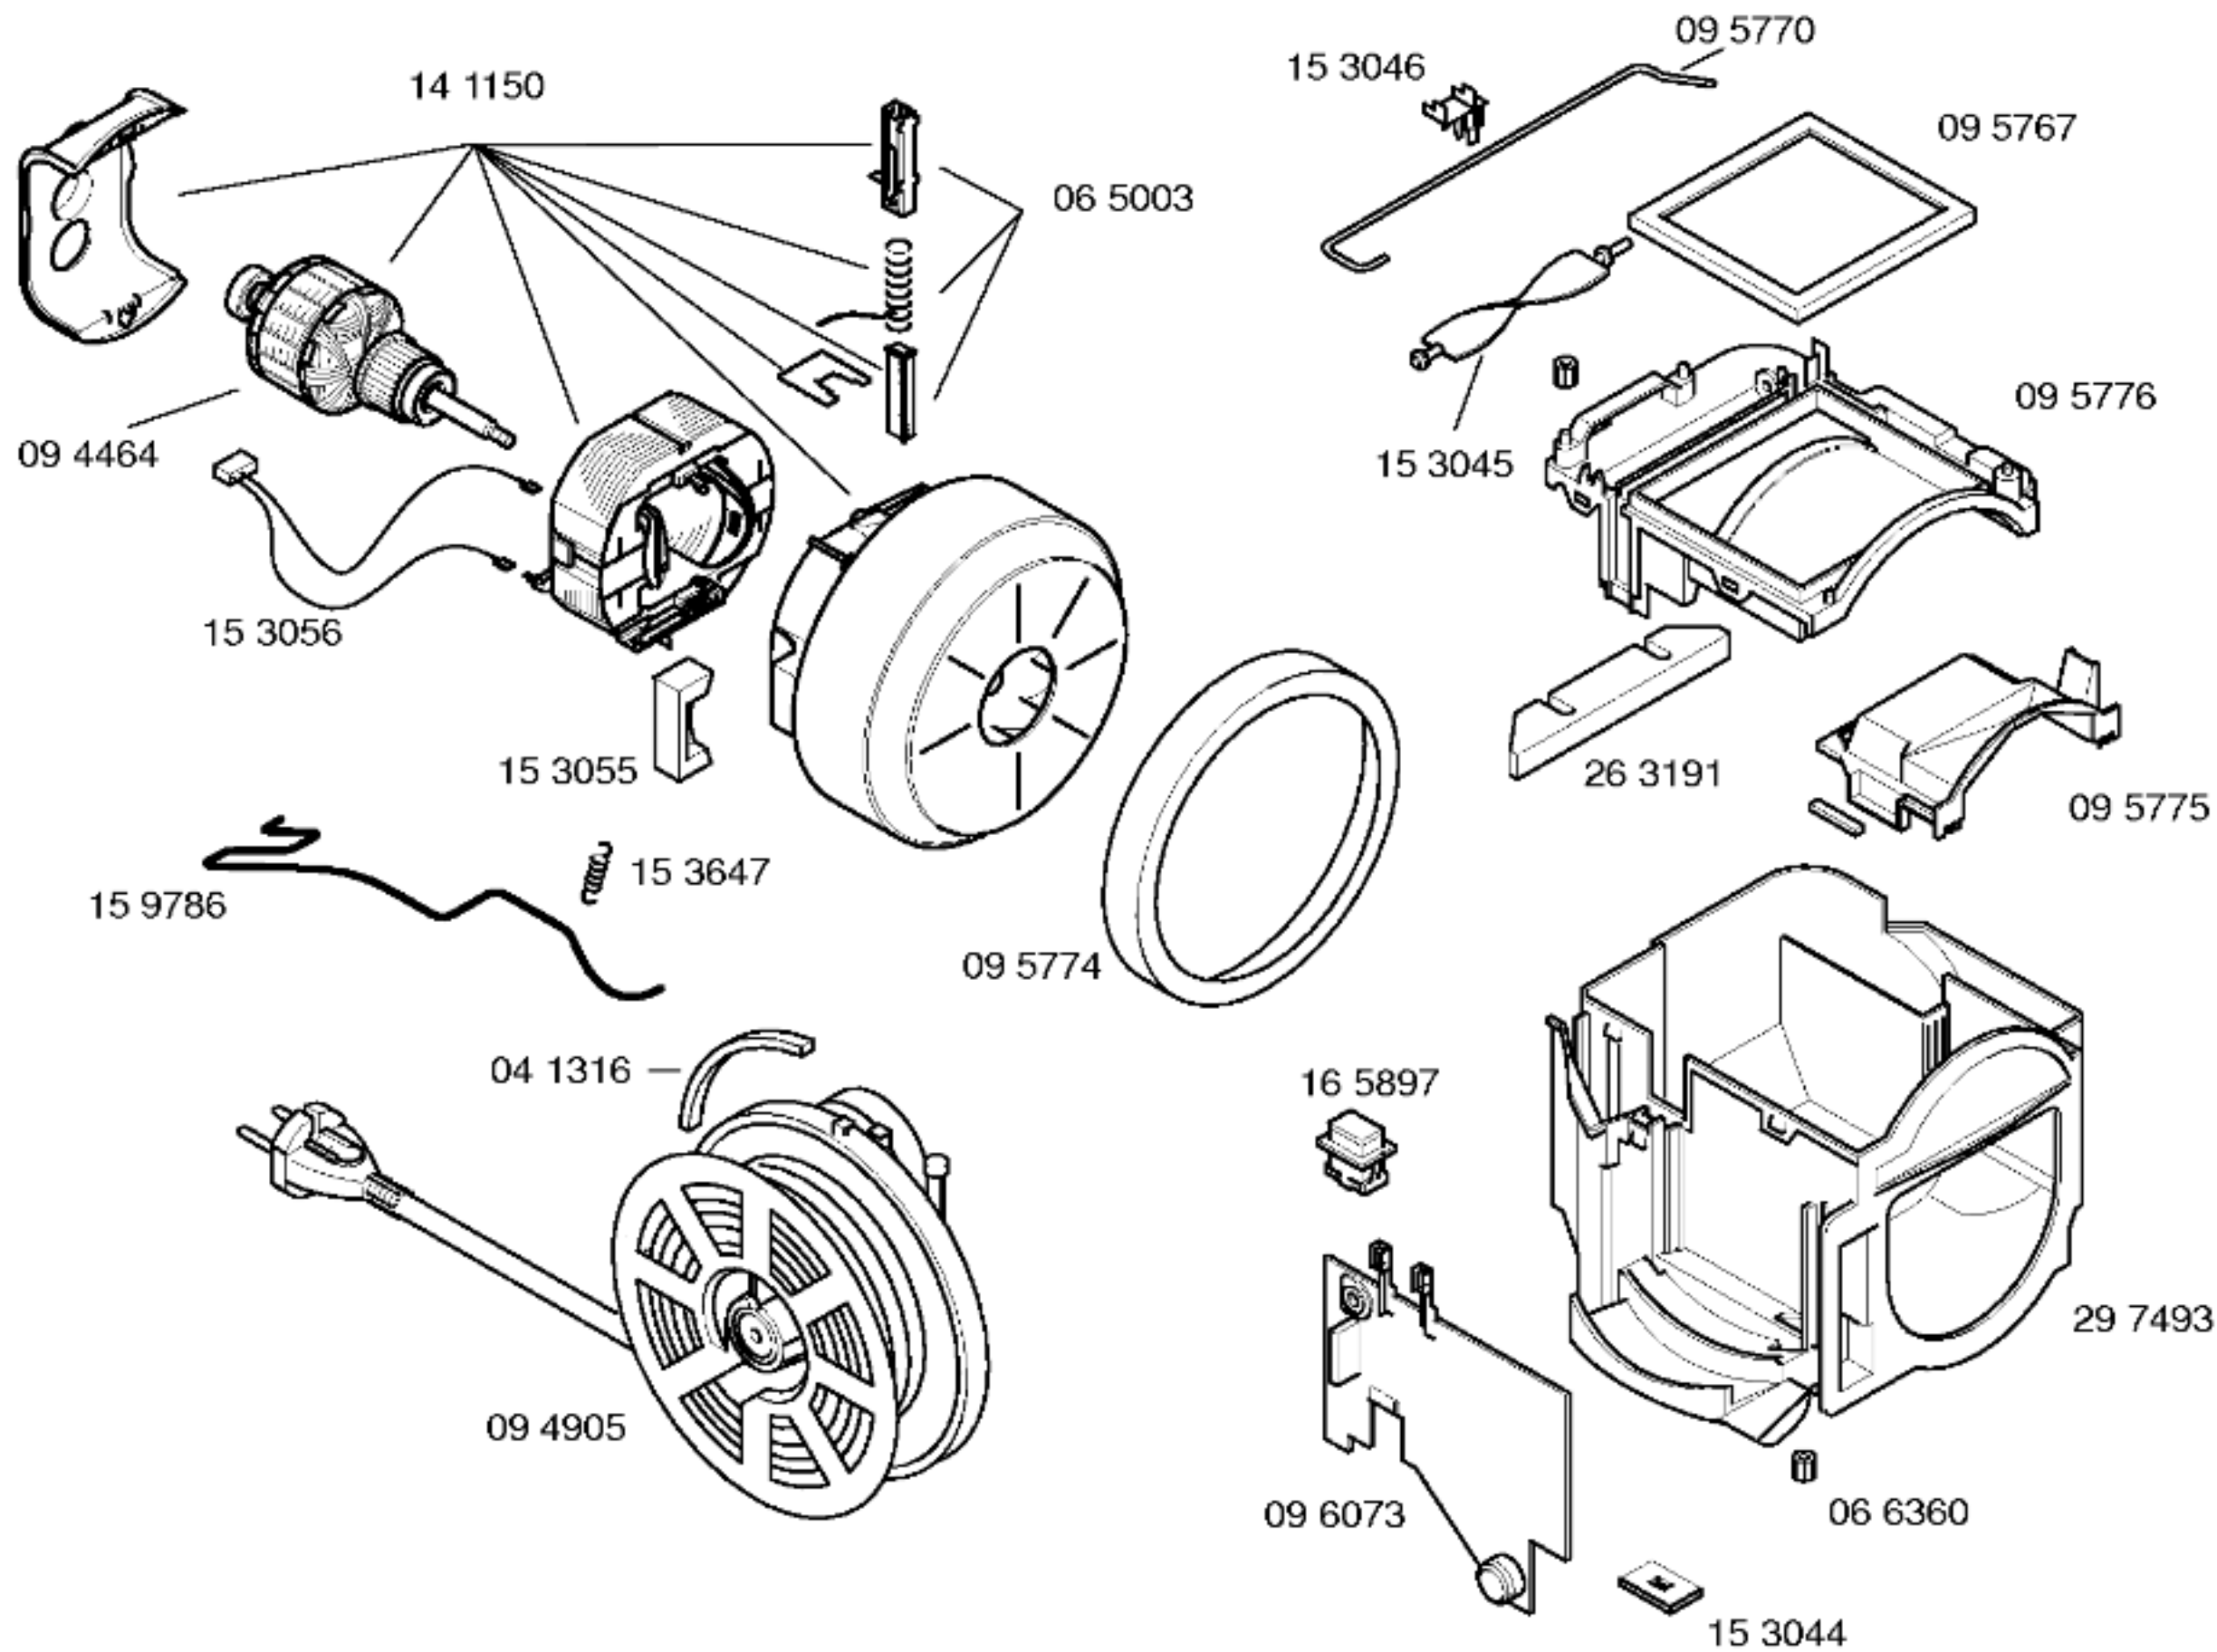

Mat. – Nr. – Konstante  
3740 . . . . .

Gebrauchsanweisung  
51 8873  
(D,GB,F,I,NL,E,P,GR,DK,  
S,SF,TR)

1) 09 6978

Zubehör:

Turbodüse  
BBZ27TB

S-Klasse-Filter  
BBZ8SF1

Aktivkohle-Filter  
BBZ8KF1

Ident – Nummern – Konstante  
3740 ... ..