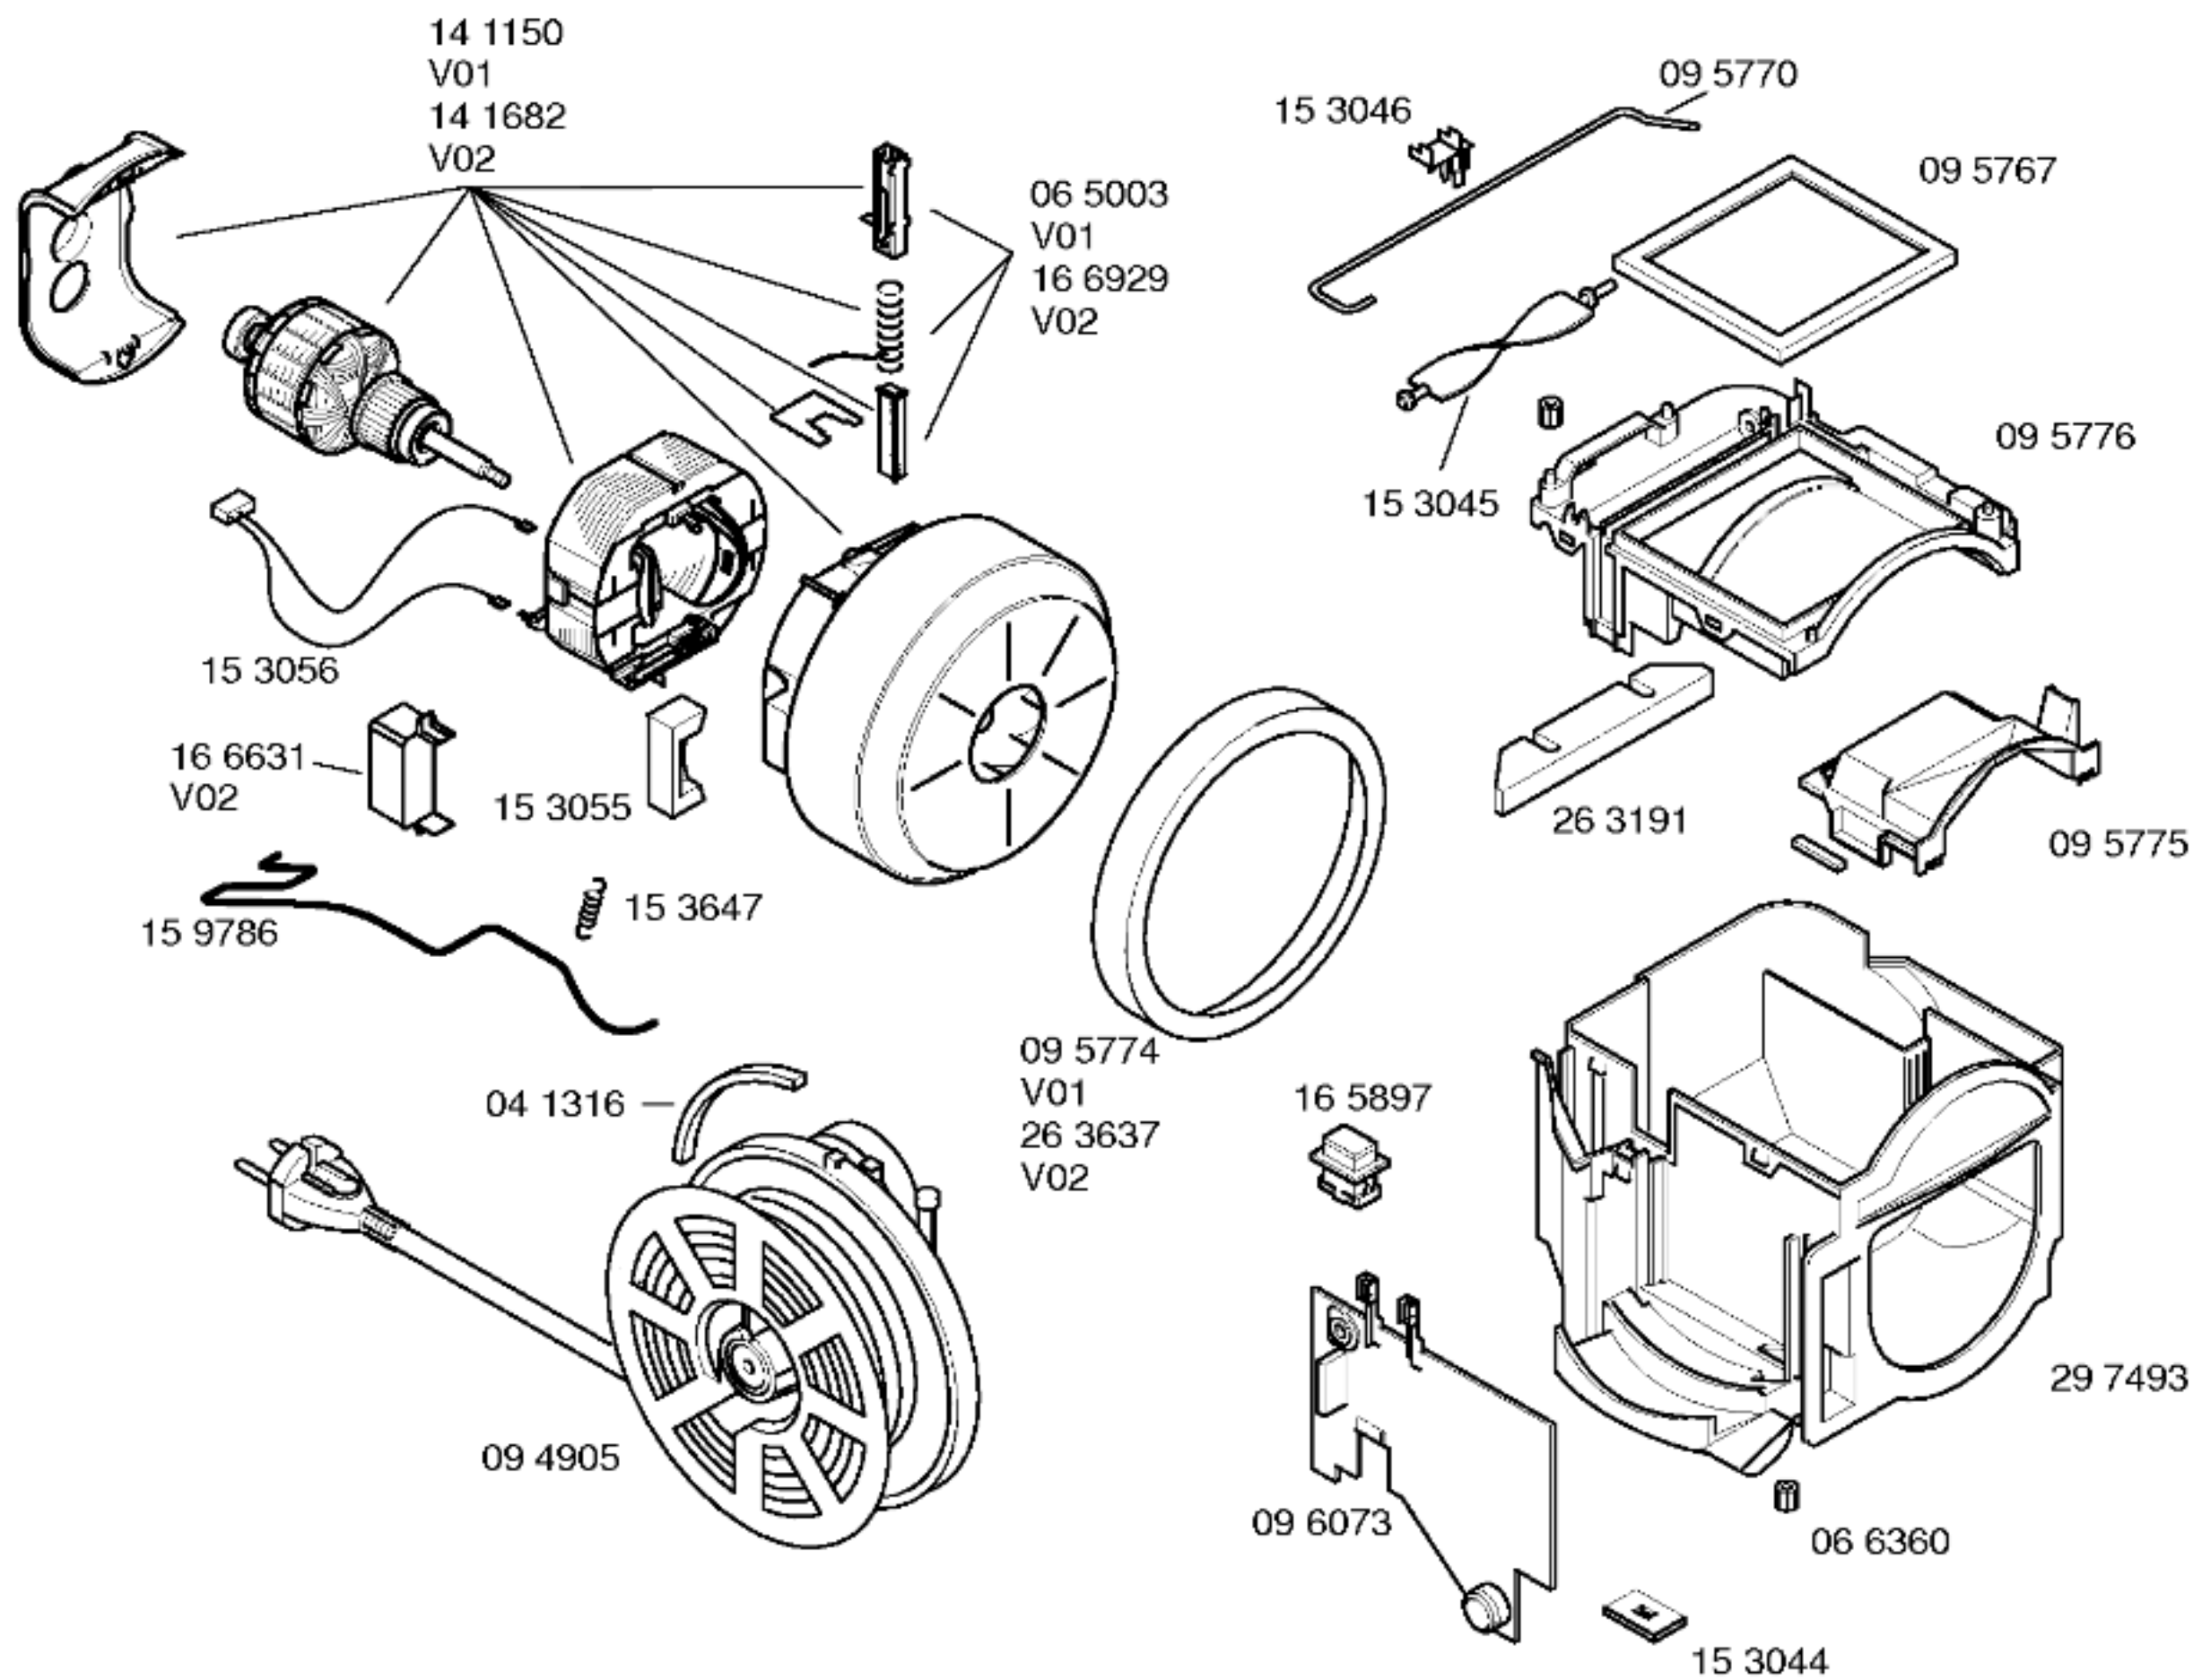

Mat. – Nr. – Konstante  
 3740 . . . . .

Gebrauchsanweisung  
 51 8873  
 (D,GB,F,I,NL,E,P,GR,DK,  
 S,SF,TR)

1) 09 6978

Zubehör:

Turbodüse  
 BBZ27TB

S-Klasse-Filter  
 BBZ8SF1

Aktivkohle-Filter  
 BBZ8KF1