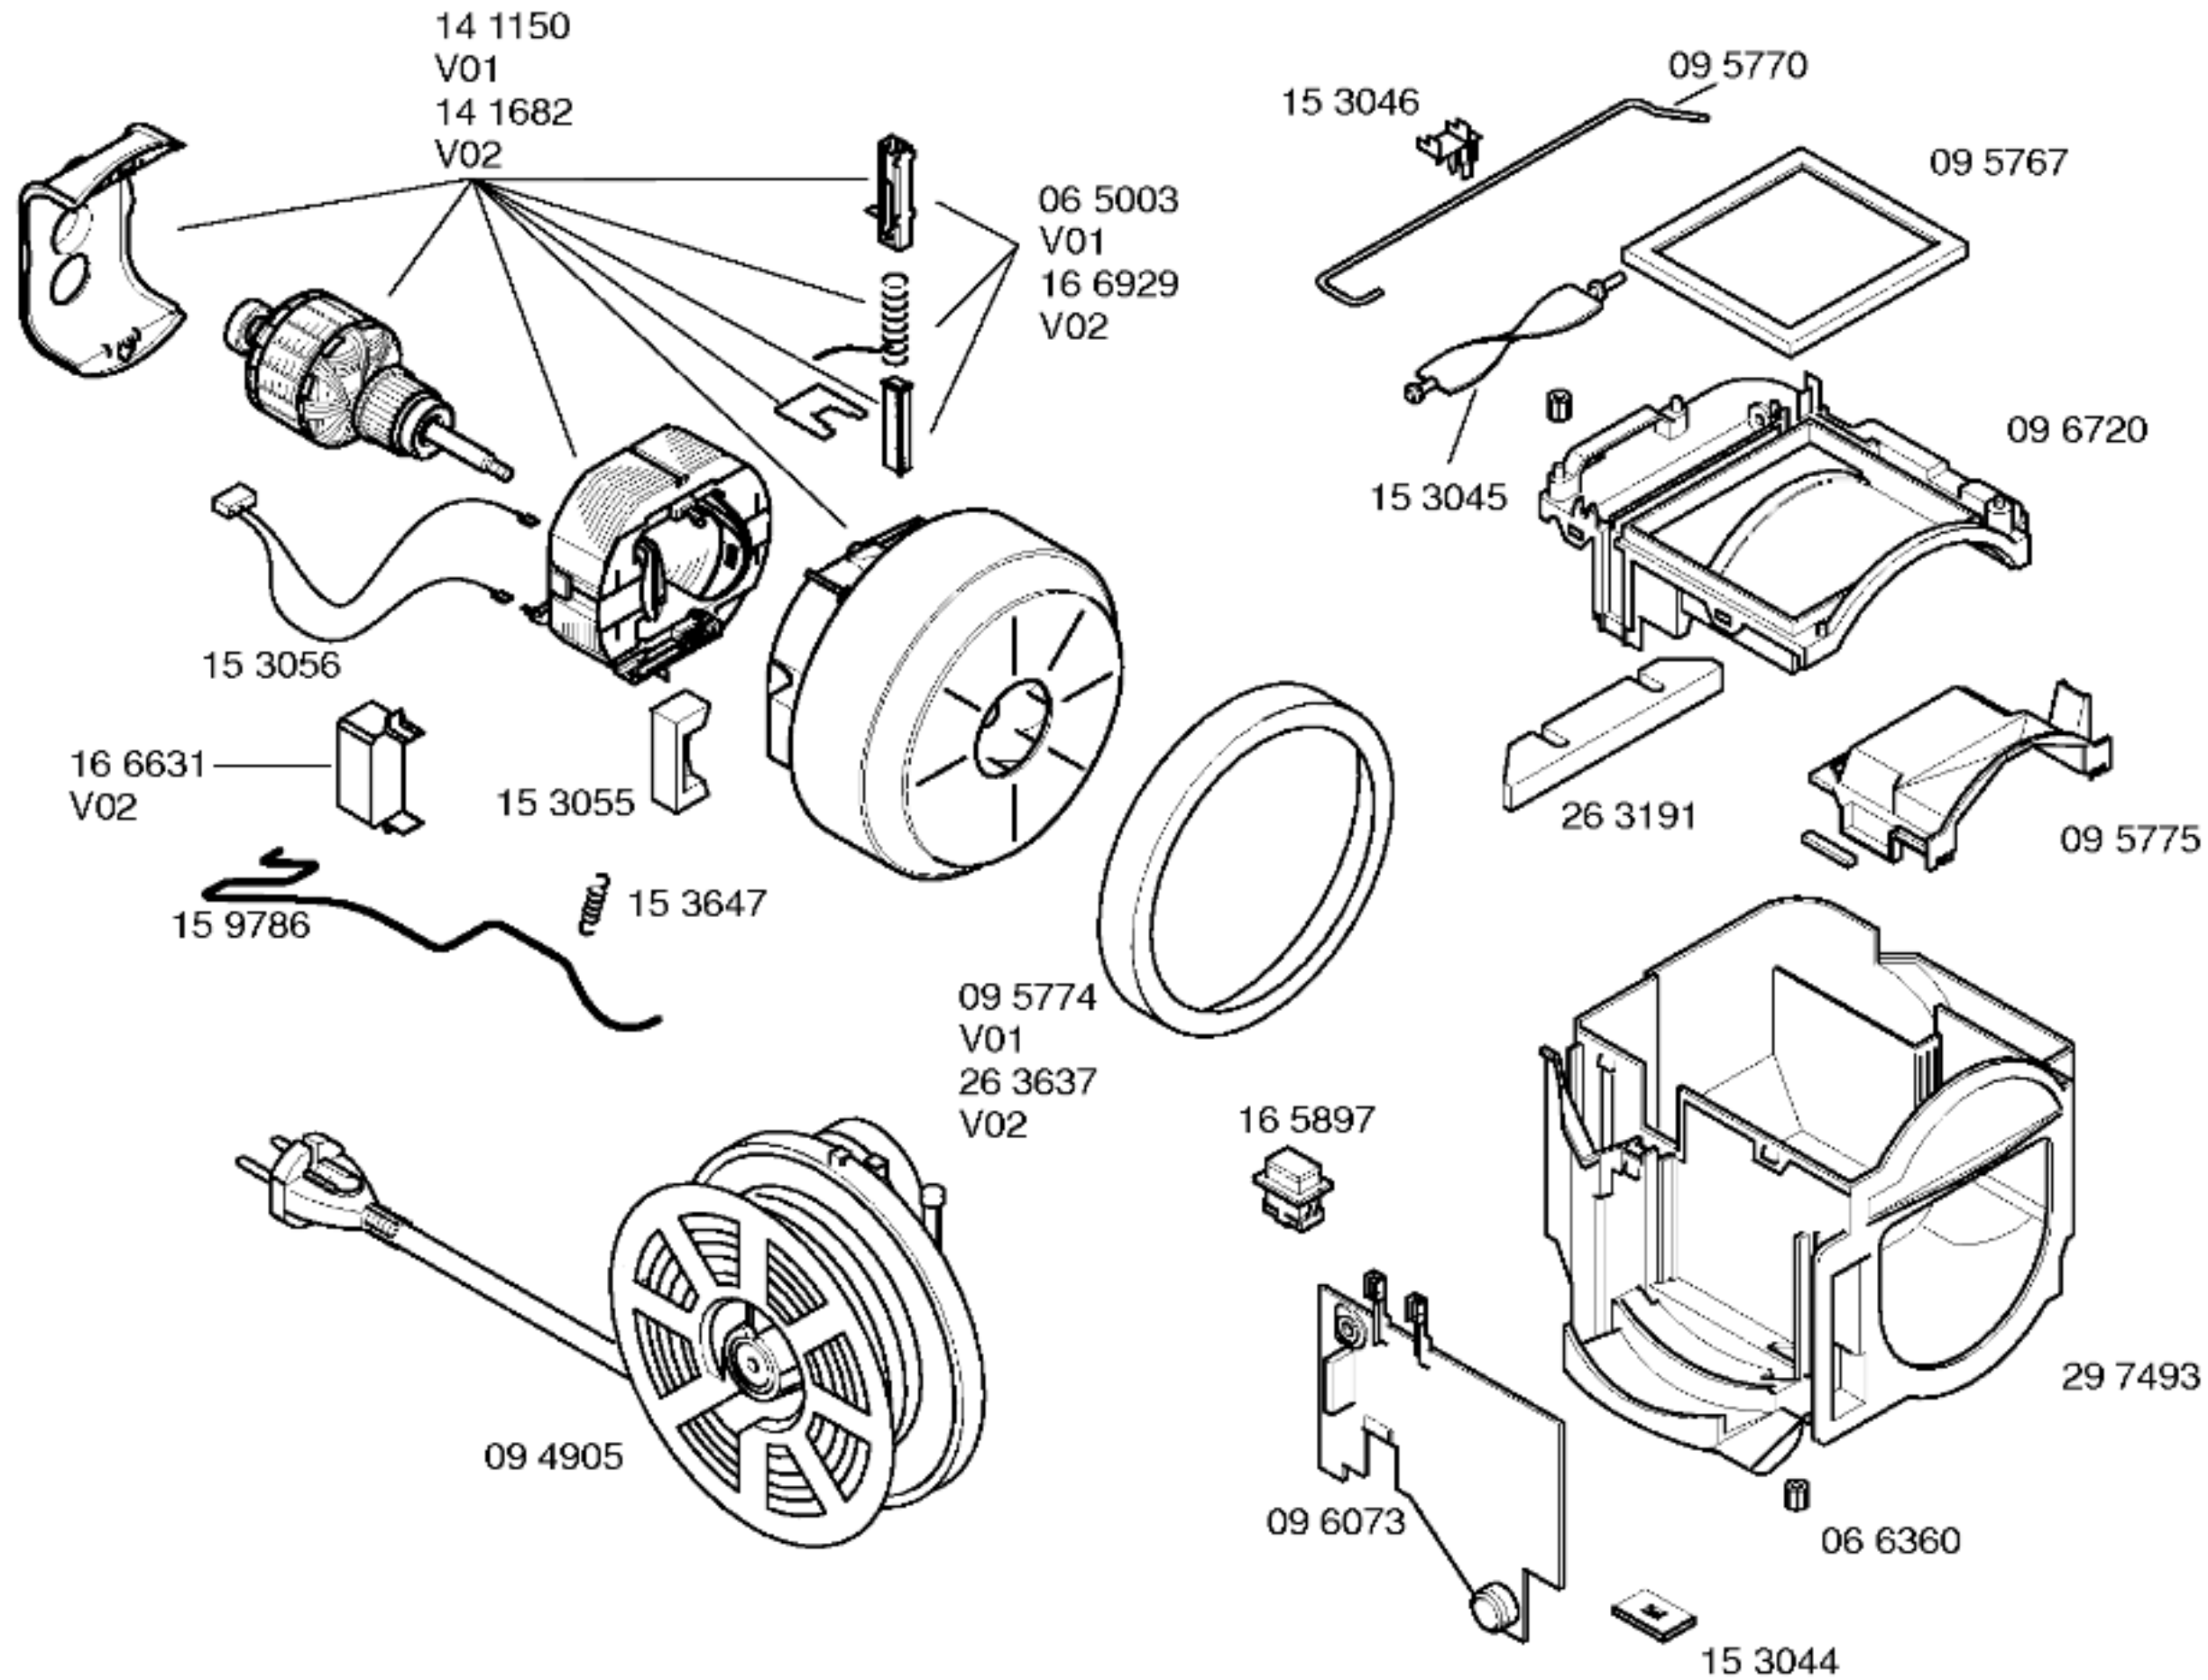

Mat. – Nr. – Konstante
 3740

Gebrauchsanweisung
 52 0027
 (D,GB,F,I,NL,E,P,GR,DK,
 S,SF,TR)

1) 26 3201

Zubehör:

Turbodüse
 BBZ27TB

S-Klasse-Filter
 BBZ8SF1

Aktivkohle-Filter
 BBZ8KF1

Ident – Nummern – Konstante
 3740

BOSCH

OLYMPIC – BBS7242/04–V01,pastell-rot
OLYMPIC – BBS7242/08–V02,pastell-rot

BODENPFLEGEGERÄTE
Bodenstaubsauger

Ident – Nummern – Konstante
3740