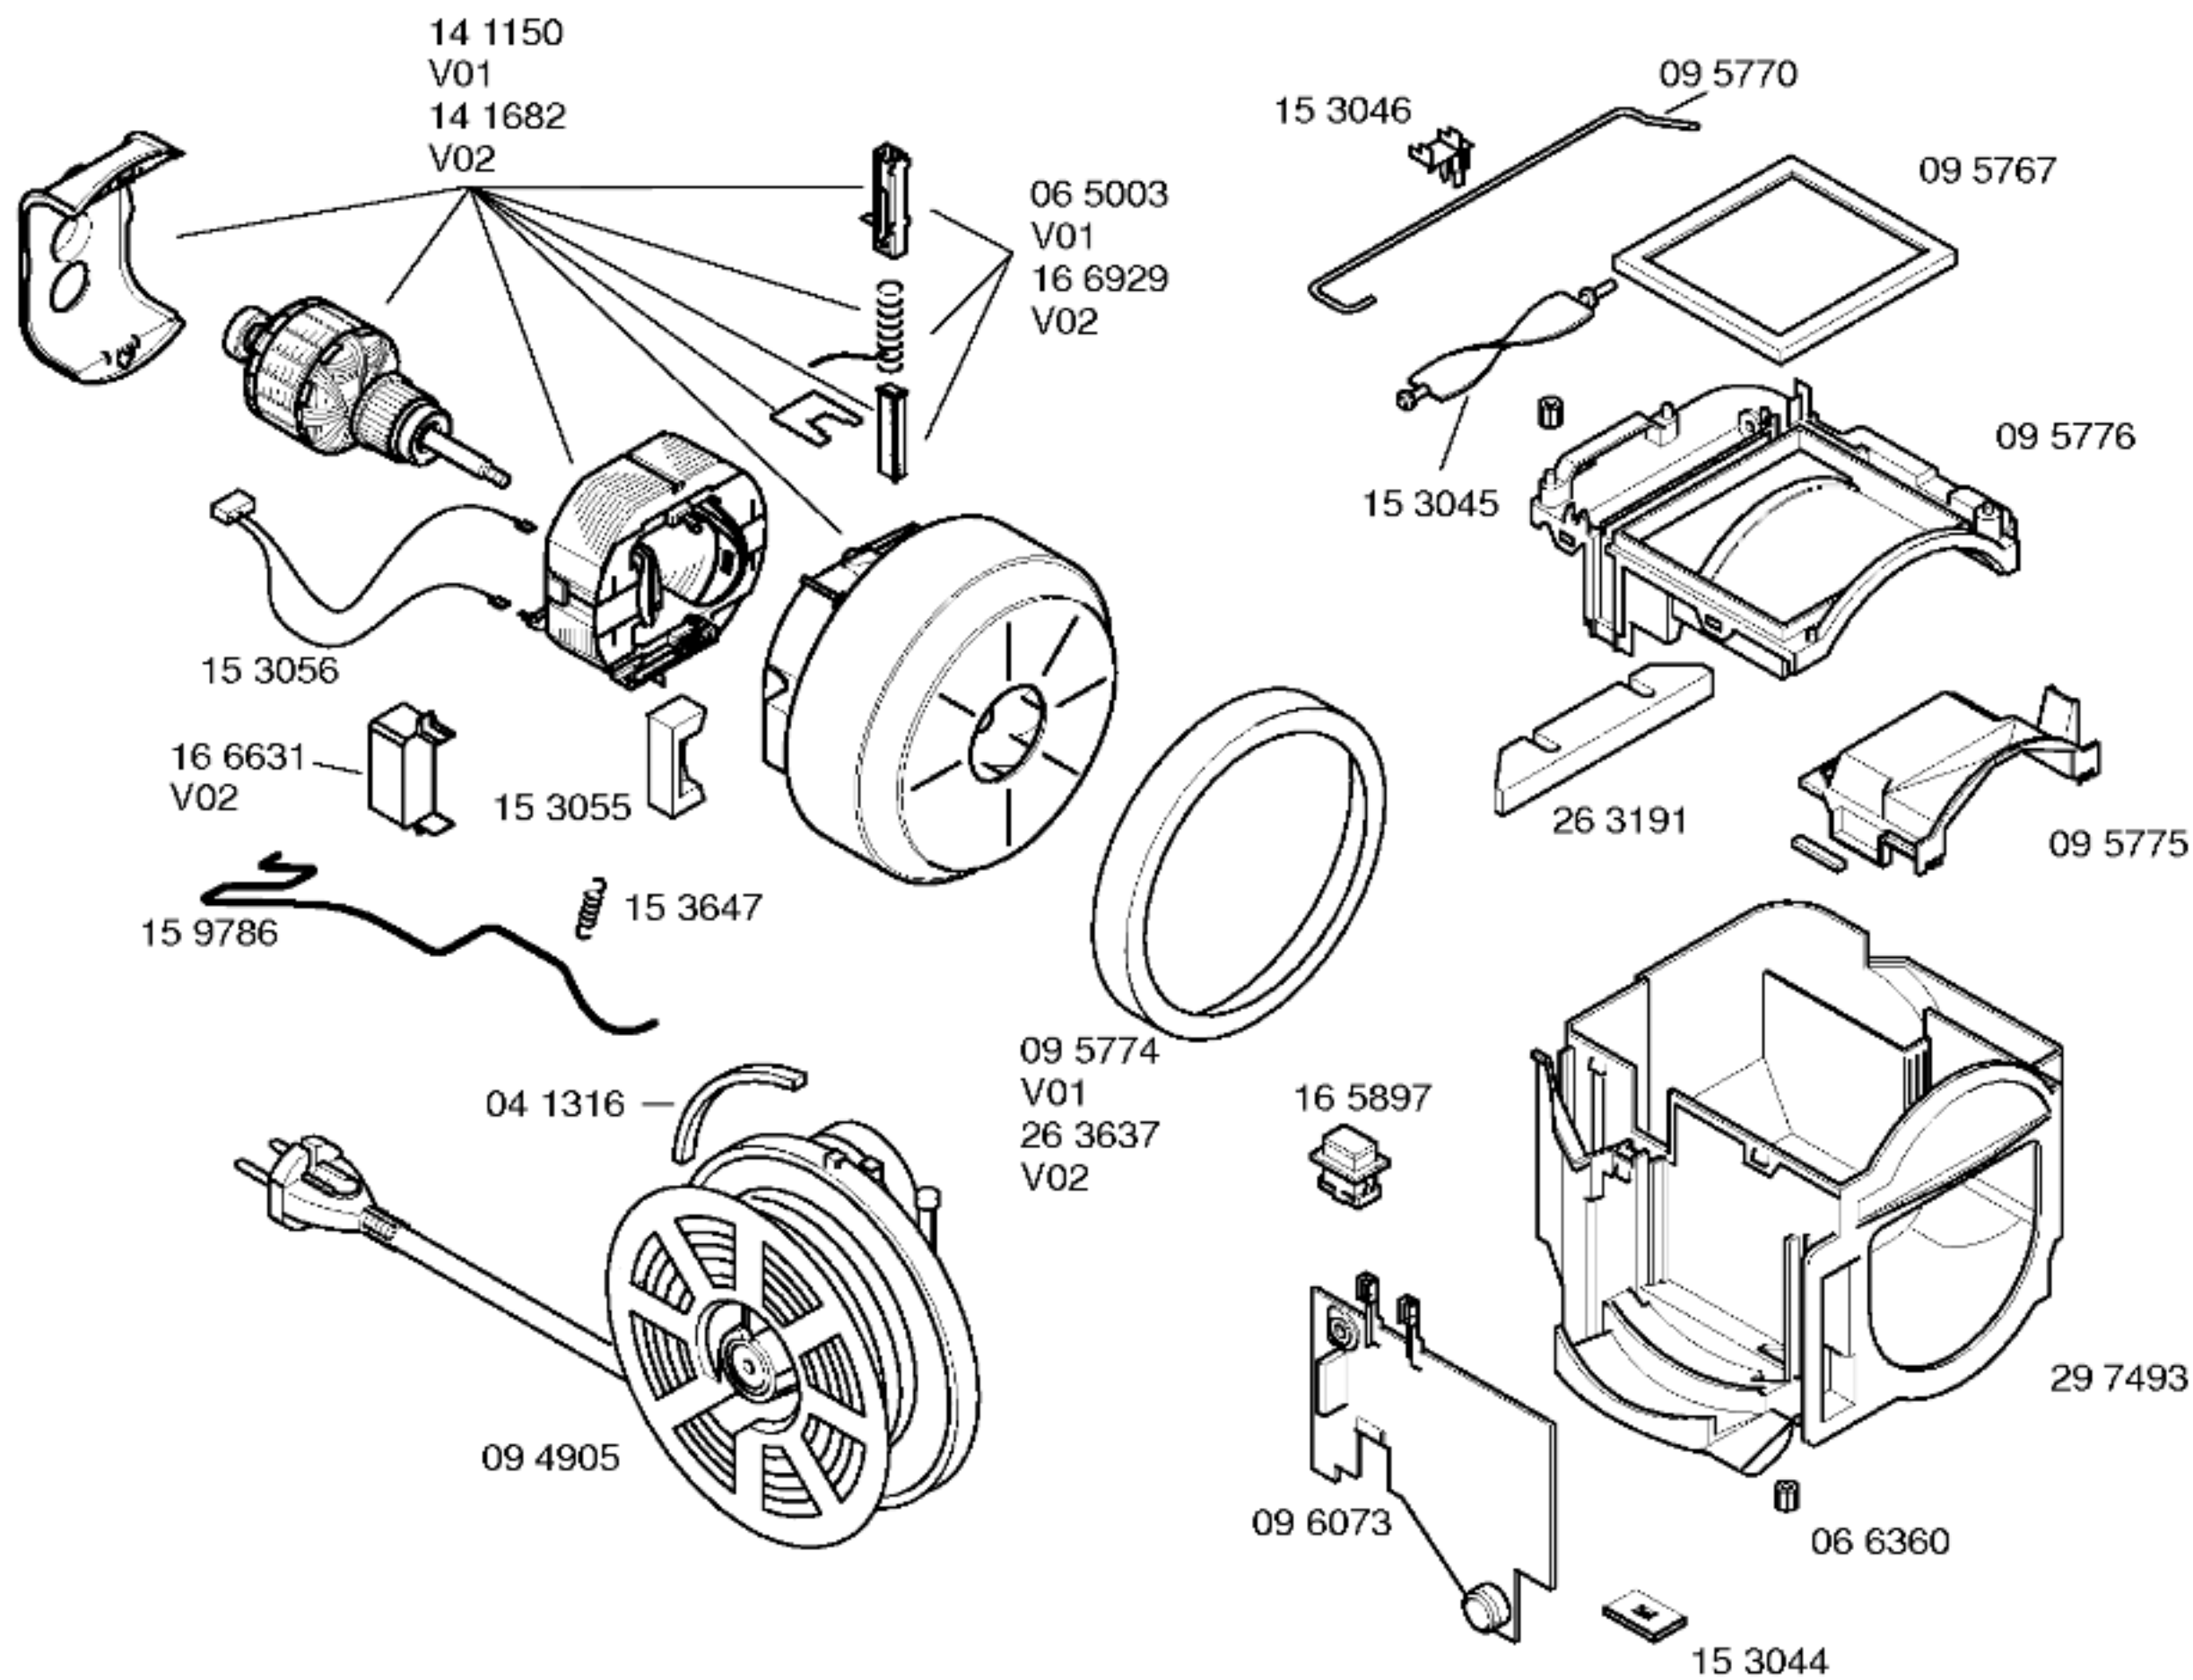

Mat. – Nr. – Konstante
 3740

Gebrauchsanweisung
 51 8873
 (D,GB,F,I,NL,E,P,GR,DK,
 S,SF,TR)

1) 09 6978

Zubehör:

Turbodüse
 BBZ27TB

S-Klasse-Filter
 BBZ8SF1

Aktivkohle-Filter
 BBZ8KF1

Ident – Nummern – Konstante
 3740

Ident – Nummern – Konstante
3740