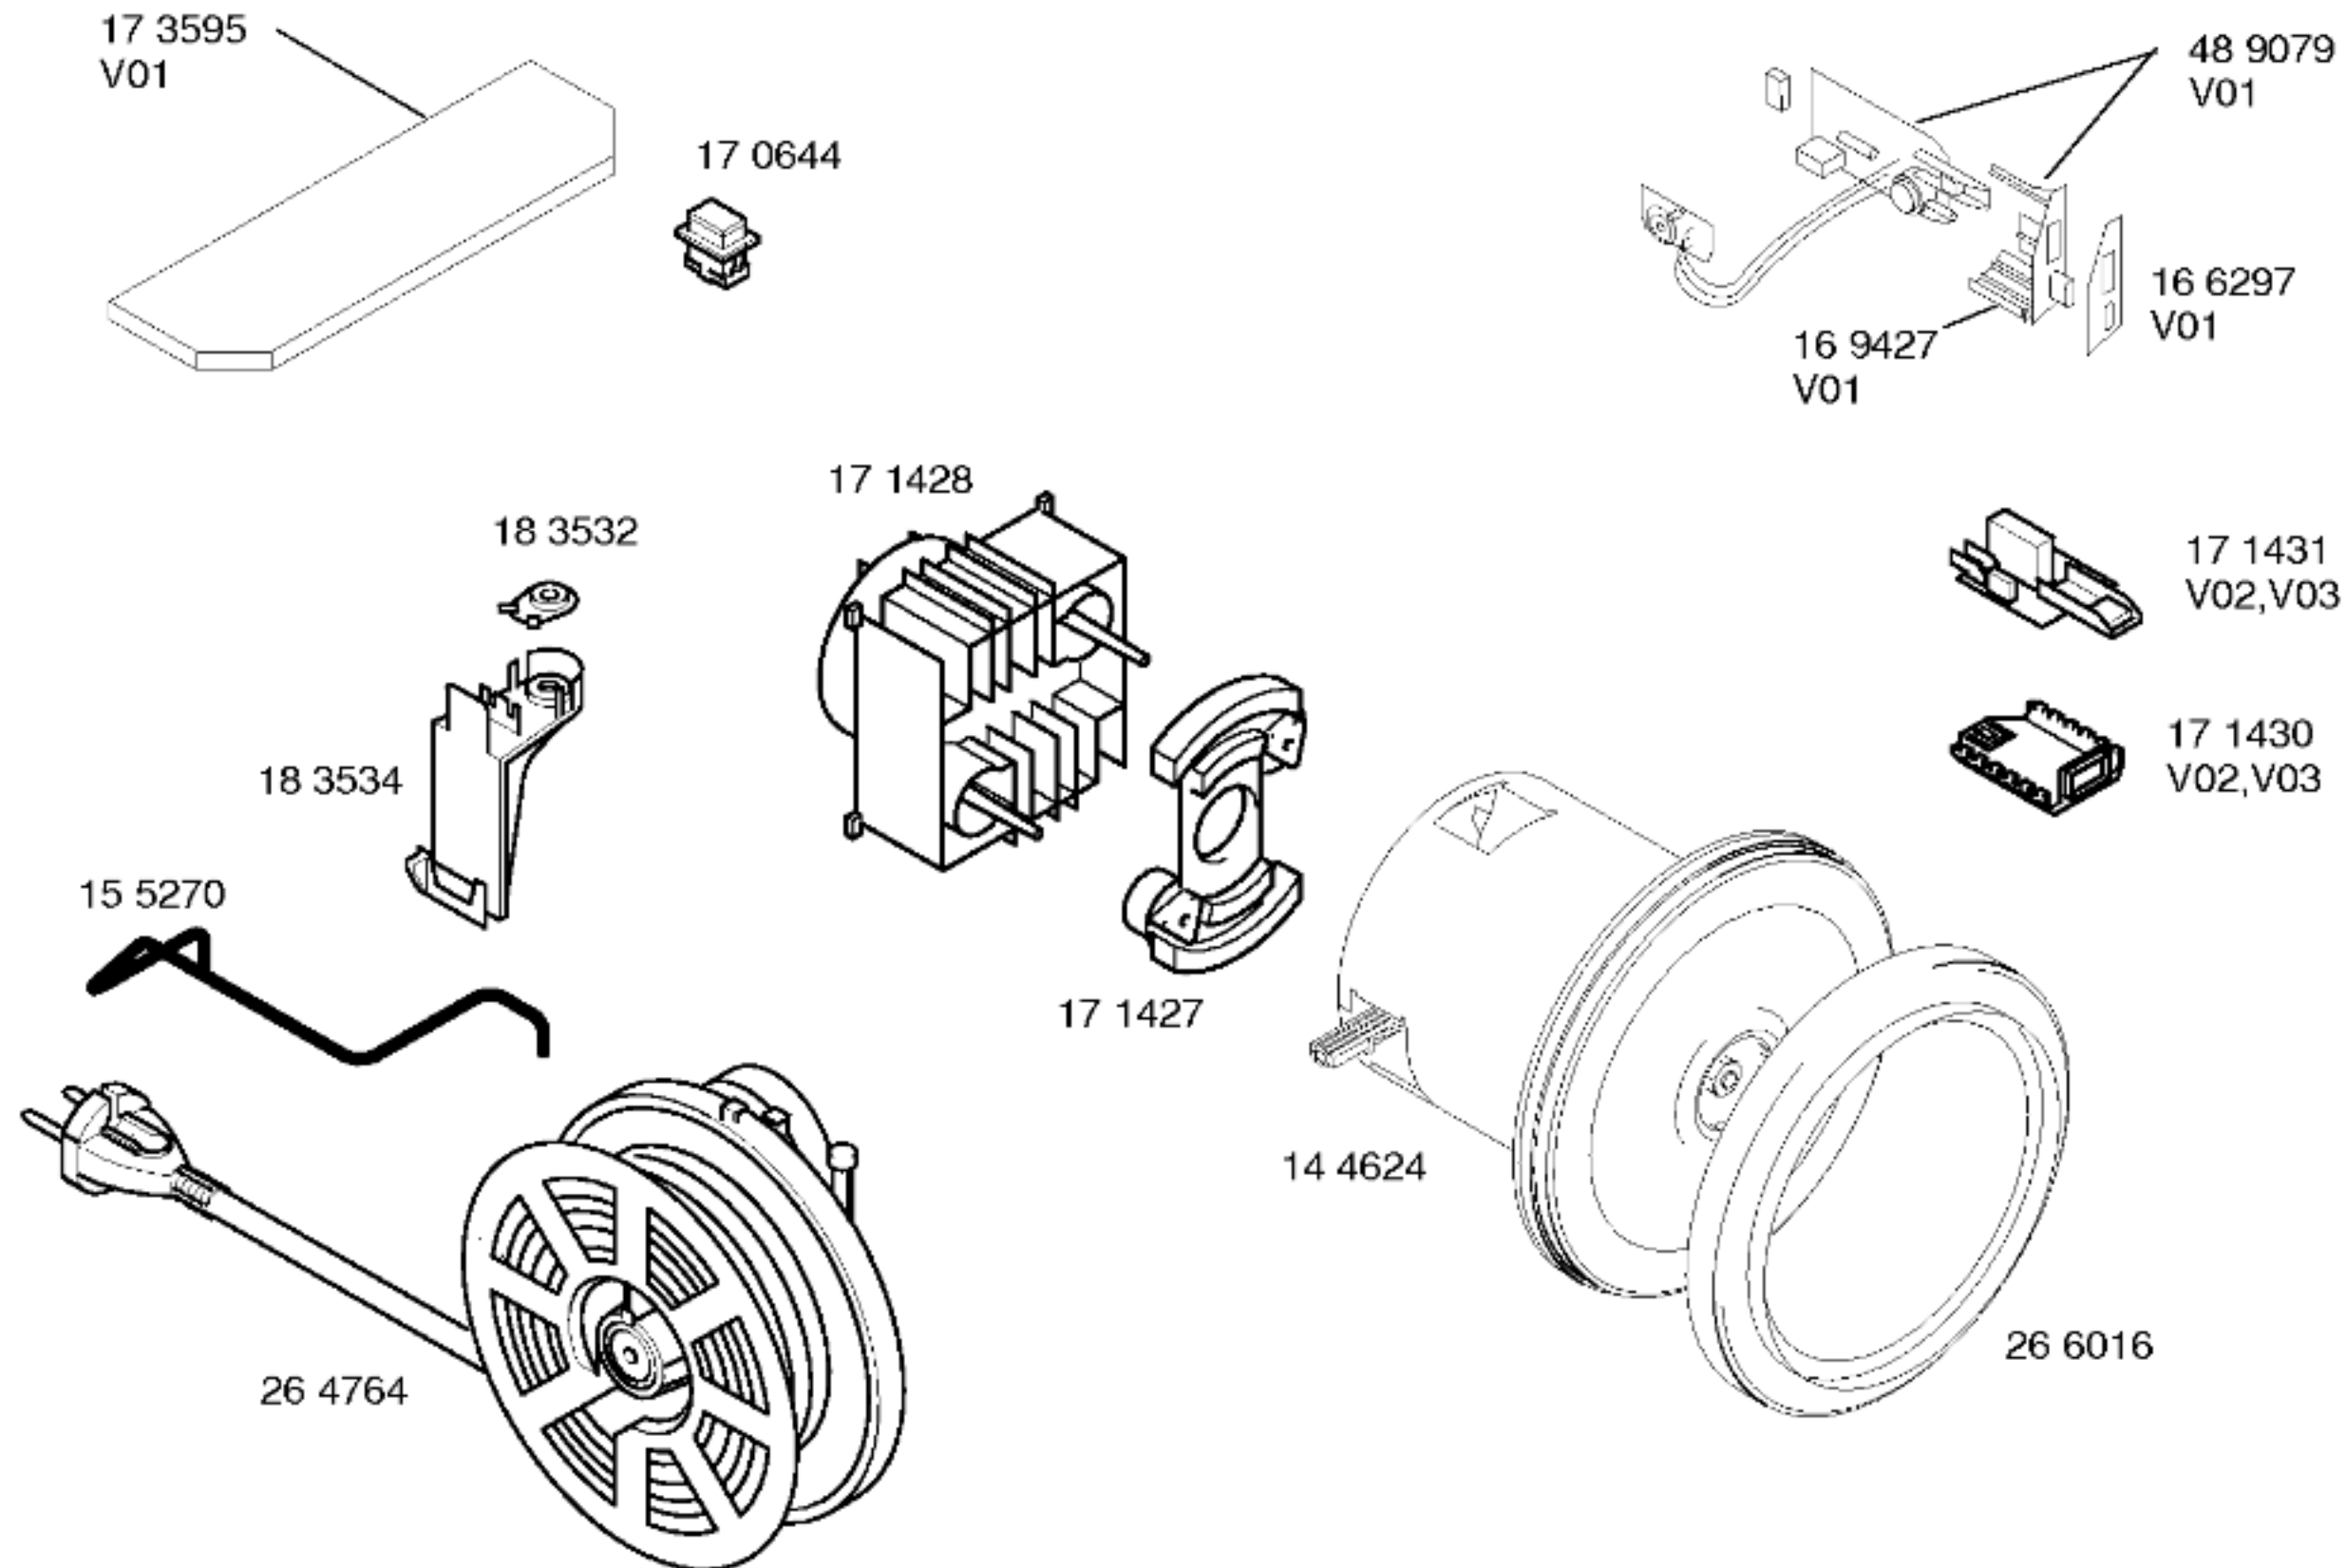

Mat. – Nr. – Konstante
 3740

Gebrauchsanweisung
 58 0629
 (de,en,fr,it,nl,es,pt,el,
 da,sv,fi,no,tr)
 52 4170
 (de,en,fr,it,nl,da,no,sv,
 fi,es,pt,el,tr,pl,hu,bg,
 ru,ro,ar)

- Zubehör:
- Accu-Bürste
 BBZ37AB/01
 - Turbo-Bürste f. Boden
 BBZ28TB
 - Turbo-Bürste f. Polster
 BBZ42TB
 - Hartbodendüse
 BBZ20HD
 - Fugendüse
 37 cm
 48 0788

Mat. – Nr. – Konstante
3740

Ident – Nummern – Konstante
3740