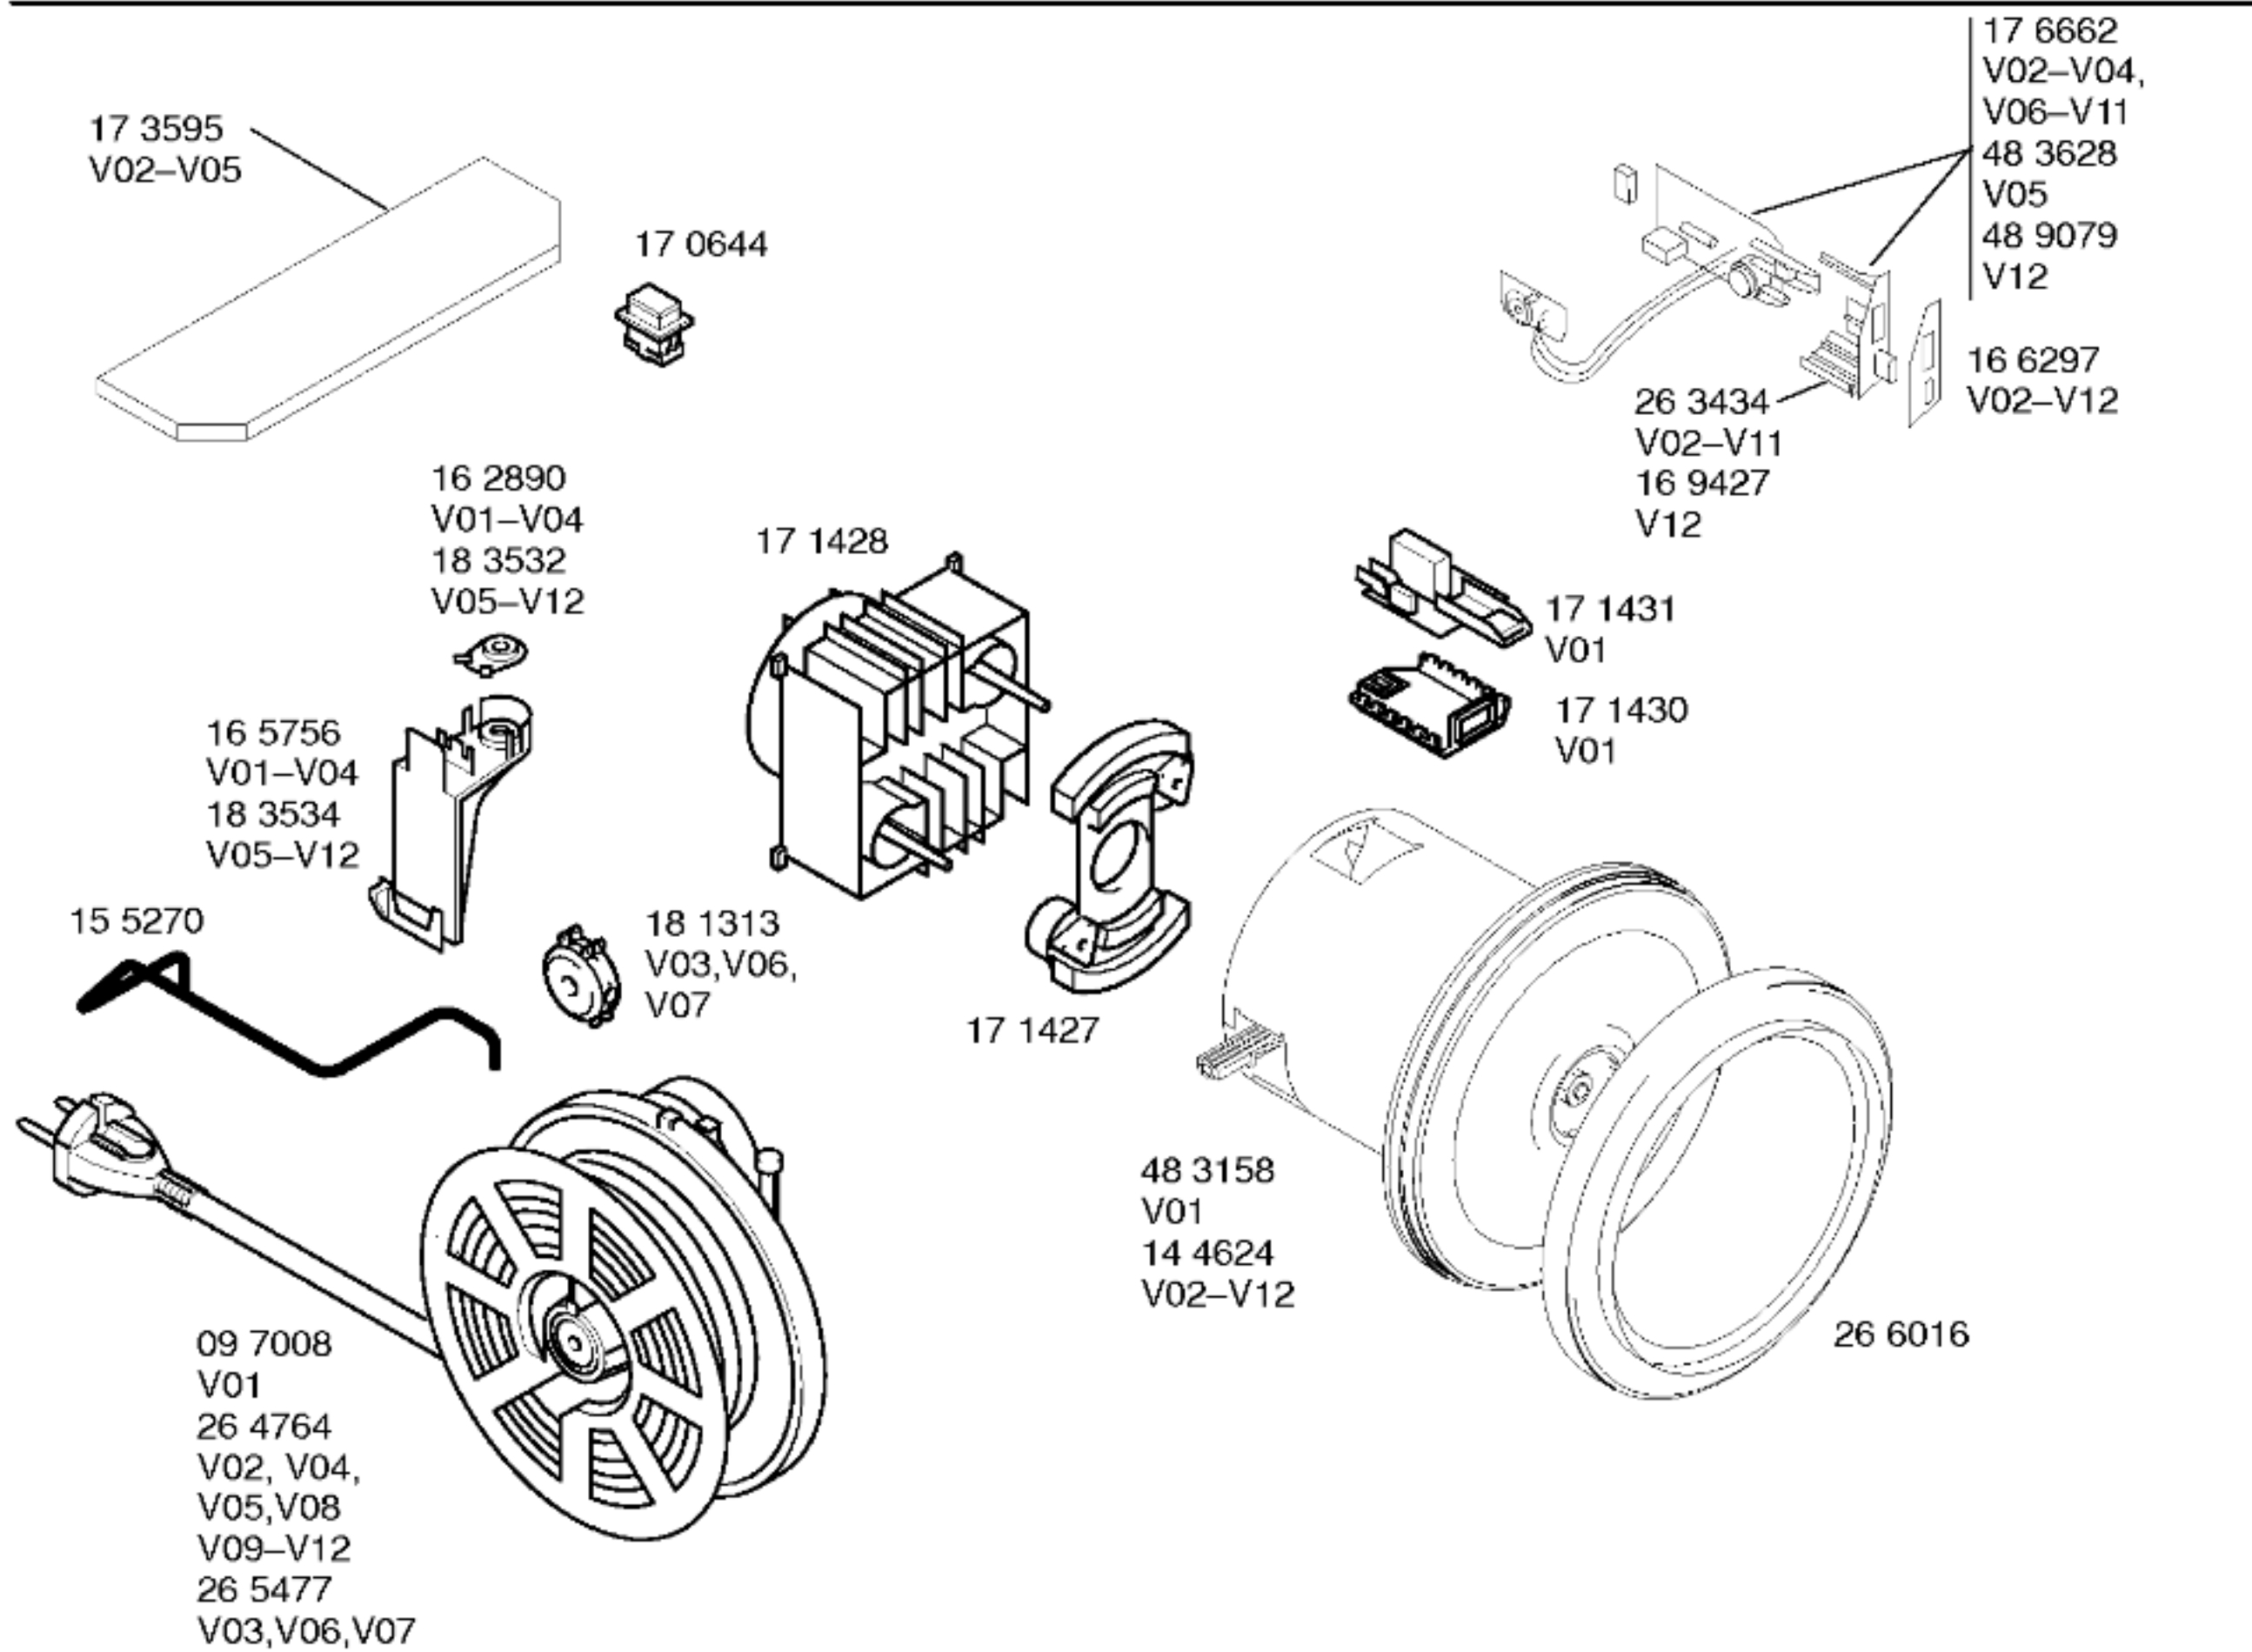

Mat. - Nr. - Konstante  
 3740 . . . . .

Gebrauchsanweisung  
 58 0629  
 (de,en,fr,it,nl,es,pt,el,  
 da,sv,fi,no,tr)  
 52 4170  
 (de,en,fr,it,nl,da,no,sv,  
 fi,es,pt,el,tr,pl,hu,bg,  
 ru,ro,ar)

Zubehör:

Accu-Bürste  
 BBZ37AB/01

Turbo-Bürste f. Boden  
 BBZ28TB

Turbo-Bürste f. Polster  
 BBZ42TB

Hartbodendüse  
 BBZ20HD

Fugendüse  
 37 cm  
 48 0788

Mat. - Nr. - Konstante  
 3740 . . . . .

Ident - Nummern - Konstante  
 3740 . . . . .