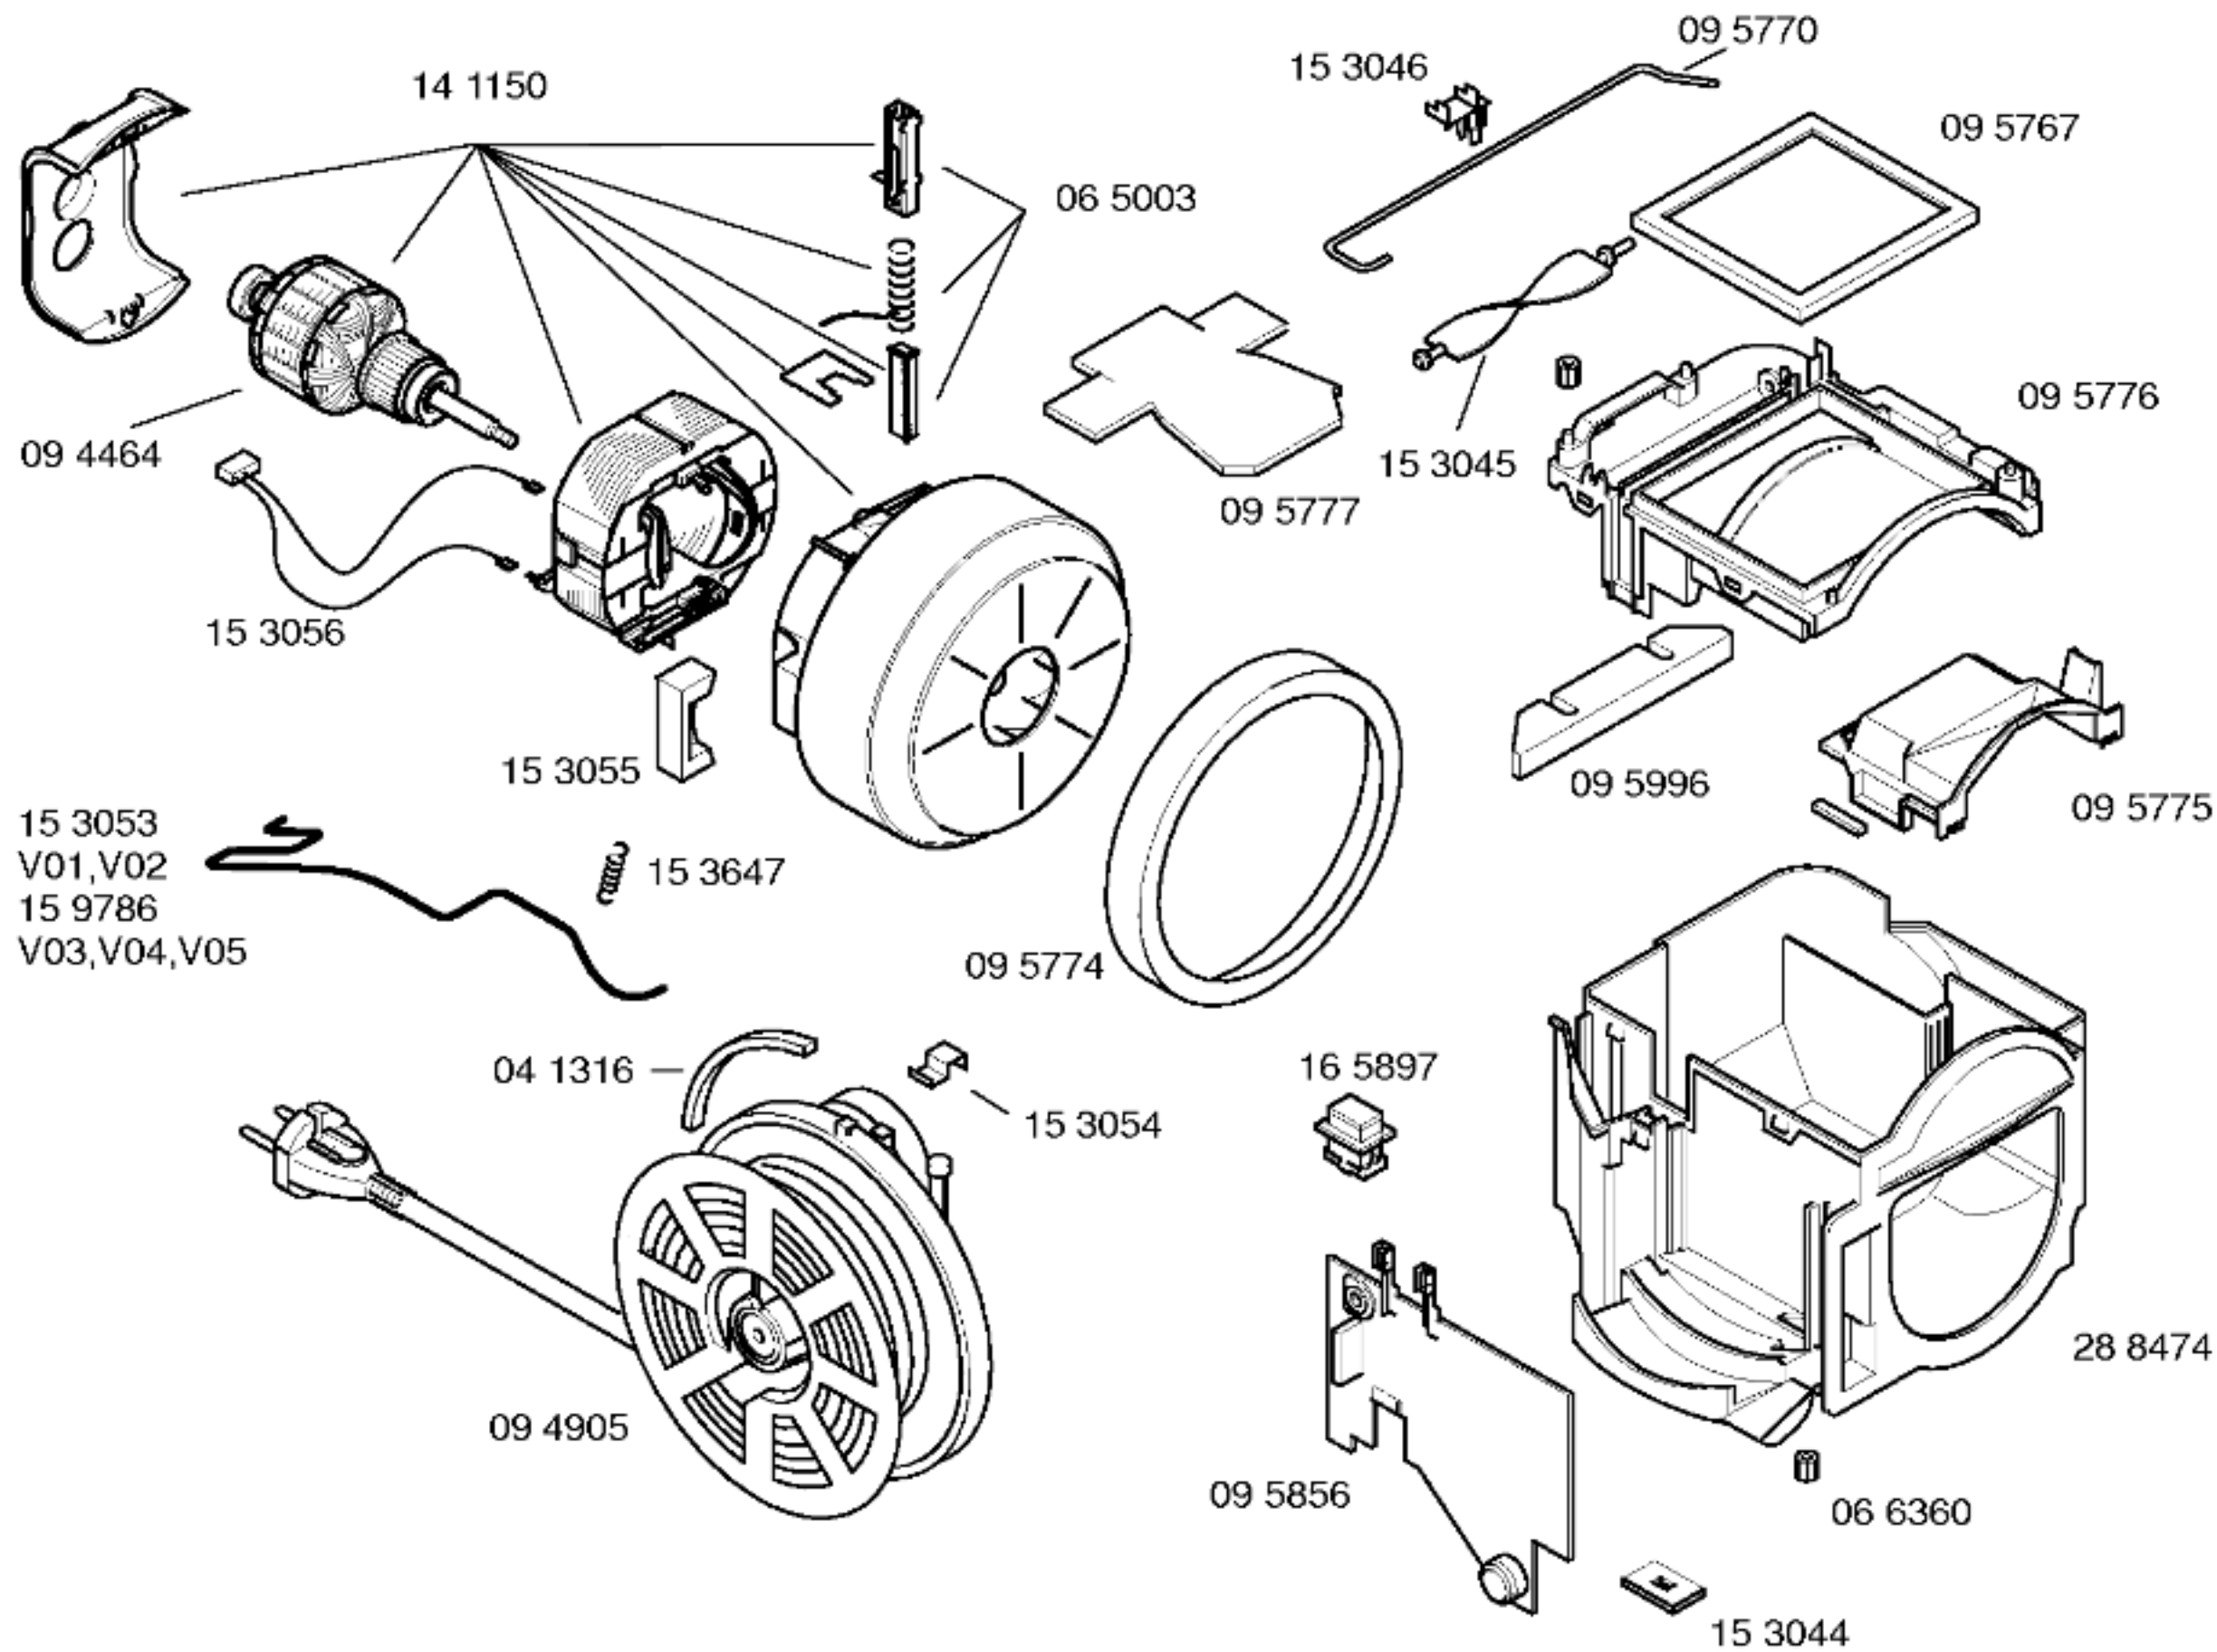

Mat. – Nr. – Konstante
 3740

Gebrauchsanweisung
 51 7703
 V01
 (D, GB, F, NL, I, E, P, GR,
 DK, S, N, SF, TR)
 51 7785
 V02
 (F, NL)
 51 8873
 V03, V04, V05
 (D, GB, F, I, NL, E, P, GR,
 DK, S, N, SF, TR)

Zubehör:

Turbodüse
 BBZ26TB

Electromatic-Bürste
 BBZ35EB/01
 V03

S-Klasse-Filter
 BBZ8SF1
 V03, V04, V05

Aktivkohle-Filter
 BBZ8KF1
 V03, V04, V05

Ident – Nummern – Konstante
 3740

46 0459
 schwarz
 kompl.

Ident – Nummern – Konstante
 3740