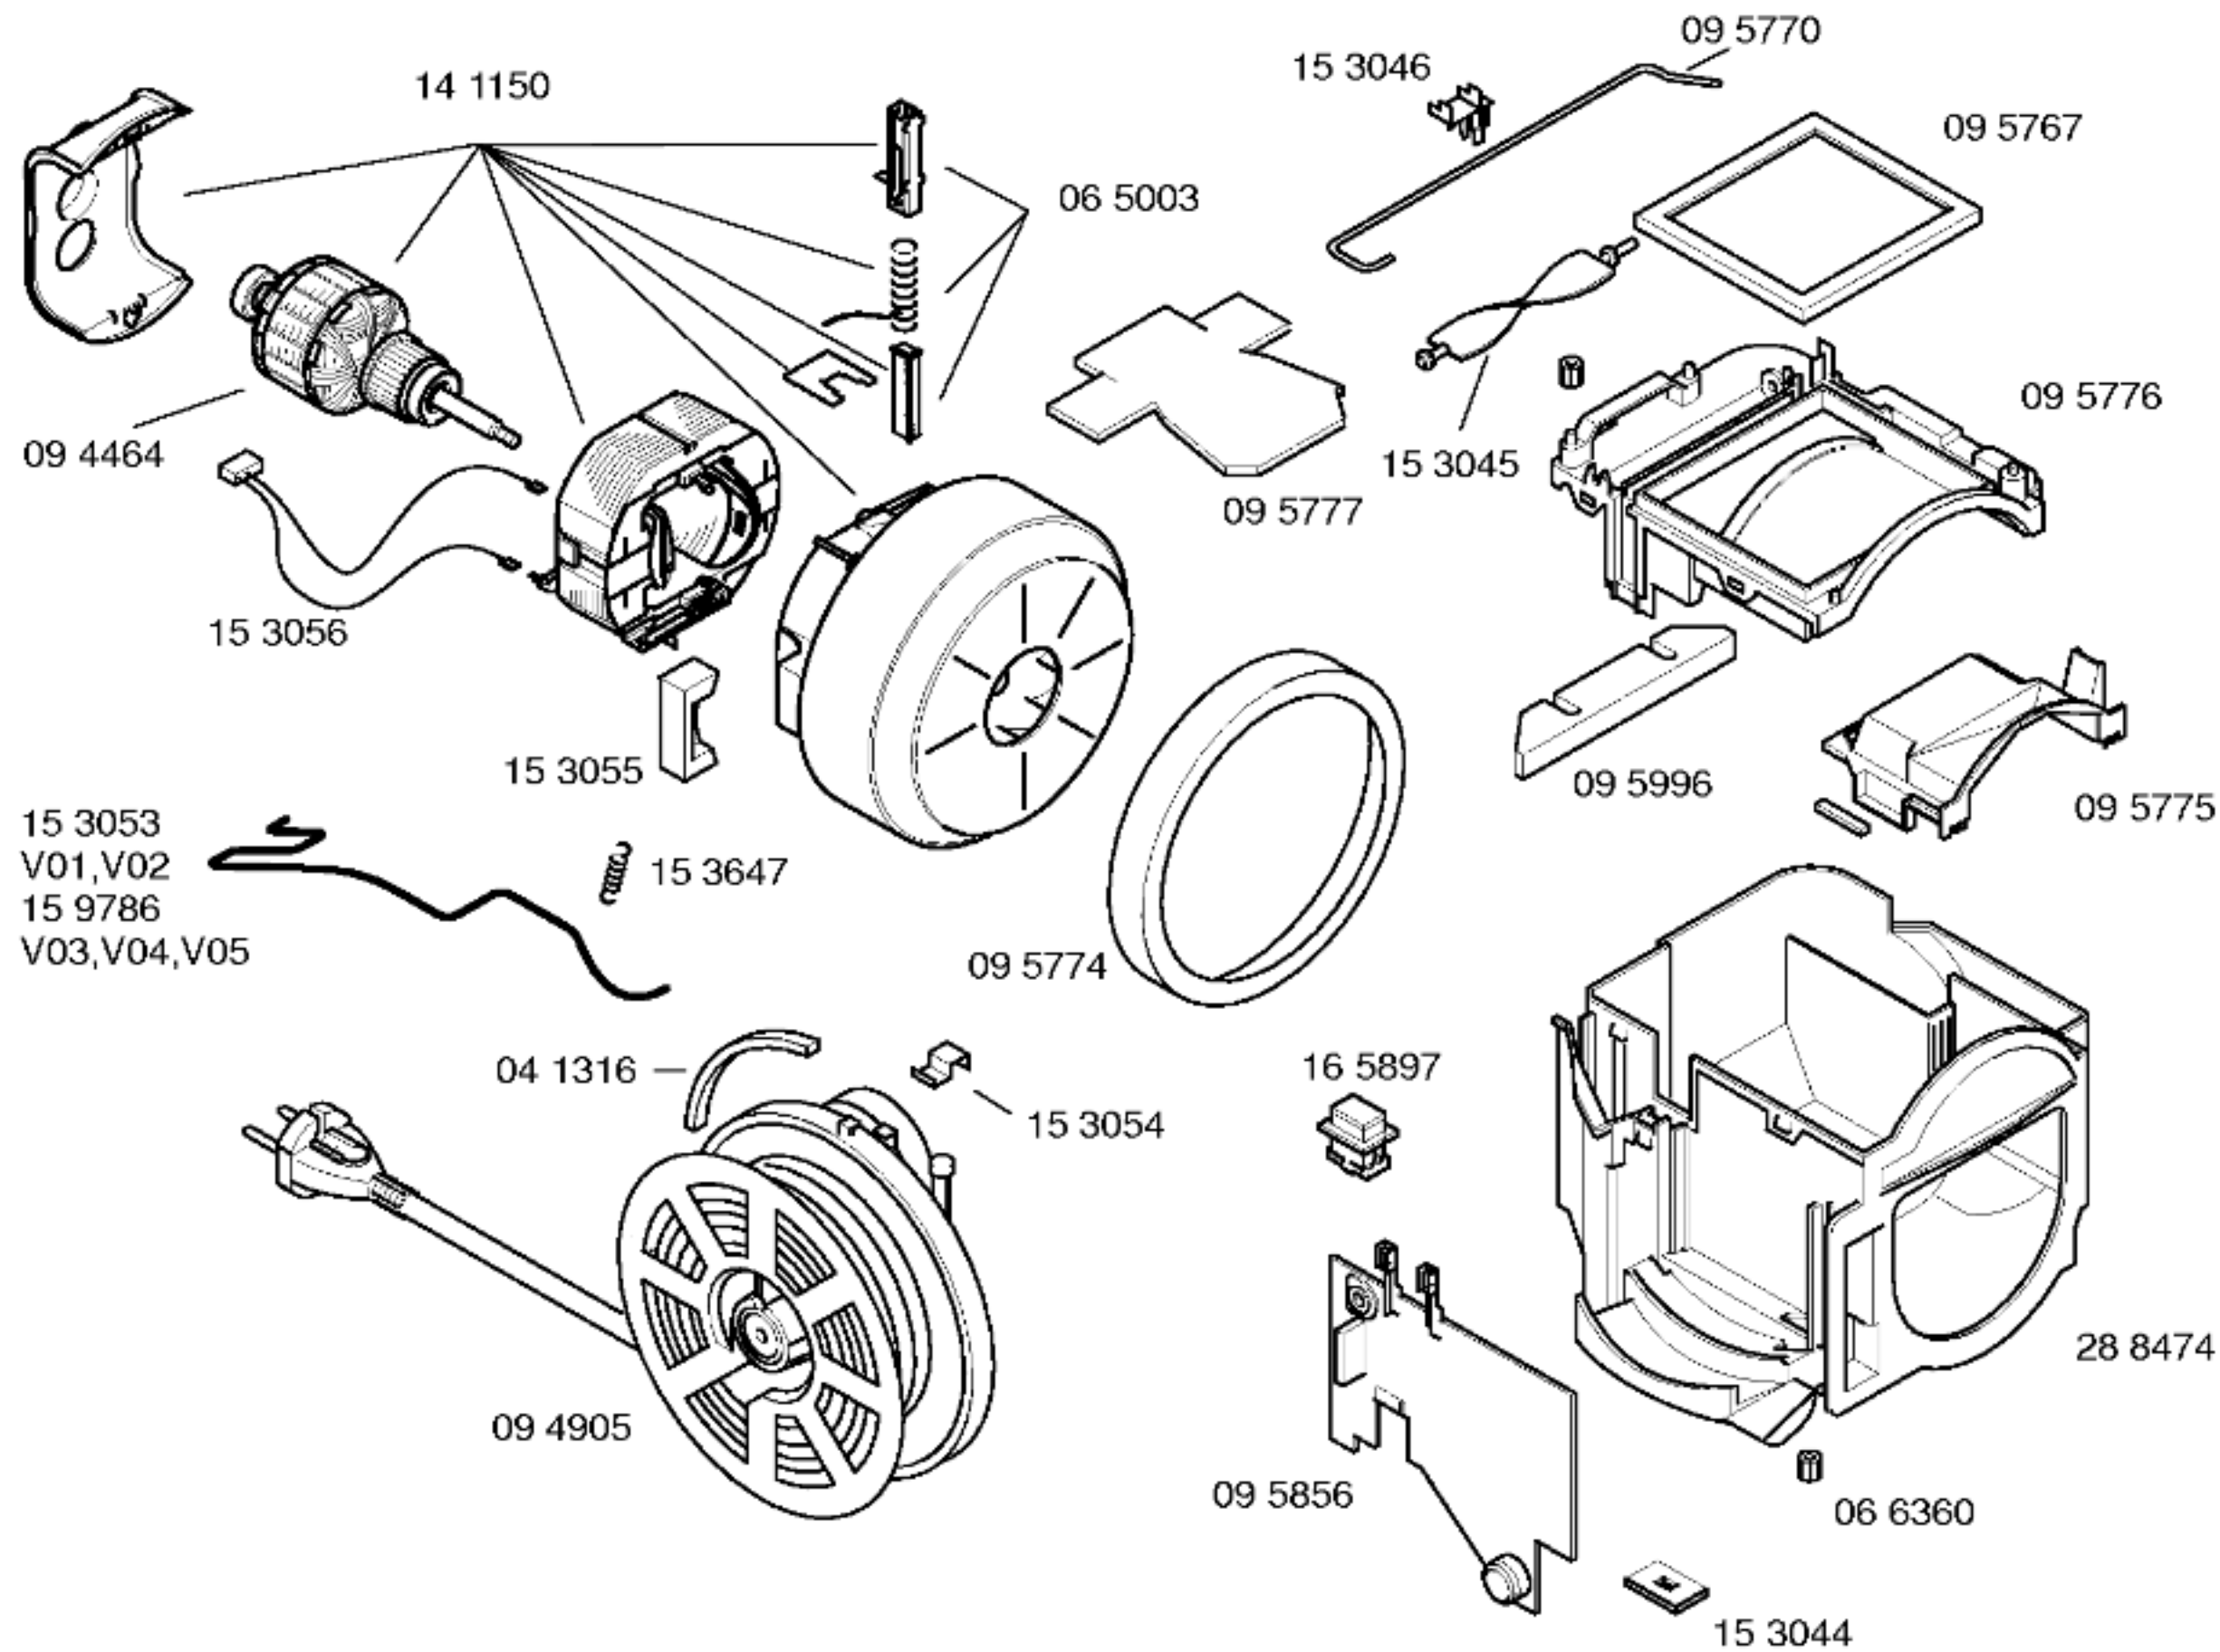

Mat. – Nr. – Konstante
 3740

Gebrauchsanweisung
 51 7703
 V01
 (D, GB, F, NL, I, E, P, GR,
 DK, S, N, SF, TR)
 51 7785
 V02
 (F, NL)
 51 8873
 V03, V04, V05
 (D, GB, F, I, NL, E, P, GR,
 DK, S, N, SF, TR)

Zubehör:

Turbodüse
 BBZ26TB

Electromatic-Bürste
 BBZ35EB/01
 V03

S-Klasse-Filter
 BBZ8SF1
 V03, V04, V05

Aktivkohle-Filter
 BBZ8KF1
 V03, V04, V05

Ident – Nummern – Konstante
 3740

46 0459
schwarz
kompl.

Ident – Nummern – Konstante
3740