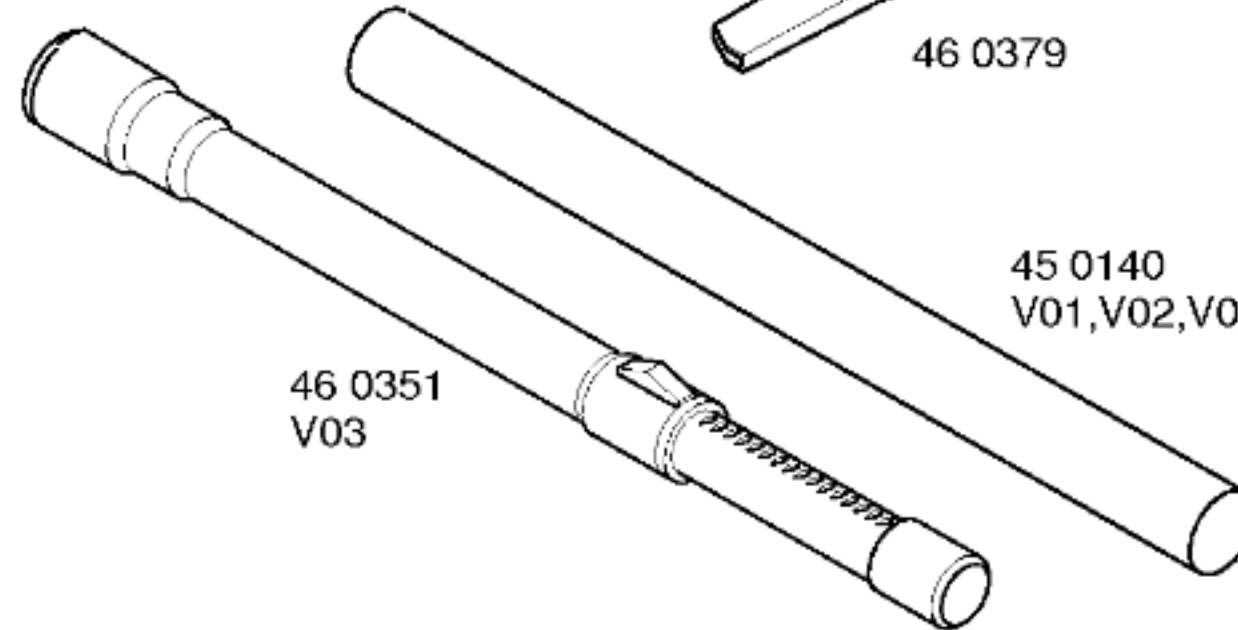

Ident – Nummern – Konstante
3740 . . . . .