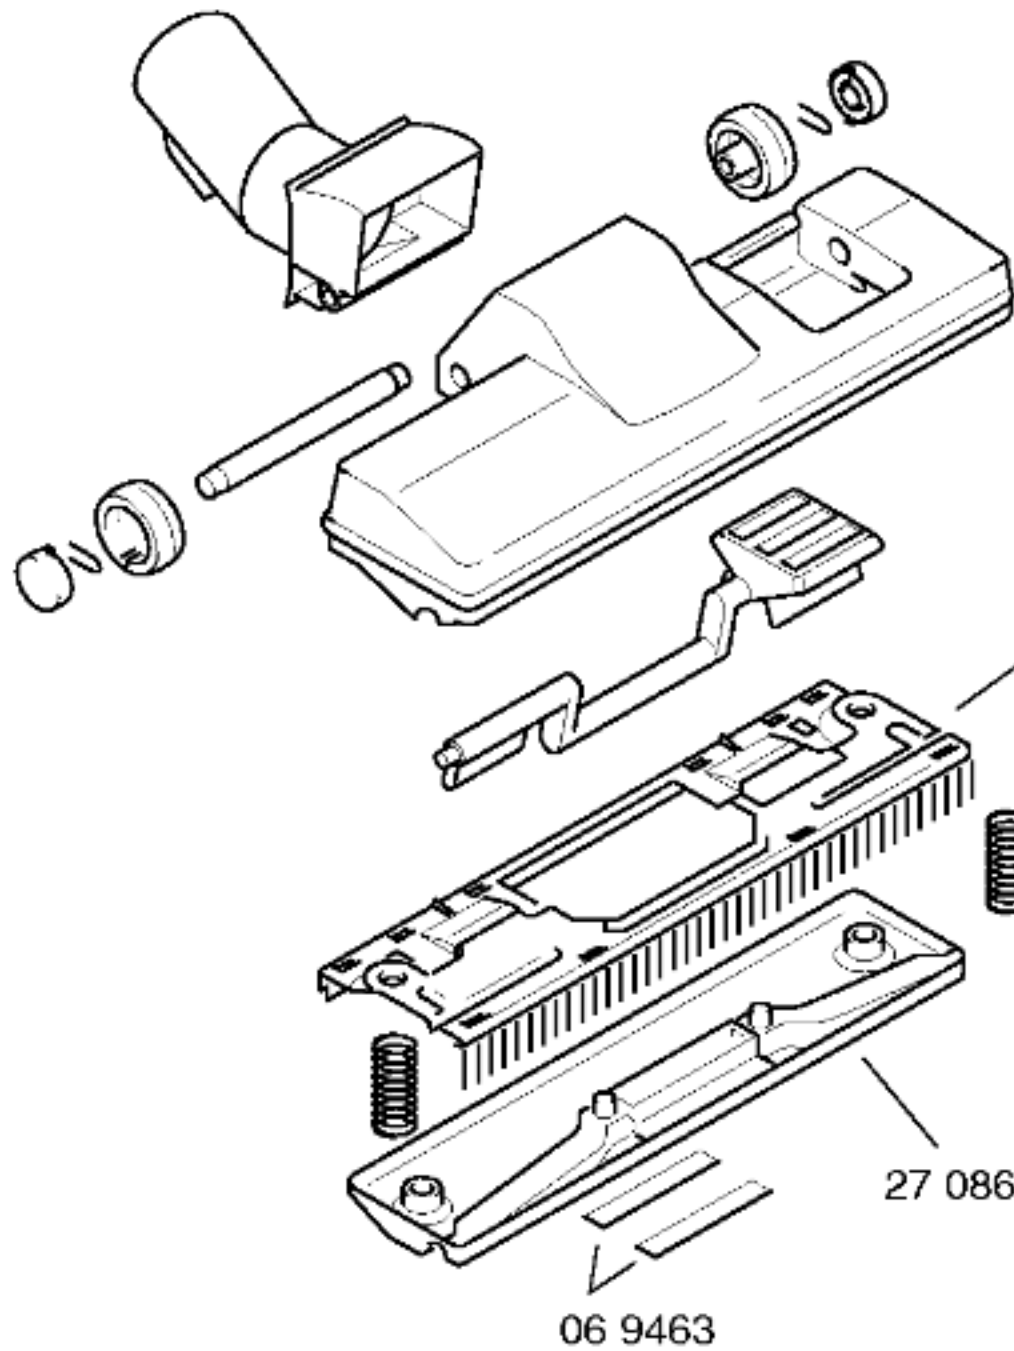

Mat. – Nr. – Konstante
 3740

Gebrauchsanweisung
 51 7703
 V01
 (D,GB,F,NL,I,E,P,GR,
 DK,S,N,SF,TR)
 51 7785
 V02
 (F,NL)
 51 8873
 V03,V04,V05
 (D,GB,F,I,NL,E,P,GR,
 DK,S,N,SF,TR)

Zubehör:
 Turbodüse
 BBZ26TB
 Electromatic-Bürste
 BBZ35EB/01
 V03
 S-Klasse-Filter
 BBZ8SF1
 V03,V04,V05
 Aktivkohle-Filter
 BBZ8KF1
 V03,V04,V05

Ident – Nummern – Konstante
 3740

46 0459
schwarz
kompl.

27 8285

27 0862

06 9463

28 7683

46 0380

46 0103
schwarz
kompl.