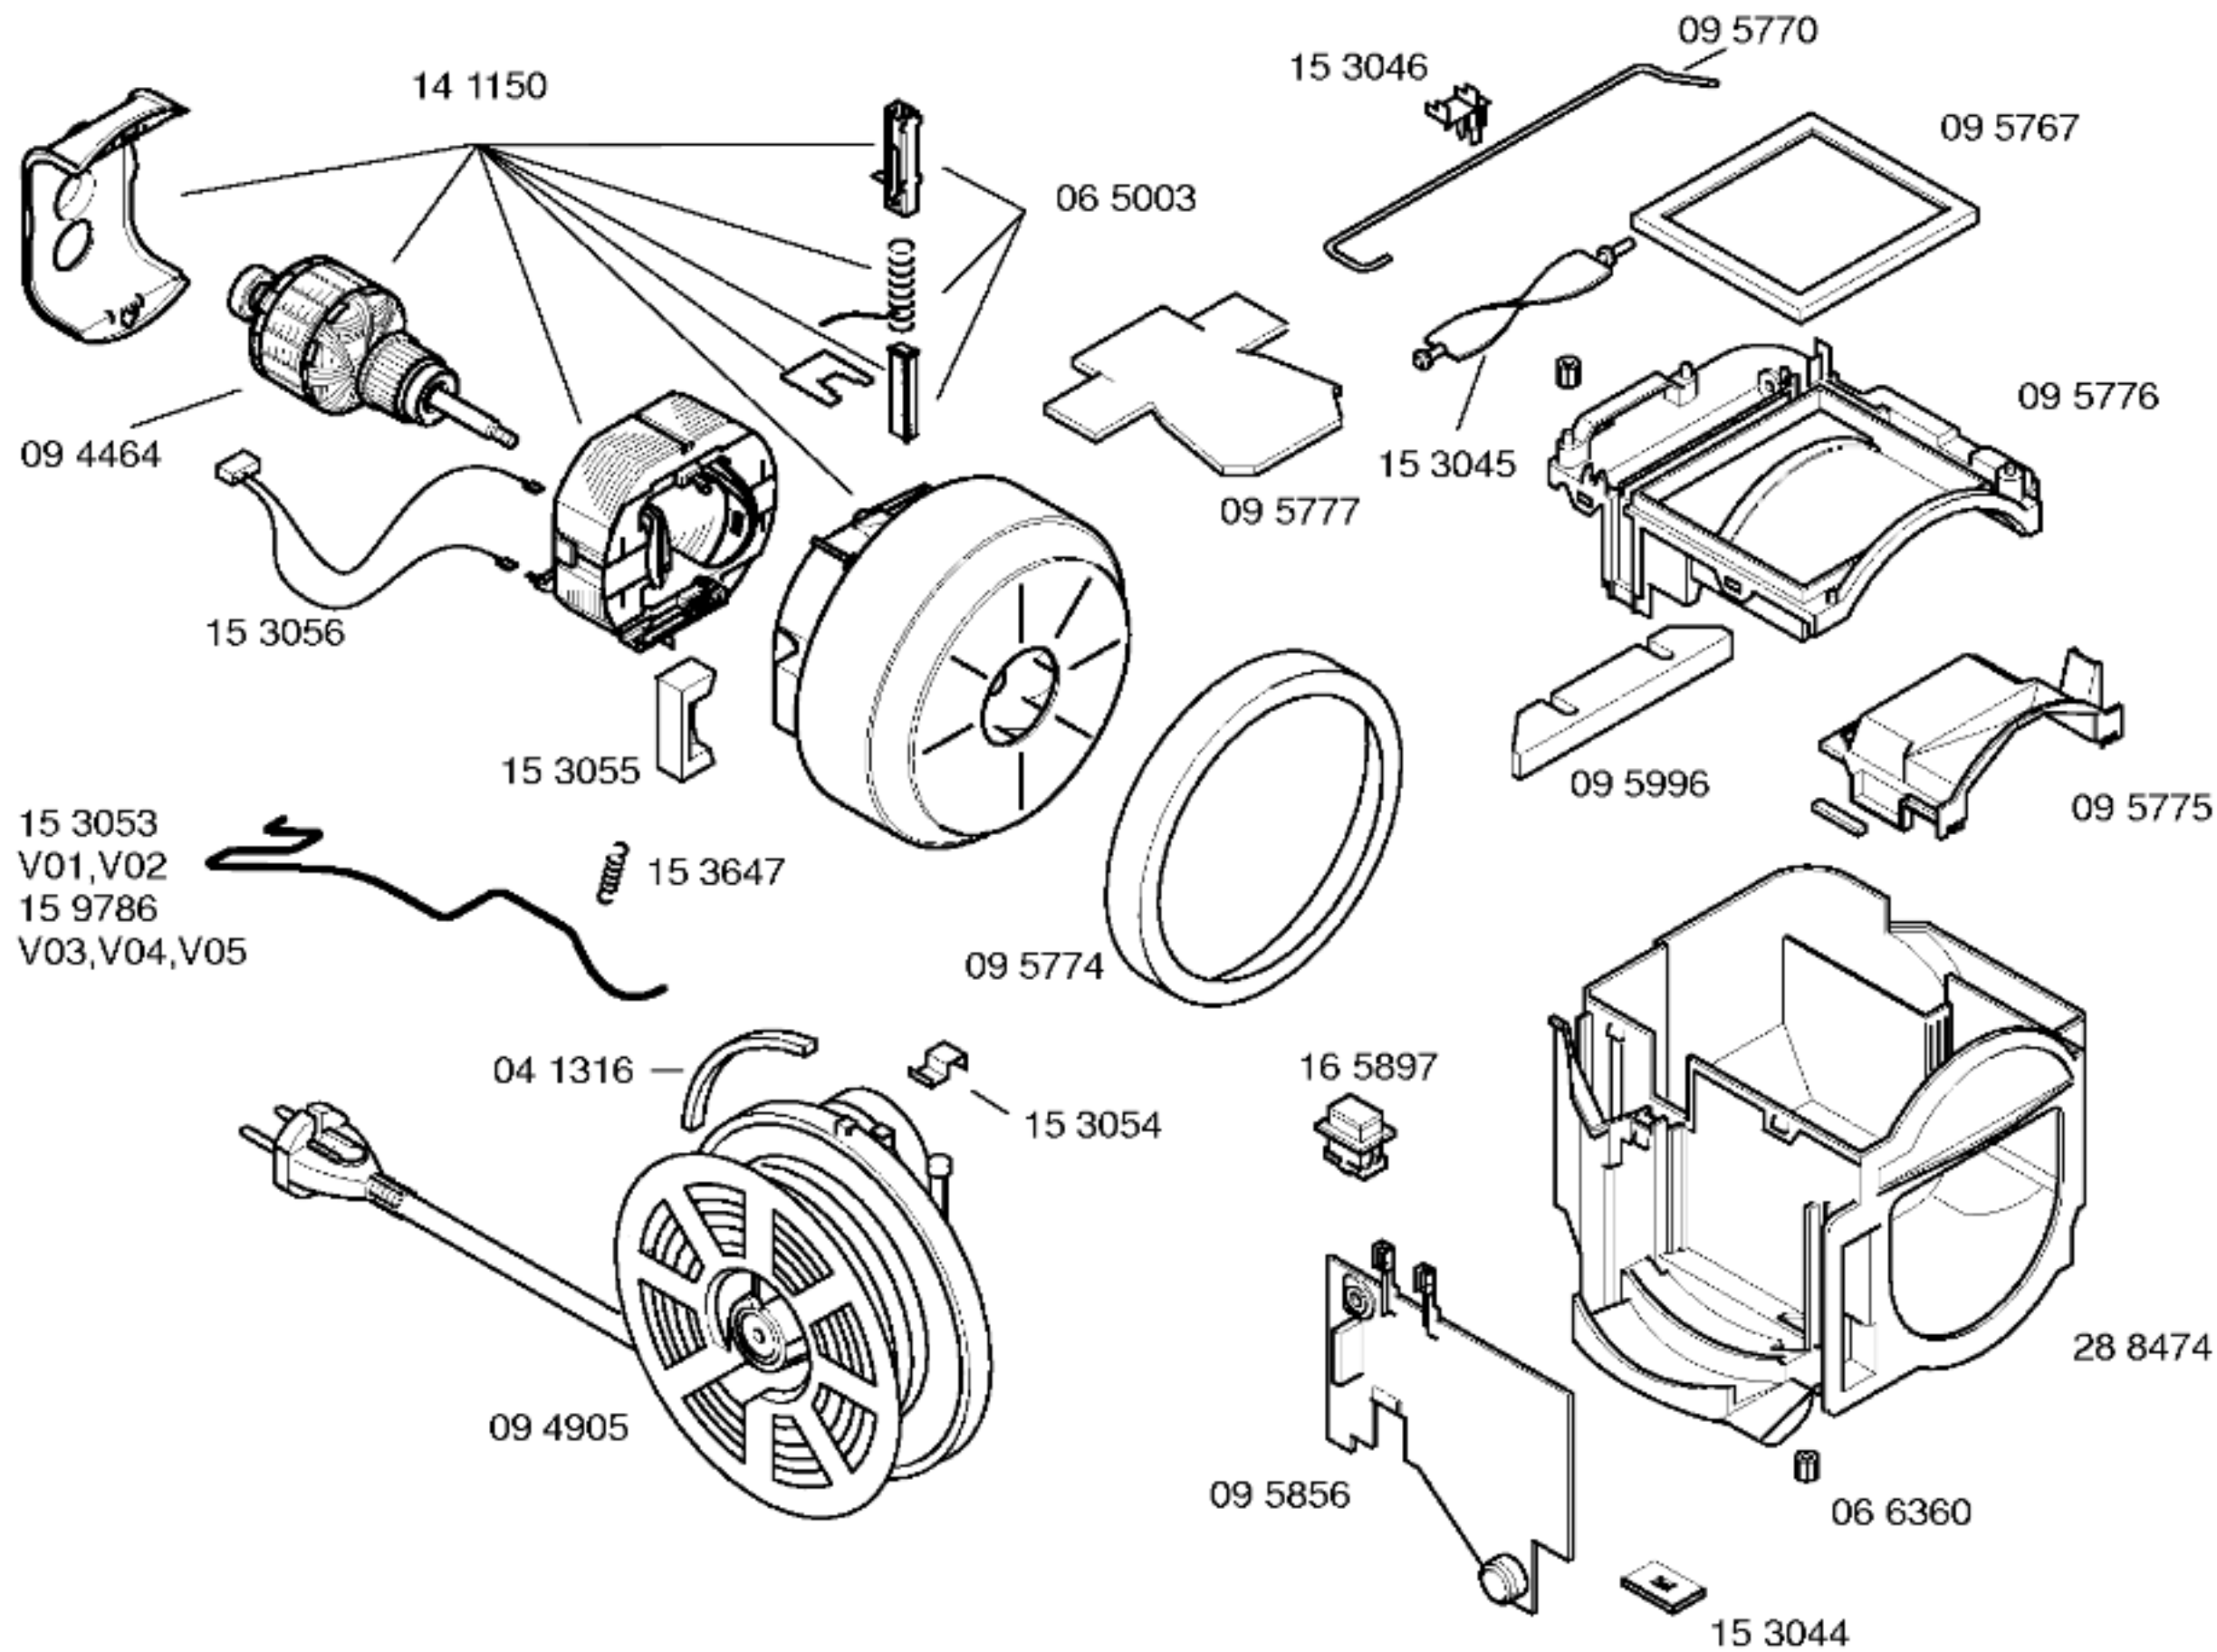

Mat. – Nr. – Konstante
 3740

Gebrauchsanweisung
 51 7703
 V01
 (D,GB,F,NL,I,E,P,GR,
 DK,S,N,SF,TR)
 51 7785
 V02
 (F,NL)
 51 8873
 V03,V04,V05
 (D,GB,F,I,NL,E,P,GR,
 DK,S,N,SF,TR)

Zubehör:
 Turbodüse
 BBZ26TB
 Electromatic-Bürste
 BBZ35EB/01
 V03
 S-Klasse-Filter
 BBZ8SF1
 V03,V04,V05
 Aktivkohle-Filter
 BBZ8KF1
 V03,V04,V05

Ident – Nummern – Konstante
 3740

46 0459
schwarz
kompl.

27 8285

27 0862

06 9463

28 7683

46 0380

46 0103
schwarz
kompl.