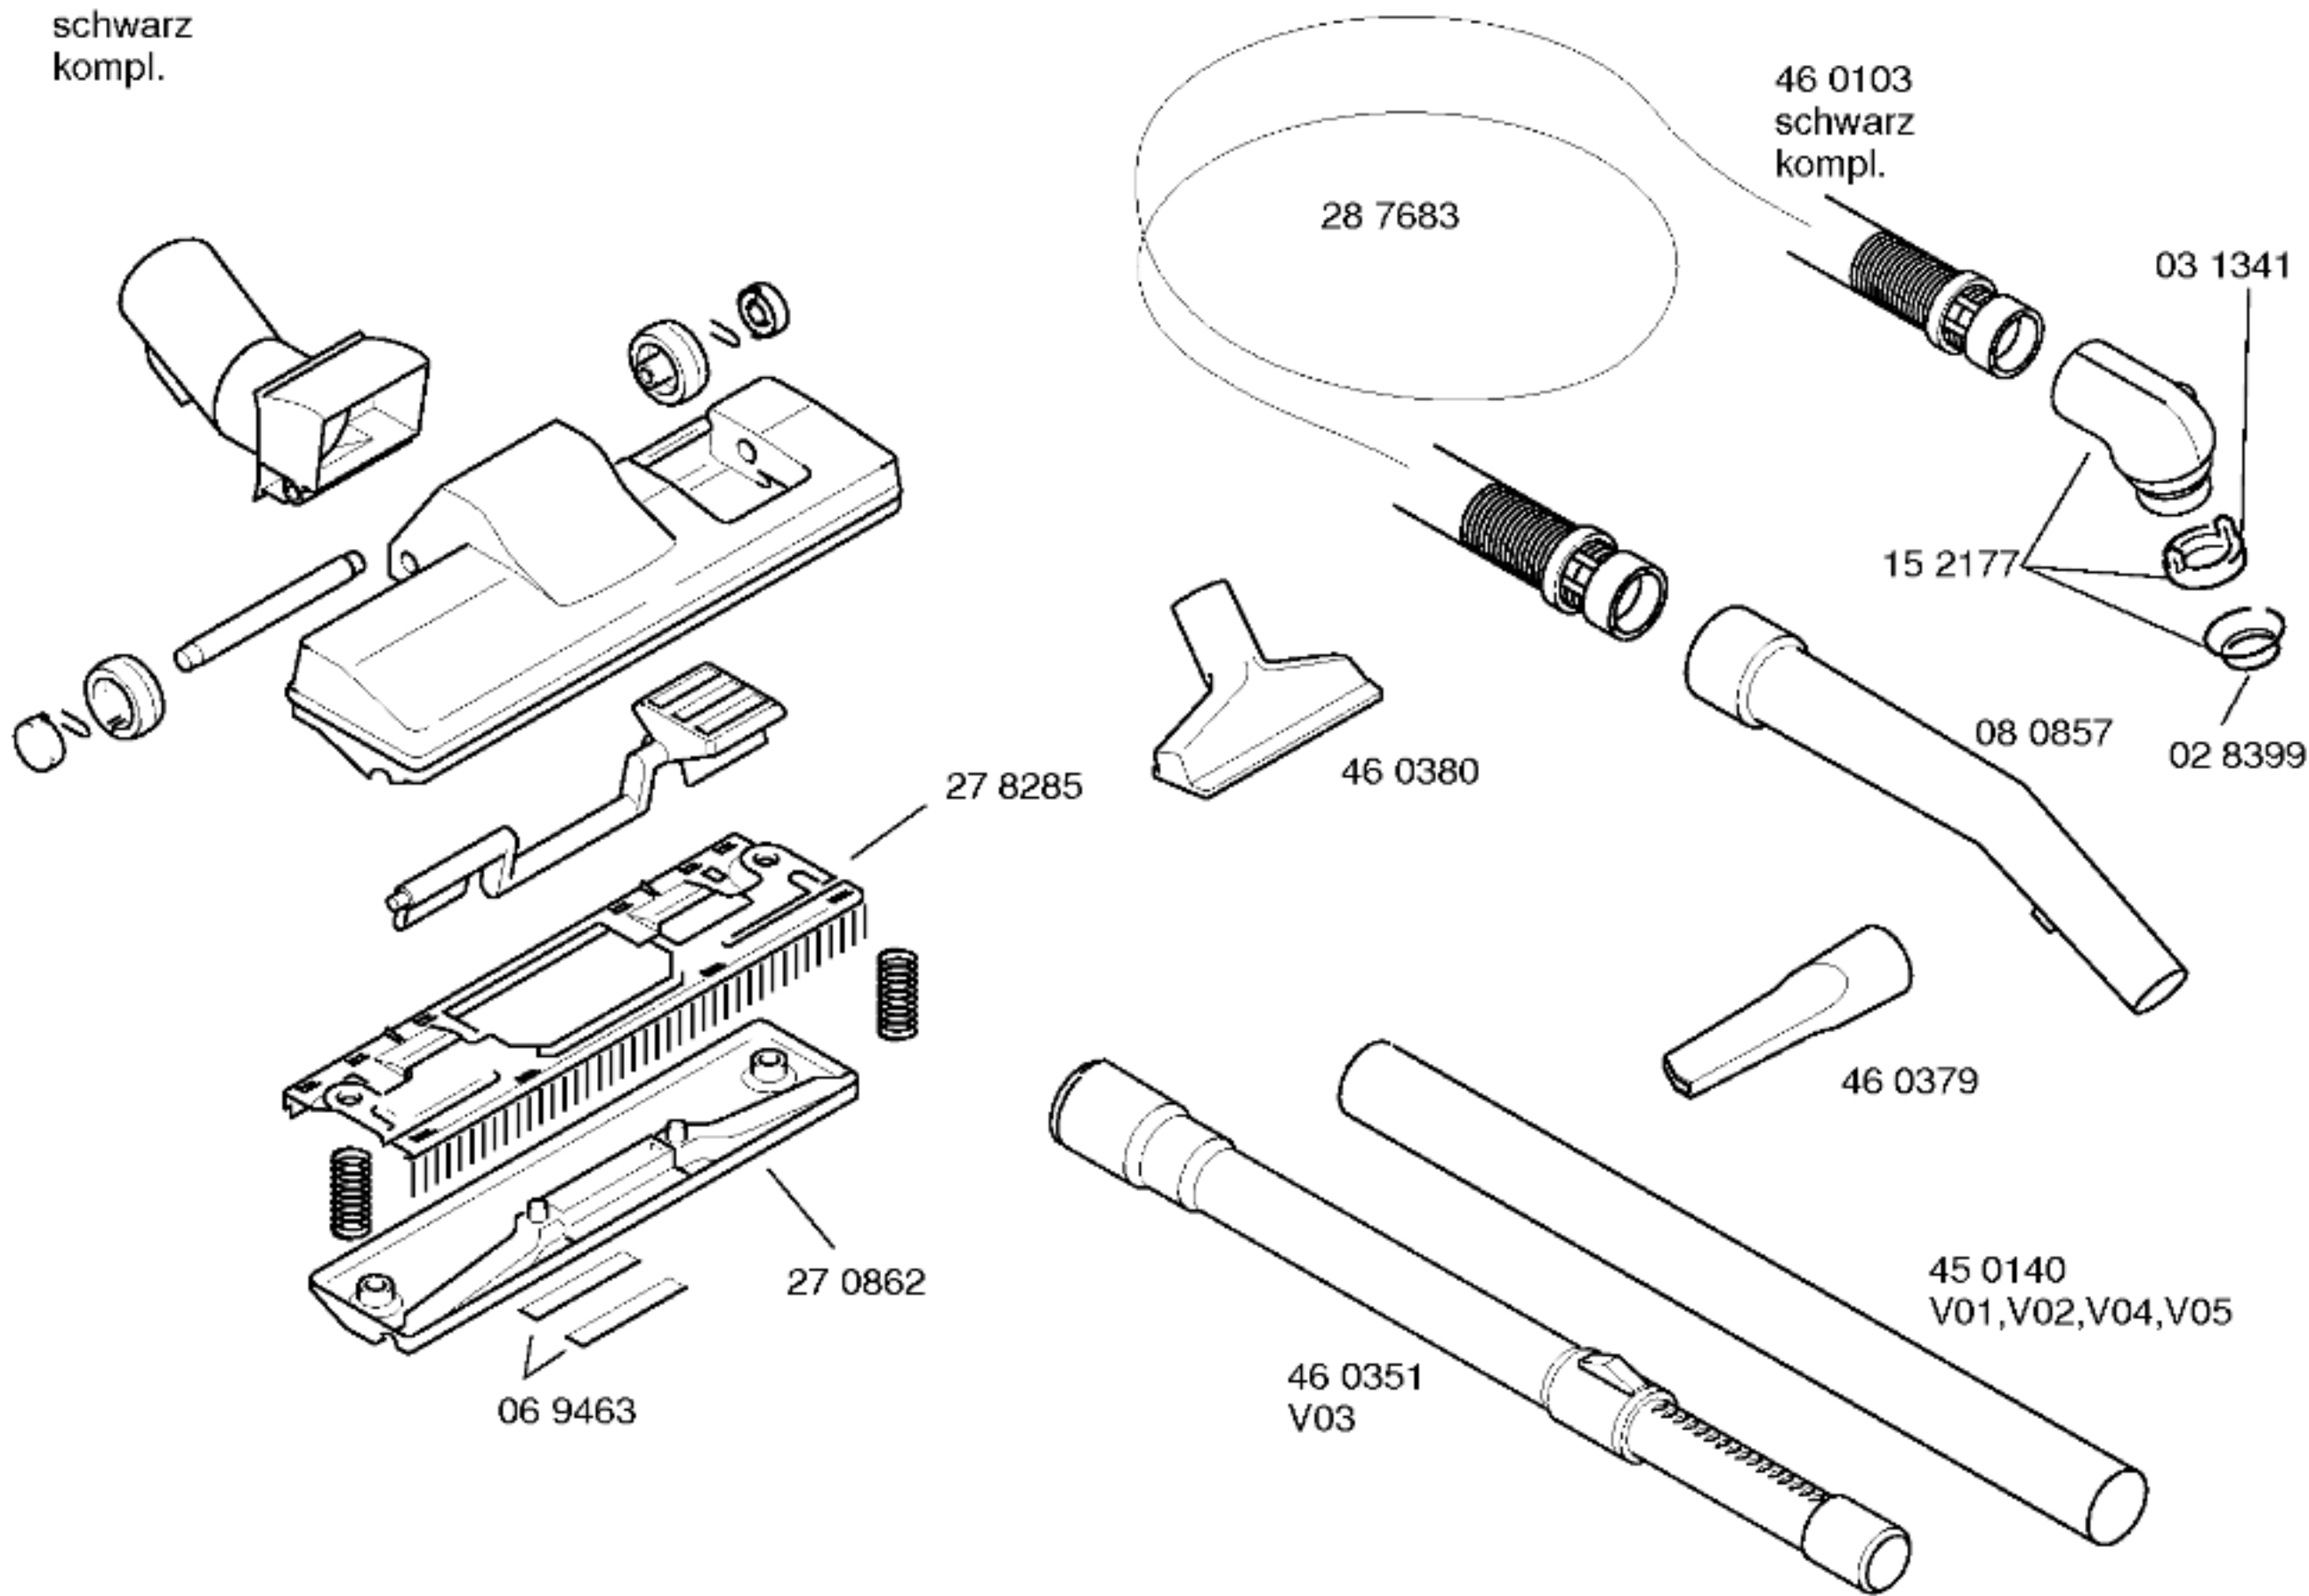

Mat. – Nr. – Konstante
 3740

Gebrauchsanweisung
 51 7703
 V01
 (D, GB, F, NL, I, E, P, GR,
 DK, S, N, SF, TR)
 51 7785
 V02
 (F, NL)
 51 8873
 V03, V04, V05
 (D, GB, F, I, NL, E, P, GR,
 DK, S, N, SF, TR)

Zubehör:

Turbodüse
 BBZ26TB

Electromatic-Bürste
 BBZ35EB/01
 V03

S-Klasse-Filter
 BBZ8SF1
 V03, V04, V05

Aktivkohle-Filter
 BBZ8KF1
 V03, V04, V05

Ident – Nummern – Konstante
 3740

46 0459
schwarz
kompl.

Ident – Nummern – Konstante
3740