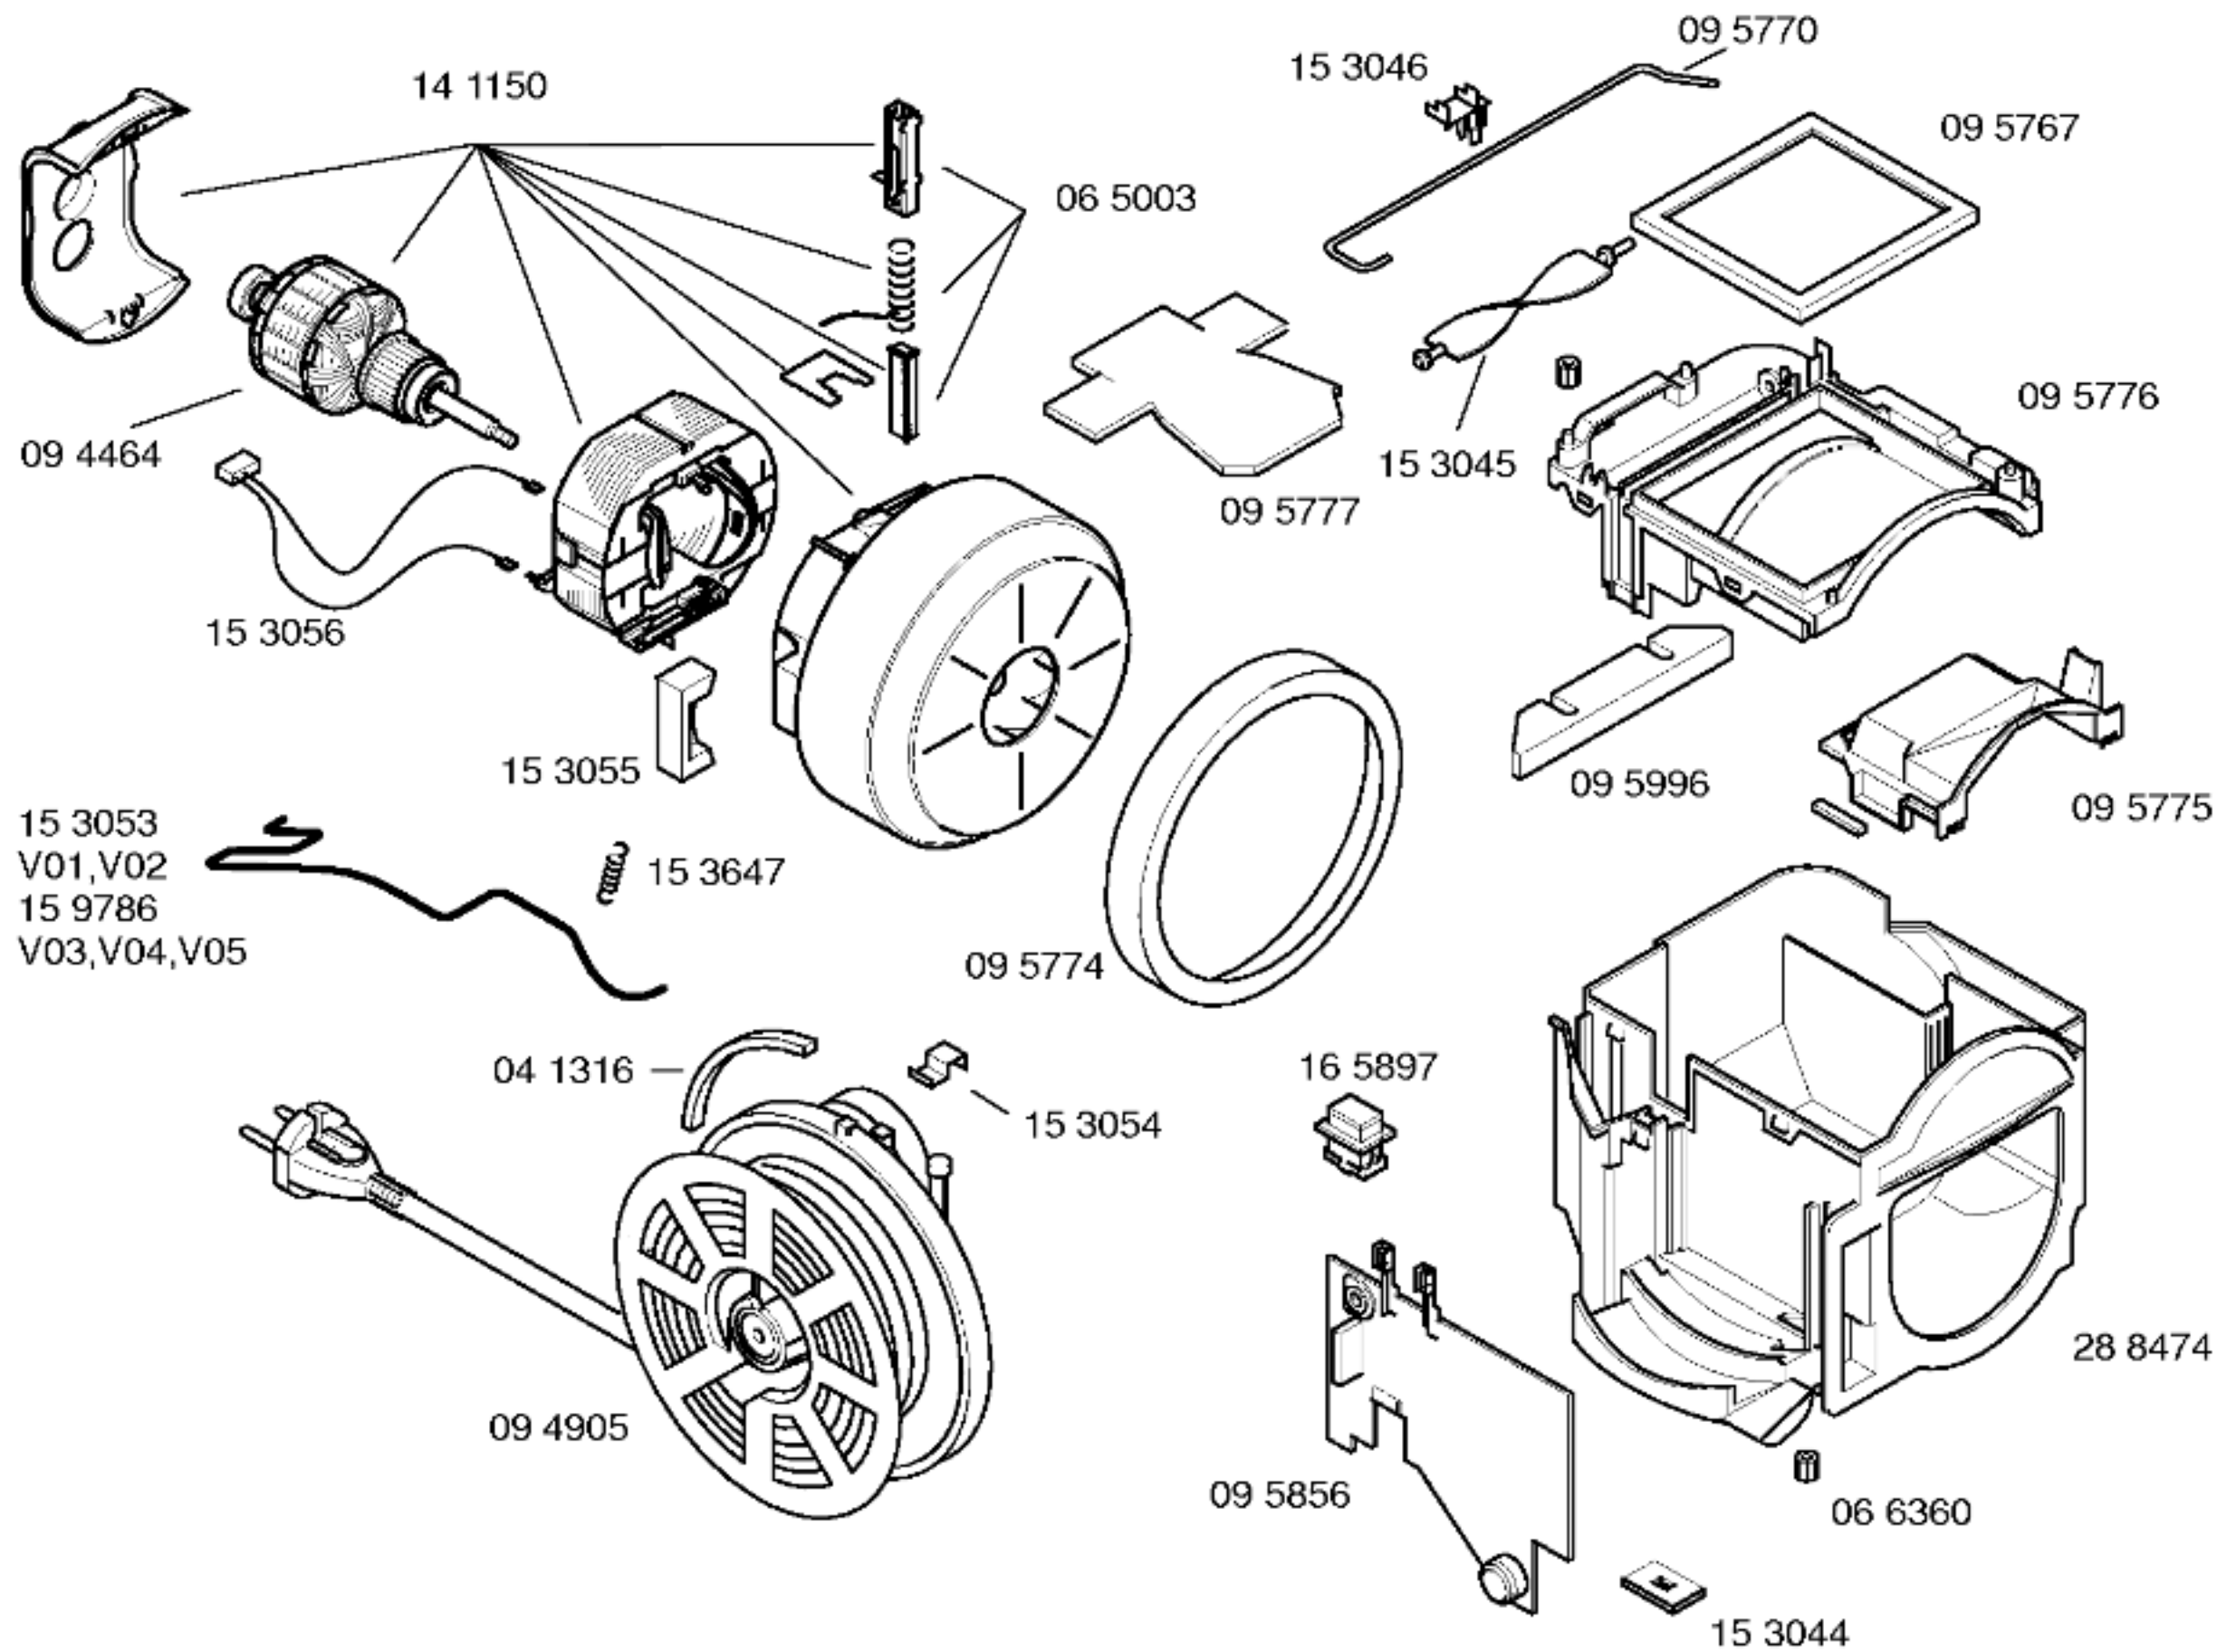

Mat. – Nr. – Konstante
 3740

Gebrauchsanweisung
 51 7703
 V01
 (D, GB, F, NL, I, E, P, GR,
 DK, S, N, SF, TR)
 51 7785
 V02
 (F, NL)
 51 8873
 V03, V04, V05
 (D, GB, F, I, NL, E, P, GR,
 DK, S, N, SF, TR)

Zubehör:

Turbodüse
 BBZ26TB

Electromatic-Bürste
 BBZ35EB/01
 V03

S-Klasse-Filter
 BBZ8SF1
 V03, V04, V05

Aktivkohle-Filter
 BBZ8KF1
 V03, V04, V05

Ident – Nummern – Konstante
 3740

46 0459
schwarz
kompl.

Ident – Nummern – Konstante
3740