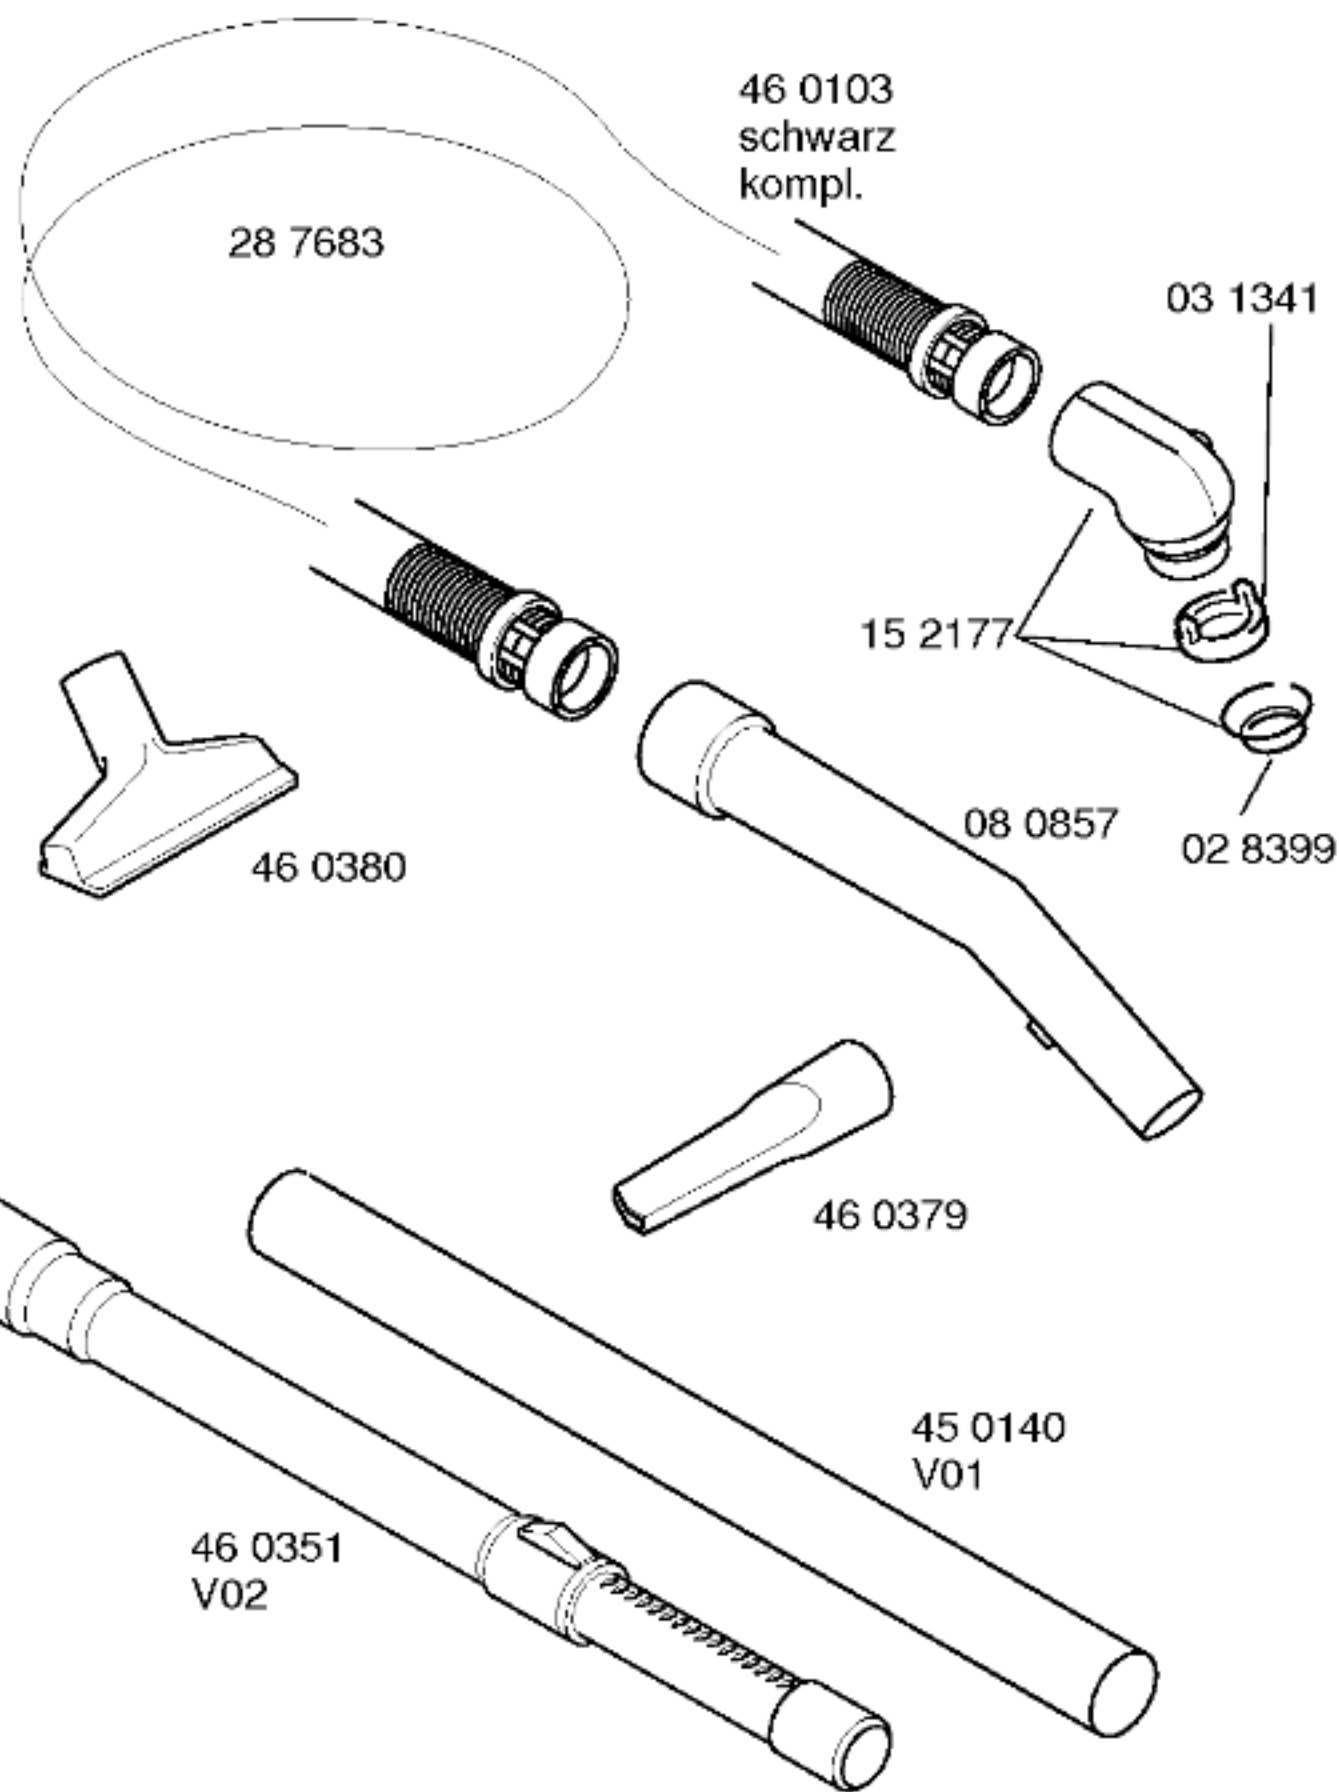

Mat. – Nr. – Konstante
 3740

Gebrauchsanweisung
 51 8873
 (D,GB,F,I,NL,E,P,GR,
 DK,S,N,SF,TR)

Zubehör:

Turbodüse
 BBZ27TB

Electromatic-Bürste
 BBZ36EB/01
 V02

S-Klasse-Filter
 BBZ8SF1

Aktivkohle-Filter
 BBZ8KF1

46 0459
schwarz
kompl.

Ident – Nummern – Konstante
3740