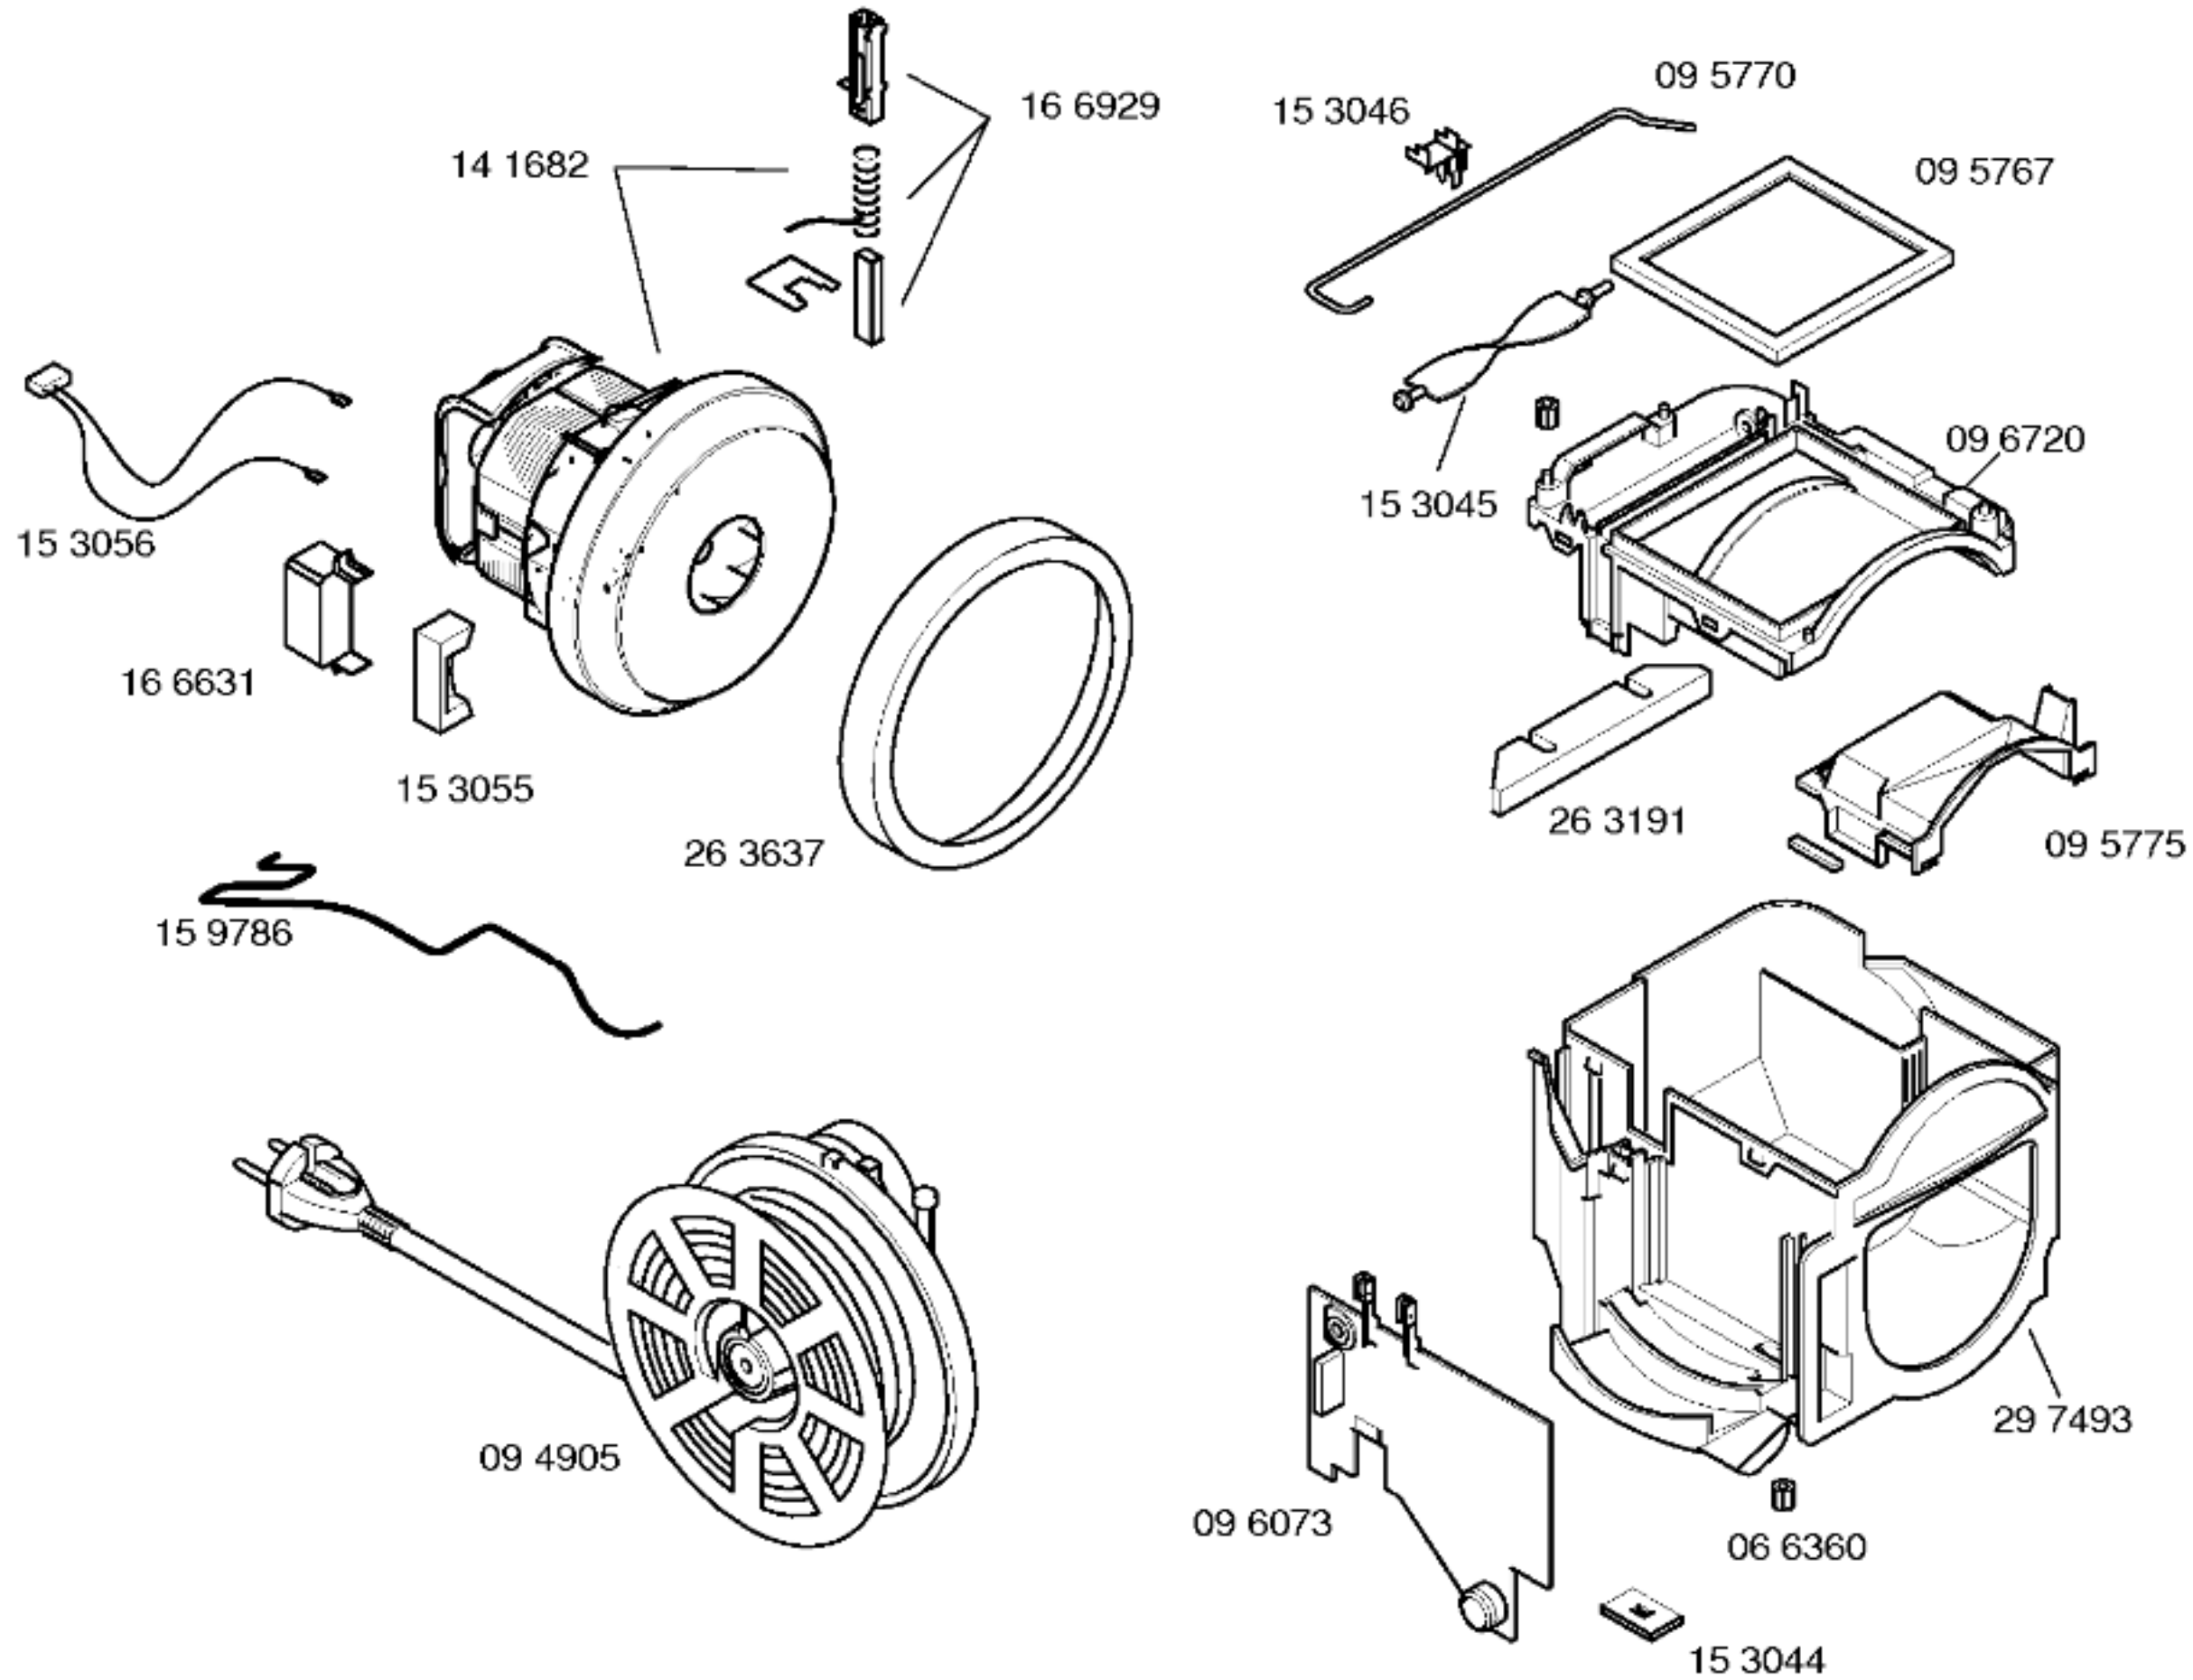

Mat. – Nr. – Konstante
 3740

Gebrauchsanweisung
 51 8873
 (D,GB,F,I,NL,E,P,GR,
 DK,S,N,SF,TR)

Zubehör:

Turbodüse
 BBZ27TB

Electromatic-Bürste
 BBZ36EB/01
 V02

S-Klasse-Filter
 BBZ8SF1

Aktivkohle-Filter
 BBZ8KF1

46 0459
schwarz
kompl.

Ident – Nummern – Konstante
3740