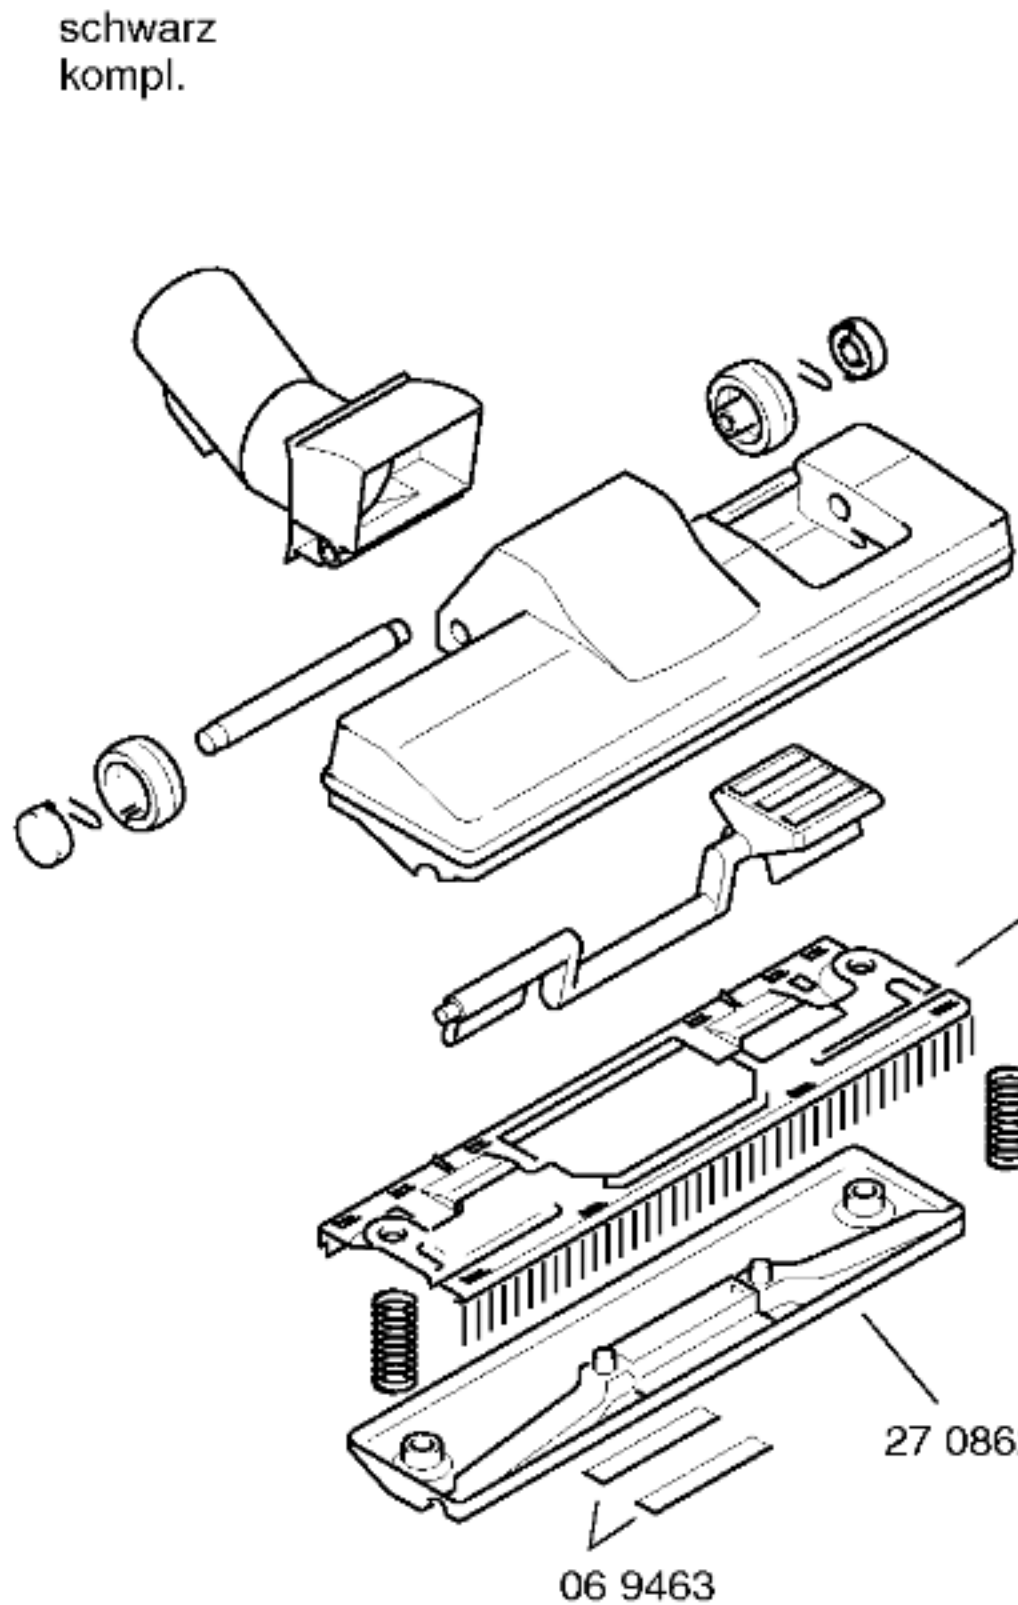

Mat. – Nr. – Konstante
 3740

Gebrauchsanweisung
 51 8873
 (D,GB,F,I,NL,E,P,GR,
 DK,S,N,SF,TR)

Zubehör:

Turbodüse
 BBZ27TB

Electromatic-Bürste
 BBZ36EB/01
 V02

S-Klasse-Filter
 BBZ8SF1

Aktivkohle-Filter
 BBZ8KF1

46 0459
schwarz
kompl.

Ident – Nummern – Konstante
3740