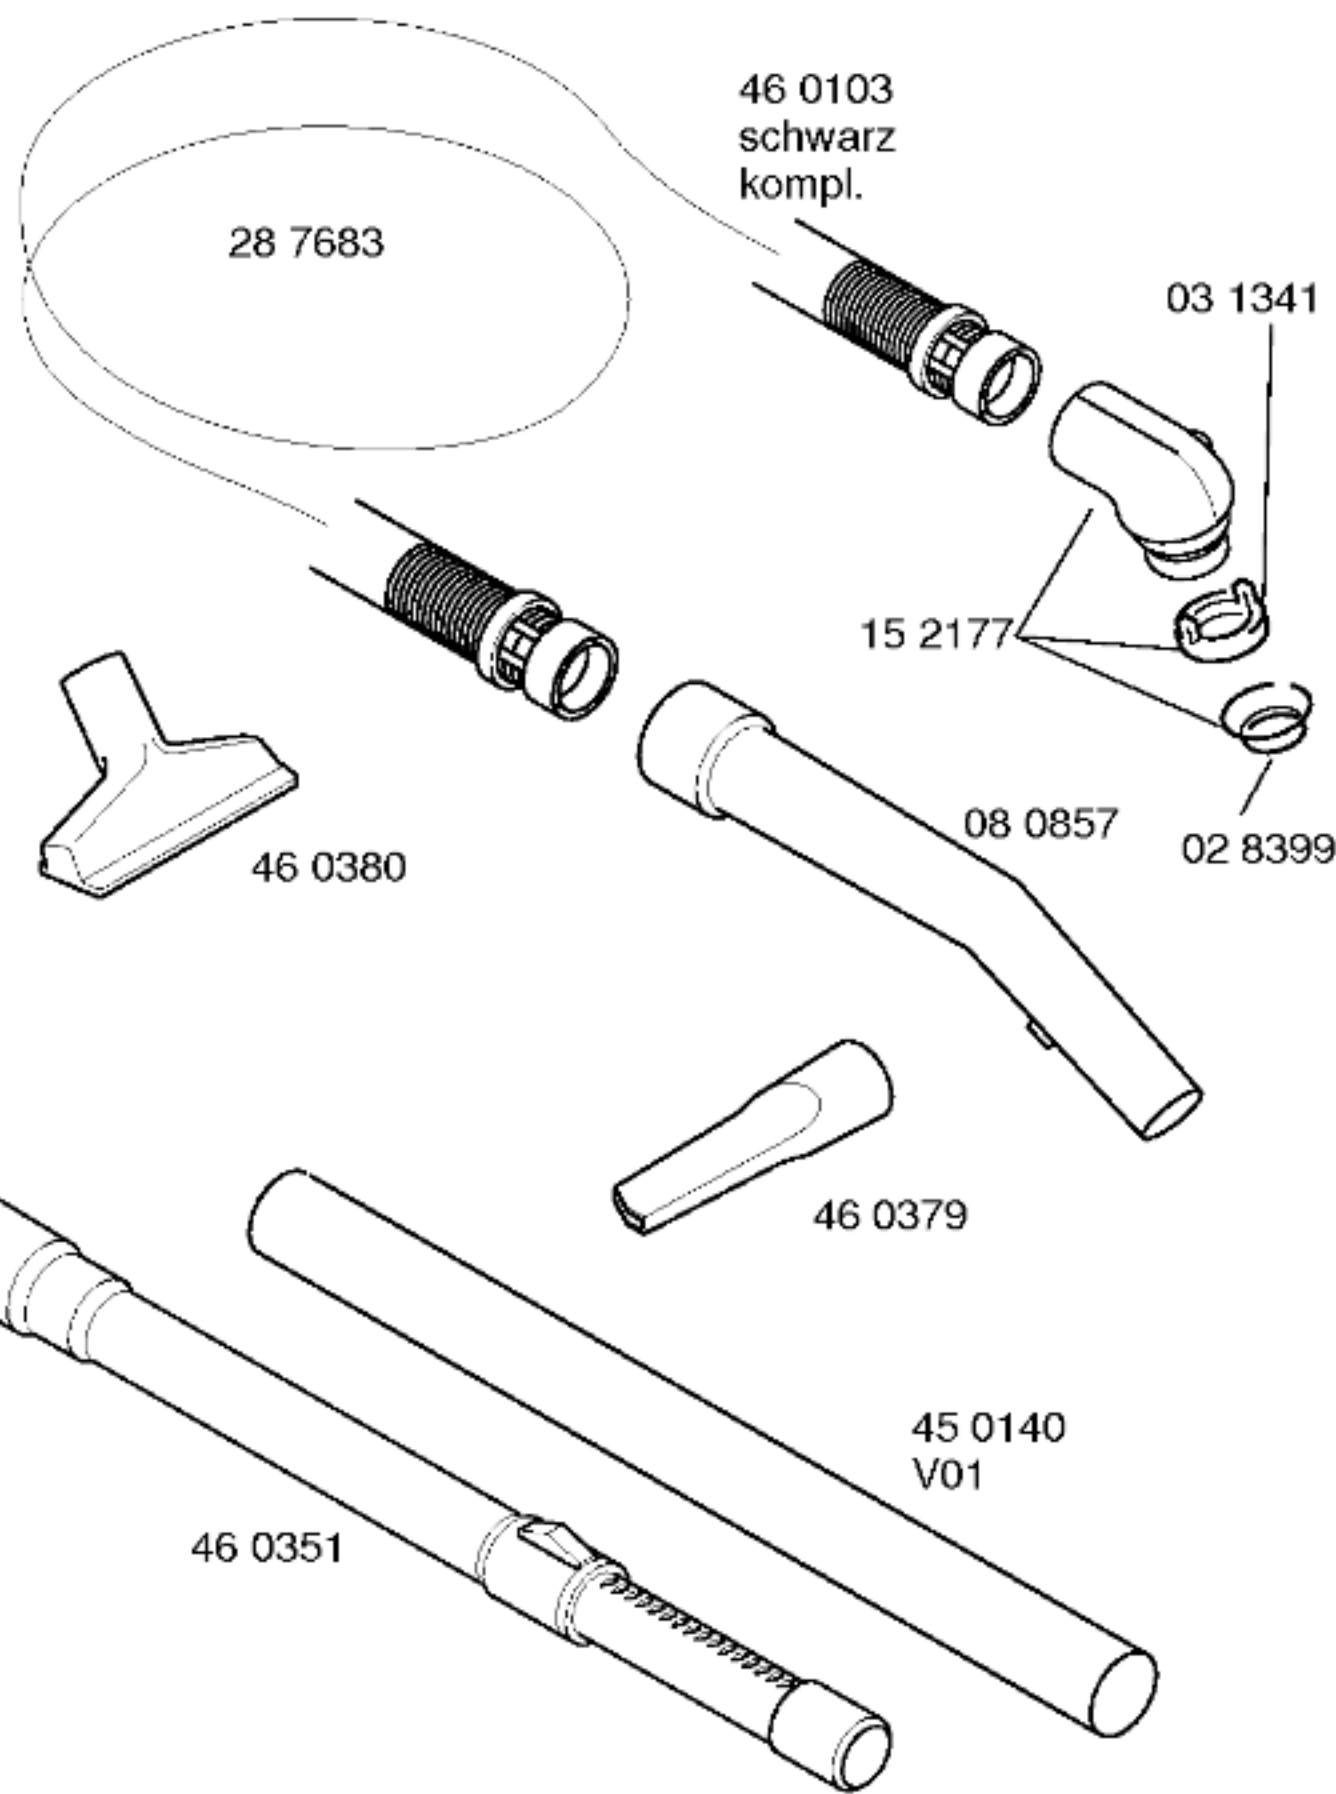

Mat. – Nr. – Konstante
 3740

Gebrauchsanweisung
 51 8873
 (D,GB,F,I,NL,E,P,GR,
 DK,S,N,SF,TR)

Zubehör:

Turbodüse
 BBZ27TB

Electromatic-Bürste
 BBZ36EB/01
 V02

S-Klasse-Filter
 BBZ8SF1

Aktivkohle-Filter
 BBZ8KF1

Ident – Nummern – Konstante
 3740

46 0459
schwarz
kompl.

Ident – Nummern – Konstante
3740