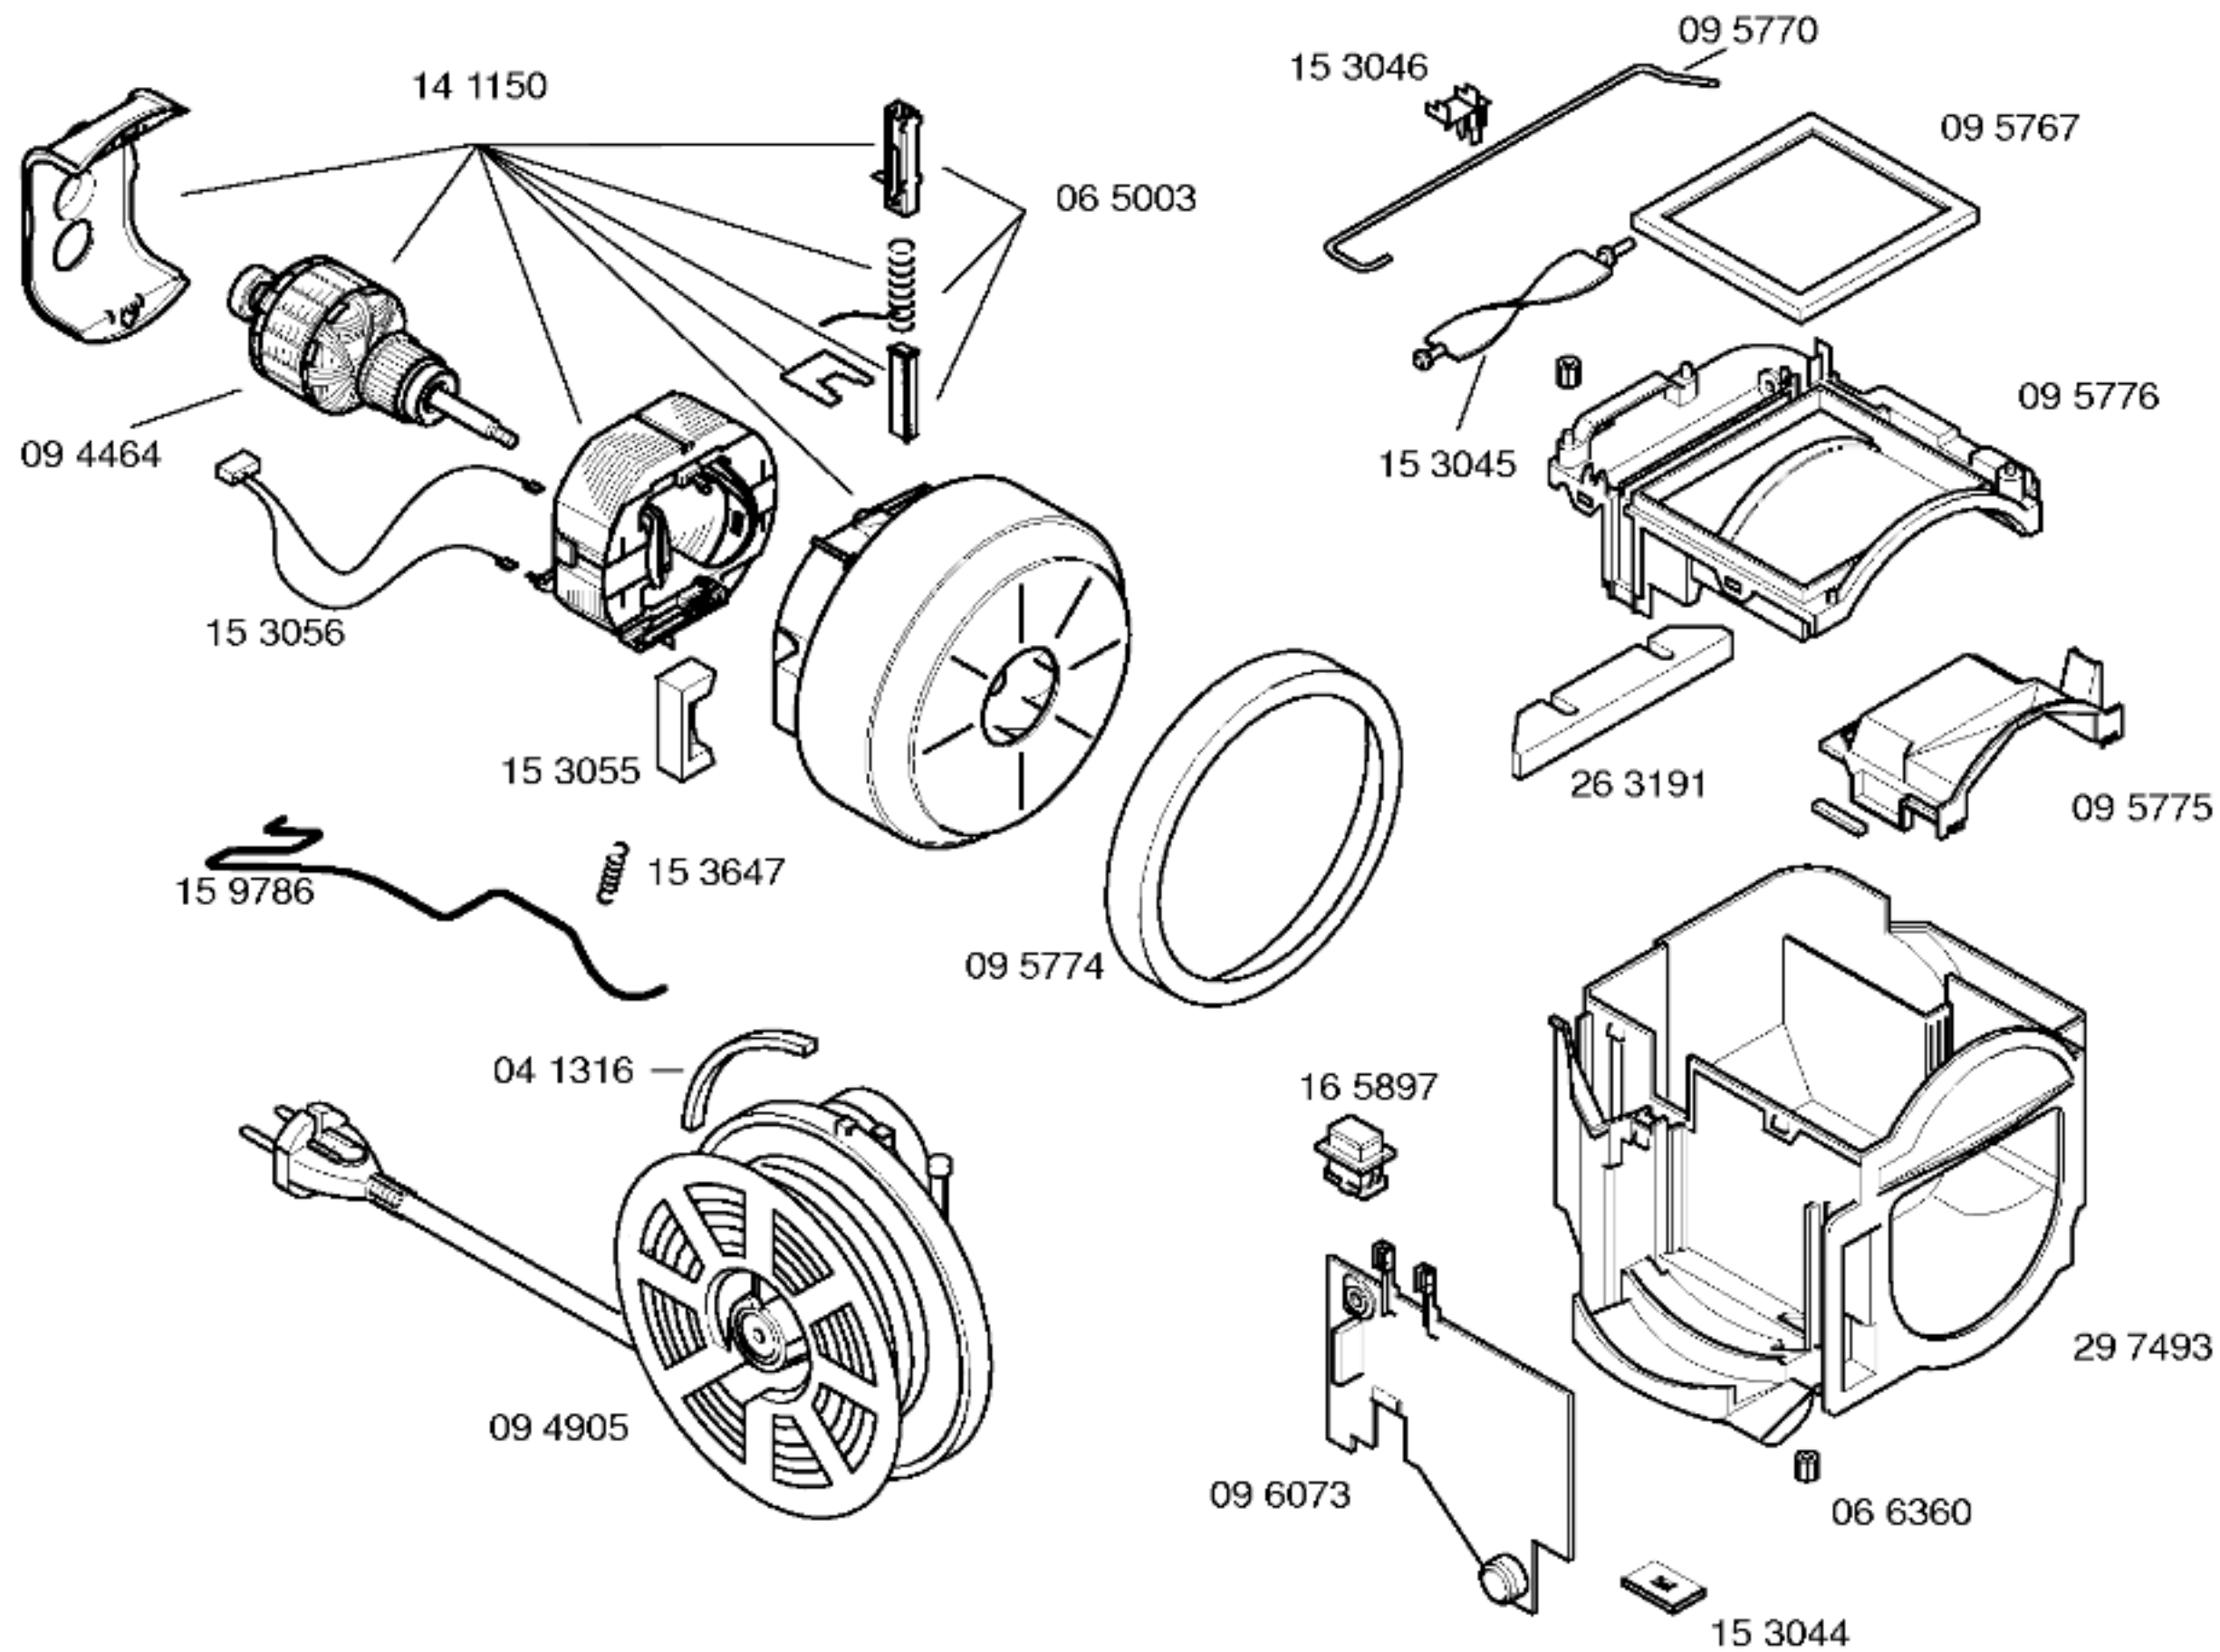

Mat. – Nr. – Konstante
 3740

Gebrauchsanweisung
 51 8873
 (D,GB,F,I,NL,E,P,GR,
 DK,S,N,SF,TR)

Zubehör:

Turbodüse
 BBZ27TB

Electromatic-Bürste
 BBZ36EB/01
 V02

S-Klasse-Filter
 BBZ8SF1

Aktivkohle-Filter
 BBZ8KF1

Ident – Nummern – Konstante
 3740

46 0459
schwarz
kompl.

Ident – Nummern – Konstante
3740