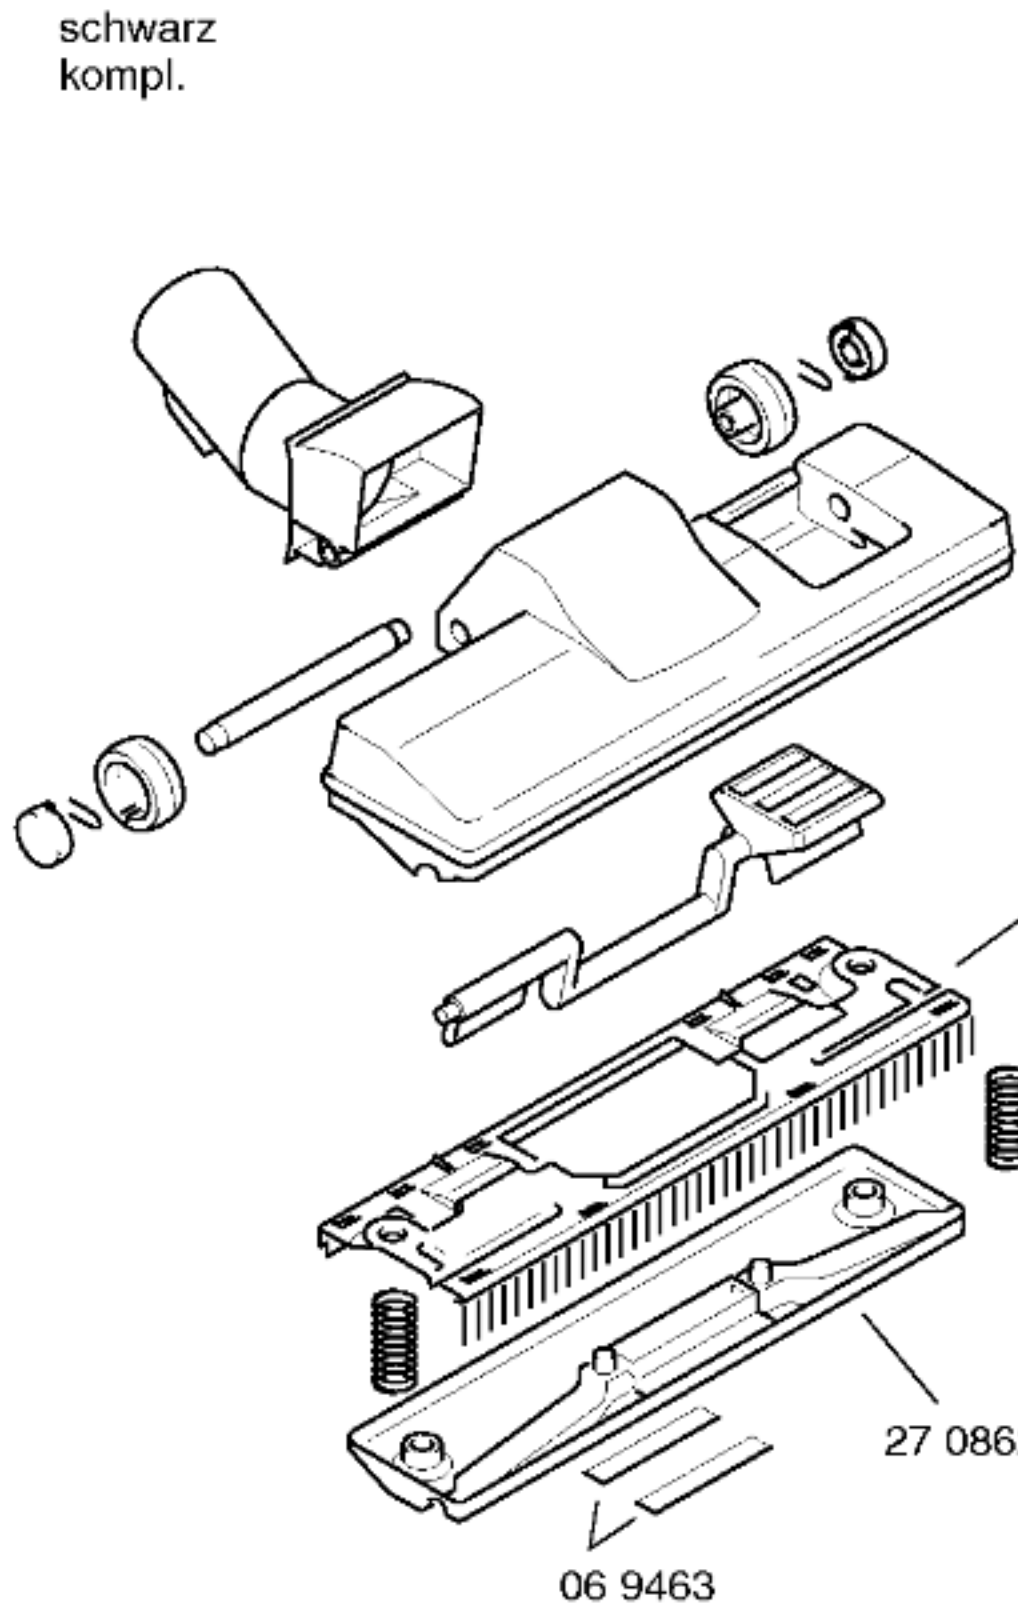

Mat. – Nr. – Konstante
 3740

Gebrauchsanweisung
 51 8873
 (D,GB,F,I,NL,E,P,GR,
 DK,S,N,SF,TR)

Zubehör:

Turbodüse
 BBZ27TB

Electromatic-Bürste
 BBZ36EB/01
 V02

S-Klasse-Filter
 BBZ8SF1

Aktivkohle-Filter
 BBZ8KF1

Ident – Nummern – Konstante
 3740

46 0459
schwarz
kompl.

Ident – Nummern – Konstante
3740