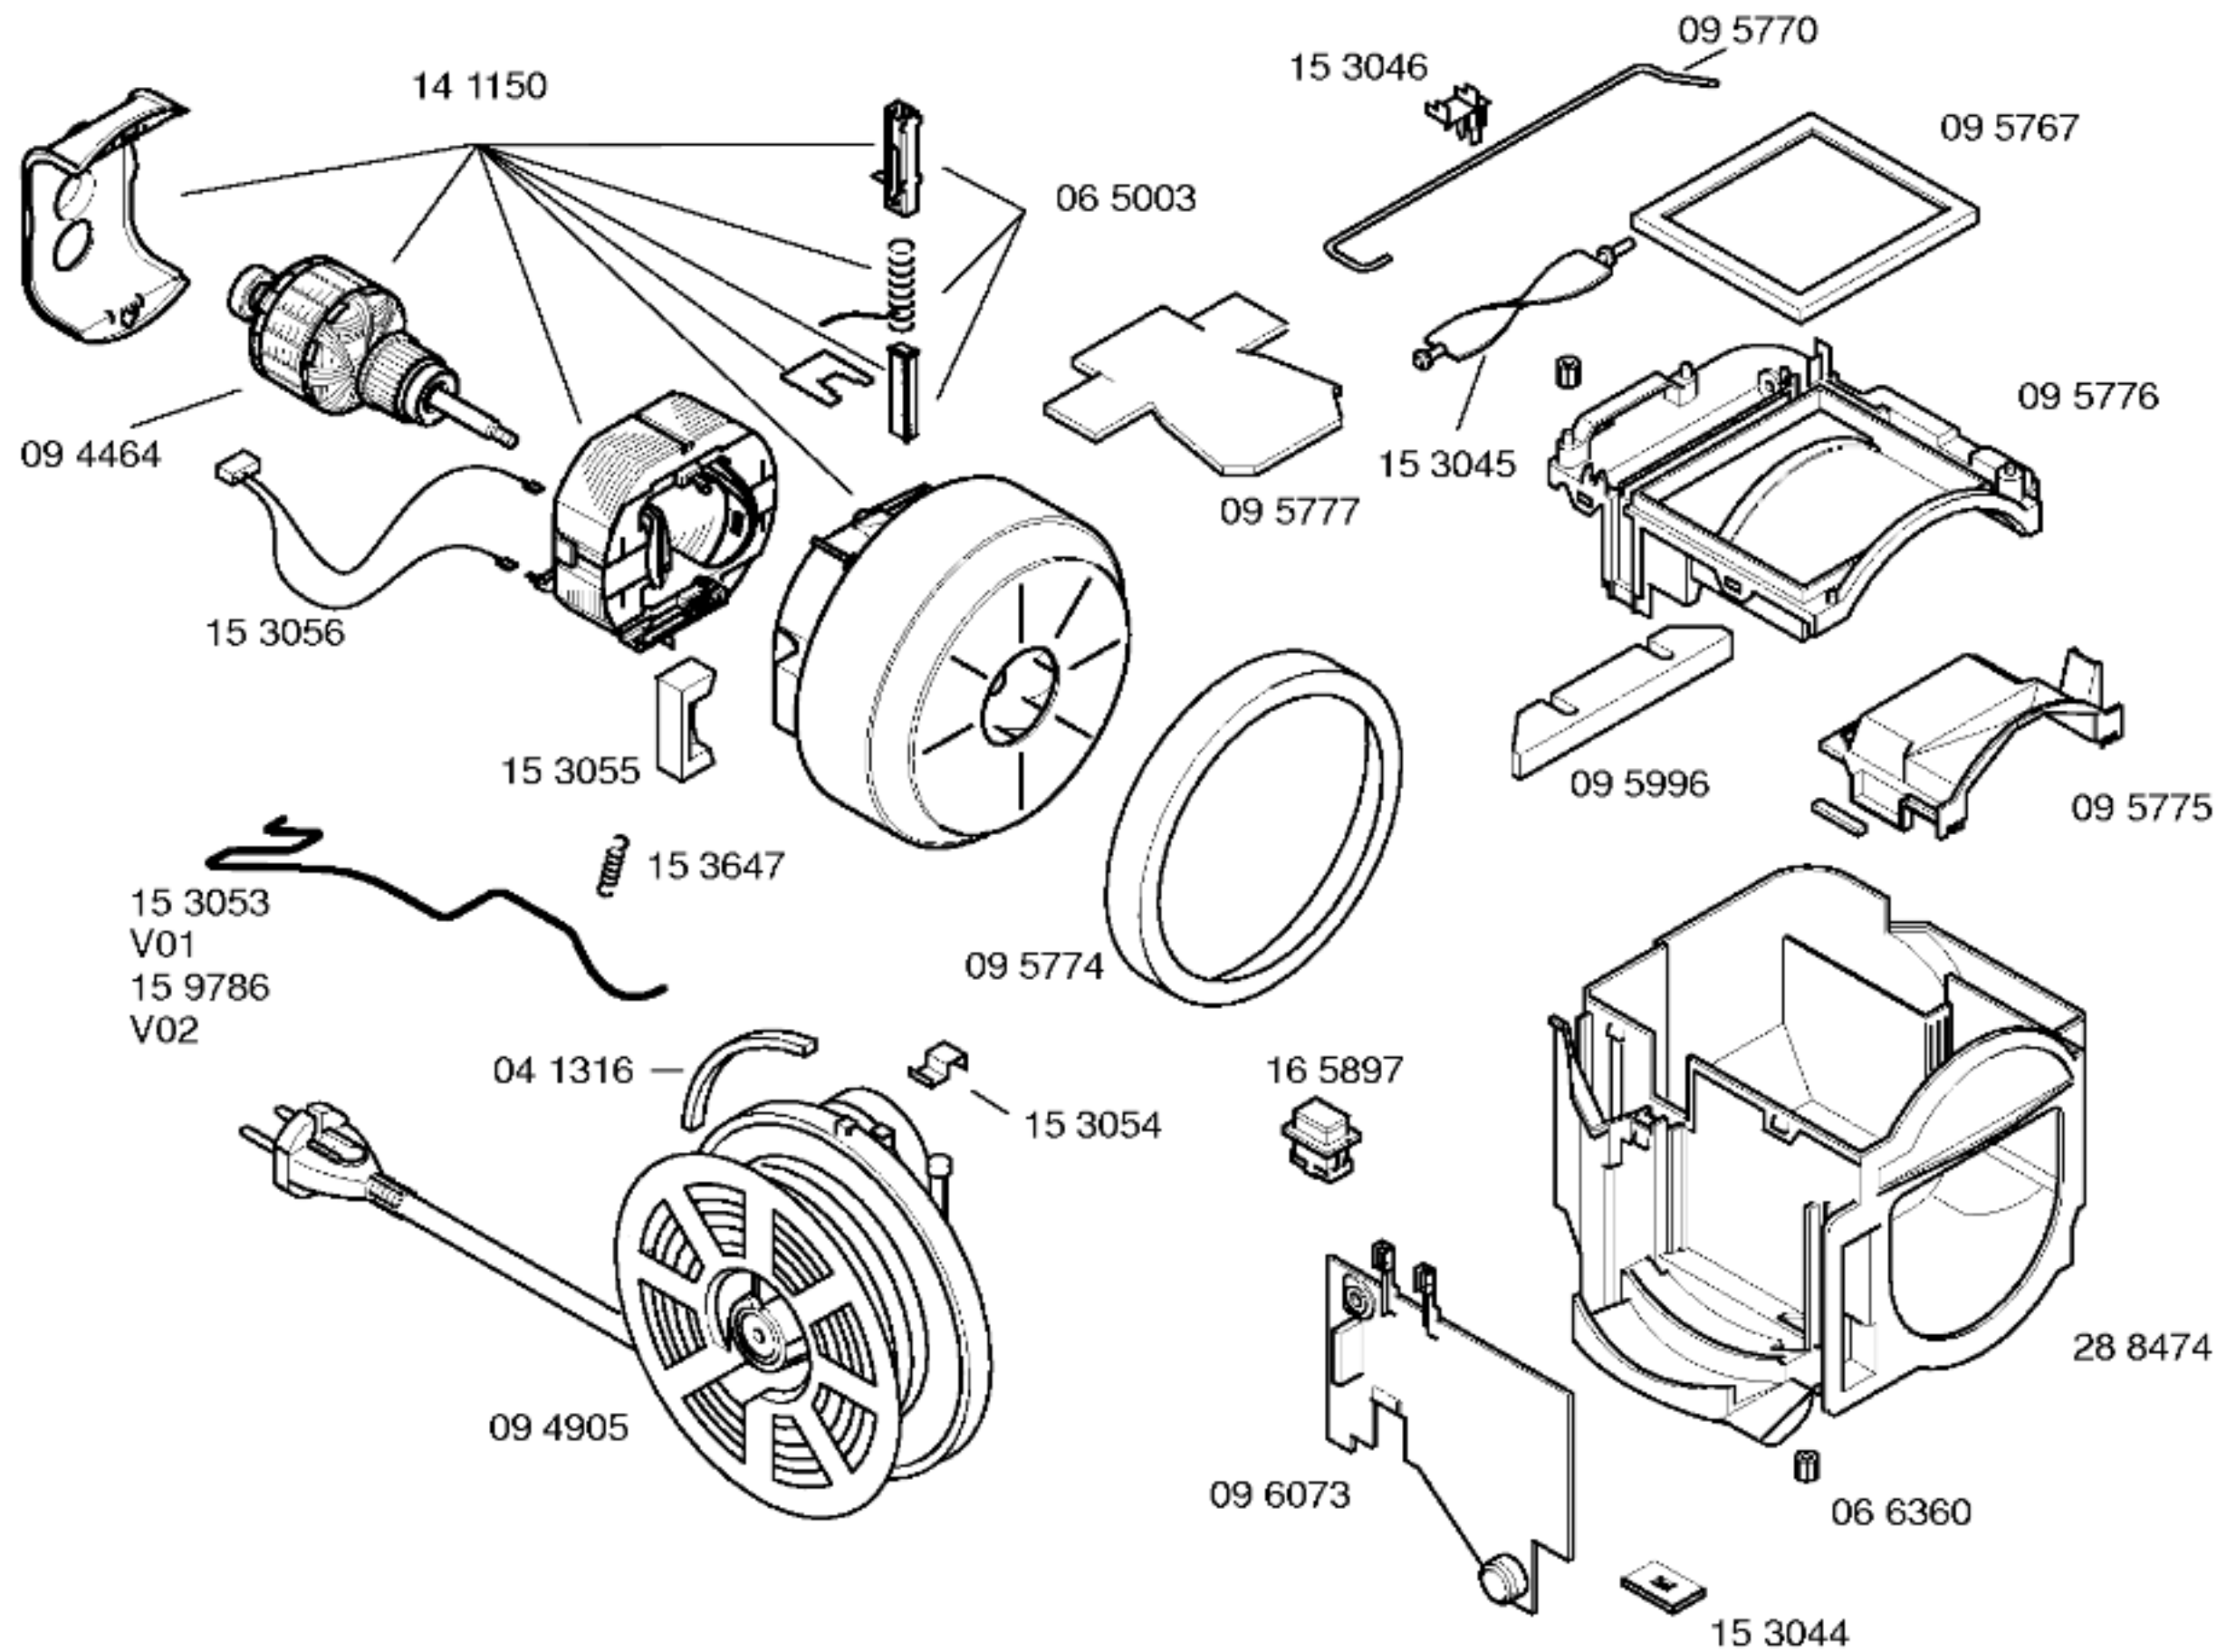

Mat. – Nr. – Konstante  
 3740 . . . . .

Gebrauchsanweisung  
 51 8103  
 (D,GB,F,NL,I,E,P,GR,  
 DK,S,N,SF,TR)

Zubehör:

Turbodüse  
 BBZ26TB

Electromatic–Bürste  
 BBZ 35EB/01

S–Klasse–Filter  
 BBZ 8SF1

Ident – Nummern – Konstante  
3740 . . . . .

46 0459  
 grau  
 kompl.

Ident – Nummern – Konstante  
 3740 . . . . .