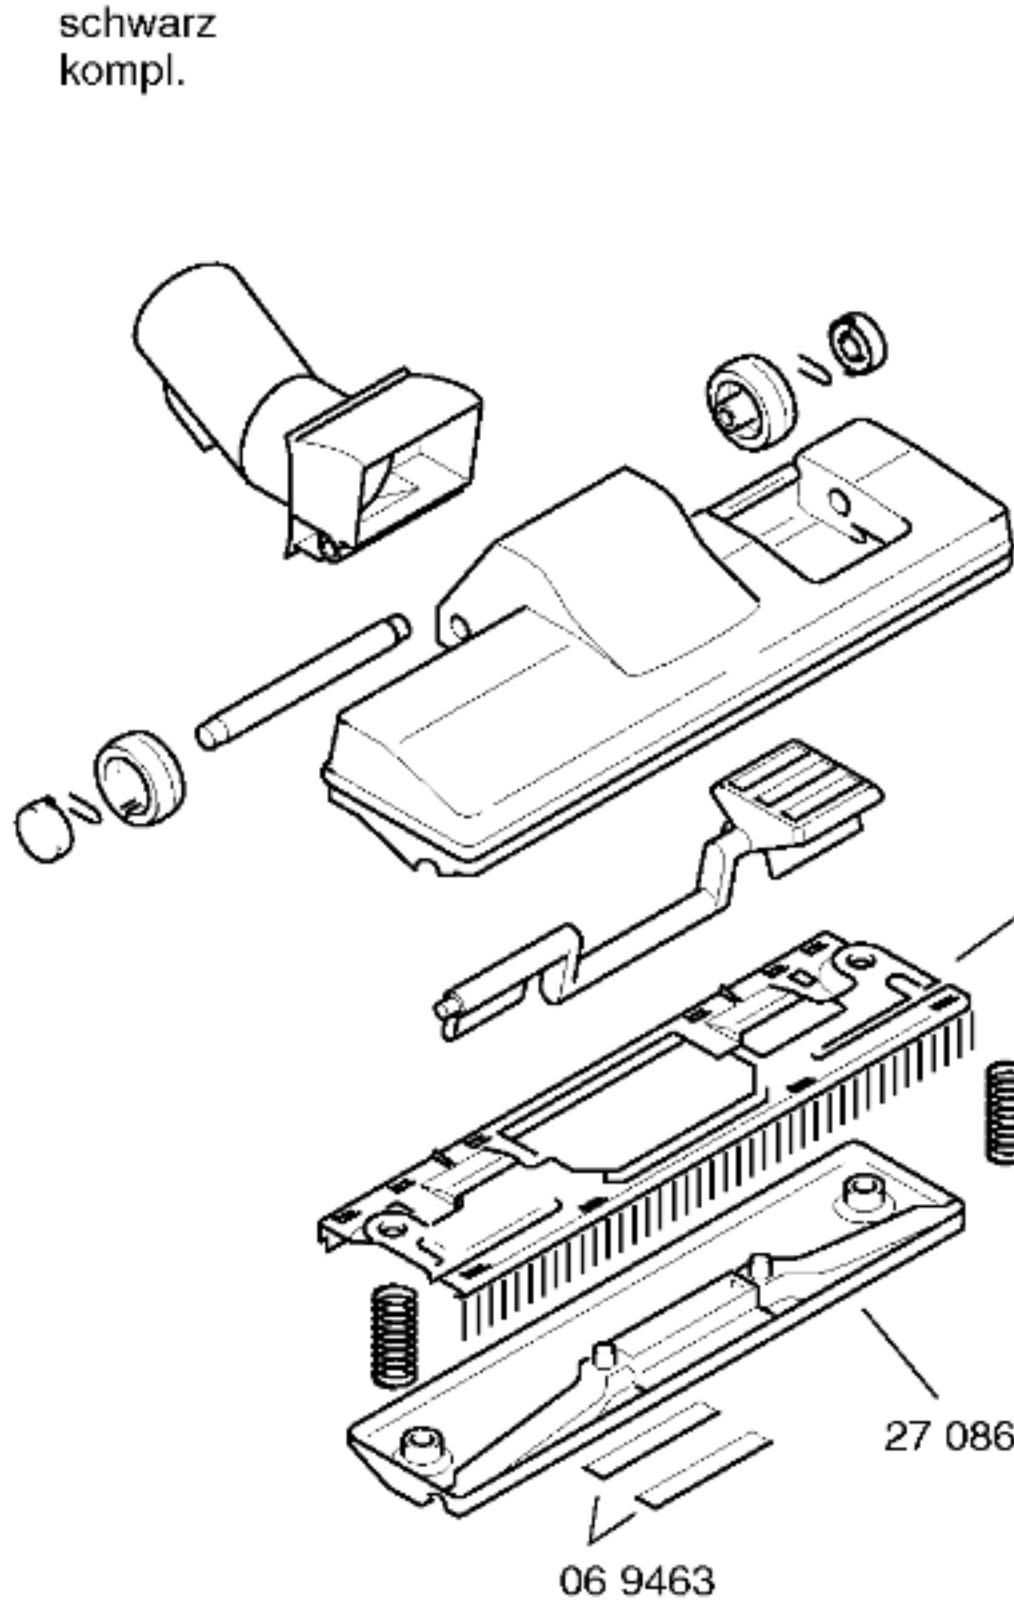

46 0459
schwarz
kompl.

Ident – Nummern – Konstante
3740 . . . . .