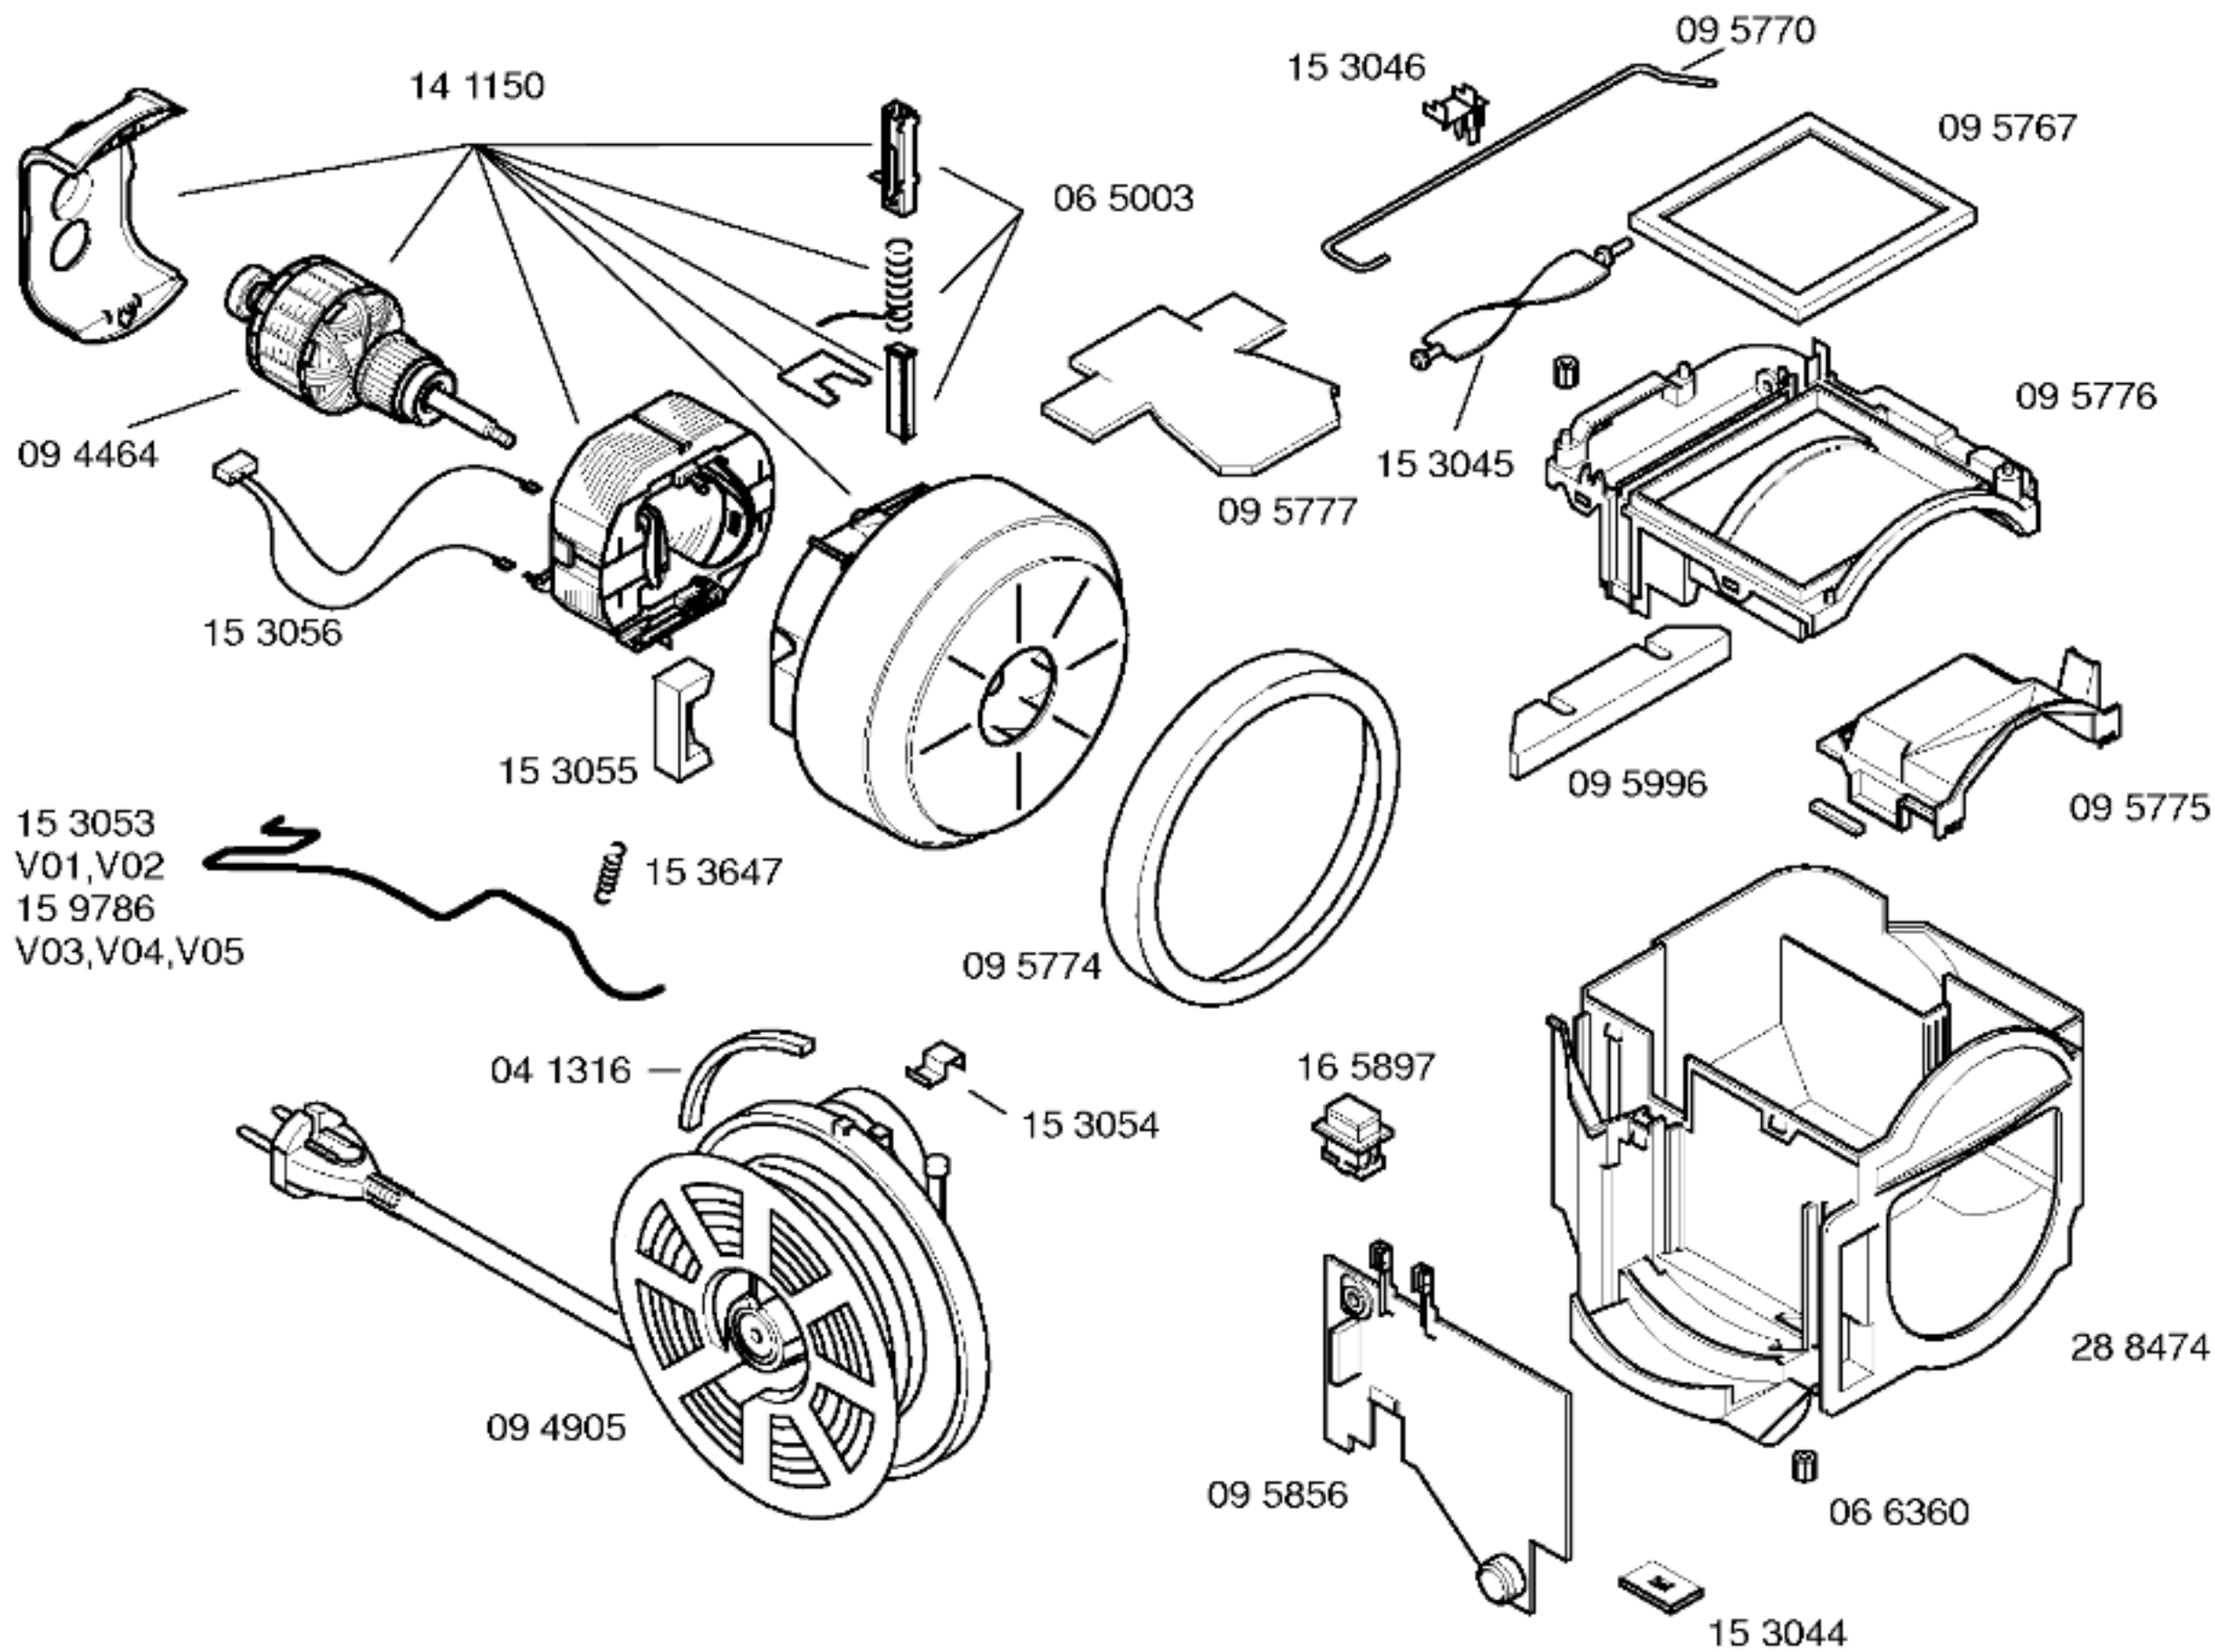

BOSCH

Compacta 72 – BBS7220/01–V01, rot
Compacta 72 – BBS7221FF/01–V02, rot
Compacta 72 – BBS7223/02–V03, rot

Compacta 72 – BBS7220/02–V04, rot
Compacta 72 – BBS7221FF/02–V05, rot

BODENPFLEGEGERÄTE
Bodenstaubsauger

Ident – Nummern – Konstante
3740 . . . . .