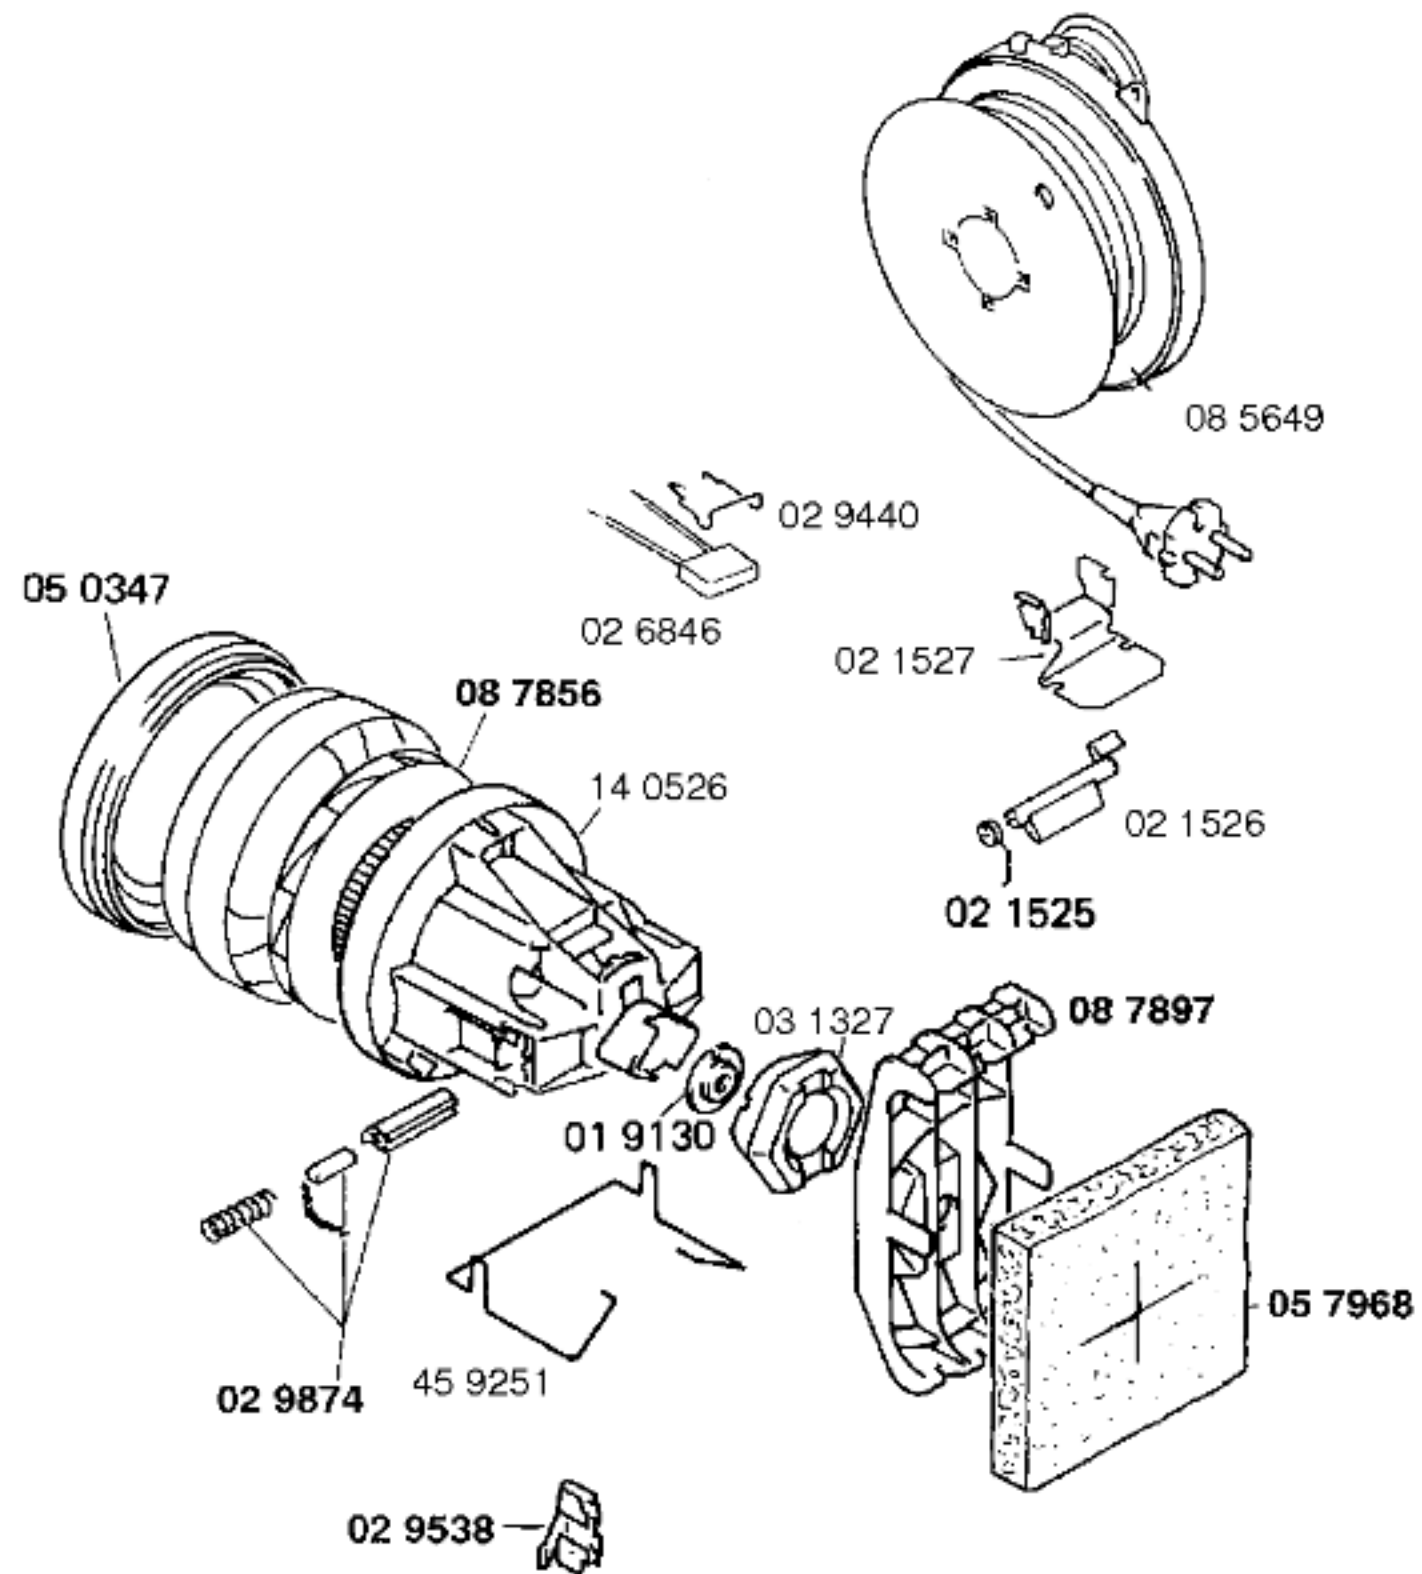

Ident – Nummern – Konstante
3740

Gebrauchsanweisung
51 5536
E1
(E)

2) 05 4781

Zubehör:

Möbelpinsel
BBZ21MP

Turbodüse
BBZ21TB
grau

Ident - Nummern - Konstante
3740