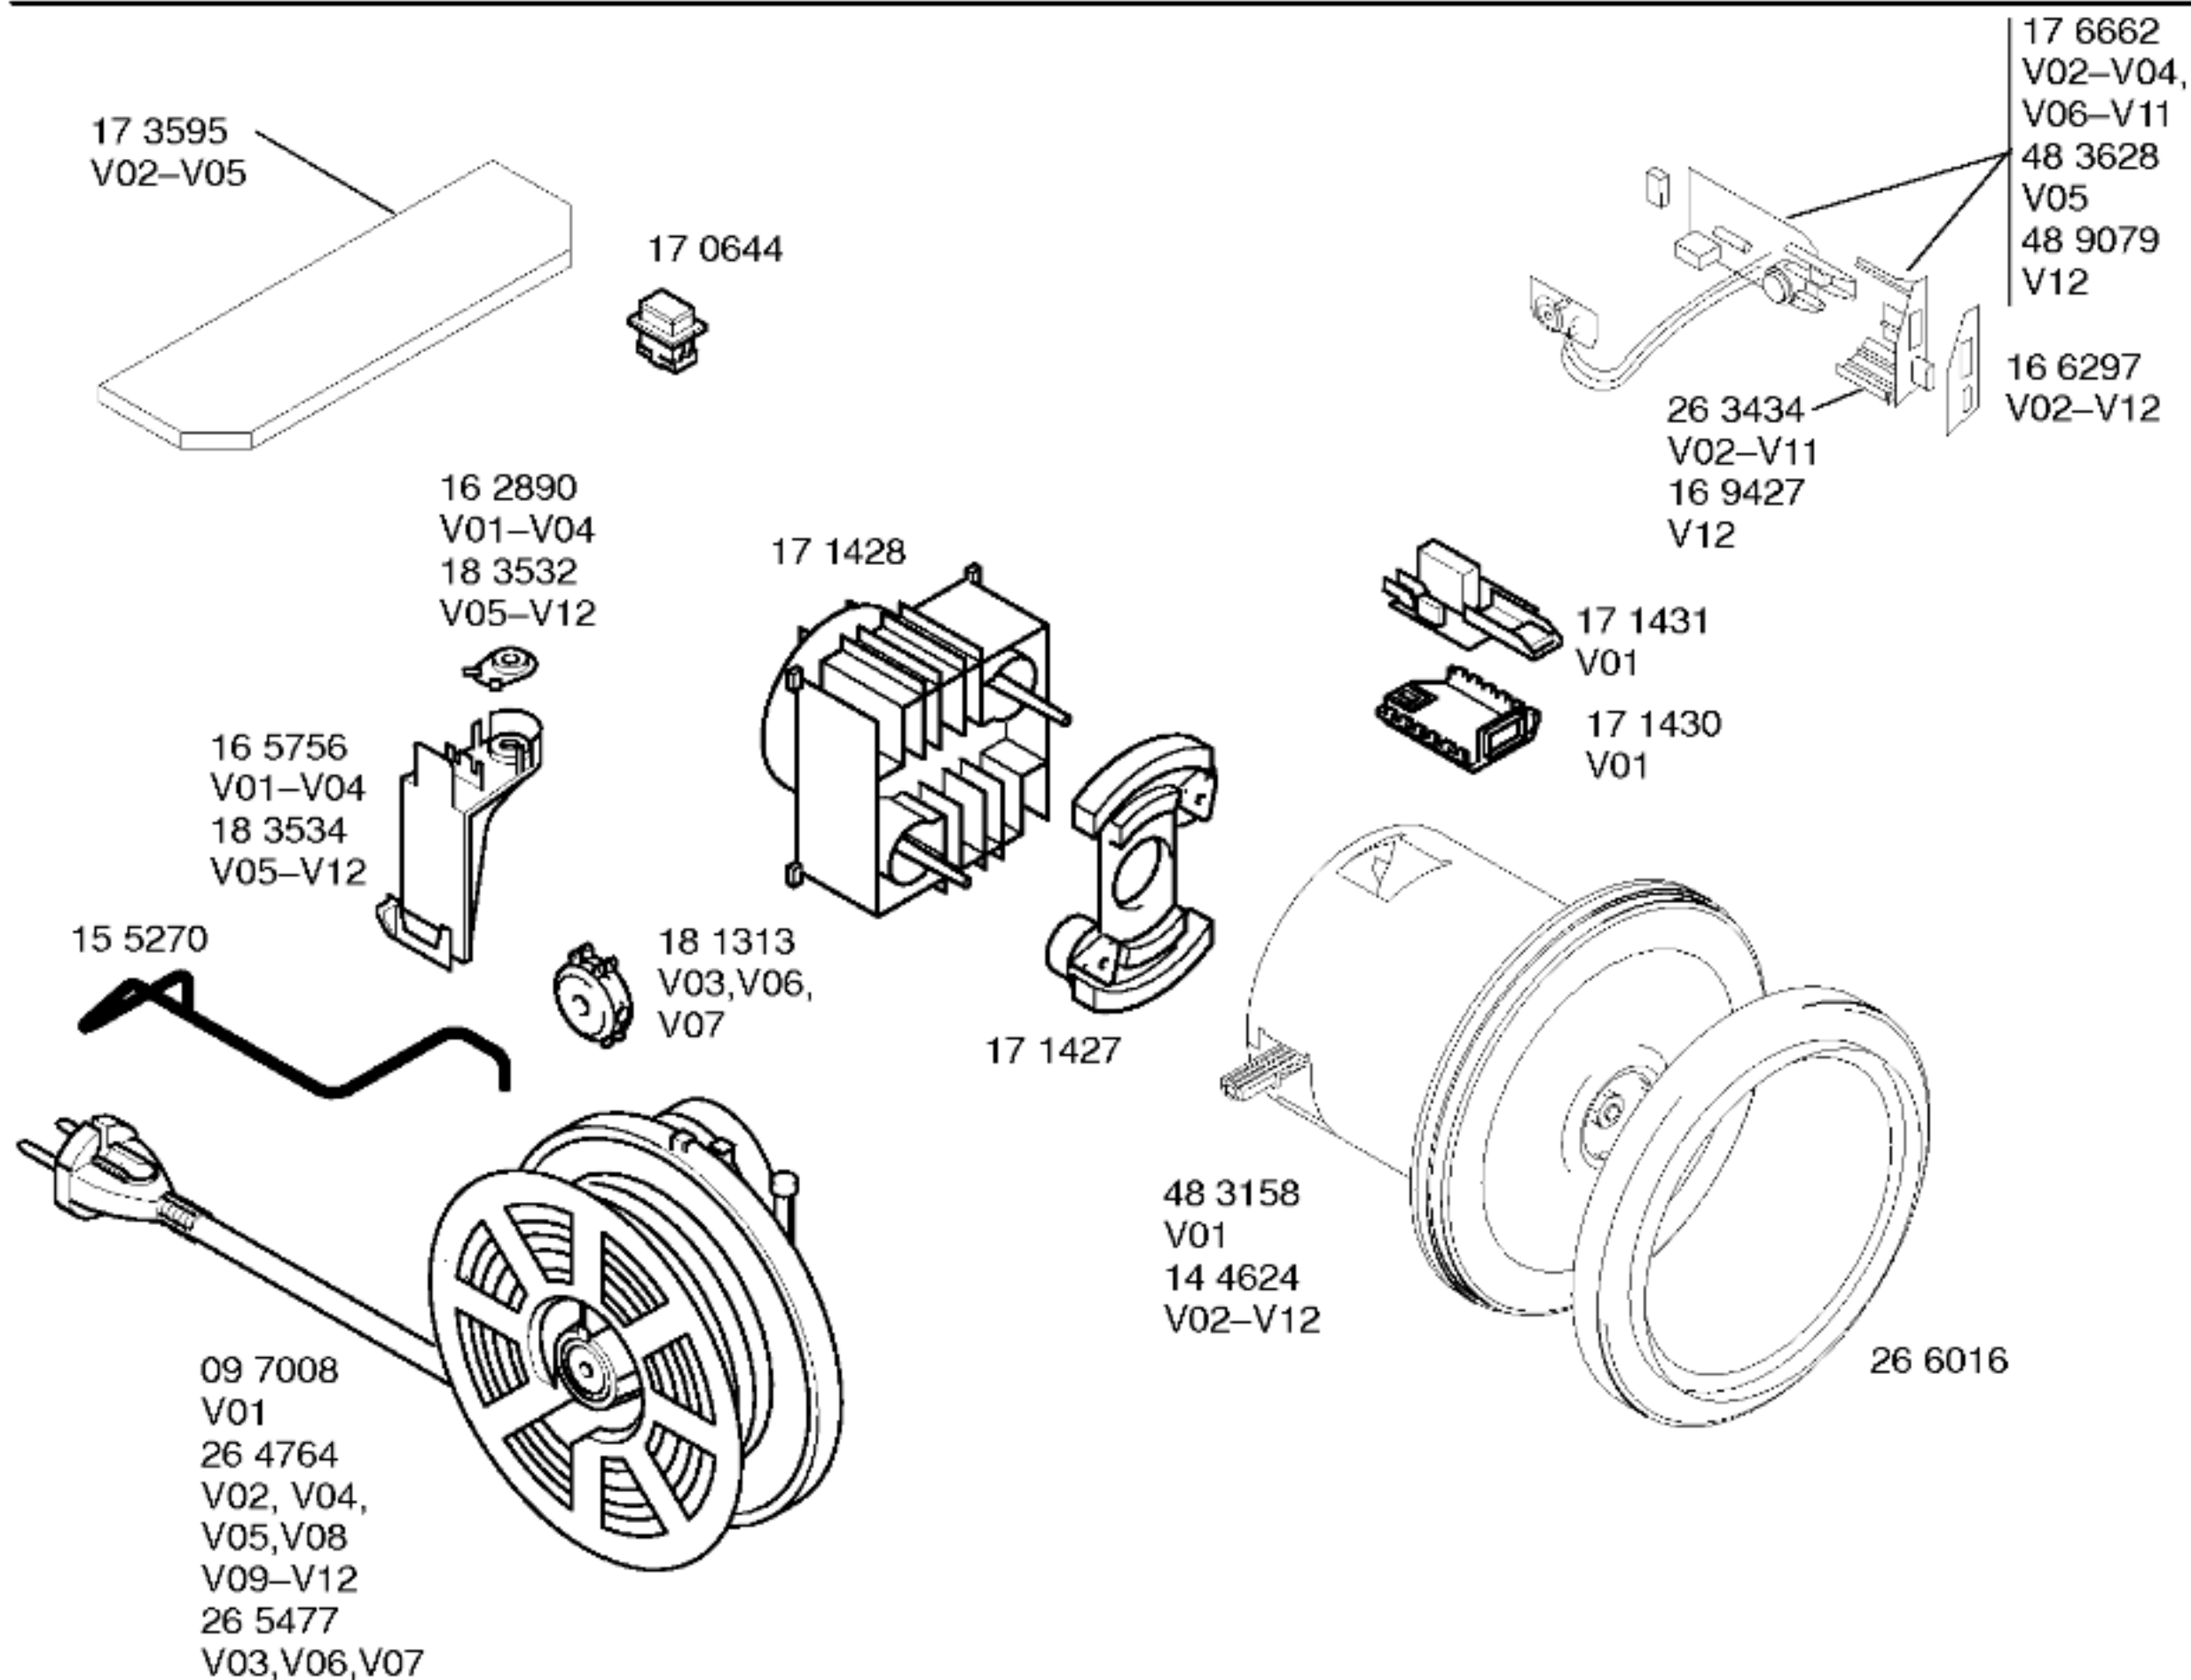

Mat. - Nr. - Konstante
 3740

Gebrauchsanweisung
 58 0629
 (de,en,fr,it,nl,es,pt,el,
 da,sv,fi,no,tr)
 52 4170
 (de,en,fr,it,nl,da,no,sv,
 fi,es,pt,el,tr,pl,hu,bg,
 ru,ro,ar)

Zubehör:

Accu-Bürste
 BBZ37AB/01

Turbo-Bürste f. Boden
 BBZ28TB

Turbo-Bürste f. Polster
 BBZ42TB

Hartbodendüse
 BBZ20HD

Fugendüse
 37 cm
 48 0788

Mat. - Nr. - Konstante
 3740