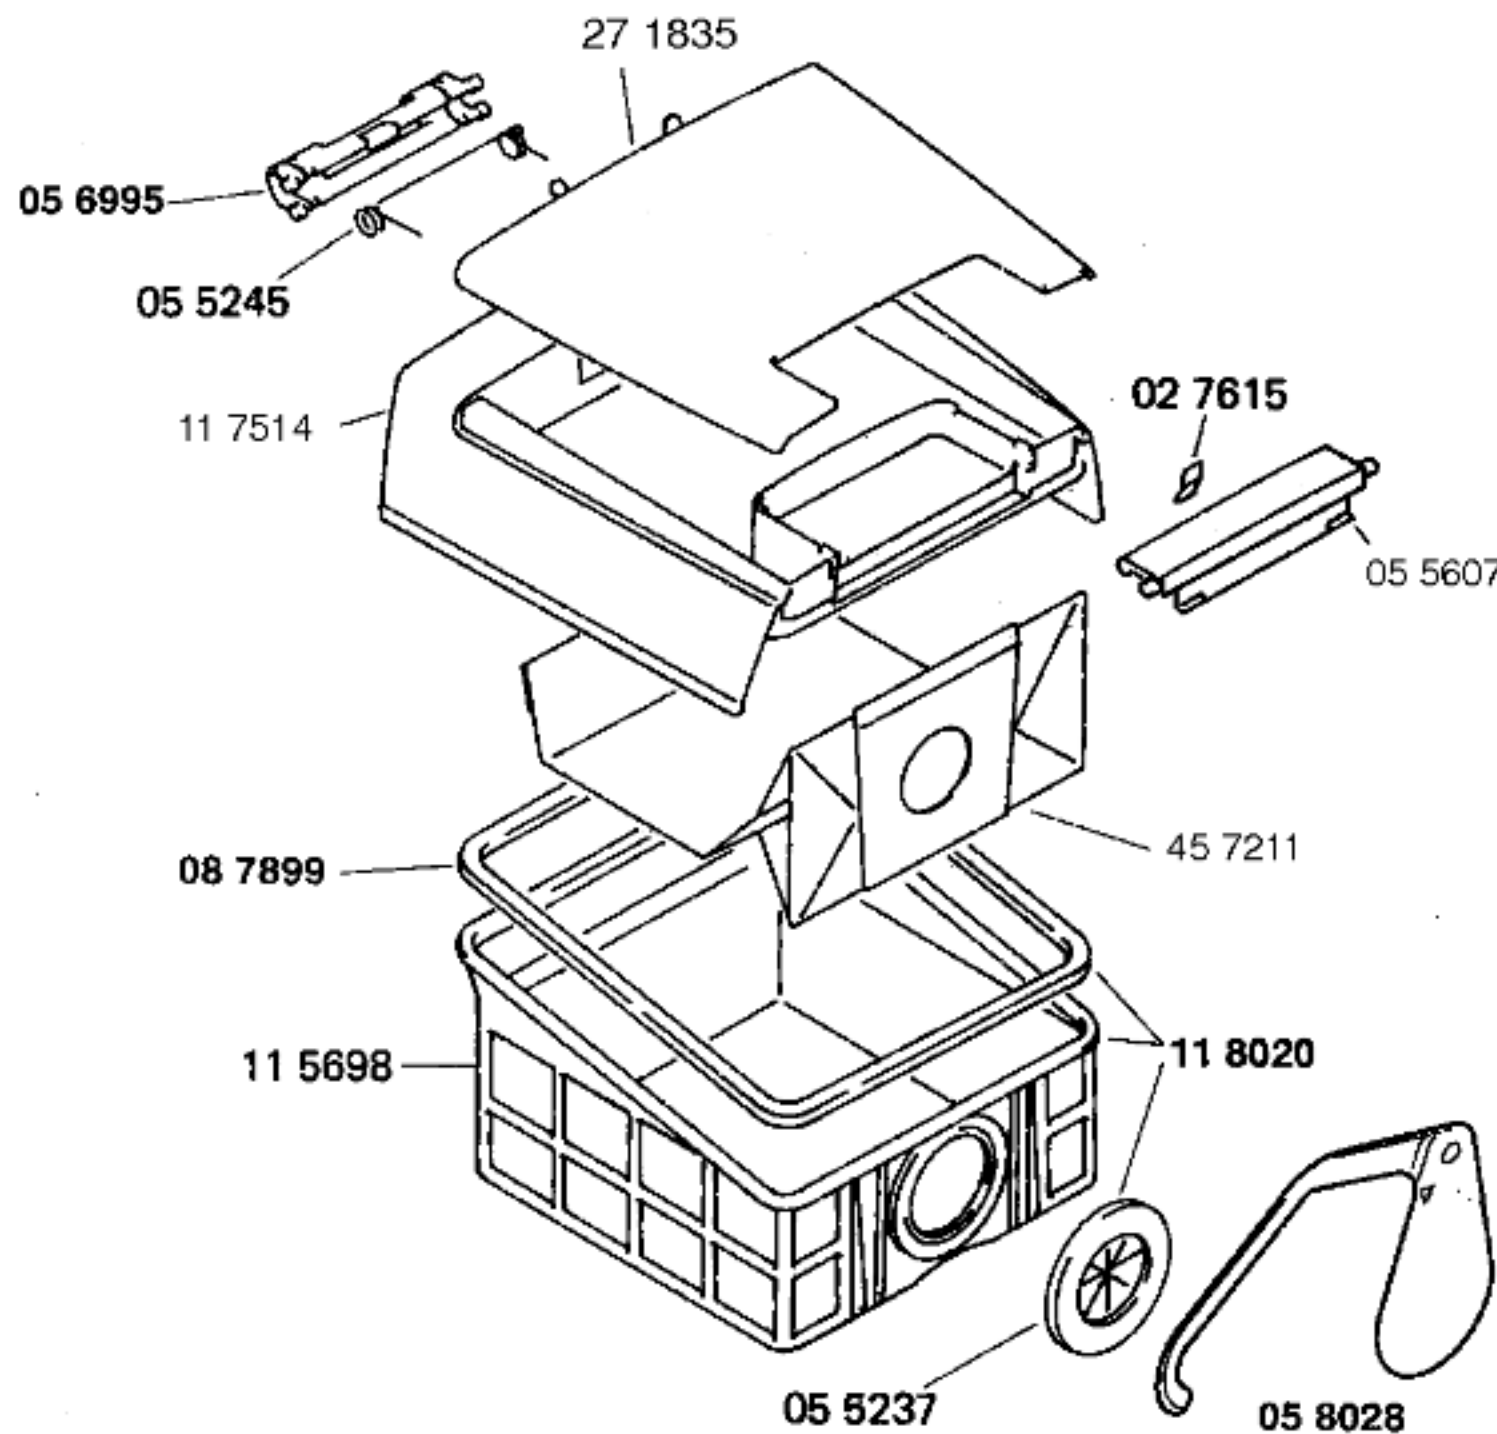

Ident - Nummer - Konstante
 3740

Gebrauchsanweisung
 51 5416
 GB1,I1,I2,GB2
 (D,GB,NL,F,I,E,P,GR,DK,S,
 N,SF)
 51 5417
 DF1,F1,DF2
 (D,GB,NL,F,I,E,P,GR,DK,S,
 N,SF)

1) 05 5235
 2) 05 9411

Zubehör:
 Turbodüse
 BBZ 21 TB grau
 Aufsteckschuh
 BBZ 25 AS grau
 Electromaticbürste
 BBZ 31 EB/01 grau

Ident - Nummern - Konstante
 3740

1) 05 9656
 02 7593
 GB2