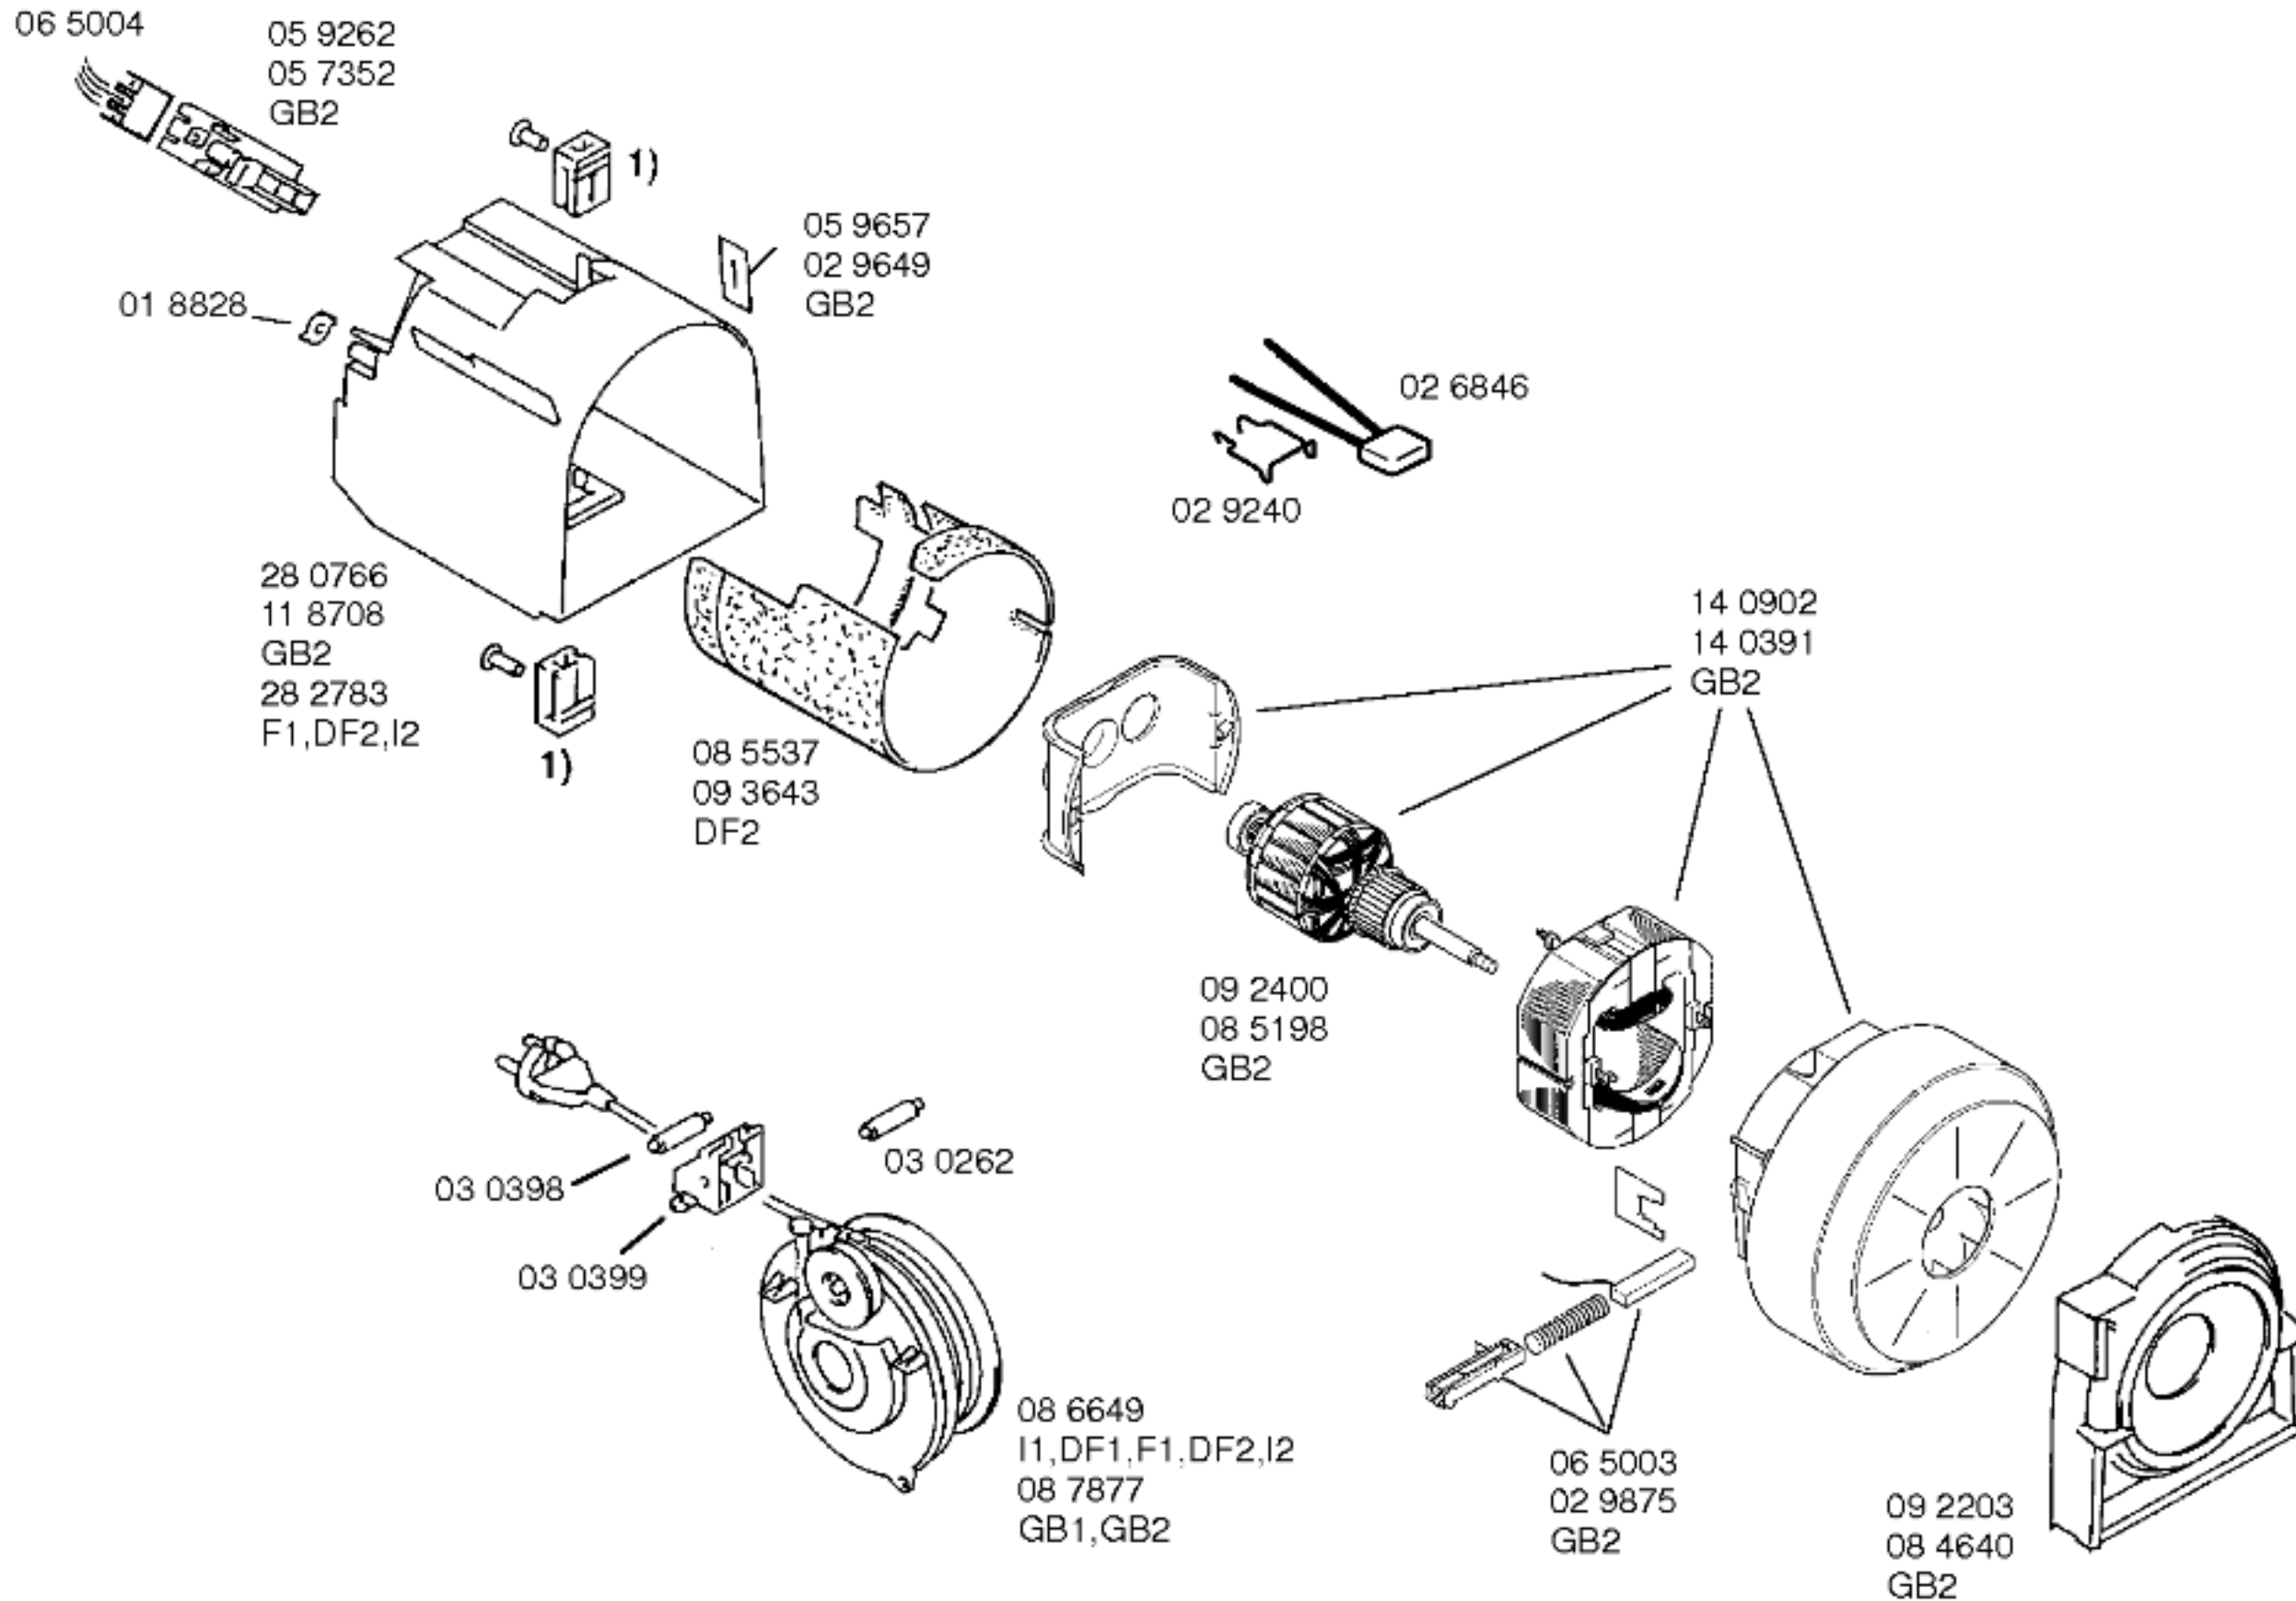

Ident - Nummer - Konstante
 3740

Gebrauchsanweisung
 51 5416
 GB1,I1,I2,GB2
 (D,GB,NL,F,I,E,P,GR,DK,S,
 N,SF)
 51 5417
 DF1,F1,DF2
 (D,GB,NL,F,I,E,P,GR,DK,S,
 N,SF)

1) 05 5235
 2) 05 9411

Zubehör:
 Turbodüse
 BBZ 21 TB grau
 Aufsteckschuh
 BBZ 25 AS grau
 Electromaticbürste
 BBZ 31 EB/01 grau

Ident - Nummern - Konstante
 3740

1) 05 9656
 02 7593
 GB2