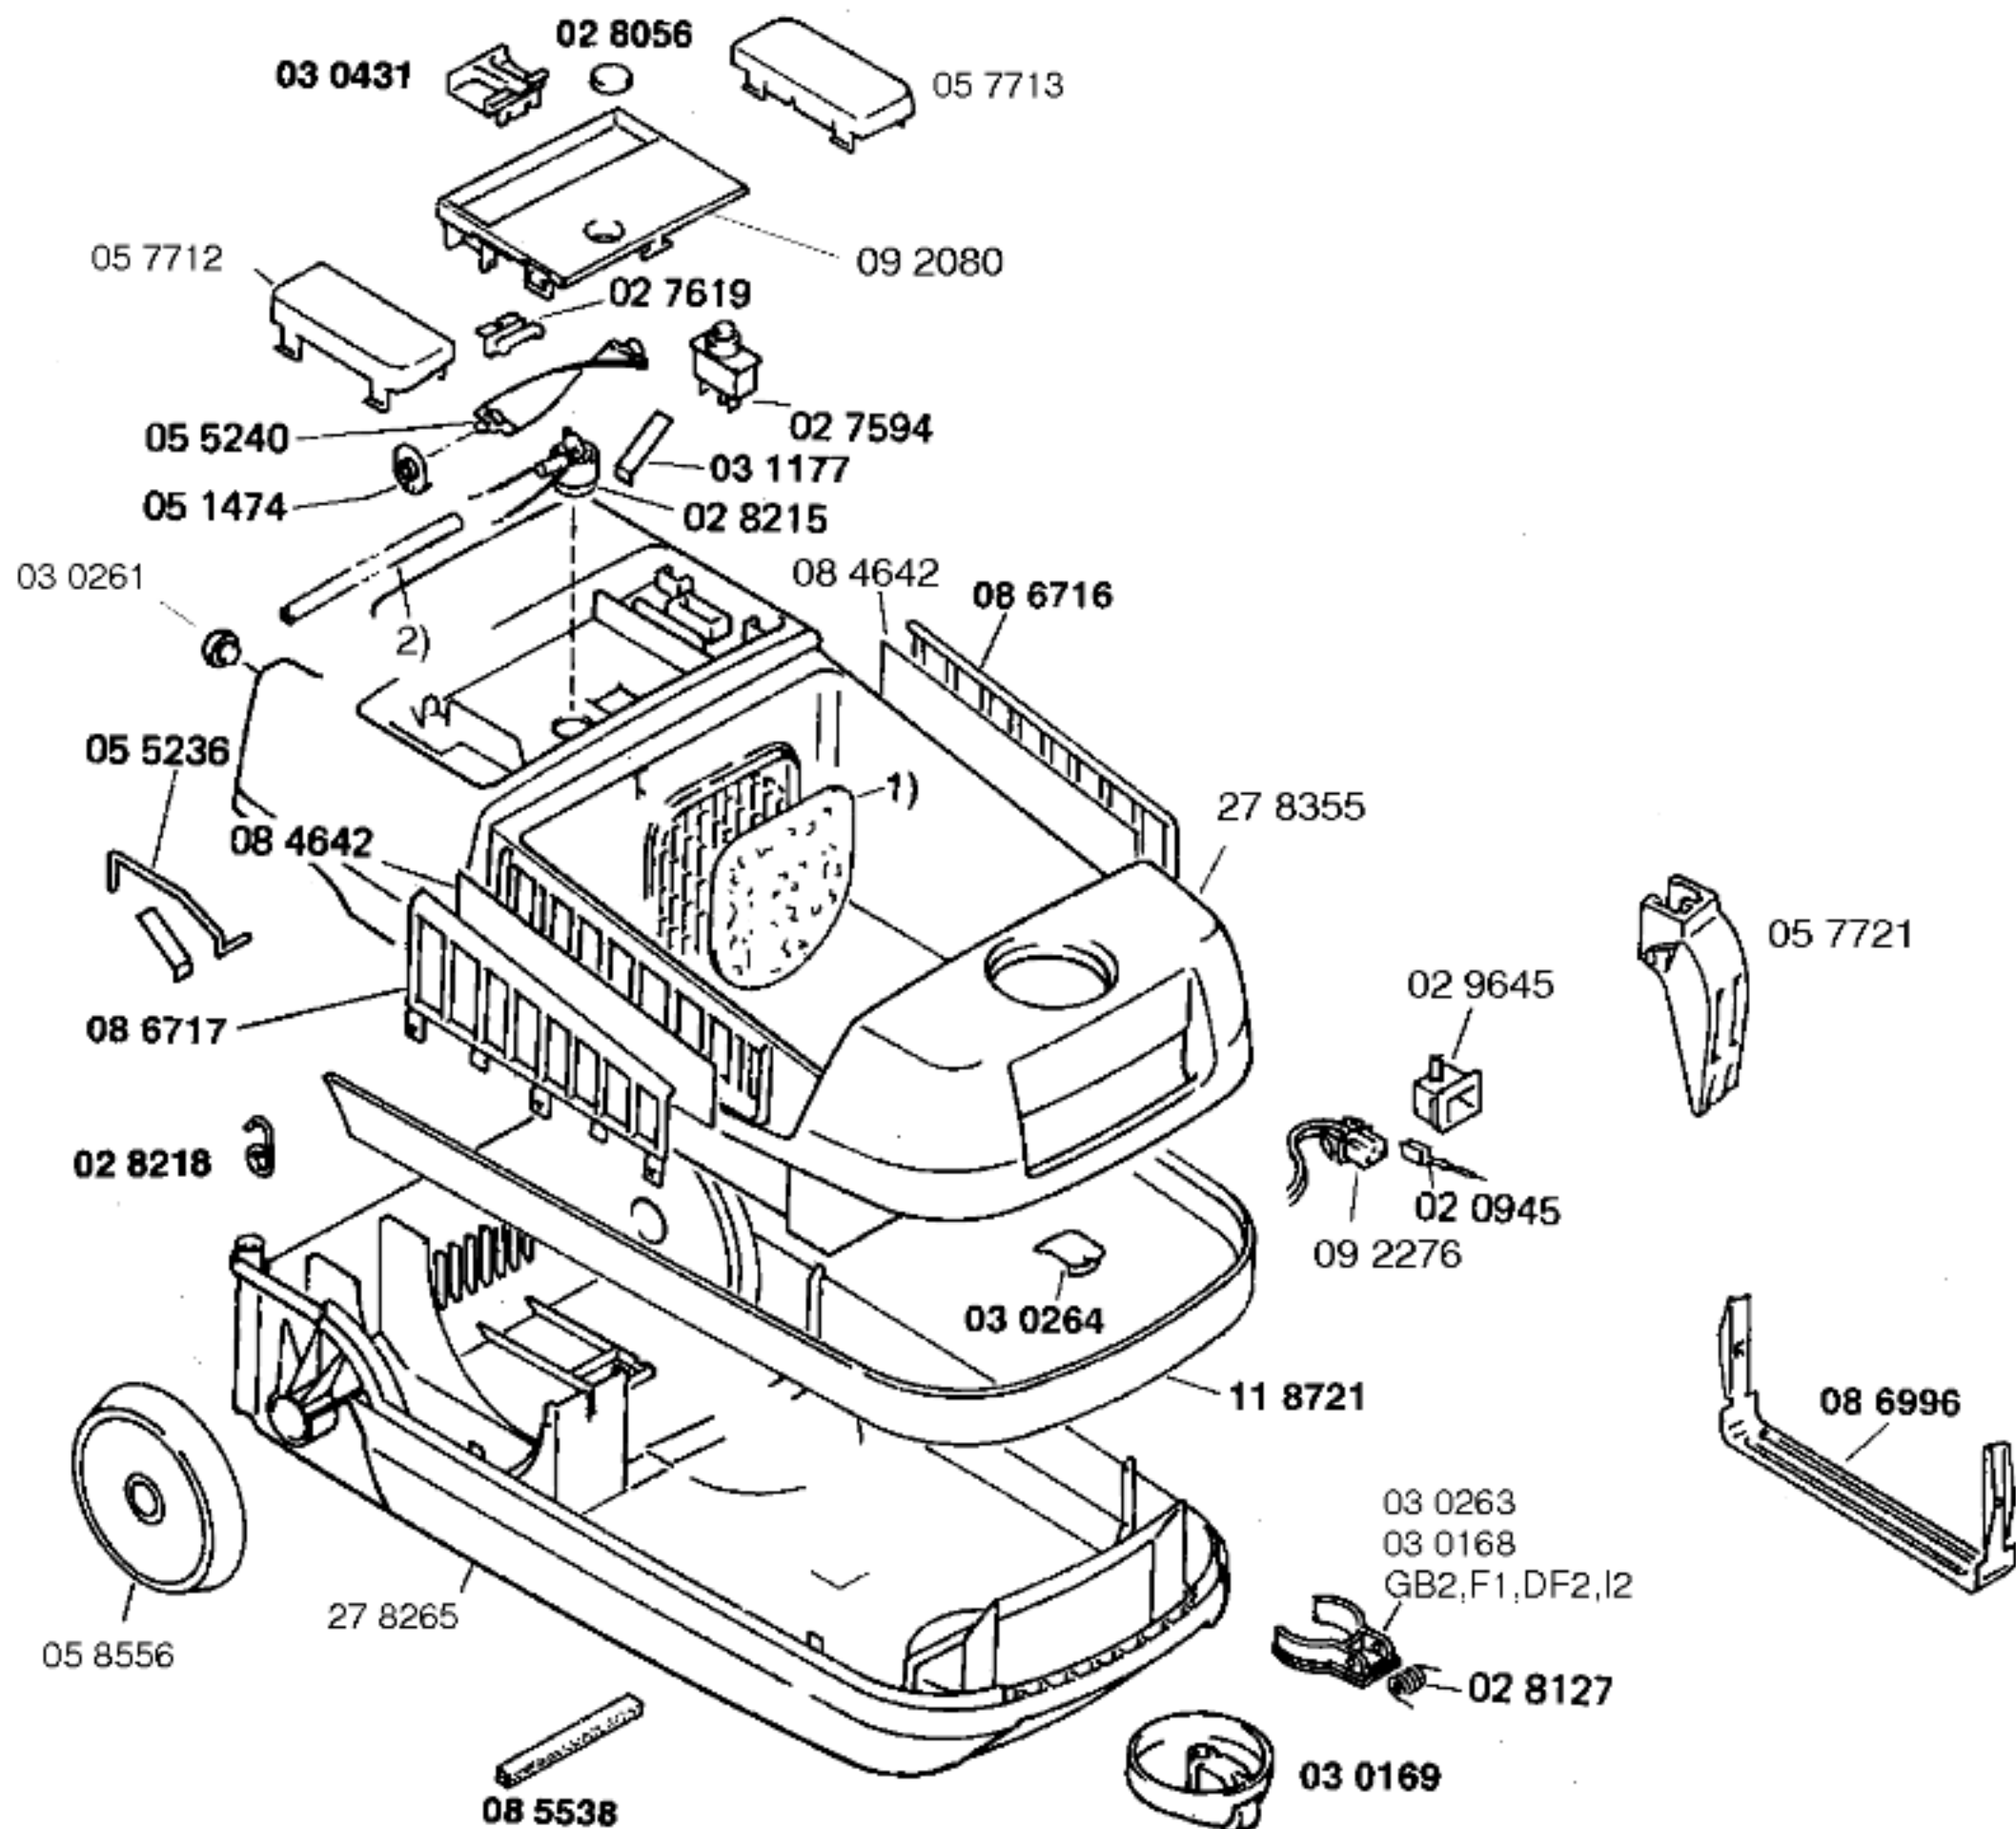

Ident - Nummer - Konstante
 3740

Gebrauchsanweisung
 51 5416
 GB1,I1,I2,GB2
 (D,GB,NL,F,I,E,P,GR,DK,S,
 N,SF)
 51 5417
 DF1,F1,DF2
 (D,GB,NL,F,I,E,P,GR,DK,S,
 N,SF)

1) 05 5235
 2) 05 9411

Zubehör:
 Turbodüse
 BBZ 21 TB grau
 Aufsteckschuh
 BBZ 25 AS grau
 Electromaticbürste
 BBZ 31 EB/01 grau

Ident - Nummern - Konstante
 3740

1) 05 9656
 02 7593
 GB2