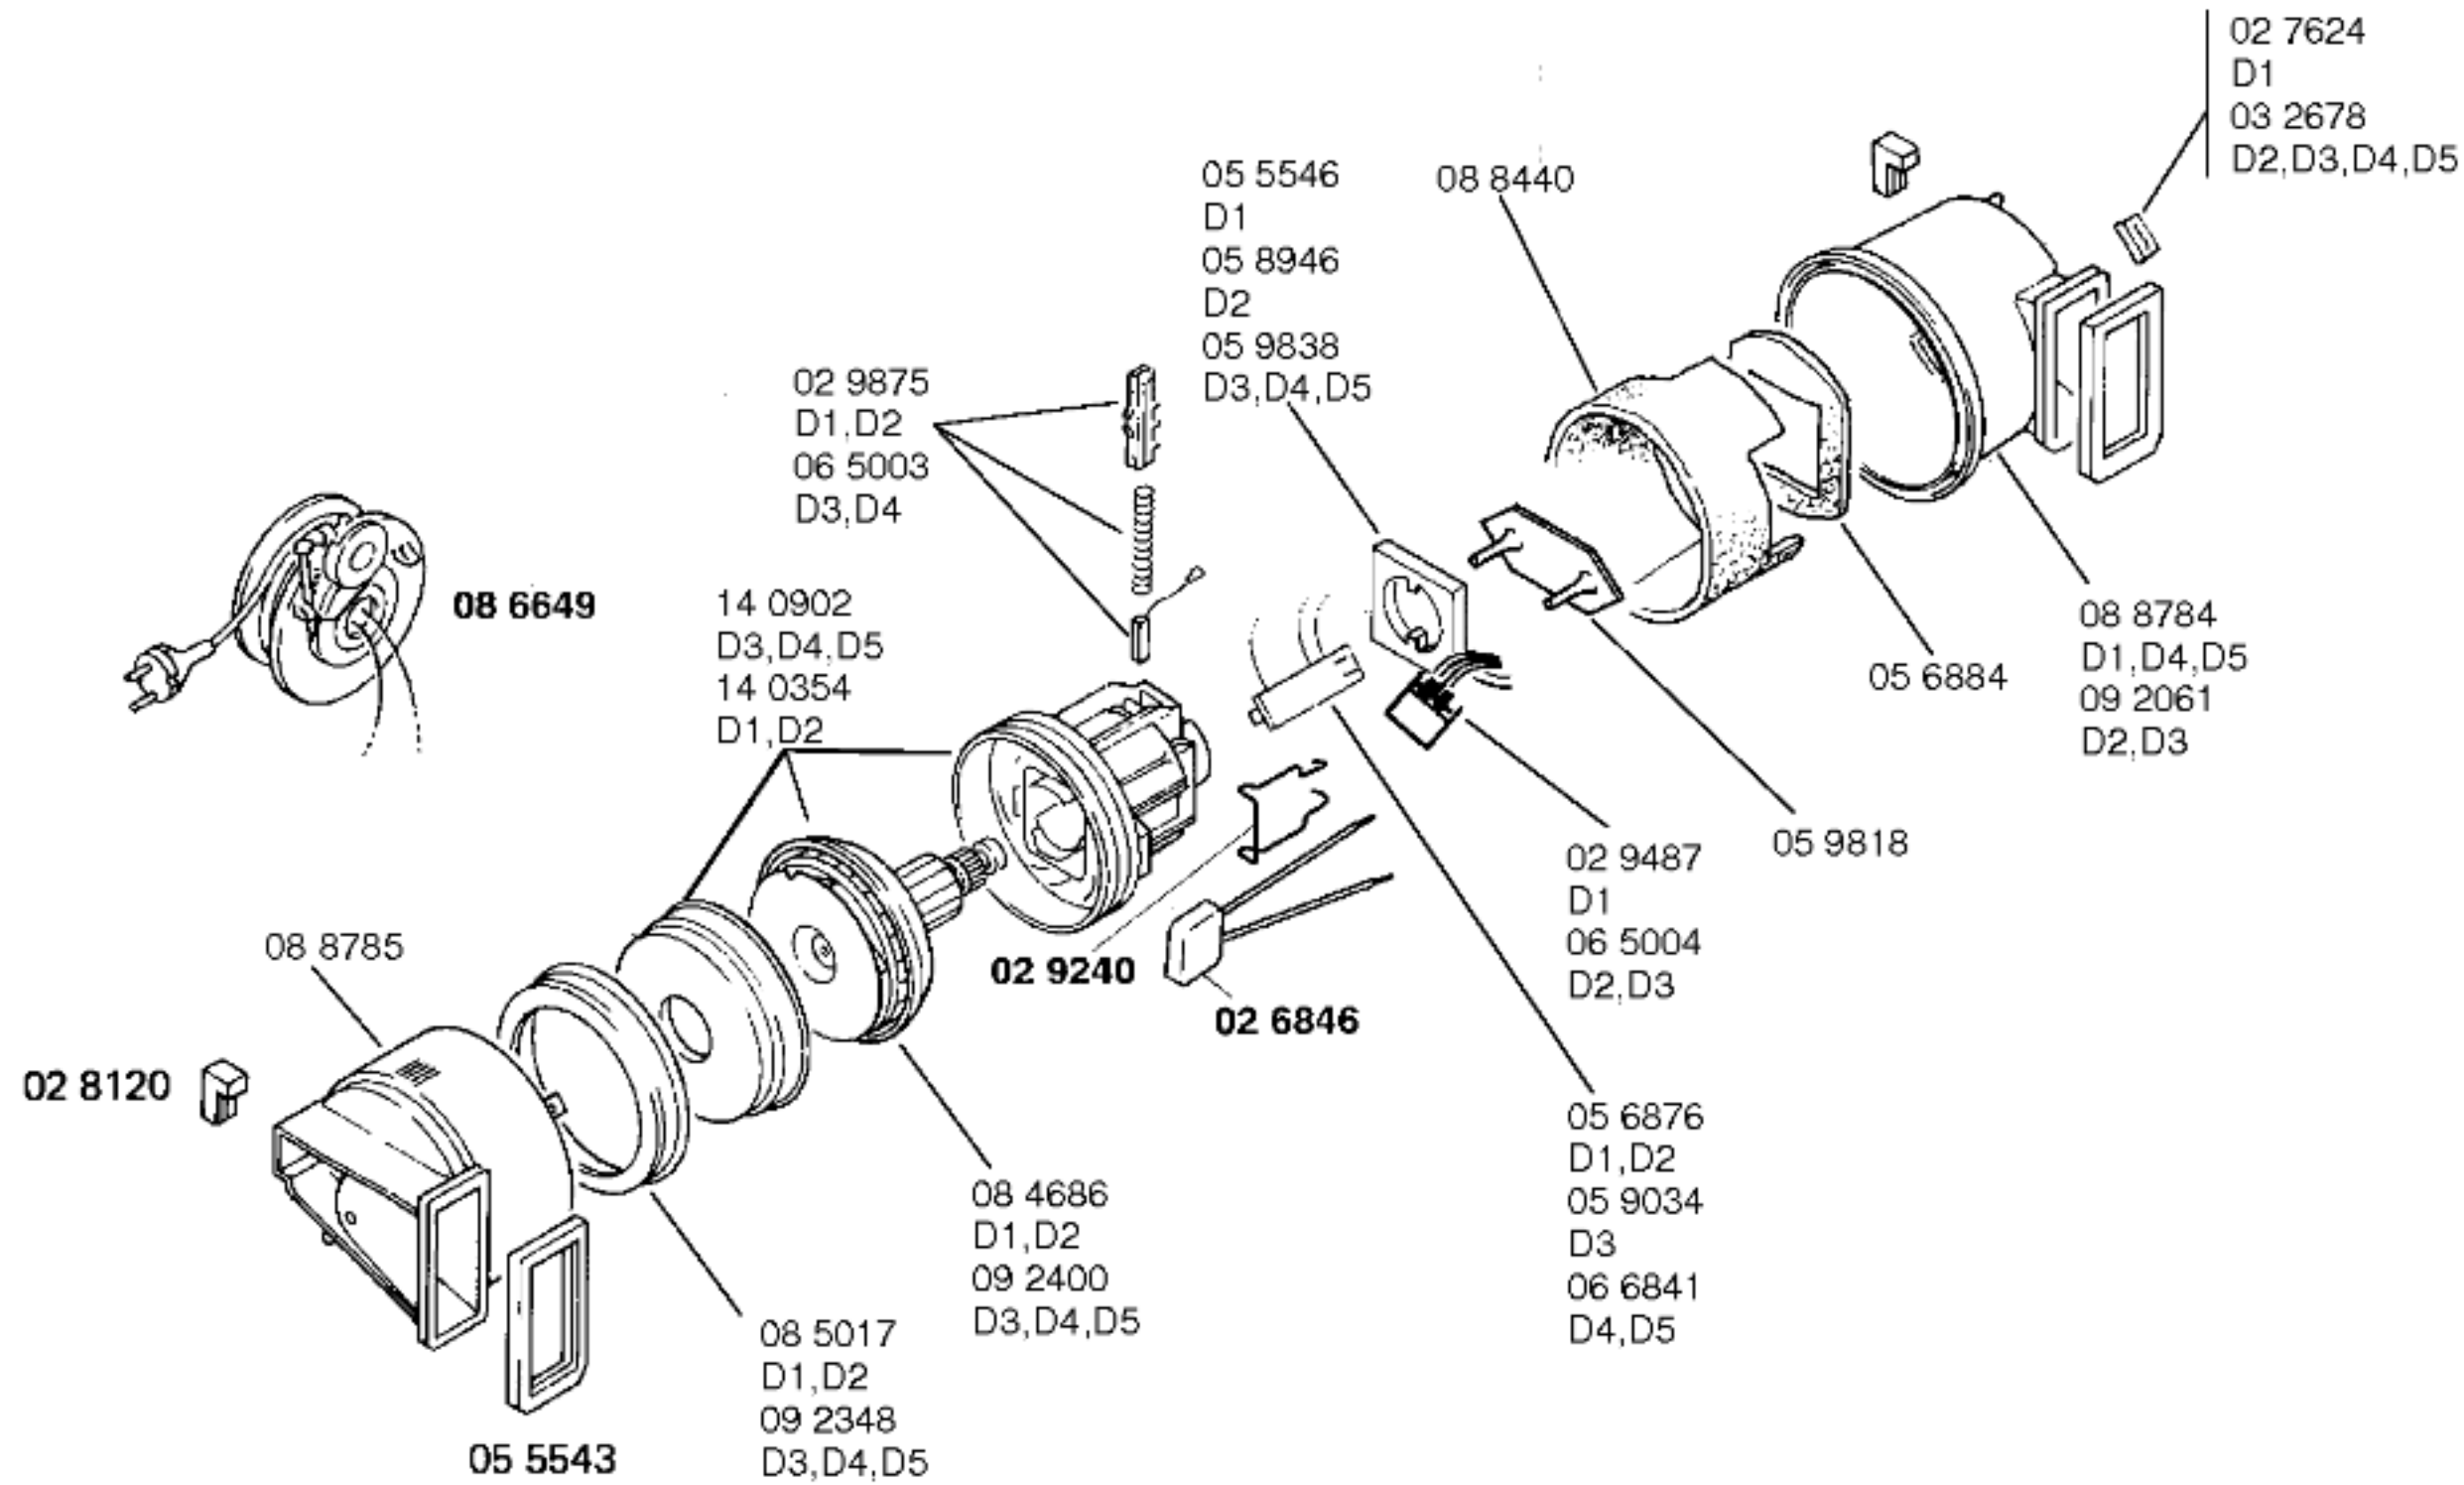

**BOSCH**

ALPHA 291-BBS2912/01-D1,weiß
 ALPHA 29-BBS2912/03-D2,weiß
 ALPHA 29-BBS2912/02-D3,weiß
 ALPHA 29-BBS2912/05-D4,weiß

ALPHA 29-BBS2911/05-D5,weiß

BODENPFLEGEGERÄTE
 Bodenstaubsauger

Ident - Nummern - Konstante
 3740

Gebrauchsanweisung

51 4966
 D1,D2
 51 5553
 D3,D4
 (D,GB,NL,F,I,E,P,GR,
 DK,S,N,SF)
 51 4148
 D5
 (D,GB,NL,F,I,E,P,GR,
 DK,S,N,SF)

Zubehör:

Möbelpinsel
 BBZ21MP,grau

Aufsteckschuh
 BBZ25AS, grau

Turbodüse
 BBZ21TB, grau

T) 03 1958
 D1
 03 2798
 D2,D3,D4
 05 9805
 D5

Ident - Nummern - Konstante
3740