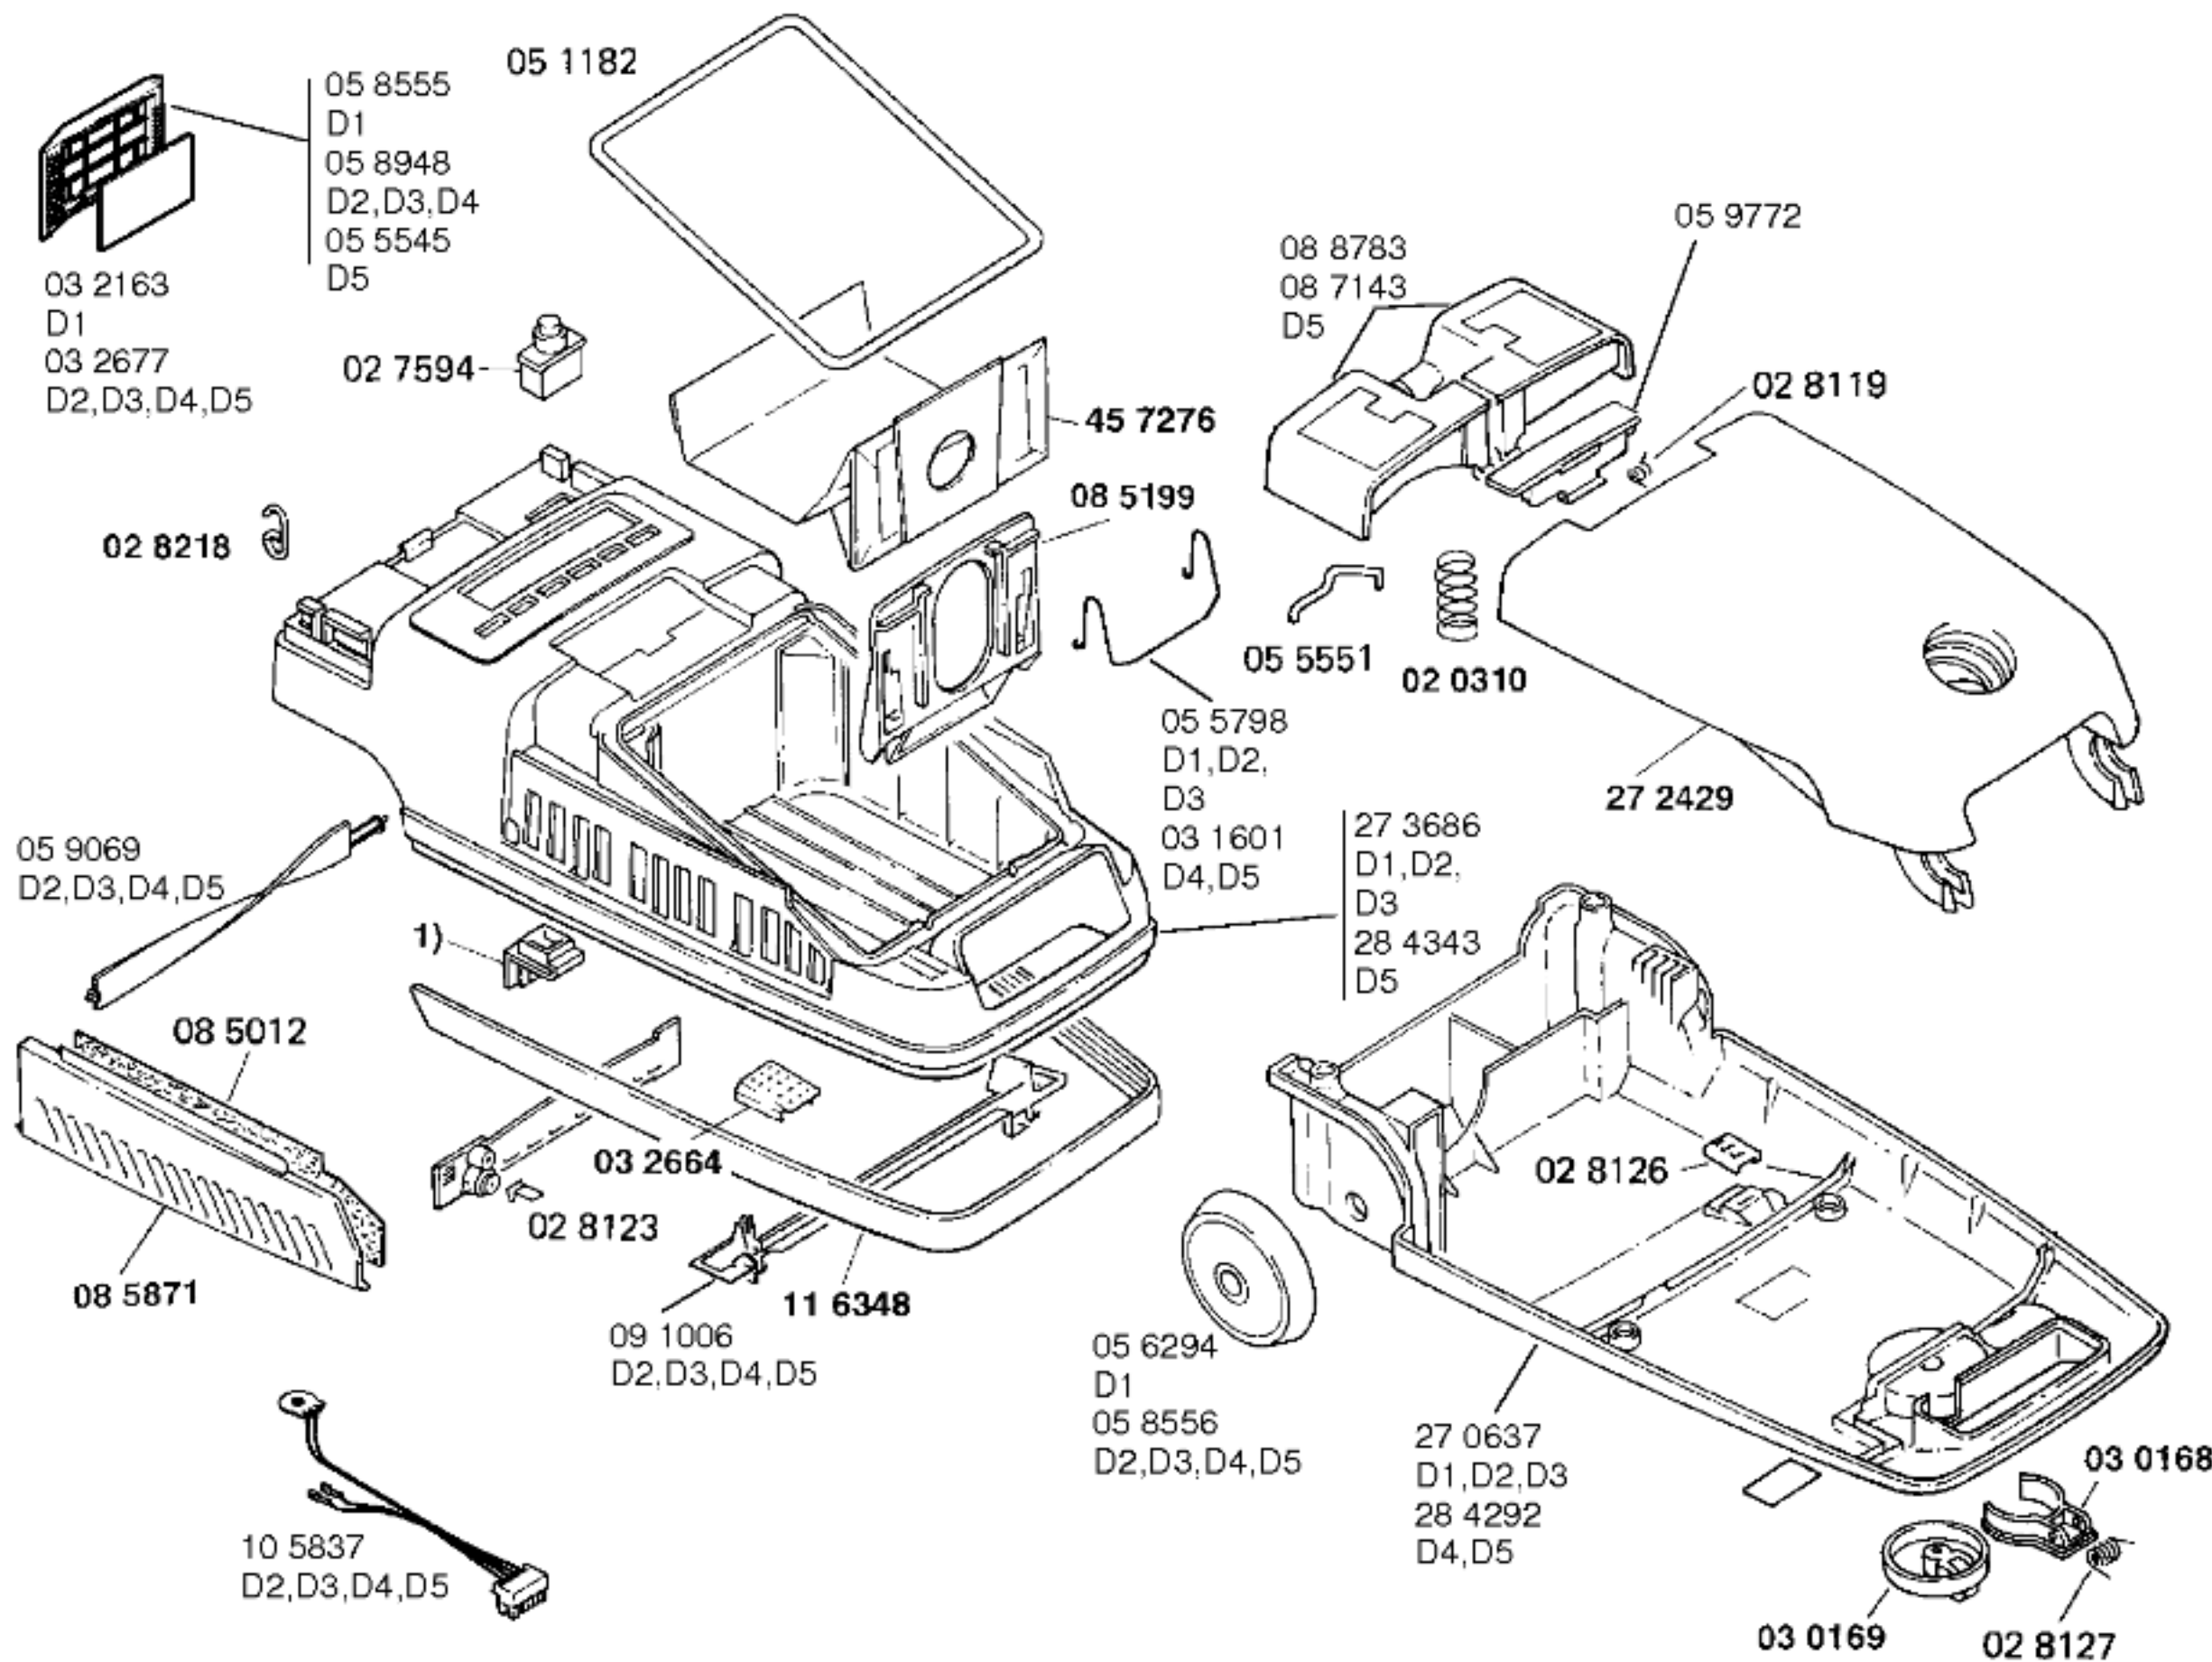

**BOSCH**

ALPHA 291-BBS2912/01-D1,weiß
 ALPHA 29-BBS2912/03-D2,weiß
 ALPHA 29-BBS2912/02-D3,weiß
 ALPHA 29-BBS2912/05-D4,weiß

ALPHA 29-BBS2911/05-D5,weiß

BODENPFLEGEGERÄTE
 Bodenstaubsauger

Ident - Nummern - Konstante
 3740

Gebrauchsanweisung

51 4966
 D1,D2
 51 5553
 D3,D4
 (D,GB,NL,F,I,E,P,GR,
 DK,S,N,SF)
 51 4148
 D5
 (D,GB,NL,F,I,E,P,GR,
 DK,S,N,SF)

Zubehör:

Möbelpinsel
 BBZ21MP,grau

Aufsteckschuh
 BBZ25AS, grau

Turbodüse
 BBZ21TB, grau

T) 03 1958
 D1
 03 2798
 D2,D3,D4
 05 9805
 D5

Ident - Nummern - Konstante
3740