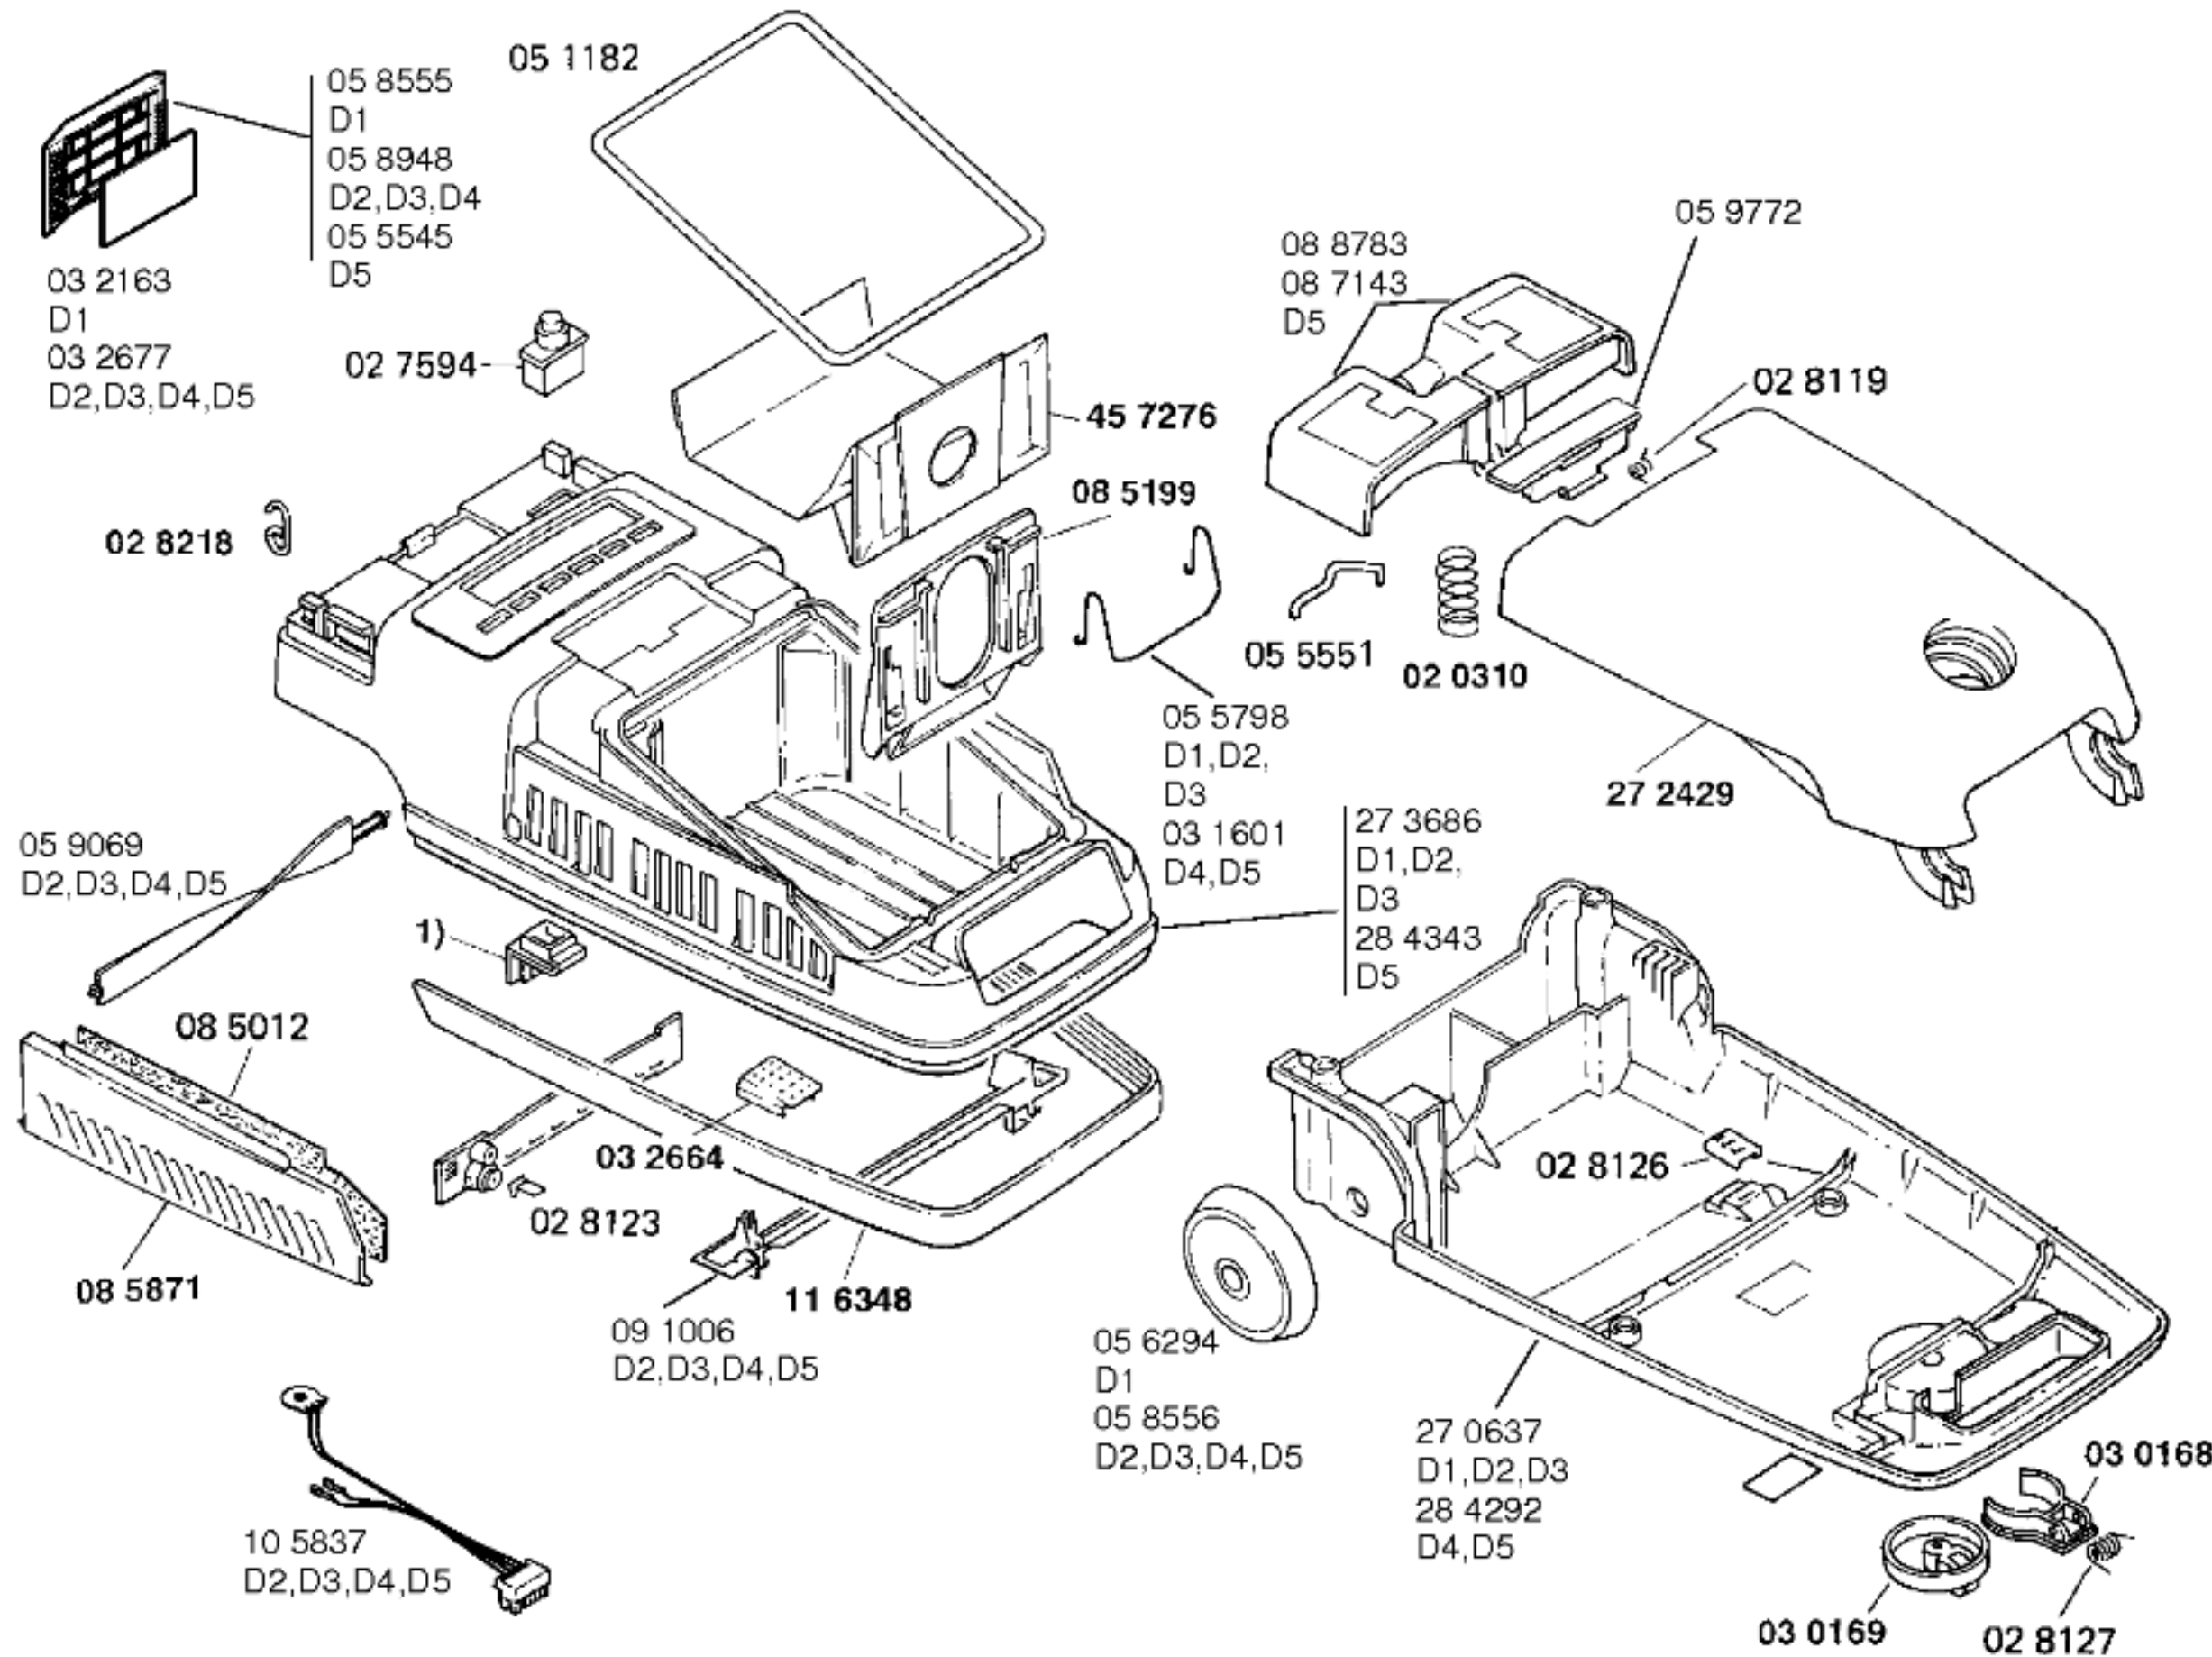

Ident - Nummern - Konstante
 3740

Gebrauchsanweisung

51 4966
 D1,D2
 51 5553
 D3,D4
 (D,GB,NL,F,I,E,P,GR,
 DK,S,N,SF)
 51 4148
 D5
 (D,GB,NL,F,I,E,P,GR,
 DK,S,N,SF)

Zubehör:

Möbelpinsel
 BBZ21MP,grau

Aufsteckschuh
 BBZ25AS, grau

Turbodüse
 BBZ21TB, grau

T) 03 1958
 D1
 03 2798
 D2,D3,D4
 05 9805
 D5

Ident - Nummern - Konstante
3740