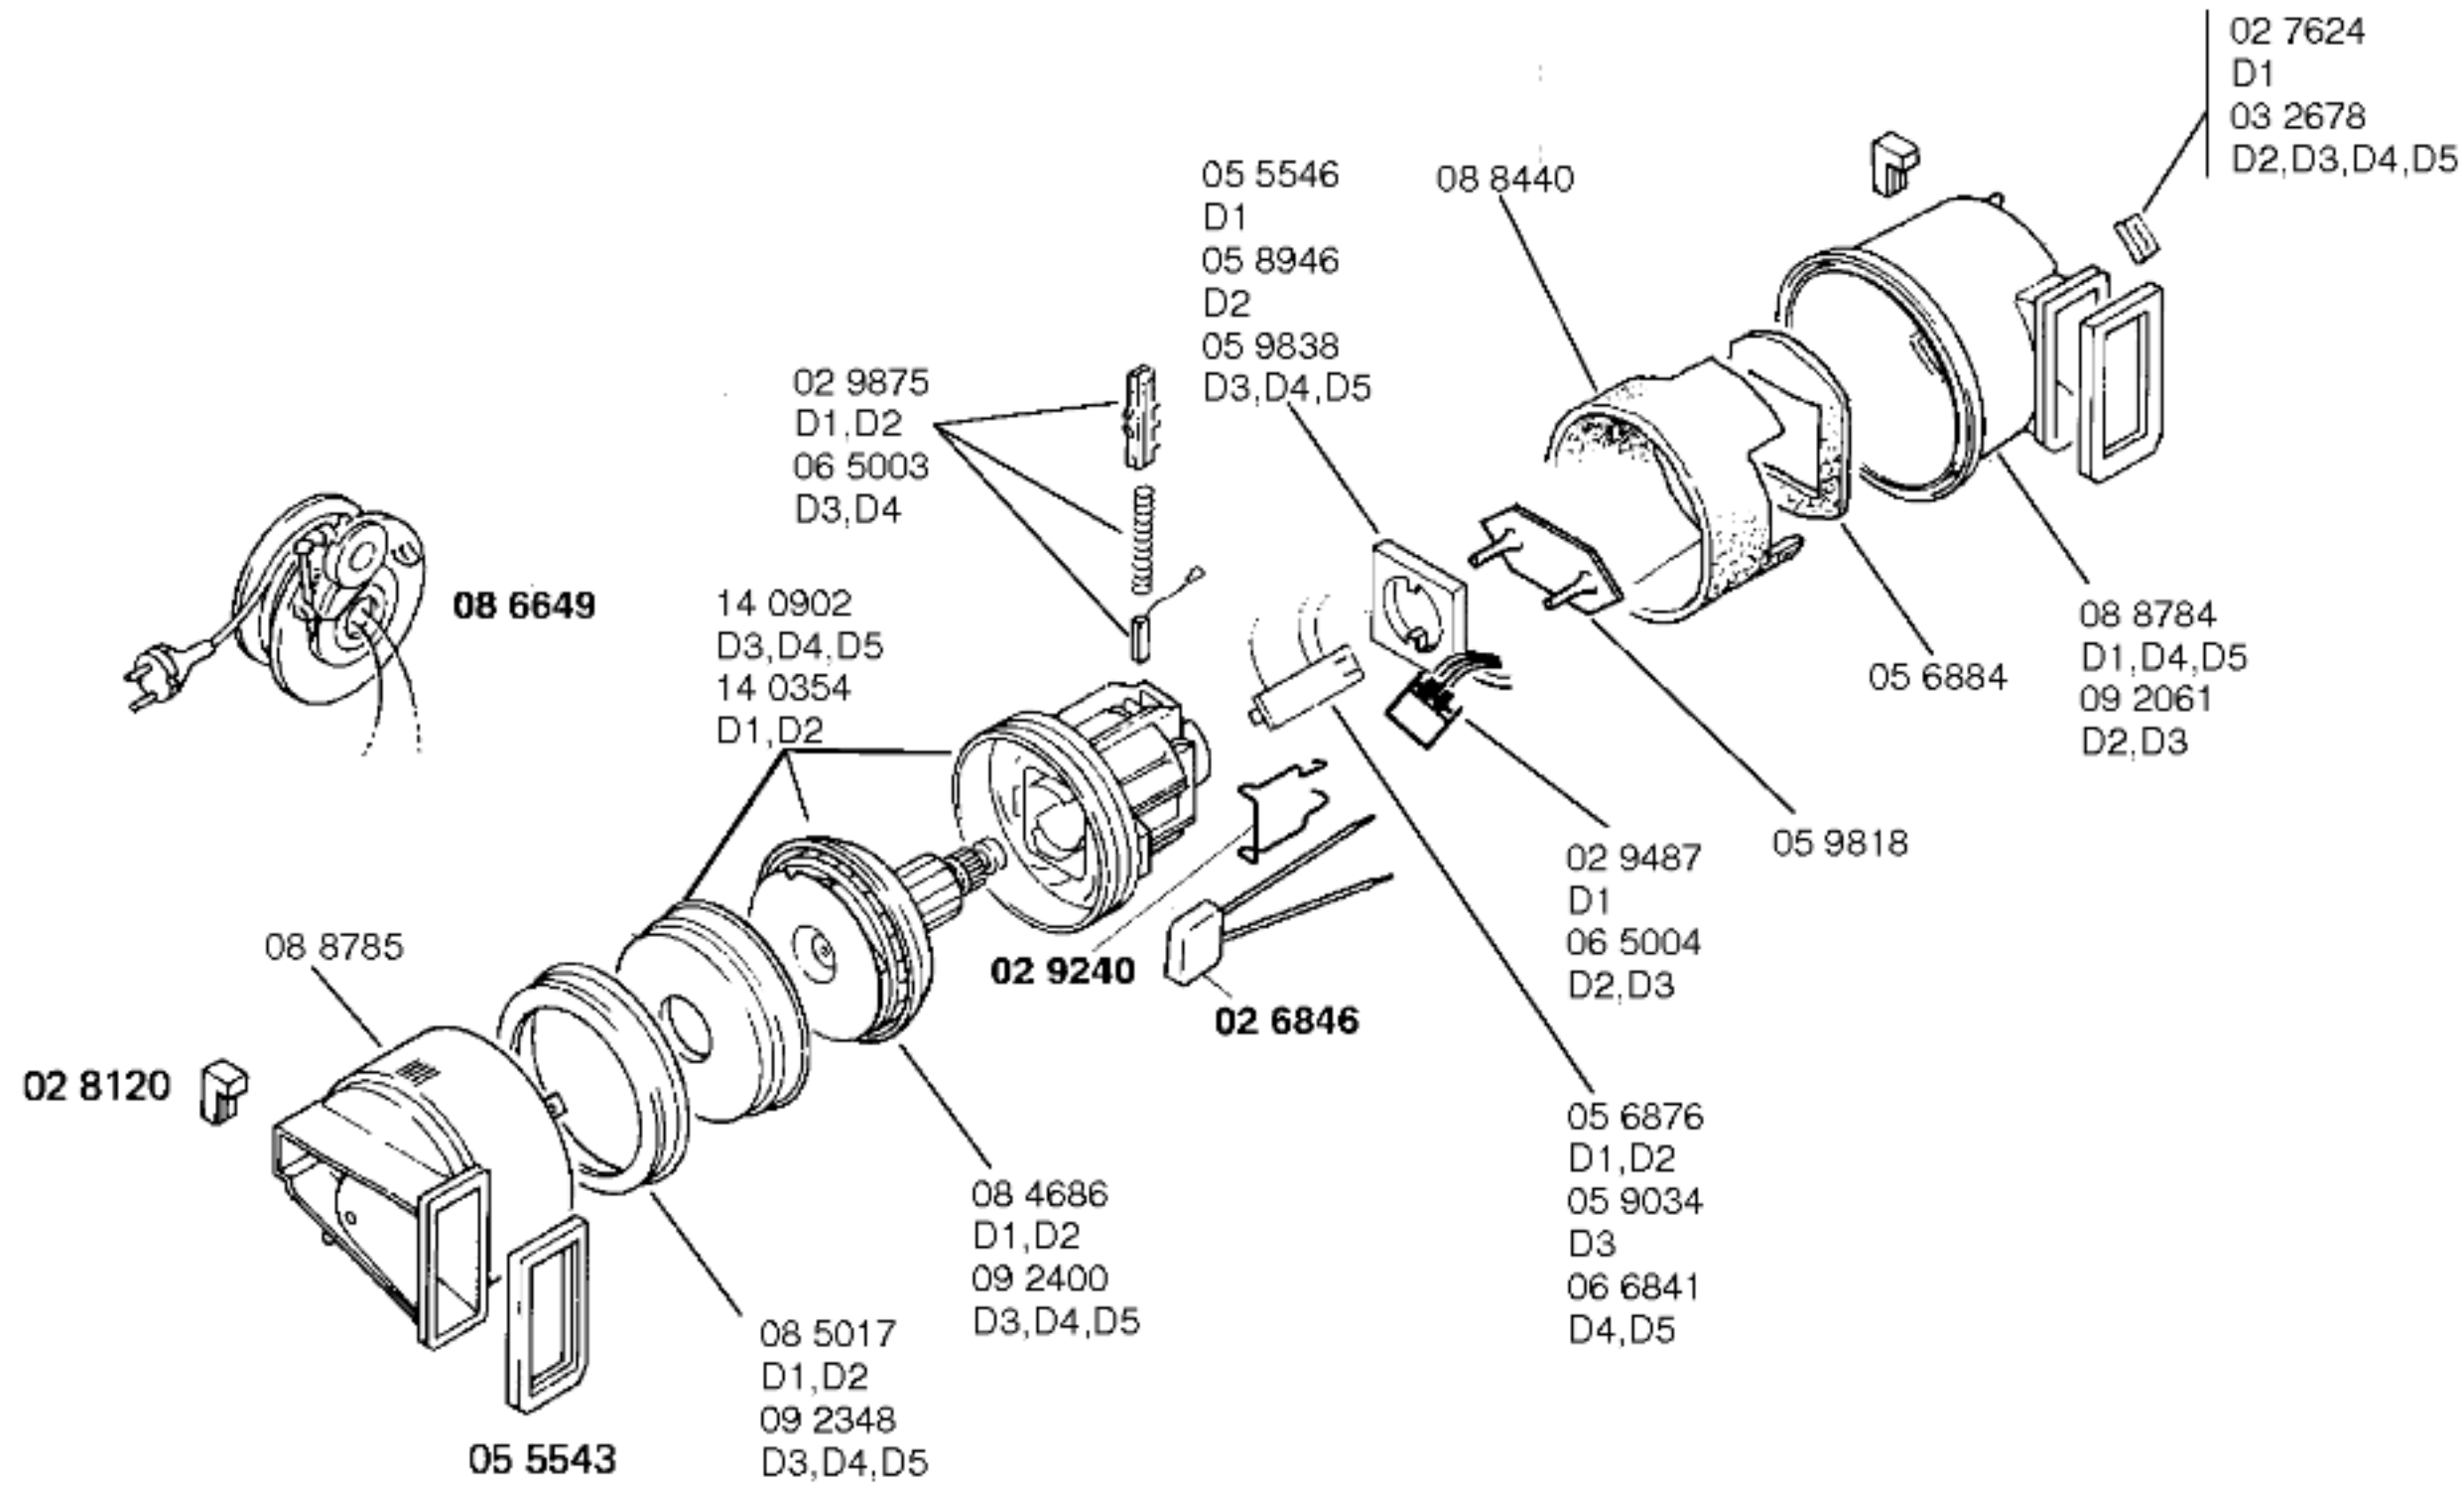

Ident - Nummern - Konstante
 3740

Gebrauchsanweisung

51 4966
 D1,D2
 51 5553
 D3,D4
 (D,GB,NL,F,I,E,P,GR,
 DK,S,N,SF)
 51 4148
 D5
 (D,GB,NL,F,I,E,P,GR,
 DK,S,N,SF)

Zubehör:

Möbelpinsel
 BBZ21MP,grau

Aufsteckschuh
 BBZ25AS, grau

Turbodüse
 BBZ21TB, grau

T) 03 1958
 D1
 03 2798
 D2,D3,D4
 05 9805
 D5

Ident - Nummern - Konstante
3740