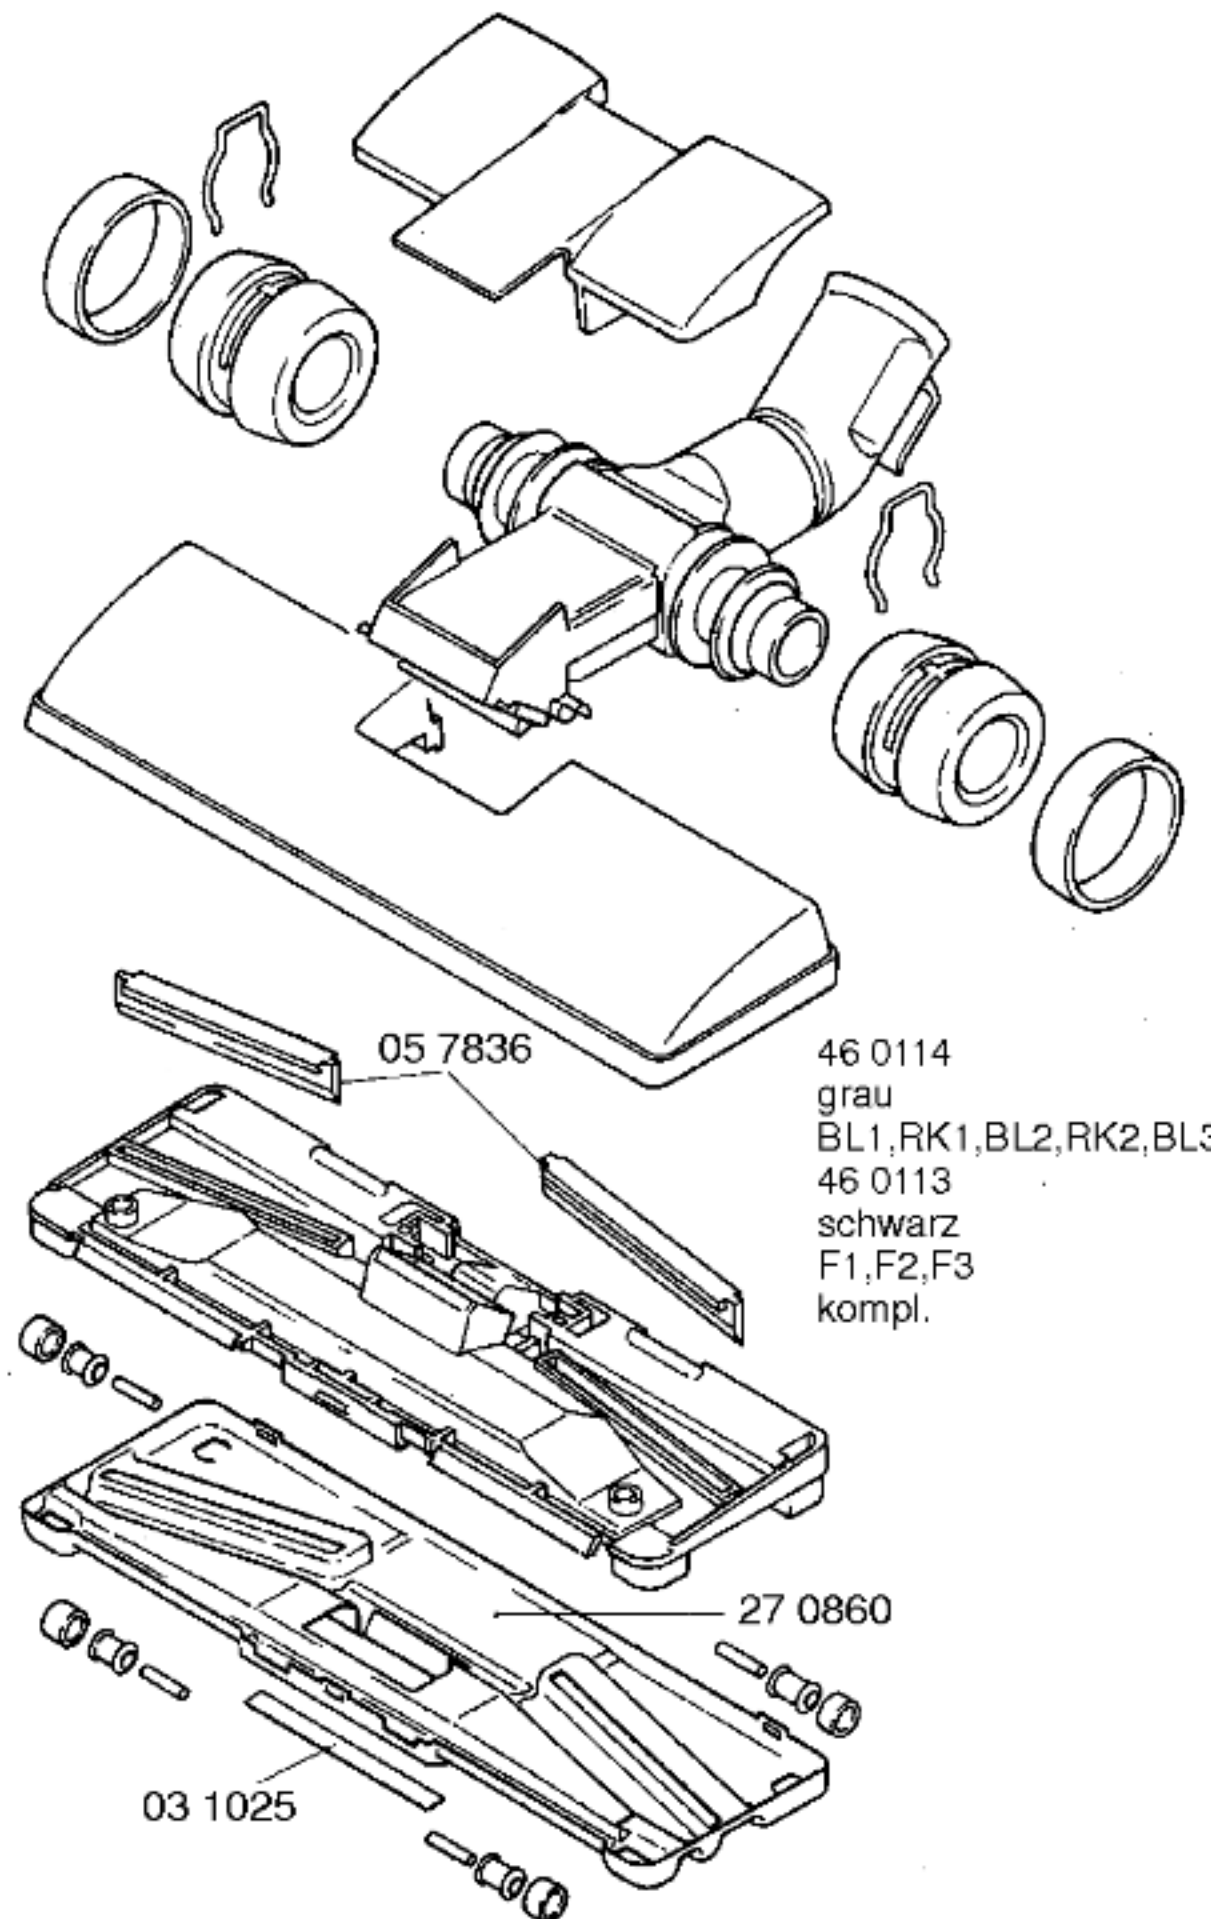

ALPHA 30 –BBS3011BL–BL1,weiß  
 ALPHA 30 –BBS3061FF/01–F1,seidengrau  
 ALPHA 30 –BBS3012RK/01–RK1,weiß  
 ALPHA 30 –BBS3011BL/05–BL3,weiß

ALPHA 30 –BBS3011BL/02–BL2,weiss  
 ALPHA 30 –BBS3012RK/02RK2,weiss  
 ALPHA 30 –BBS3061FF/02–F2,seidengrau  
 ALPHA 30 –BBS3061FF/05–F,seidengrau

Ident – Nummern – Konstante  
 3740 ... ..

Gebrauchsanweisungen  
 51 4168  
 BL1,F1,BL2  
 (D,F,NL)  
 51 4423  
 RK1  
 (GB,F,I,DK,N,SF,S,GR,  
 P)  
 51 5416  
 RK2  
 (GB,F,I,DK,N,SF,S,GR,  
 P)  
 51 5417  
 F2,BL3,F3  
 (D,F,NL)

Ident – Nummern – Konstante  
 3740 ... ..

1) 02 7593

ALPHA 30 –BBS3011BL–BL1,weiß  
 ALPHA 30 –BBS3061FF/01–F1,seidengrau  
 ALPHA 30 –BBS3012RK/01–RK1,weiß  
 ALPHA 30 –BBS3011BL/05–BL3,weiß

ALPHA 30 –BBS3011BL/02–BL2,weiss  
 ALPHA 30 –BBS3012RK/02RK2,weiss  
 ALPHA 30 –BBS3061FF/02–F2,seidengrau  
 ALPHA 30 –BBS3061FF/05–F,seidengrau