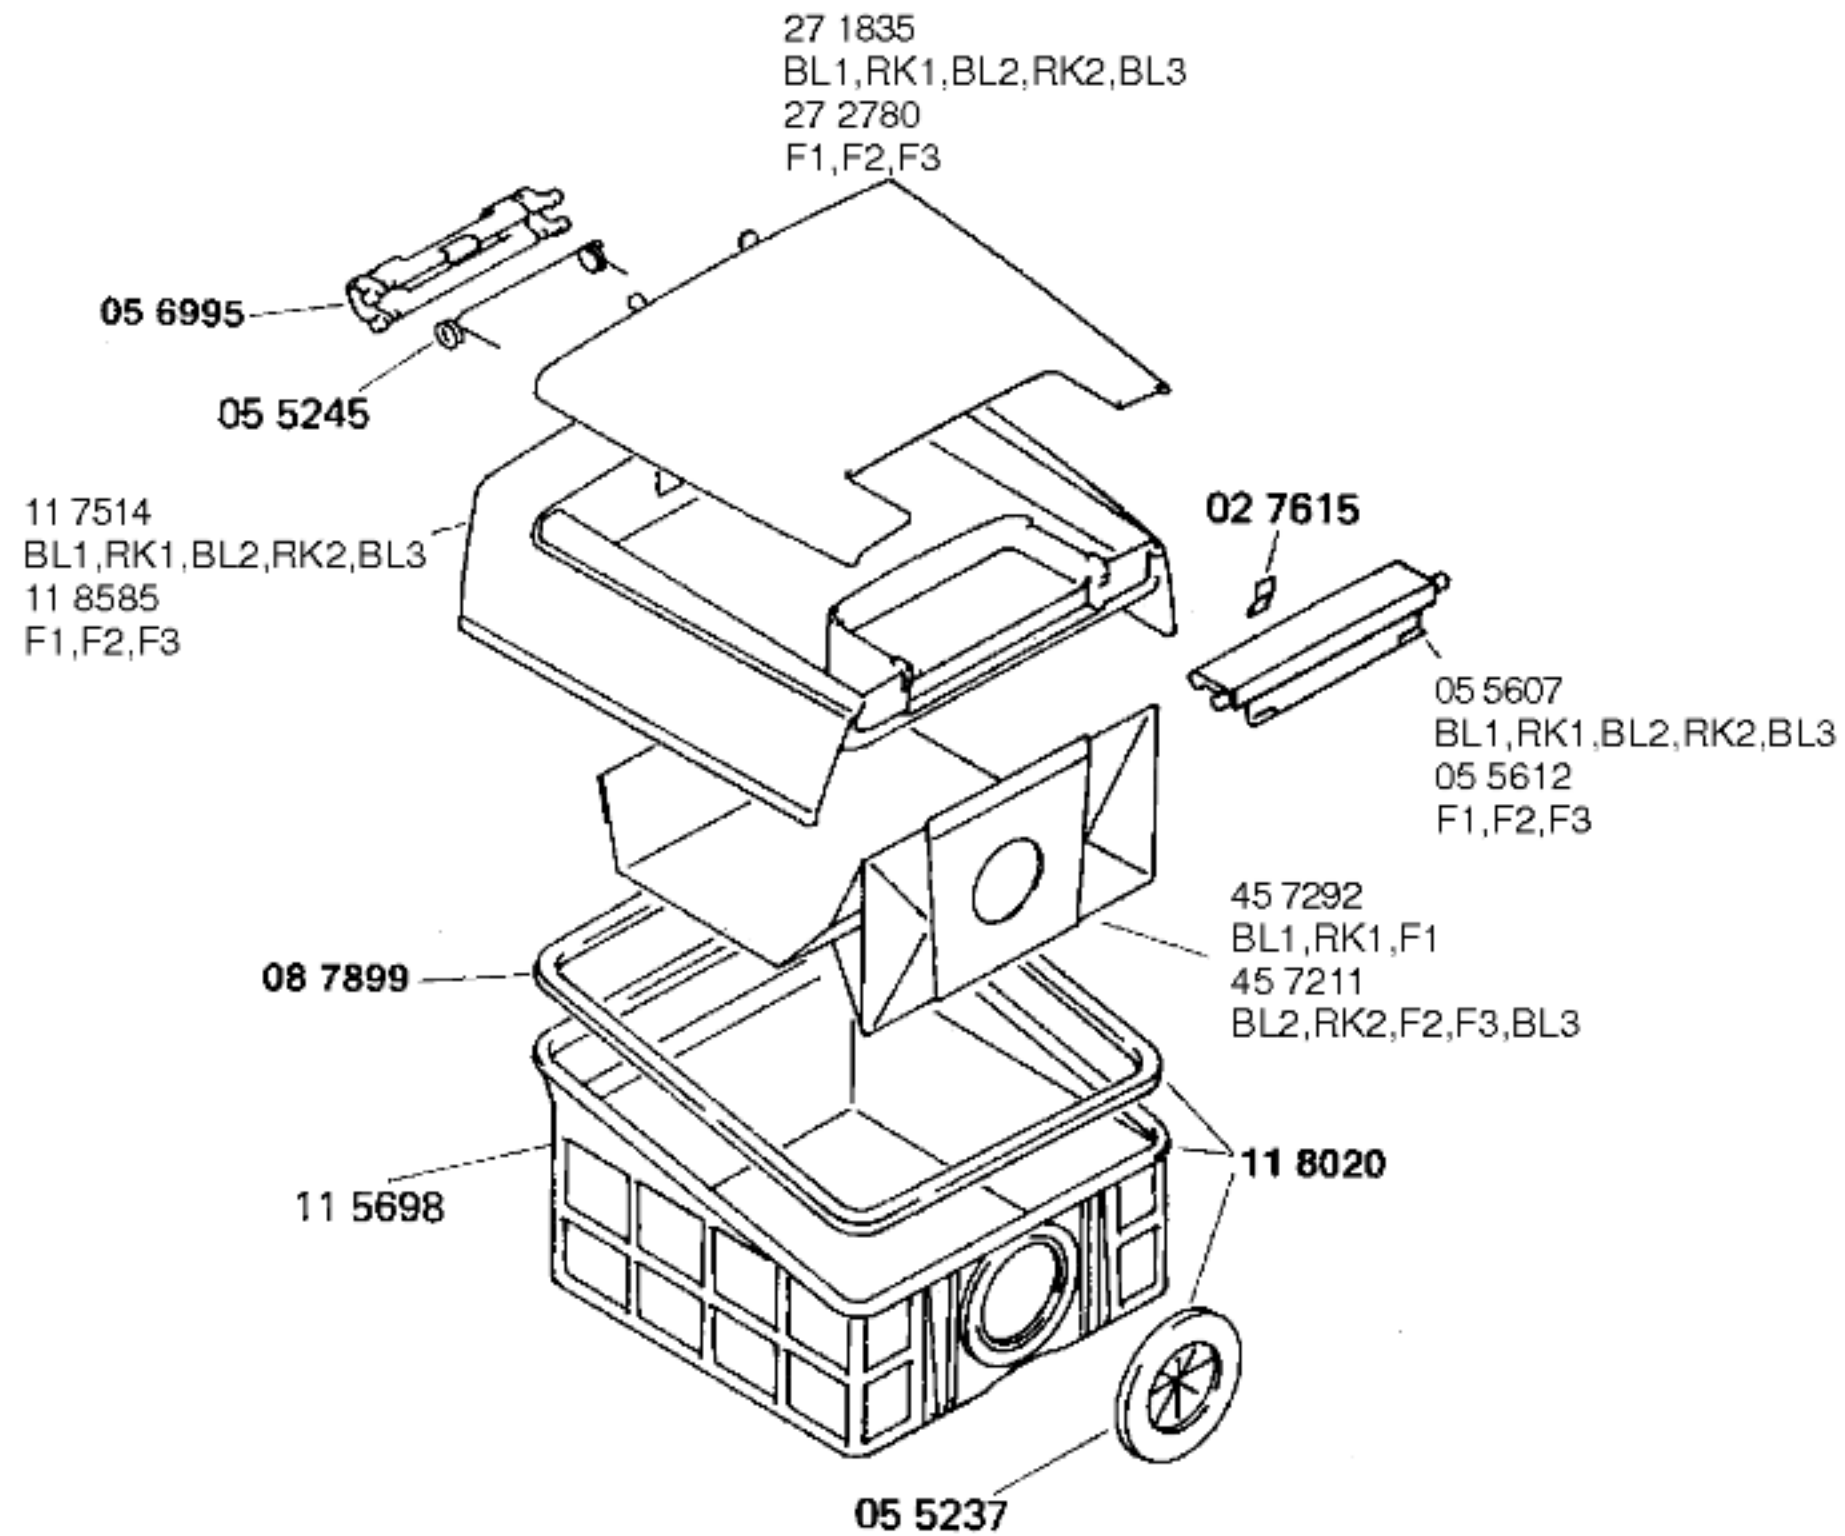

ALPHA 30 –BBS3011BL–BL1,weiß
ALPHA 30 –BBS3061FF/01–F1,seidengrau
ALPHA 30 –BBS3012RK/01–RK1,weiß
ALPHA 30 –BBS3011BL/05–BL3,weiß

ALPHA 30 –BBS3011BL/02–BL2,weiss
ALPHA 30 –BBS3012RK/02RK2,weiss
ALPHA 30 –BBS3061FF/02–F2,seidengrau
ALPHA 30 –BBS3061FF/05–F,seidengrau

Ident – Nummern – Konstante
3740 ... ..