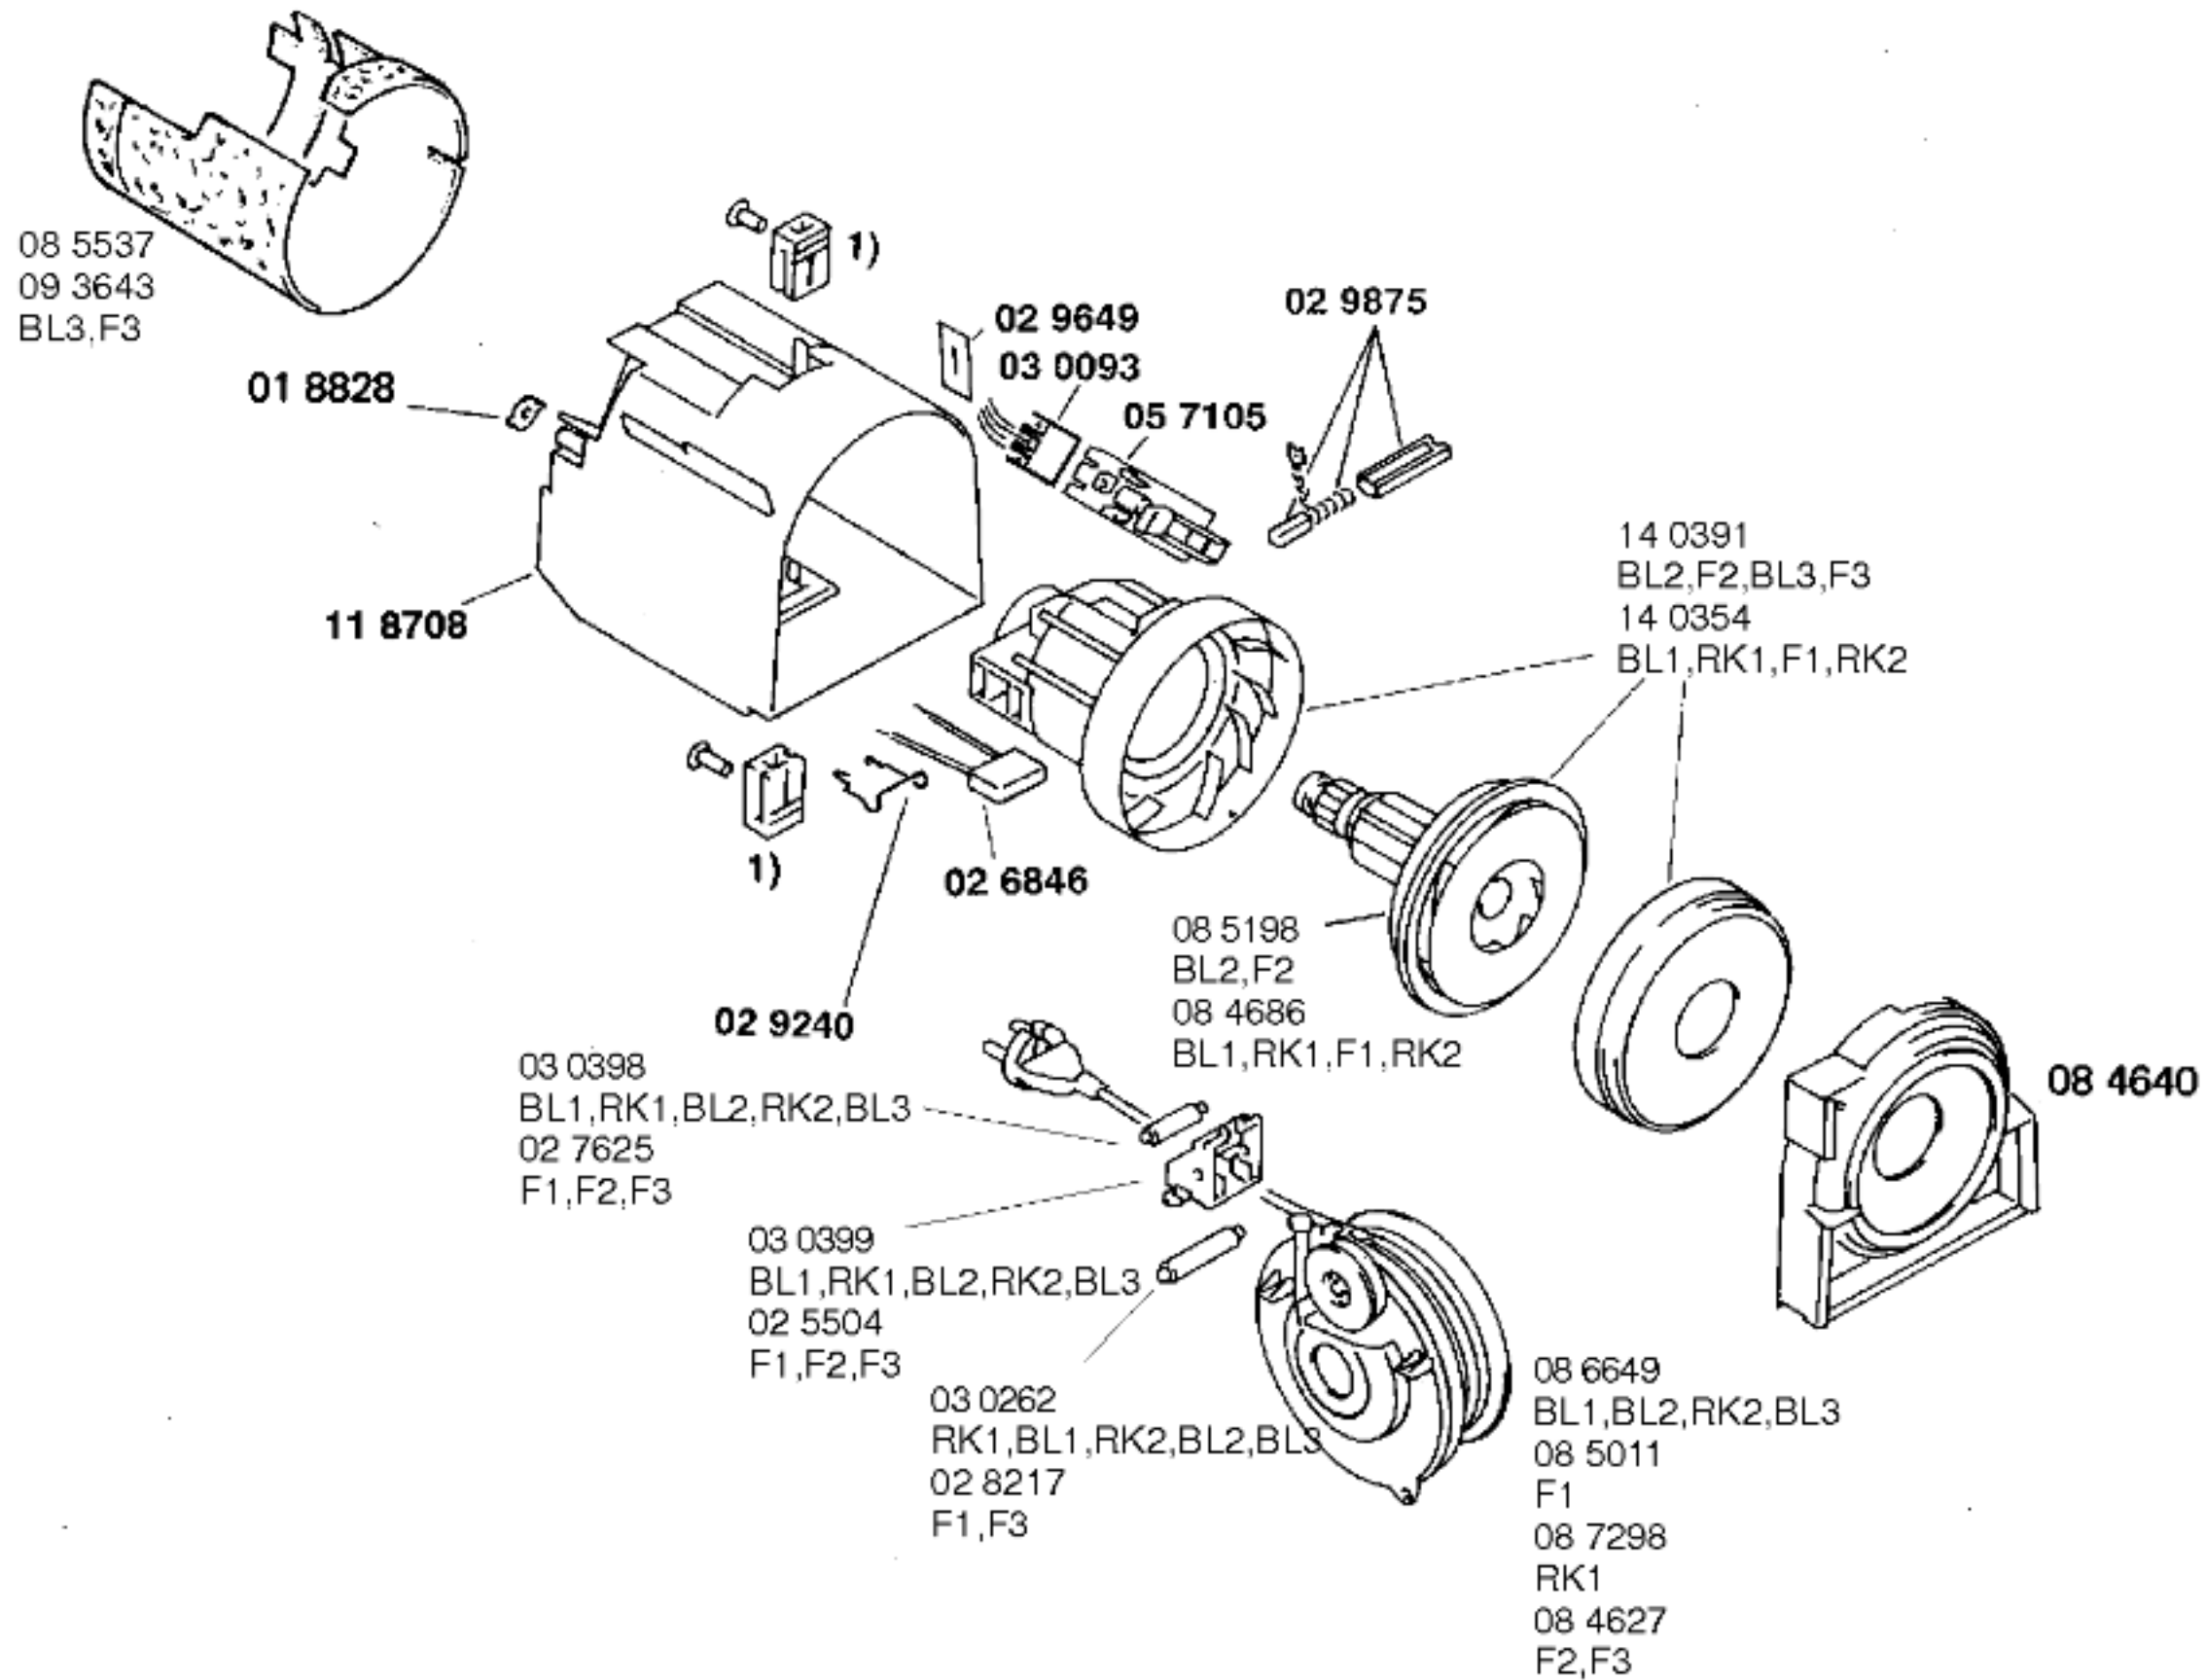

- 1) 05 5235
- 2) 05 9411  
 BL2,RK2,F2,BL3  
 03 0296  
 BL1,RK1,F1
- 3) 03 0264  
 BL1,RK1,BL2,RK2,BL3  
 02 8213  
 F1,F2,F3

Zubehör:  
 Turbodüse  
 BBZ 21 TB grau  
 Aufsteckschuh  
 BBZ 25 AS grau  
 Electromaticbürste  
 BBZ 31 EB/01 grau

ALPHA 30 –BBS3011BL–BL1,weiß  
 ALPHA 30 –BBS3061FF/01–F1,seidengrau  
 ALPHA 30 –BBS3012RK/01–RK1,weiß  
 ALPHA 30 –BBS3011BL/05–BL3,weiß

ALPHA 30 –BBS3011BL/02–BL2,weiss  
 ALPHA 30 –BBS3012RK/02RK2,weiss  
 ALPHA 30 –BBS3061FF/02–F2,seidengrau  
 ALPHA 30 –BBS3061FF/05–F,seidengrau

Ident – Nummern – Konstante  
 3740 ... ..

1) 02 7593

ALPHA 30 –BBS3011BL–BL1,weiß  
 ALPHA 30 –BBS3061FF/01–F1,seidengrau  
 ALPHA 30 –BBS3012RK/01–RK1,weiß  
 ALPHA 30 –BBS3011BL/05–BL3,weiß

ALPHA 30 –BBS3011BL/02–BL2,weiss  
 ALPHA 30 –BBS3012RK/02RK2,weiss  
 ALPHA 30 –BBS3061FF/02–F2,seidengrau  
 ALPHA 30 –BBS3061FF/05–F,seidengrau