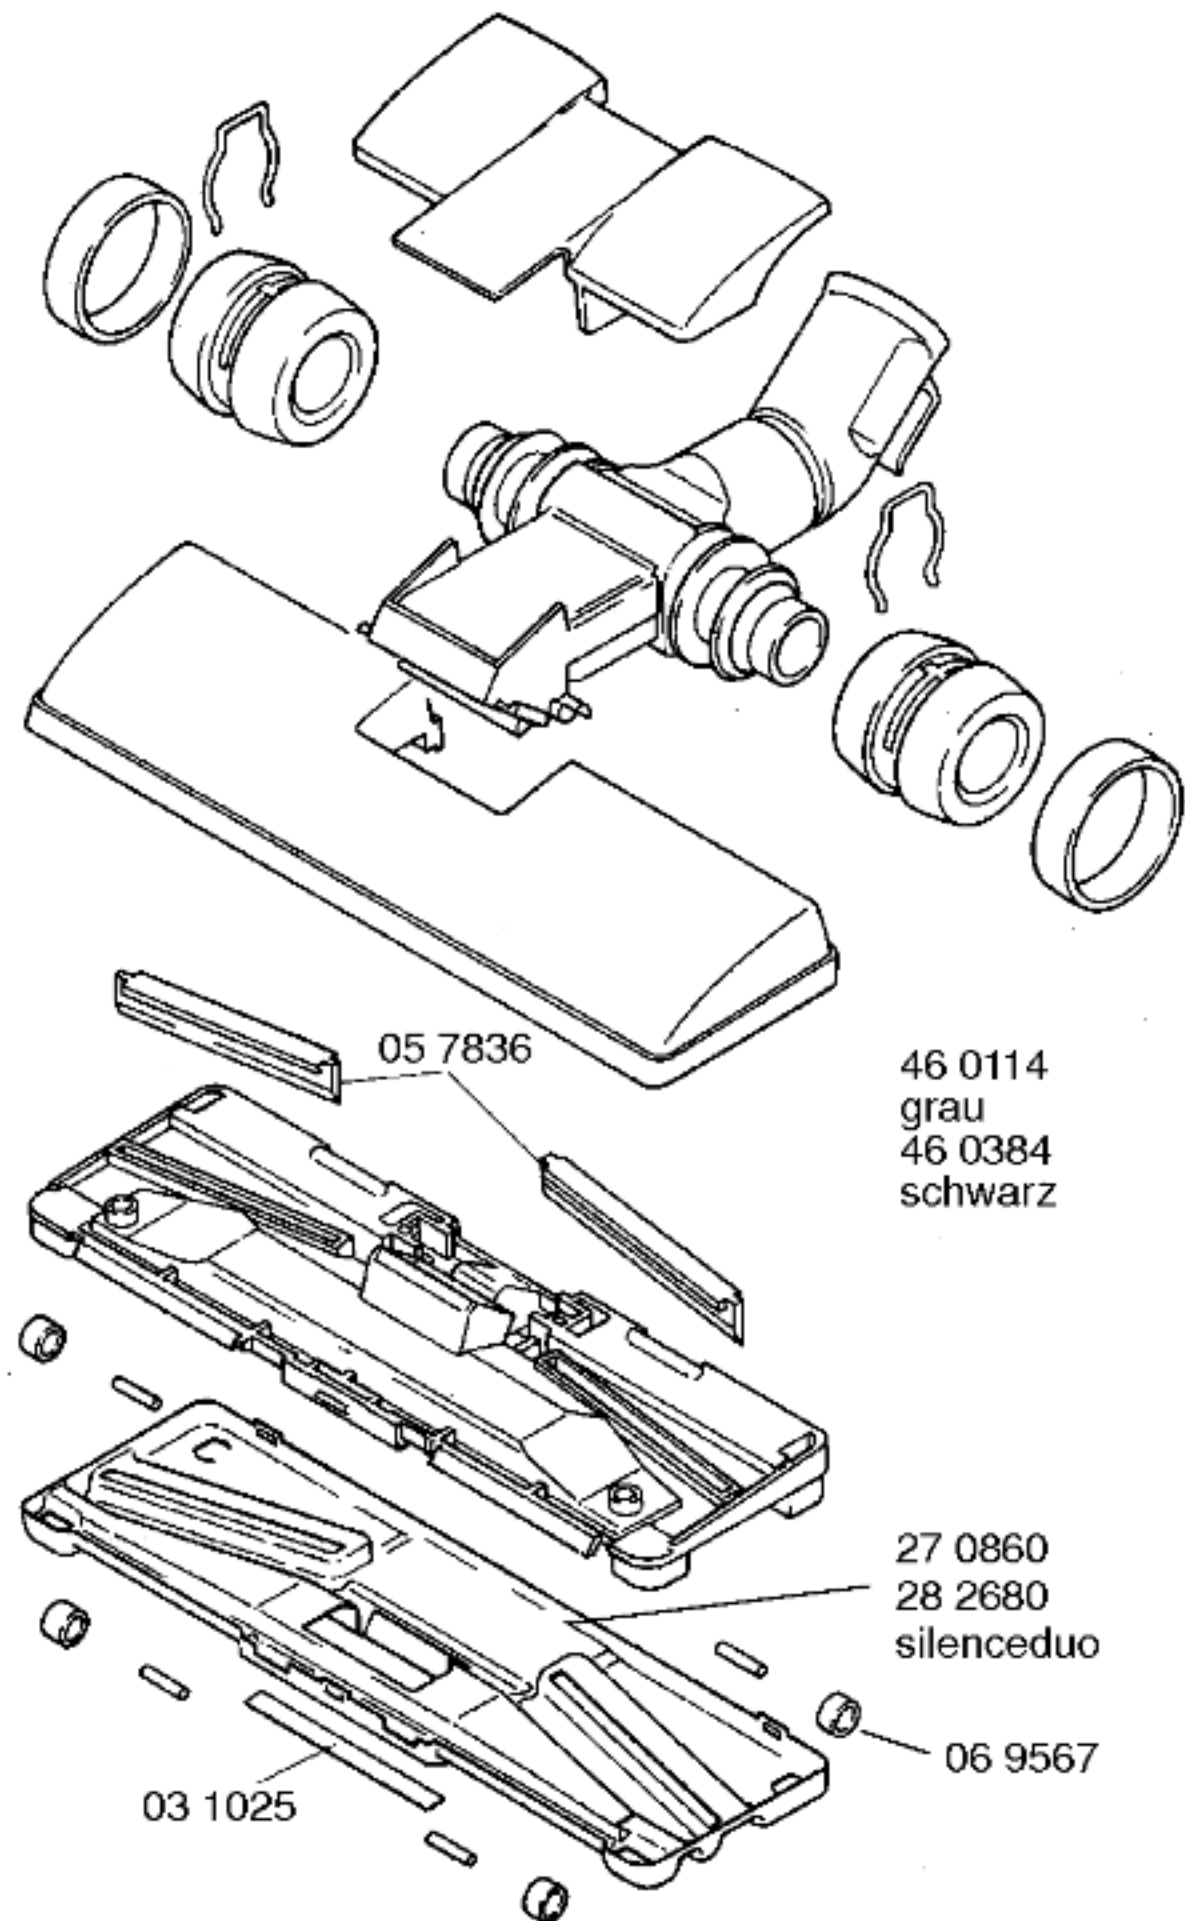

Ident – Nummern – Konstante
 3740

Gebrauchsanweisung
 51 5416
 RK1,RK2,RK3,RK4
 (GB,F,I,DK,N,SF,S,GR,
 P)

1) 05 5235
 2) 05 9411
 3) 03 0264
 RK1,RK2
 02 8213
 RK3,RK4

Zubehör:
 Turbodüse
 BBZ 21 TB grau
 BBZ 22 TB, schwarz

Aufsteckschuh
 BBZ 25 AS grau

Electromaticbürste
 BBZ 31 EB/01 grau
 BBZ 32 EB/01, schwarz

Ident – Nummern – Konstante
 3740

1) 02 7593

Ident - Nummern - Konstante
 3740

1) 05 7835