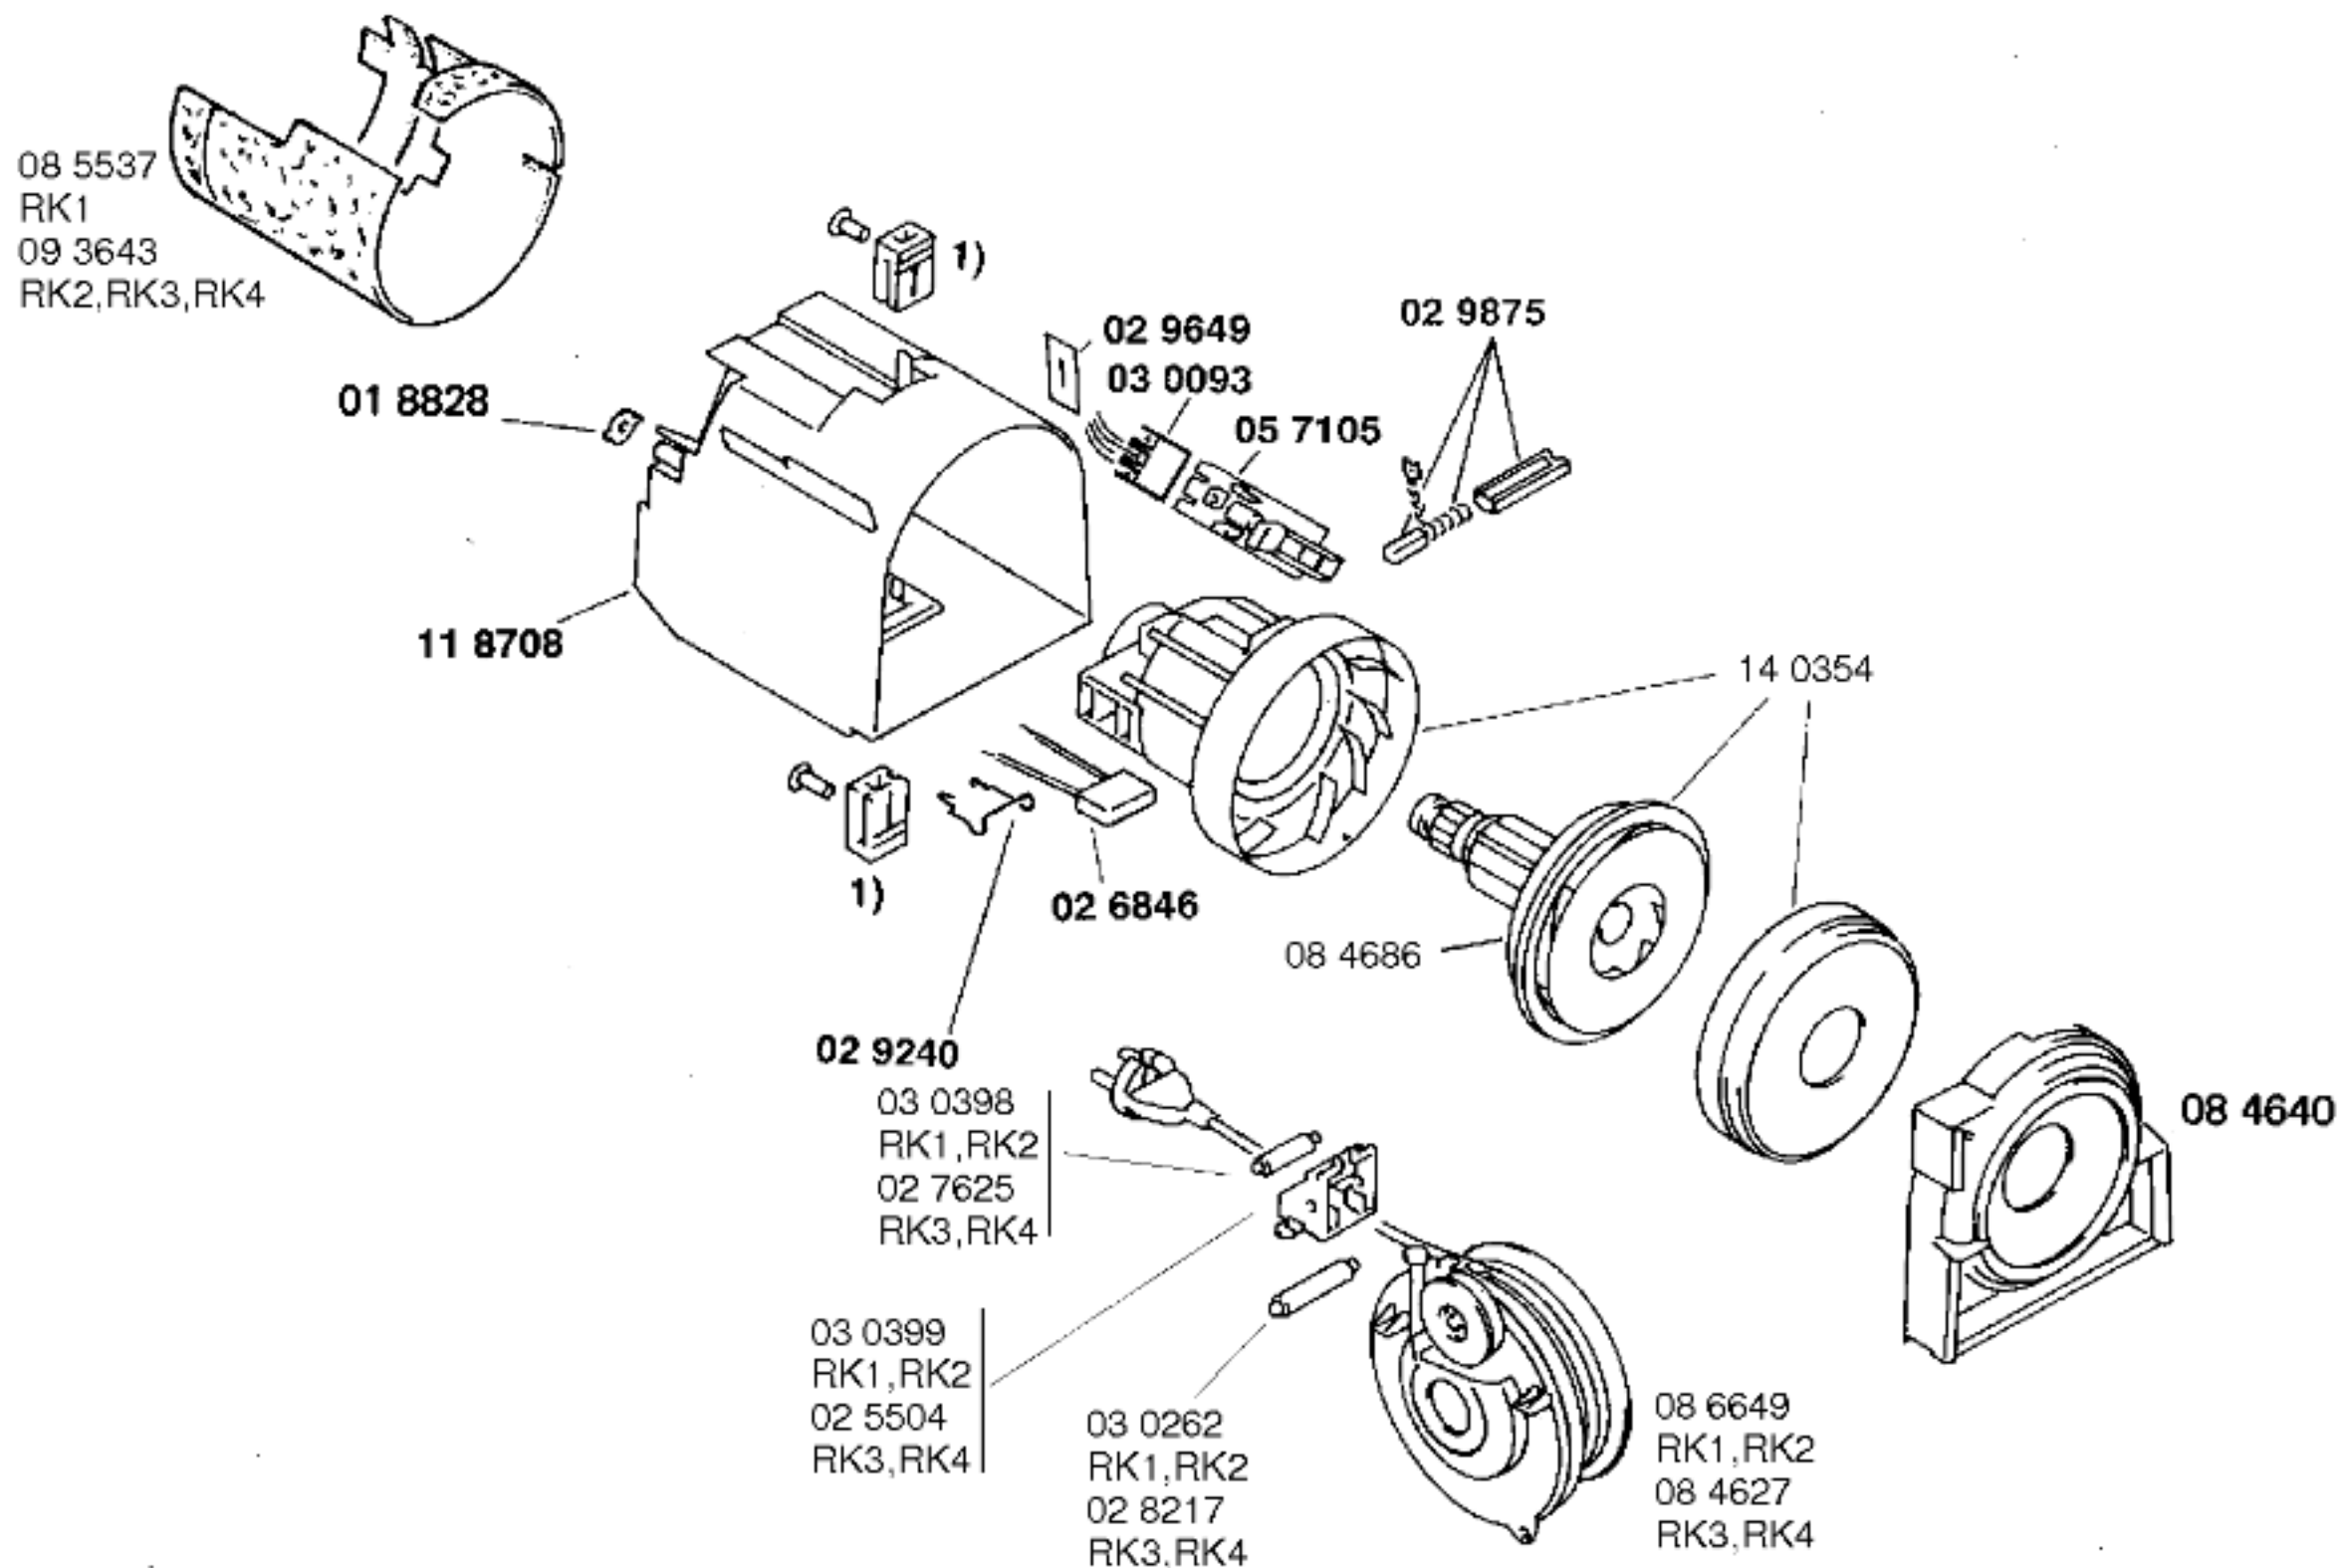

Ident – Nummern – Konstante
 3740

Gebrauchsanweisung
 51 5416
 RK1,RK2,RK3,RK4
 (GB,F,I,DK,N,SF,S,GR,
 P)

1) 05 5235
 2) 05 9411
 3) 03 0264
 RK1,RK2
 02 8213
 RK3,RK4

Zubehör:
 Turbodüse
 BBZ 21 TB grau
 BBZ 22 TB, schwarz

Aufsteckschuh
 BBZ 25 AS grau

Electromaticbürste
 BBZ 31 EB/01 grau
 BBZ 32 EB/01, schwarz

Ident – Nummern – Konstante
 3740

1) 02 7593

Ident - Nummern - Konstante
 3740

1) 05 7835