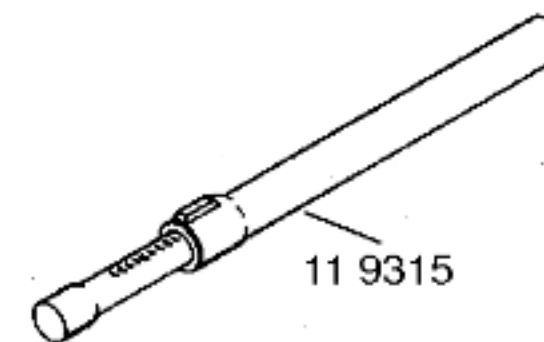

Ident – Nummern – Konstante
 3740

Gebrauchsanweisung
 51 5416
 RK1,RK2,RK3,RK4
 (GB,F,I,DK,N,SF,S,GR,
 P)

1) 05 5235
 2) 05 9411
 3) 03 0264
 RK1,RK2
 02 8213
 RK3,RK4

Zubehör:
 Turbodüse
 BBZ 21 TB grau
 BBZ 22 TB, schwarz

Aufsteckschuh
 BBZ 25 AS grau

Electromaticbürste
 BBZ 31 EB/01 grau
 BBZ 32 EB/01, schwarz

Ident – Nummern – Konstante
 3740

1) 02 7593

Ident - Nummern - Konstante
 3740

1) 05 7835