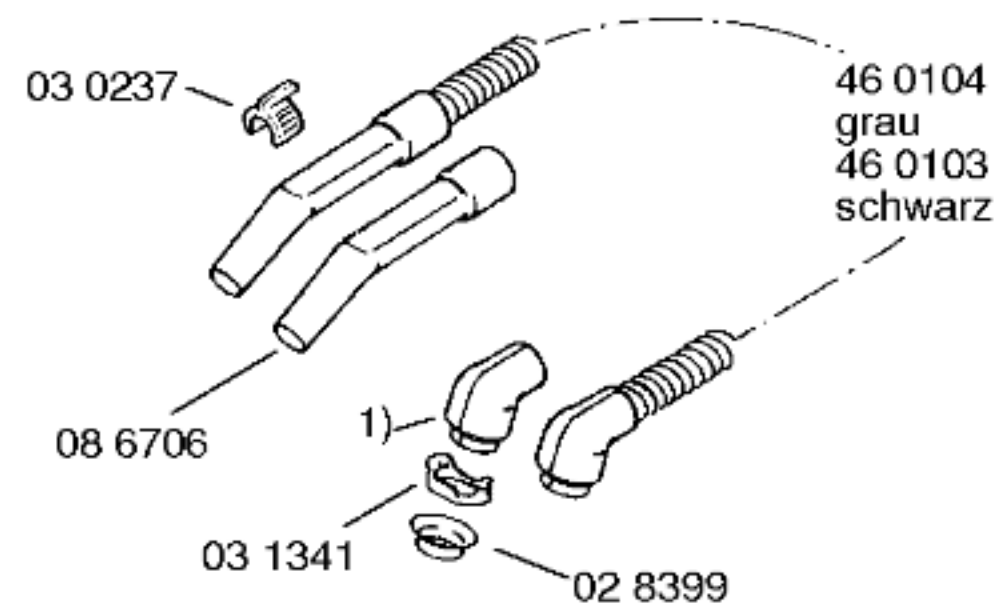

Ident – Nummern – Konstante
 3740

Gebrauchsanweisung
 51 5416
 RK1,RK2,RK3,RK4
 (GB,F,I,DK,N,SF,S,GR,
 P)

1) 05 5235
 2) 05 9411
 3) 03 0264
 RK1,RK2
 02 8213
 RK3,RK4

Zubehör:
 Turbodüse
 BBZ 21 TB grau
 BBZ 22 TB, schwarz

Aufsteckschuh
 BBZ 25 AS grau

Electromaticbürste
 BBZ 31 EB/01 grau
 BBZ 32 EB/01, schwarz

Ident – Nummern – Konstante
 3740

1) 02 7593

Ident - Nummern - Konstante
 3740

1) 05 7835