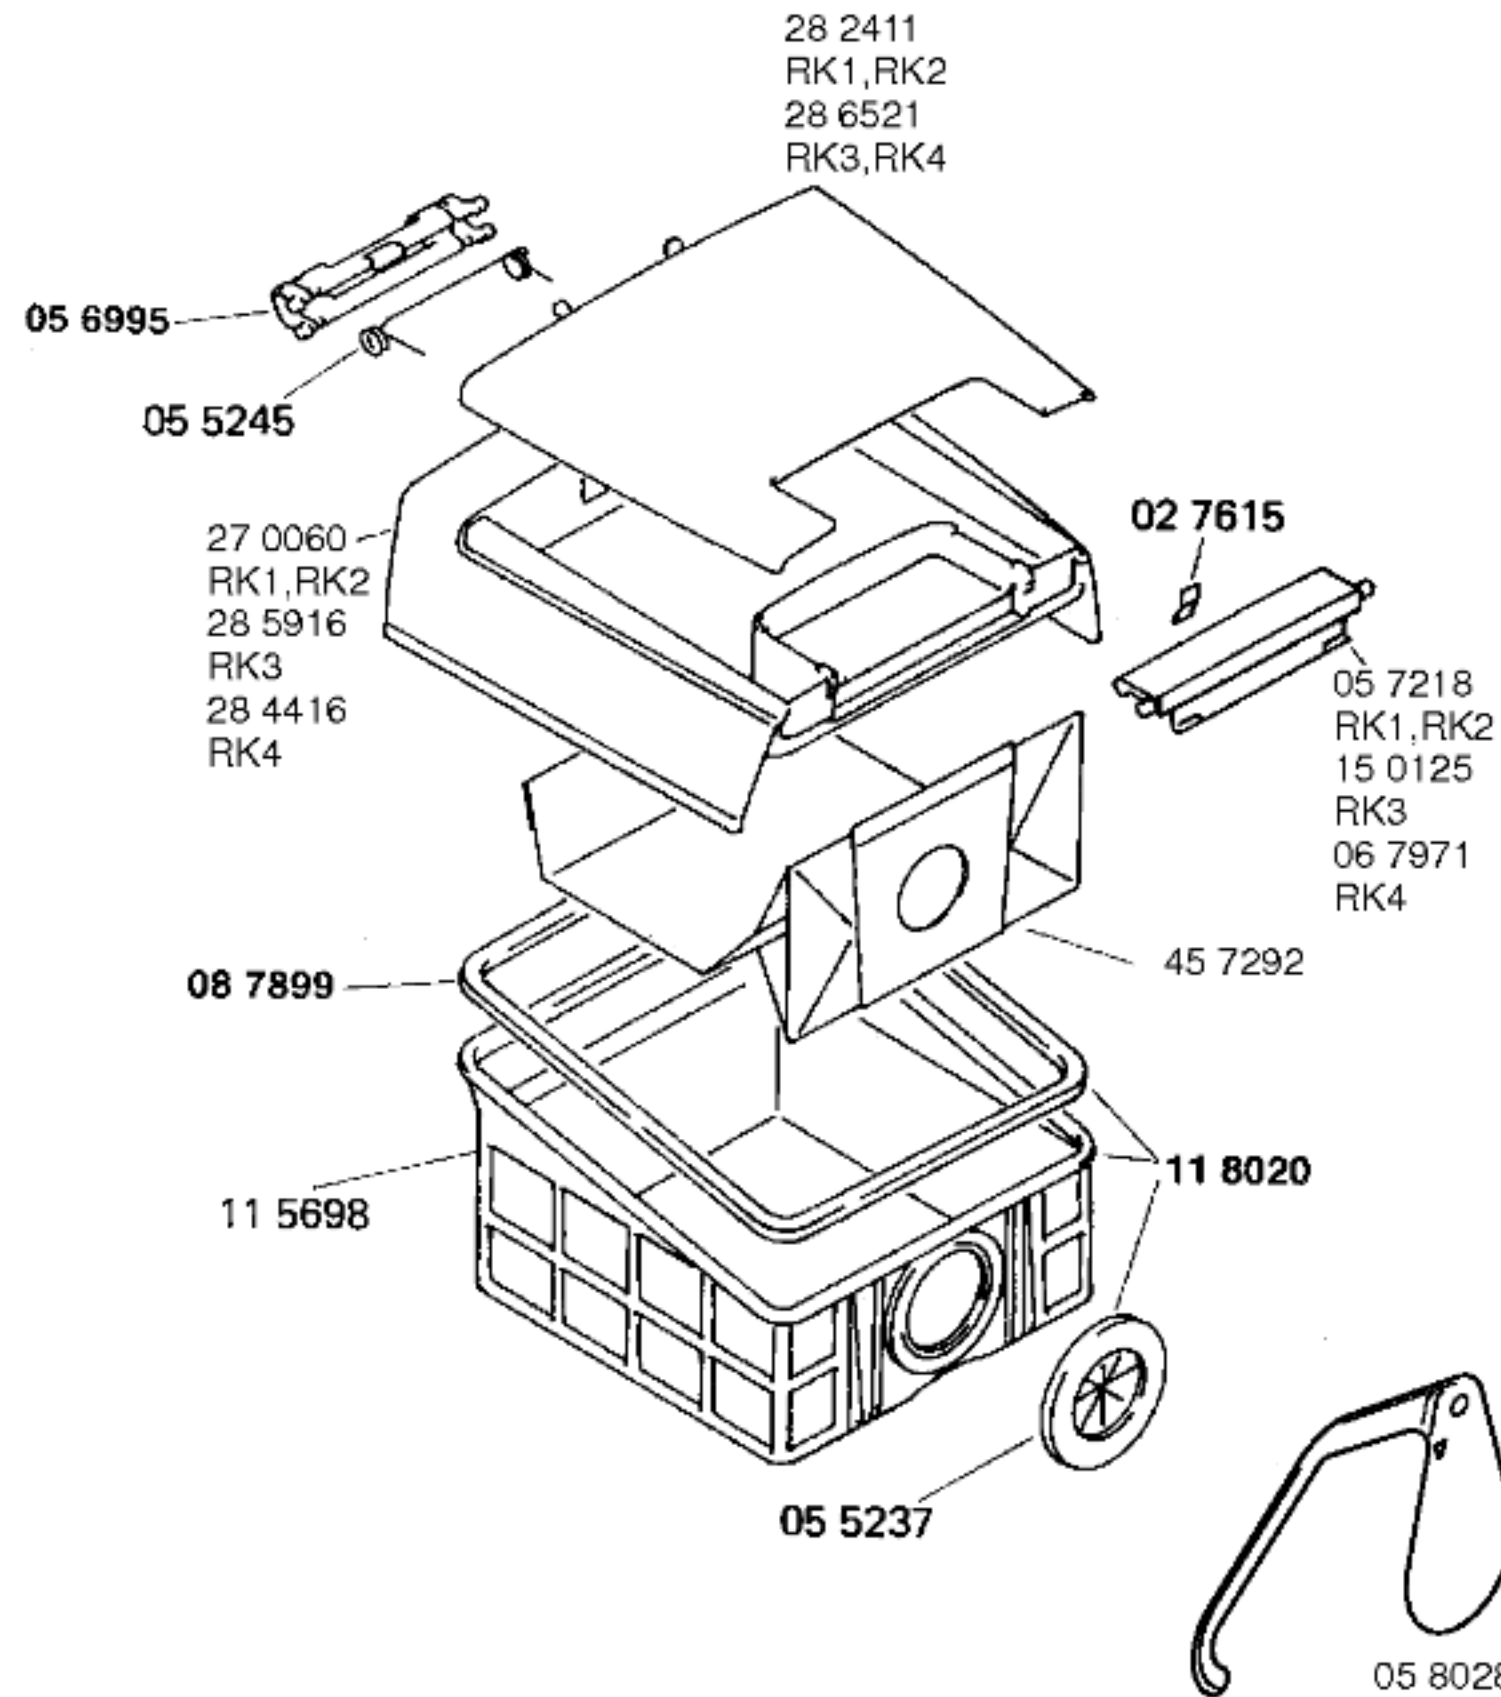

Ident – Nummern – Konstante
 3740

Gebrauchsanweisung
 51 5416
 RK1,RK2,RK3,RK4
 (GB,F,I,DK,N,SF,S,GR,
 P)

1) 05 5235
 2) 05 9411
 3) 03 0264
 RK1,RK2
 02 8213
 RK3,RK4

Zubehör:
 Turbodüse
 BBZ 21 TB grau
 BBZ 22 TB, schwarz

Aufsteckschuh
 BBZ 25 AS grau

Electromaticbürste
 BBZ 31 EB/01 grau
 BBZ 32 EB/01, schwarz

Ident – Nummern – Konstante
 3740

1) 02 7593

Ident - Nummern - Konstante
 3740

1) 05 7835