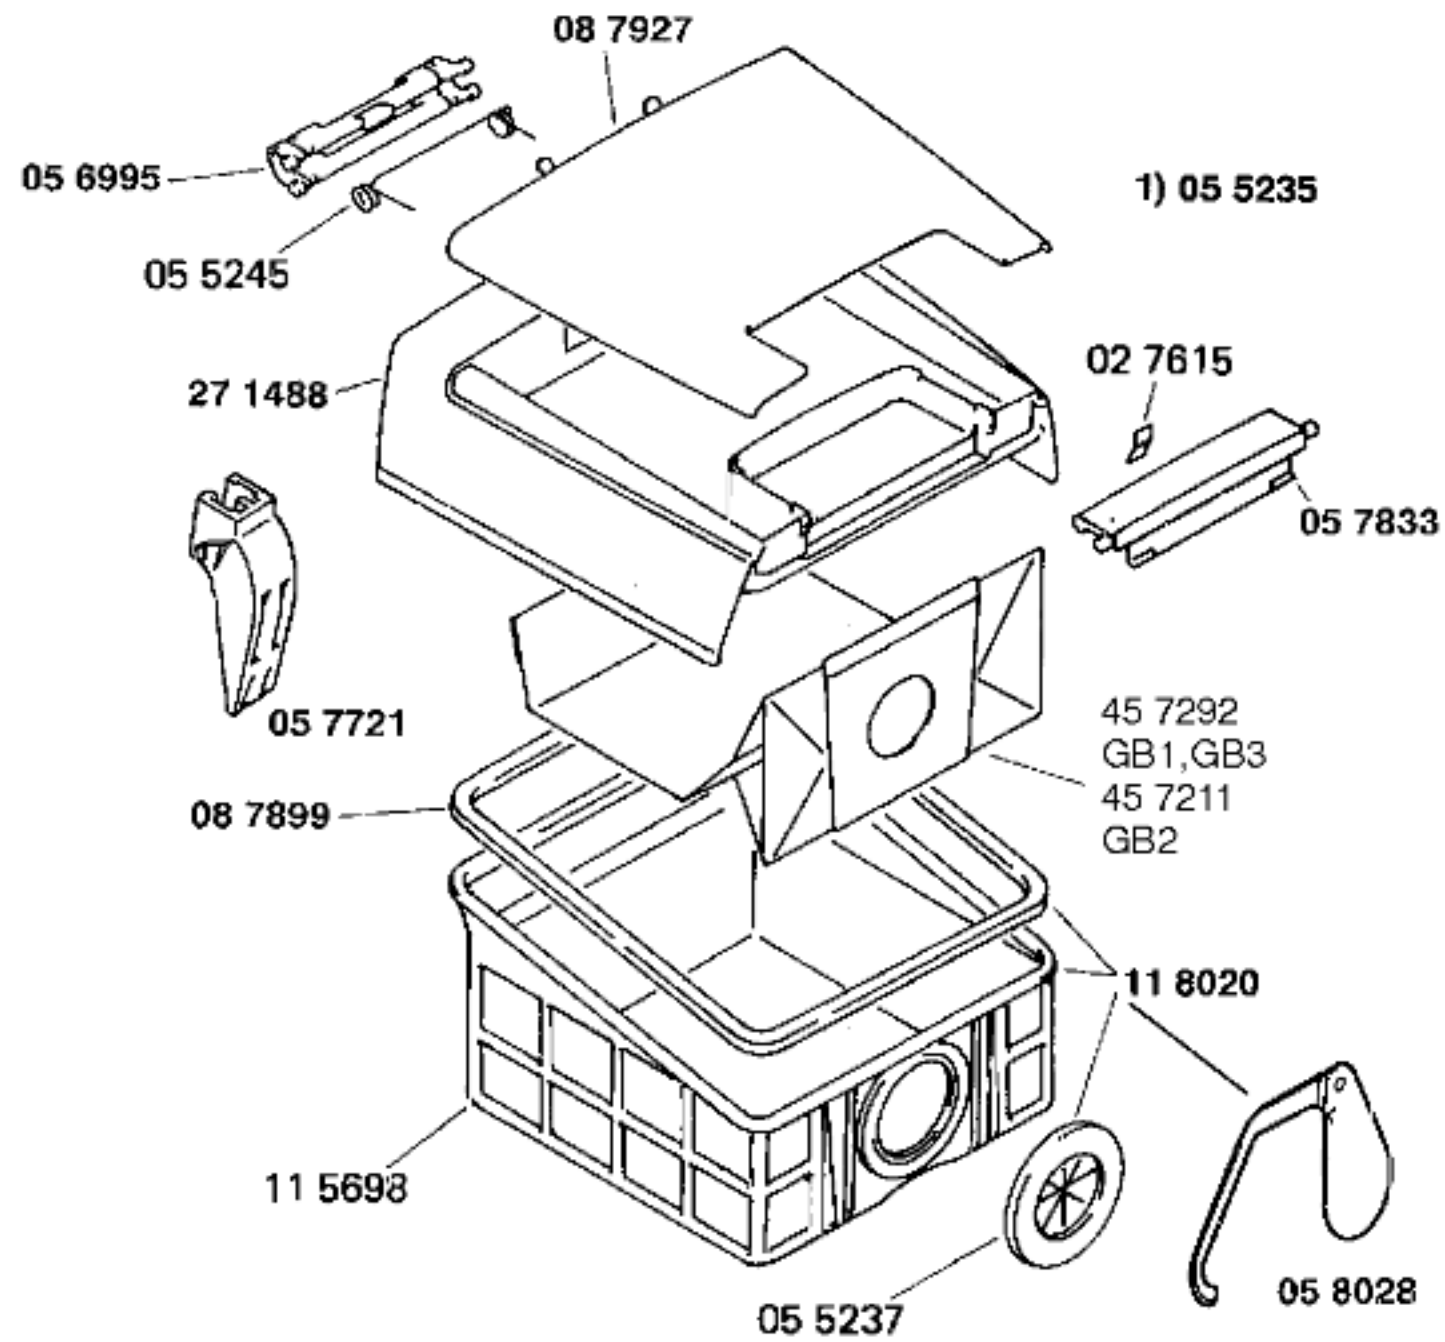

Ident - Nummern - Konstante
 3740

Gebrauchsanweisungen
 51 4423
 GB1,GB3
 51 5416
 GB2

(GB,F,I,DK,N,SF,S,GR,
 P)

1) 05 5235

Zubehör:

Turbodüse
 BBZ 21 TB grau

Aufsteckschuh
 BBZ 25 AS grau

Electromaticbürste
 BBZ 31 EB/01

Ident - Nummern - Konstante
 3740

1) 02 7593

Ident - Nummern - Konstante
3740