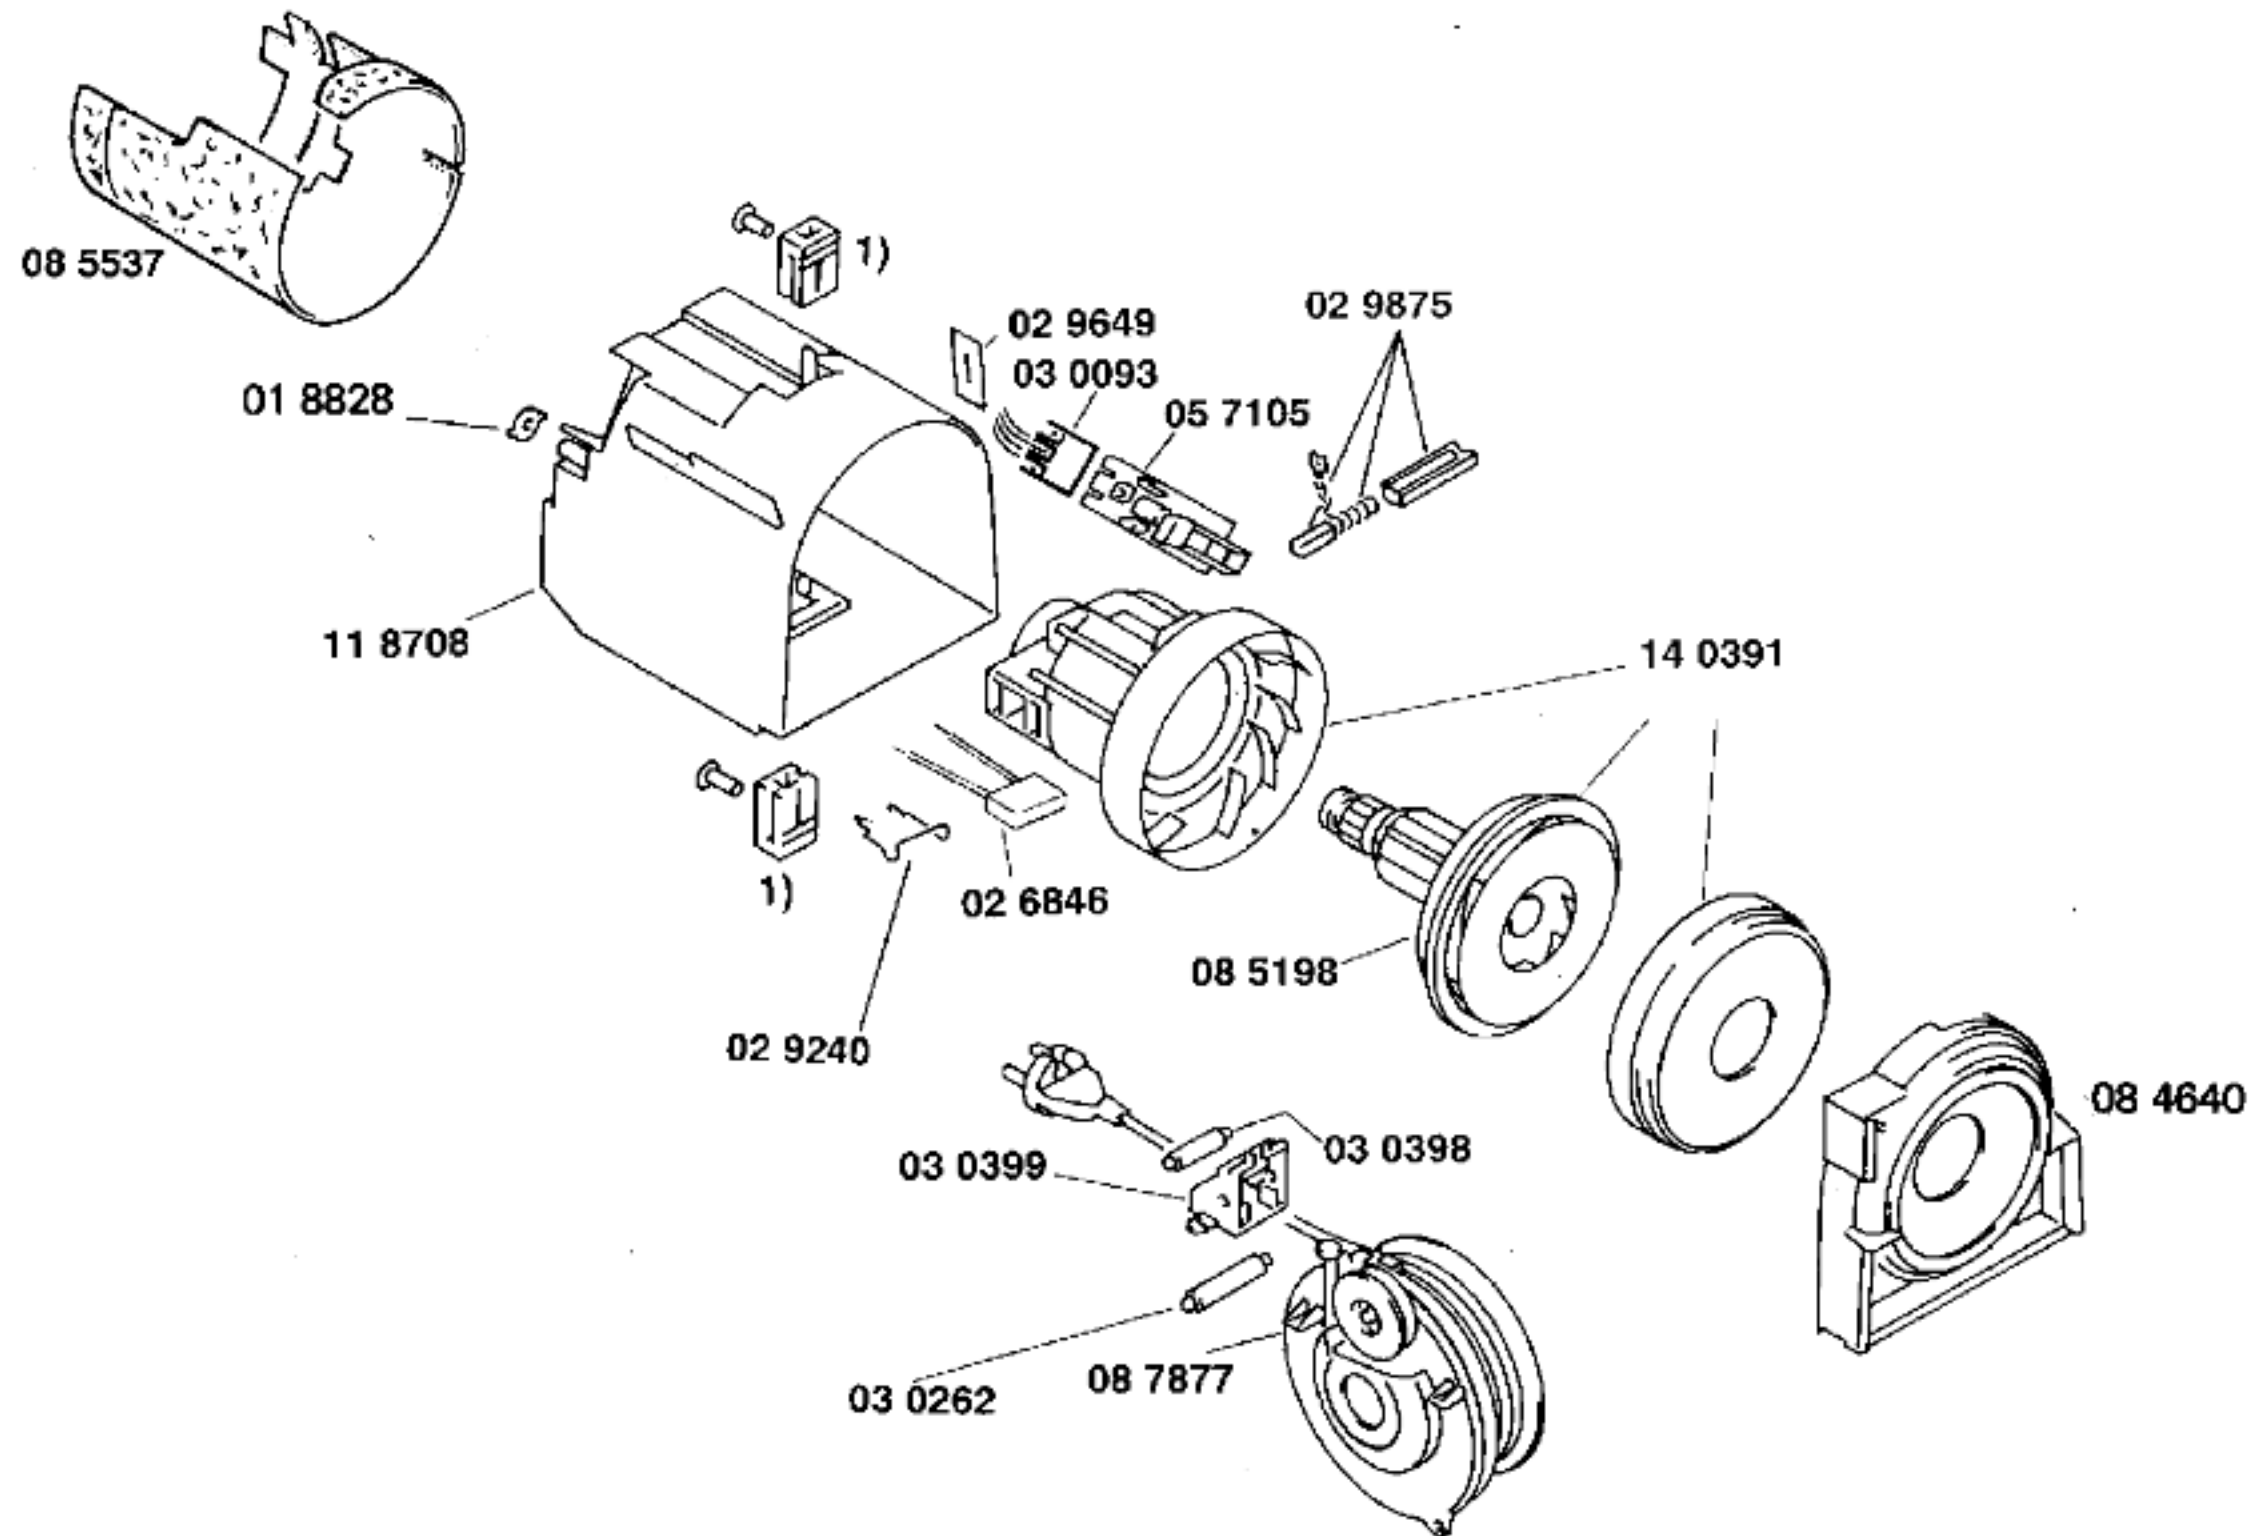

Ident - Nummern - Konstante
 3740

Gebrauchsanweisungen
 51 4423
 GB1,GB3
 51 5416
 GB2

(GB,F,I,DK,N,SF,S,GR,
 P)

1) 05 5235

Zubehör:

Turbodüse
 BBZ 21 TB grau

Aufsteckschuh
 BBZ 25 AS grau

Electromaticbürste
 BBZ 31 EB/01

Ident - Nummern - Konstante
 3740

1) 02 7593

Ident - Nummern - Konstante
3740