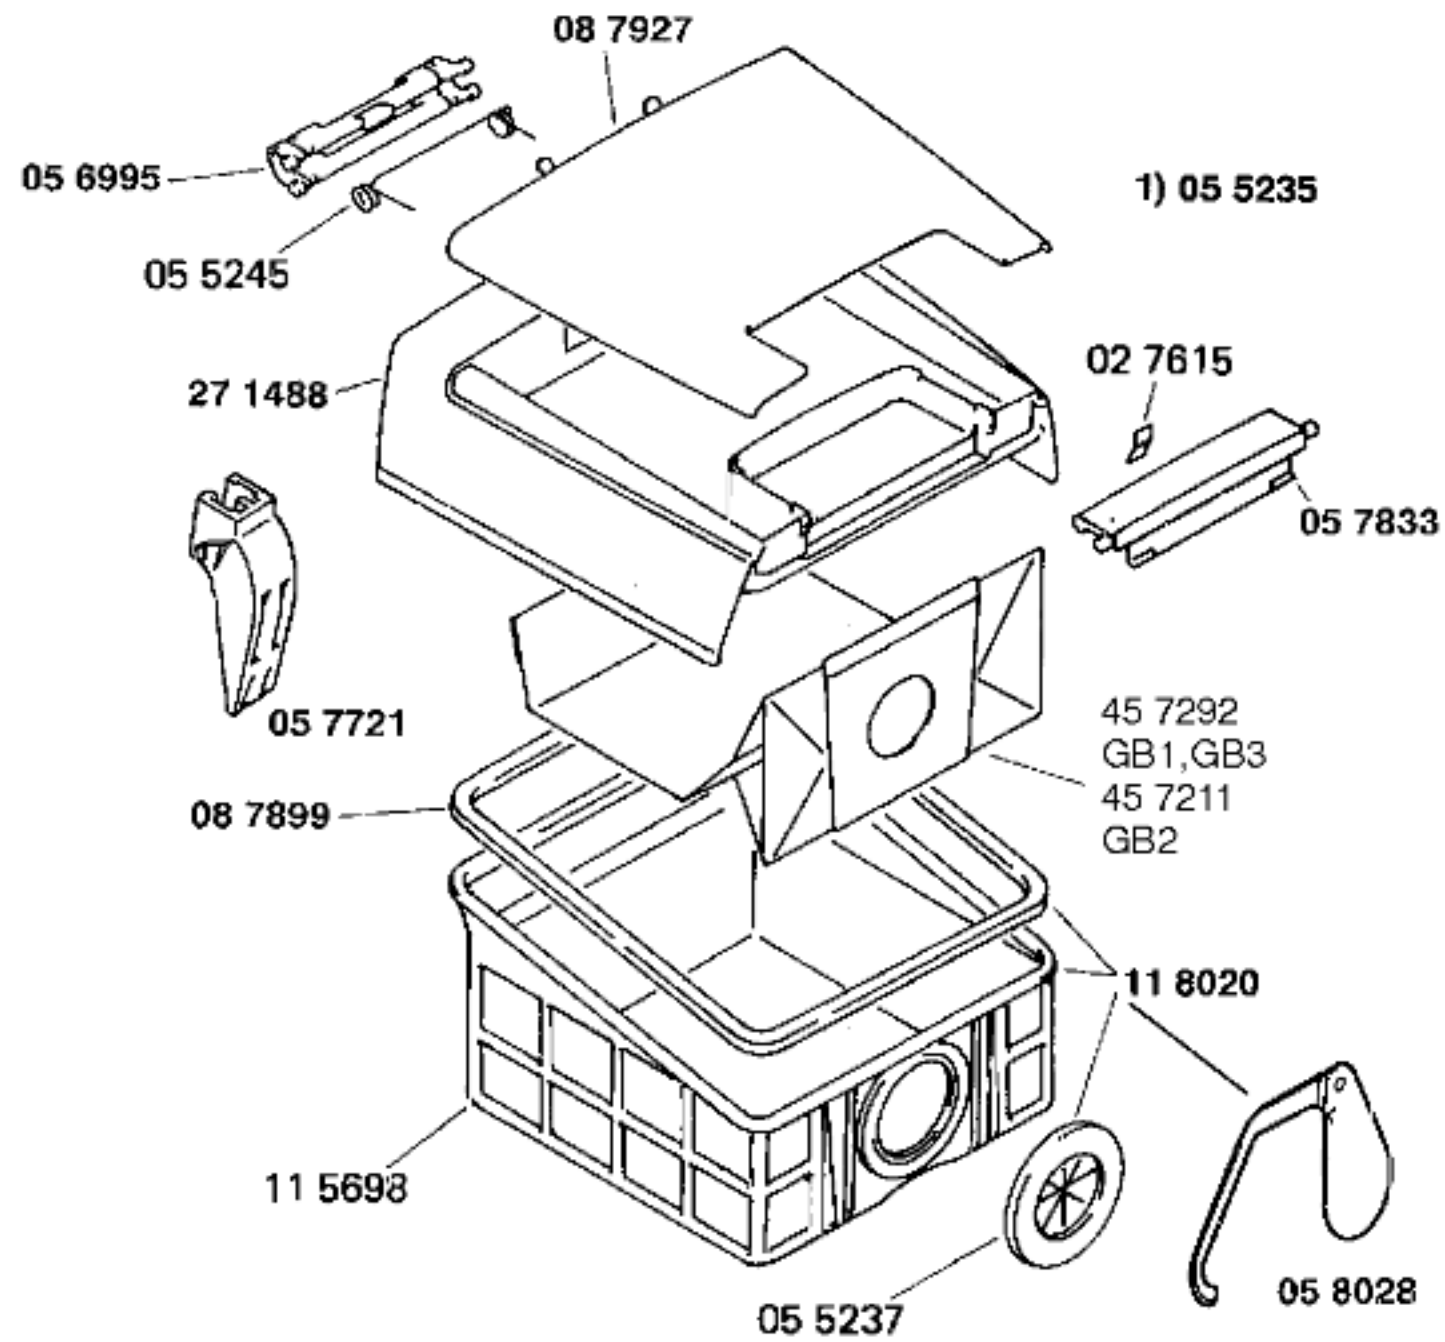

Ident - Nummern - Konstante
 3740

Gebrauchsanweisungen
 51 4423
 GB1,GB3
 51 5416
 GB2

(GB,F,I,DK,N,SF,S,GR,
 P)

1) 05 5235

Zubehör:

Turbodüse
 BBZ 21 TB grau

Aufsteckschuh
 BBZ 25 AS grau

Electromaticbürste
 BBZ 31 EB/01

Ident - Nummern - Konstante
3740

1) 02 7593

Ident - Nummern - Konstante
3740