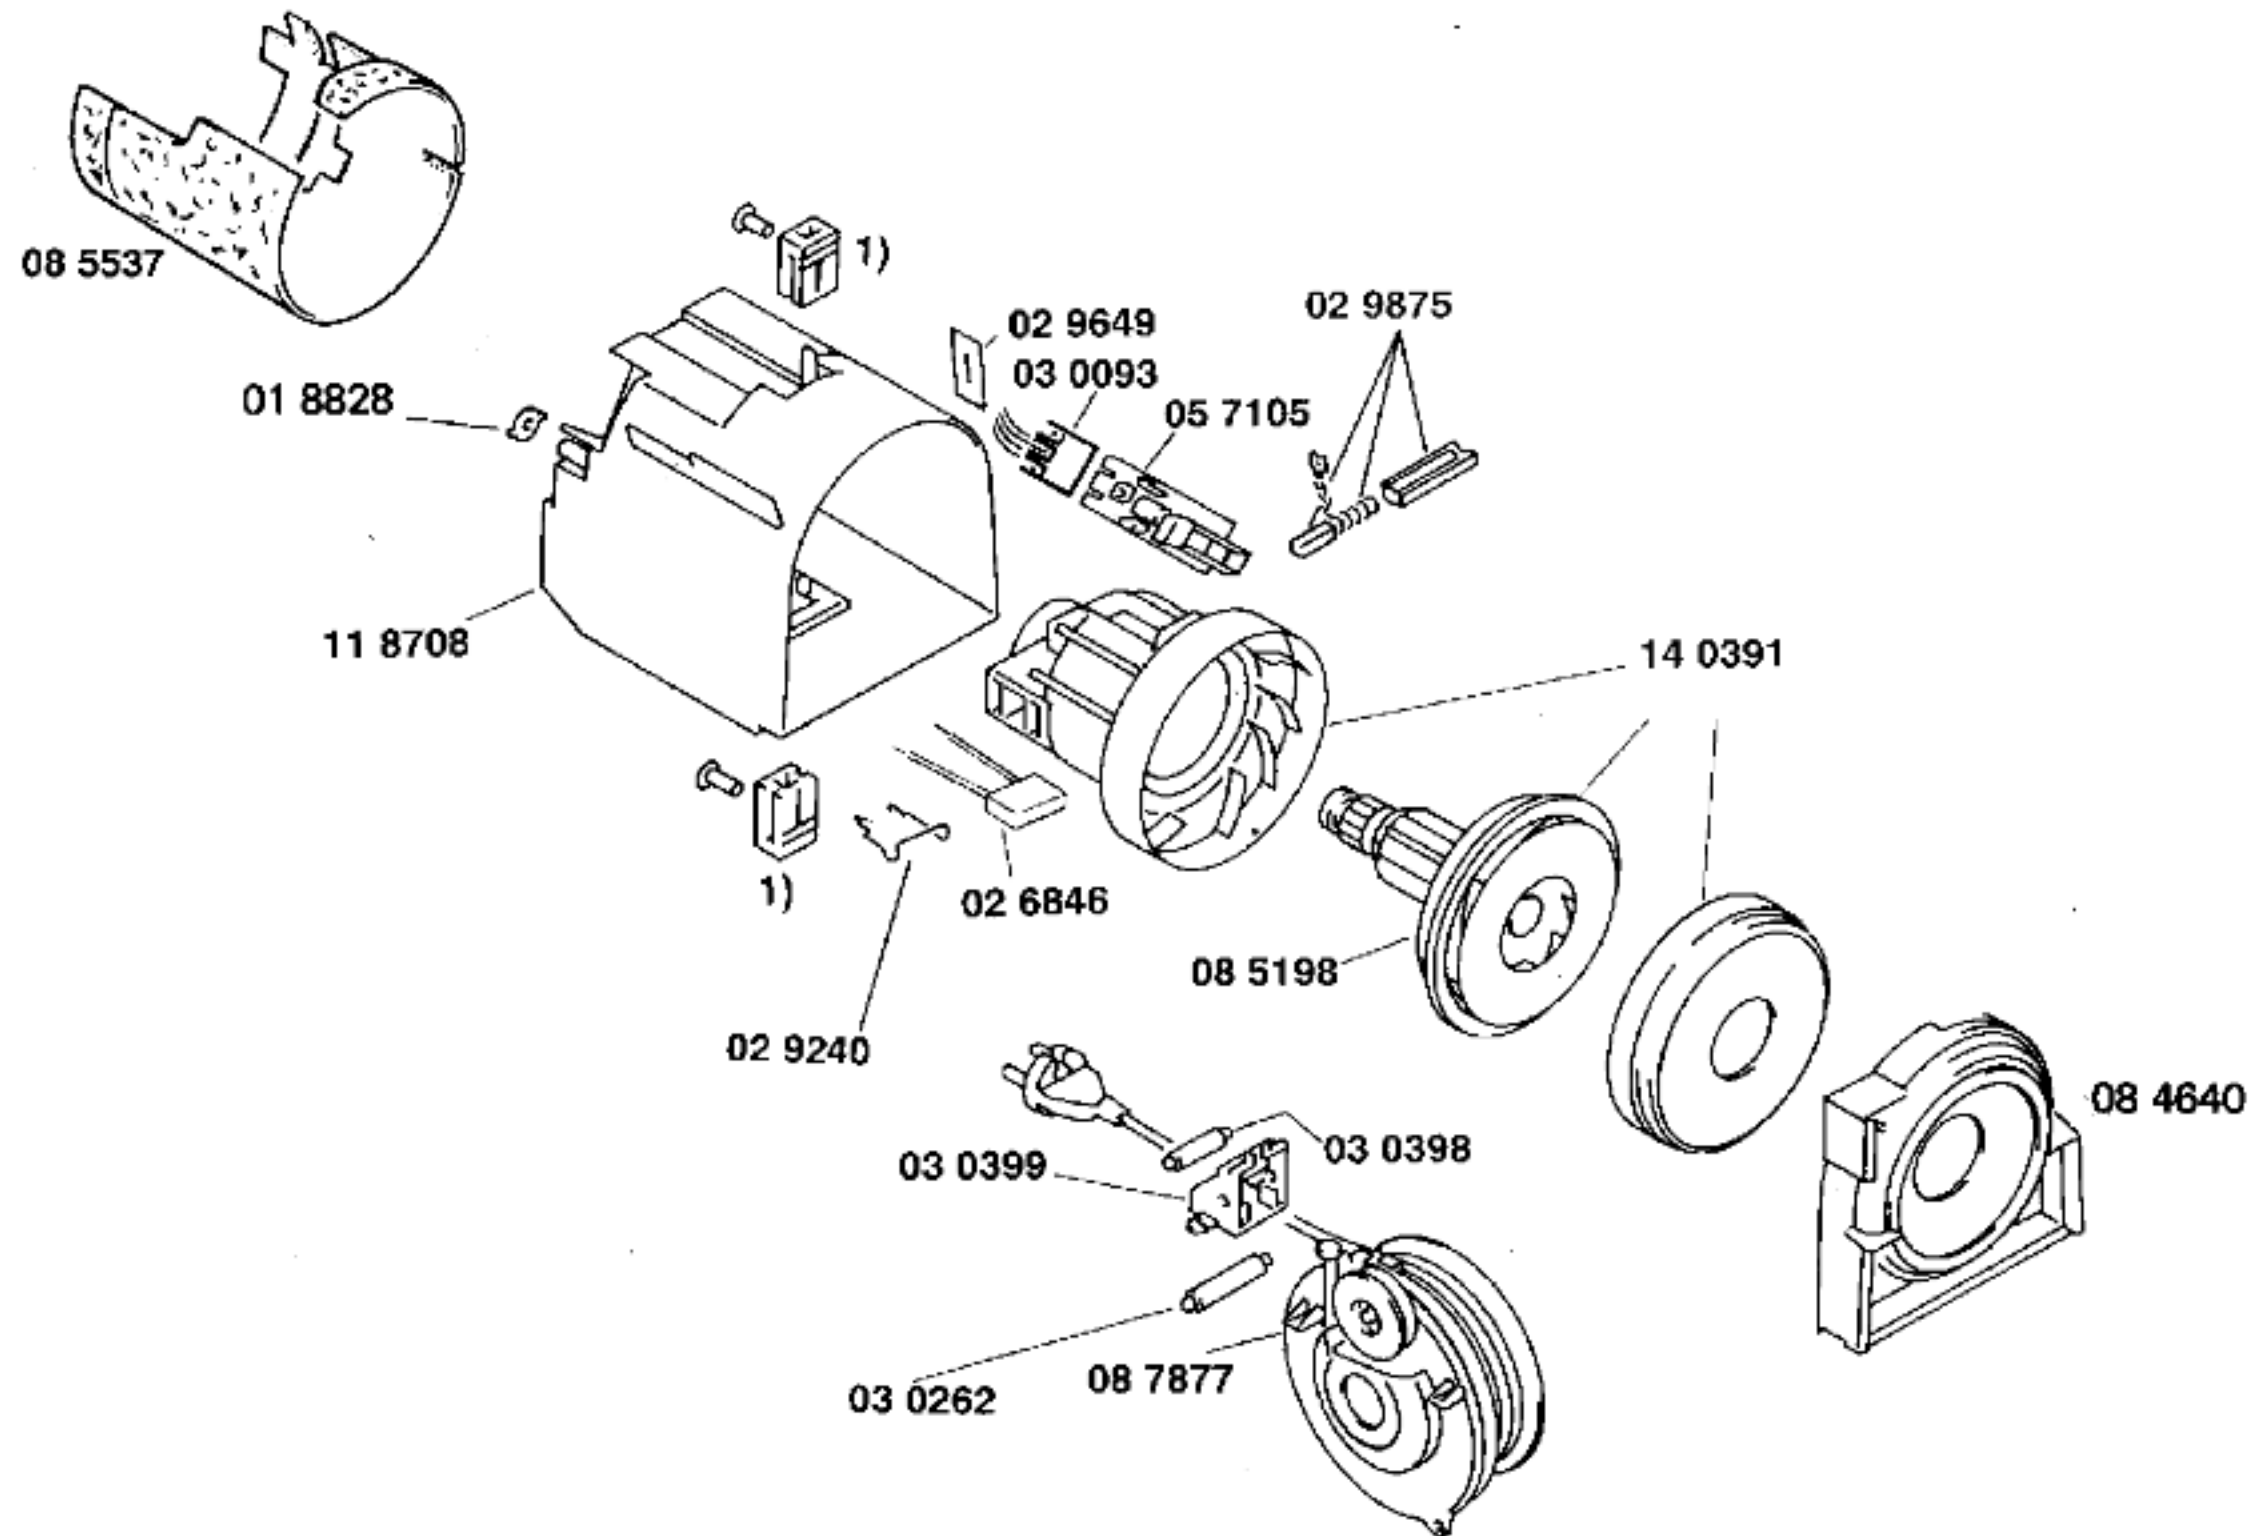

Ident - Nummern - Konstante
 3740

Gebrauchsanweisungen
 51 4423
 GB1,GB3
 51 5416
 GB2

(GB,F,I,DK,N,SF,S,GR,
 P)

1) 05 5235

Zubehör:

Turbodüse
 BBZ 21 TB grau

Aufsteckschuh
 BBZ 25 AS grau

Electromaticbürste
 BBZ 31 EB/01

Ident - Nummern - Konstante
3740

1) 02 7593

Ident - Nummern - Konstante
3740