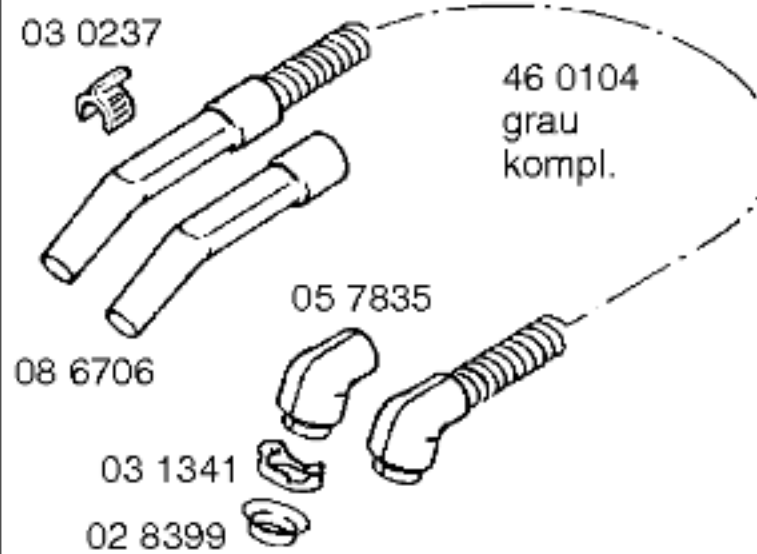

Ident - Nummern - Konstante  
 3740 . . . . .

Gebrauchsanweisung  
 51 5553  
 A1,A2  
 (D,GB,F,I,NL,DK,N,S,SF,E,  
 P,GR)  
 51 5564  
 NL1,NL2  
 D,GB,F,I,NL,DK,N,S,SF,E,  
 P,GR)

1) 02 2665  
 A1,A2  
 03 2665  
 NL1,NL2

Zubehör:

Turbodüse  
 BBZ21TB,grau

Möbelpinsel  
 BBZ21MP,grau

46 0066  
 grau  
 kompl.

46 0104  
 grau  
 kompl.

11 9315

46 0096  
 grau

46 0098  
 grau