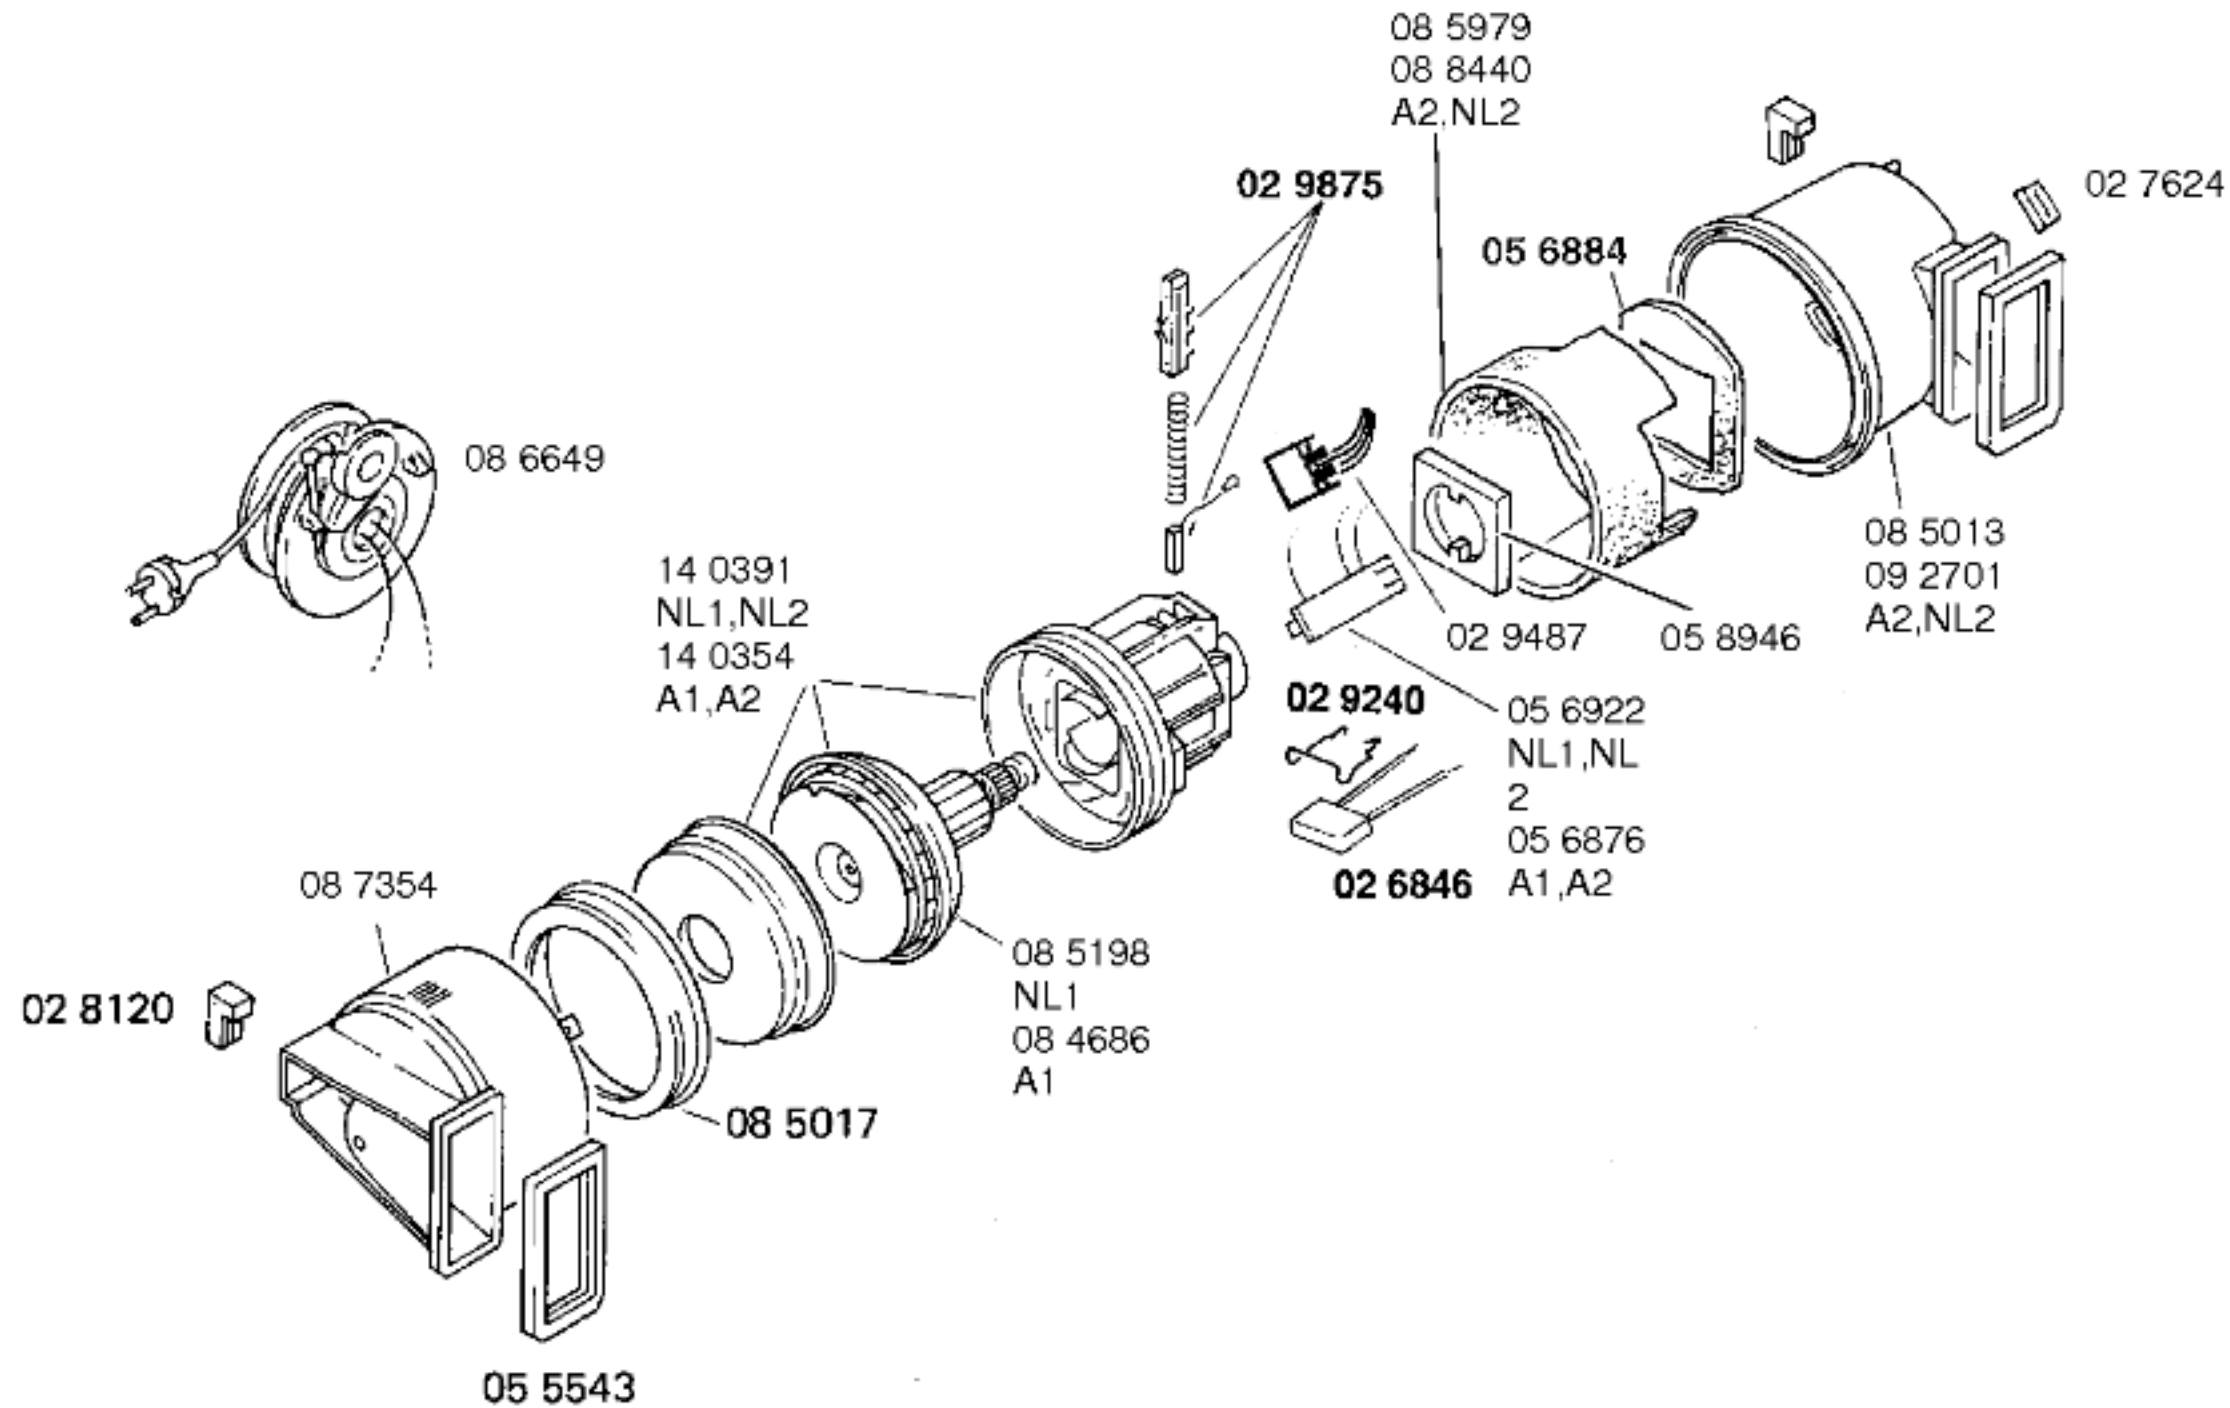

Ident - Nummern - Konstante  
 3740 . . . . .

Gebrauchsanweisung  
 51 5553  
 A1,A2  
 (D,GB,F,I,NL,DK,N,S,SF,E,  
 P,GR)  
 51 5564  
 NL1,NL2  
 D,GB,F,I,NL,DK,N,S,SF,E,  
 P,GR)

1) 02 2665  
 A1,A2  
 03 2665  
 NL1,NL2

Zubehör:

Turbodüse  
 BBZ21TB,grau

Möbelpinsel  
 BBZ21MP,grau

46 0066  
 grau  
 kompl.

46 0104  
 grau  
 kompl.

11 9315

46 0096  
 grau

46 0098  
 grau

46 0076