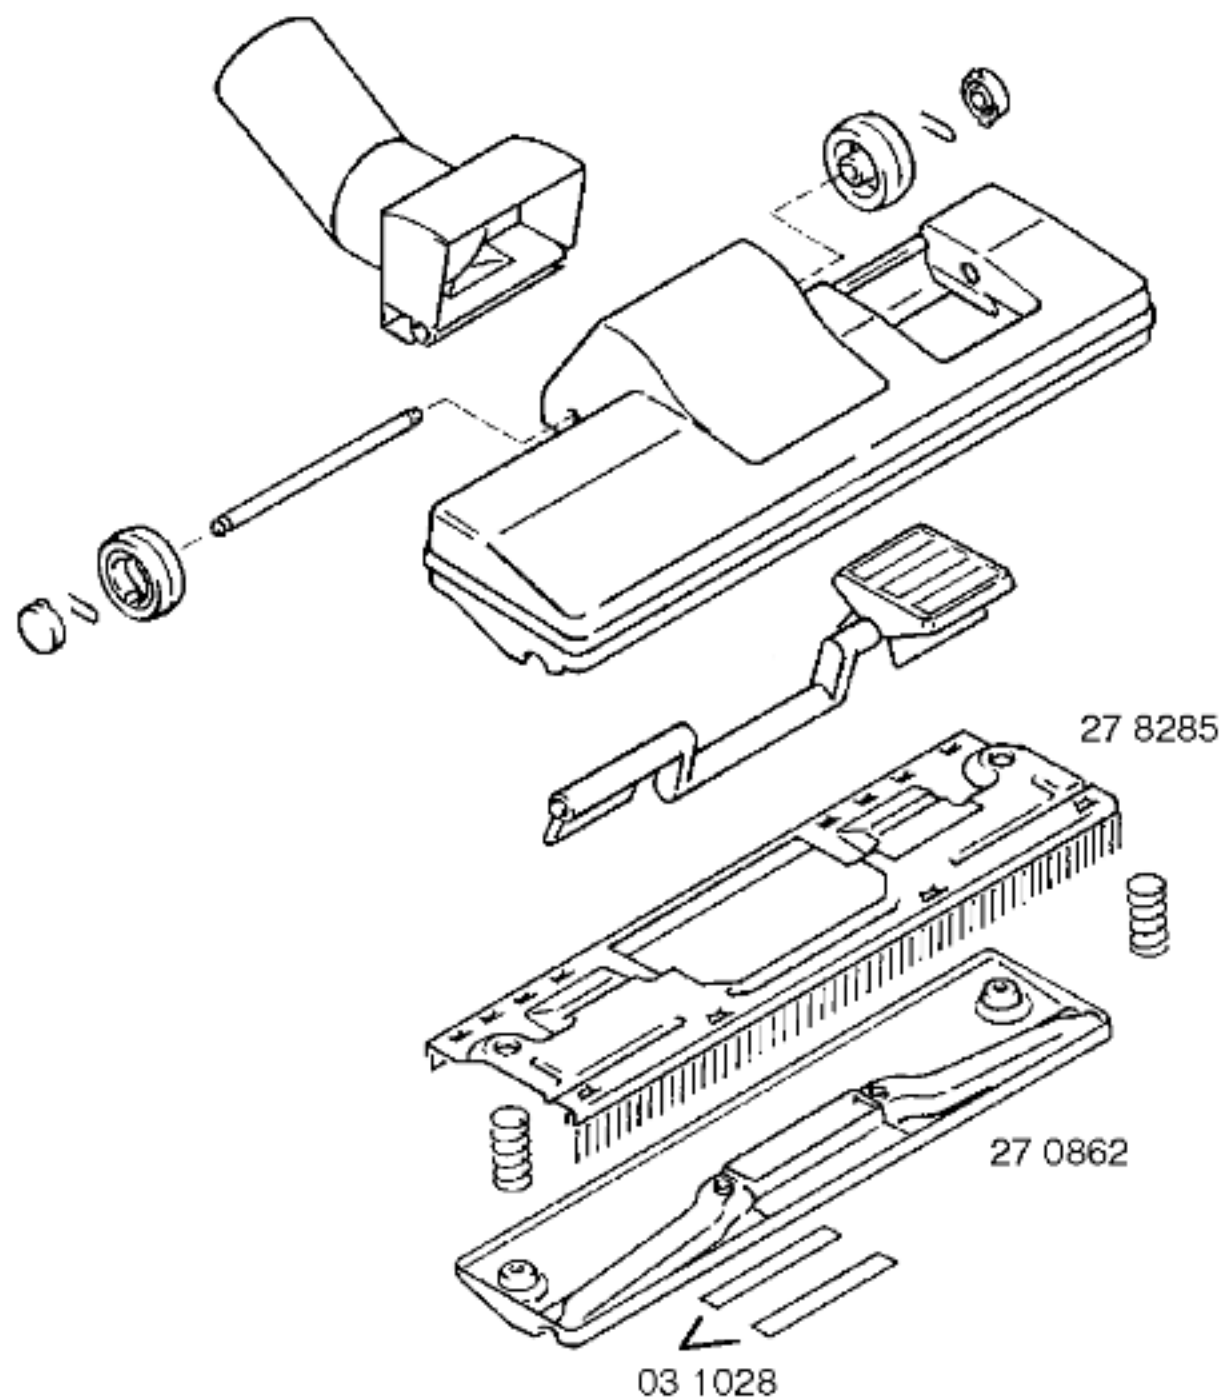

Ident - Nummern - Konstante  
 3740 . . . . .

Gebrauchsanweisung  
 51 5553  
 A1,A2  
 (D,GB,F,I,NL,DK,N,S,SF,E,  
 P,GR)  
 51 5564  
 NL1,NL2  
 D,GB,F,I,NL,DK,N,S,SF,E,  
 P,GR)

1) 02 2665  
 A1,A2  
 03 2665  
 NL1,NL2

Zubehör:

Turbodüse  
 BBZ21TB,grau

Möbelpinsel  
 BBZ21MP,grau

46 0066  
 grau  
 kompl.

46 0104  
 grau  
 kompl.

11 9315

46 0096  
 grau

46 0098  
 grau