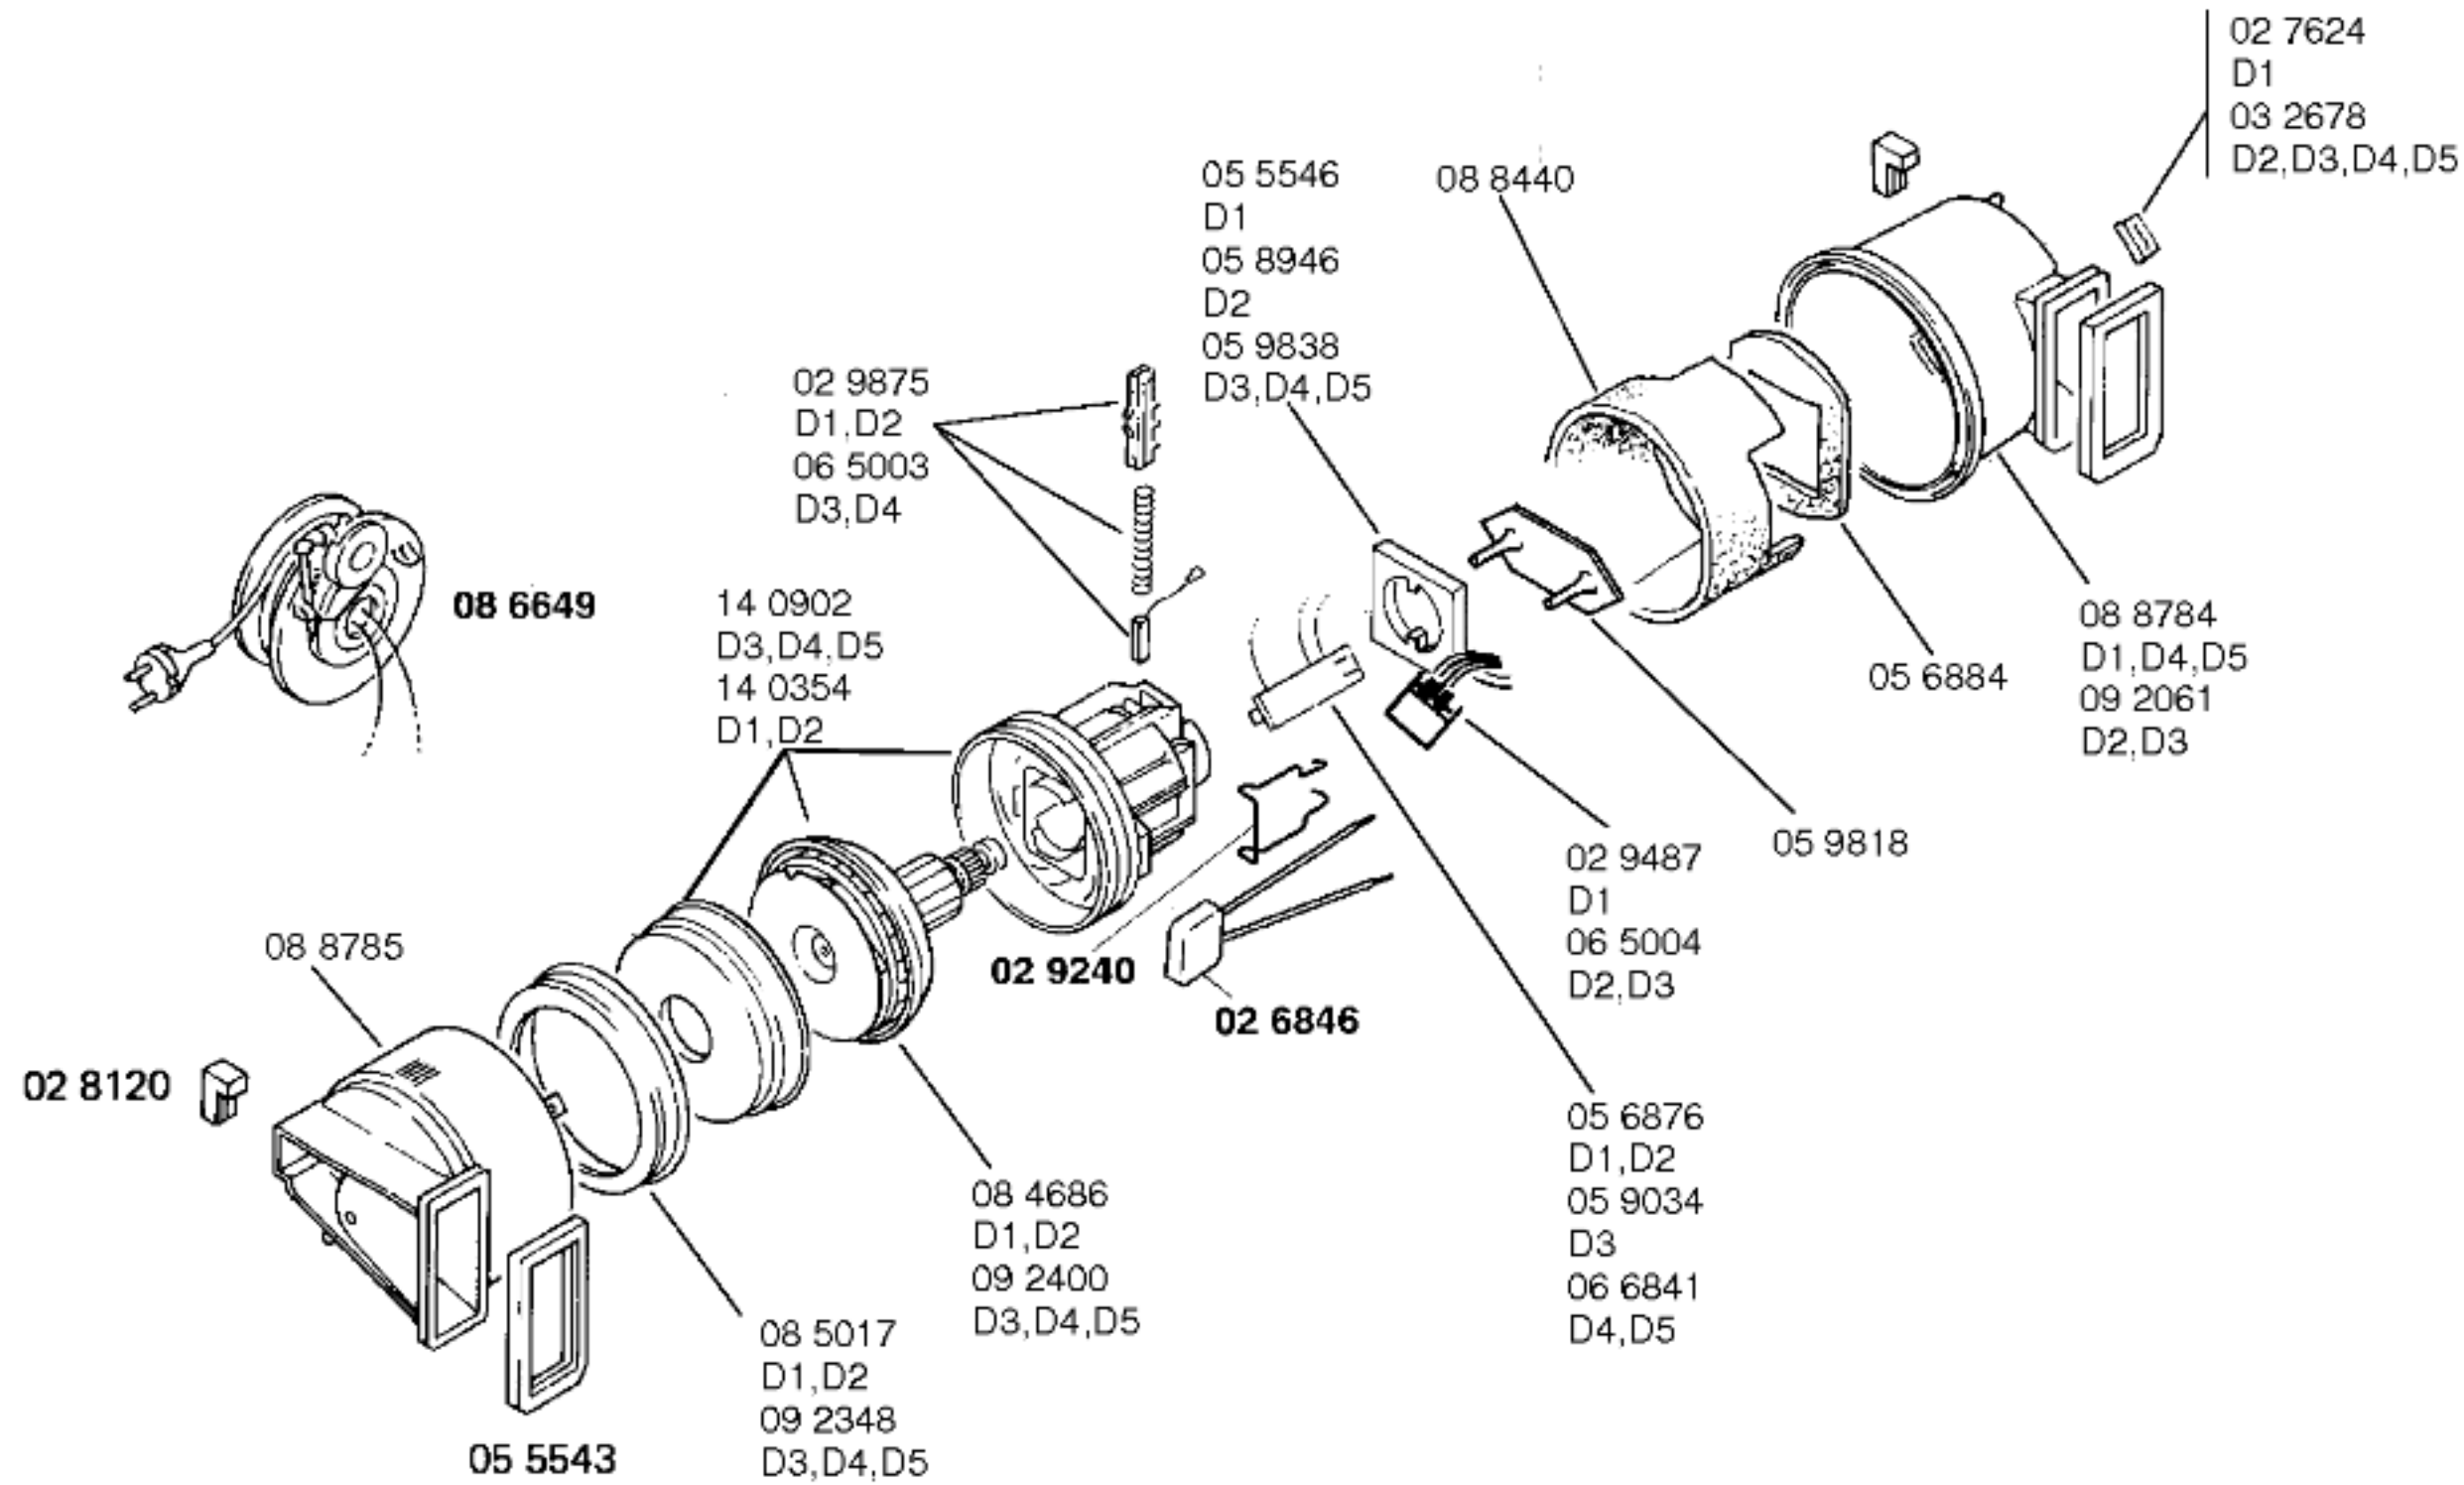

Ident - Nummern - Konstante
 3740

Gebrauchsanweisung

51 4966
 D1,D2
 51 5553
 D3,D4
 (D,GB,NL,F,I,E,P,GR,
 DK,S,N,SF)
 51 4148
 D5
 (D,GB,NL,F,I,E,P,GR,
 DK,S,N,SF)

Zubehör:

Möbelpinsel
 BBZ21MP,grau

Aufsteckschuh
 BBZ25AS, grau

Turbodüse
 BBZ21TB, grau

T) 03 1958
 D1
 03 2798
 D2,D3,D4
 05 9805
 D5

Ident - Nummern - Konstante
 3740