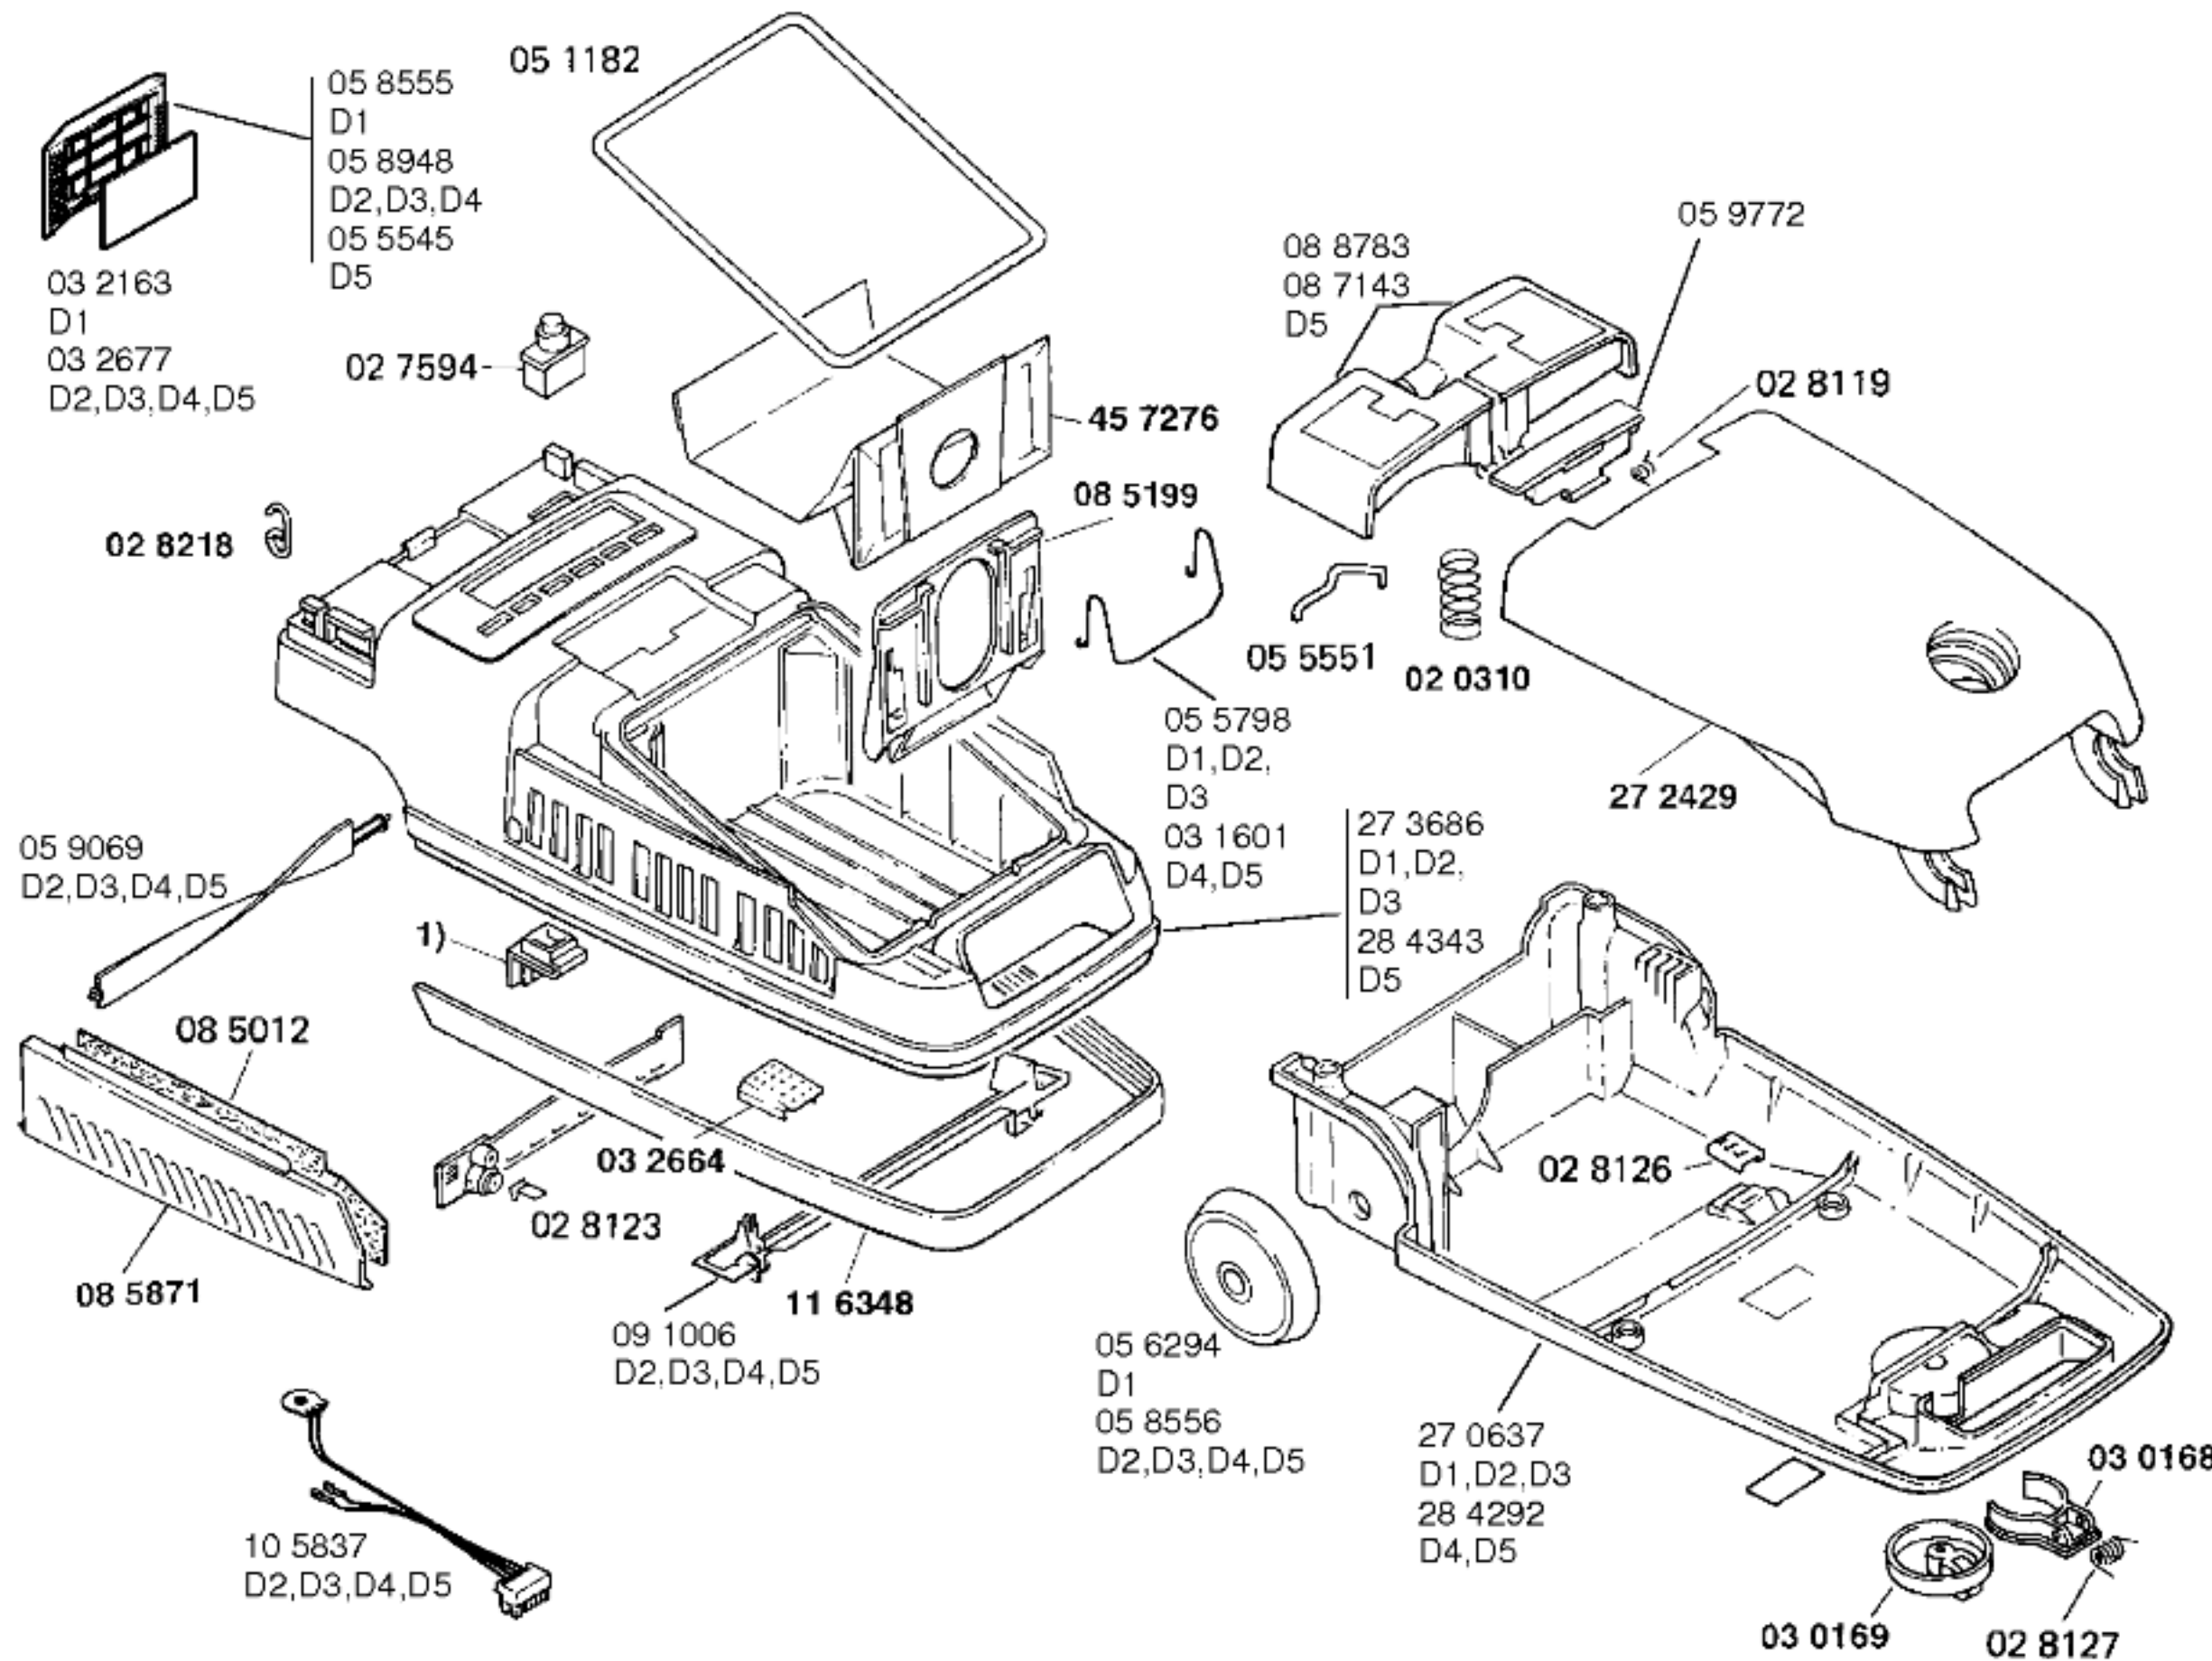

Ident - Nummern - Konstante
 3740

Gebrauchsanweisung

51 4966
 D1,D2
 51 5553
 D3,D4
 (D,GB,NL,F,I,E,P,GR,
 DK,S,N,SF)
 51 4148
 D5
 (D,GB,NL,F,I,E,P,GR,
 DK,S,N,SF)

Zubehör:

Möbelpinsel
 BBZ21MP,grau

Aufsteckschuh
 BBZ25AS, grau

Turbodüse
 BBZ21TB, grau

T) 03 1958
 D1
 03 2798
 D2,D3,D4
 05 9805
 D5

Ident - Nummern - Konstante
 3740