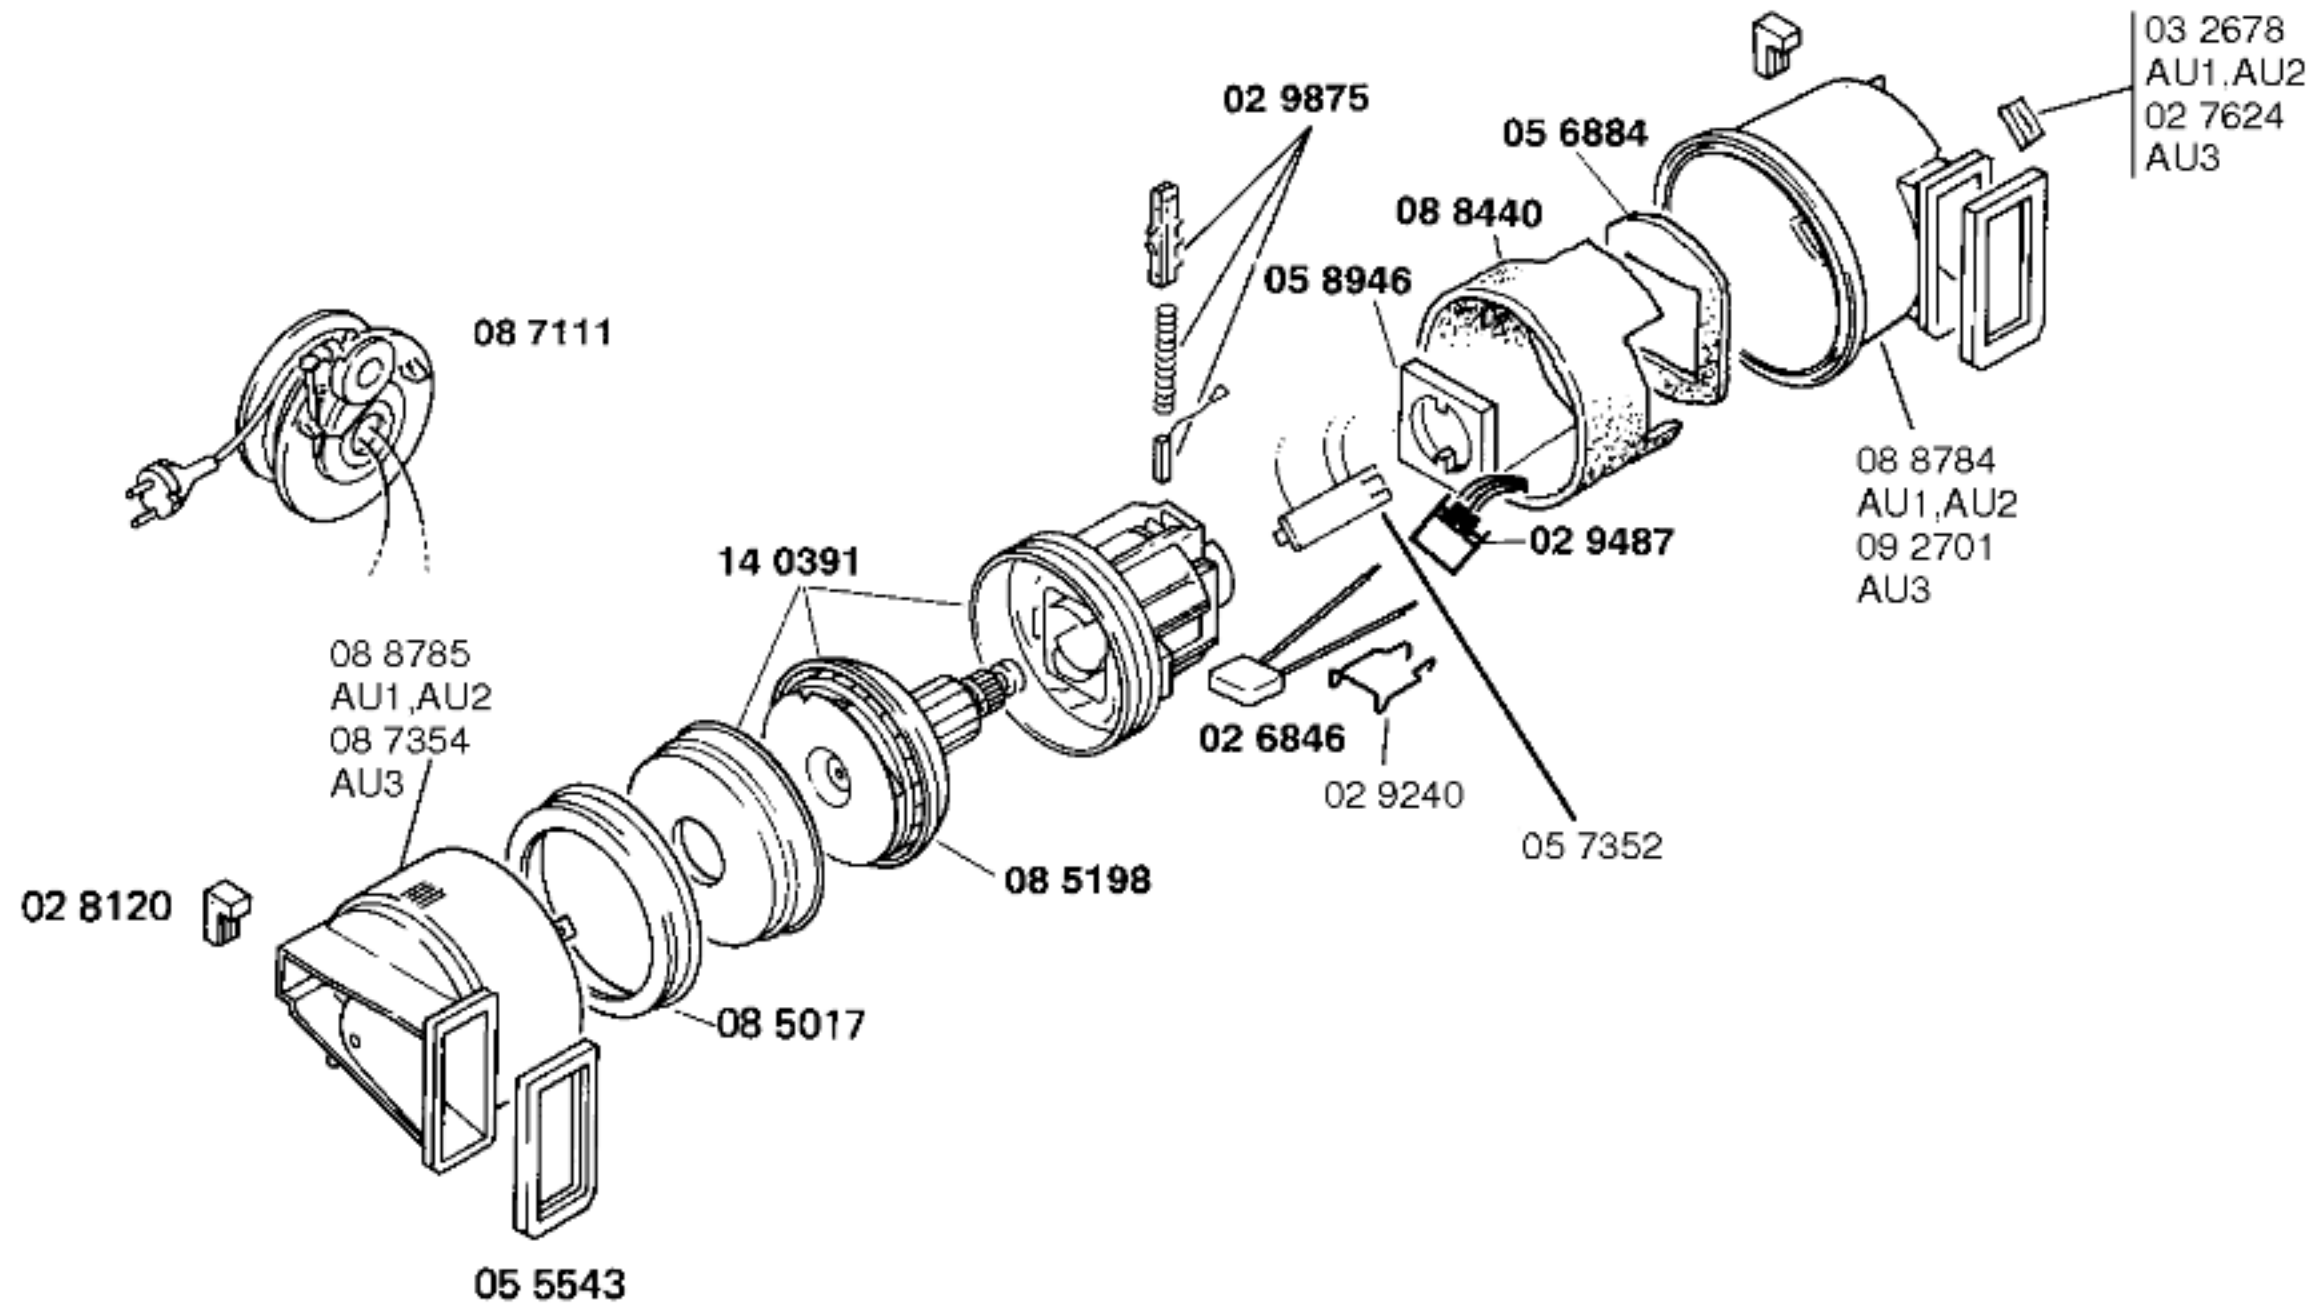

Ident – Nummern – Konstante
 3740

Gebrauchsanweisung
 51 4269
 AU1,AU2
 (GB,F,I,DK,S,N,SF,E,P,
 GR)
 51 5553
 AU3
 (GB,F,I,DK,S,N,SF,E,P,
 GR)

Zubehör:

Turbodüse
 BBZ21TB, grau

Möbelpinsel
 BBZ21MP, grau

1) 03 0426
 AU1
 03 2665
 AU2,AU3

BOSCH

ALPHA 24 – BBS2432AU/02–AU1, neutralgrau
ALPHA 24 – BBS2432AU/03–AU2, neutralgrau
ALPHA 24 – BBS2432AU/05–AU3, neutralgrau

BODENPFLEGEGERÄTE
Bodenstaubsauger

Ident – Nummern – Konstante
3740

BOSCH

ALPHA 24 – BBS2432AU/02–AU1, neutralgrau
ALPHA 24 – BBS2432AU/03–AU2, neutralgrau
ALPHA 24 – BBS2432AU/05–AU3, neutralgrau

BODENPFLEGEGERÄTE
Bodenstaubsauger

Ident – Nummern – Konstante
3740