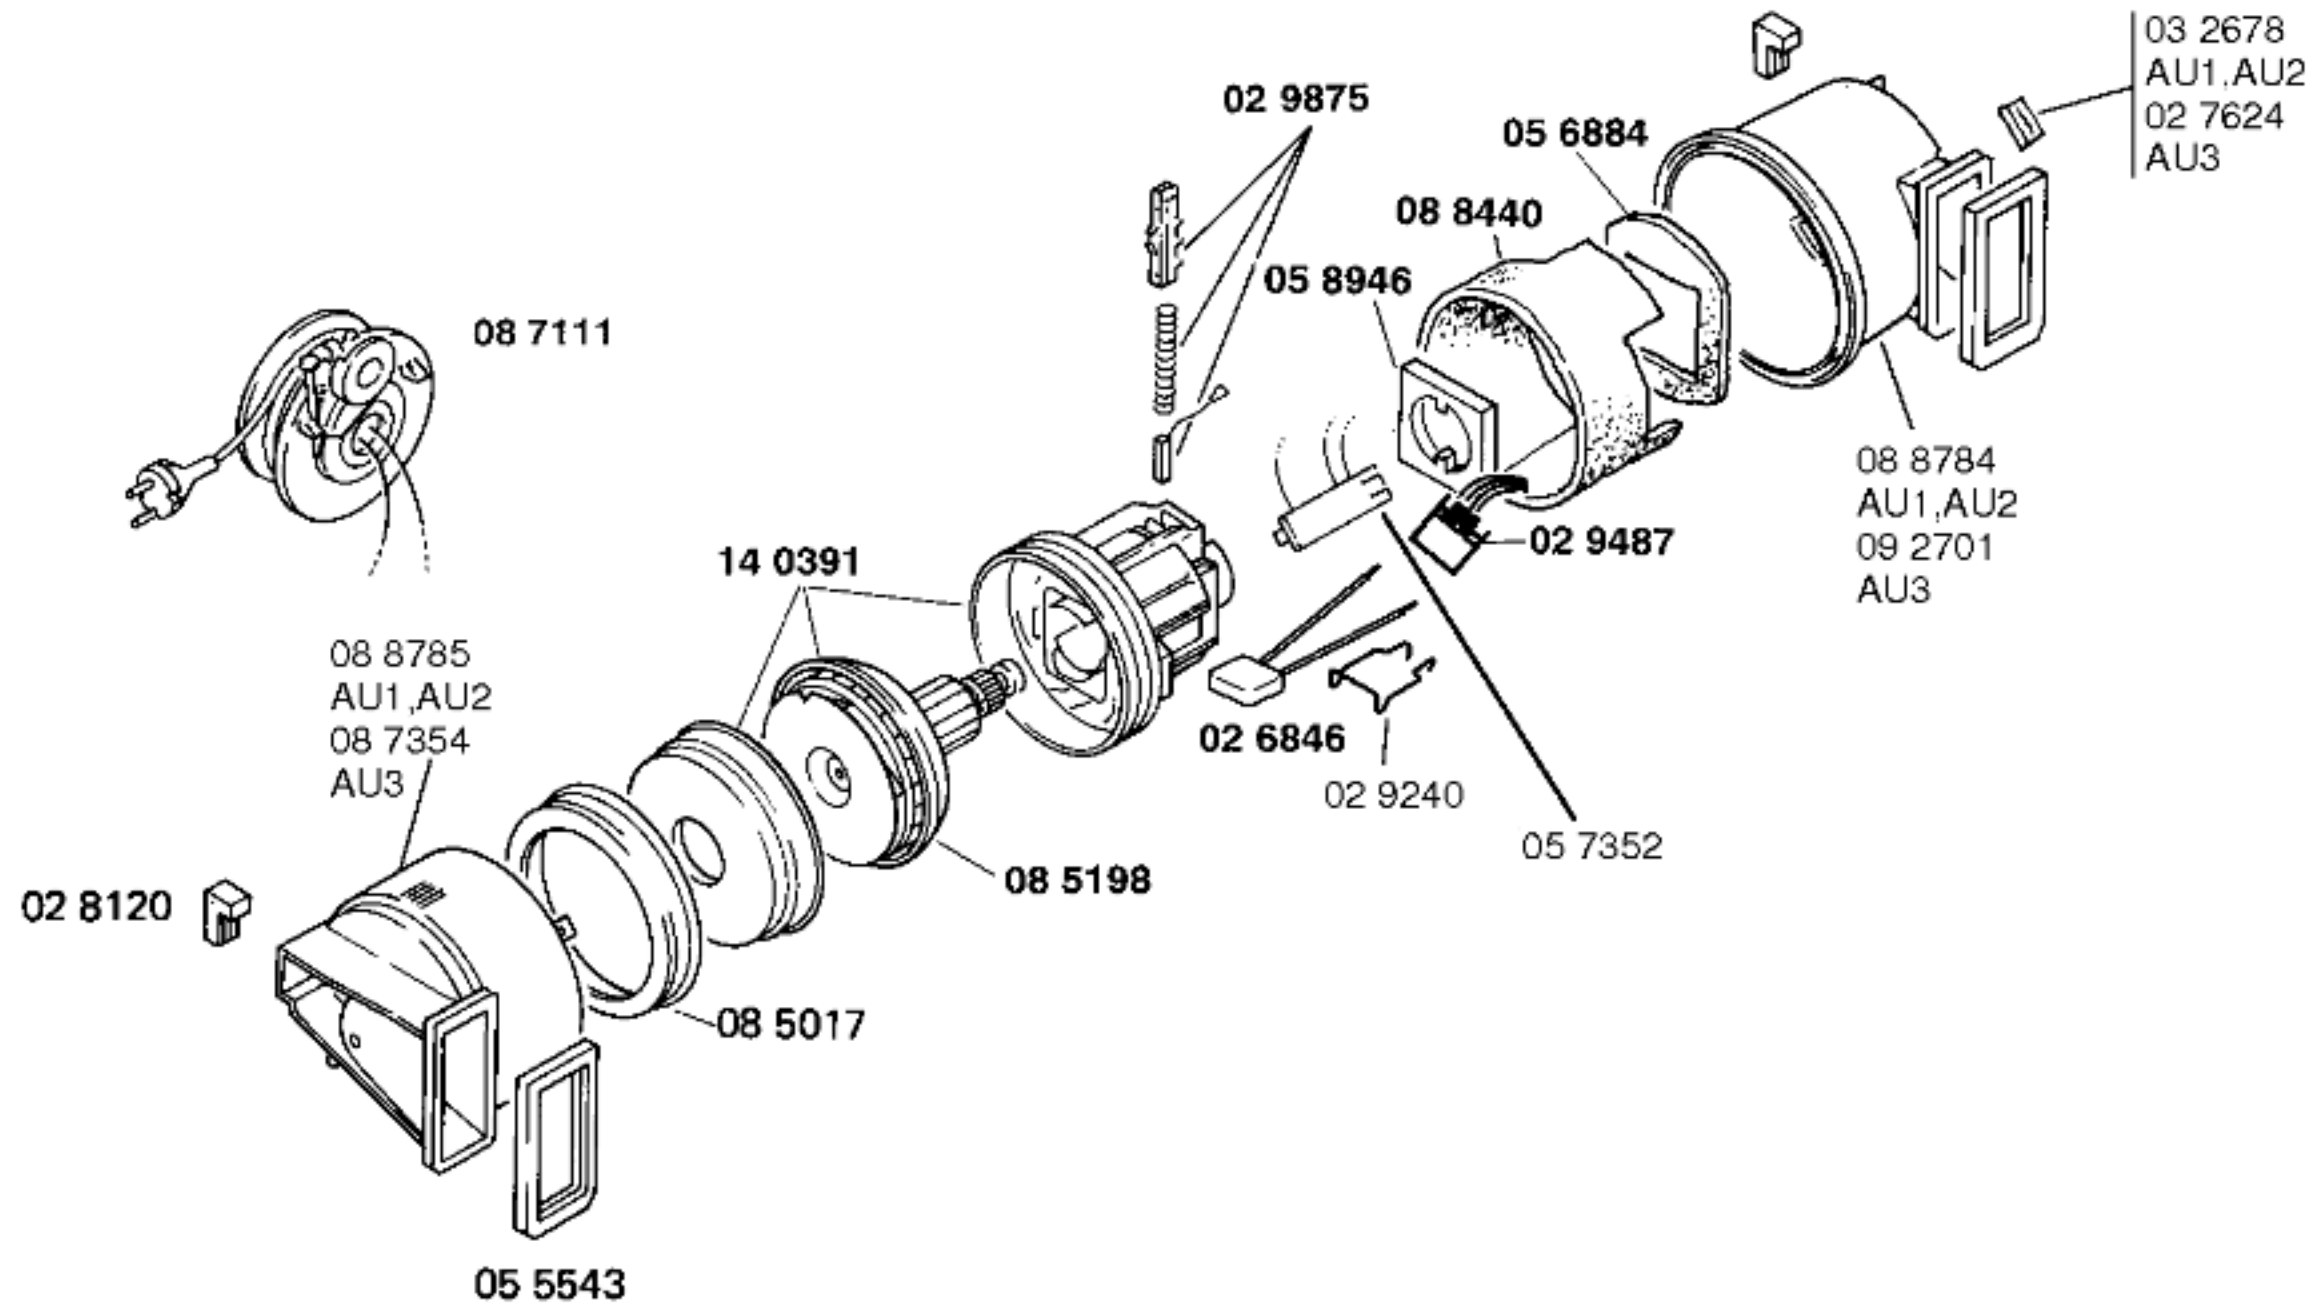

Ident – Nummern – Konstante
 3740

Gebrauchsanweisung
 51 4269
 AU1,AU2
 (GB,F,I,DK,S,N,SF,E,P,
 GR)
 51 5553
 AU3
 (GB,F,I,DK,S,N,SF,E,P,
 GR)

Zubehör:

Turbodüse
 BBZ21TB, grau

Möbelpinsel
 BBZ21MP, grau

1) 03 0426
 AU1
 03 2665
 AU2,AU3

Ident – Nummern – Konstante
 3740

Ident – Nummern – Konstante
 3740