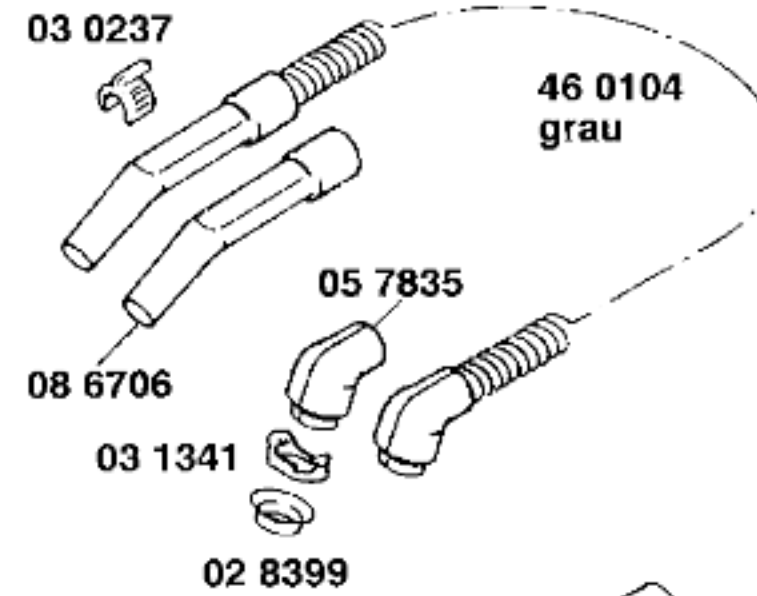

Ident - Nummern - Konstante
 3740

Gebrauchsanweisung
 51 4966
 (D,GB,NL,F,I,E,P,GR,
 DK,S,N,SF)
 51 5671
 D2
 (D)
 51 6146
 D4,D5
 (D)

Zubehör:
 Möbelpinsel
 BBZ21MP,grau
 Aufsteckschuh
 BBZ25AS, grau
 Turbodüse
 BBZ21TB, grau

Ident - Nummern - Konstante
 3740

46 0114
 D1,D2,D3
 grau
 kompl.
 46 0066
 Rollend grau
 kompl.
 D4,D5

27 8285
 D4,D5

27 0860

27 0862
 D4,D5

03 1025
 03 1028
 D4,D5

03 0237

46 0104
 grau

05 7835

08 6706

03 1341

02 8399

45 0140

46 0096
 grau

46 0061
 grau