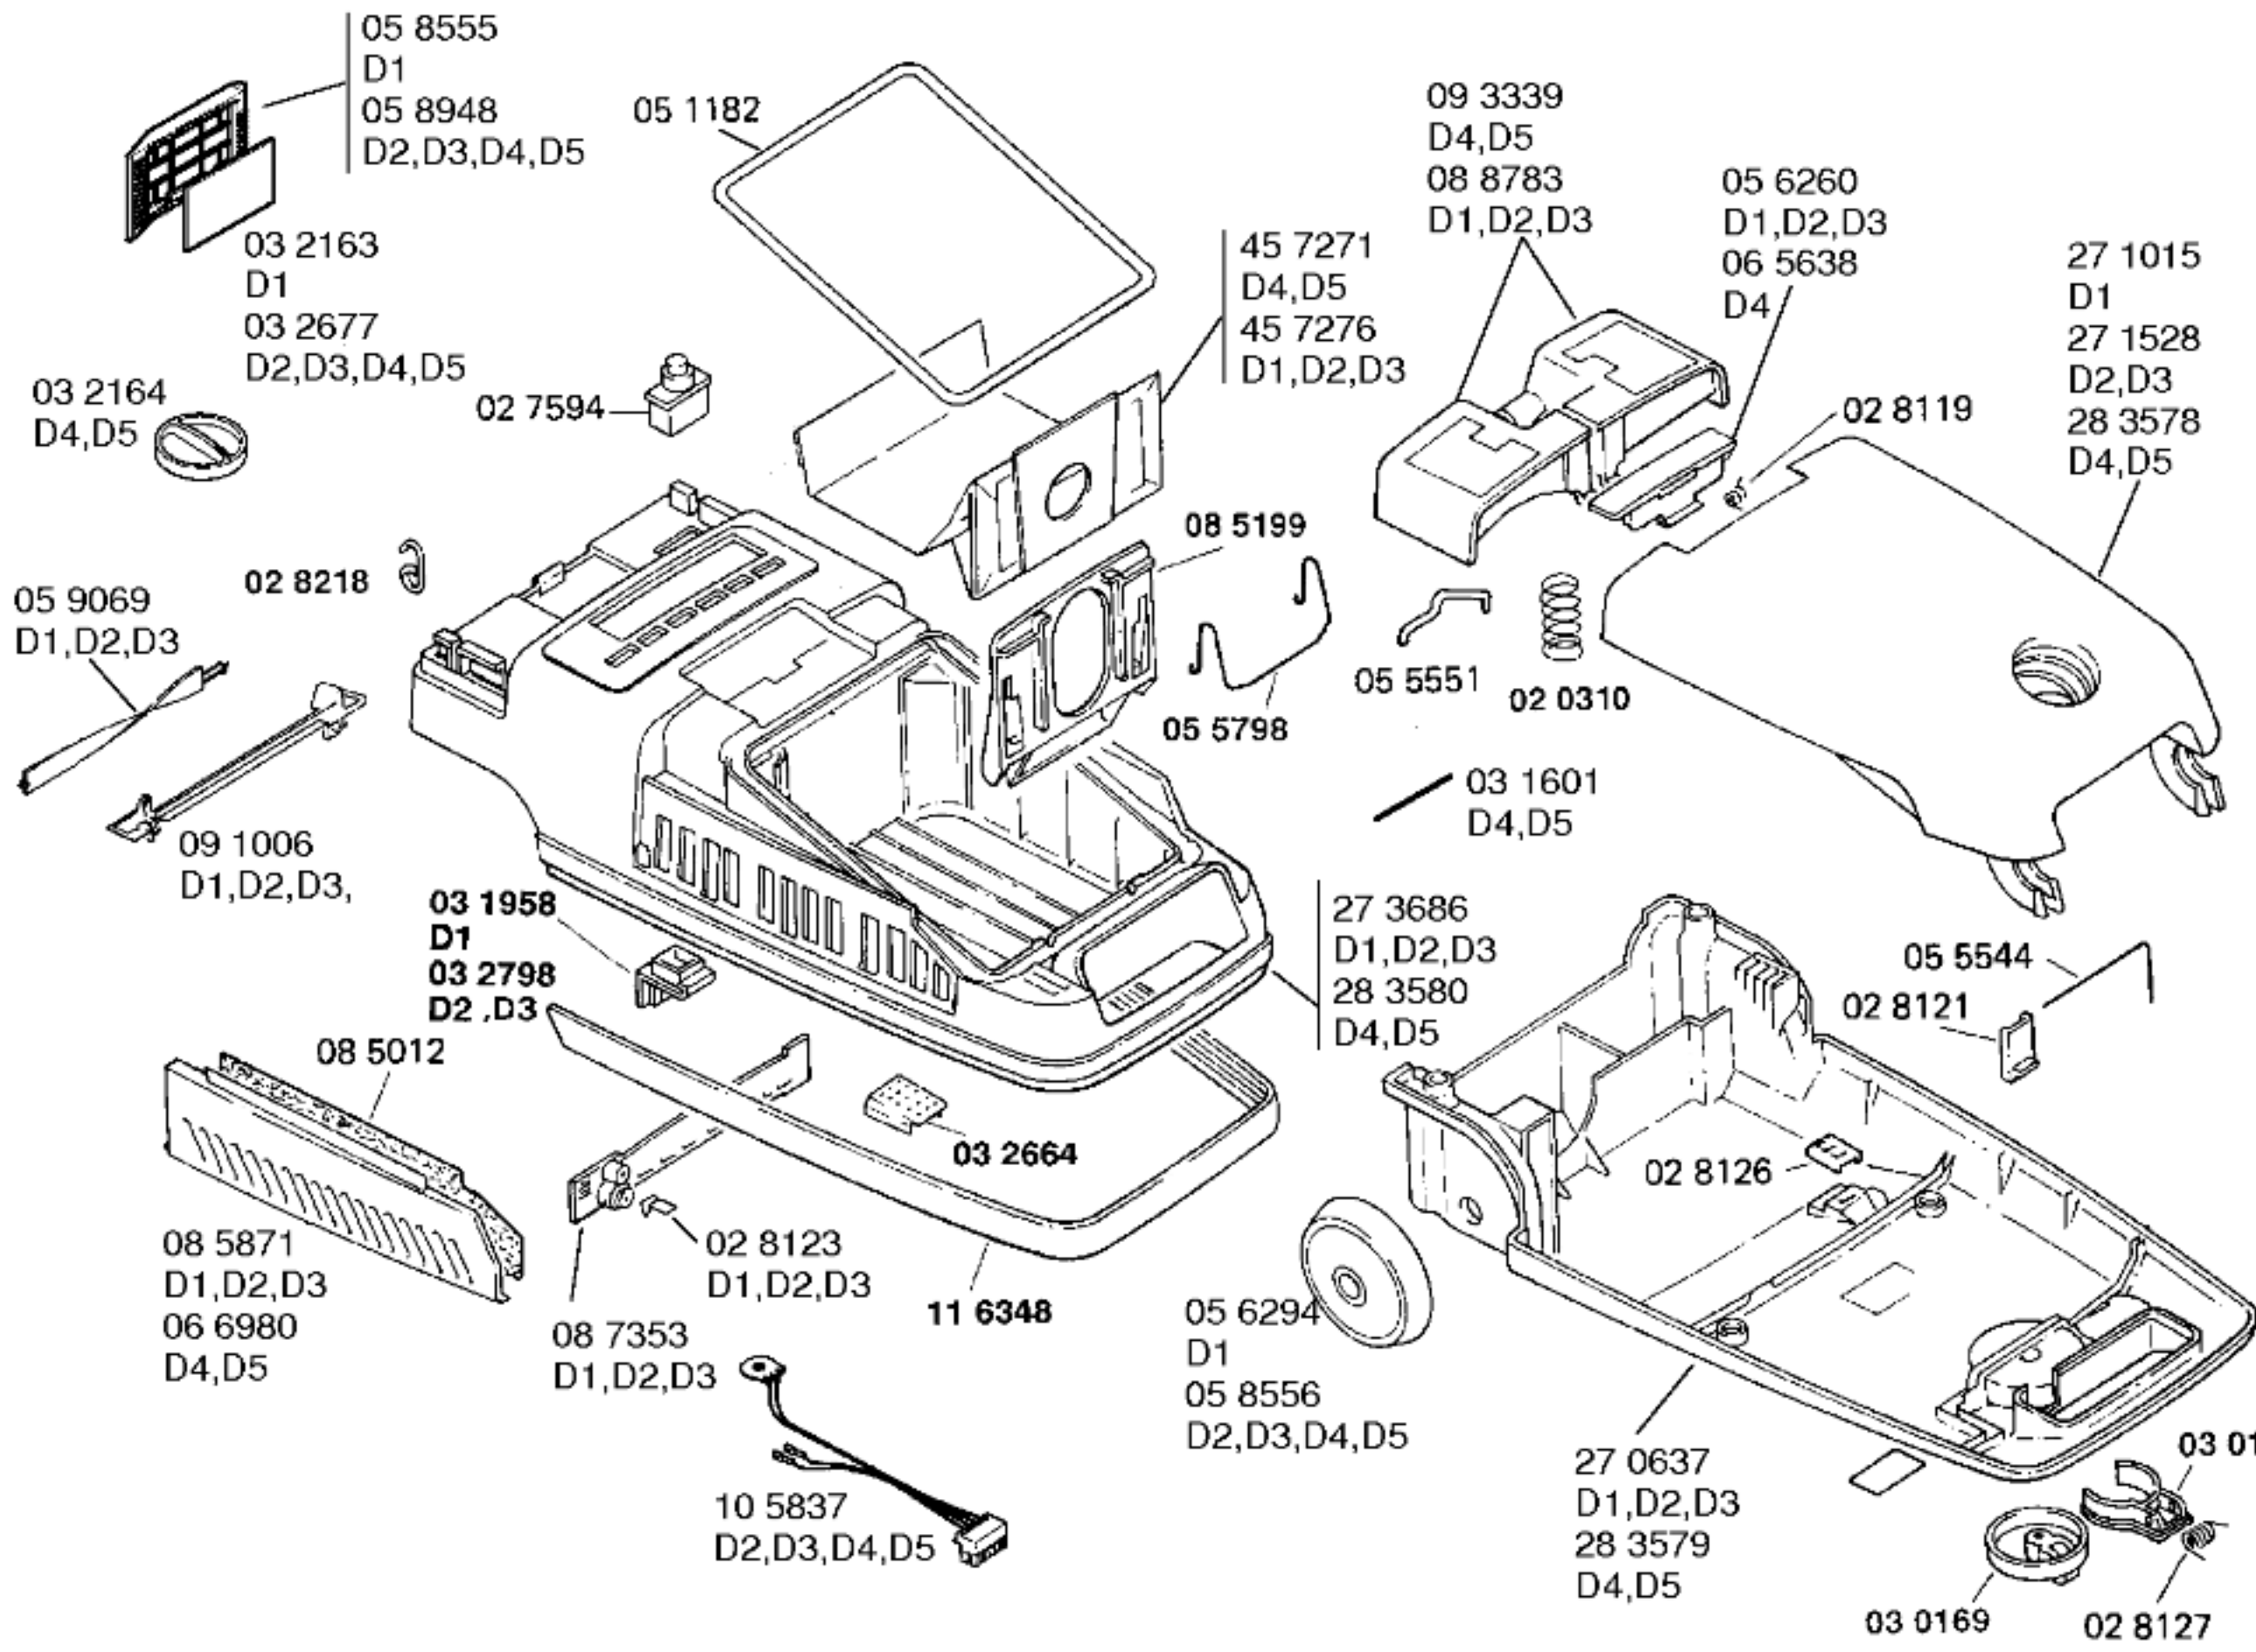

Ident - Nummern - Konstante
 3740

Gebrauchsanweisung
 51 4966
 (D,GB,NL,F,I,E,P,GR,
 DK,S,N,SF)
 51 5671
 D2
 (D)
 51 6146
 D4,D5
 (D)

Zubehör:
 Möbelpinsel
 BBZ21MP,grau
 Aufsteckschuh
 BBZ25AS, grau
 Turbodüse
 BBZ21TB, grau

Ident - Nummern - Konstante
 3740

46 0114
 D1,D2,D3
 grau
 kompl.
 46 0066
 Rollend grau
 kompl.
 D4,D5

27 8285
 D4,D5

27 0860

27 0862
 D4,D5

03 1025
 03 1028
 D4,D5

03 0237

46 0104
 grau

05 7835

08 6706

03 1341

02 8399

45 0140

46 0096
 grau

46 0061
 grau