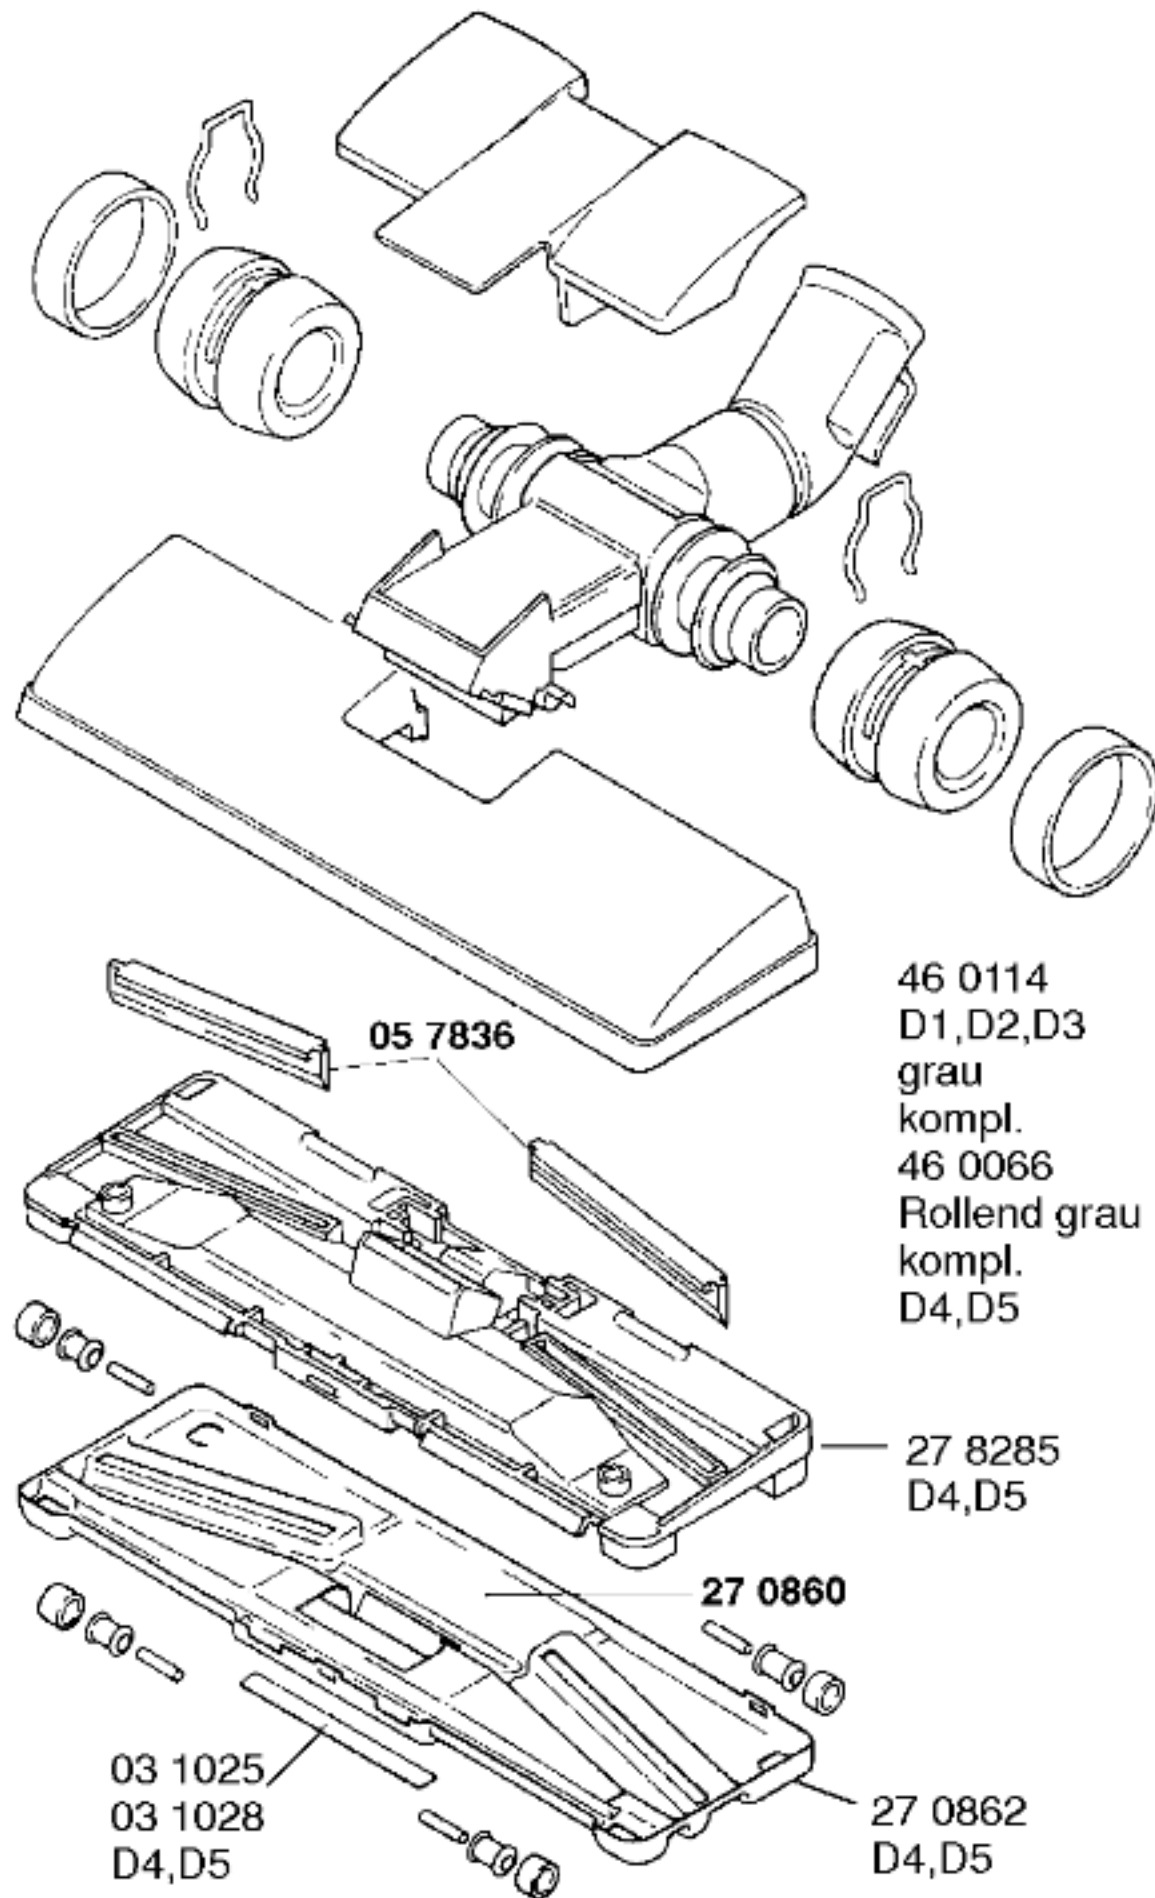

Ident - Nummern - Konstante
 3740

Gebrauchsanweisung
 51 4966
 (D,GB,NL,F,I,E,P,GR,
 DK,S,N,SF)
 51 5671
 D2
 (D)
 51 6146
 D4,D5
 (D)

Zubehör:
 Möbelpinsel
 BBZ21MP,grau
 Aufsteckschuh
 BBZ25AS, grau
 Turbodüse
 BBZ21TB, grau

Ident - Nummern - Konstante
 3740

46 0114
 D1,D2,D3
 grau
 kompl.
 46 0066
 Rollend grau
 kompl.
 D4,D5

27 8285
 D4,D5

27 0860

27 0862
 D4,D5

03 1025
 03 1028
 D4,D5

03 0237

46 0104
 grau

05 7835

08 6706

03 1341

02 8399

45 0140

46 0096
 grau

46 0061
 grau