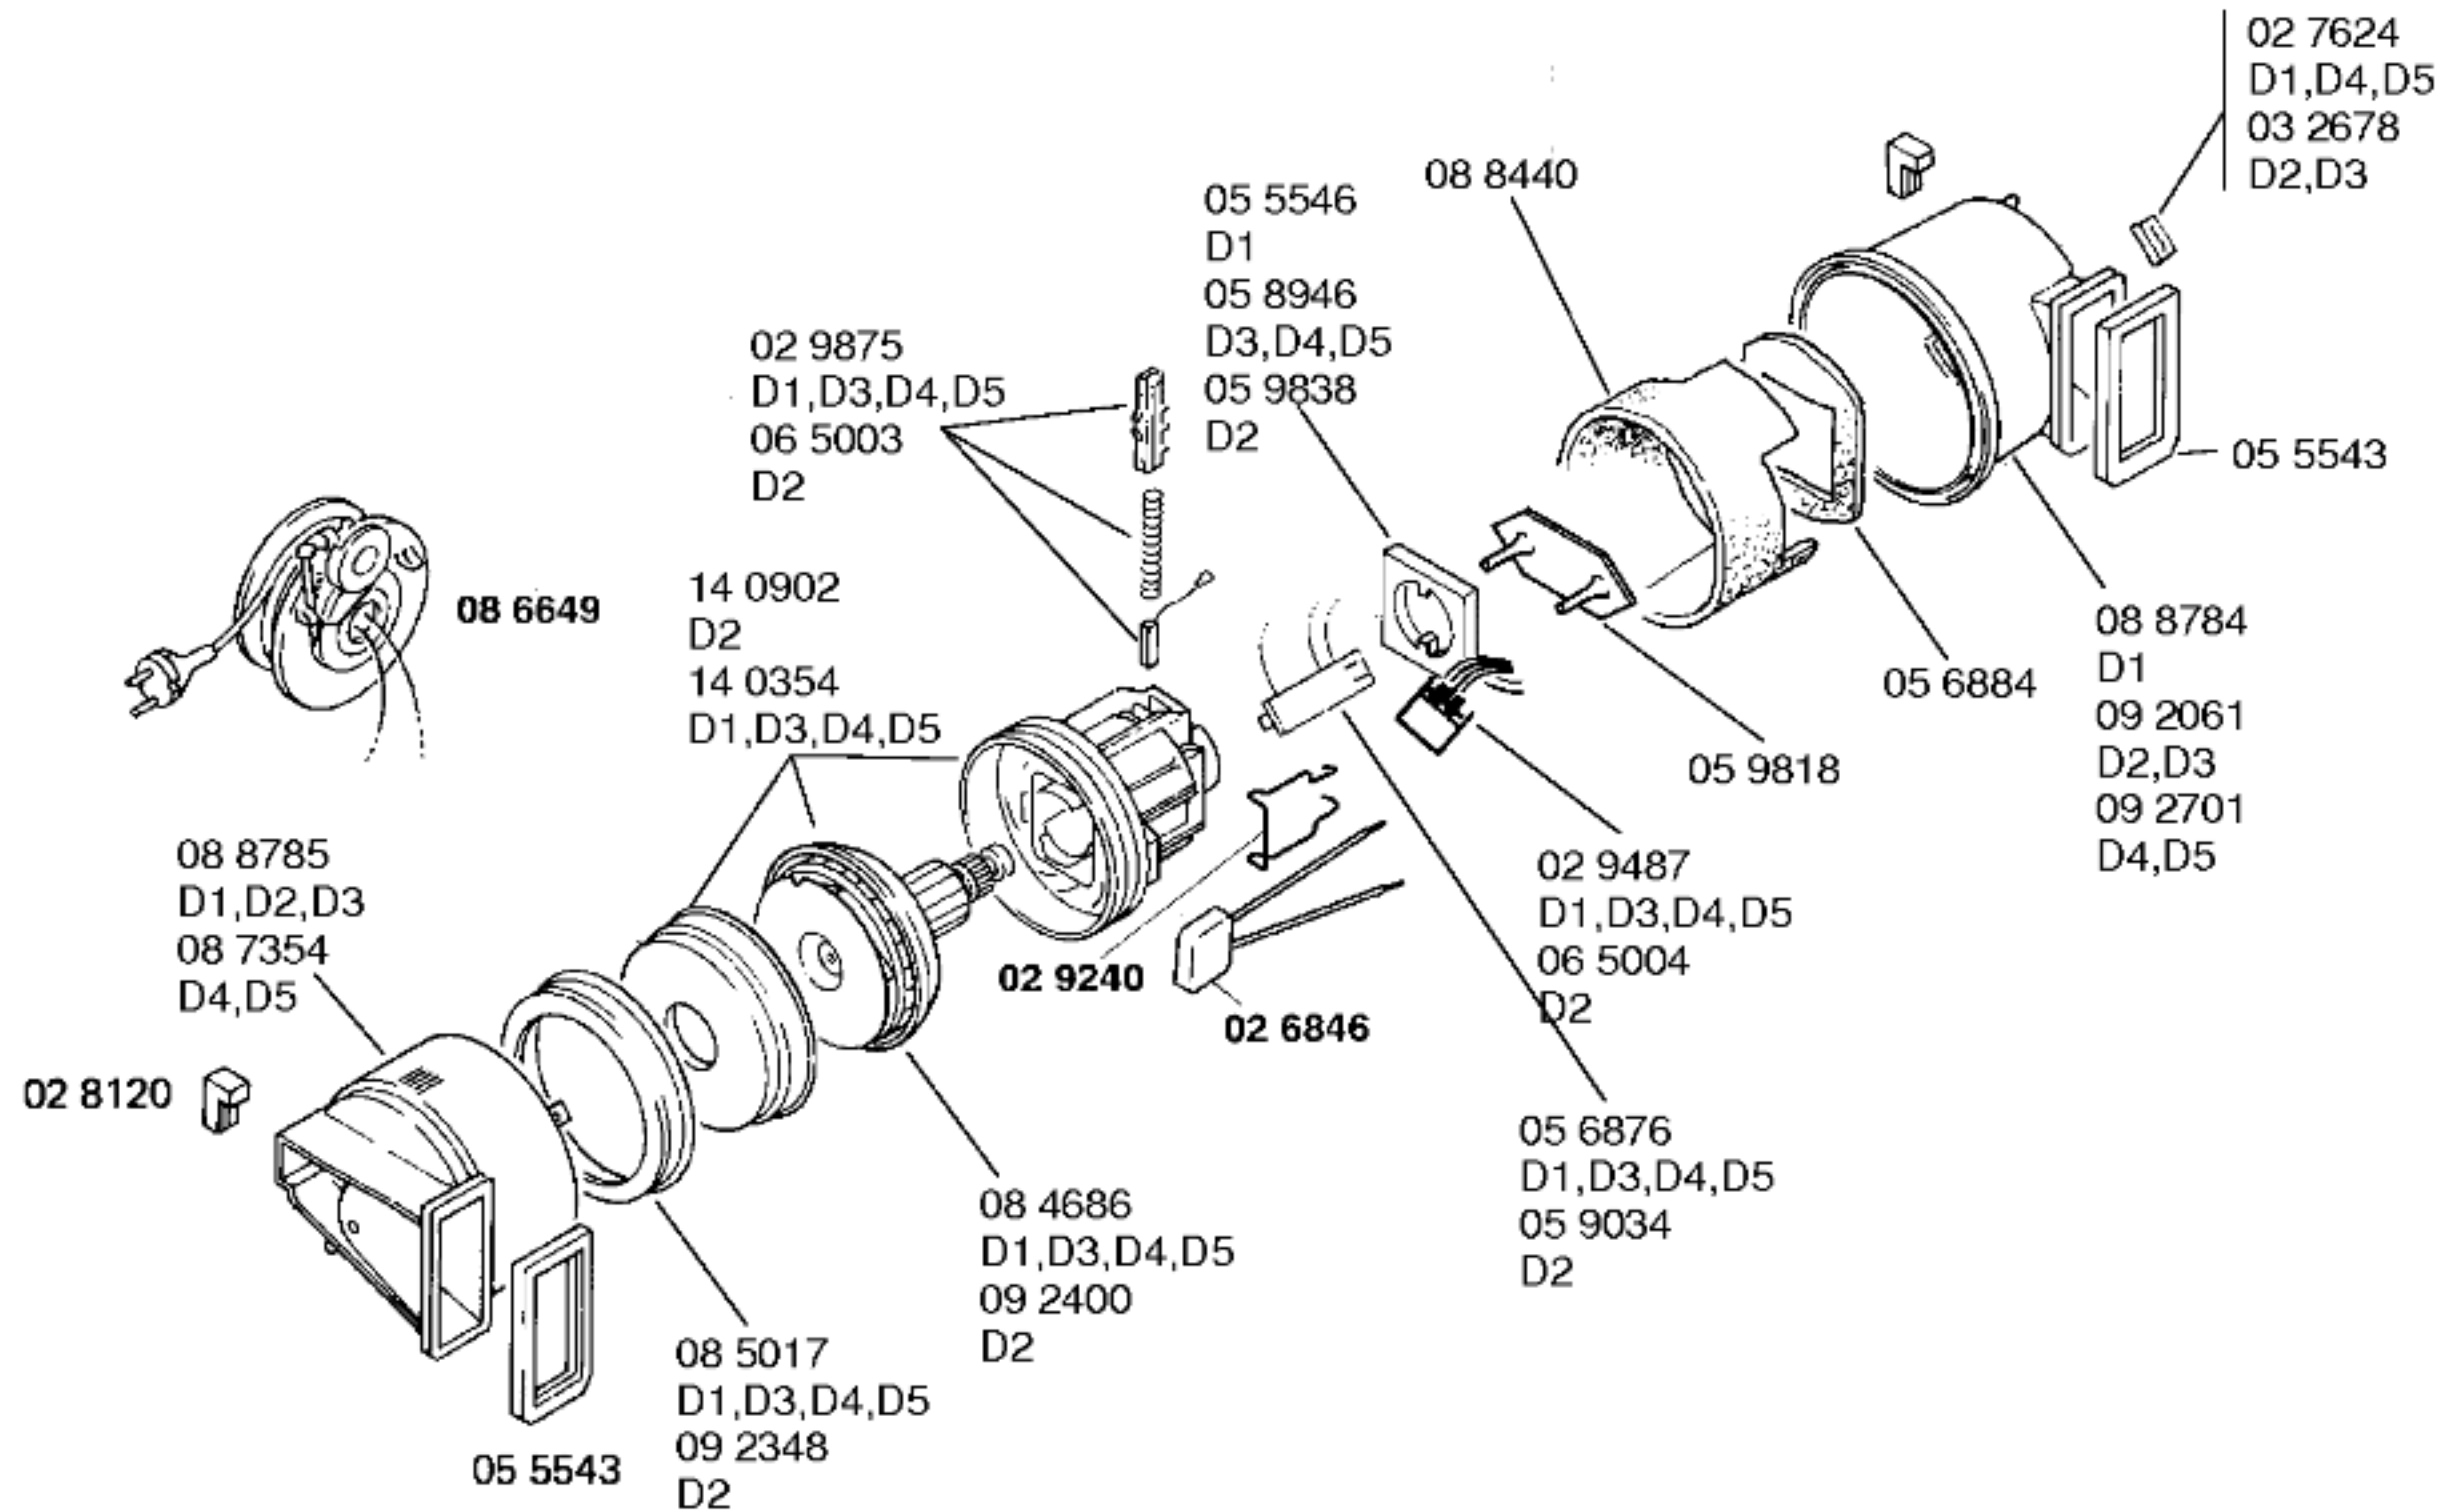

Ident - Nummern - Konstante
 3740

Gebrauchsanweisung
 51 4966
 (D,GB,NL,F,I,E,P,GR,
 DK,S,N,SF)
 51 5671
 D2
 (D)
 51 6146
 D4,D5
 (D)

Zubehör:
 Möbelpinsel
 BBZ21MP,grau
 Aufsteckschuh
 BBZ25AS, grau
 Turbodüse
 BBZ21TB, grau

Ident - Nummern - Konstante
 3740

46 0114
 D1,D2,D3
 grau
 kompl.
 46 0066
 Rollend grau
 kompl.
 D4,D5

27 8285
 D4,D5

27 0860

27 0862
 D4,D5

03 1025
 03 1028
 D4,D5

03 0237

46 0104
 grau

05 7835

08 6706

03 1341

02 8399

45 0140

46 0096
 grau

46 0061
 grau