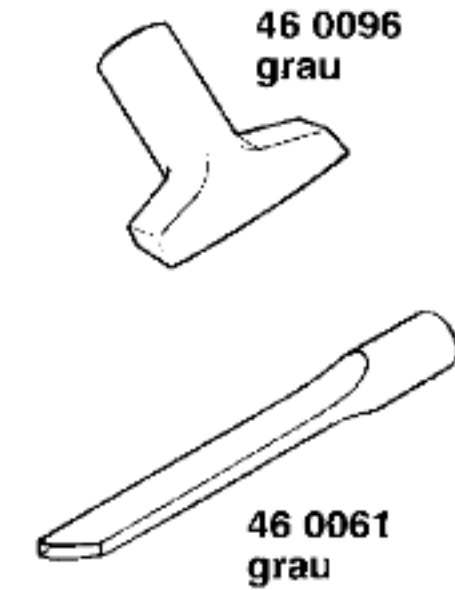

Ident - Nummern - Konstante
 3740

Gebrauchsanweisung
 51 4966
 (D,GB,NL,F,I,E,P,GR,
 DK,S,N,SF)
 51 5671
 D2
 (D)
 51 6146
 D4,D5
 (D)

Zubehör:
 Möbelpinsel
 BBZ21MP,grau
 Aufsteckschuh
 BBZ25AS, grau
 Turbodüse
 BBZ21TB, grau

Ident - Nummern - Konstante
 3740

46 0114
 D1,D2,D3
 grau
 kompl.
 46 0066
 Rollend grau
 kompl.
 D4,D5

27 8285
 D4,D5

27 0860

27 0862
 D4,D5

03 1025
 03 1028
 D4,D5

03 0237

46 0104
 grau

05 7835

08 6706

03 1341

02 8399

45 0140

46 0096
 grau

46 0061
 grau