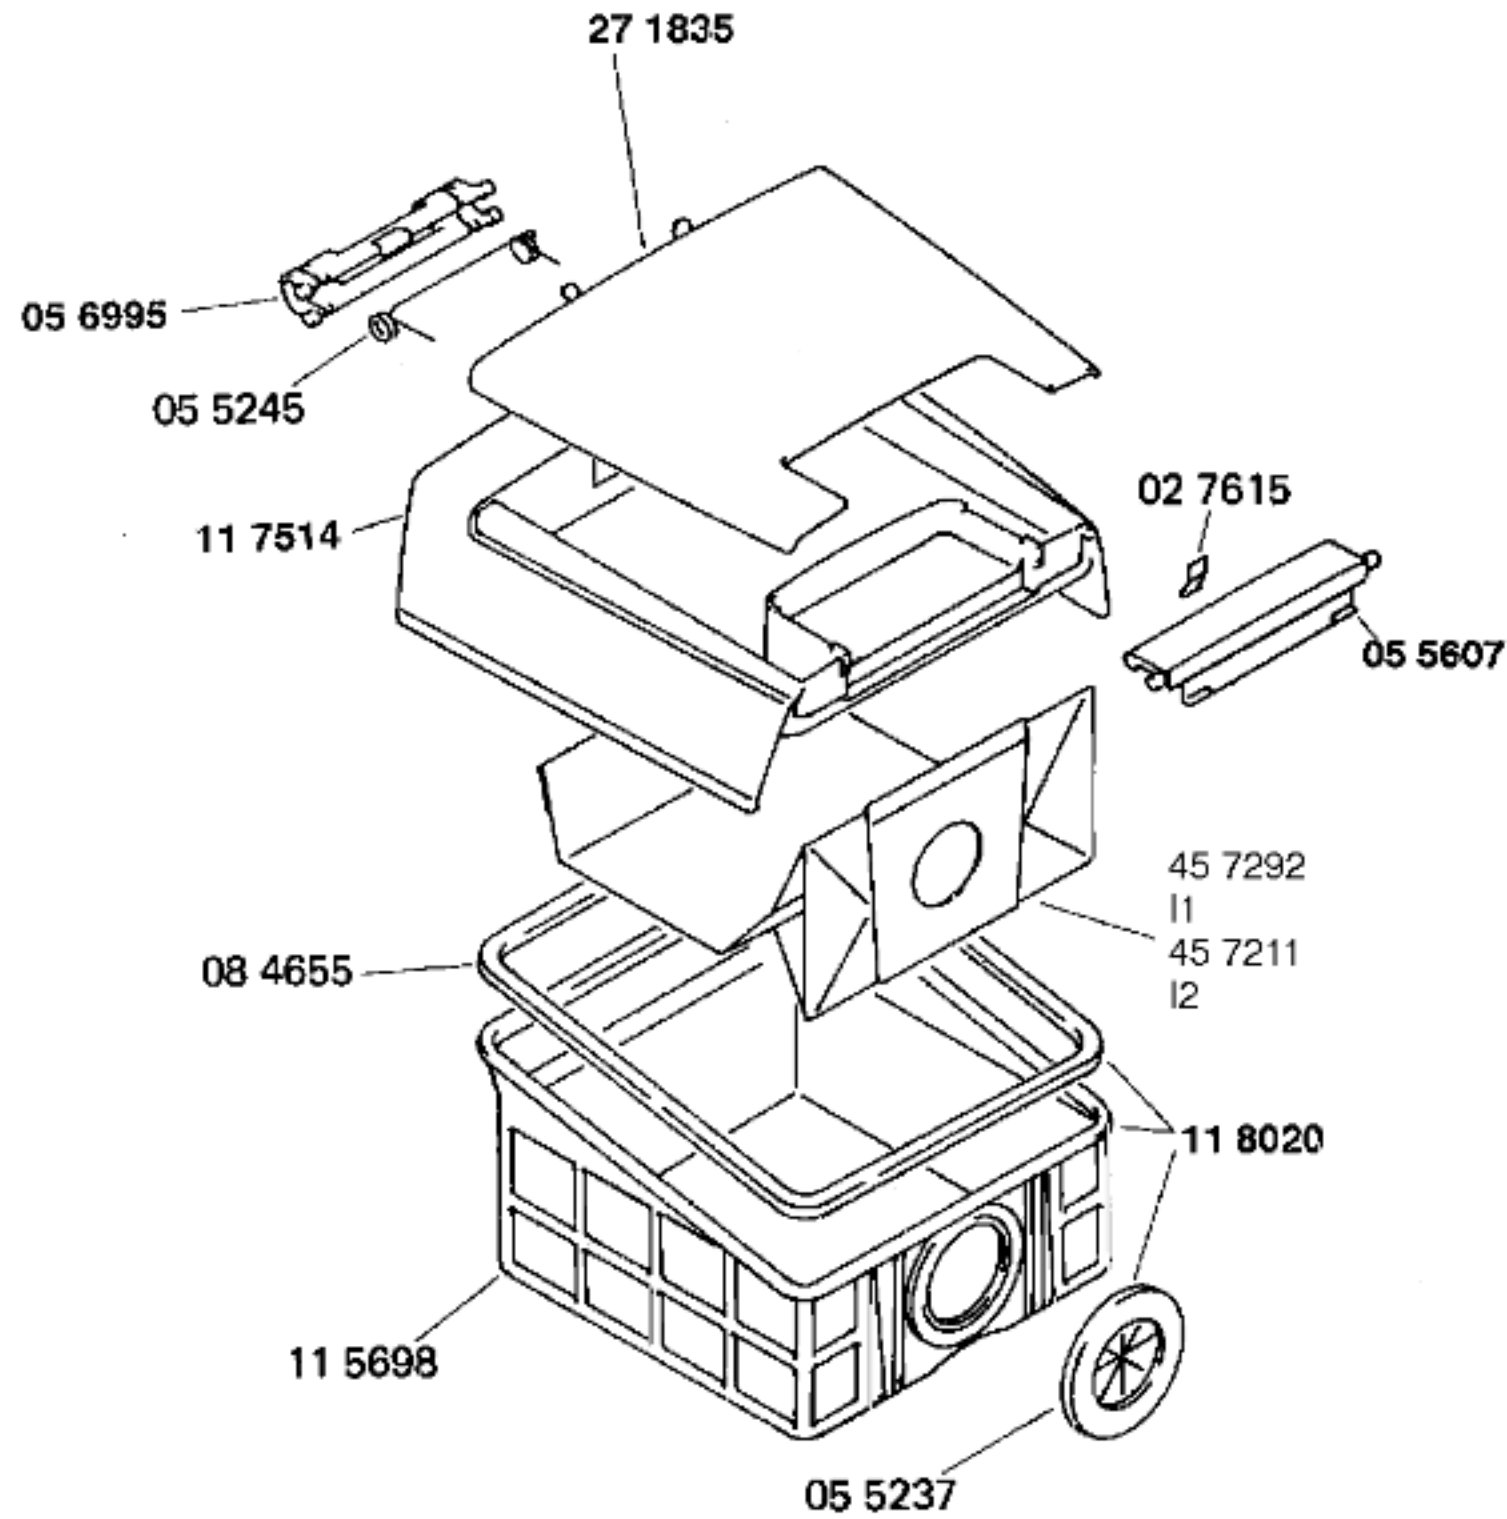

Ident - Nummern - Konstante
 3740

Gebrauchsanweisungen
 51 4390 I1
 51 5416 I2,I3,I4
 (GB,F,I,DK,N,SF,S,GR,P)

- 1) 05 5235
- 2) 05 5239
- 3) 03 0896
- I1
- 05 9411 I2,I3,I4

Zubehör:

Turbodüse
 BBZ21TB,grau

Ident - Nummern - Konstante
 3740

- 1) 02 7593
05 9656
I4
- 2) 03 0093
I1,I2
06 5004
I3
- 3) 08 4686
I1
08 5198
I2

Ident - Nummern - Konstante
 3740