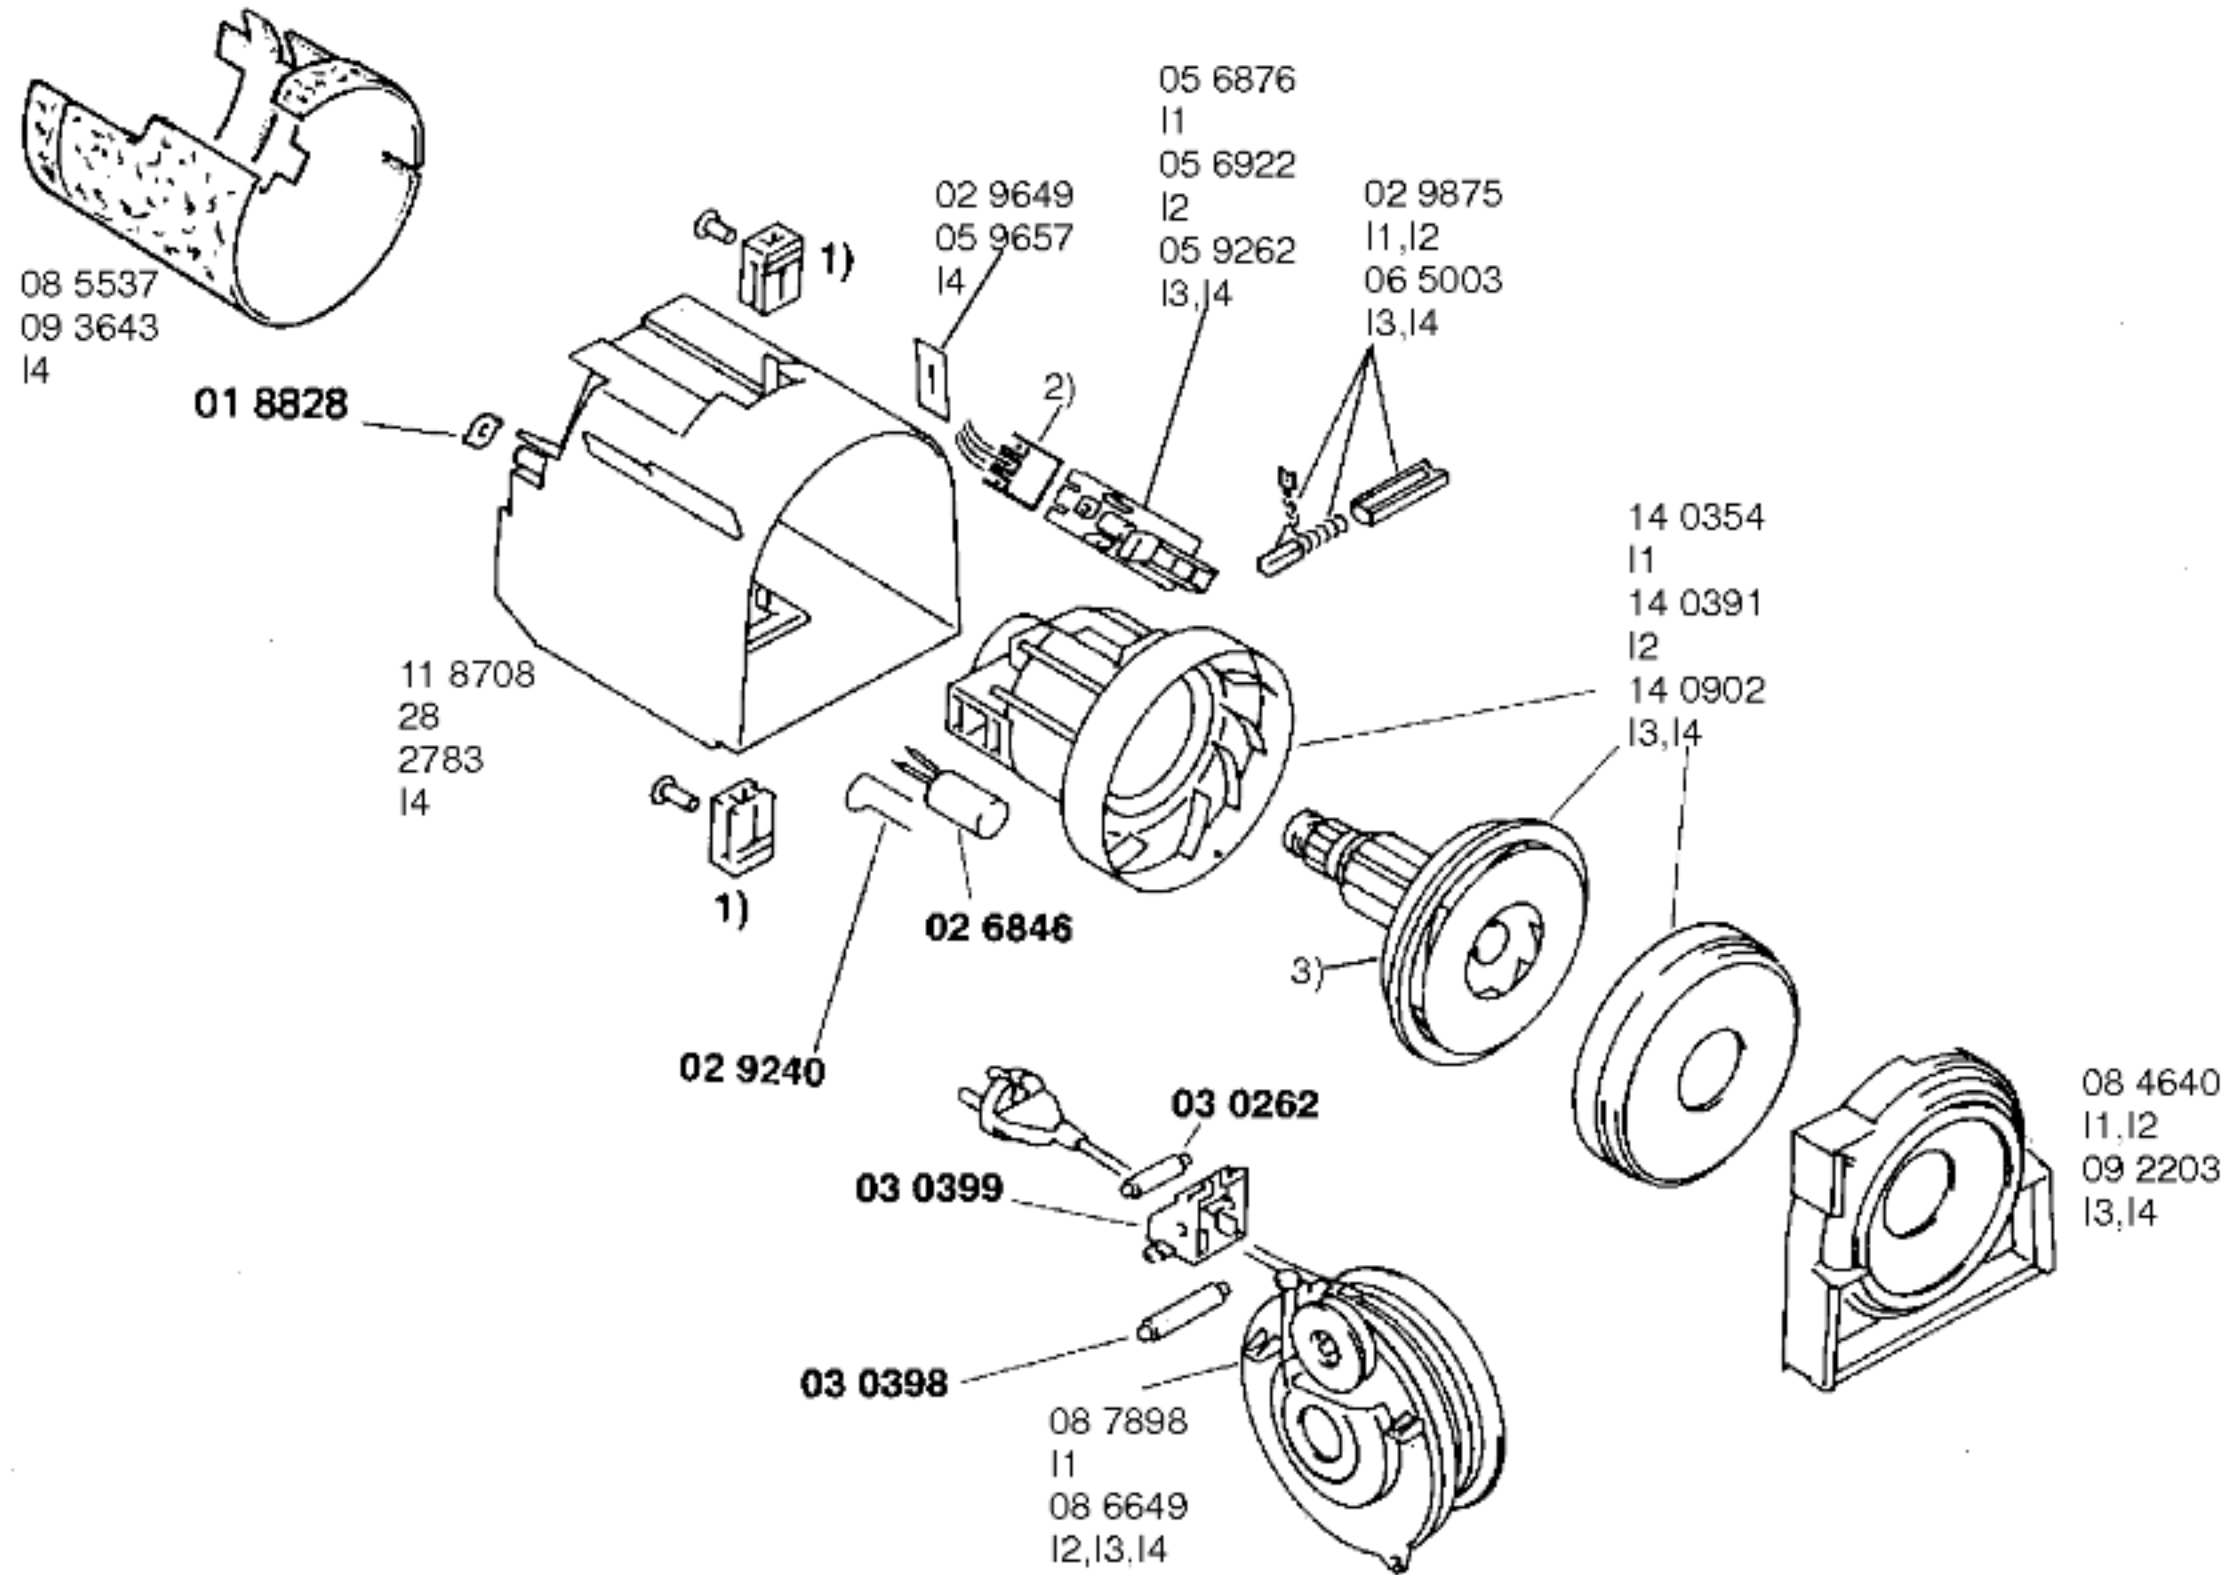

Ident - Nummern - Konstante
 3740

Gebrauchsanweisungen
 51 4390 I1
 51 5416 I2,I3,I4
 (GB,F,I,DK,N,SF,S,GR,P)

- 1) 05 5235
- 2) 05 5239
- 3) 03 0896
- I1
- 05 9411 I2,I3,I4

Zubehör:

Turbodüse
 BBZ21TB,grau

Ident - Nummern - Konstante
 3740

- 1) 02 7593
05 9656
I4
- 2) 03 0093
I1,I2
06 5004
I3
- 3) 08 4686
I1
08 5198
I2

Ident - Nummern - Konstante
 3740