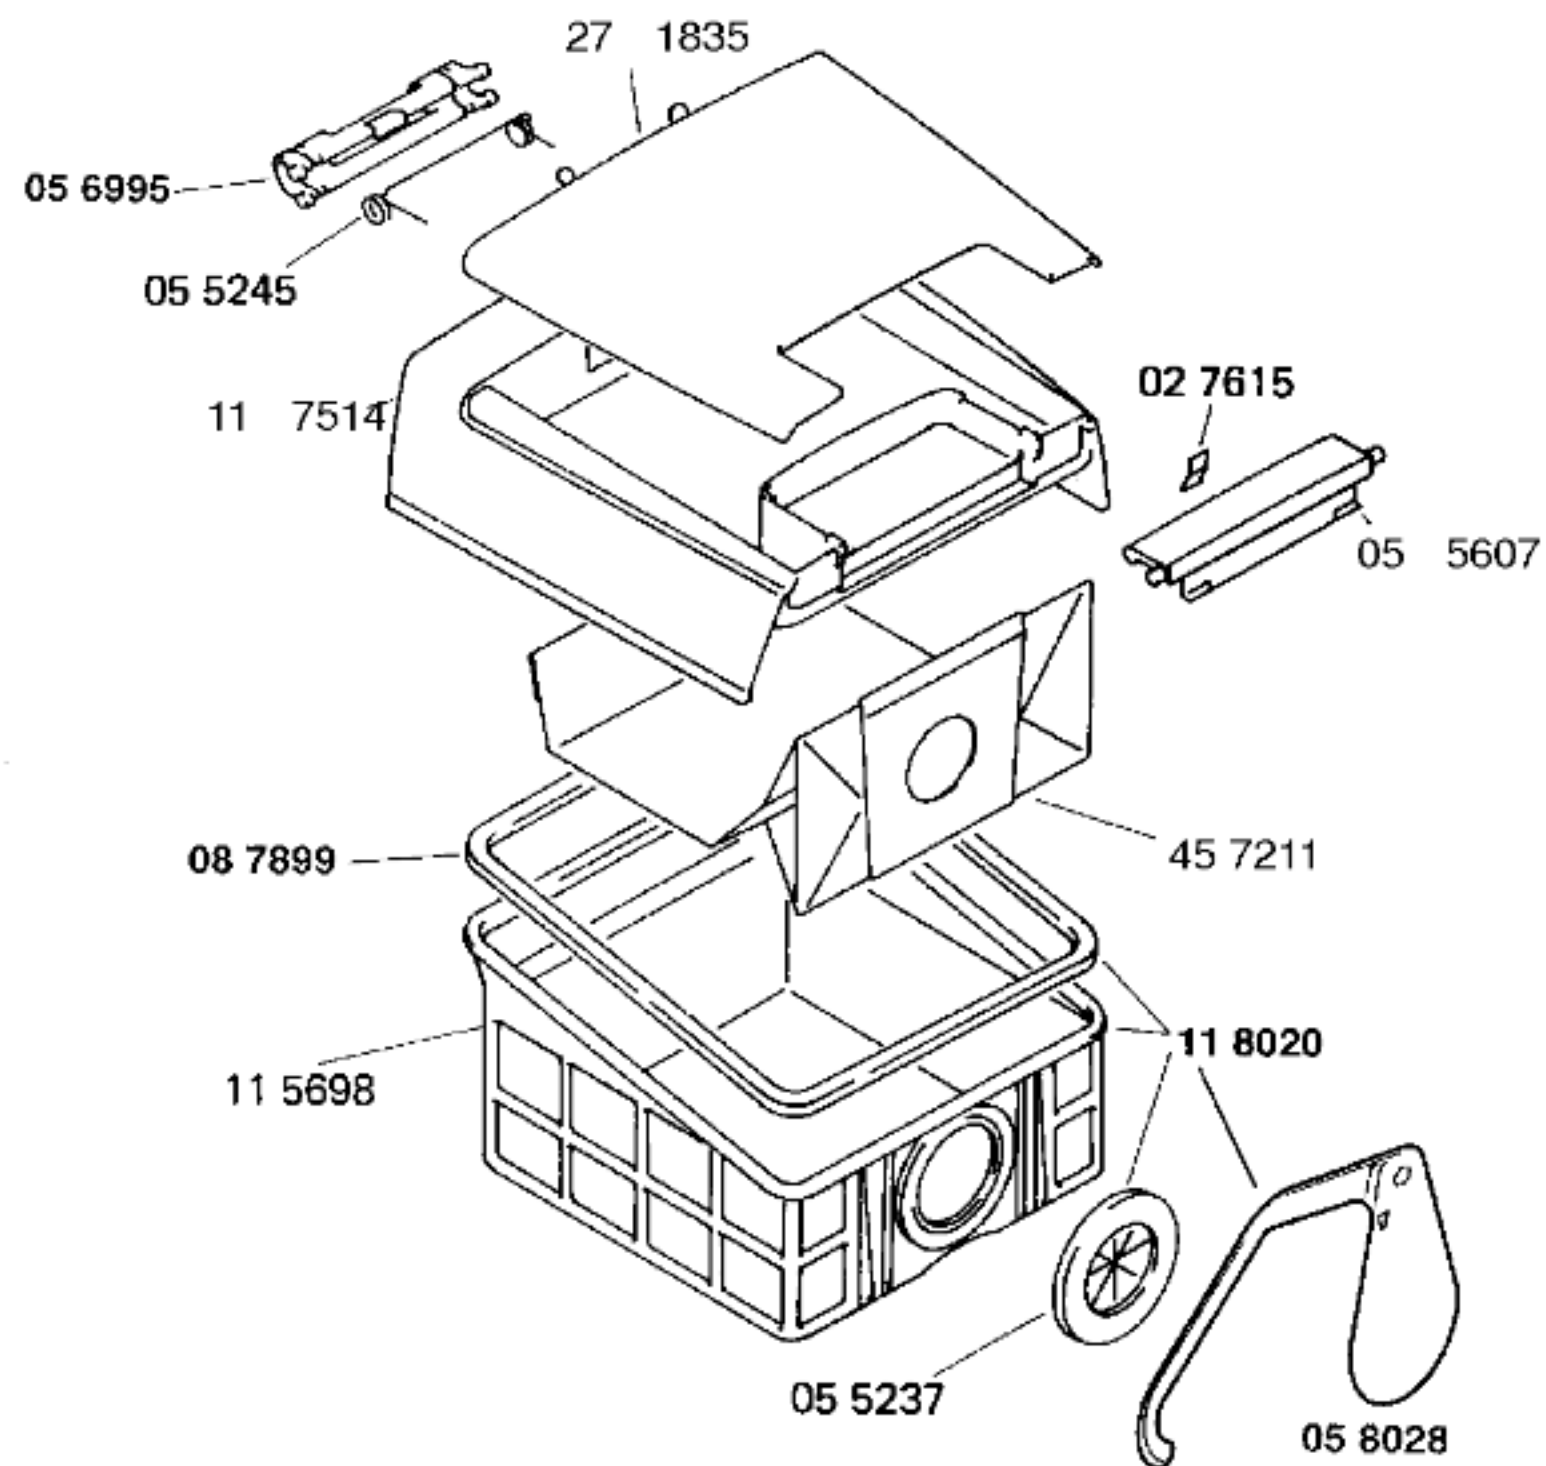

**BOSCH**

ALPHA31-BBS3114CH/03-CH1,weiß  
 ALPHA31-BBS3114CH/05-CH2,weiß  
 ALPHA31-BBS3114CH/06-CH3,weiß

BODENPFLEGEGERÄTE  
 Bodenstaubsauger

Ident - Nummern - Konstante  
 3740 ... ..

Gebrauchsanweisungen  
 51 5416  
 CH1,CH2  
 (D,GB,F,I,P,GR,DK,S,N,SF)  
 51 5417  
 CH3  
 (D,GB,F,I,P,GR,DK,S,N,SF)

1) 05 5235

Zubehör:

Aufsteckschuh  
 BBZ25AS grau

Turbodüse  
 BBZ21TB grau

**BOSCH**

ALPHA31-BBS3114CH/03-CH1,weiß  
ALPHA31-BBS3114CH/05-CH2,weiß  
ALPHA31-BBS3114CH/06-CH3,weiß

BODENPFLEGEGERÄTE  
Bodenstaubsauger