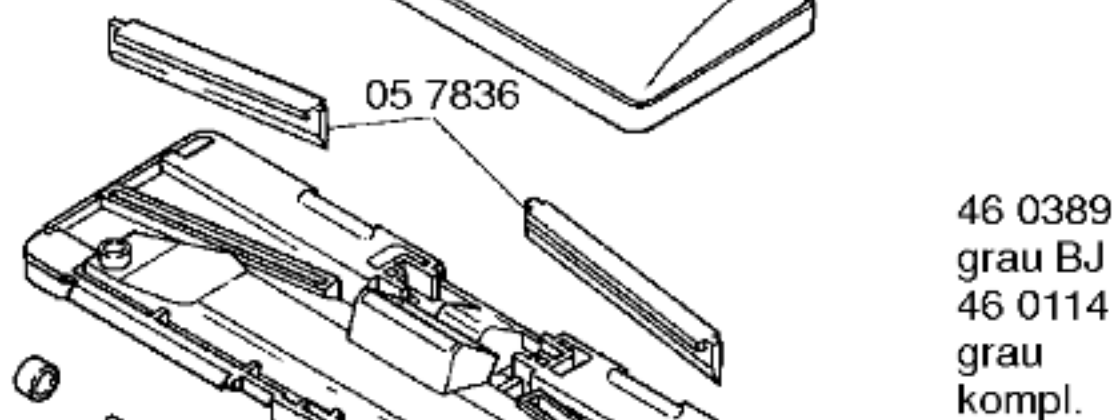

Ident - Nummern - Konstante
3740 ... ..

46 0053
grau

46 0057
grau
46 0388
grau BJ