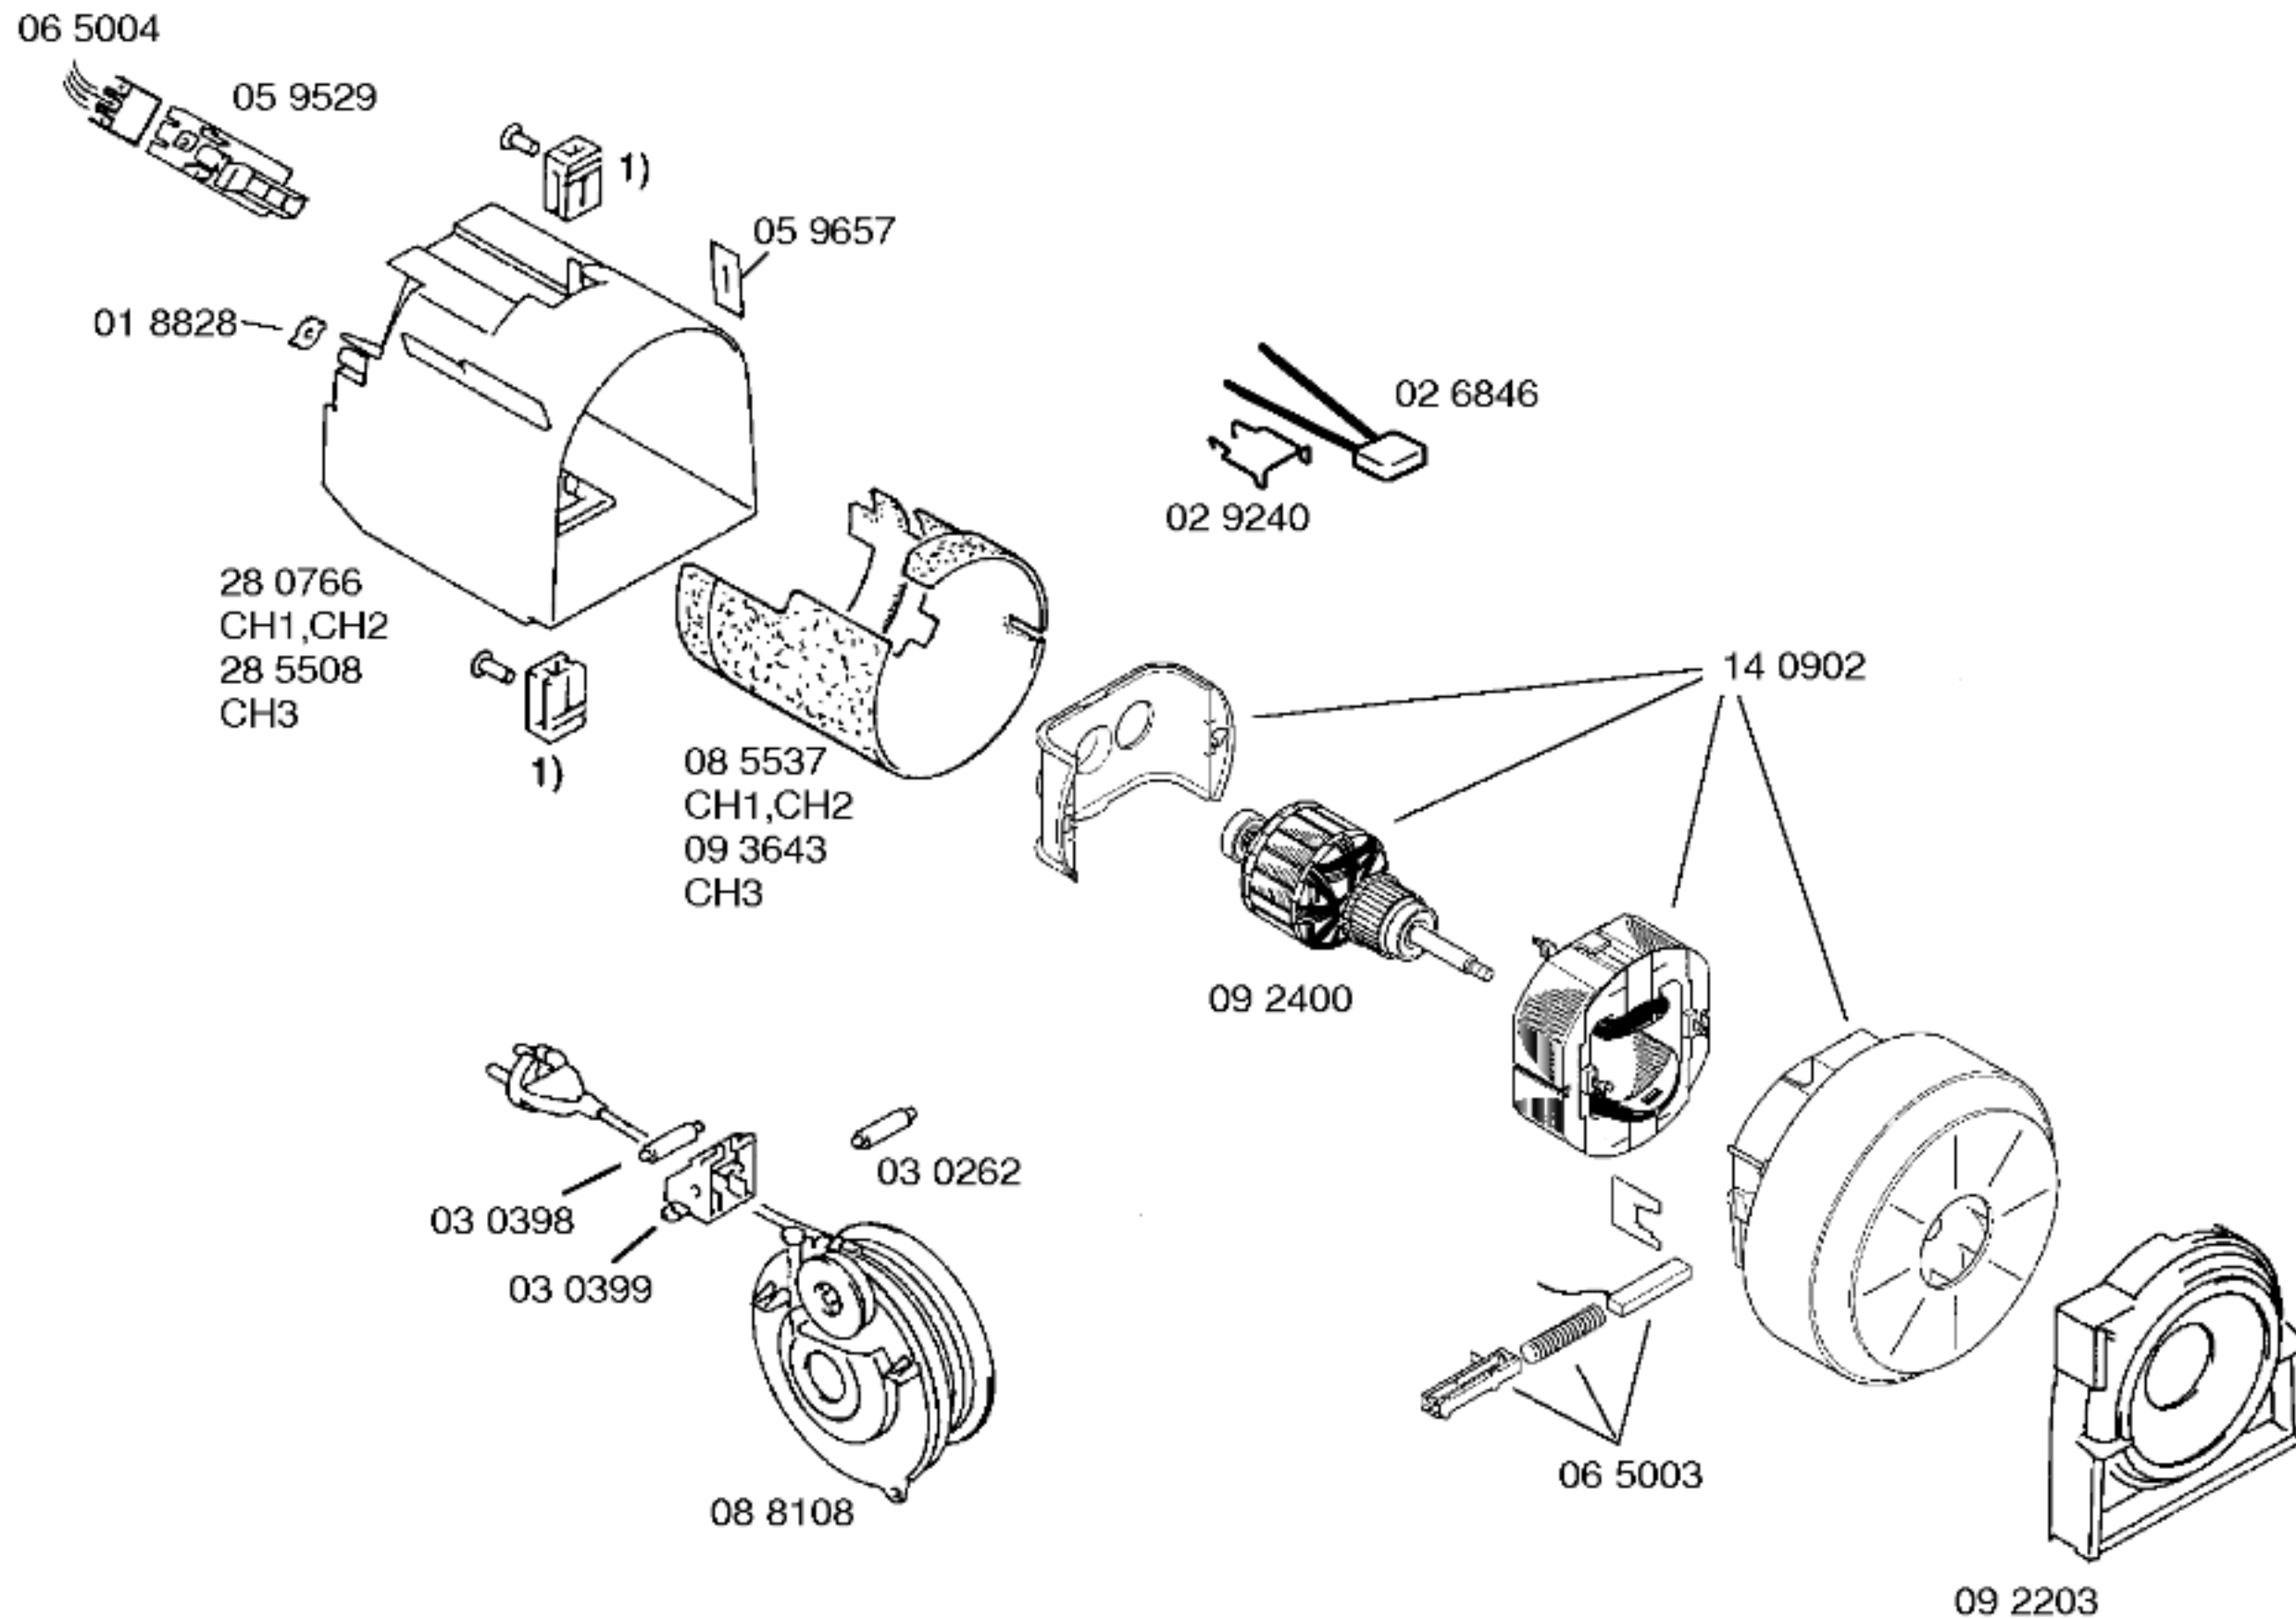

**BOSCH**

ALPHA31-BBS3114CH/03-CH1,weiß  
 ALPHA31-BBS3114CH/05-CH2,weiß  
 ALPHA31-BBS3114CH/06-CH3,weiß

BODENPFLEGEGERÄTE  
 Bodenstaubsauger

Ident - Nummern - Konstante  
 3740 ... ..

Gebrauchsanweisungen  
 51 5416  
 CH1,CH2  
 (D,GB,F,I,P,GR,DK,S,N,SF)  
 51 5417  
 CH3  
 (D,GB,F,I,P,GR,DK,S,N,SF)

1) 05 5235

Zubehör:

Aufsteckschuh  
 BBZ25AS grau

Turbodüse  
 BBZ21TB grau

**BOSCH**

ALPHA31-BBS3114CH/03-CH1,weiß  
ALPHA31-BBS3114CH/05-CH2,weiß  
ALPHA31-BBS3114CH/06-CH3,weiß

BODENPFLEGEGERÄTE  
Bodenstaubsauger

Ident - Nummern - Konstante  
3740 .. .. .

1) 05 9656

Ident - Nummern - Konstante  
 3740 ... ..

46 0053  
 grau

46 0057  
 grau  
 46 0388  
 grau BJ