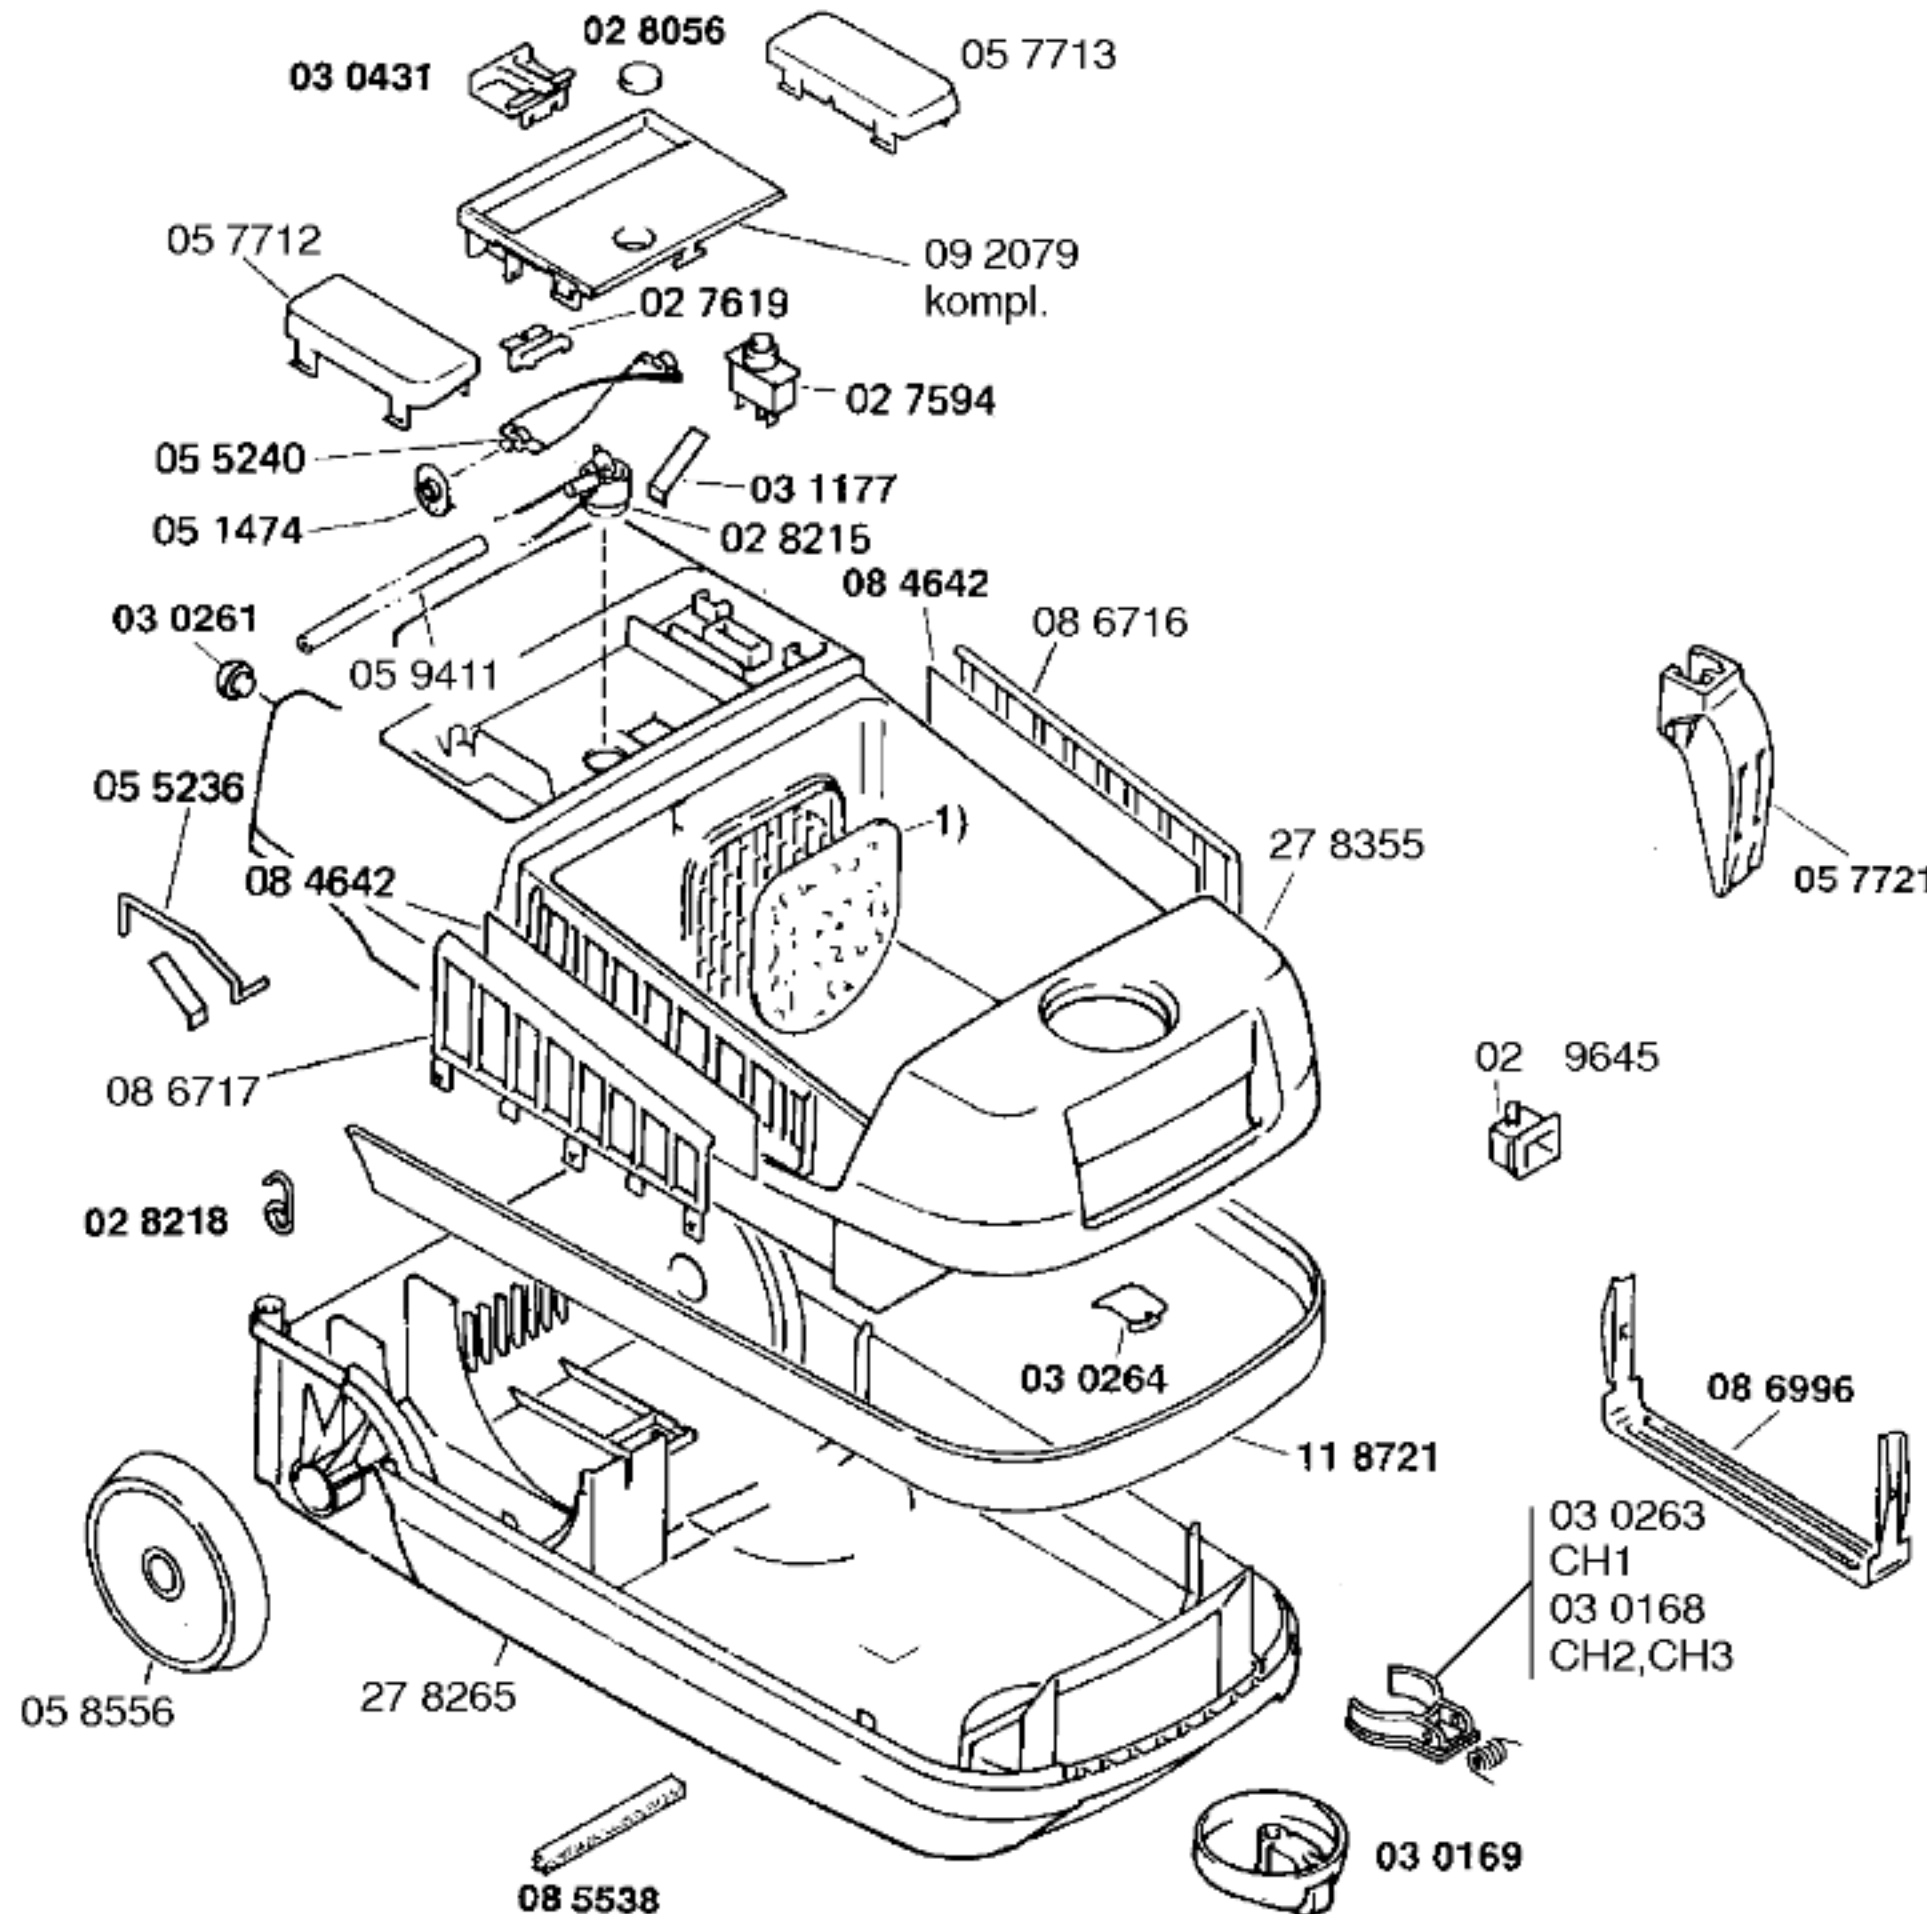

**BOSCH**

ALPHA31-BBS3114CH/03-CH1,weiß  
 ALPHA31-BBS3114CH/05-CH2,weiß  
 ALPHA31-BBS3114CH/06-CH3,weiß

BODENPFLEGEGERÄTE  
 Bodenstaubsauger

Ident - Nummern - Konstante  
 3740 ... ..

Gebrauchsanweisungen  
 51 5416  
 CH1,CH2  
 (D,GB,F,I,P,GR,DK,S,N,SF)  
 51 5417  
 CH3  
 (D,GB,F,I,P,GR,DK,S,N,SF)

1) 05 5235

Zubehör:

Aufsteckschuh  
 BBZ25AS grau

Turbodüse  
 BBZ21TB grau

**BOSCH**

ALPHA31-BBS3114CH/03-CH1,weiß  
ALPHA31-BBS3114CH/05-CH2,weiß  
ALPHA31-BBS3114CH/06-CH3,weiß

BODENPFLEGEGERÄTE  
Bodenstaubsauger

Ident - Nummern - Konstante  
3740 .. .. .

1) 05 9656

Ident - Nummern - Konstante  
 3740 ... ..

46 0053  
 grau

46 0057  
 grau  
 46 0388  
 grau BJ