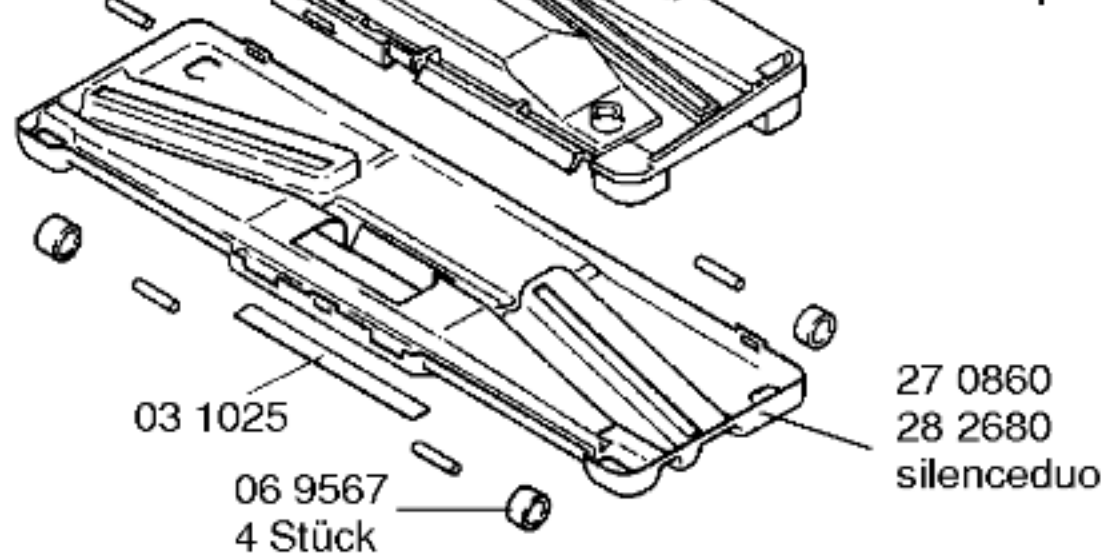

Ident - Nummern - Konstante
3740 ... ..

46 0053
grau

46 0057
grau
46 0388
grau BJ