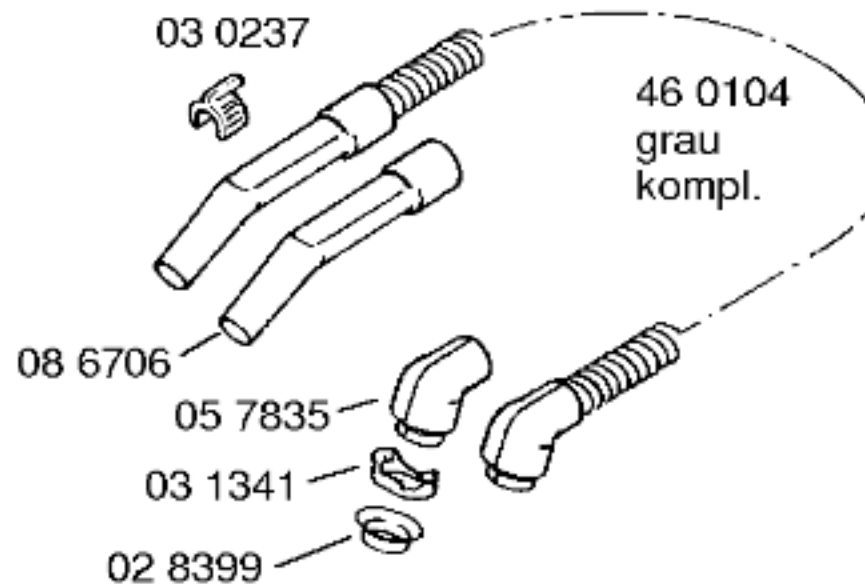

Ident - Nummern - Konstante
3740 ... ..

46 0053
grau

46 0057
grau
46 0388
grau BJ