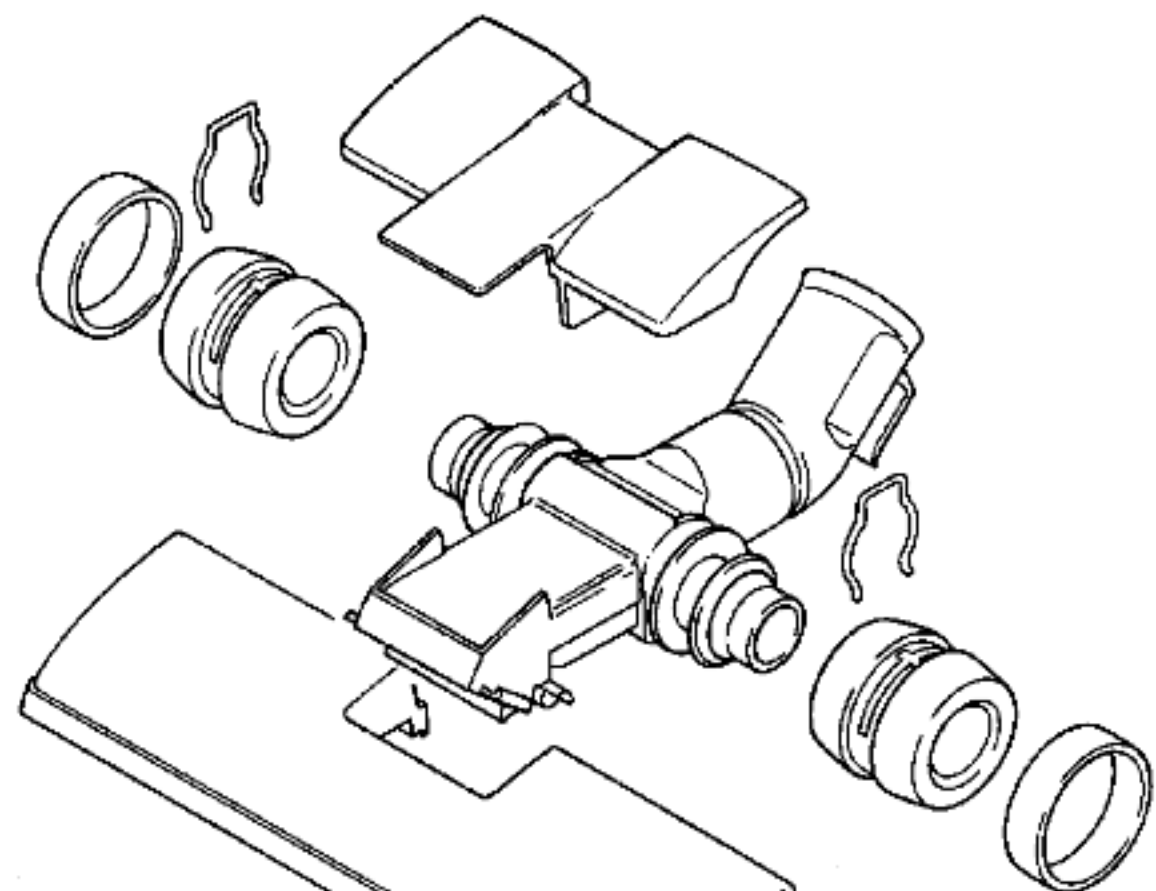

Ident - Nummern - Konstante
3740 ... ..

46 0053
grau

46 0057
grau
46 0388
grau BJ