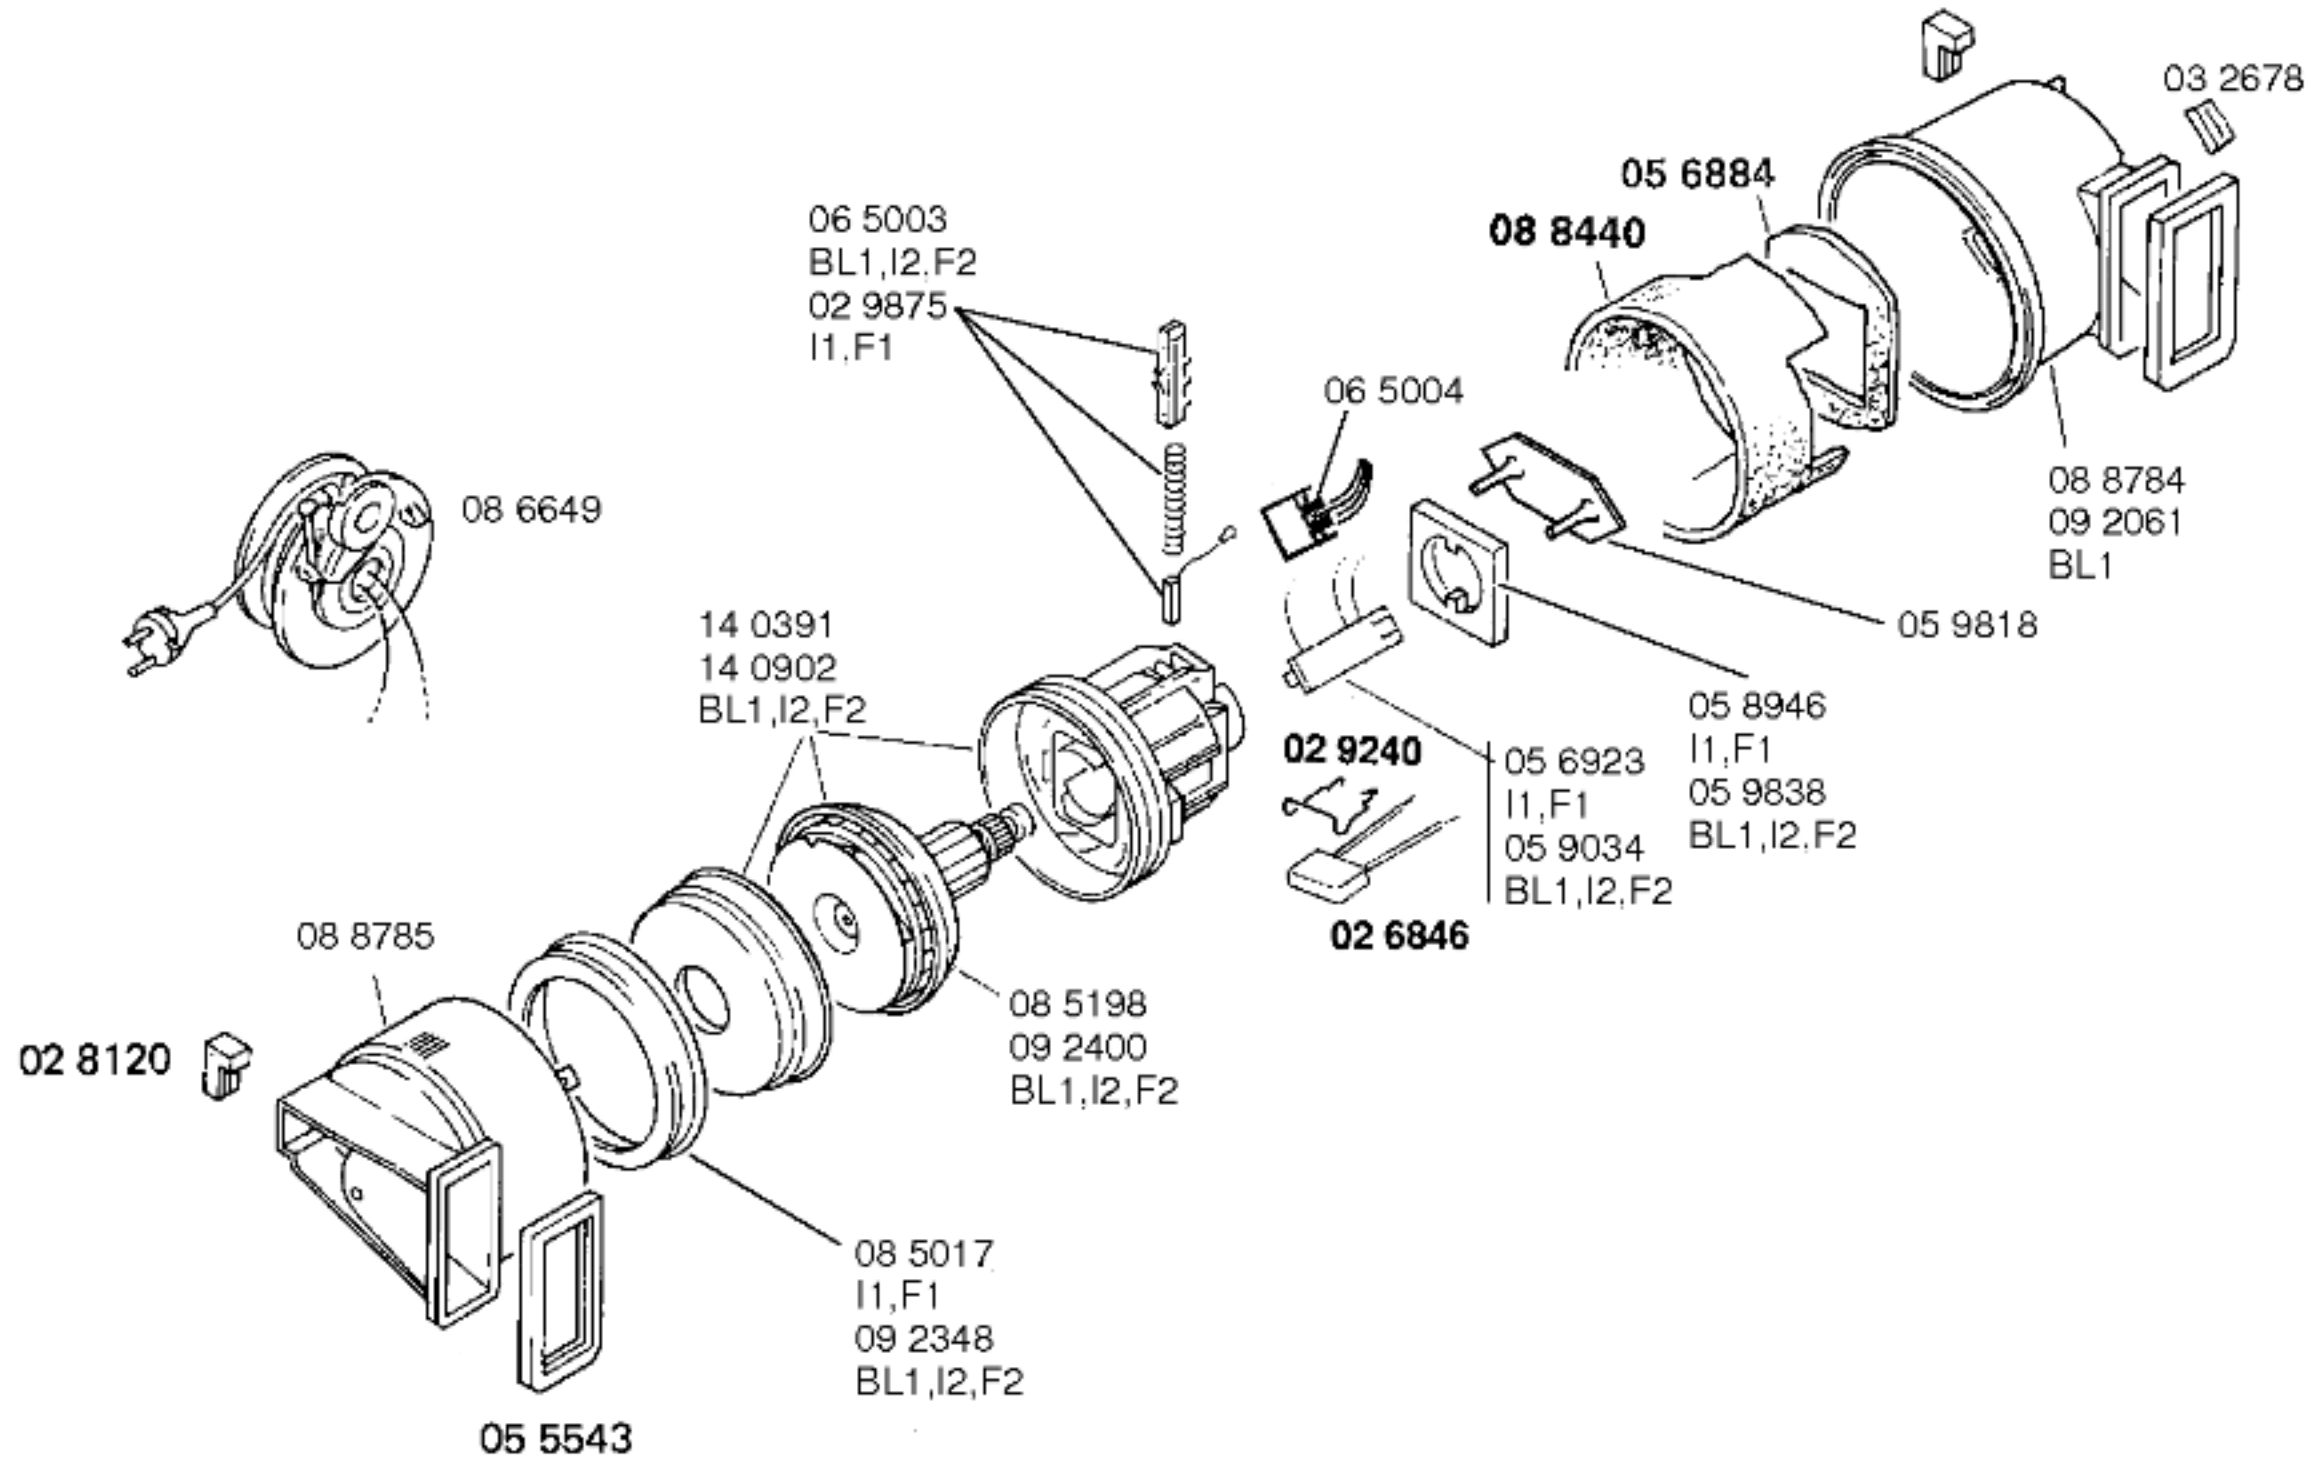

Ident - Nummern - Konstante
 3740

Gebrauchsanweisung
 51 4966
 I1
 (D,GB,F,I,NL,DK,N,S,SF,E,
 P,GR)
 51 4148
 F1,BL1
 (D,GB1,F,I,NL,DK,N,S,SF)
 51 5553
 I2,F2
 (D,GB,F,I,NL,DK,N,S,SF,E,
 P,GR)

Zubehör:
 Turbodüse
 BBZ21TB,grau
 Möbelpinsel
 BBZ21MP,grau
 Aufsteckschuh
 BBZ25AS,grau

Ident - Nummern - Konstante
 3740