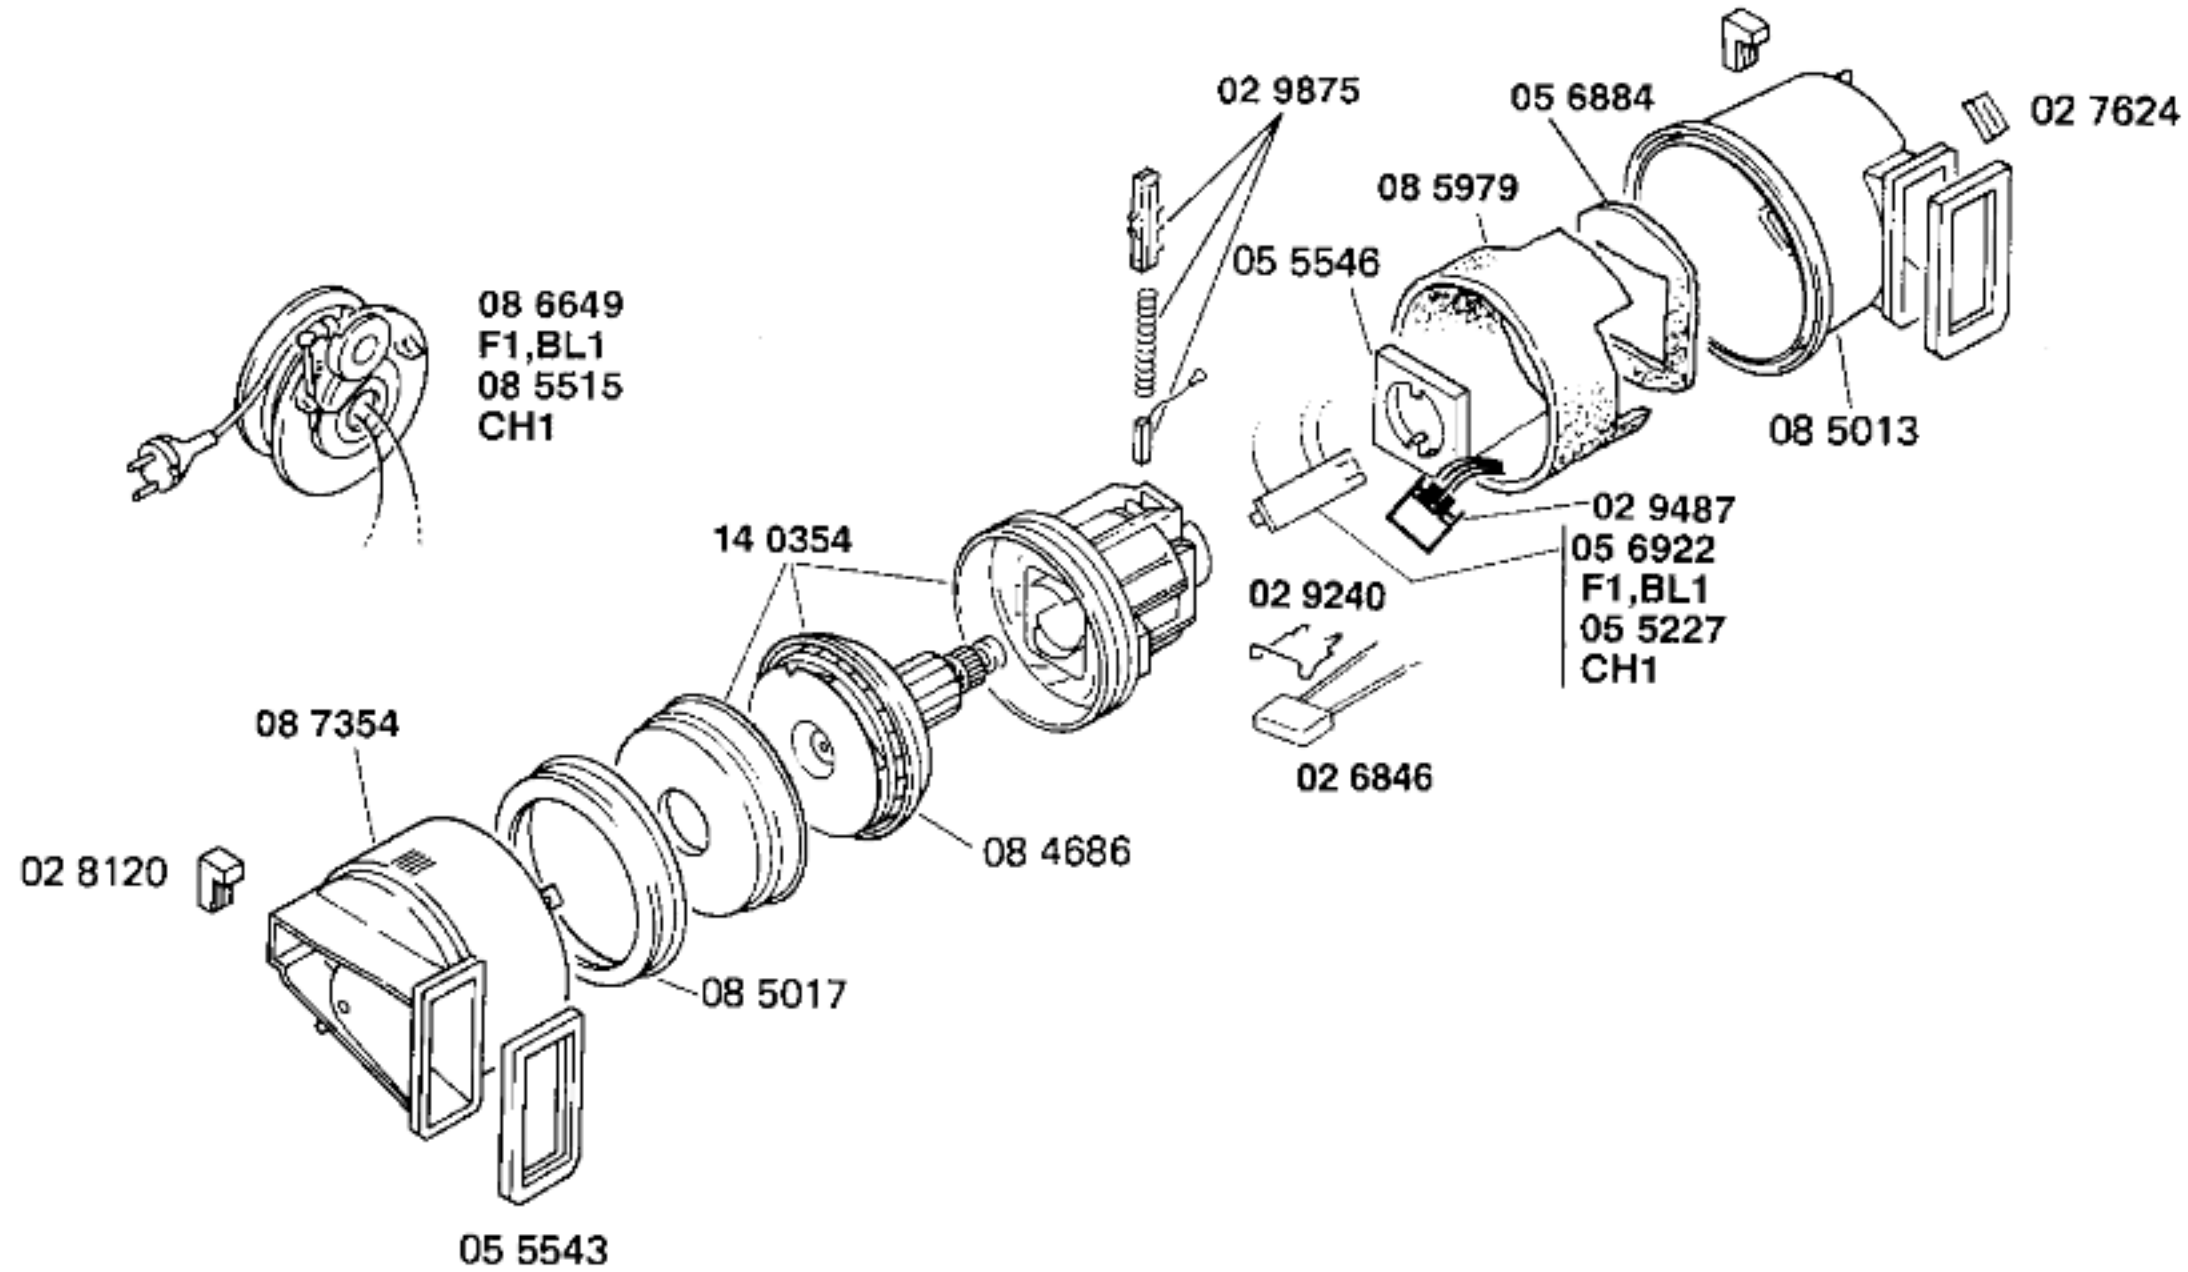

Ident – Nummern – Konstante
3740

BOSCH

ALPHA 21 – BBS2122FF–F1, engl.–rot
BBS2161CH/01–CH1, seidengrau
BBS2131BL/01–BL1, grau

BODENPFLEGEGERÄTE
Bodenstaubsauger

Ident – Nummern – Konstante
3740

46 0114
grau
F1, BL1
46 0114
schwarz
CH1

03 0237
F1, BL1
02 7109
CH1

08 6706
F1, BL1
08 0857
CH1

46 0104
grau
F1, BL1
46 0103
schwarz
CH1

05 7835
F1, BL1
05 7848
CH1

03 1341
02 8399

45 0140
F1, BL1

11 9315
CH1

46 0076
grau
F1, BL1
46 0123
schwarz
CH1