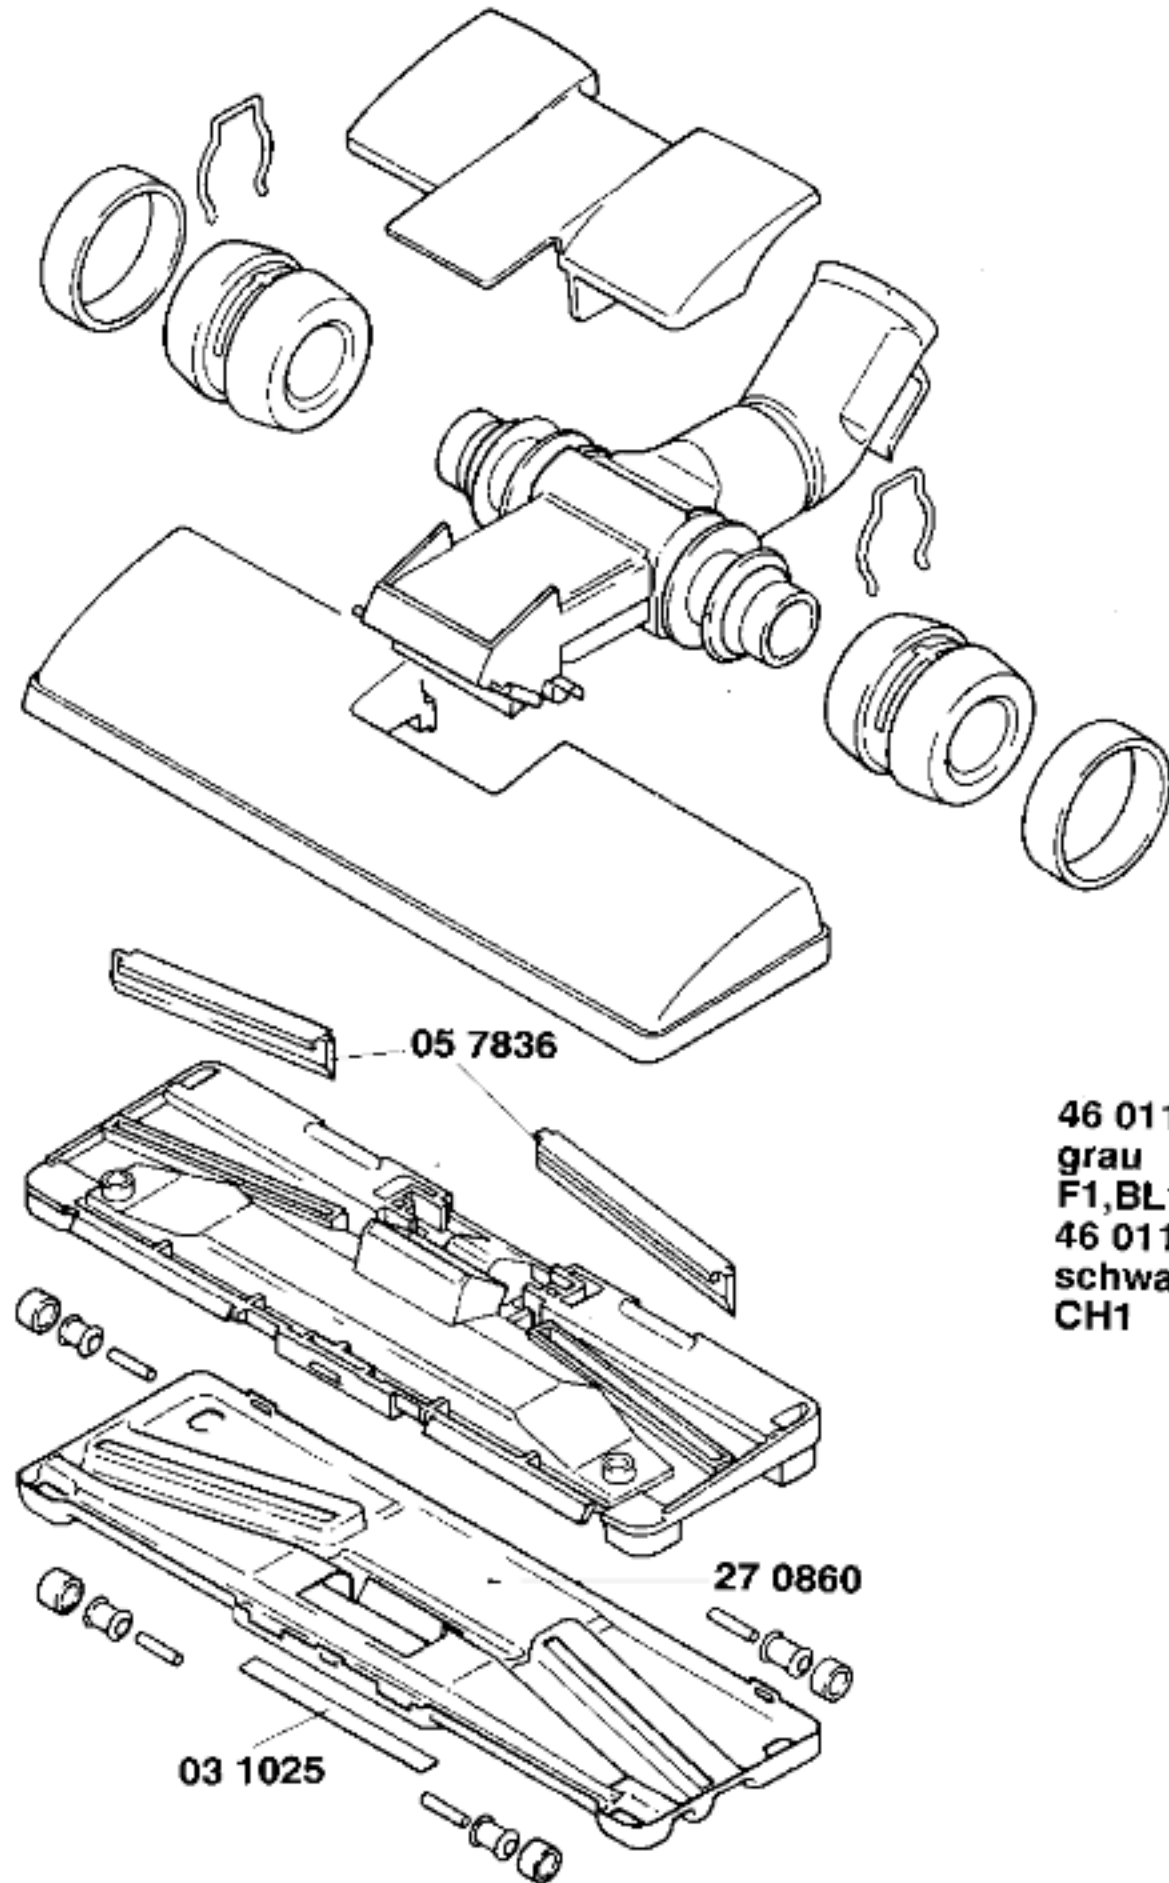

Ident – Nummern – Konstante
3740

BOSCH

ALPHA 21 – BBS2122FF–F1, engl.–rot
BBS2161CH/01–CH1, seidengrau
BBS2131BL/01–BL1, grau

BODENPFLEGEGERÄTE
Bodenstaubsauger

Ident – Nummern – Konstante
3740

46 0114
grau
F1, BL1
46 0114
schwarz
CH1

03 0237
F1, BL1
02 7109
CH1

08 6706
F1, BL1
08 0857
CH1

46 0104
grau
F1, BL1
46 0103
schwarz
CH1

05 7835
F1, BL1
05 7848
CH1

03 1341
02 8399

45 0140
F1, BL1

11 9315
CH1

46 0076
grau
F1, BL1
46 0123
schwarz
CH1