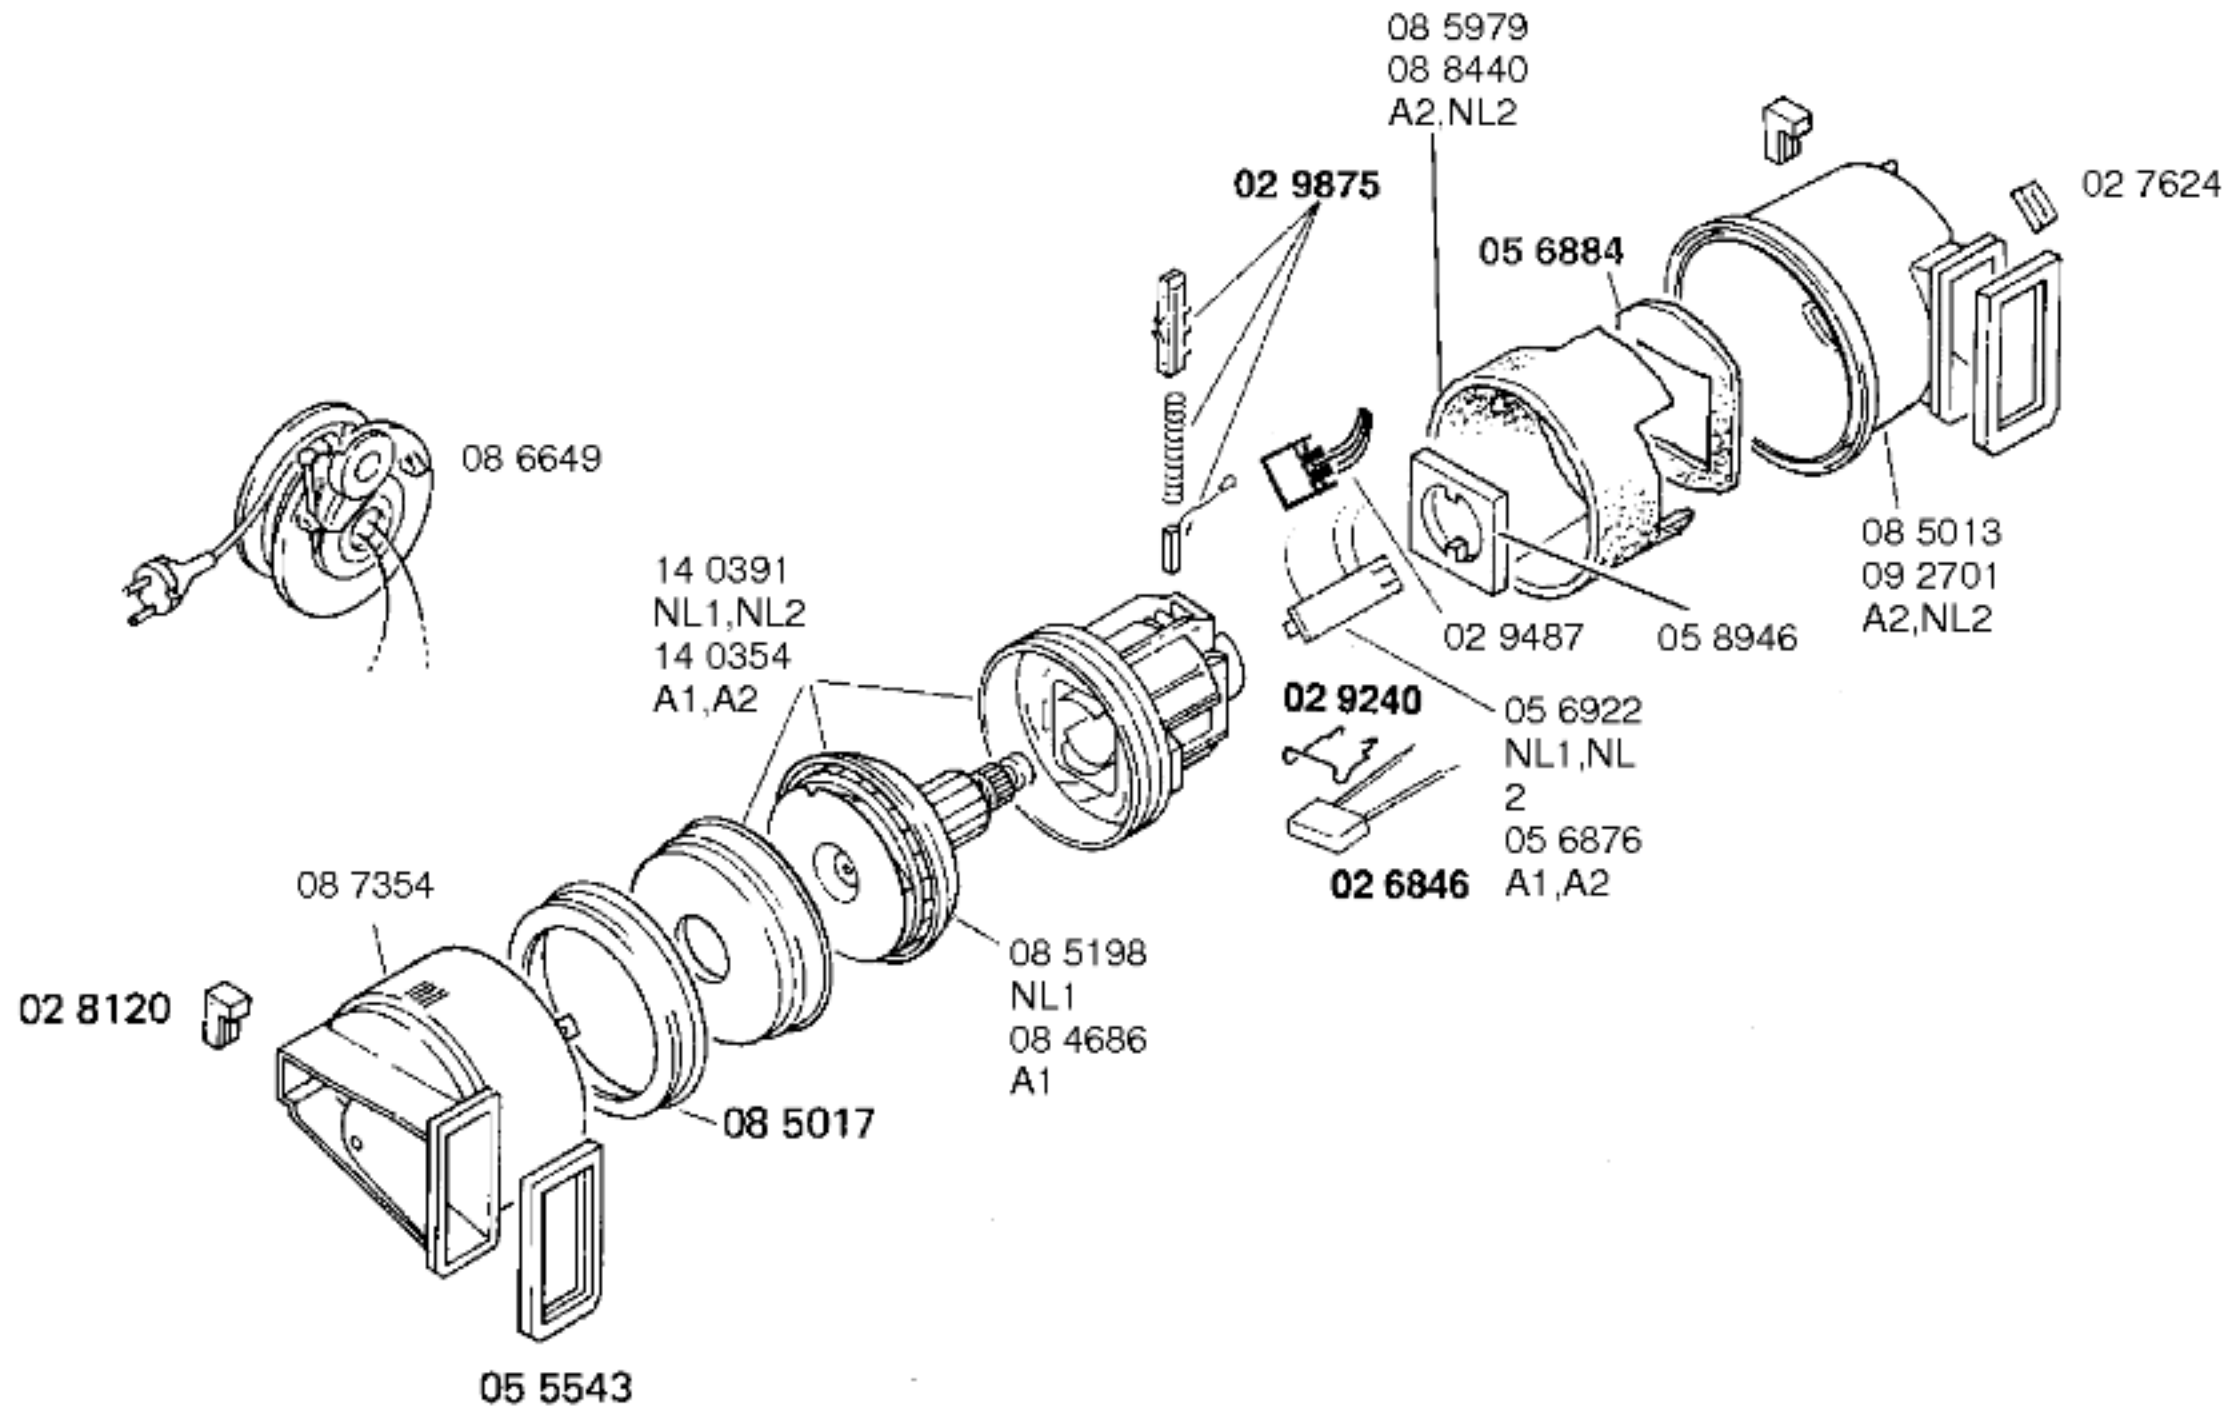

Ident - Nummern - Konstante
 3740

Gebrauchsanweisung
 51 5553
 A1,A2
 (D,GB,F,I,NL,DK,N,S,SF,E,
 P,GR)
 51 5564
 NL1,NL2
 D,GB,F,I,NL,DK,N,S,SF,E,
 P,GR)

1) 02 2665
 A1,A2
 03 2665
 NL1,NL2

Zubehör:

Turbodüse
 BBZ21TB,grau

Möbelpinsel
 BBZ21MP,grau

46 0066
 grau
 kompl.