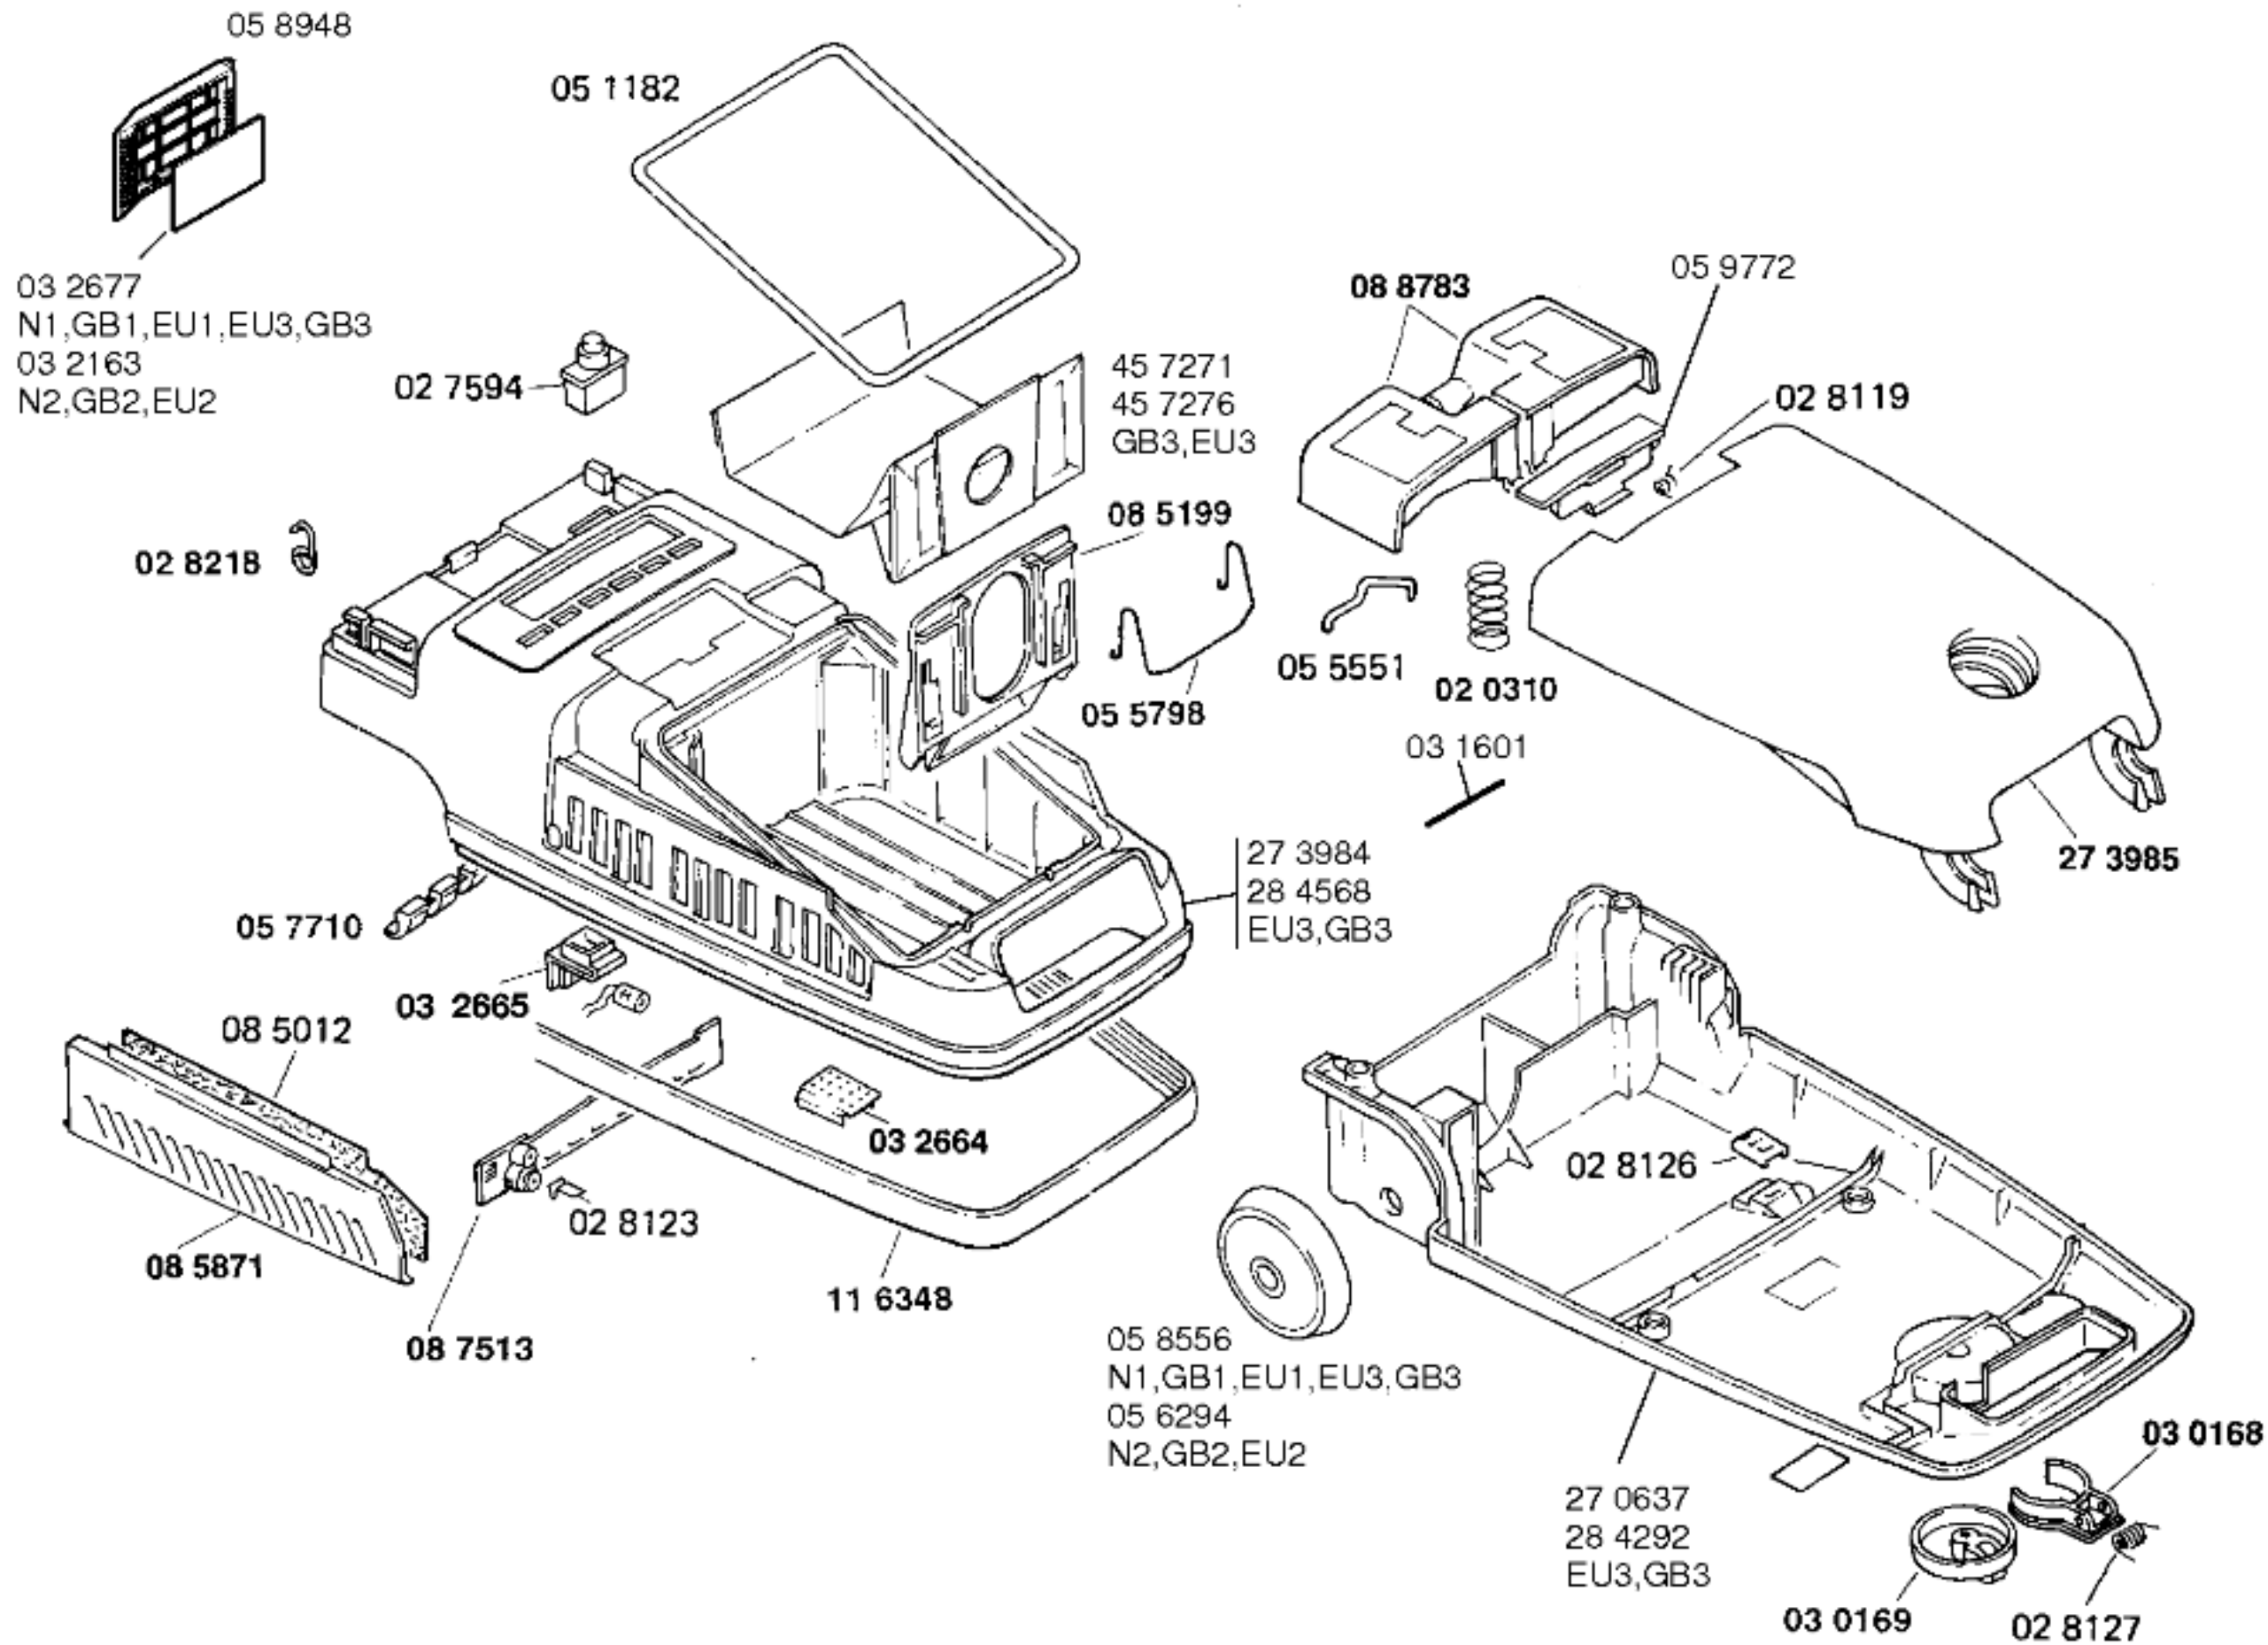

**BOSCH**

EXCELLENCE1300-BBS2413NN/02-N1,weiß
 -BBS2412GB/02-GB1,weiß
 -BBS2411EU/02-EU1,weiß
 -BBS2412GB/05-GB3,weiß

EXCELLENCE1300-BBS2413NN/01-N2,weiß
 -BBS2412GB/01-GB2,weiß
 -BBS2411EU/01-EU2,weiß
 -BBS2411EU/05-EU3,weiß

BODENPFLEGEGERÄTE
 Bodenstaubsauger

Ident - Nummern - Konstante
 3740

Gebrauchsanweisung
 51 5099
 N1,GB1,EU1,N2,GB2,EU2
 (D,GB,F,I,NL,DK,N,S,SF,
 E,P,GR)
 51 5553
 EU3,GB3
 (D,GB,F,I,NL,DK,N,S,SF,
 E,P,GR)

Zubehör:

Möbelpinsel
 BBZ21MP, grau

Turbodüse
 BBZ21TB, grau

**BOSCH**

EXCELLENCE1300-BBS2413NN/02-N1,weiß
 -BBS2412GB/02-GB1,weiß
 -BBS2411EU/02-EU1,weiß
 -BBS2412GB/05-GB3,weiß

EXCELLENCE1300-BBS2413NN/01-N2,weiß
 -BBS2412GB/01-GB2,weiß
 -BBS2411EU/01-EU2,weiß
 -BBS2411EU/05-EU3,weiß

BODENPFLEGEGERÄTE
 Bodenstaubsauger

Ident - Nummern - Konstante
 3740

BOSCH

EXCELLENCE1300-BBS2413NN/02-N1,weiß
 -BBS2412GB/02-GB1,weiß
 -BBS2411EU/02-EU1,weiß
 -BBS2412GB/05-GB3,weiß

EXCELLENCE1300-BBS2413NN/01-N2,weiß
 -BBS2412GB/01-GB2,weiß
 -BBS2411EU/01-EU2,weiß
 -BBS2411EU/05-EU3,weiß