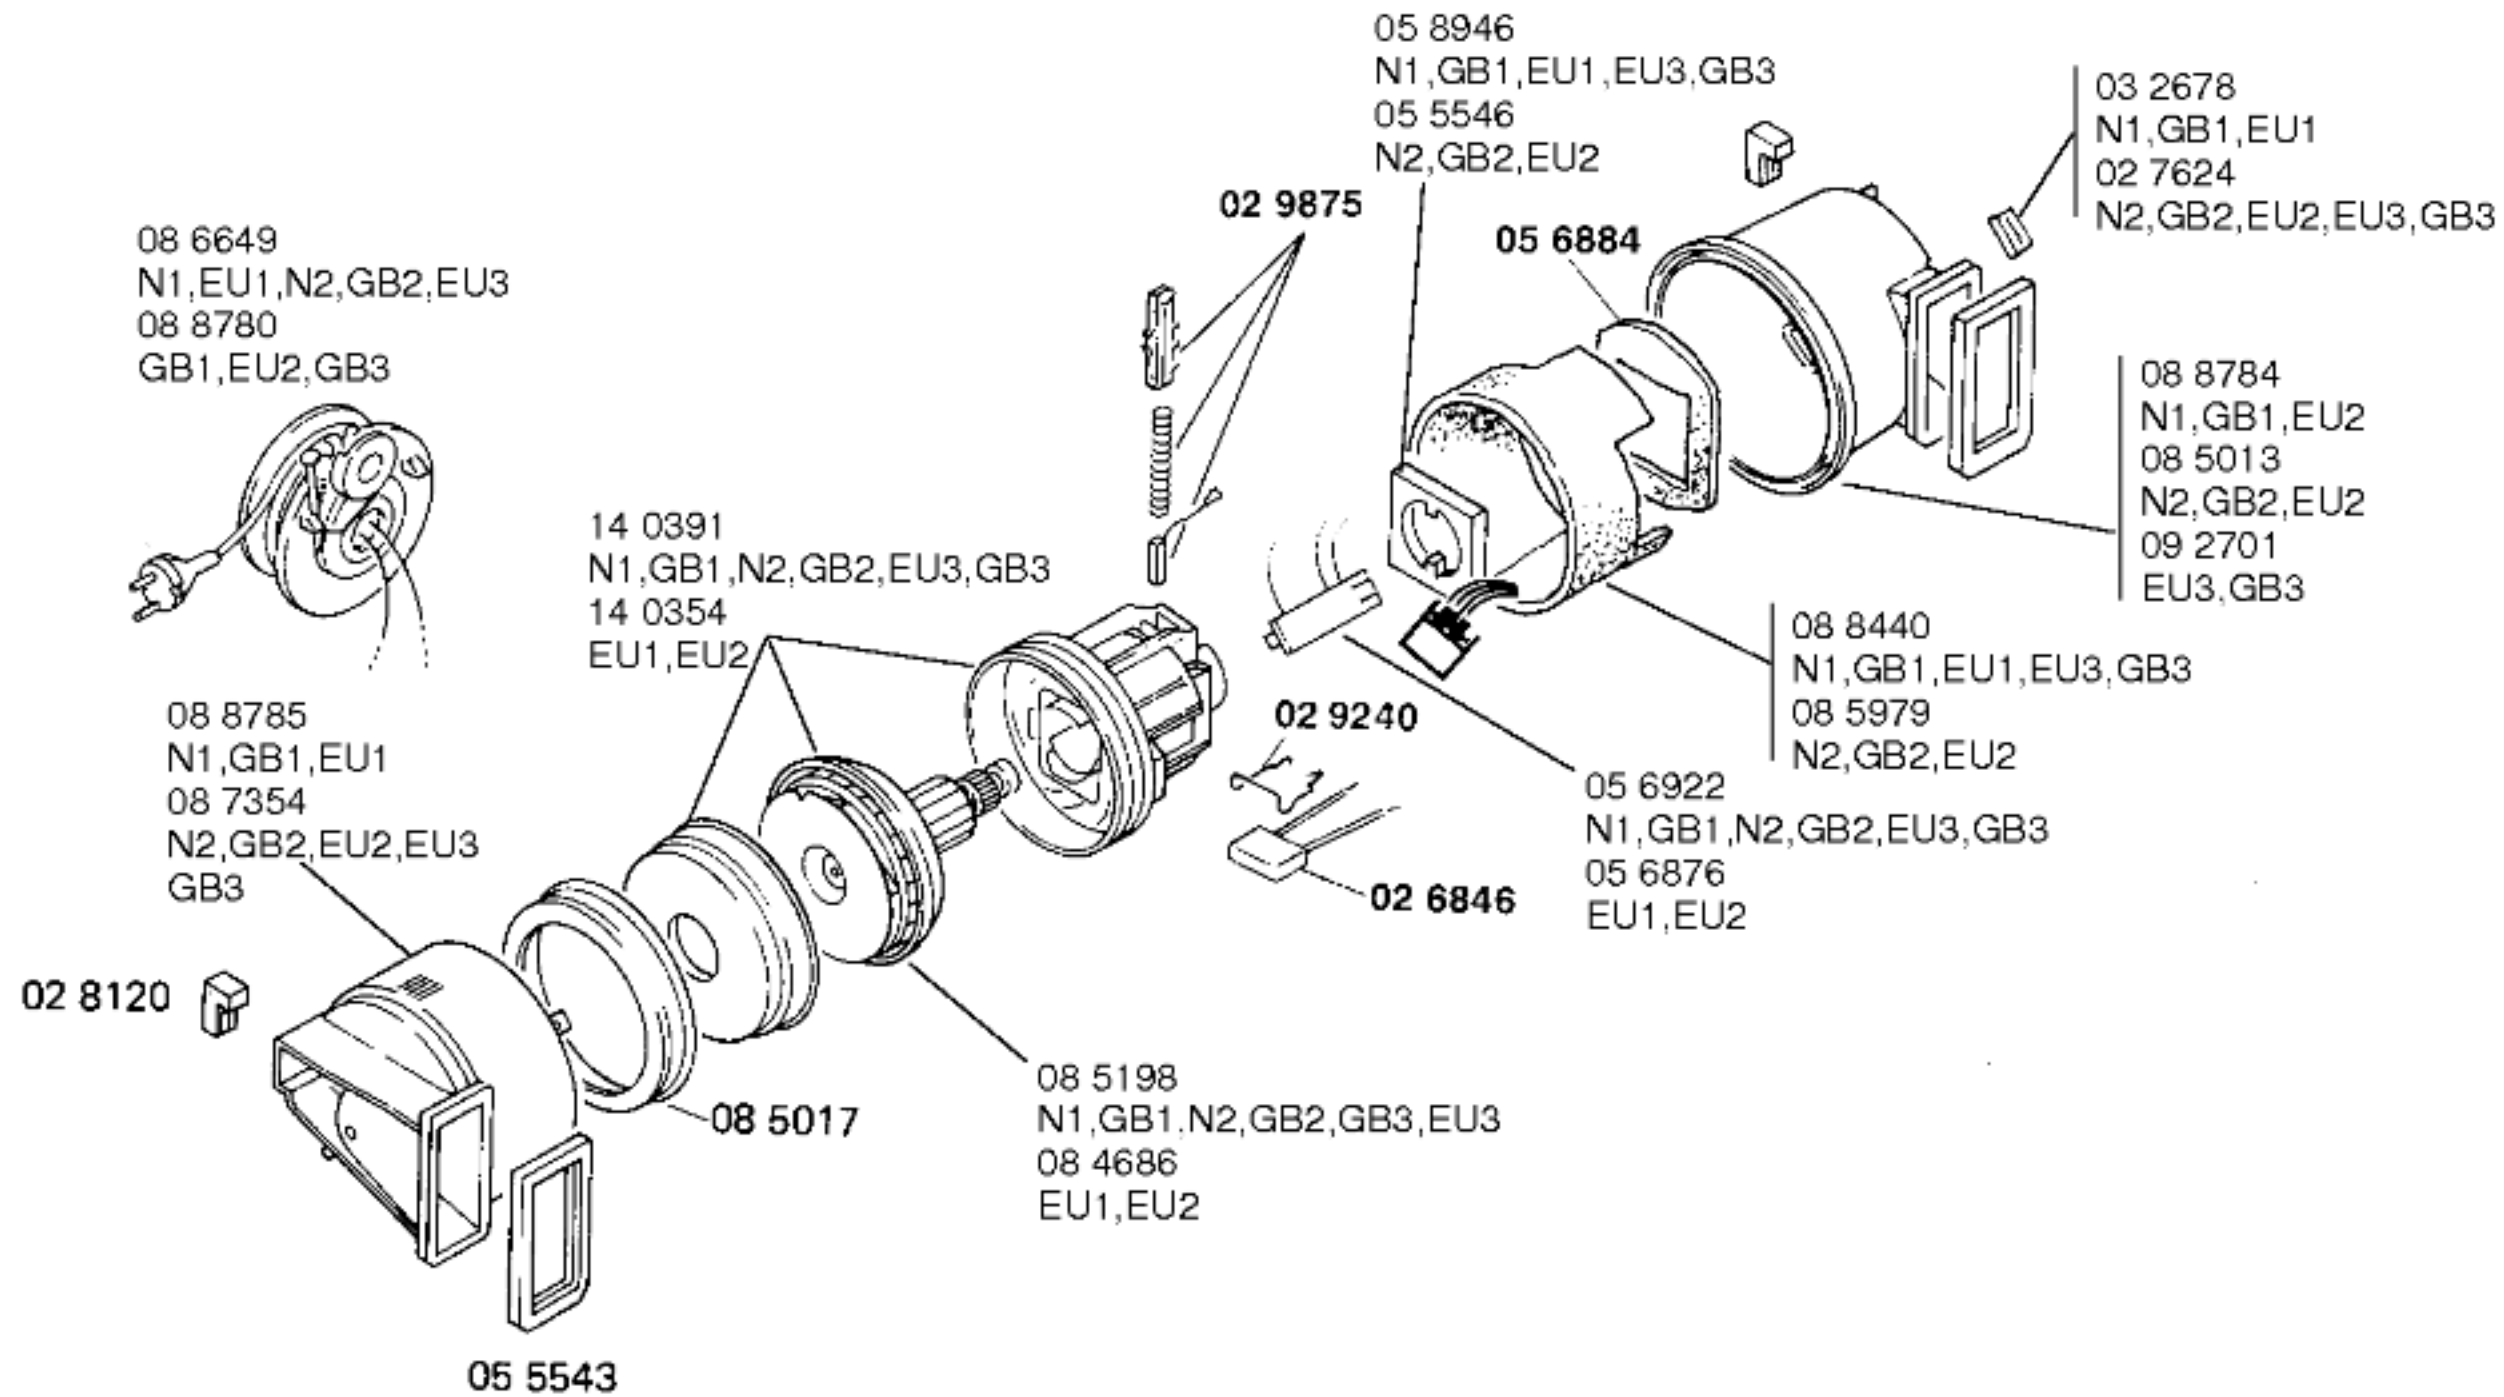

BODENPFLEGEGERÄTE
 Bodenstaubsauger

Ident - Nummern - Konstante
 3740

Gebrauchsanweisung
 51 5099
 N1,GB1,EU1,N2,GB2,EU2
 (D,GB,F,I,NL,DK,N,S,SF,
 E,P,GR)
 51 5553
 EU3,GB3
 (D,GB,F,I,NL,DK,N,S,SF,
 E,P,GR)

Zubehör:

Möbelpinsel
 BBZ21MP, grau

Turbodüse
 BBZ21TB, grau

**BOSCH**

EXCELLENCE1300-BBS2413NN/02-N1,weiß
 -BBS2412GB/02-GB1,weiß
 -BBS2411EU/02-EU1,weiß
 -BBS2412GB/05-GB3,weiß

EXCELLENCE1300-BBS2413NN/01-N2,weiß
 -BBS2412GB/01-GB2,weiß
 -BBS2411EU/01-EU2,weiß
 -BBS2411EU/05-EU3,weiß

BODENPFLEGEGERÄTE
 Bodenstaubsauger

Ident - Nummern - Konstante
 3740

BOSCH

EXCELLENCE1300-BBS2413NN/02-N1,weiß
 -BBS2412GB/02-GB1,weiß
 -BBS2411EU/02-EU1,weiß
 -BBS2412GB/05-GB3,weiß

EXCELLENCE1300-BBS2413NN/01-N2,weiß
 -BBS2412GB/01-GB2,weiß
 -BBS2411EU/01-EU2,weiß
 -BBS2411EU/05-EU3,weiß