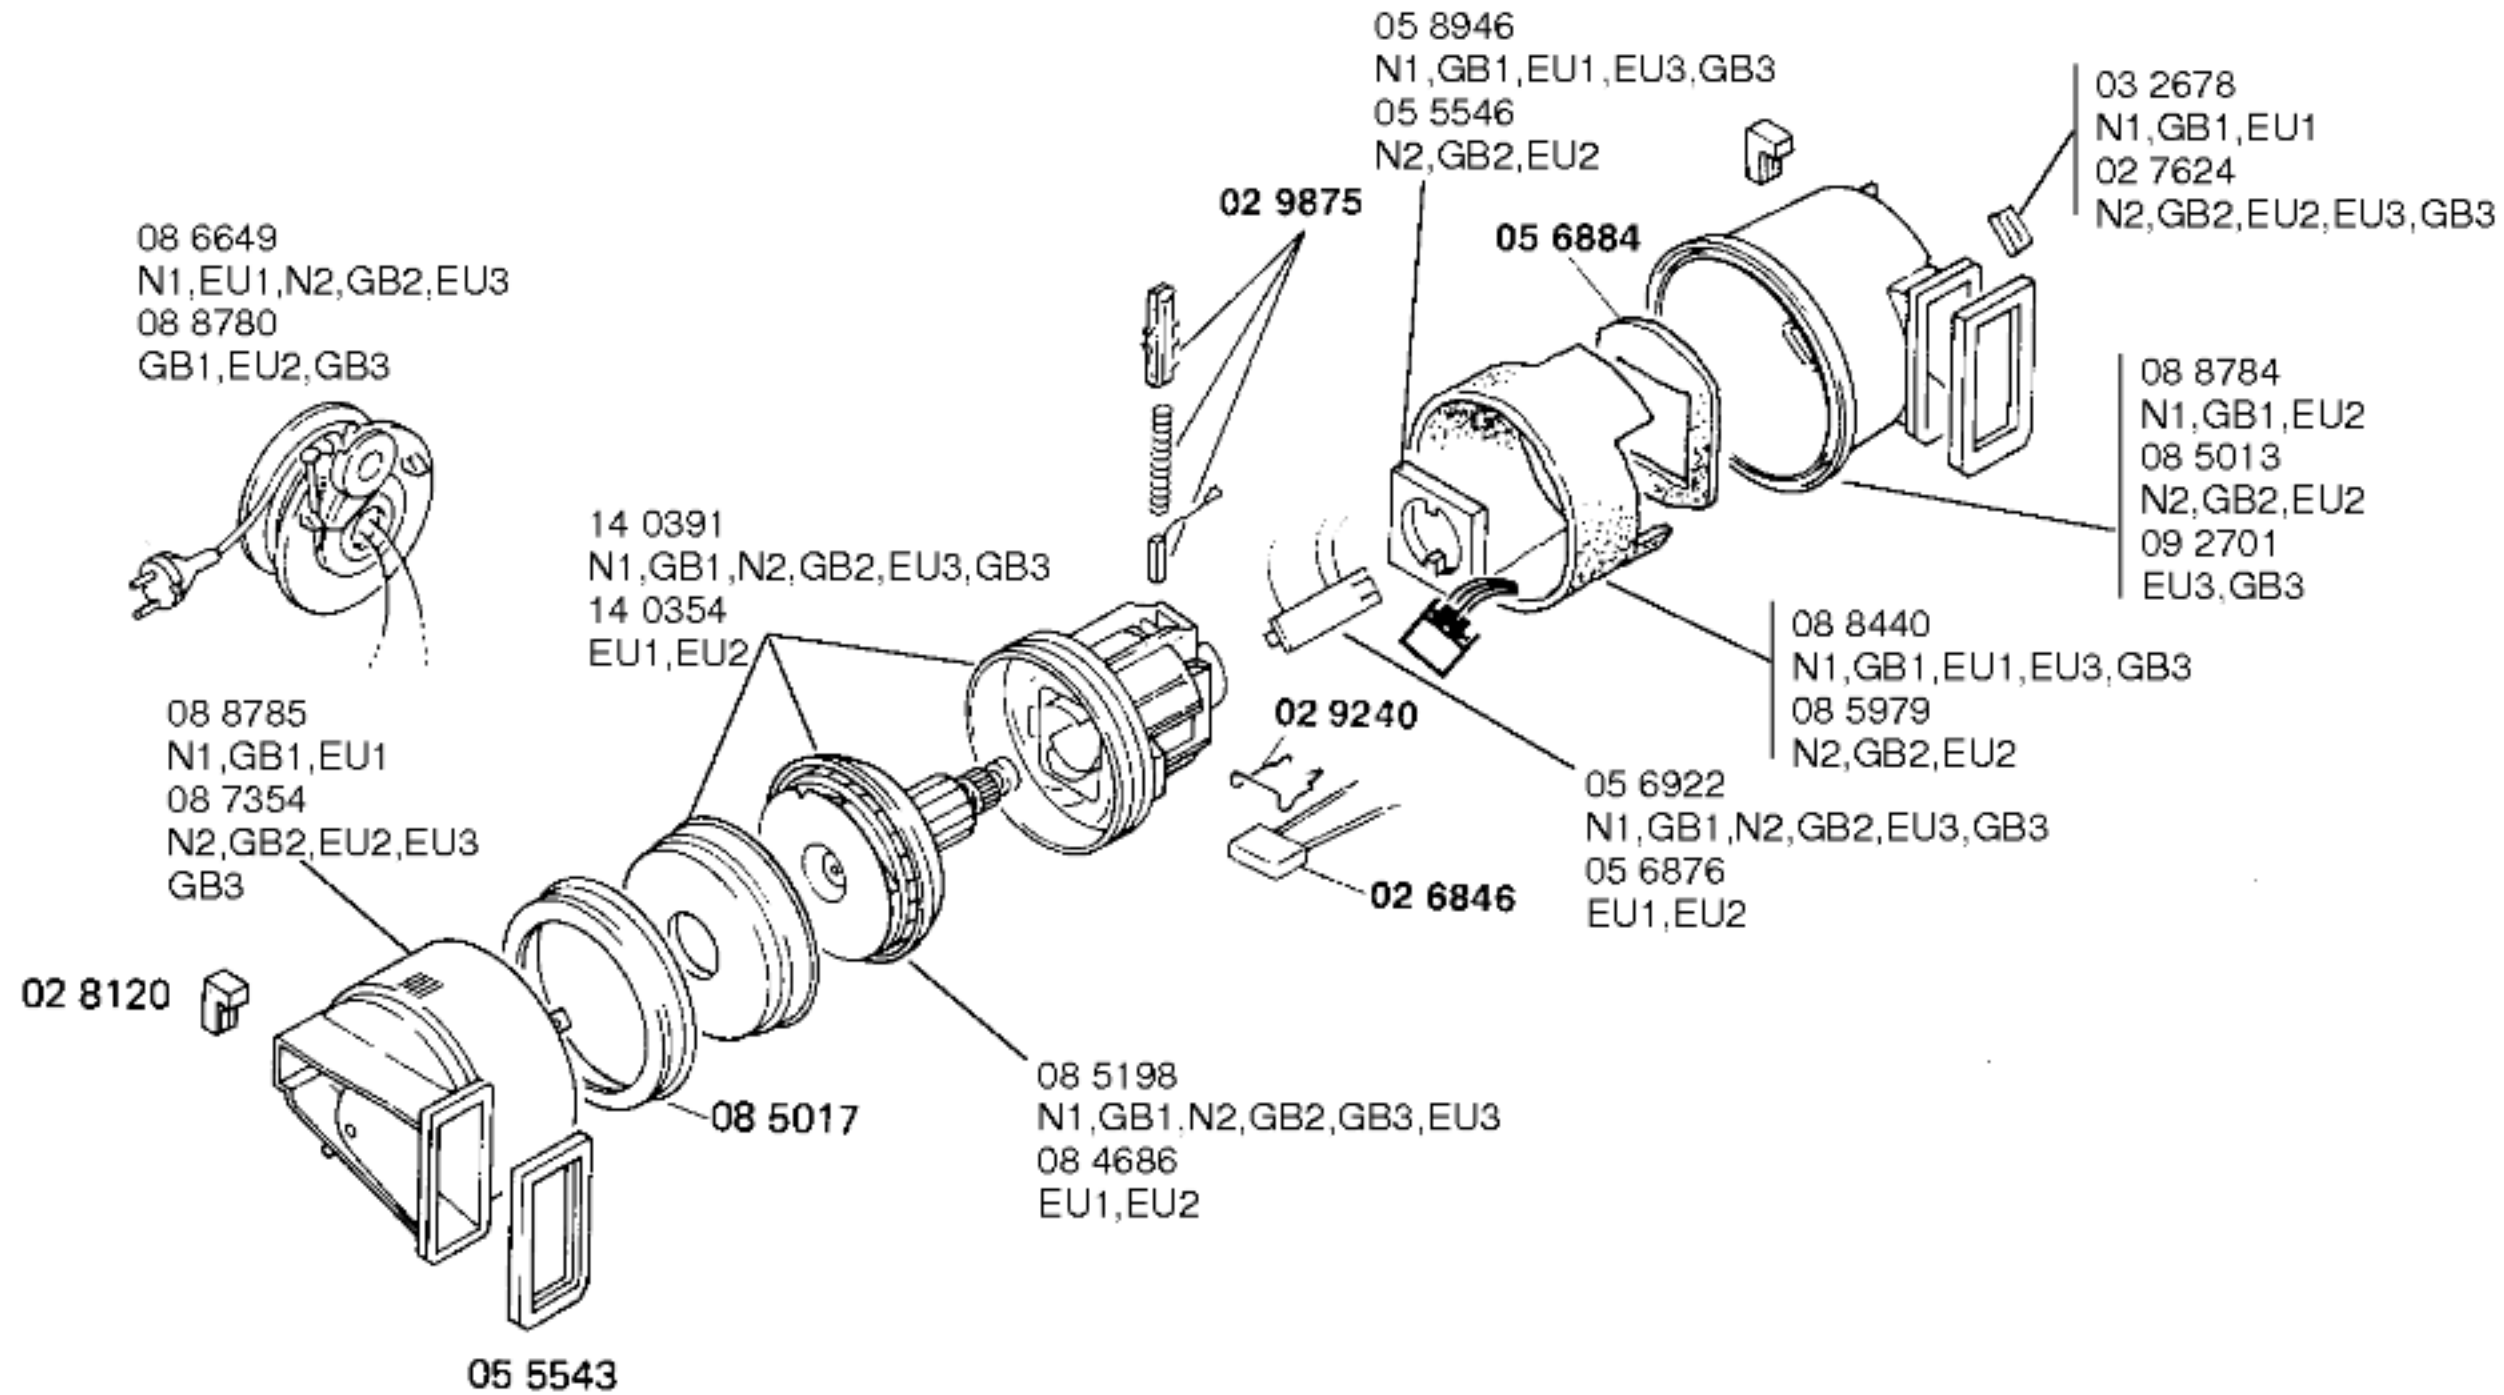

BODENPFLEGEGERÄTE
 Bodenstaubsauger

Ident - Nummern - Konstante
 3740

Gebrauchsanweisung
 51 5099
 N1,GB1,EU1,N2,GB2,EU2
 (D,GB,F,I,NL,DK,N,S,SF,
 E,P,GR)
 51 5553
 EU3,GB3
 (D,GB,F,I,NL,DK,N,S,SF,
 E,P,GR)

Zubehör:

Möbelpinsel
 BBZ21MP, grau

Turbodüse
 BBZ21TB, grau

**BOSCH**

EXCELLENCE1300-BBS2413NN/02-N1,weiß
 -BBS2412GB/02-GB1,weiß
 -BBS2411EU/02-EU1,weiß
 -BBS2412GB/05-GB3,weiß

EXCELLENCE1300-BBS2413NN/01-N2,weiß
 -BBS2412GB/01-GB2,weiß
 -BBS2411EU/01-EU2,weiß
 -BBS2411EU/05-EU3,weiß

BODENPFLEGEGERÄTE
 Bodenstaubsauger

Ident - Nummern - Konstante
 3740

BOSCH

EXCELLENCE1300-BBS2413NN/02-N1,weiß
 -BBS2412GB/02-GB1,weiß
 -BBS2411EU/02-EU1,weiß
 -BBS2412GB/05-GB3,weiß

EXCELLENCE1300-BBS2413NN/01-N2,weiß
 -BBS2412GB/01-GB2,weiß
 -BBS2411EU/01-EU2,weiß
 -BBS2411EU/05-EU3,weiß