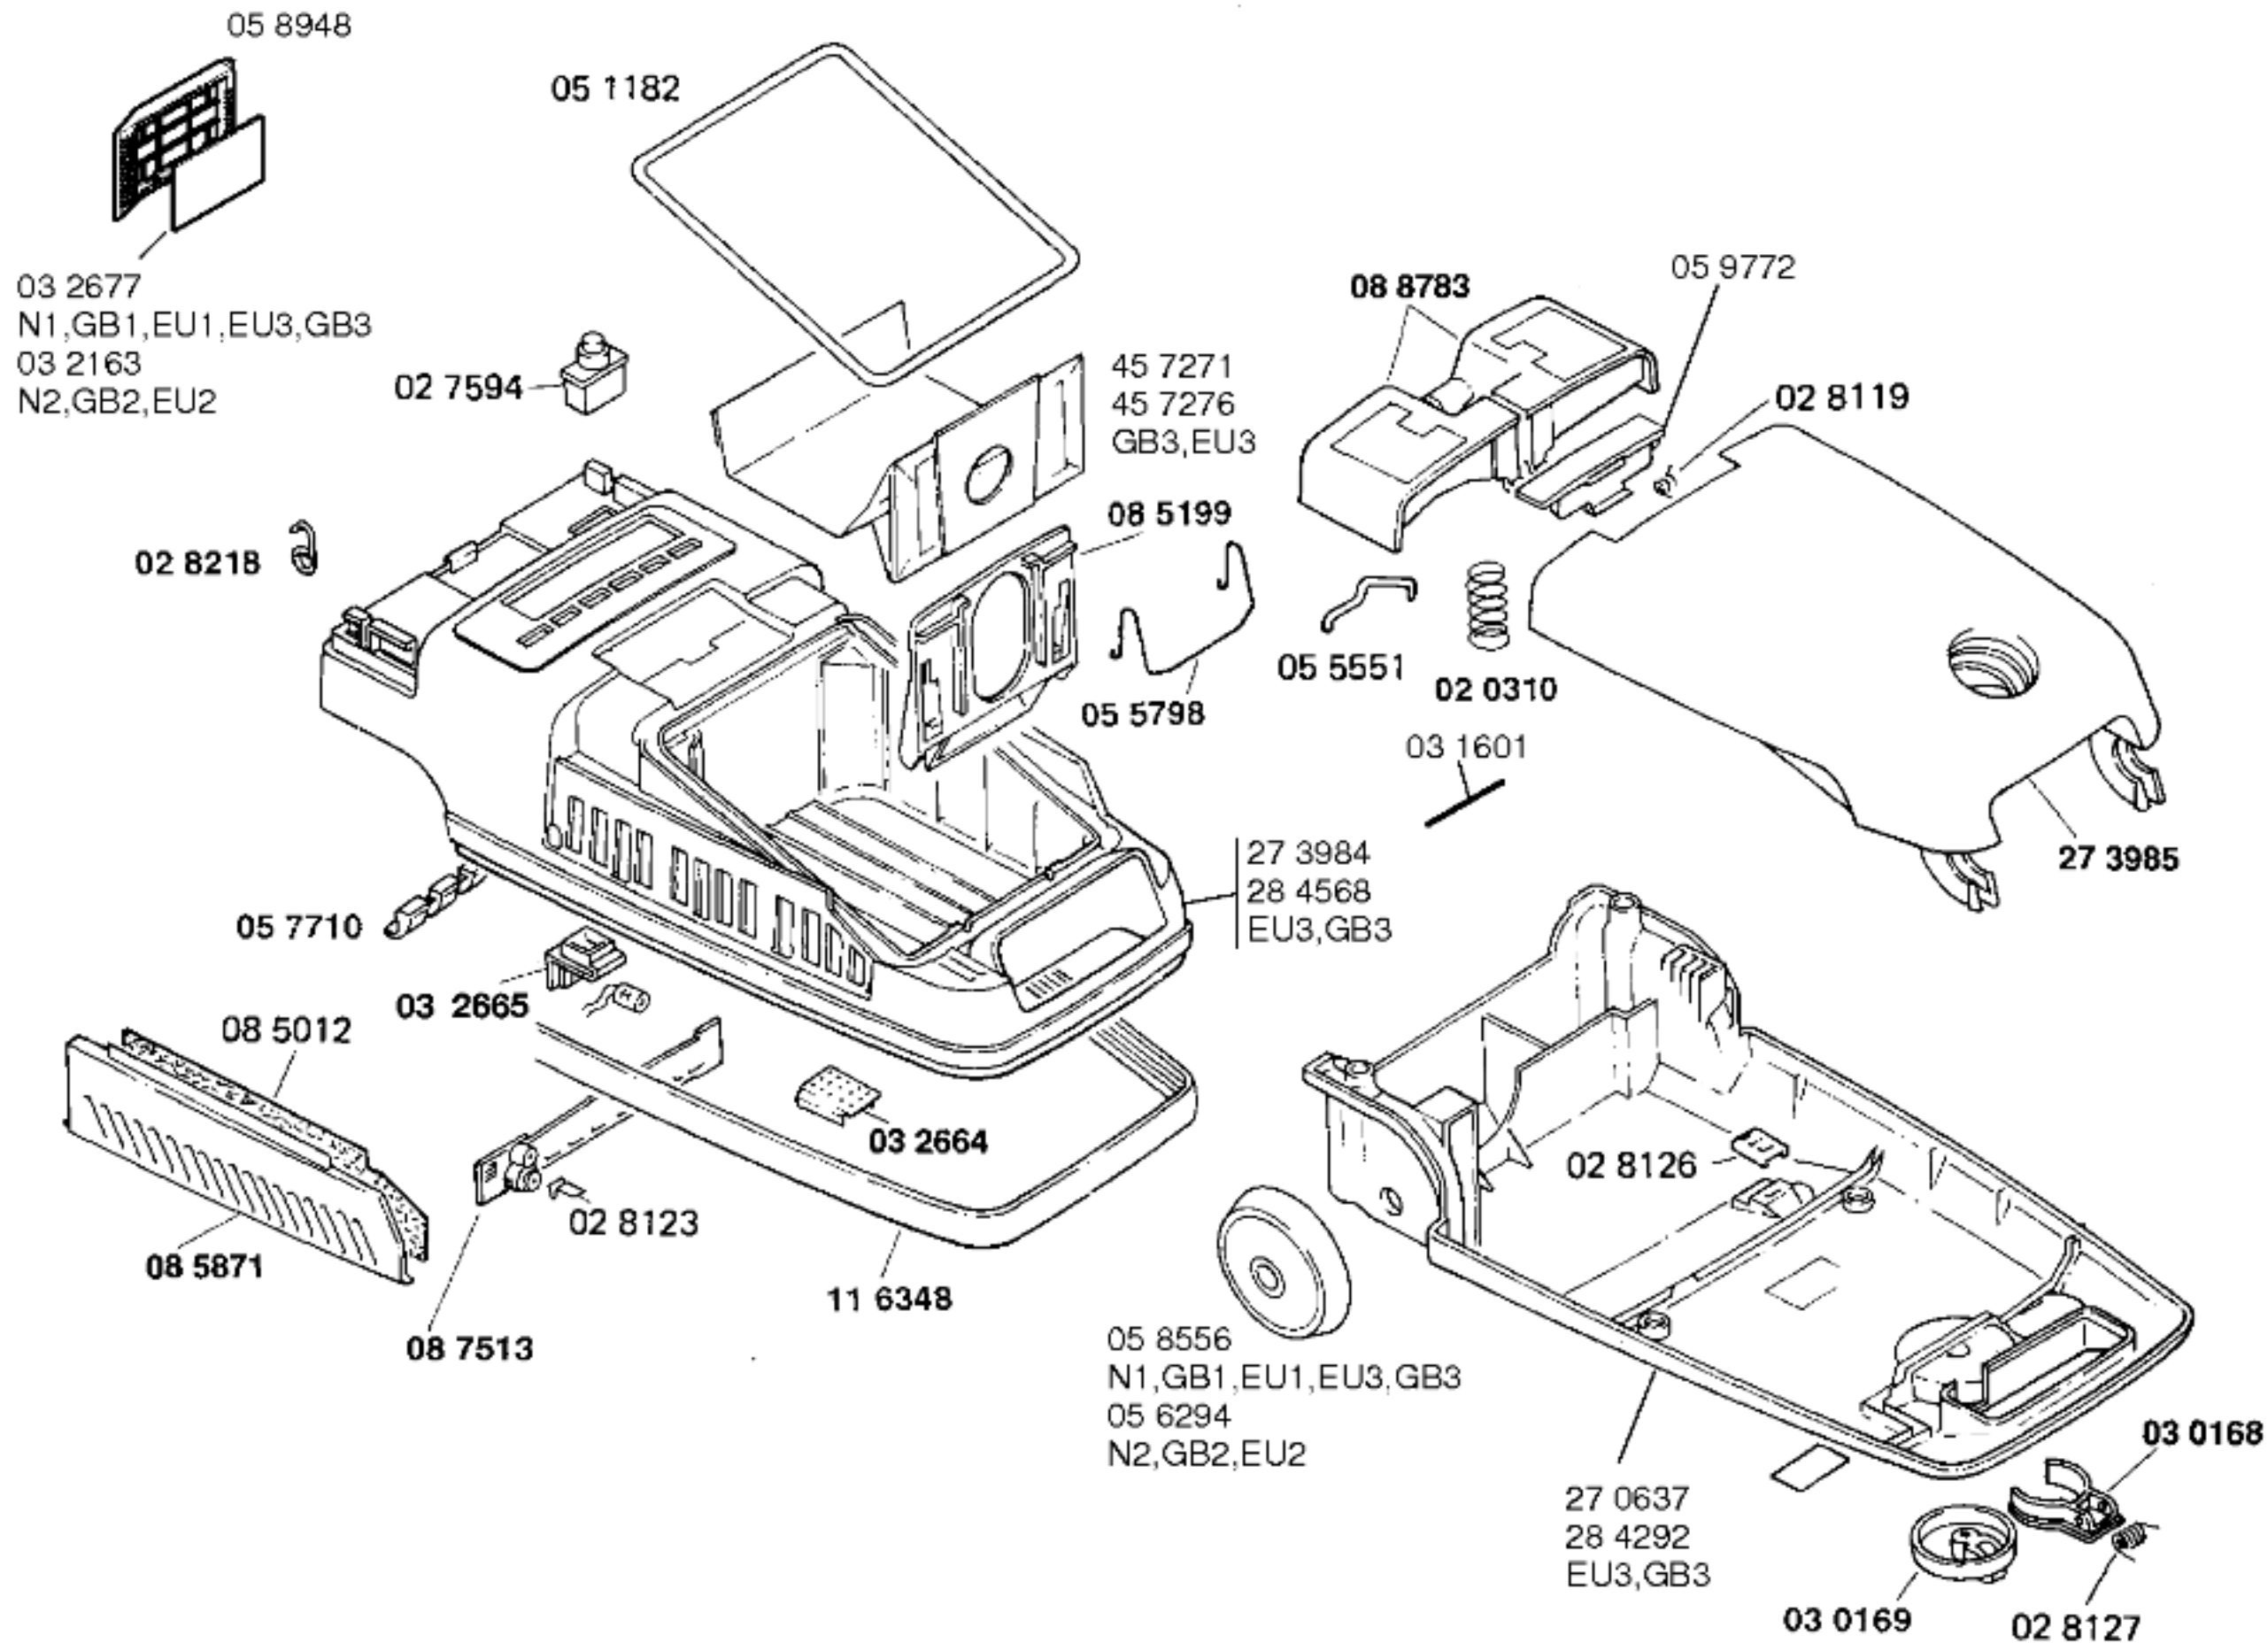

**BOSCH**

EXCELLENCE1300-BBS2413NN/02-N1,weiß
 -BBS2412GB/02-GB1,weiß
 -BBS2411EU/02-EU1,weiß
 -BBS2412GB/05-GB3,weiß

EXCELLENCE1300-BBS2413NN/01-N2,weiß
 -BBS2412GB/01-GB2,weiß
 -BBS2411EU/01-EU2,weiß
 -BBS2411EU/05-EU3,weiß

BODENPFLEGEGERÄTE
 Bodenstaubsauger

Ident - Nummern - Konstante
 3740

Gebrauchsanweisung
 51 5099
 N1,GB1,EU1,N2,GB2,EU2
 (D,GB,F,I,NL,DK,N,S,SF,
 E,P,GR)
 51 5553
 EU3,GB3
 (D,GB,F,I,NL,DK,N,S,SF,
 E,P,GR)

Zubehör:

Möbelpinsel
 BBZ21MP, grau

Turbodüse
 BBZ21TB, grau

**BOSCH**

EXCELLENCE1300-BBS2413NN/02-N1,weiß
 -BBS2412GB/02-GB1,weiß
 -BBS2411EU/02-EU1,weiß
 -BBS2412GB/05-GB3,weiß

EXCELLENCE1300-BBS2413NN/01-N2,weiß
 -BBS2412GB/01-GB2,weiß
 -BBS2411EU/01-EU2,weiß
 -BBS2411EU/05-EU3,weiß

BODENPFLEGEGERÄTE
 Bodenstaubsauger

Ident - Nummern - Konstante
 3740

BOSCH

EXCELLENCE1300-BBS2413NN/02-N1,weiß
 -BBS2412GB/02-GB1,weiß
 -BBS2411EU/02-EU1,weiß
 -BBS2412GB/05-GB3,weiß

EXCELLENCE1300-BBS2413NN/01-N2,weiß
 -BBS2412GB/01-GB2,weiß
 -BBS2411EU/01-EU2,weiß
 -BBS2411EU/05-EU3,weiß