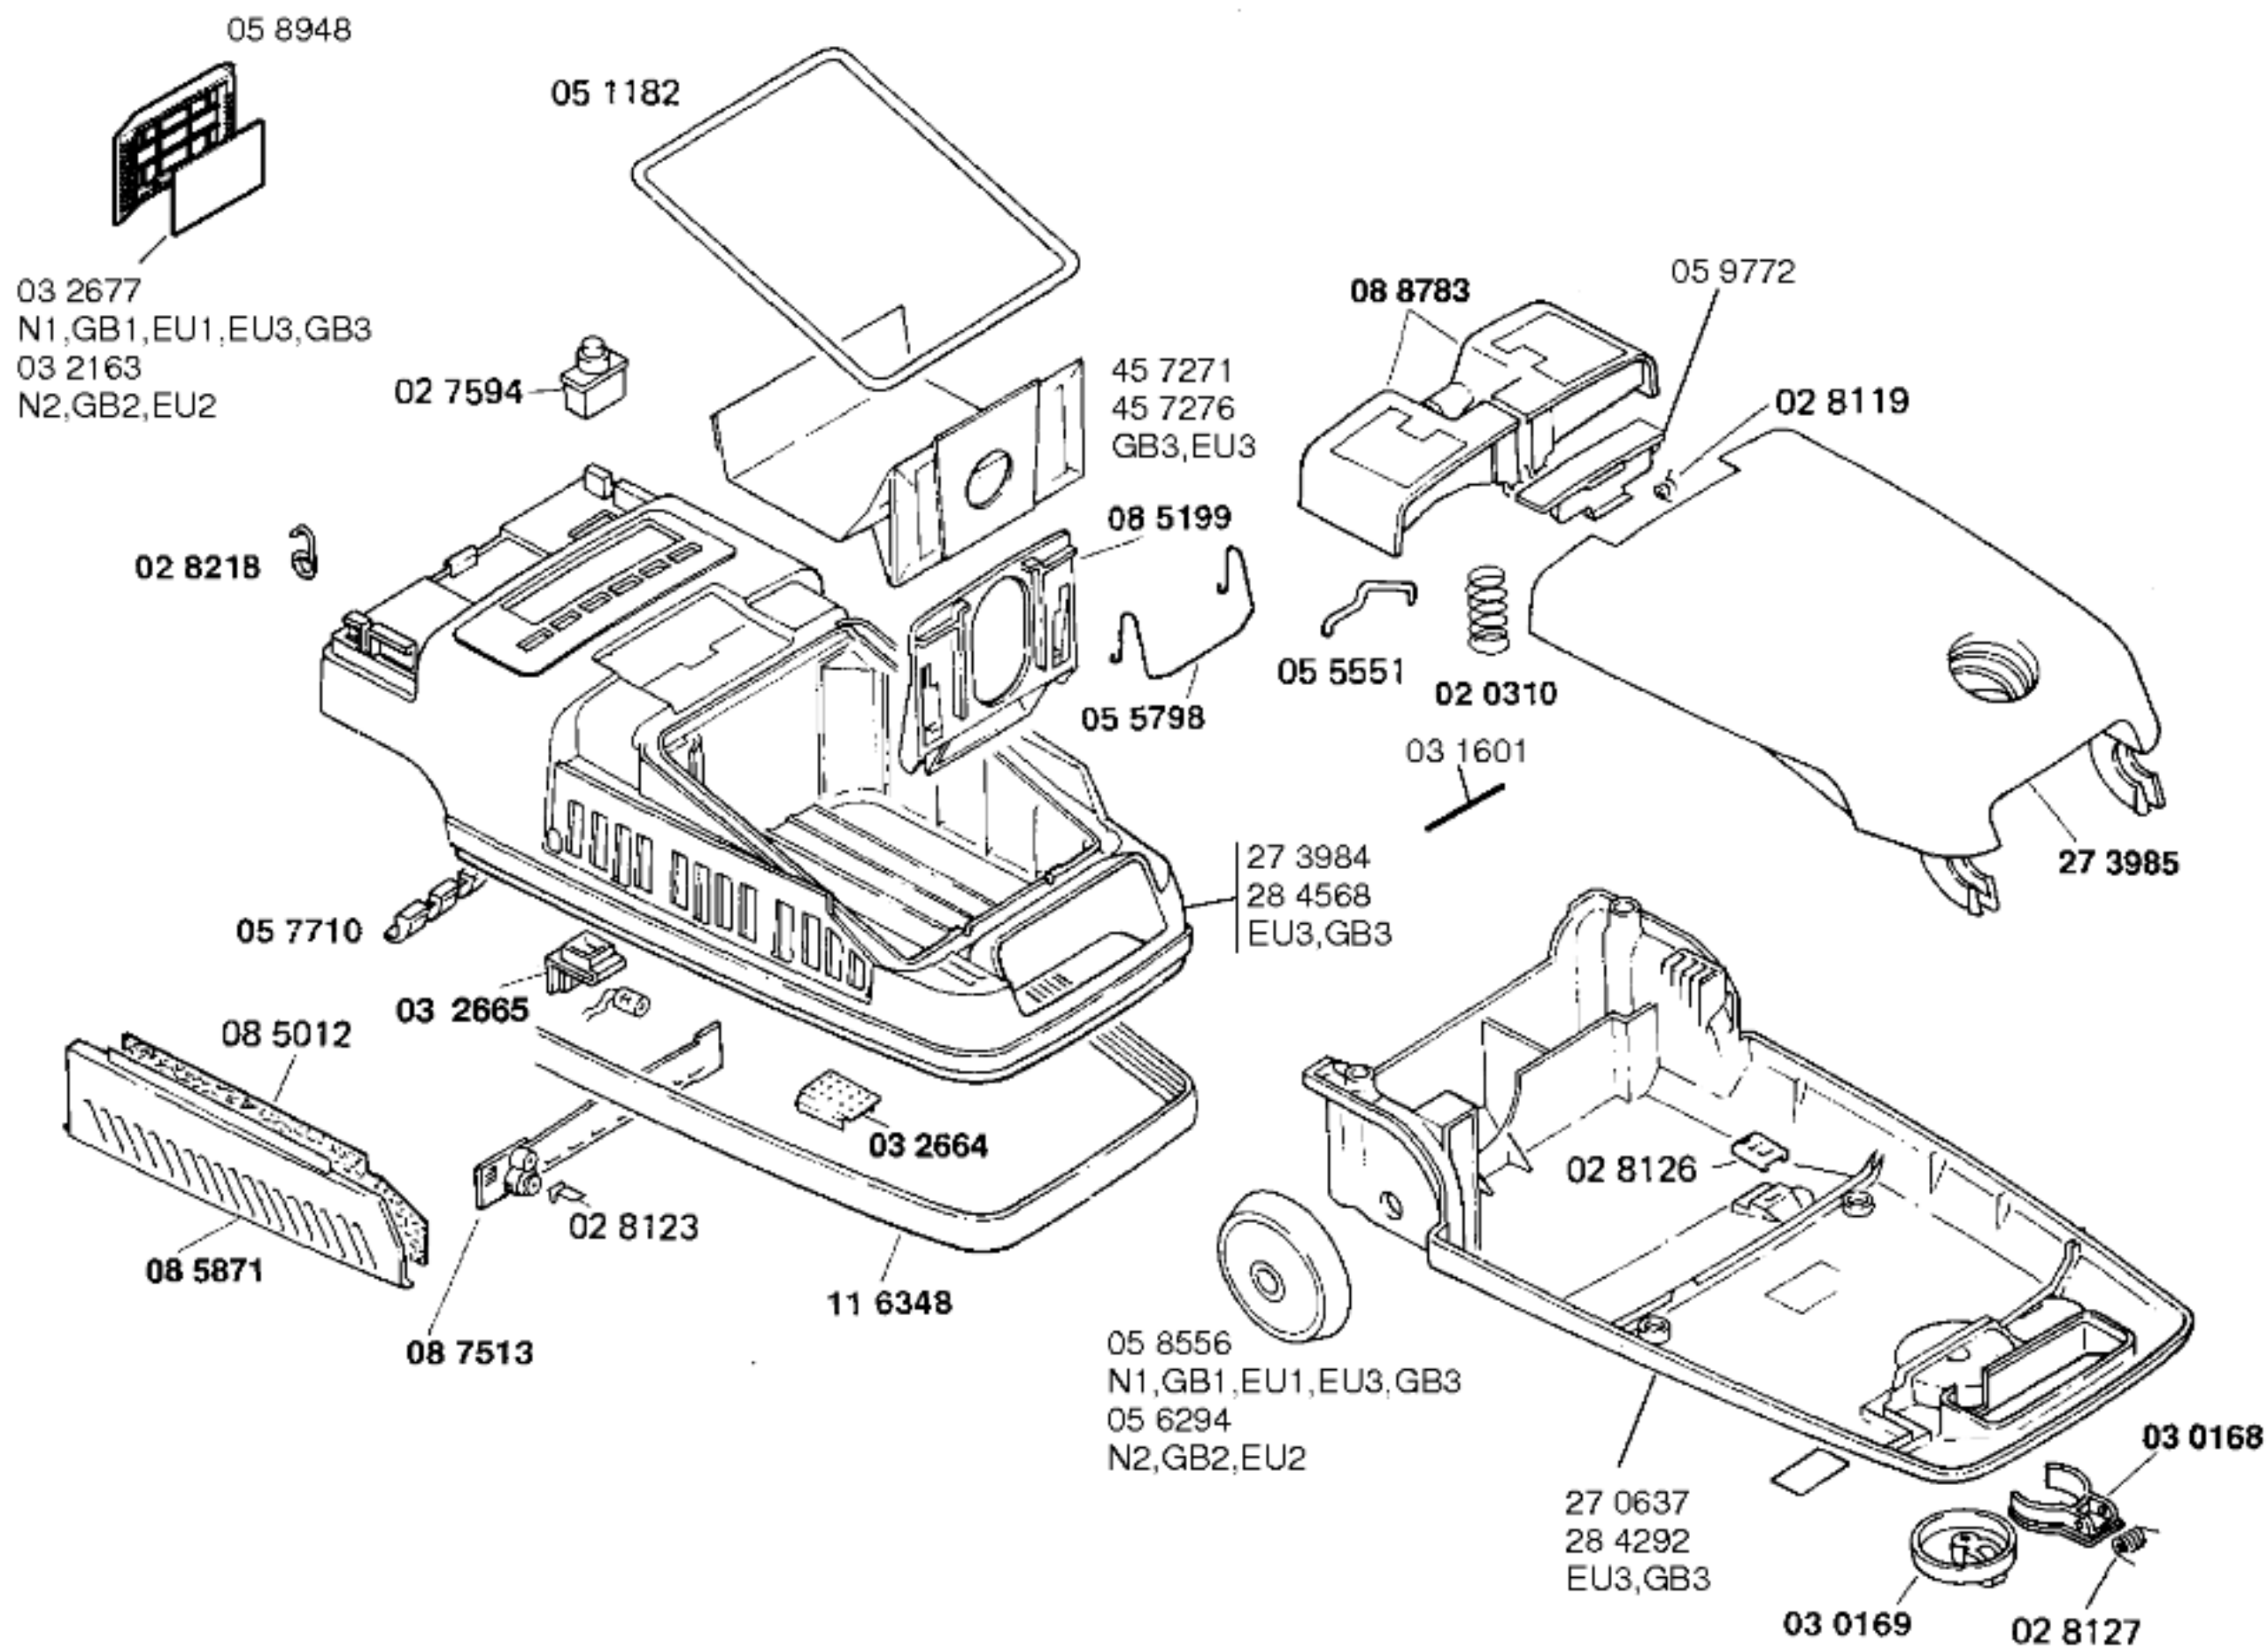

BODENPFLEGEGERÄTE
 Bodenstaubsauger

Ident - Nummern - Konstante
 3740

Gebrauchsanweisung
 51 5099
 N1,GB1,EU1,N2,GB2,EU2
 (D,GB,F,I,NL,DK,N,S,SF,
 E,P,GR)
 51 5553
 EU3,GB3
 (D,GB,F,I,NL,DK,N,S,SF,
 E,P,GR)

Zubehör:

Möbelpinsel
 BBZ21MP, grau

Turbodüse
 BBZ21TB, grau

**BOSCH**

EXCELLENCE1300-BBS2413NN/02-N1,weiß
 -BBS2412GB/02-GB1,weiß
 -BBS2411EU/02-EU1,weiß
 -BBS2412GB/05-GB3,weiß

EXCELLENCE1300-BBS2413NN/01-N2,weiß
 -BBS2412GB/01-GB2,weiß
 -BBS2411EU/01-EU2,weiß
 -BBS2411EU/05-EU3,weiß

BODENPFLEGEGERÄTE
 Bodenstaubsauger

Ident - Nummern - Konstante
 3740

BOSCH

EXCELLENCE1300-BBS2413NN/02-N1,weiß
 -BBS2412GB/02-GB1,weiß
 -BBS2411EU/02-EU1,weiß
 -BBS2412GB/05-GB3,weiß

EXCELLENCE1300-BBS2413NN/01-N2,weiß
 -BBS2412GB/01-GB2,weiß
 -BBS2411EU/01-EU2,weiß
 -BBS2411EU/05-EU3,weiß