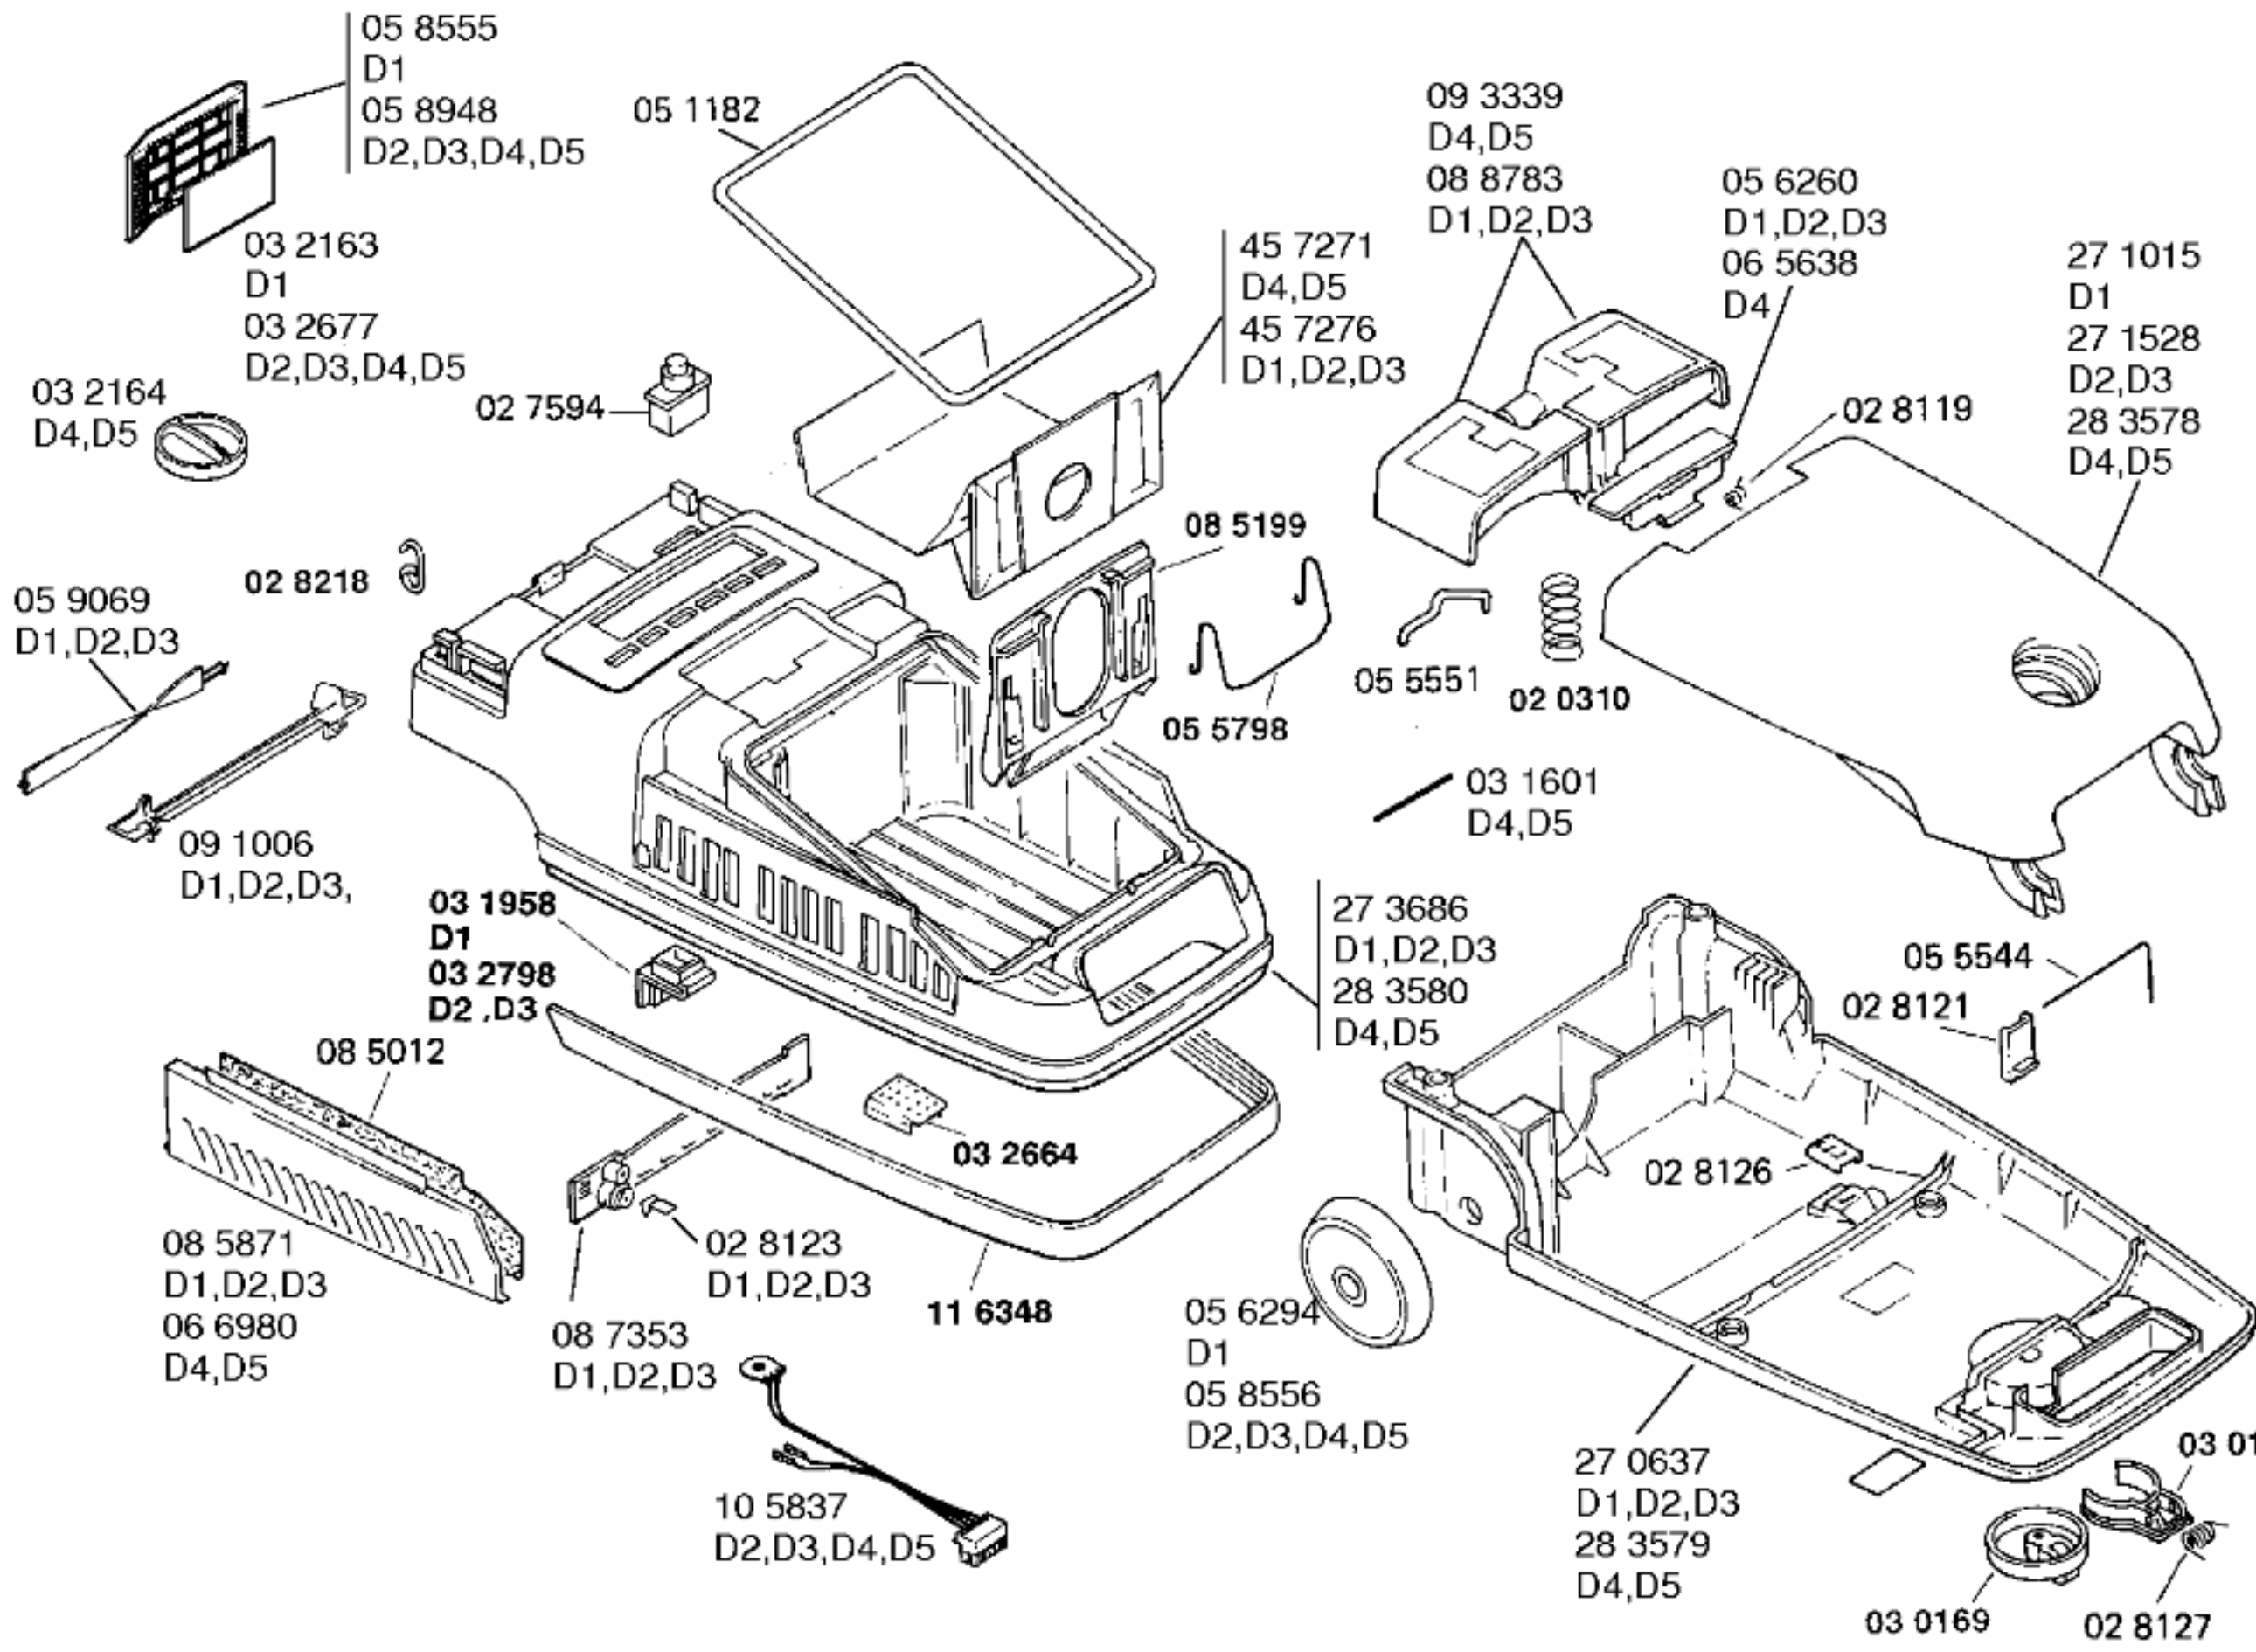

Ident - Nummern - Konstante
 3740

Gebrauchsanweisung
 51 4966
 (D,GB,NL,F,I,E,P,GR,
 DK,S,N,SF)
 51 5671
 D2
 (D)
 51 6146
 D4,D5
 (D)

Zubehör:
 Möbelpinsel
 BBZ21MP,grau
 Aufsteckschuh
 BBZ25AS, grau
 Turbodüse
 BBZ21TB, grau

Ident - Nummern - Konstante
 3740

46 0114
 D1,D2,D3
 grau
 kompl.
 46 0066
 Rollend grau
 kompl.
 D4,D5

27 8285
 D4,D5

27 0860

27 0862
 D4,D5

03 1025
 03 1028
 D4,D5

03 0237

08 6706

03 1341

02 8399

45 0140

46 0104
 grau

05 7835

46 0096
 grau

46 0061
 grau