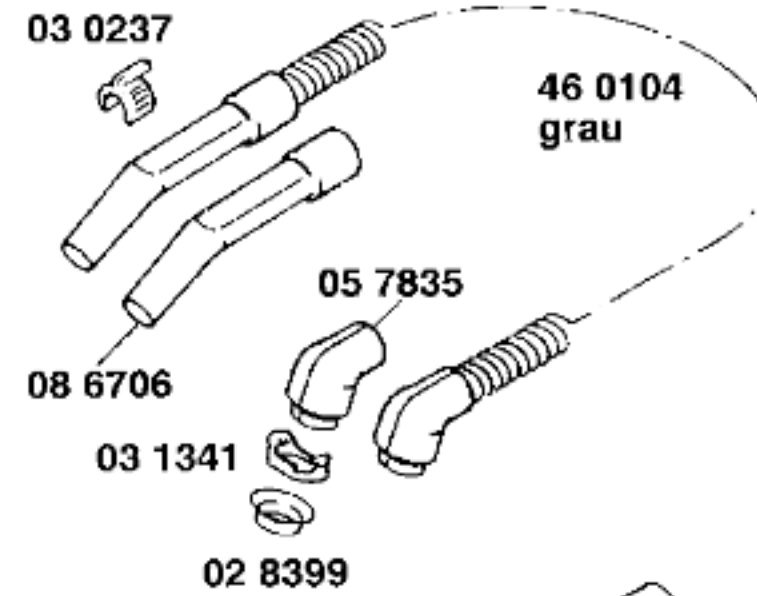

Ident - Nummern - Konstante
 3740

Gebrauchsanweisung
 51 4966
 (D,GB,NL,F,I,E,P,GR,
 DK,S,N,SF)
 51 5671
 D2
 (D)
 51 6146
 D4,D5
 (D)

Zubehör:
 Möbelpinsel
 BBZ21MP,grau
 Aufsteckschuh
 BBZ25AS, grau
 Turbodüse
 BBZ21TB, grau

Ident - Nummern - Konstante
 3740

46 0114
 D1,D2,D3
 grau
 kompl.
 46 0066
 Rollend grau
 kompl.
 D4,D5

27 8285
 D4,D5

27 0860

27 0862
 D4,D5

03 1025
 03 1028
 D4,D5

03 0237

08 6706

03 1341

02 8399

45 0140

46 0104
 grau

05 7835

46 0096
 grau

46 0061
 grau