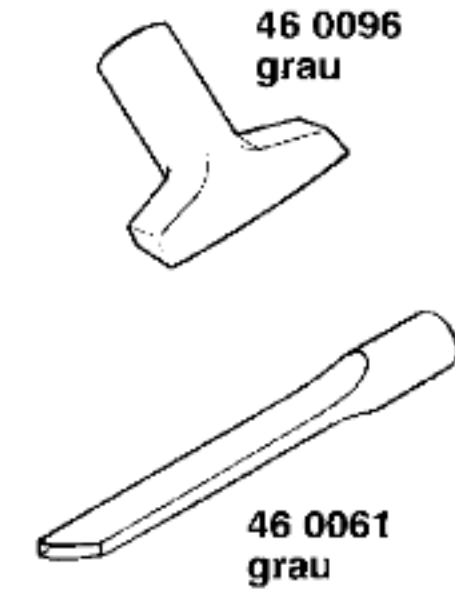

Ident - Nummern - Konstante
 3740

Gebrauchsanweisung
 51 4966
 (D,GB,NL,F,I,E,P,GR,
 DK,S,N,SF)
 51 5671
 D2
 (D)
 51 6146
 D4,D5
 (D)

Zubehör:
 Möbelpinsel
 BBZ21MP,grau
 Aufsteckschuh
 BBZ25AS, grau
 Turbodüse
 BBZ21TB, grau

Ident - Nummern - Konstante
 3740

46 0114
 D1,D2,D3
 grau
 kompl.
 46 0066
 Rollend grau
 kompl.
 D4,D5

27 8285
 D4,D5

27 0860

27 0862
 D4,D5

03 1025
 03 1028
 D4,D5

03 0237

08 6706

03 1341

02 8399

45 0140

46 0104
 grau

05 7835

46 0096
 grau

46 0061
 grau