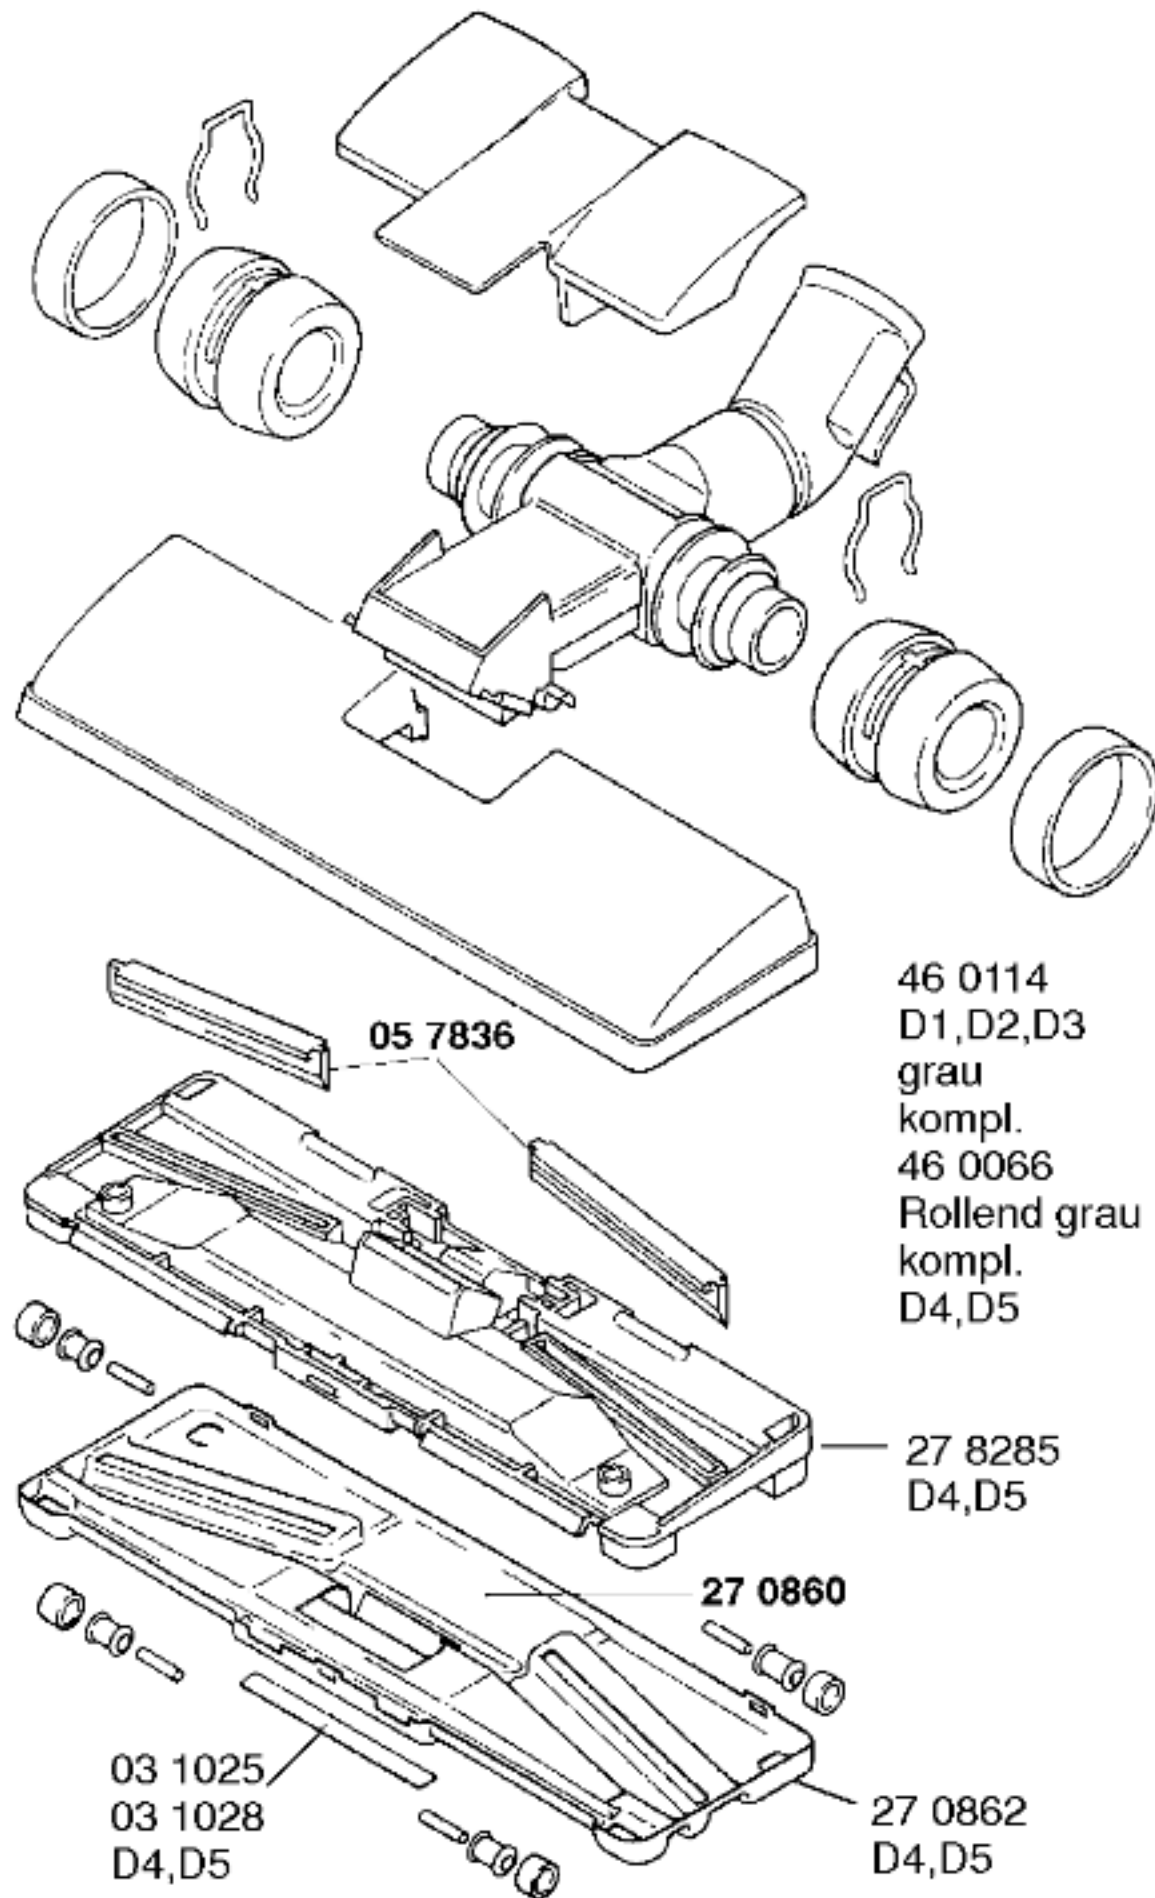

Ident - Nummern - Konstante
 3740

Gebrauchsanweisung
 51 4966
 (D,GB,NL,F,I,E,P,GR,
 DK,S,N,SF)
 51 5671
 D2
 (D)
 51 6146
 D4,D5
 (D)

Zubehör:
 Möbelpinsel
 BBZ21MP,grau
 Aufsteckschuh
 BBZ25AS, grau
 Turbodüse
 BBZ21TB, grau

Ident - Nummern - Konstante
 3740

46 0114
 D1,D2,D3
 grau
 kompl.
 46 0066
 Rollend grau
 kompl.
 D4,D5

27 8285
 D4,D5

27 0860

27 0862
 D4,D5

03 1025
 03 1028
 D4,D5

03 0237

08 6706

03 1341

02 8399

45 0140

46 0104
 grau

05 7835

46 0096
 grau

46 0061
 grau