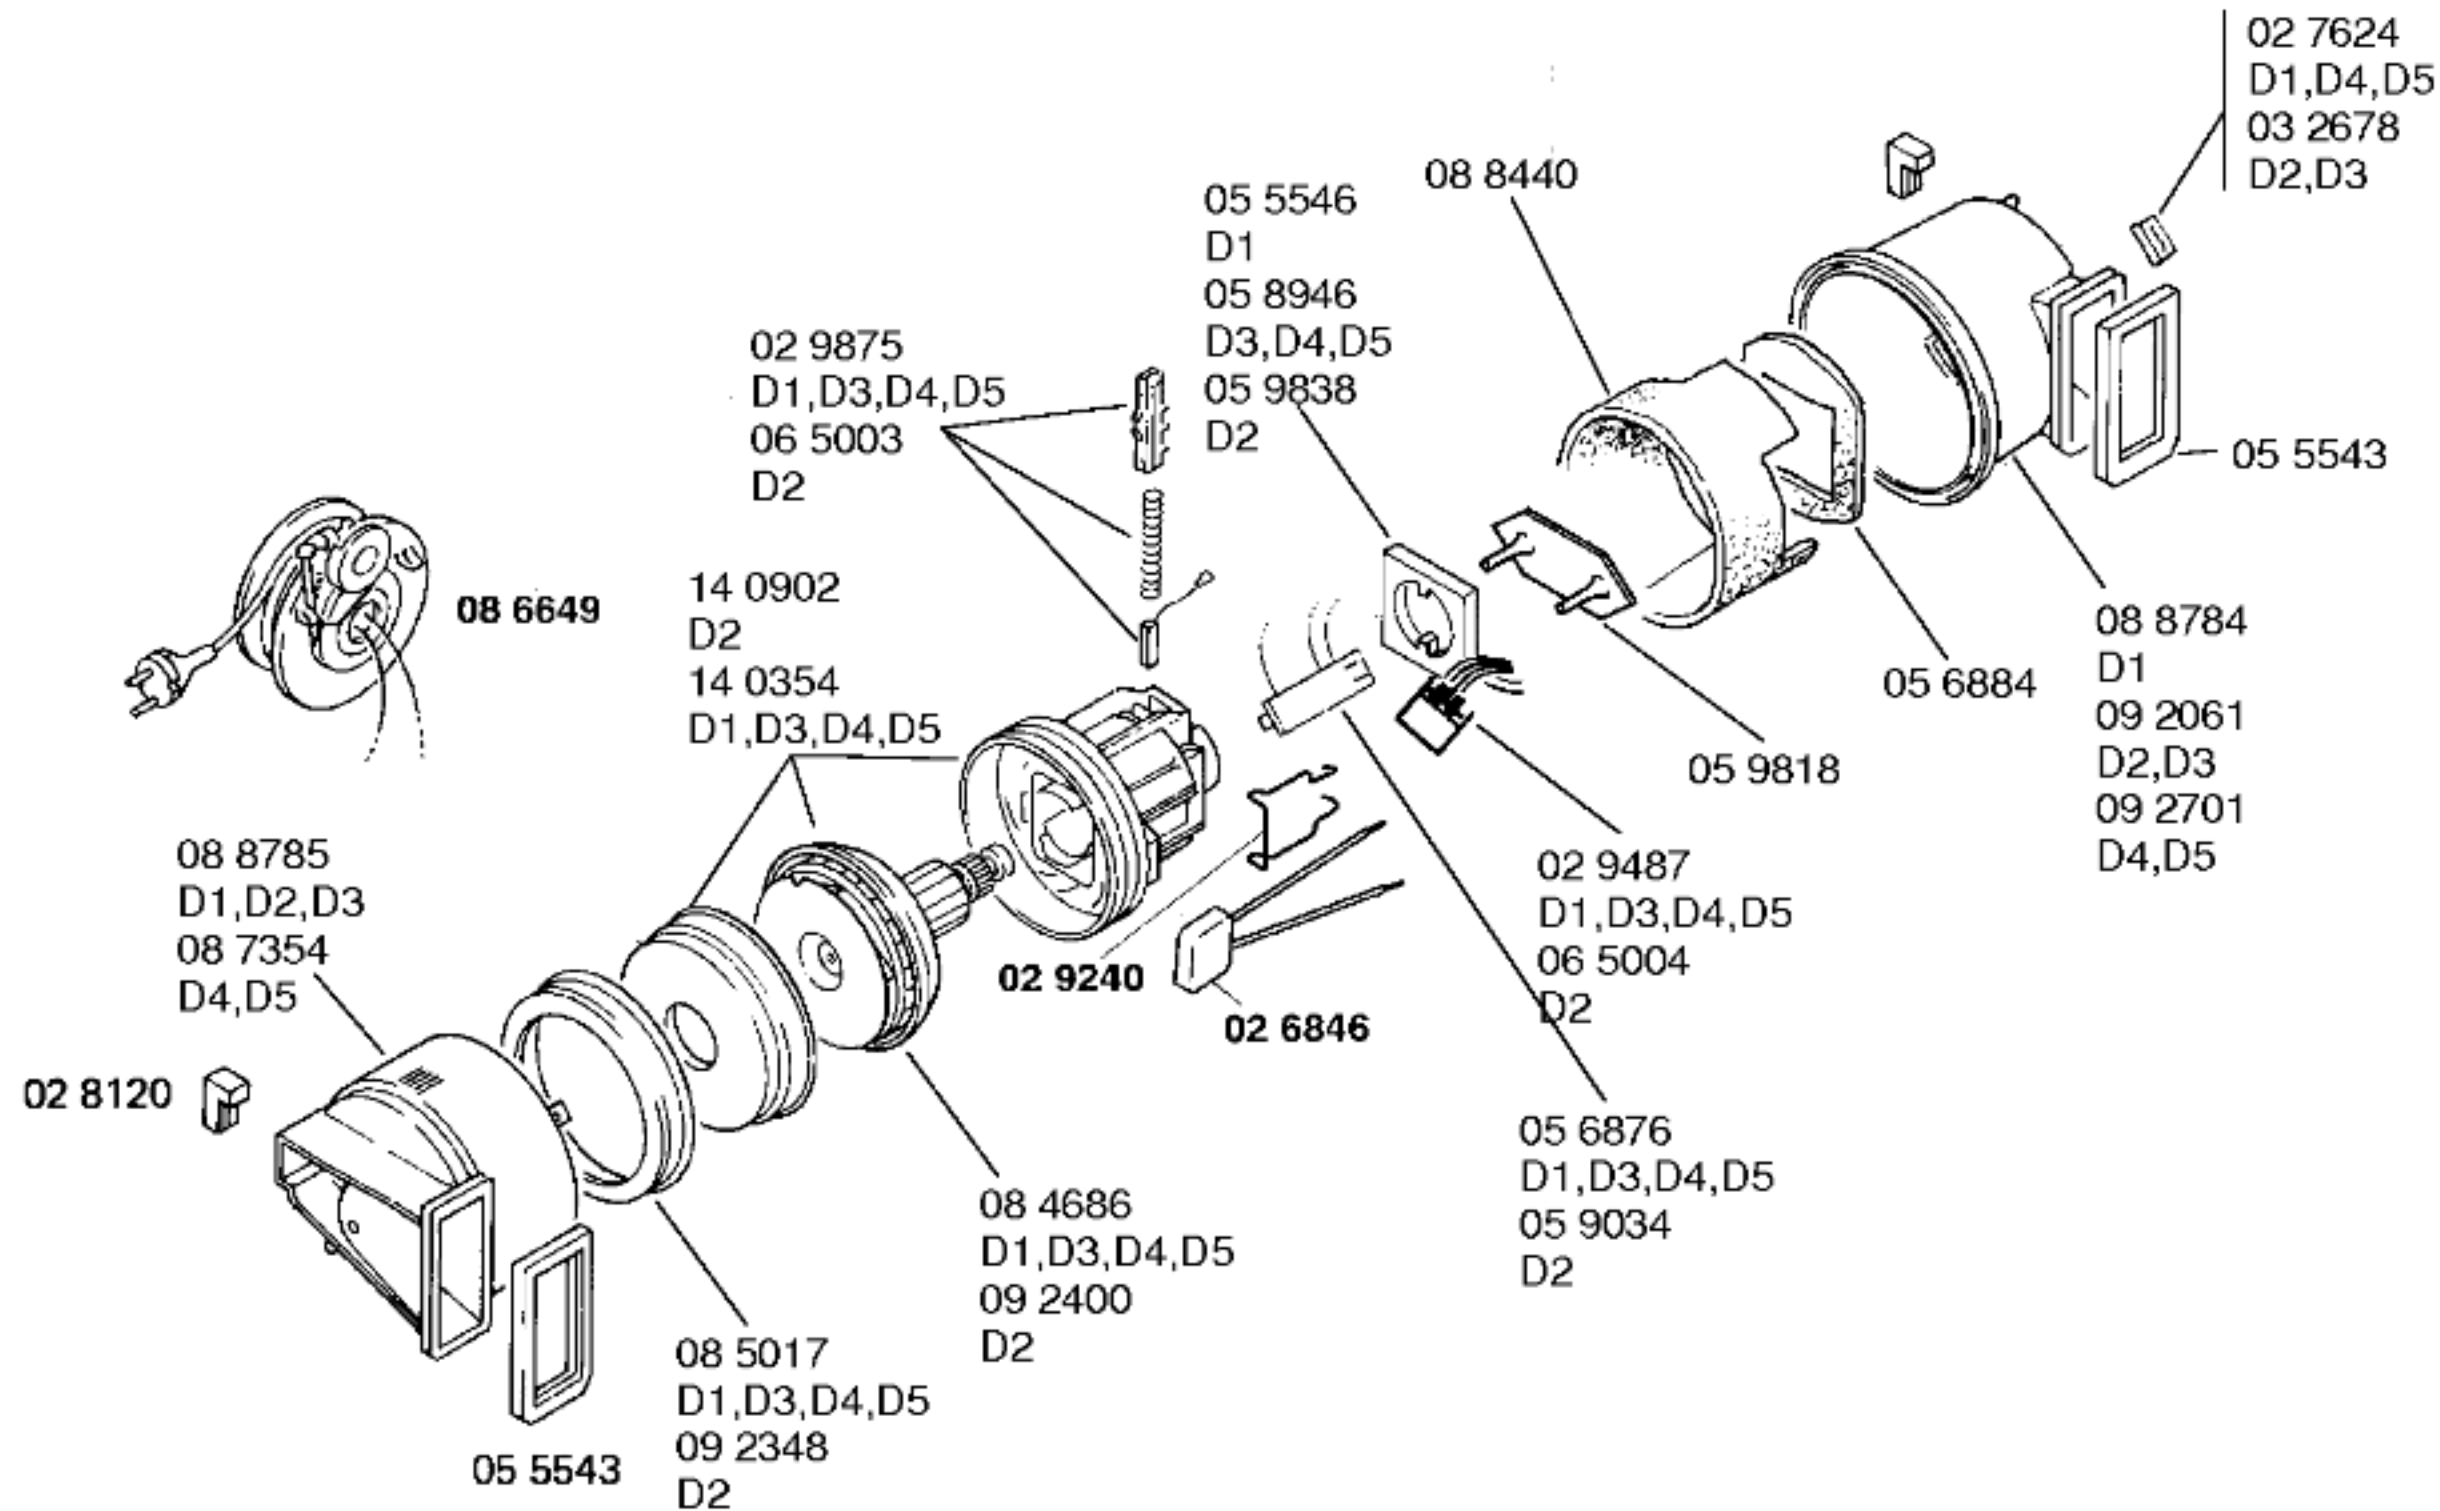

Ident - Nummern - Konstante
 3740

Gebrauchsanweisung
 51 4966
 (D,GB,NL,F,I,E,P,GR,
 DK,S,N,SF)
 51 5671
 D2
 (D)
 51 6146
 D4,D5
 (D)

Zubehör:
 Möbelpinsel
 BBZ21MP,grau
 Aufsteckschuh
 BBZ25AS, grau
 Turbodüse
 BBZ21TB, grau

Ident - Nummern - Konstante
 3740

46 0114
 D1,D2,D3
 grau
 kompl.
 46 0066
 Rollend grau
 kompl.
 D4,D5

27 8285
 D4,D5

27 0860

27 0862
 D4,D5

03 1025
 03 1028
 D4,D5

03 0237

08 6706

03 1341

02 8399

45 0140

46 0104
 grau

05 7835

46 0096
 grau

46 0061
 grau