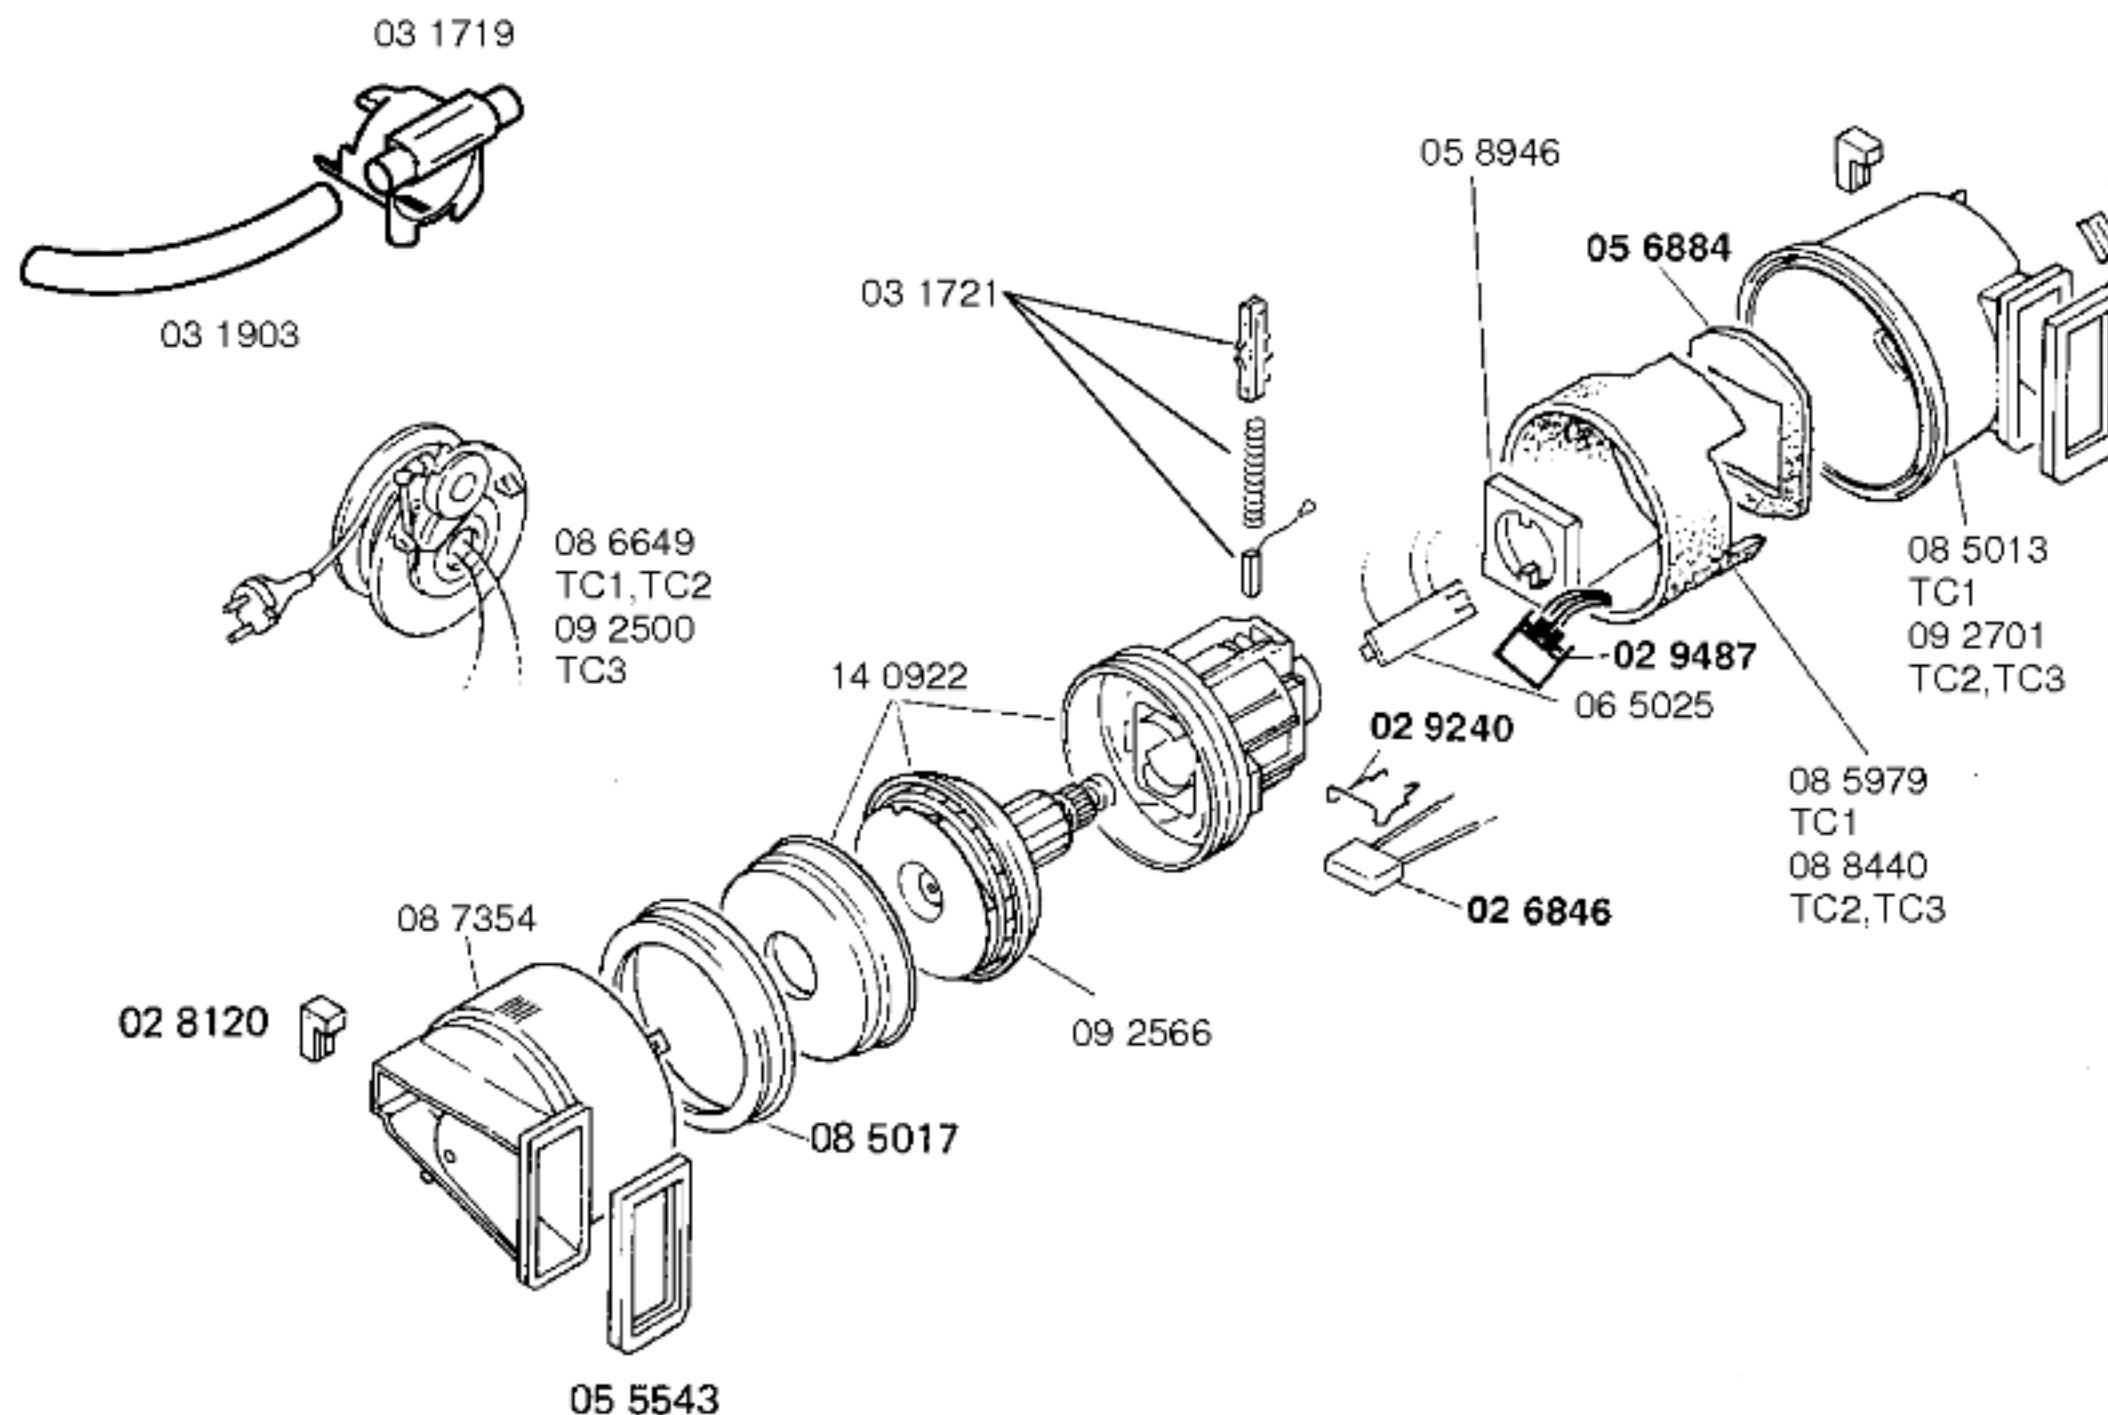

Ident – Nummern – Konstante
 3740

Gebrauchsanweisung
 51 5553
 TC1, T2
 (D, GB, F, I, E, P, GR, DK, S, N,
 SF)
 51 6816
 TC3
 (D, GB, F, I, E, P, GR, DK, S, N,
 SF)

Zubehör:
 Möbelpinsel
 BBZ21MP, grau
 Turbodüse
 BBZ21TB grau

Ident – Nummern – Konstante
 3740