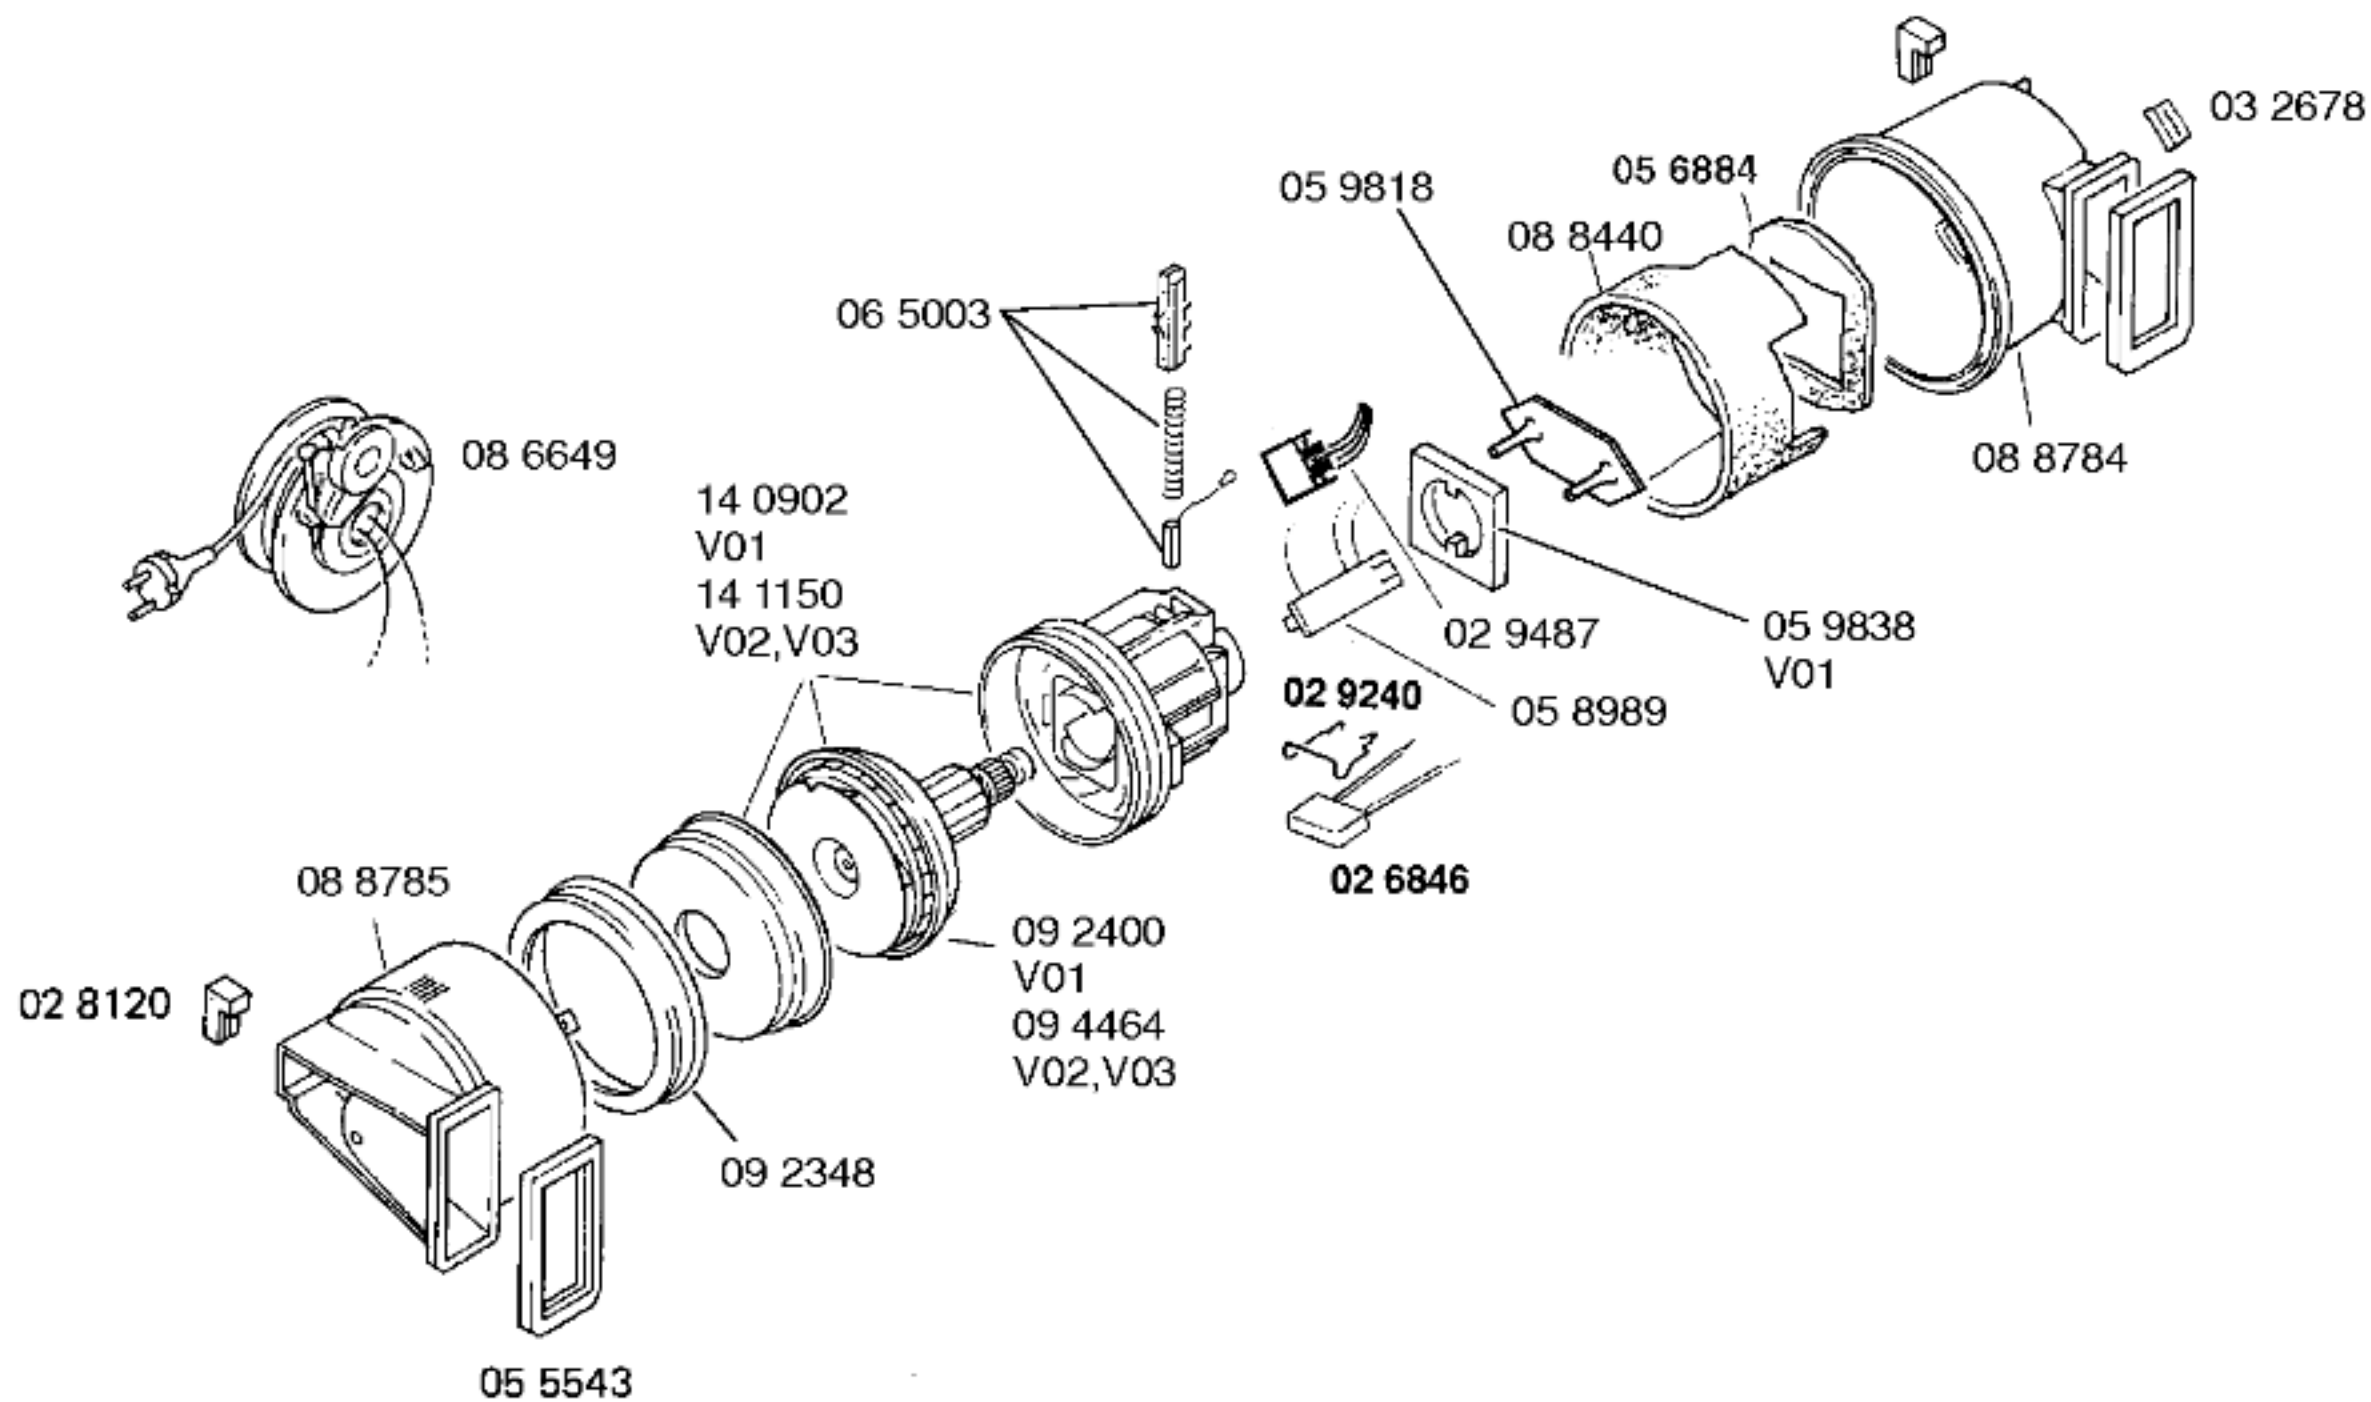

Ident - Nummern - Konstante
 3740

Gebrauchsanweisung
 51 6816
 V01, V02, V03
 (D, GB, F, I, E, P, GR, DK, S,
 N, SF)

Zubehör:
 Turbodüse
 BBZ21TB, grau
 Möbelpinsel
 BBZ21MP, grau

Ident - Nummern - Konstante
 3740

Ident - Nummern - Konstante
3740