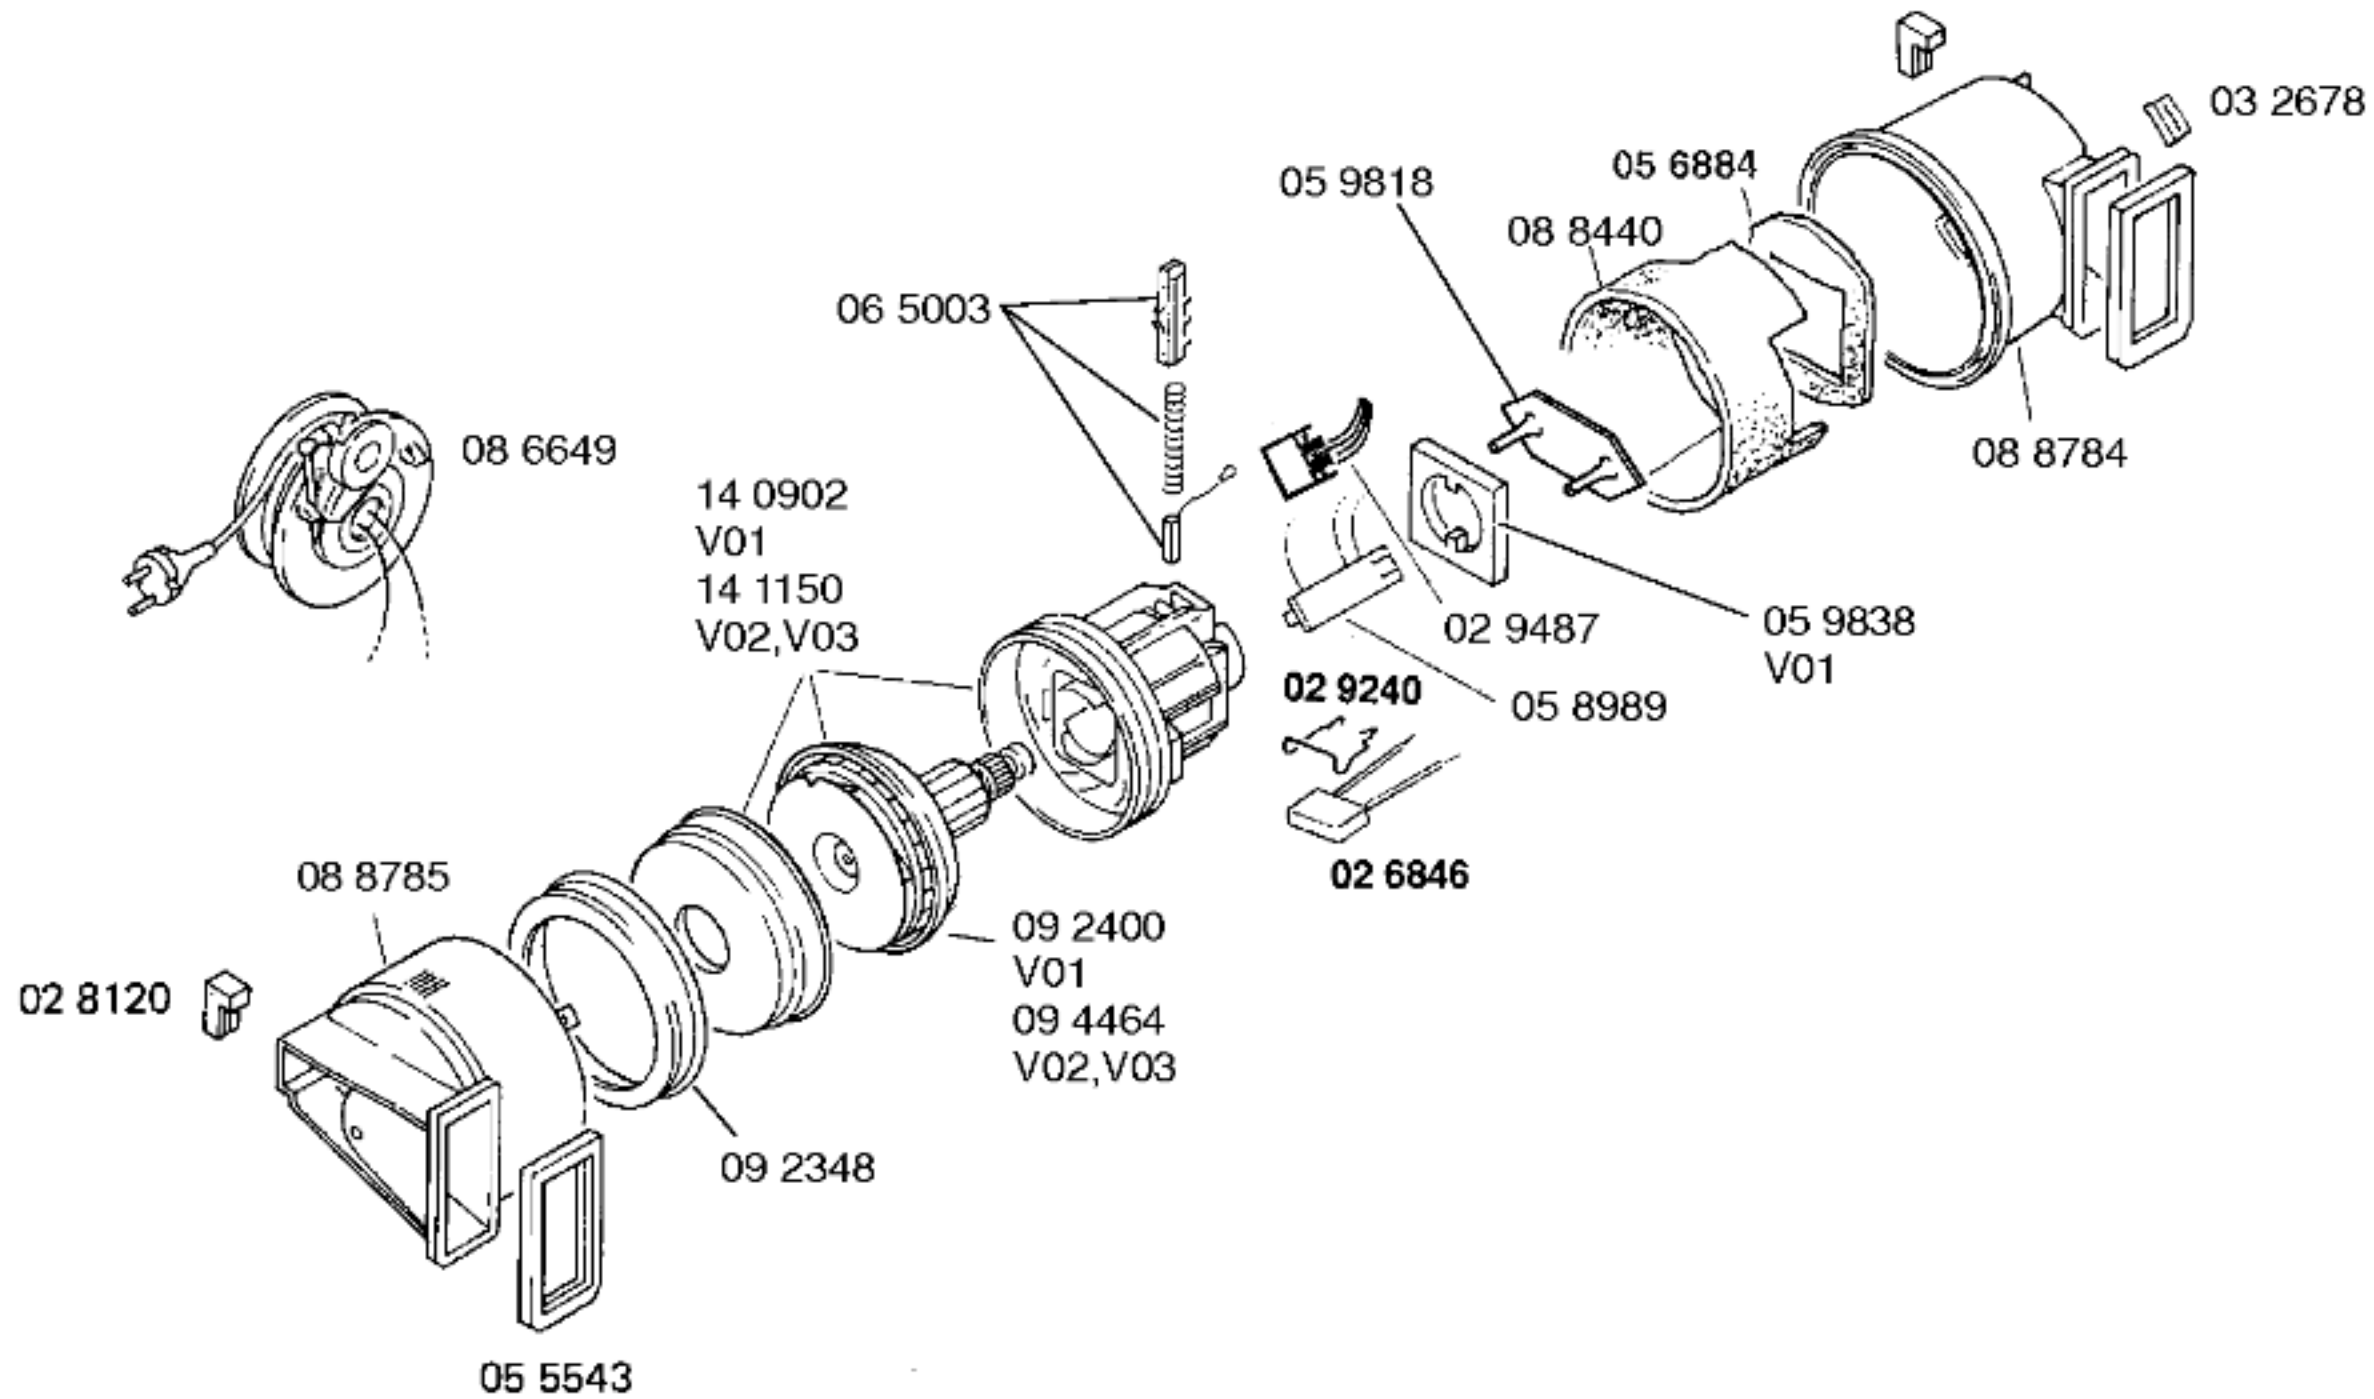

Ident - Nummern - Konstante  
 3740 . . . . .

Gebrauchsanweisung  
 51 6816  
 V01, V02, V03  
 (D, GB, F, I, E, P, GR, DK, S,  
 N, SF)

Zubehör:

Turbodüse  
 BBZ21TB, grau

Möbelpinsel  
 BBZ21MP, grau

Ident - Nummern - Konstante  
 3740 ... ..

Ident - Nummern - Konstante  
 3740 ... ..