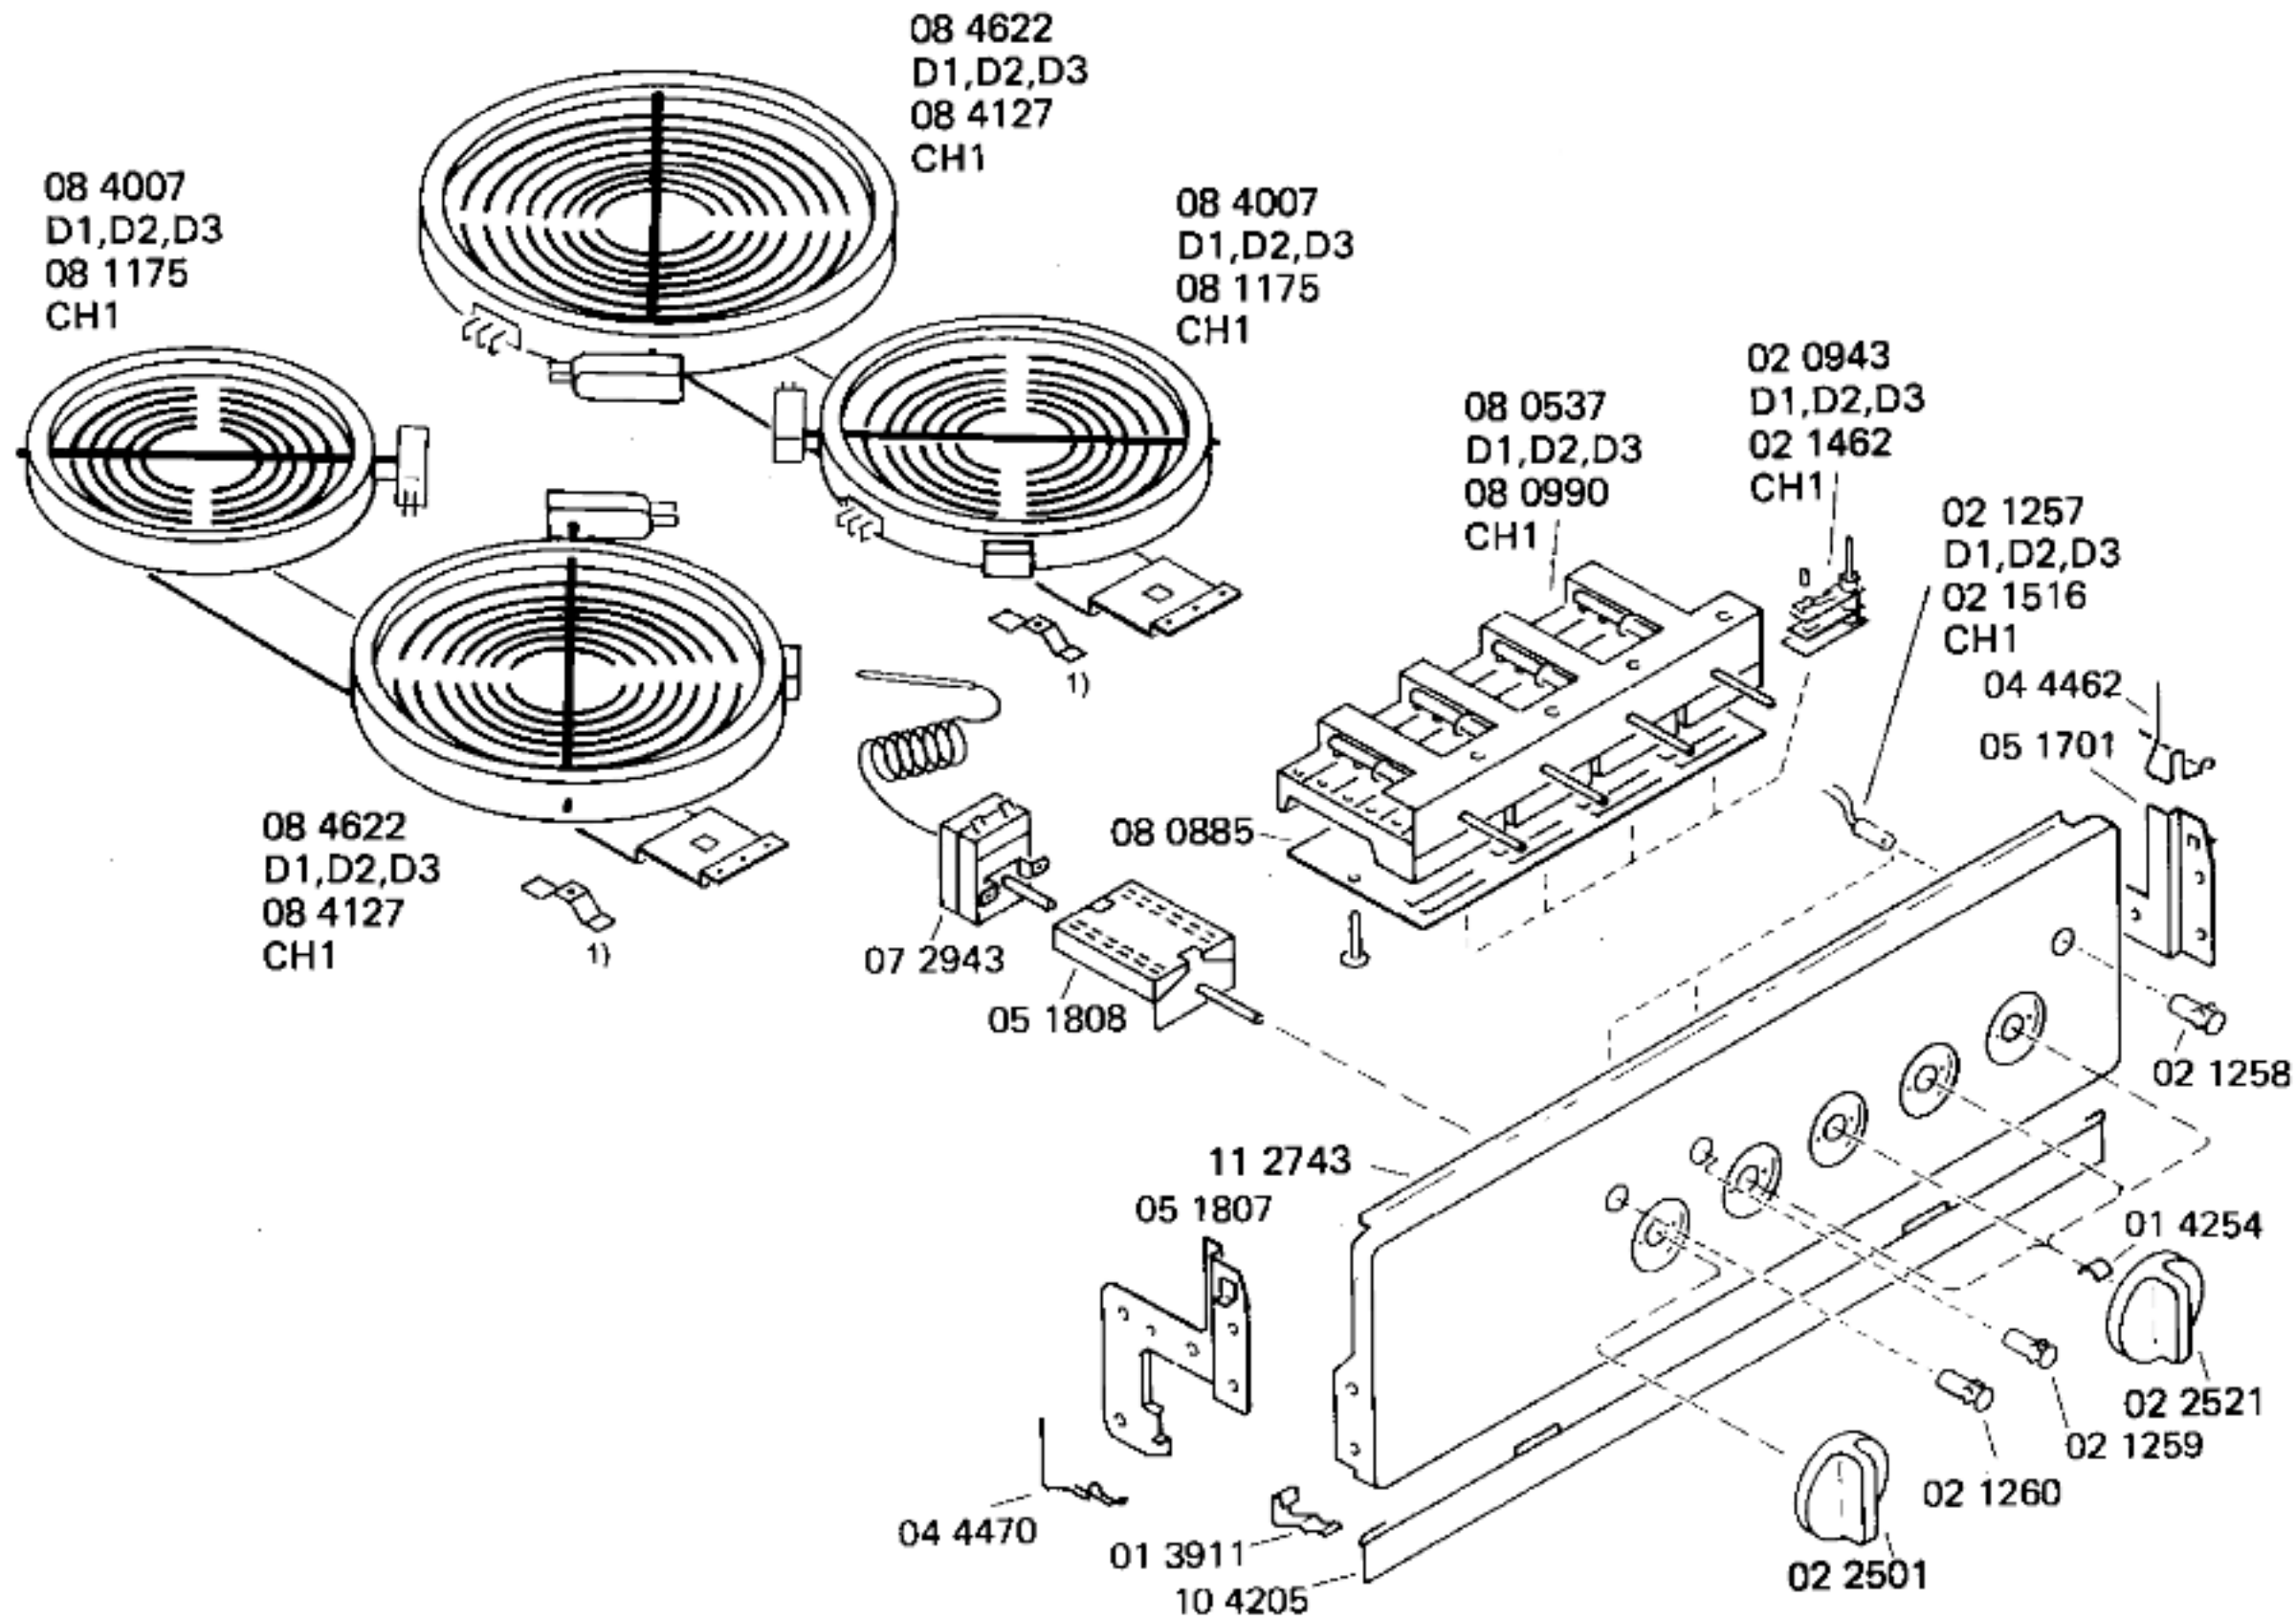

**BOSCH**

EH 562 S – 0 750 031 055–D1
 – 0 750 031 065–D2
 – 0 750 031 087–D3

EH 562 S – 0 750 031 088–CH1

HERDE
 Stand-Herde

Ident-Nummern-Konstante
 3740

Gebrauchsanweisung:
 51 1607/00
 (D, GB, I, F, NL)

Sonderzubehör
 Blatt 2

1) 02 2191/01/5

Ident-Nummern-Konstante
 3740