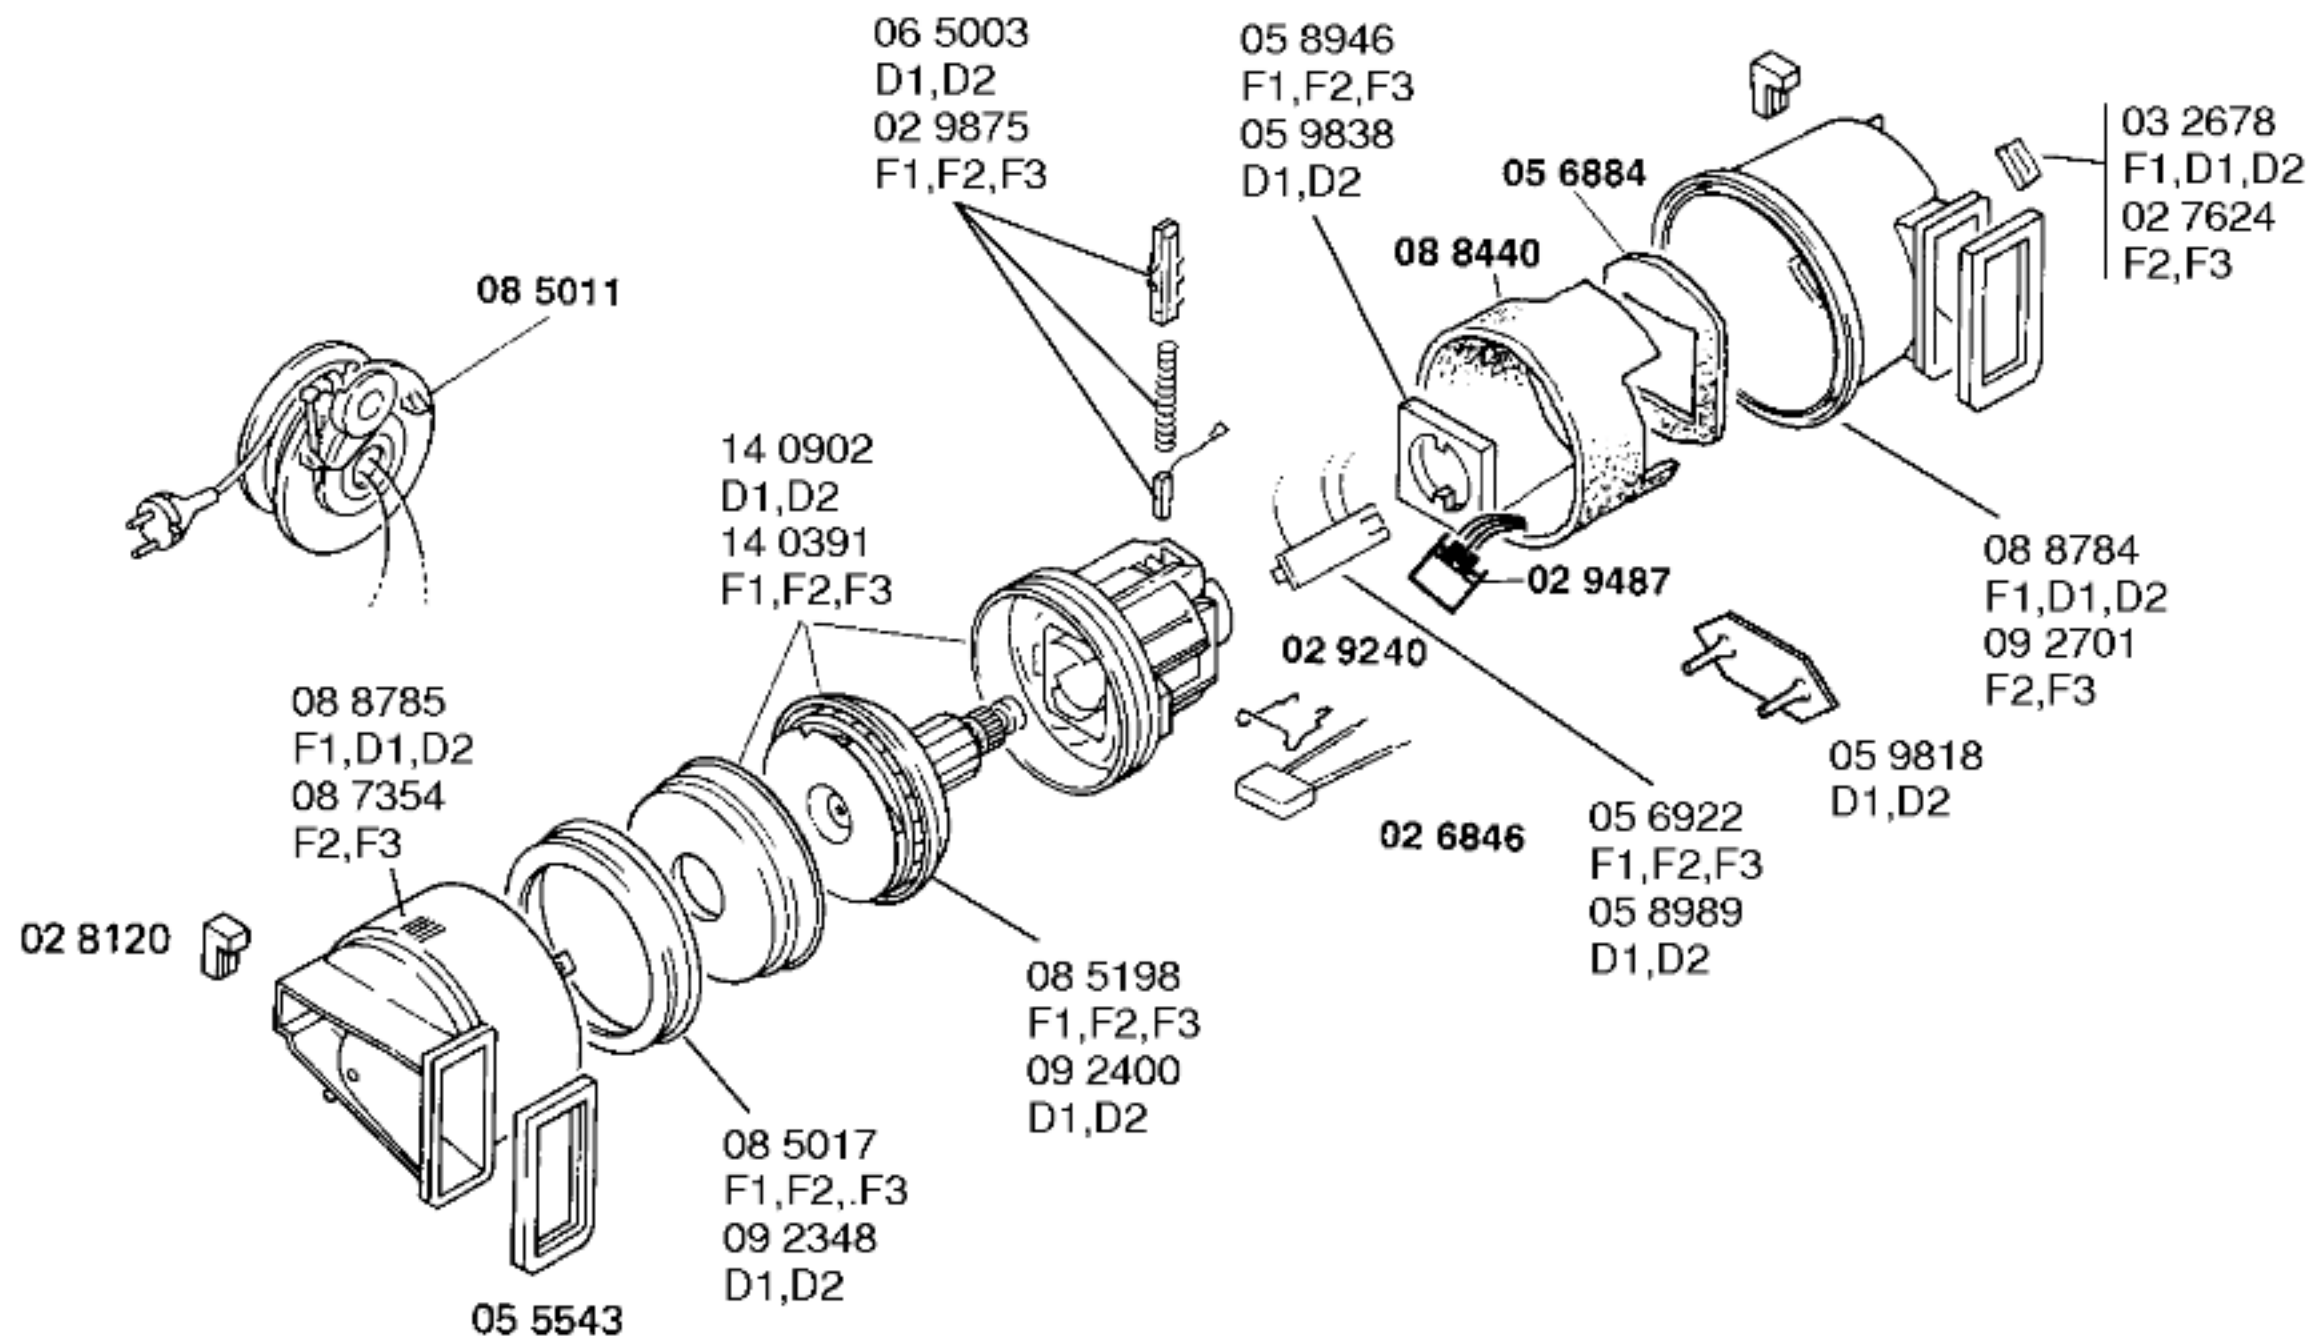

Ident – Nummern – Konstante
 3740

Gebrauchsanweisung
 51 4966
 F1
 (D,GB,F,I,NL,DK,N,S,
 SF,E,P,GR)
 51 5553
 F2
 (D,GB,F,I,NL,DK,N,S,
 SF,E,P,GR)
 51 6816
 F3,D1,D2
 (D,GB,F,I,E,P,GR,DK,
 S,N,SF)

1) 28 5809
 D1
 28 5808
 D2
 27 7863
 F1
 28 2570
 F2
 28 6025
 F3

Zubehör:

Möbelpinsel
 BBZ21MP, grau

Aufsteckschuh
 BBZ25AS, grau

Turbodüse
 BBZ21TB, grau

Ident – Nummern – Konstante
 3740

BOSCH

ALPHA 24 – BBS2451FF/03–F1, burg.–rot
ALPHA 24 – BBS2451FF/05–F2, burg.–rot
ALPHA 24 – BBS2455FF/05–F3, burg.–rot