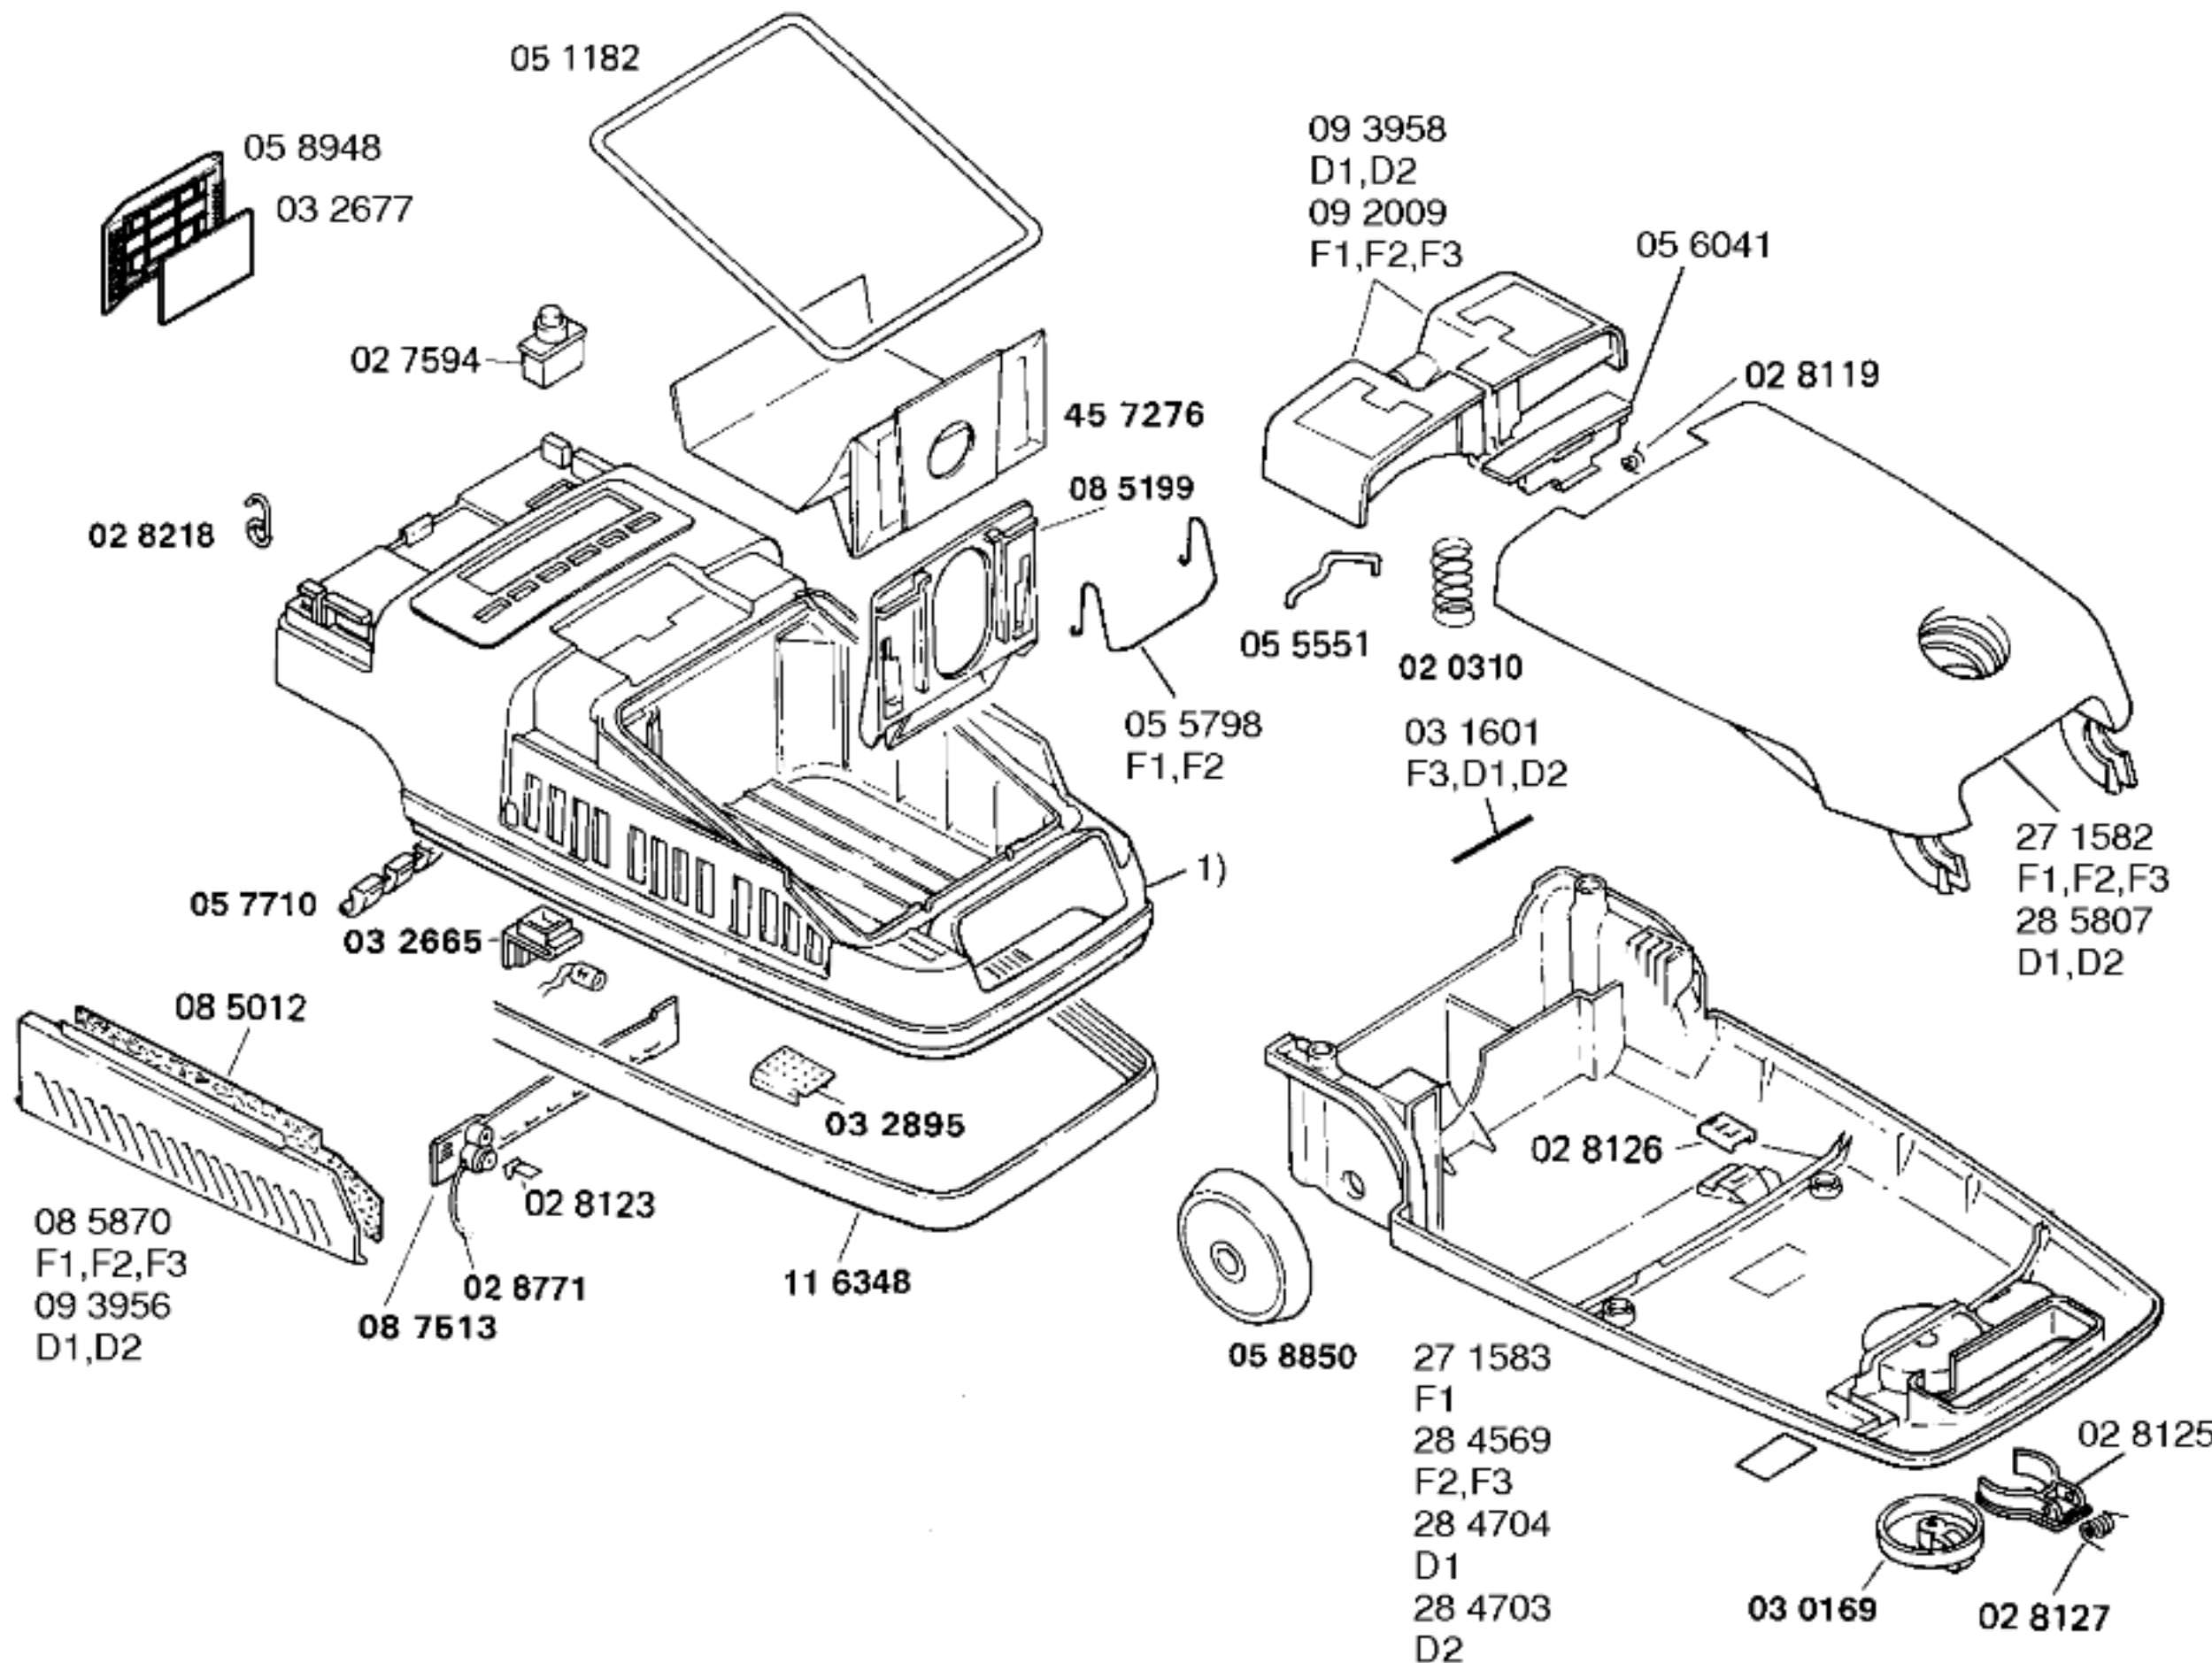

**BOSCH**

ALPHA 24 – BBS2451FF/03–F1, burg.–rot
 ALPHA 24 – BBS2451FF/05–F2, burg.–rot
 ALPHA 24 – BBS2455FF/05–F3, burg.–rot

Silence–BBS2435/02–D1, petrol–dunkel
 Silence–BBS2435/05–D2, petrol–dunkel

BODENPFLEGEGERÄTE
 Bodenstaubsauger

Ident – Nummern – Konstante
 3740

Gebrauchsanweisung
 51 4966
 F1
 (D,GB,F,I,NL,DK,N,S,
 SF,E,P,GR)
 51 5553
 F2
 (D,GB,F,I,NL,DK,N,S,
 SF,E,P,GR)
 51 6816
 F3,D1,D2
 (D,GB,F,I,E,P,GR,DK,
 S,N,SF)

1) 28 5809
 D1
 28 5808
 D2
 27 7863
 F1
 28 2570
 F2
 28 6025
 F3

Zubehör:

Möbelpinsel
 BBZ21MP, grau

Aufsteckschuh
 BBZ25AS, grau

Turbodüse
 BBZ21TB, grau

Ident – Nummern – Konstante
 3740

BOSCH

ALPHA 24 – BBS2451FF/03–F1, burg.–rot
ALPHA 24 – BBS2451FF/05–F2, burg.–rot
ALPHA 24 – BBS2455FF/05–F3, burg.–rot

Silence–BBS2435/02–D1, petrol–dunkel
Silence–BBS2435/05–D2, petrol–dunkel

BODENPFLEGEGERÄTE
Bodenstaubsauger

Ident – Nummern – Konstante
3740