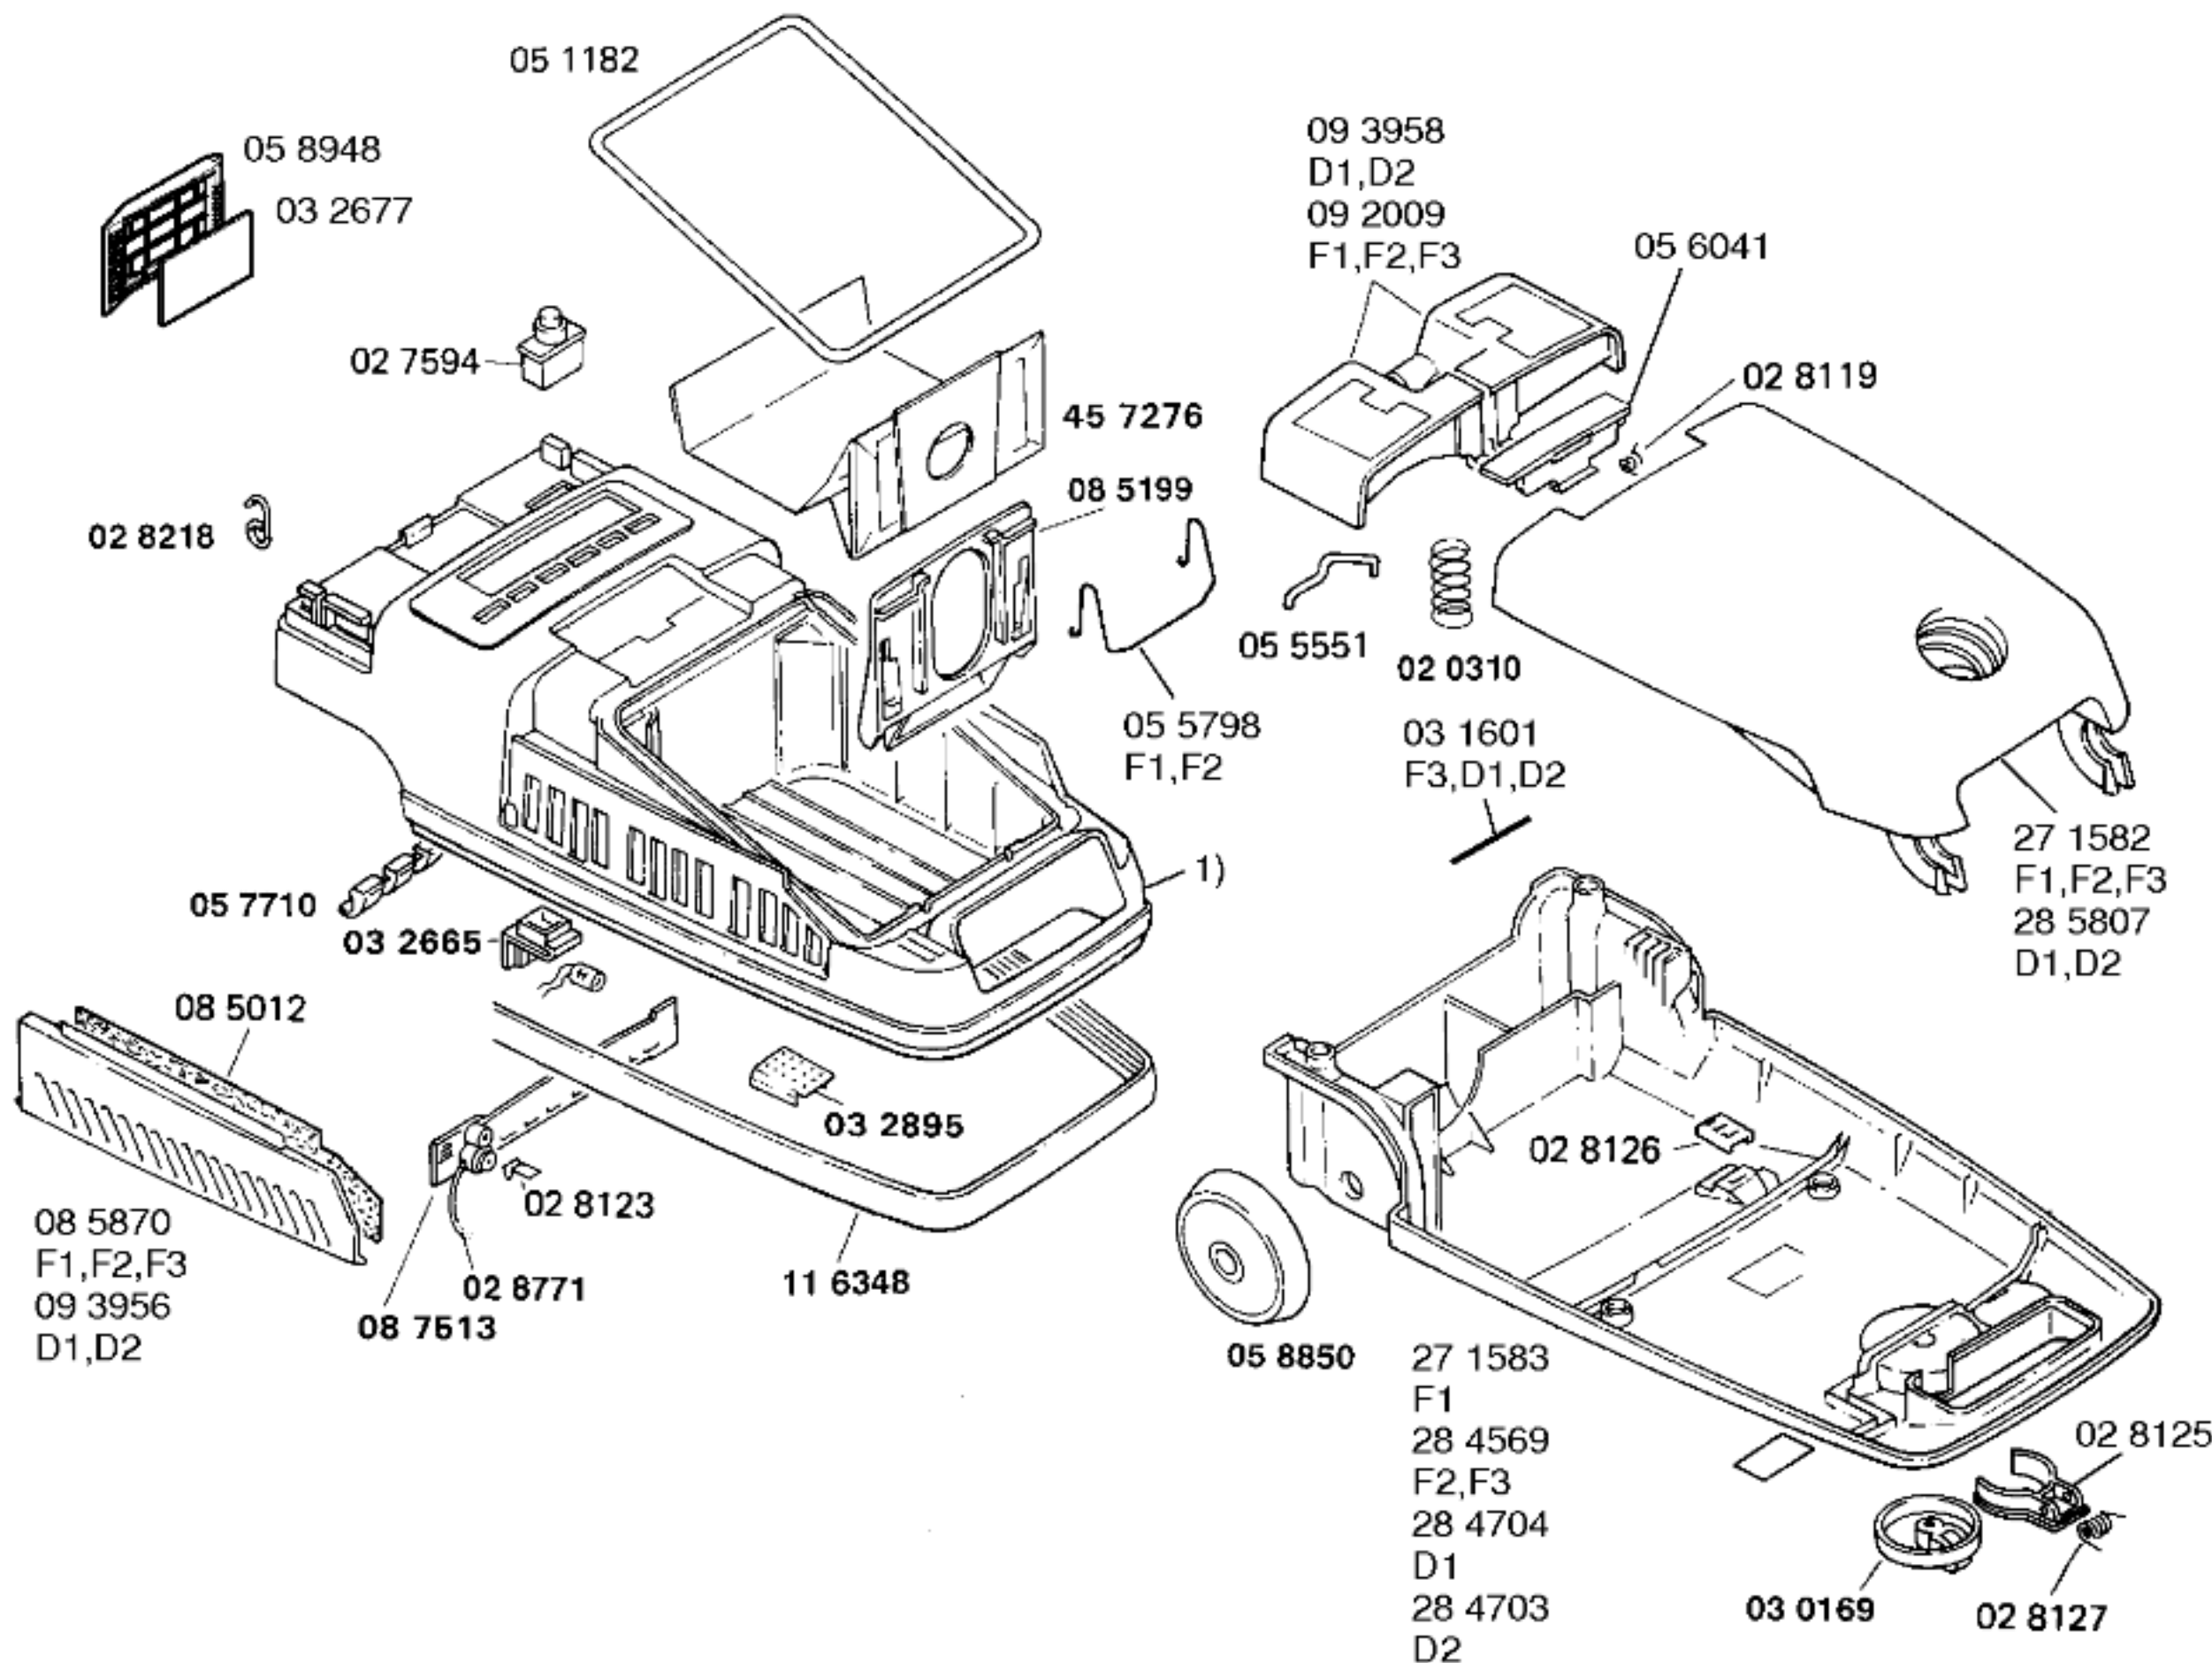

**BOSCH**

ALPHA 24 – BBS2451FF/03–F1, burg.–rot
 ALPHA 24 – BBS2451FF/05–F2, burg.–rot
 ALPHA 24 – BBS2455FF/05–F3, burg.–rot

Silence–BBS2435/02–D1, petrol–dunkel
 Silence–BBS2435/05–D2, petrol–dunkel

BODENPFLEGEGERÄTE
 Bodenstaubsauger

Ident – Nummern – Konstante
 3740

Gebrauchsanweisung
 51 4966
 F1
 (D, GB, F, I, NL, DK, N, S,
 SF, E, P, GR)
 51 5553
 F2
 (D, GB, F, I, NL, DK, N, S,
 SF, E, P, GR)
 51 6816
 F3, D1, D2
 (D, GB, F, I, E, P, GR, DK,
 S, N, SF)

1) 28 5809
 D1
 28 5808
 D2
 27 7863
 F1
 28 2570
 F2
 28 6025
 F3

Zubehör:

Möbelpinsel
 BBZ21MP, grau

Aufsteckschuh
 BBZ25AS, grau

Turbodüse
 BBZ21TB, grau

BOSCH

ALPHA 24 – BBS2451FF/03–F1, burg.–rot
ALPHA 24 – BBS2451FF/05–F2, burg.–rot
ALPHA 24 – BBS2455FF/05–F3, burg.–rot

Silence–BBS2435/02–D1, petrol–dunkel
Silence–BBS2435/05–D2, petrol–dunkel

BODENPFLEGEGERÄTE
Bodenstaubsauger

Ident – Nummern – Konstante
3740