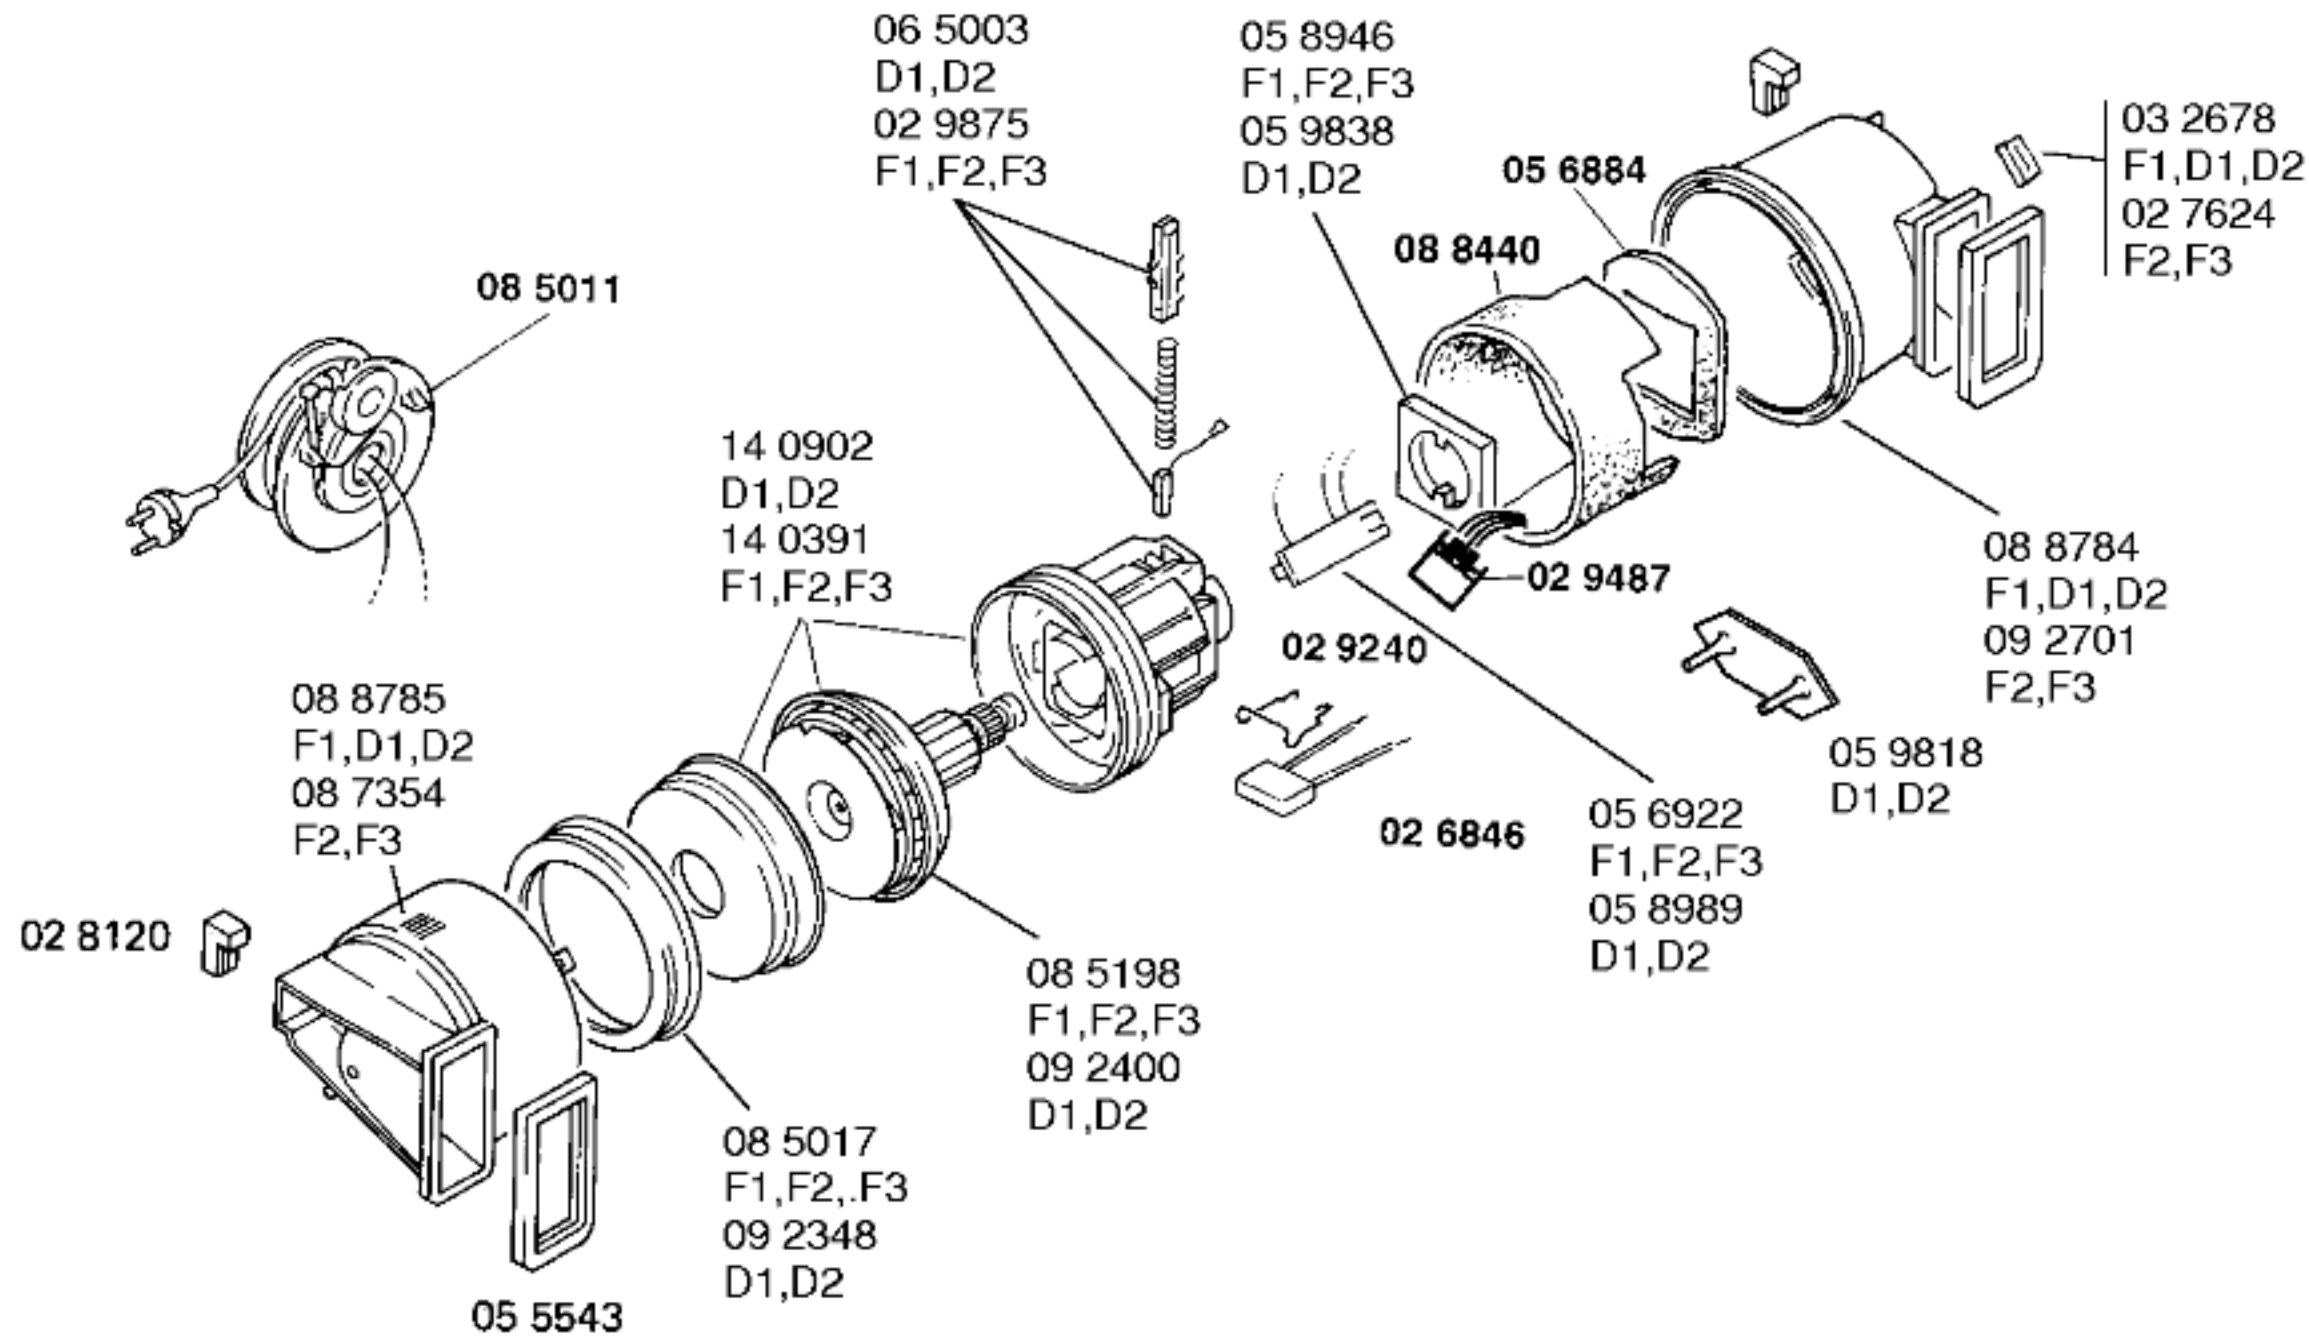

Ident – Nummern – Konstante
 3740

Gebrauchsanweisung
 51 4966
 F1
 (D, GB, F, I, NL, DK, N, S,
 SF, E, P, GR)
 51 5553
 F2
 (D, GB, F, I, NL, DK, N, S,
 SF, E, P, GR)
 51 6816
 F3, D1, D2
 (D, GB, F, I, E, P, GR, DK,
 S, N, SF)

1) 28 5809
 D1
 28 5808
 D2
 27 7863
 F1
 28 2570
 F2
 28 6025
 F3

Zubehör:

Möbelpinsel
 BBZ21MP, grau

Aufsteckschuh
 BBZ25AS, grau

Turbodüse
 BBZ21TB, grau

BOSCH

ALPHA 24 – BBS2451FF/03–F1, burg.–rot
ALPHA 24 – BBS2451FF/05–F2, burg.–rot
ALPHA 24 – BBS2455FF/05–F3, burg.–rot