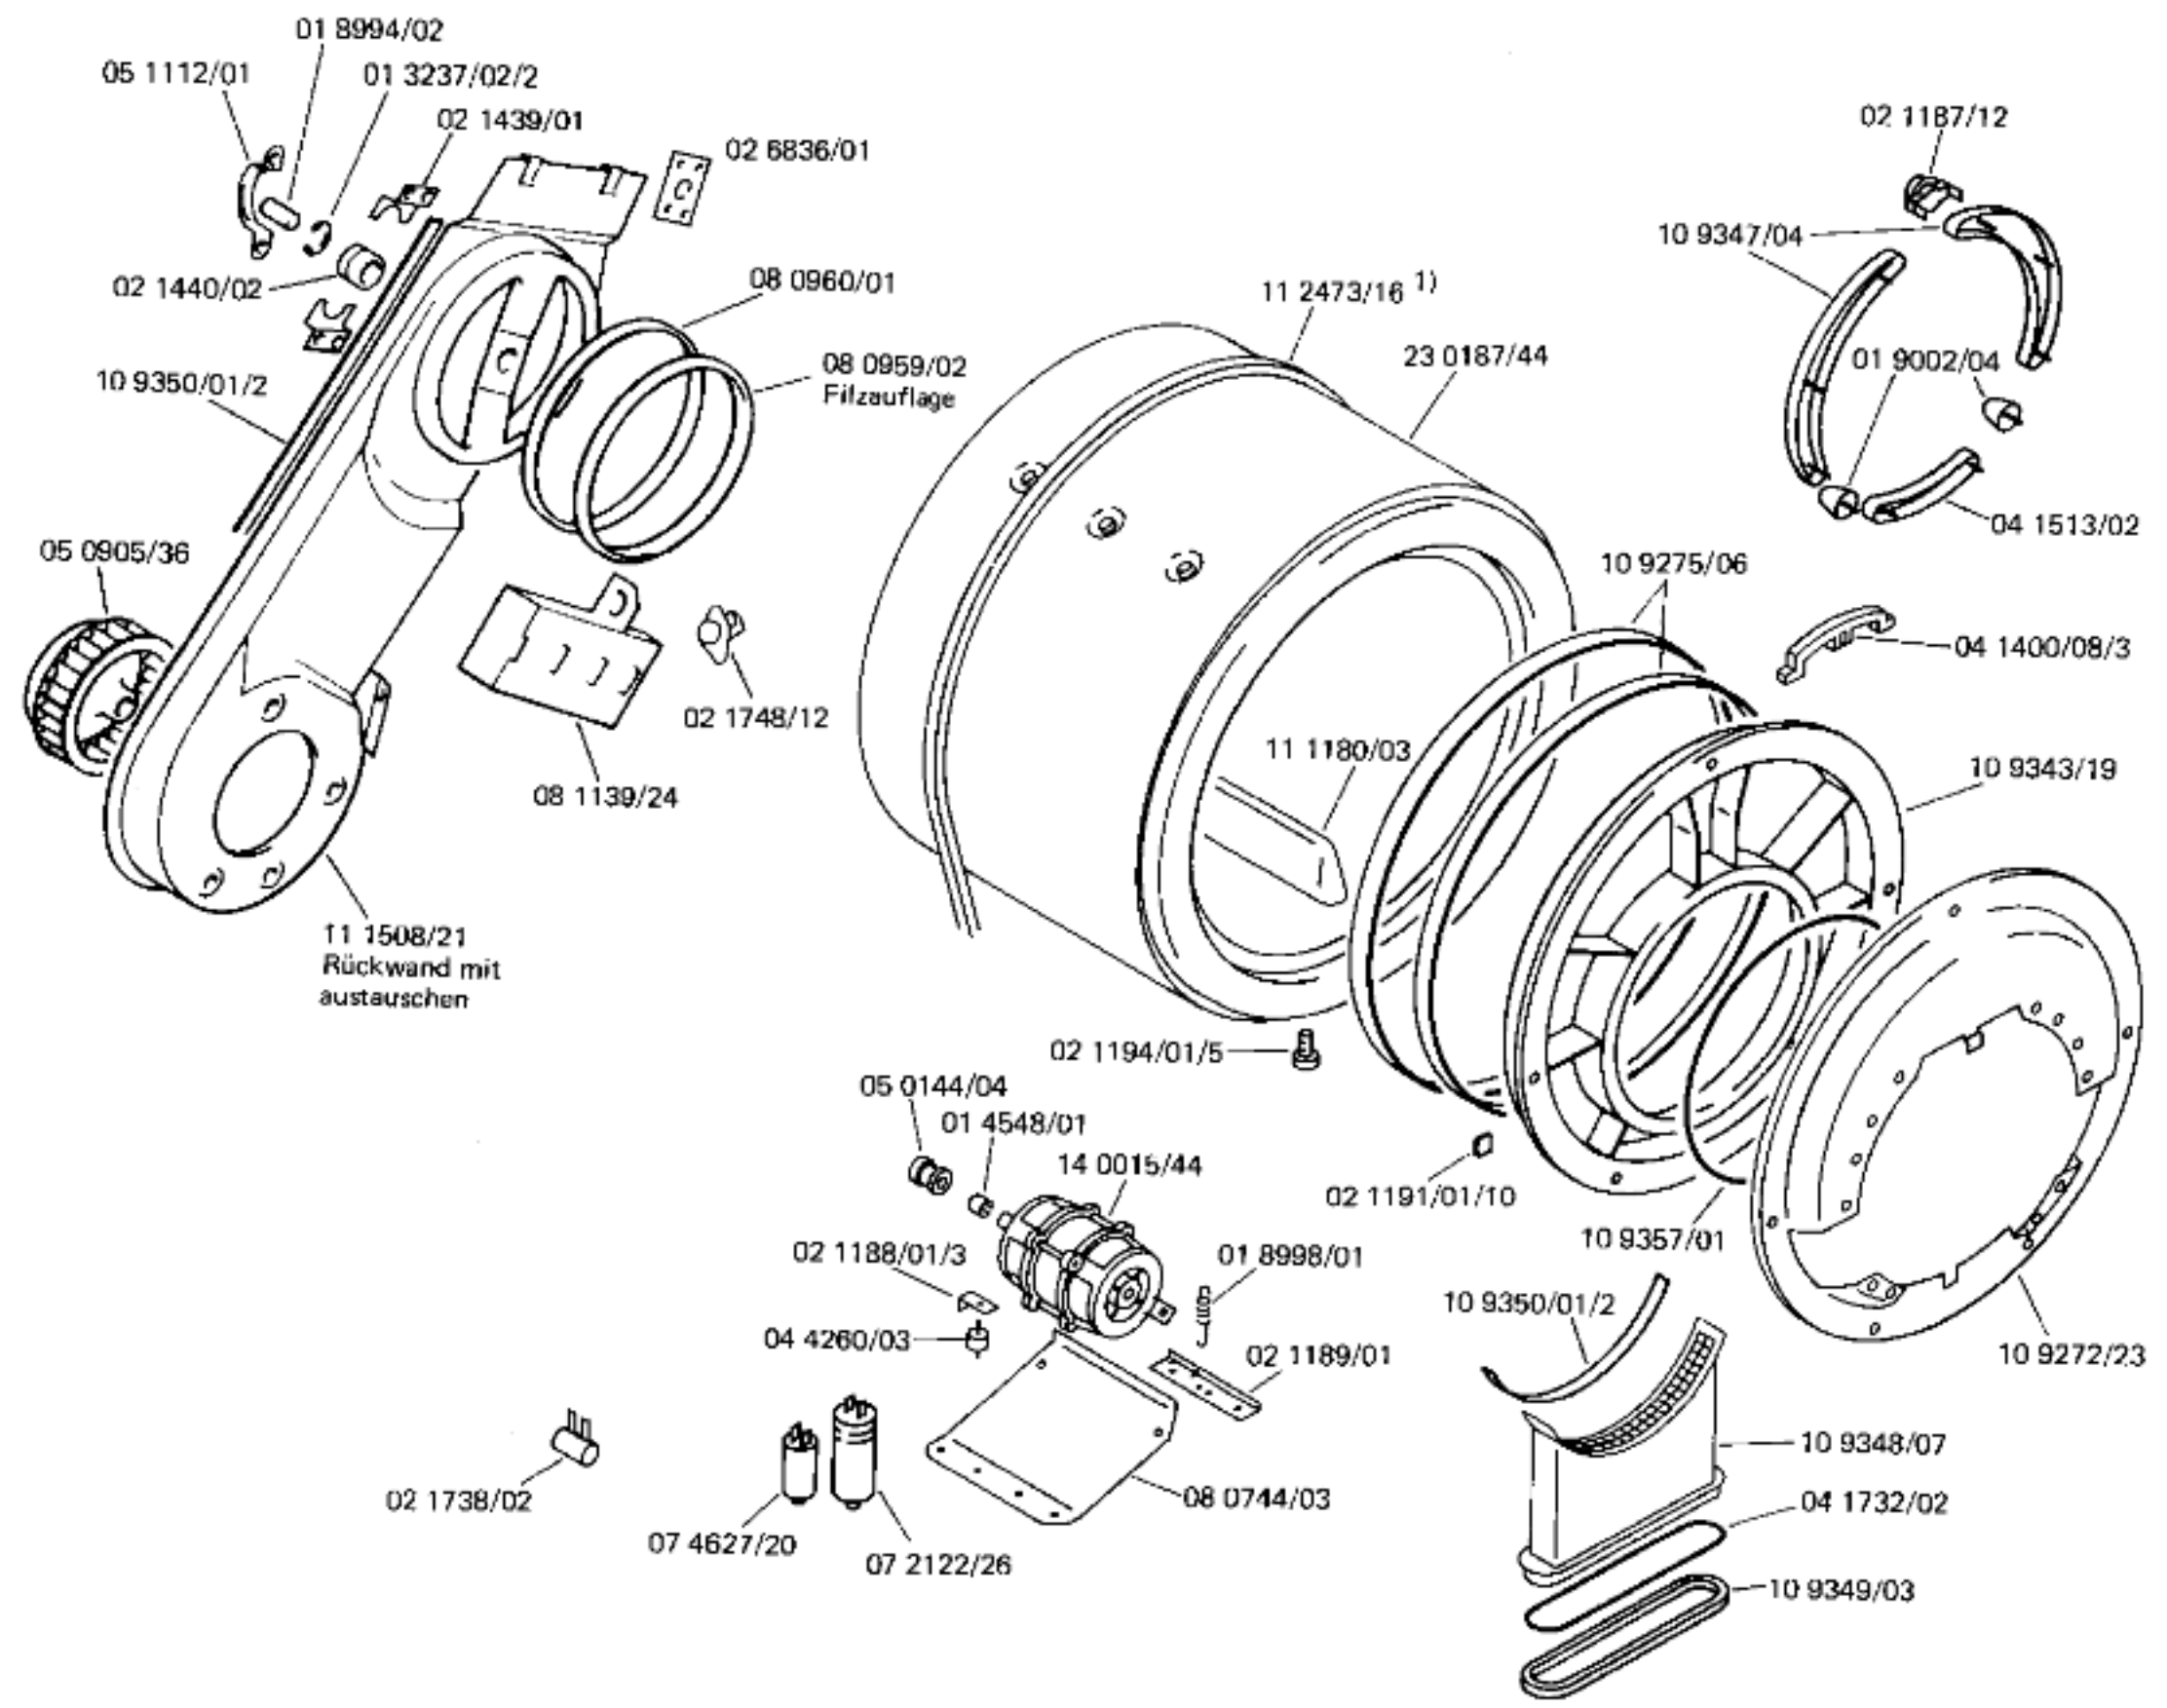

T 700 a - 0 728 144 045-D, 0 728 144 059-CH

Ident-Nummern-Konstante  
3740 .. ....

- 1) bis FD 6108  
10 9341 Bausatz  
aus Dichtung  
und Ringeinsatz  
einbauen
- 2) 20 0424  
bis FD 6210  
20 0997  
ab FD 6211
- 3) 11 1306  
bis FD 6210  
11 2604  
ab FD 6211
- 4) 11 1305  
bis FD 6210  
11 2603  
ab FD 6211
- 5) bis FD 6509  
11 2603  
11 2604

11 1304  
Abdeckung  
02 6876  
mitbestellen

11 bis FD 6208  
05 0144 und 02 1188  
mitbestellen