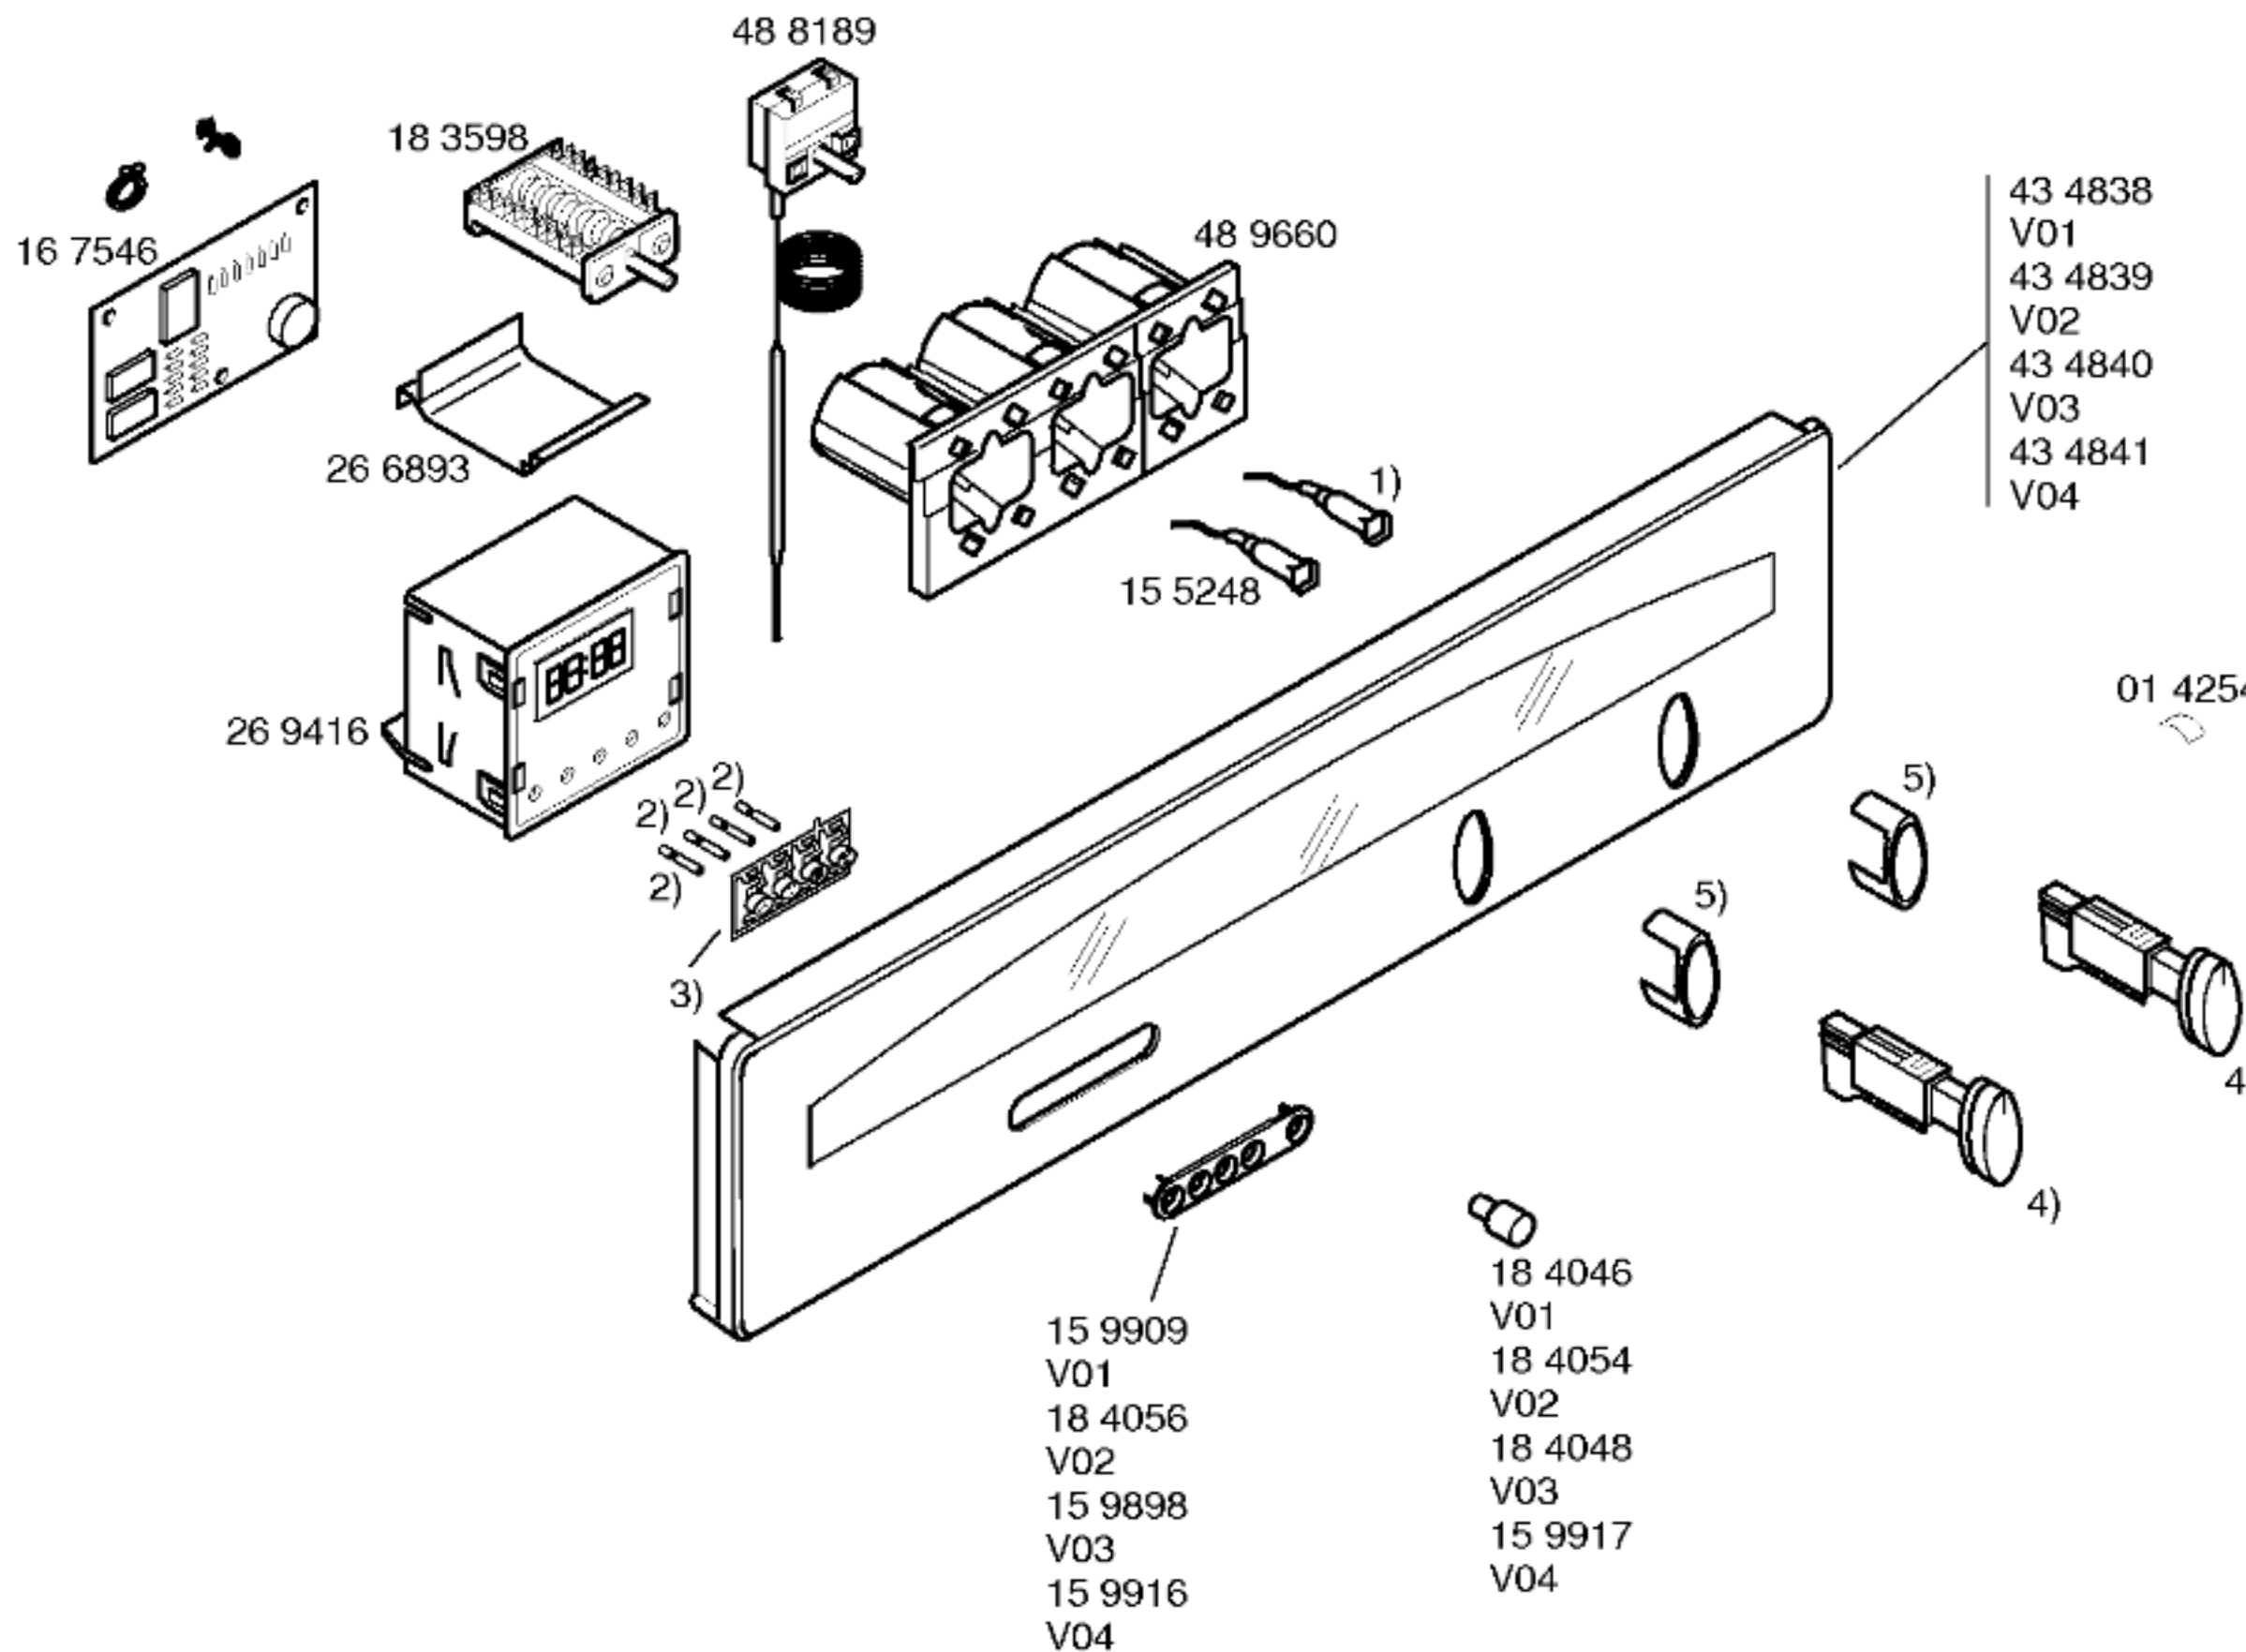

Gebrauchsanweisung
 58 6192
 (de,en)
 Gebrauchsanweisung
 58 6193
 (fr,nl,it,es,el)
 Montageanleitung
 51 7991
 (de,en,fr,nl,it,es,pt,el)

Kochbuch
 58 5533

Zubehör:

Dampfgarer
 N8640X2

Bratrost engmaschig
 Z1440X0
 Bratrost gekröpft
 Z1430X0
 Bratenblech
 Z1510X2
 Backblech Email
 Z1340X2
 Brotbackstein
 Z1910X0
 Grillpfanne u. Bratrost
 Z1230X2
 Nachrüstsatz Clou/Kat.
 Z1740X0
 Nachrüstsatz Clou4/Kat.
 Z1750X0
 Auflaufform
 Z1270X2

- 1) 15 9864
- 2) 18 2897
- 3) 18 4047
- V01
- 18 4053
- V02
- 18 4049
- V03
- 18 4052
- V04
- 4) 42 0771
- V01
- 42 0772
- V02
- 42 0773
- V03
- 42 0774
- V04
- 5) 42 0767
- V01
- 42 0768
- V02
- 42 0769
- V03
- 42 0770
- V04

- 1) 02 6593
- 2) 17 2895
 V01, V02
 17 2926
 V03
 17 2958
 V04
- 3) 17 2765
- 4) 17 2646
- 5) 16 5917
- 6) 17 2643
- 7) 18 3938
- 8) 35 5648
 V01
 35 5612
 V02
 35 5634
 V03
 35 5678
 V04

- 1) 15 5033
- 2) 48 3856
kompl.
- 3) 41 8562
- 4) 15 4836
- 5) 17 1146