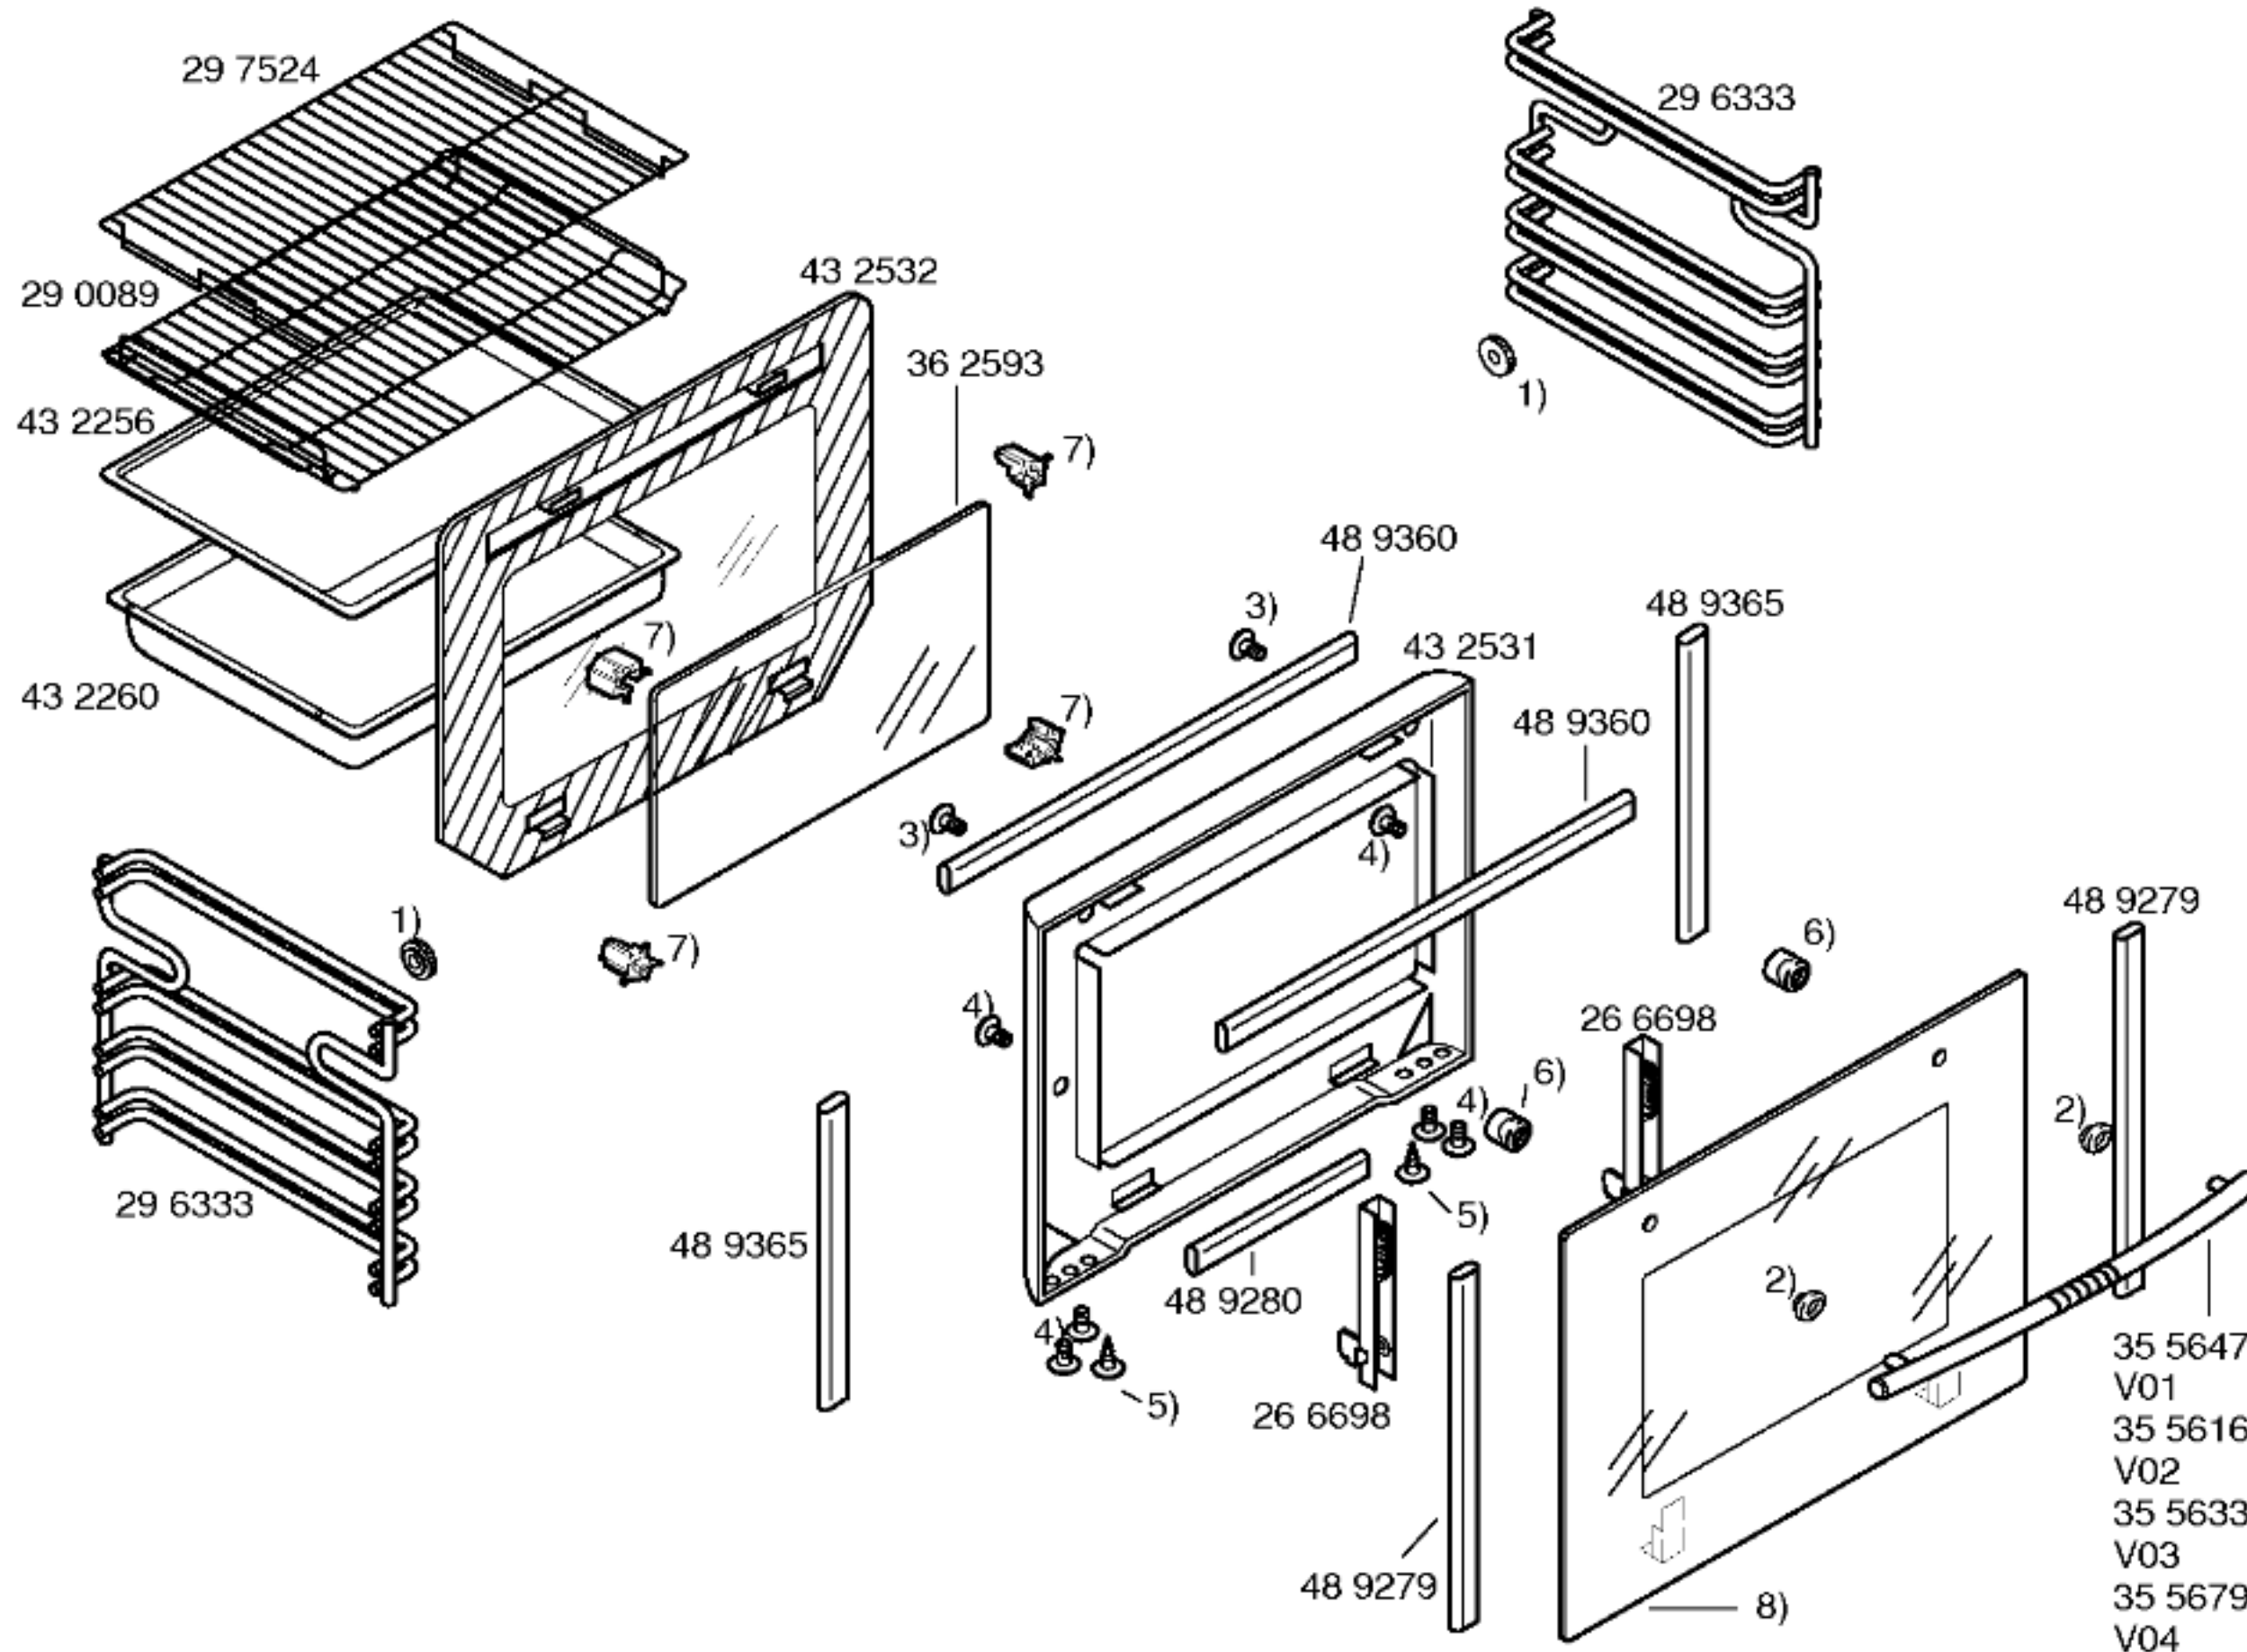

Gebrauchsanweisung
 58 6192
 (de,en)
 Gebrauchsanweisung
 58 6193
 (fr,nl,it,es,el)
 Montageanleitung
 51 7991
 (de,en,fr,nl,it,es,pt,el)

Kochbuch
 58 5533

Zubehör:

Dampfgarer
 N8640X2

Bratrost engmaschig
 Z1440X0
 Bratrost gekröpft
 Z1430X0
 Bratenblech
 Z1510X2
 Backblech Email
 Z1340X2
 Brotbackstein
 Z1910X0
 Grillpfanne u. Bratrost
 Z1230X2
 Nachrüstsatz Clou/Kat.
 Z1740X0
 Nachrüstsatz Clou4/Kat.
 Z1750X0
 Auflaufform
 Z1270X2

- 1) 15 9864
- 2) 18 2897
- 3) 18 4047
- V01
- 18 4053
- V02
- 18 4049
- V03
- 18 4052
- V04
- 4) 42 0771
- V01
- 42 0772
- V02
- 42 0773
- V03
- 42 0774
- V04
- 5) 42 0767
- V01
- 42 0768
- V02
- 42 0769
- V03
- 42 0770
- V04

- 1) 02 6593
- 2) 17 2895
 V01, V02
 17 2926
 V03
 17 2958
 V04
- 3) 17 2765
- 4) 17 2646
- 5) 16 5917
- 6) 17 2643
- 7) 18 3938
- 8) 35 5648
 V01
 35 5612
 V02
 35 5634
 V03
 35 5678
 V04

- 1) 15 5033
- 2) 48 3856
kompl.
- 3) 41 8562
- 4) 15 4836
- 5) 17 1146