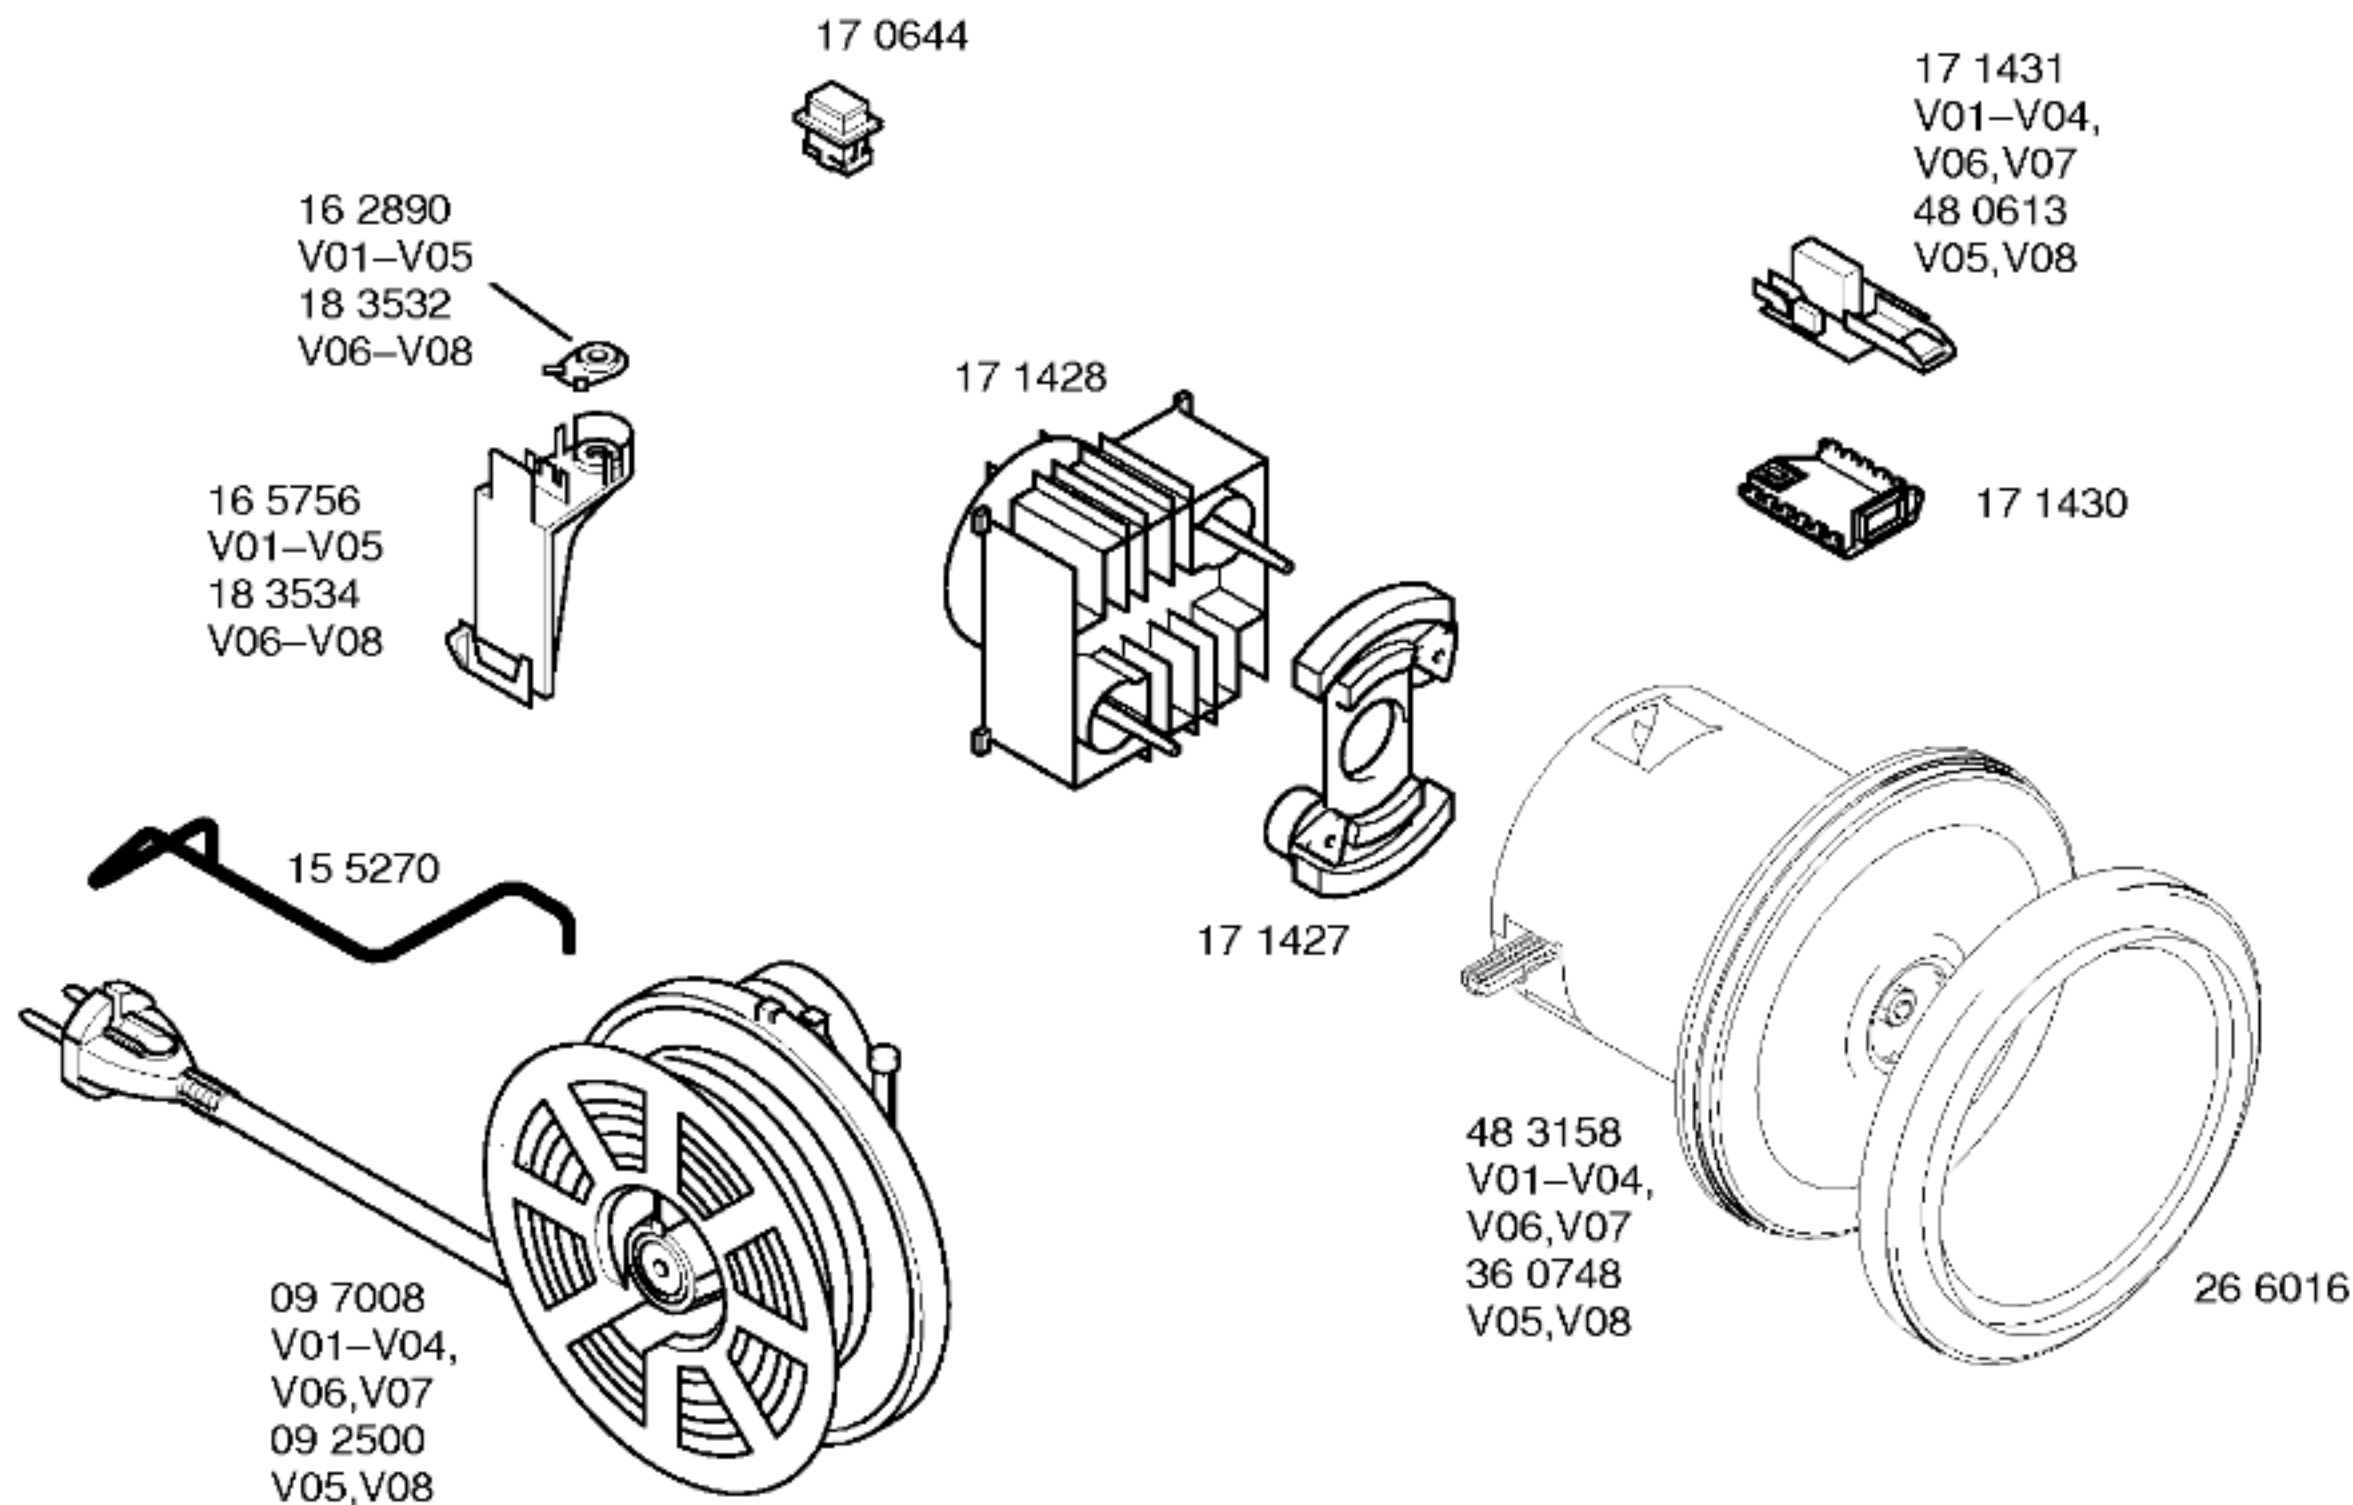

Mat. – Nr. – Konstante
 3740
 Gebrauchsanweisung
 52 3215
 (de,en,fr,it,nl,es,pt,el,
 da,sv,fi,no,tr)

- Zubehör:
- Accu-Bürste
 BBZ37AB/01
 - Turbo-Bürste
 BBZ28TB
 - Fugendüse
 37 cm
 48 0788

Mat. - Nr. - Konstante
3740

46 0094
 schwarz kompl.
 V01-V04,
 V06,V07
 46 0966
 schwarz kompl
 V05,V08

16 8949
 V01-V04
 V06,V07

11 9742
 V01-V04
 V06,V07

11 9741
 V01-V04
 V06,V07

06 9463
 V01-V04
 V06,V07

28 7683

46 0103
 schwarz
 kompl.

46 0380

08 0857

15 2177

03 1341

02 8399

46 0379

35 1501
 V04,V07
 35 9106
 V05,V08

35 2512
 V01-V03,
 V06