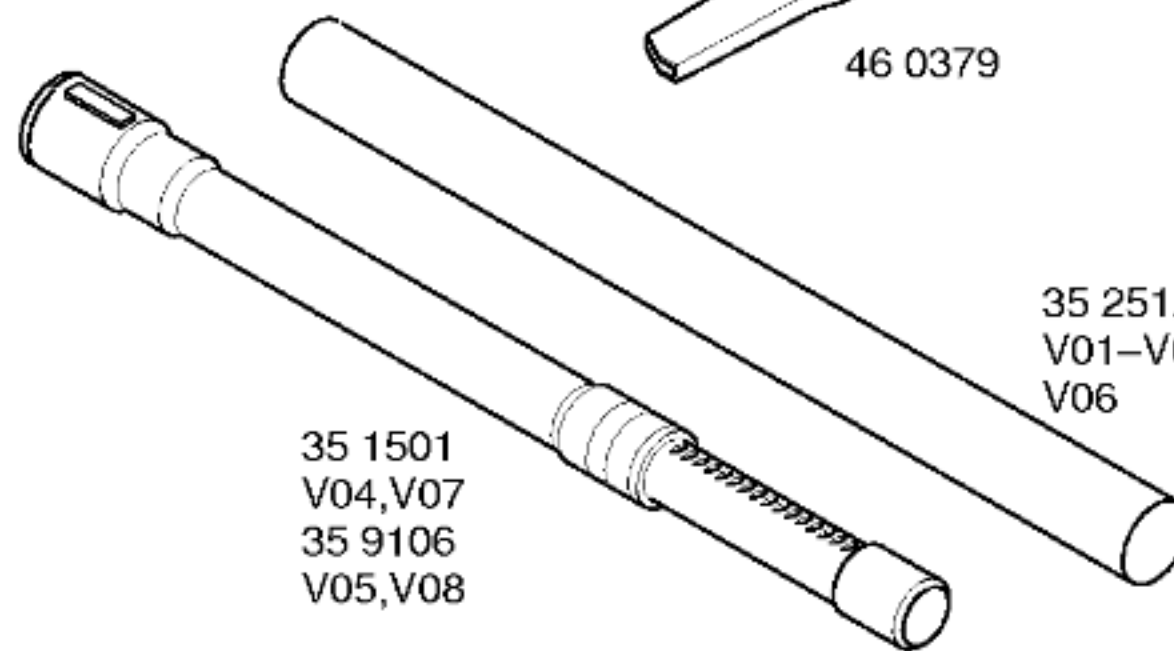

Mat. – Nr. – Konstante
 3740
 Gebrauchsanweisung
 52 3215
 (de,en,fr,it,nl,es,pt,el,
 da,sv,fi,no,tr)

- Zubehör:
- Accu-Bürste
 BBZ37AB/01
 - Turbo-Bürste
 BBZ28TB
 - Fugendüse
 37 cm
 48 0788

Mat. - Nr. - Konstante
3740

46 0380

08 0857

15 2177

03 1341

02 8399

46 0379

35 1501
 V04,V07
 35 9106
 V05,V08

35 2512
 V01-V03,
 V06