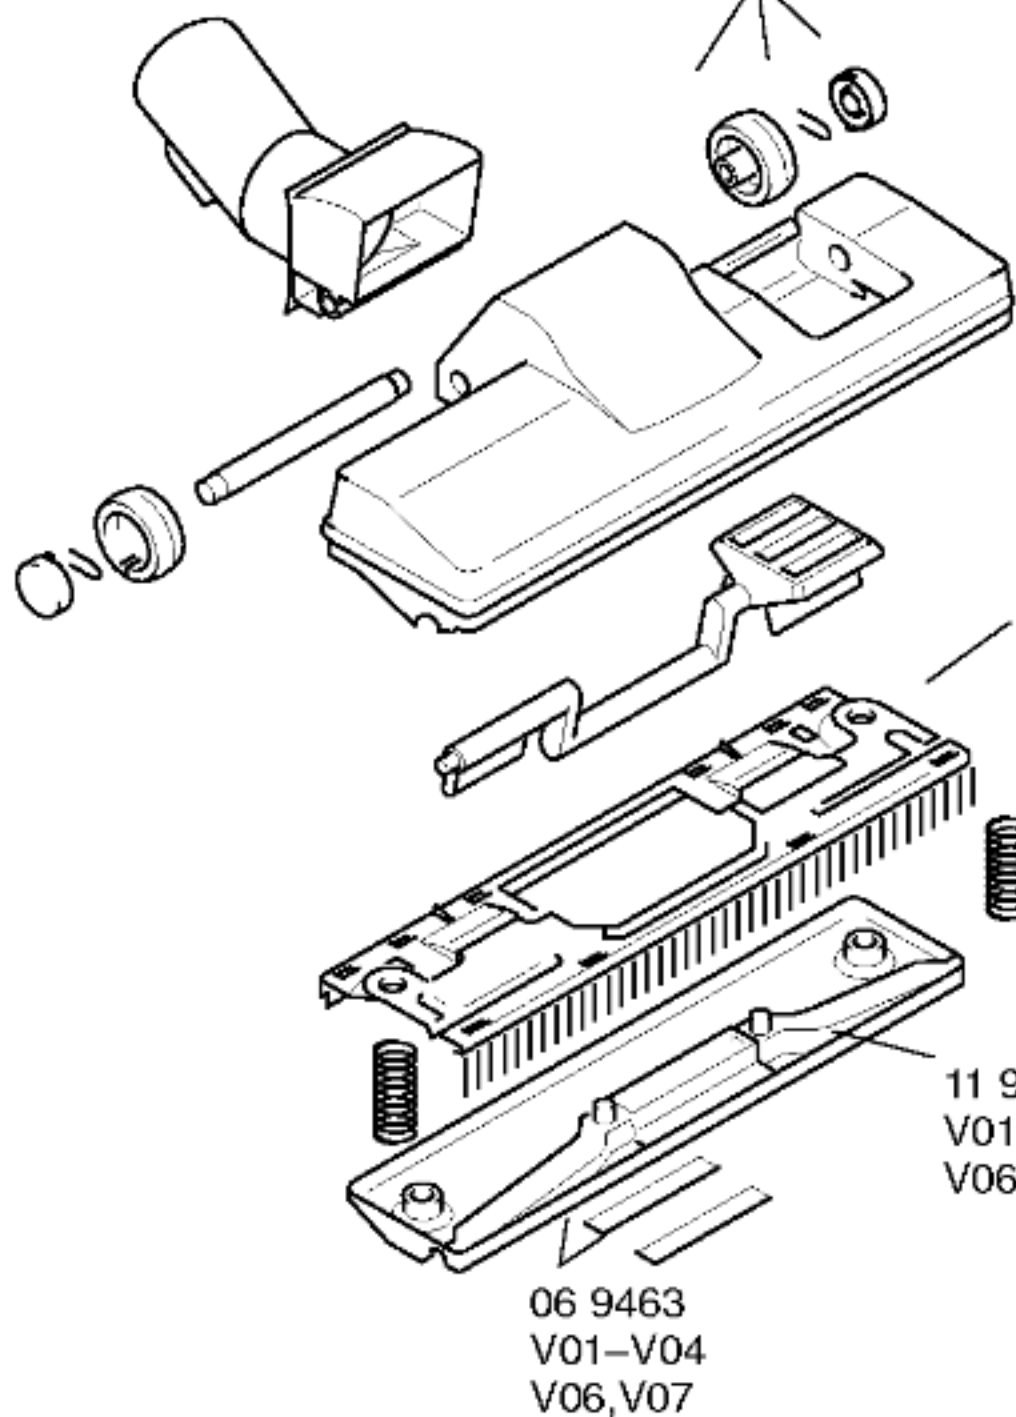

Mat. – Nr. – Konstante
 3740
 Gebrauchsanweisung
 52 3215
 (de,en,fr,it,nl,es,pt,el,
 da,sv,fi,no,tr)

- Zubehör:
- Accu-Bürste
 BBZ37AB/01
 - Turbo-Bürste
 BBZ28TB
 - Fugendüse
 37 cm
 48 0788

Mat. - Nr. - Konstante
3740

46 0094
 schwarz kompl.
 V01-V04,
 V06,V07
 46 0966
 schwarz kompl
 V05,V08

16 8949
 V01-V04
 V06,V07

11 9742
 V01-V04
 V06,V07

11 9741
 V01-V04
 V06,V07

06 9463
 V01-V04
 V06,V07

28 7683

46 0103
 schwarz
 kompl.

46 0380

08 0857

15 2177

03 1341

02 8399

46 0379

35 1501
 V04,V07
 35 9106
 V05,V08

35 2512
 V01-V03,
 V06