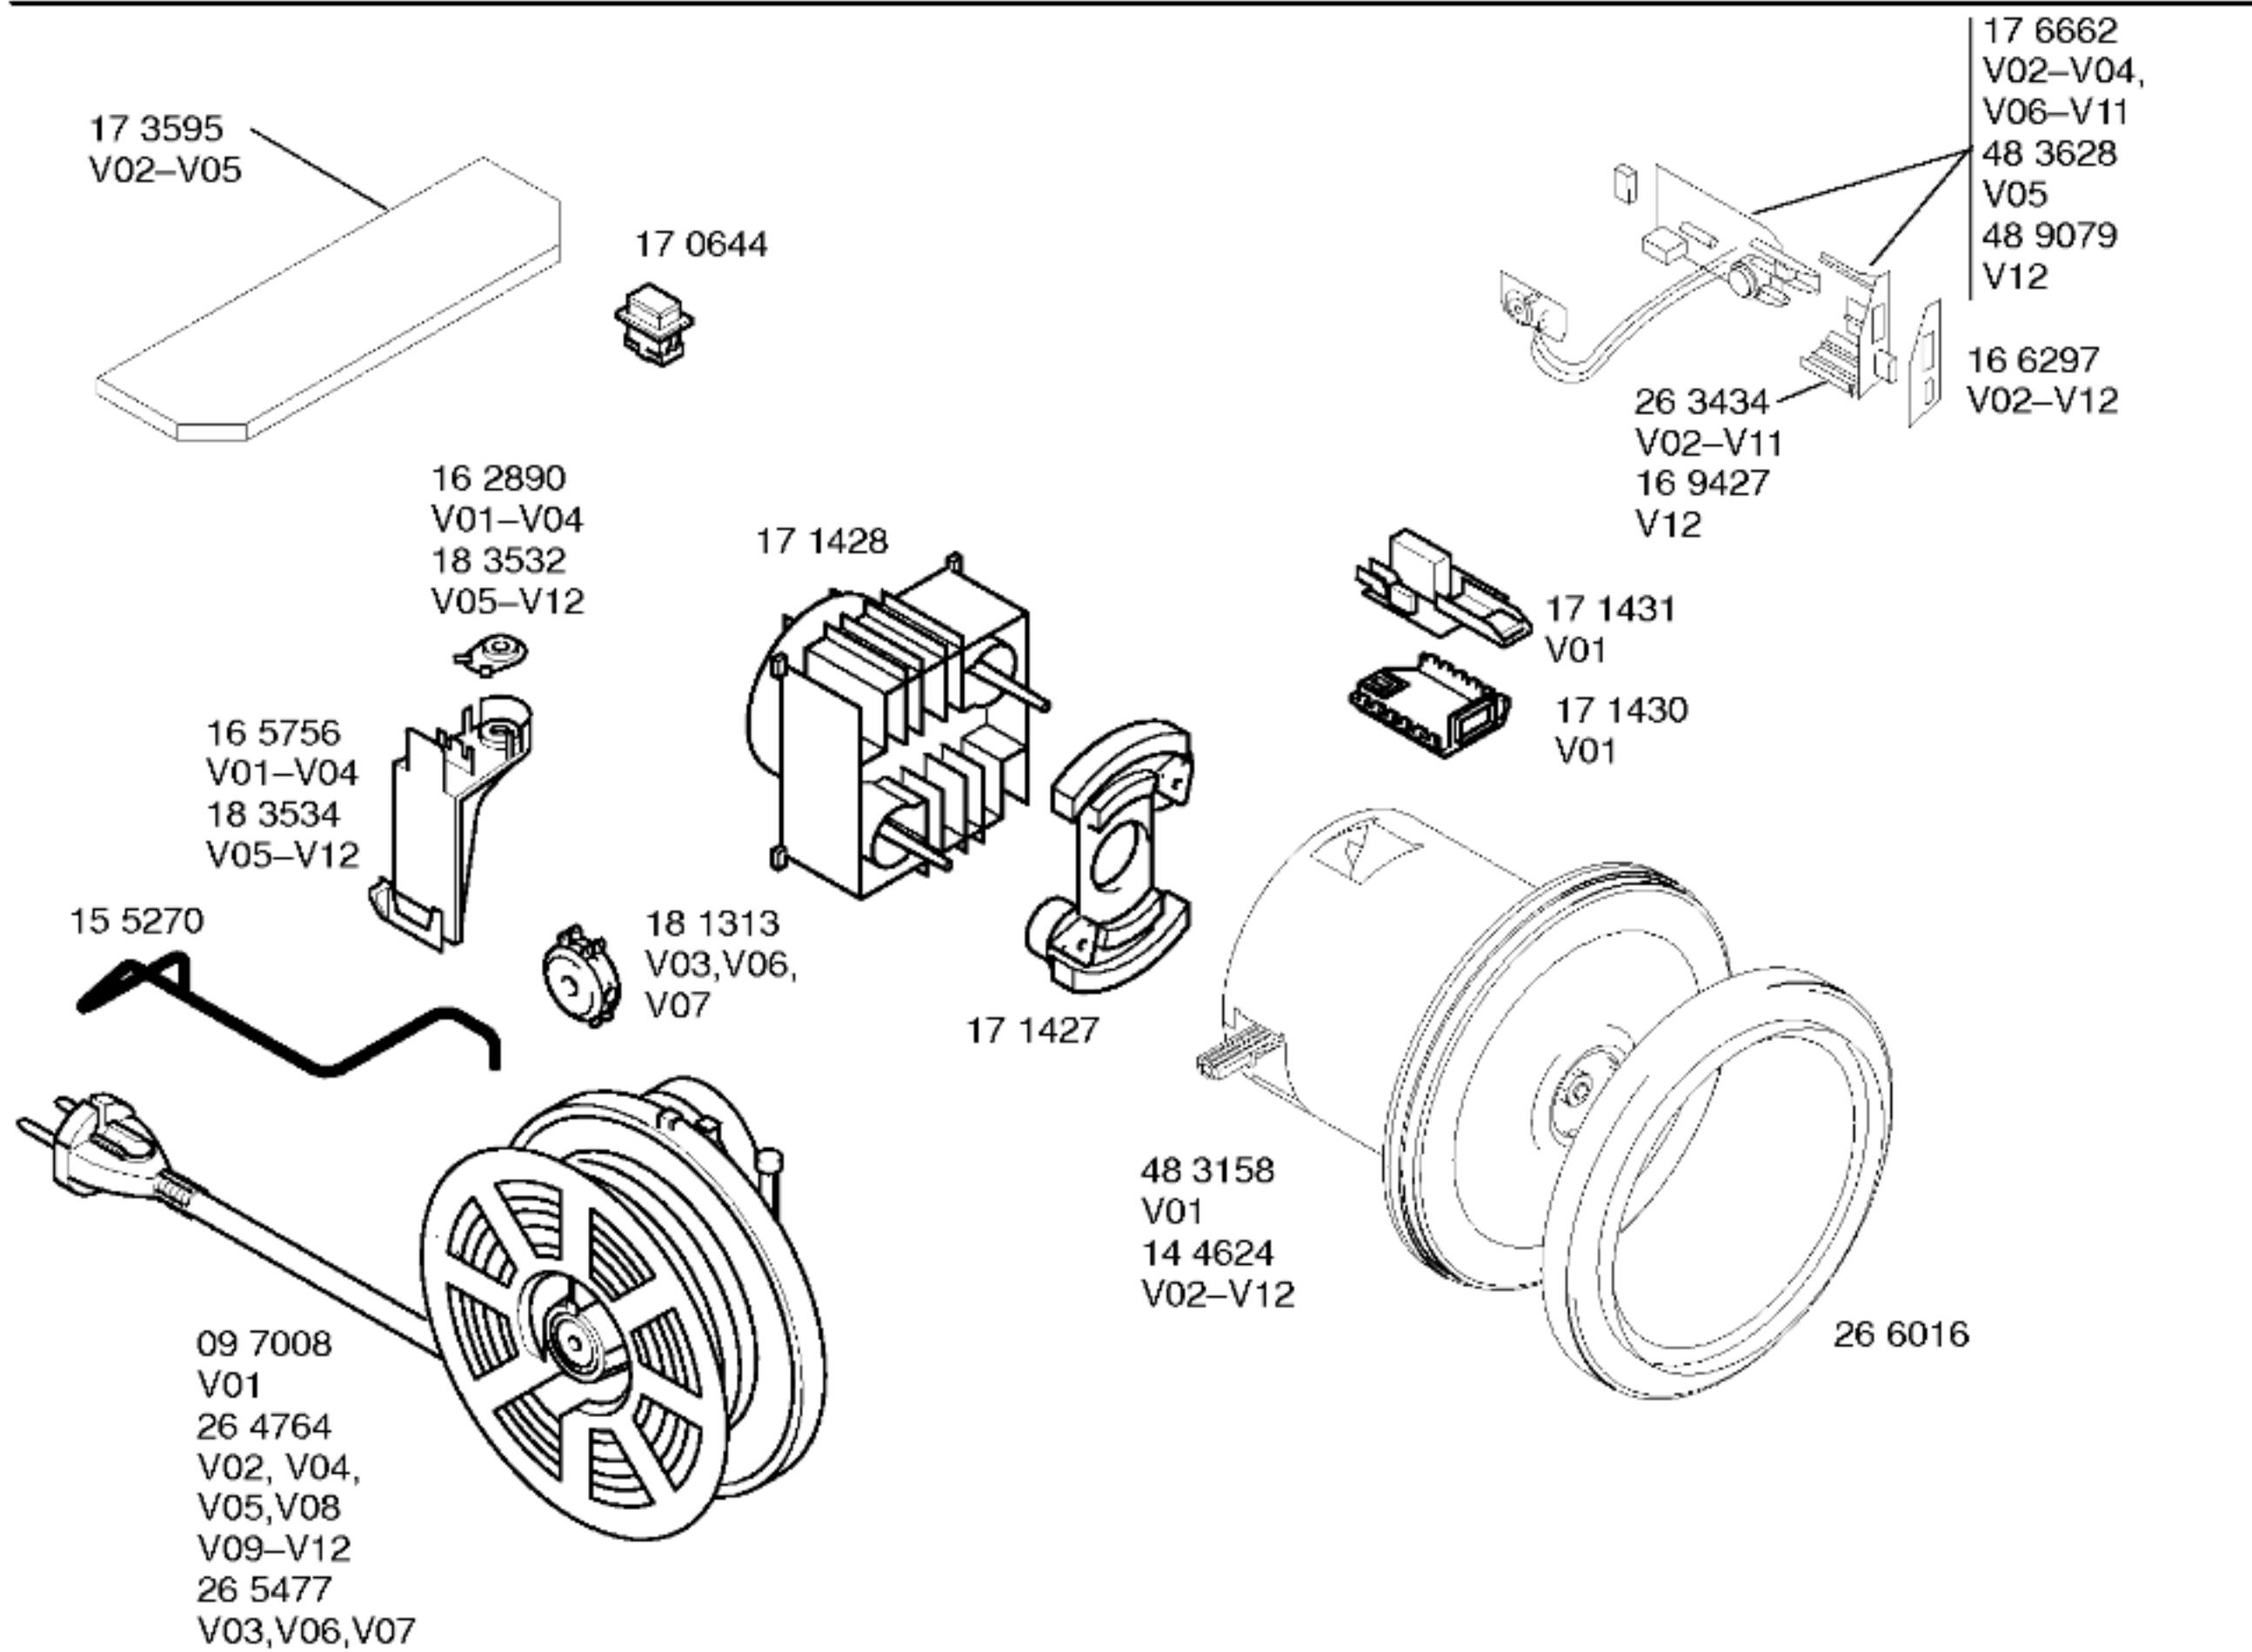

Mat. - Nr. - Konstante  
 3740 . . . . .

Gebrauchsanweisung  
 58 0629  
 (de,en,fr,it,nl,es,pt,el,  
 da,sv,fi,no,tr)  
 52 4170  
 (de,en,fr,it,nl,da,no,sv,  
 fi,es,pt,el,tr,pl,hu,bg,  
 ru,ro,ar)

- Zubehör:
- Accu-Bürste  
 BBZ37AB/01
  - Turbo-Bürste f. Boden  
 BBZ28TB
  - Turbo-Bürste f. Polster  
 BBZ42TB
  - Hartbodendüse  
 BBZ20HD
  - Fugendüse  
 37 cm  
 48 0788