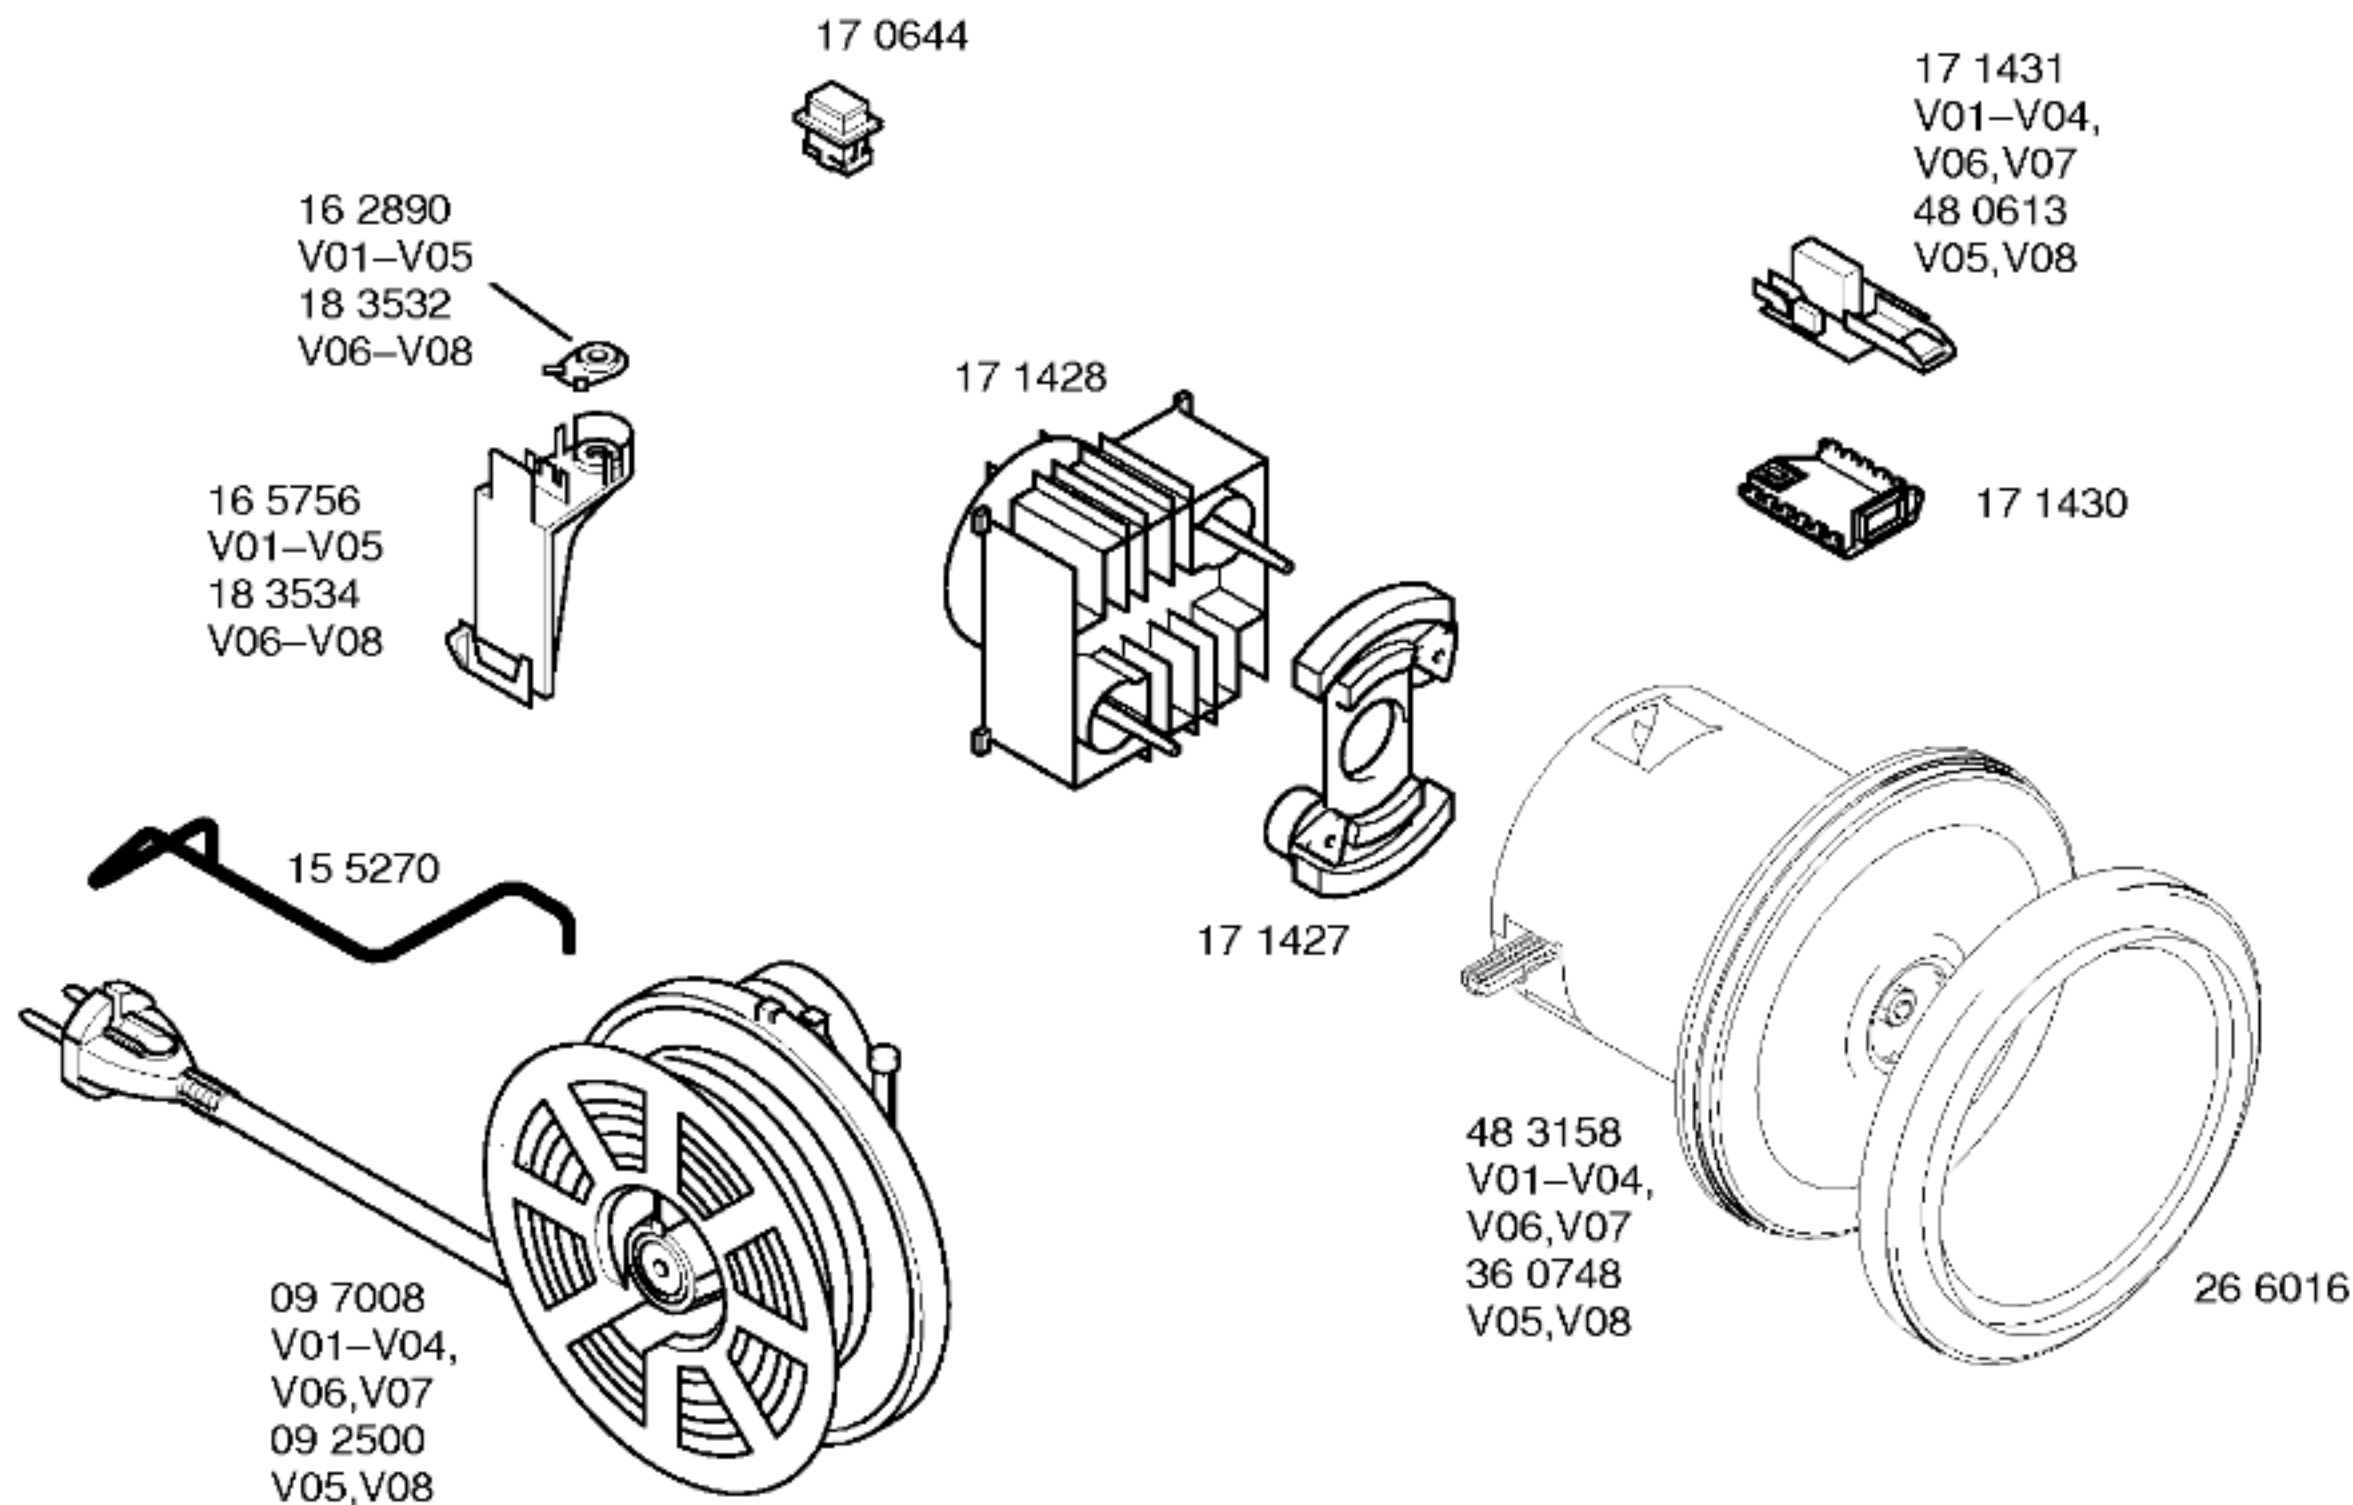

Mat. – Nr. – Konstante
 3740
 Gebrauchsanweisung
 52 3215
 (de,en,fr,it,nl,es,pt,el,
 da,sv,fi,no,tr)

- Zubehör:
- Accu-Bürste
BBZ37AB/01
 - Turbo-Bürste
BBZ28TB
 - Fugendüse
37 cm
48 0788

Mat. - Nr. - Konstante
3740

46 0094
 schwarz kompl.
 V01-V04,
 V06, V07
 46 0966
 schwarz kompl
 V05, V08

16 8949
 V01-V04
 V06, V07

11 9742
 V01-V04
 V06, V07

11 9741
 V01-V04
 V06, V07

06 9463
 V01-V04
 V06, V07

28 7683

46 0103
 schwarz
 kompl.

46 0380

08 0857

15 2177

03 1341

02 8399

46 0379

35 1501
 V04, V07
 35 9106
 V05, V08

35 2512
 V01-V03,
 V06