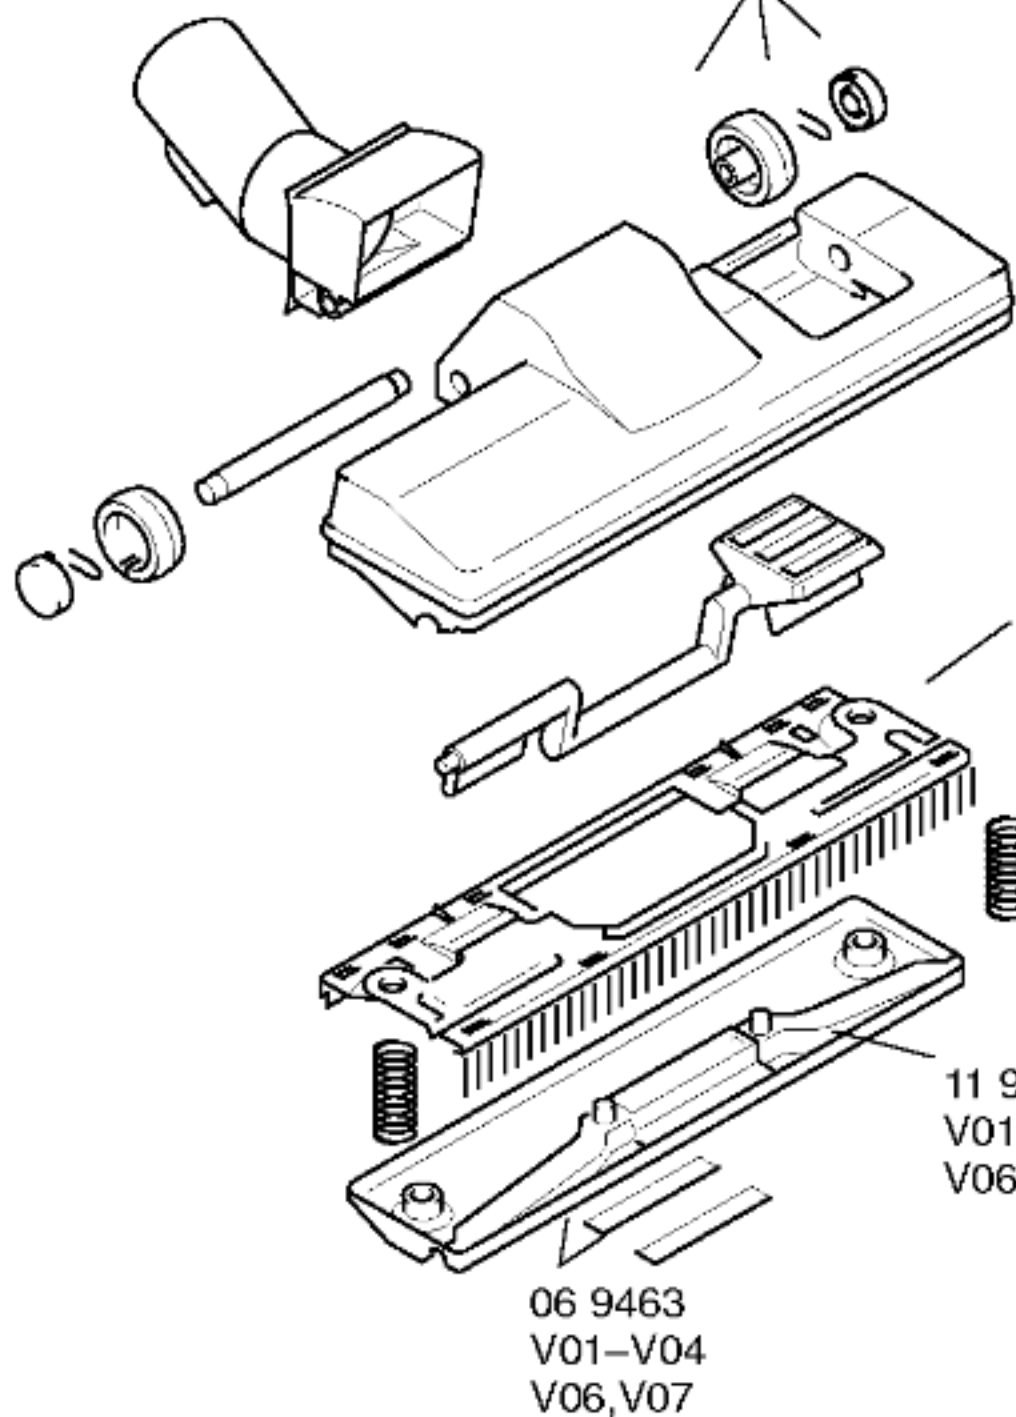

Mat. – Nr. – Konstante
 3740
 Gebrauchsanweisung
 52 3215
 (de,en,fr,it,nl,es,pt,el,
 da,sv,fi,no,tr)

- Zubehör:
- Accu-Bürste
BBZ37AB/01
 - Turbo-Bürste
BBZ28TB
 - Fugendüse
37 cm
48 0788

Mat. - Nr. - Konstante
3740

46 0094
 schwarz kompl.
 V01-V04,
 V06, V07
 46 0966
 schwarz kompl
 V05, V08

16 8949
 V01-V04
 V06, V07

11 9742
 V01-V04
 V06, V07

11 9741
 V01-V04
 V06, V07

06 9463
 V01-V04
 V06, V07

28 7683

46 0103
 schwarz
 kompl.

46 0380

08 0857

15 2177

03 1341

02 8399

46 0379

35 1501
 V04, V07
 35 9106
 V05, V08

35 2512
 V01-V03,
 V06