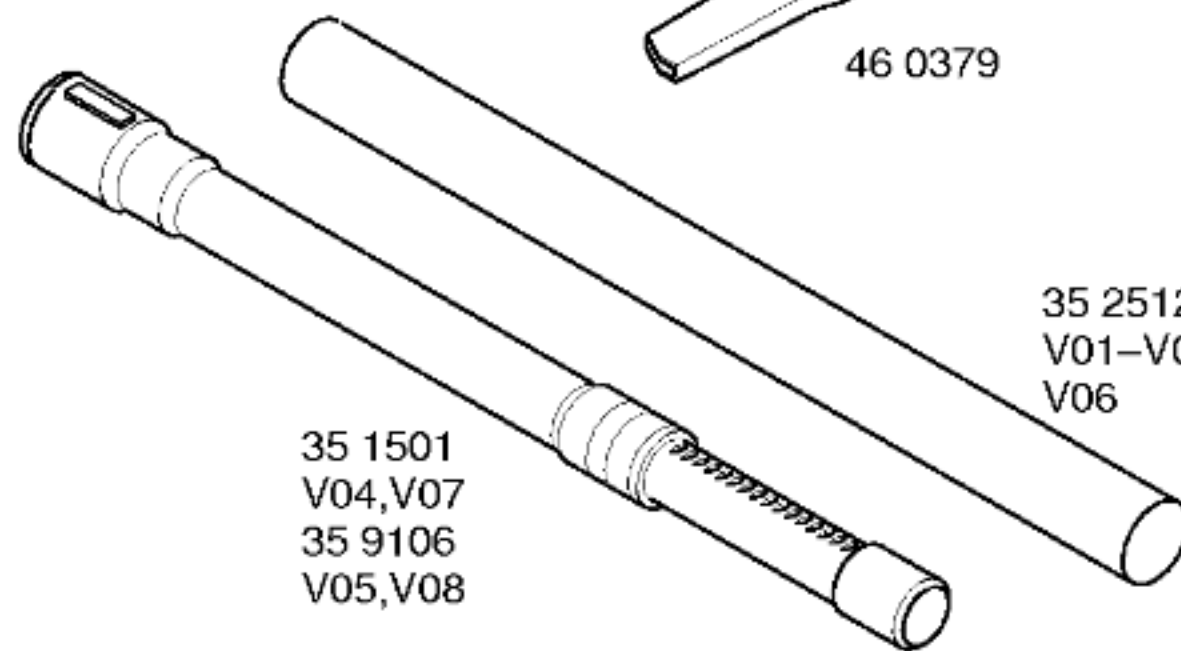

Mat. – Nr. – Konstante
 3740
 Gebrauchsanweisung
 52 3215
 (de,en,fr,it,nl,es,pt,el,
 da,sv,fi,no,tr)

- Zubehör:
- Accu-Bürste
BBZ37AB/01
 - Turbo-Bürste
BBZ28TB
 - Fugendüse
37 cm
48 0788

Mat. - Nr. - Konstante
3740

46 0380

08 0857

15 2177

03 1341

02 8399

46 0379

35 1501
 V04, V07
 35 9106
 V05, V08

35 2512
 V01-V03,
 V06