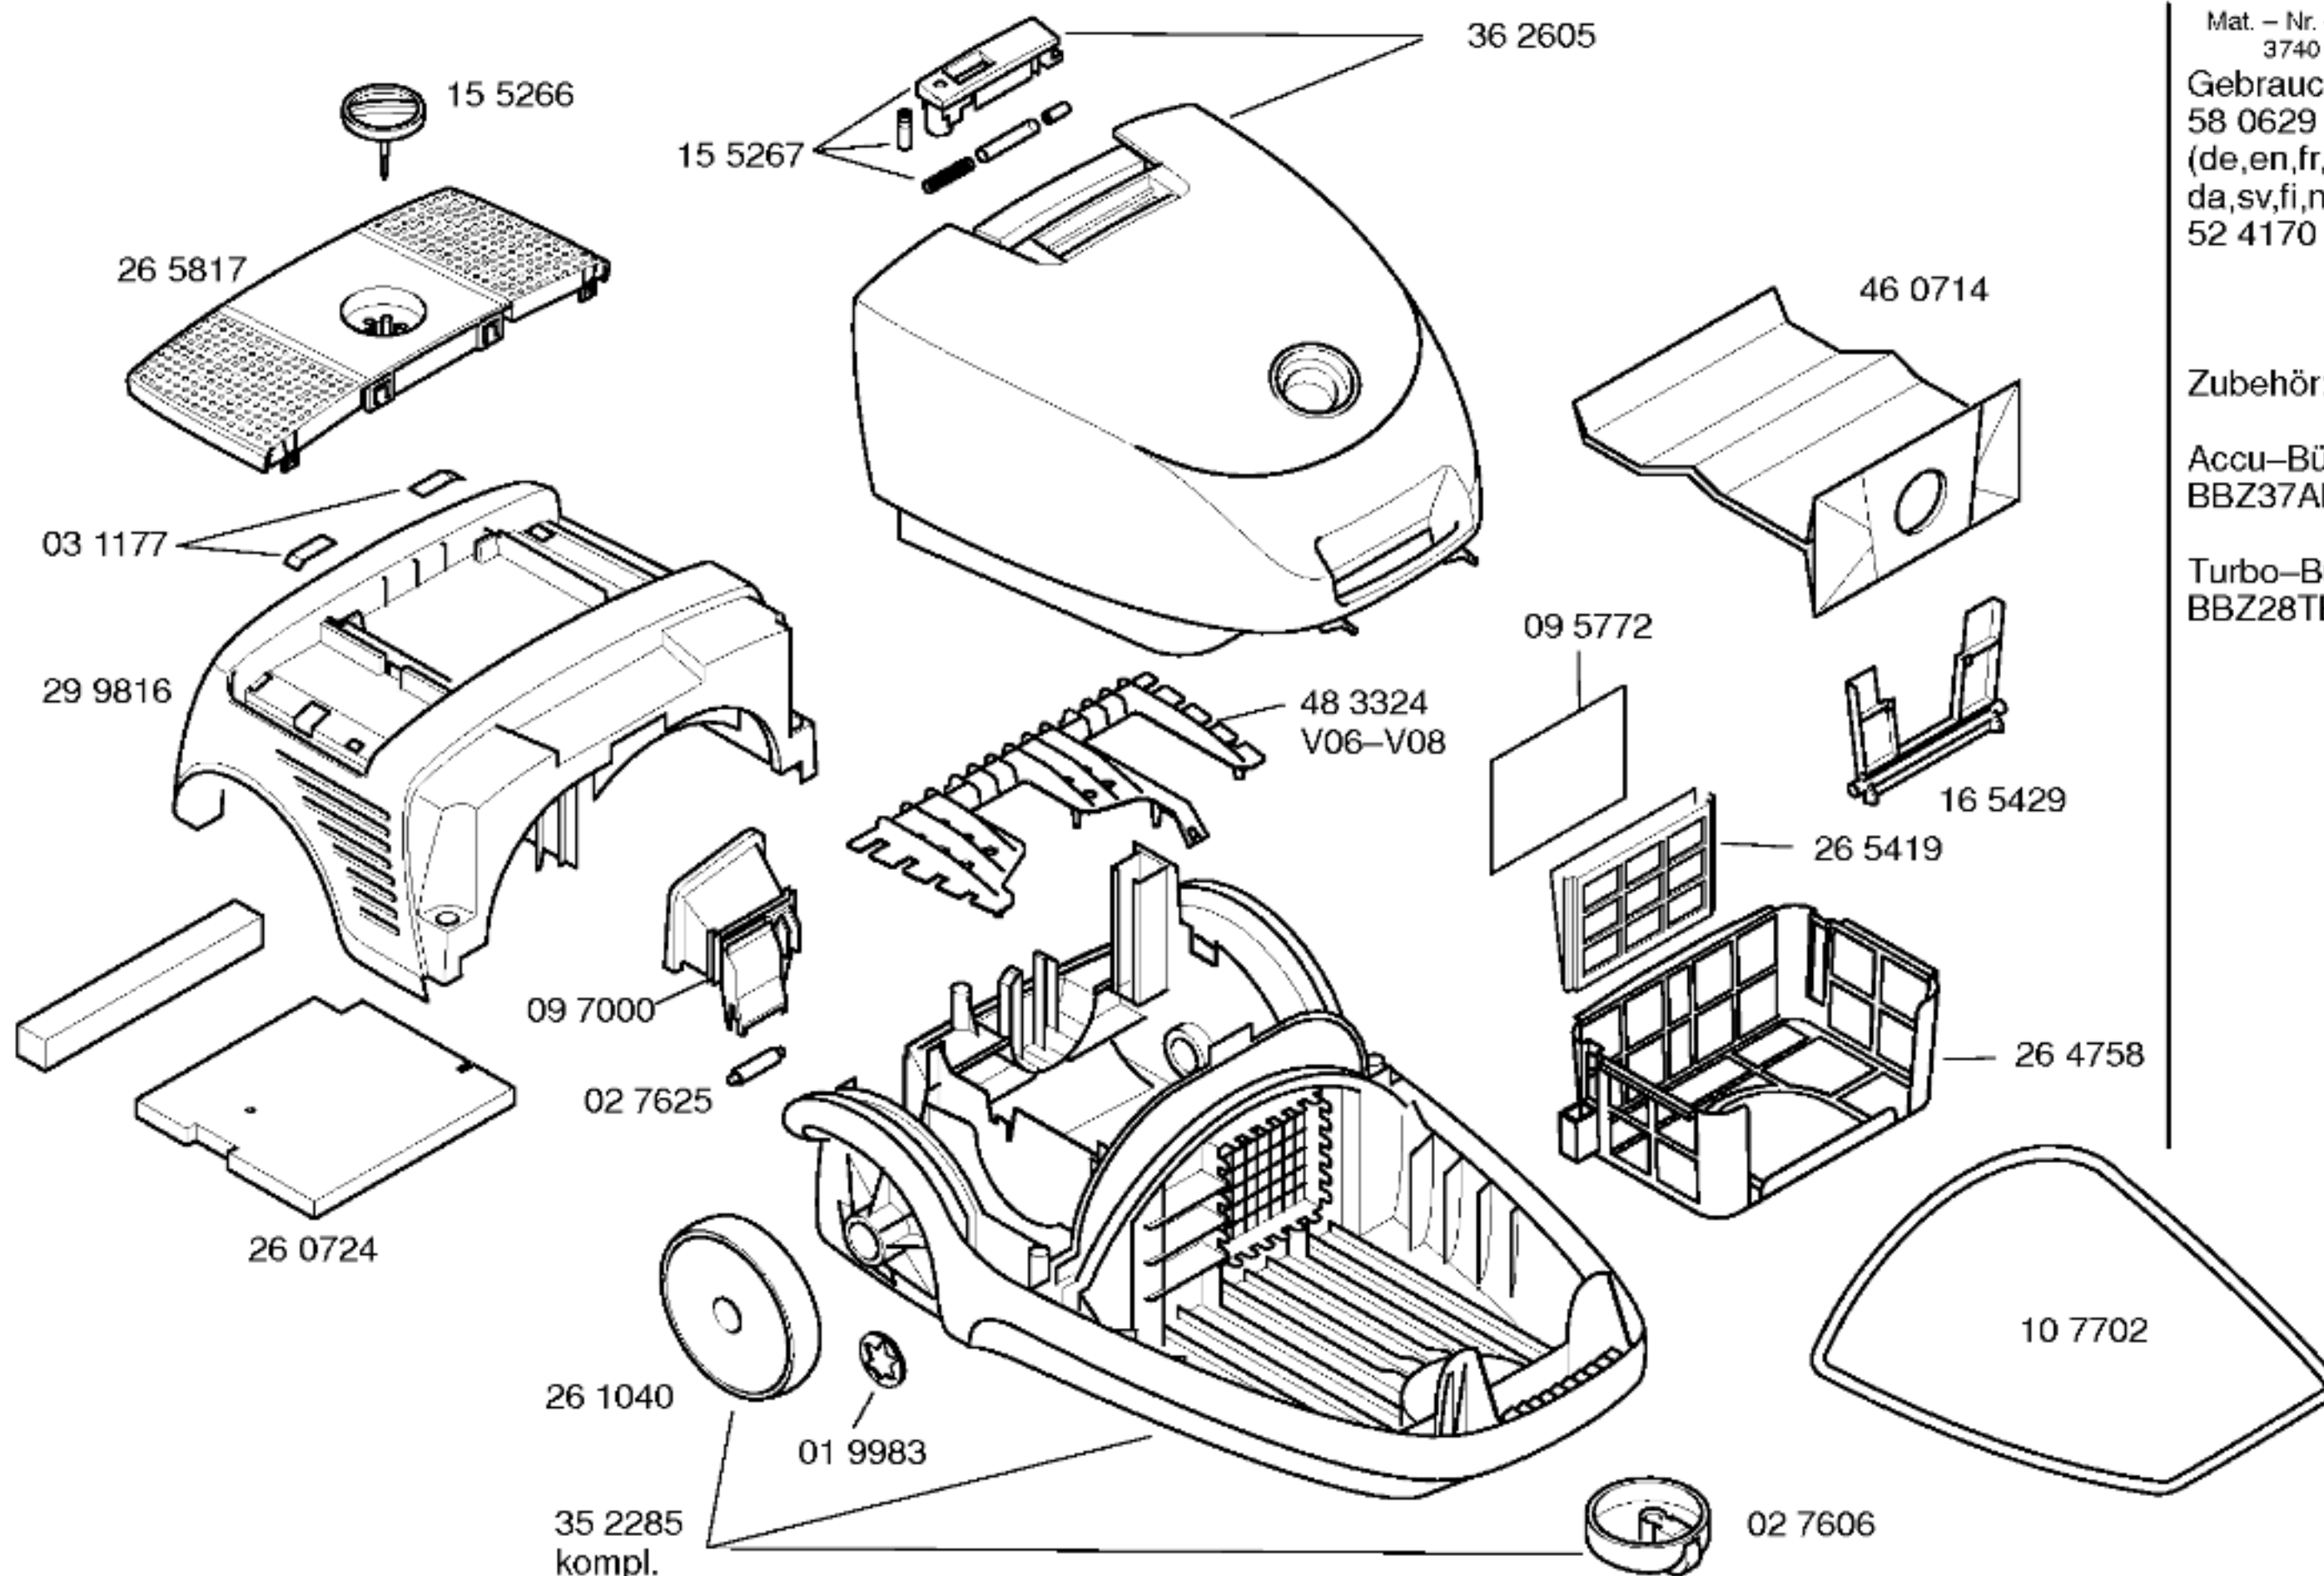

BBS6312/04 – V01, schwarz
 BBS6312/06 – V02, schwarz
 BBS6318GB/04 – V03, schwarz
 BBS6318GB/06 – V04, schwarz

BBS6318GB/05 – V05, schwarz
 BBS6312/07 – V06, schwarz
 BBS6318GB/07 – V07, schwarz
 BBS6312/09 – V08, schwarz

Mat. – Nr. – Konstante
 3740
 Gebrauchsanweisung
 58 0629
 (de, en, fr, it, nl, es, pt, el,
 da, sv, fi, no, tr)
 52 4170

Zubehör:

Accu-Bürste
 BBZ37AB/01

Turbo-Bürste
 BBZ28TB

BBS6312/04 – V01, schwarz
 BBS6312/06 – V02, schwarz
 BBS6318GB/04 – V03, schwarz
 BBS6318GB/06 – V04, schwarz

BBS6318GB/05 – V05, schwarz
 BBS6312/07 – V06, schwarz
 BBS6318GB/07 – V07, schwarz
 BBS6312/09 – V08, schwarz

Mat. – Nr. – Konstante
 3740

BBS6312/04 – V01, schwarz
BBS6312/06 – V02, schwarz
BBS6318GB/04 – V03, schwarz
BBS6318GB/06 – V04, schwarz