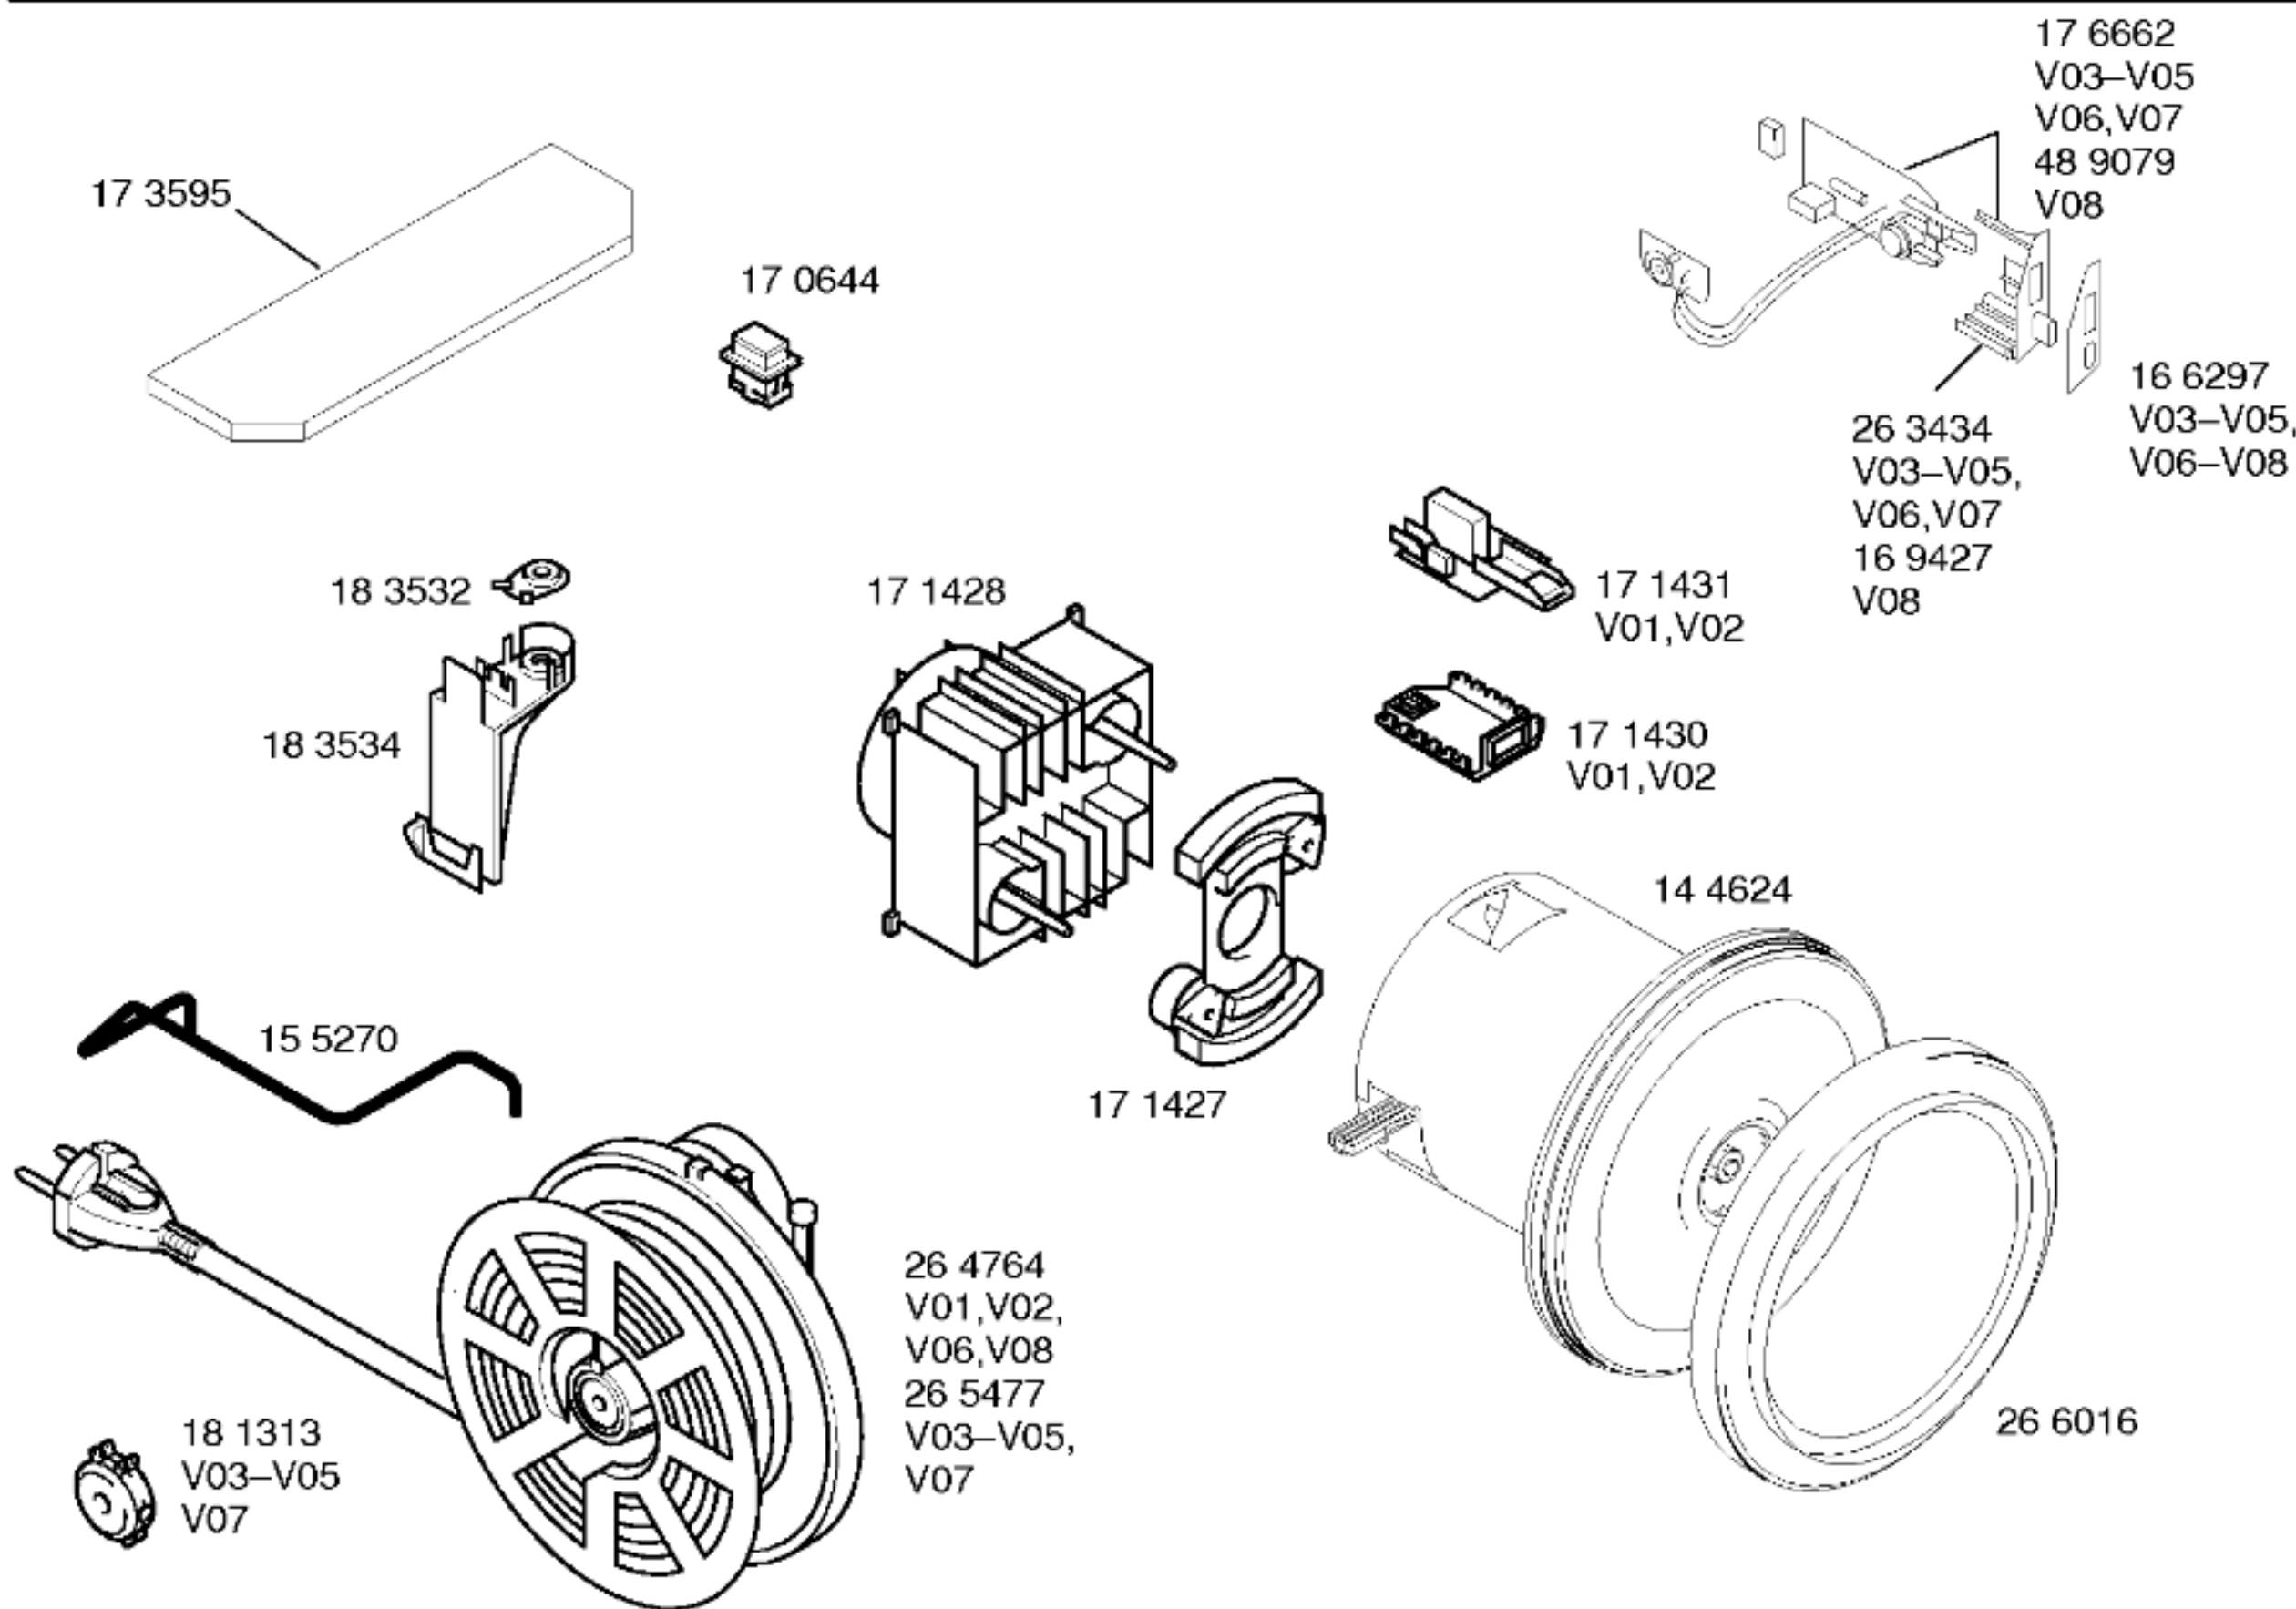

BBS6312/04 – V01, schwarz
 BBS6312/06 – V02, schwarz
 BBS6318GB/04 – V03, schwarz
 BBS6318GB/06 – V04, schwarz

BBS6318GB/05 – V05, schwarz
 BBS6312/07 – V06, schwarz
 BBS6318GB/07 – V07, schwarz
 BBS6312/09 – V08, schwarz

Mat. – Nr. – Konstante
 3740
 Gebrauchsanweisung
 58 0629
 (de, en, fr, it, nl, es, pt, el,
 da, sv, fi, no, tr)
 52 4170

Zubehör:

Accu-Bürste
 BBZ37AB/01

Turbo-Bürste
 BBZ28TB

BBS6312/04 – V01, schwarz
 BBS6312/06 – V02, schwarz
 BBS6318GB/04 – V03, schwarz
 BBS6318GB/06 – V04, schwarz

BBS6318GB/05 – V05, schwarz
 BBS6312/07 – V06, schwarz
 BBS6318GB/07 – V07, schwarz
 BBS6312/09 – V08, schwarz

Mat. – Nr. – Konstante
 3740

BBS6312/04 – V01, schwarz
BBS6312/06 – V02, schwarz
BBS6318GB/04 – V03, schwarz
BBS6318GB/06 – V04, schwarz