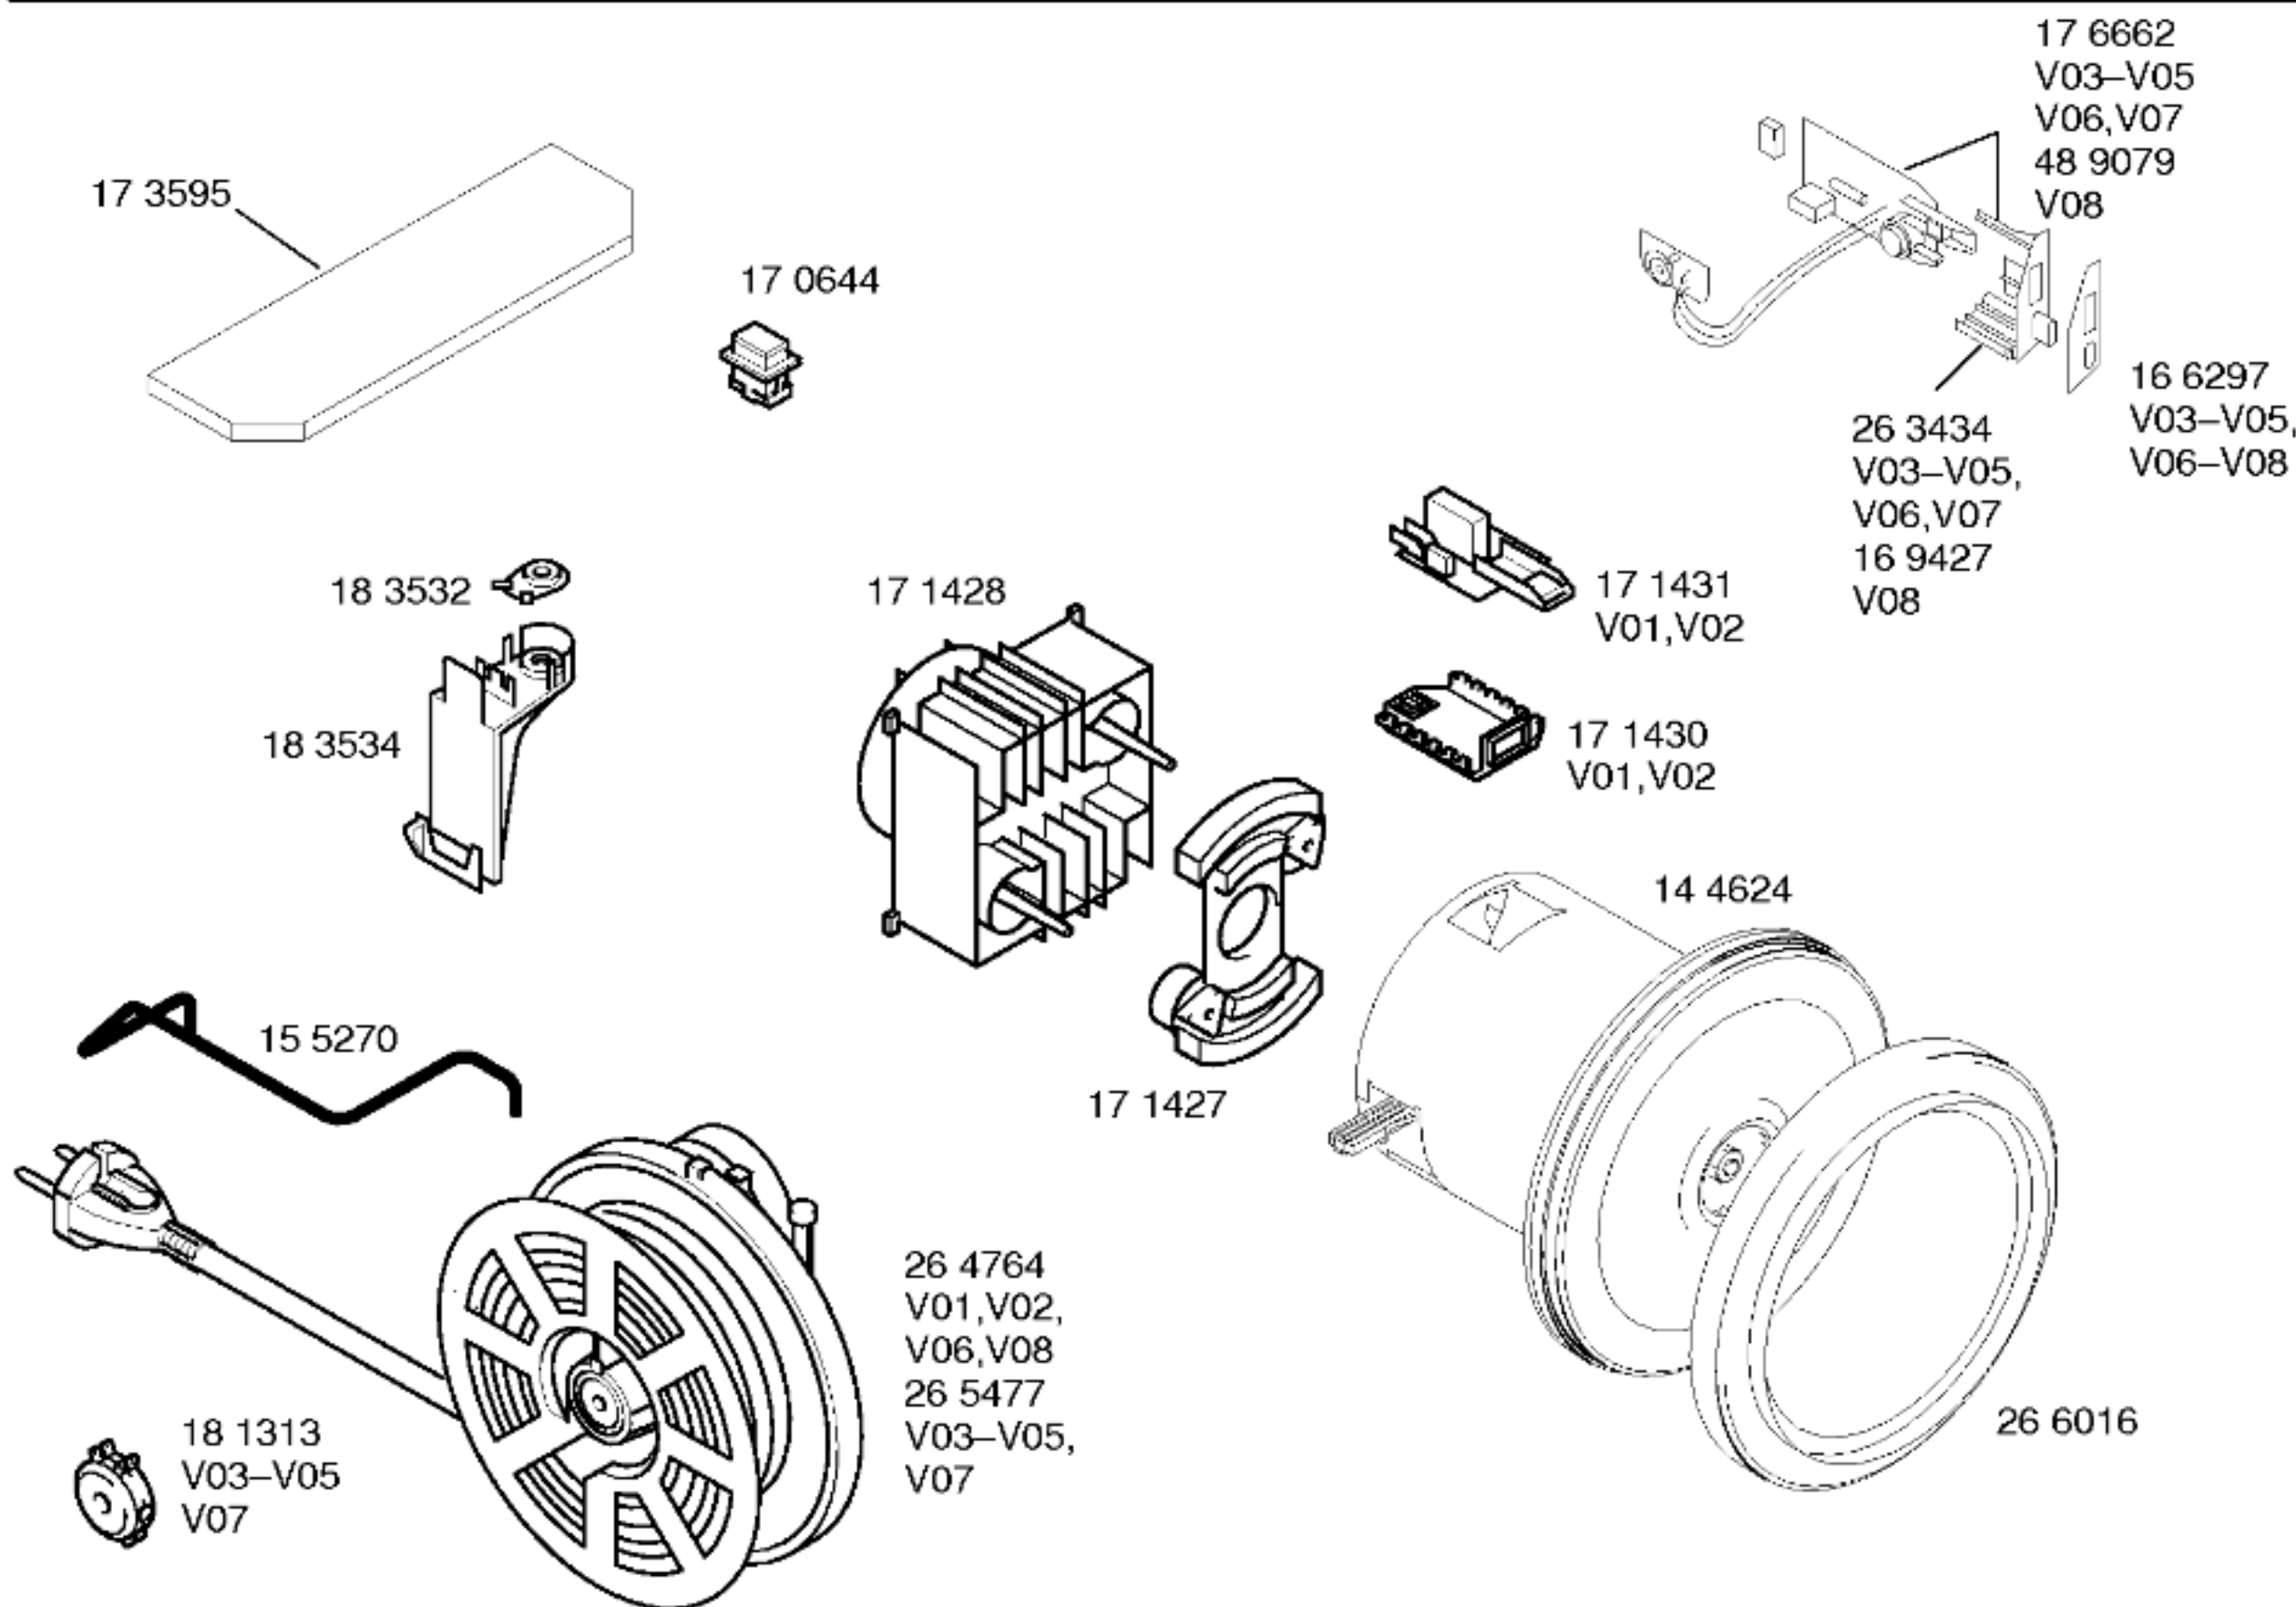

BBS6312/04 – V01, schwarz
 BBS6312/06 – V02, schwarz
 BBS6318GB/04 – V03, schwarz
 BBS6318GB/06 – V04, schwarz

BBS6318GB/05 – V05, schwarz
 BBS6312/07 – V06, schwarz
 BBS6318GB/07 – V07, schwarz
 BBS6312/09 – V08, schwarz

Mat. – Nr. – Konstante
 3740
 Gebrauchsanweisung
 58 0629
 (de, en, fr, it, nl, es, pt, el,
 da, sv, fi, no, tr)
 52 4170

Zubehör:
 Accu-Bürste
 BBZ37AB/01
 Turbo-Bürste
 BBZ28TB

BBS6312/04 – V01, schwarz
 BBS6312/06 – V02, schwarz
 BBS6318GB/04 – V03, schwarz
 BBS6318GB/06 – V04, schwarz

BBS6318GB/05 – V05, schwarz
 BBS6312/07 – V06, schwarz
 BBS6318GB/07 – V07, schwarz
 BBS6312/09 – V08, schwarz

Mat. – Nr. – Konstante
 3740

BBS6312/04 – V01, schwarz
BBS6312/06 – V02, schwarz
BBS6318GB/04 – V03, schwarz
BBS6318GB/06 – V04, schwarz

BBS6318GB/05 – V05, schwarz
BBS6312/07 – V06, schwarz
BBS6318GB/07 – V07, schwarz
BBS6312/09 – V08, schwarz

Mat. – Nr. – Konstante
3740